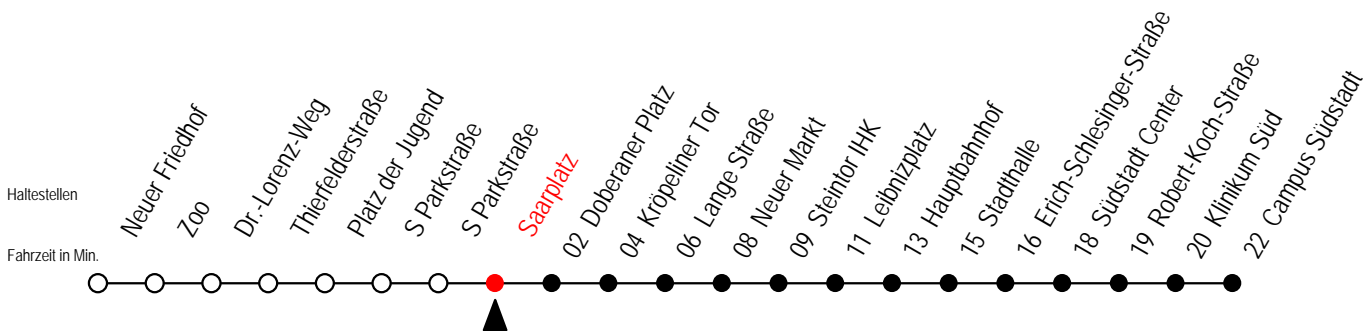

E = fährt bis Heinrich-Schütz-Str.

6

Saarplatz

Gültig ab 16.03.2020

Alle Angaben ohne Gewähr

Richtung: Campus Südstadt

Sonderfahrplan Corona - Pandemie

Uhr Montag - Freitag