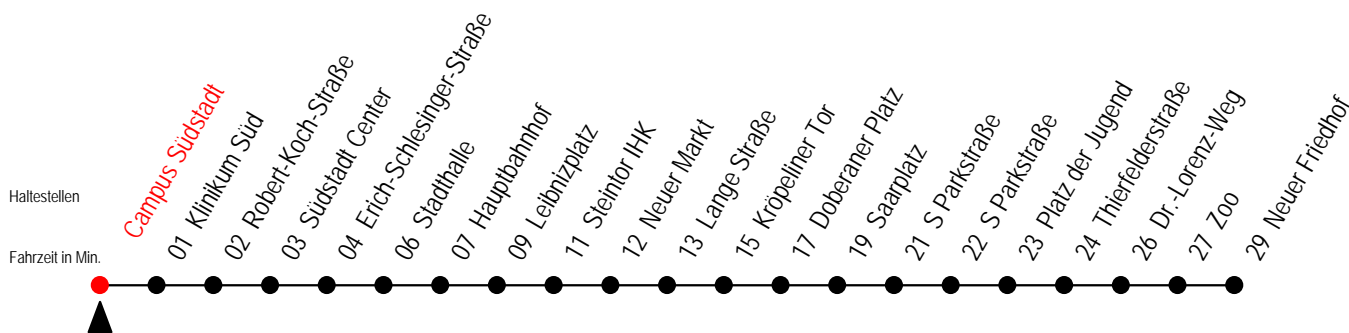

Gültig ab 16.03.2020

Alle Angaben ohne Gewähr

Richtung: Neuer Friedhof

Sonderfahrplan Corona - Pandemie

Uhr Montag - Freitag

Uhr Samstag

Uhr Sonntag - Feiertag

4	10 38	4	--	4	--
5	08 41	5	--	5	--
6	11 41	6	10 40	6	--
7	11 41	7	10 40	7	--
8	11 41	8	08 38	8	06 36
9	11 41	9	08 41	9	06 36
10	11 41	10	11 41	10	06 36
11	11 41	11	11 41	11	06 36
12	11 41	12	11 41	12	06 36
13	11 41	13	11 41	13	06 36
14	11 41	14	11 41	14	06 36
15	11 41	15	11 41	15	06 36
16	11 41	16	11 41	16	06 36
17	11 41	17	11 41	17	06 36
18	11 41	18	11 41	18	06 36
19	11 31 ^E 41	19	11 41	19	06 36
20	01 ^E 08 38	20	01 ^E 08 38	20	08 38
21	08 38	21	08 38	21	08 38
22	10 40	22	10 40	22	10 40
23	10 40 59 [#]	23	10 40 59 [#]	23	10 40 59 [#]

E = fährt bis Heinrich-Schütz-Str.

= fährt über Goetheplatz bis Heinrich-Schütz-Str.

Gültig ab 16.03.2020

Alle Angaben ohne Gewähr

Richtung: Neuer Friedhof

Sonderfahrplan Corona - Pandemie

Uhr Montag - Freitag