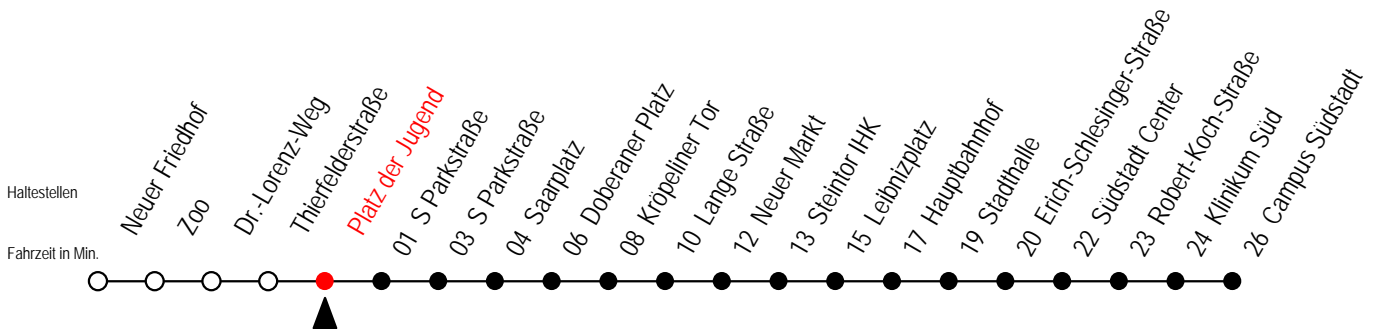

E = fährt bis Heinrich-Schütz-Str.

Gültig ab 16.03.2020

Alle Angaben ohne Gewähr

Richtung: Campus Südstadt

Sonderfahrplan Corona - Pandemie

Uhr Montag - Freitag

Uhr Samstag

Uhr Sonntag - Feiertag