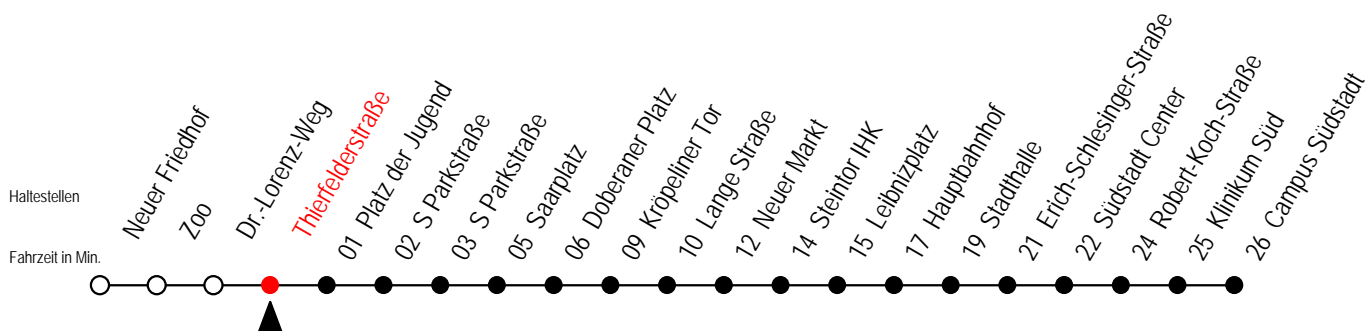

E = fährt bis Heinrich-Schütz-Str.

Gültig ab 16.03.2020

Alle Angaben ohne Gewähr

Richtung: Campus Südstadt

Sonderfahrplan Corona - Pandemie

Uhr Montag - Freitag

Uhr Samstag

Uhr Sonntag - Feiertag