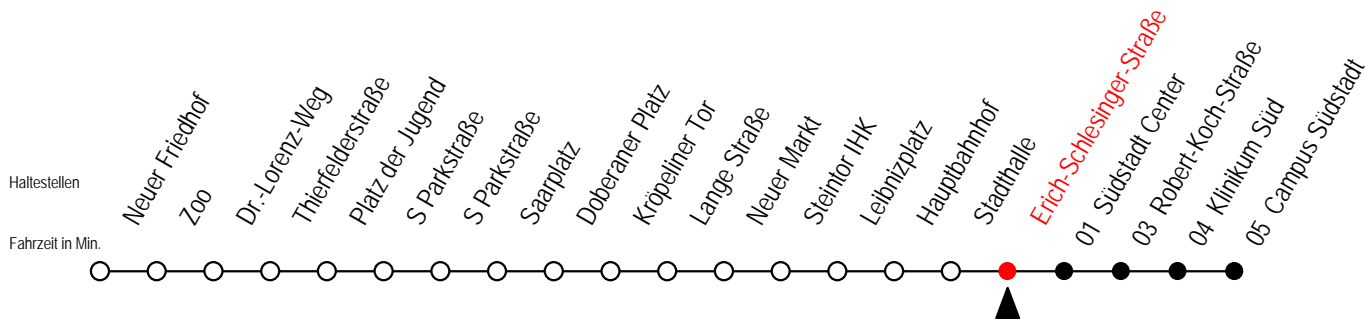

Gültig ab 16.03.2020

Alle Angaben ohne Gewähr

Richtung: Campus Südstadt

Sonderfahrplan Corona - Pandemie

Uhr Montag - Freitag

Uhr Samstag

Uhr Sonntag - Feiertag

3	57	3	--	3	--
4	17 44	4	--	4	--
5	16 46	5	54	5	--
6	11 41	6	24 44	6	--
7	11 41	7	14 44	7	47
8	11 41	8	16 46	8	15 45
9	11 41	9	16 29 46	9	15 45
10	11 41	10	11 41	10	15 45
11	11 41	11	11 41	11	15 45
12	11 41	12	11 41	12	15 45
13	11 41	13	11 41	13	15 45
14	11 41	14	11 41	14	15 45
15	11 41	15	11 41	15	15 45
16	11 41	16	11 41	16	15 45
17	11 41	17	11 41	17	15 45
18	11 41	18	11 41	18	15 45
19	11 41	19	11 41	19	15 45
20	11 46	20	11 46	20	15 46
21	16 46	21	16 46	21	16 46
22	16 44	22	16 44	22	16 44
23	14 44	23	14 44	23	14 44