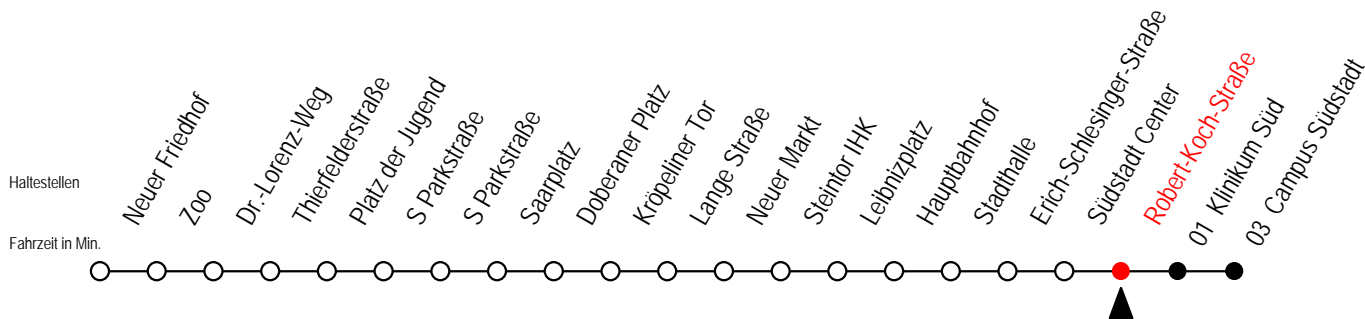

6

Robert-Koch-Straße

Gültig ab 16.03.2020

Alle Angaben ohne Gewähr

Richtung: Campus Südstadt

Sonderfahrplan Corona - Pandemie

Uhr Montag - Freitag

Uhr Samstag