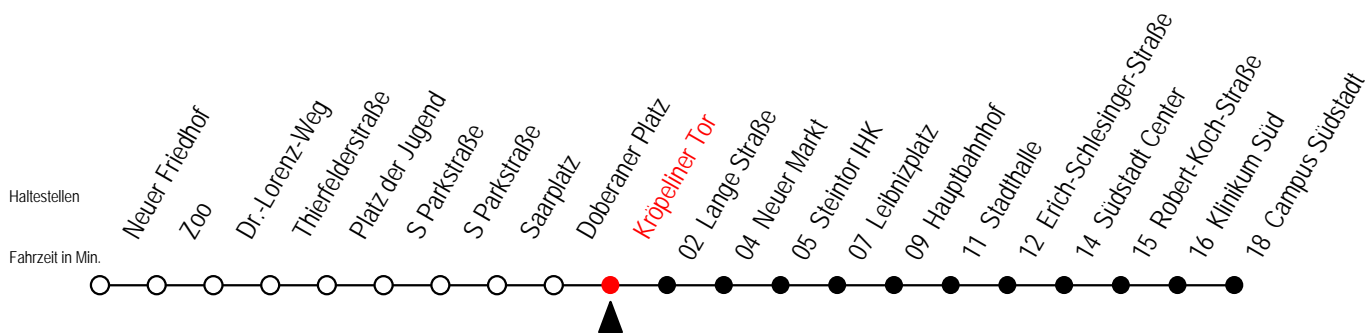

Gültig ab 16.03.2020

Alle Angaben ohne Gewähr

Richtung: Campus Südstadt

Sonderfahrplan Corona - Pandemie

Uhr Montag - Freitag

Uhr Samstag

Uhr Sonntag - Feiertag

4	06 33	4	--	4	--
5	03 33	5	--	5	--
6	00 30	6	33	6	--
7	00 30	7	03 33	7	36
8	00 30	8	03 33	8	02 32
9	00 30	9	03 33	9	02 32
10	00 30	10	00 30	10	02 32
11	00 30	11	00 30	11	02 32
12	00 30	12	00 30	12	02 32
13	00 30	13	00 30	13	02 32
14	00 30	14	00 30	14	02 32
15	00 30	15	00 30	15	02 32
16	00 30	16	00 30	16	02 32
17	00 30	17	00 30	17	02 32
18	00 30	18	00 30	18	02 32
19	00 30	19	00 30	19	02 32
20	00 33	20	00 33	20	02 33
21	03 33	21	03 33	21	03 33
22	03 33	22	03 33	22	03 33
23	03 33	23	03 33	23	03 33