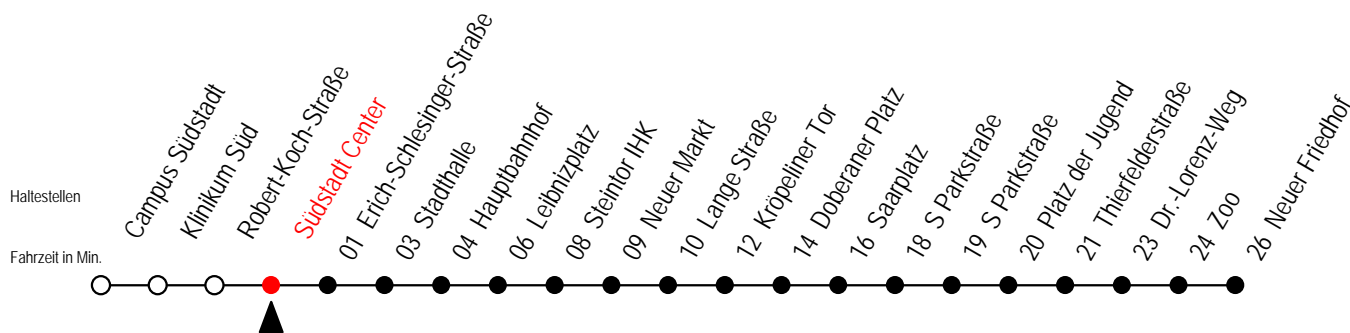

E = fährt bis Heinrich-Schütz-Str.

= fährt über Goetheplatz bis Heinrich-Schütz-Str.

Gültig ab 16.03.2020

Alle Angaben ohne Gewähr

Richtung: Neuer Friedhof

Sonderfahrplan Corona - Pandemie

Uhr Montag - Freitag