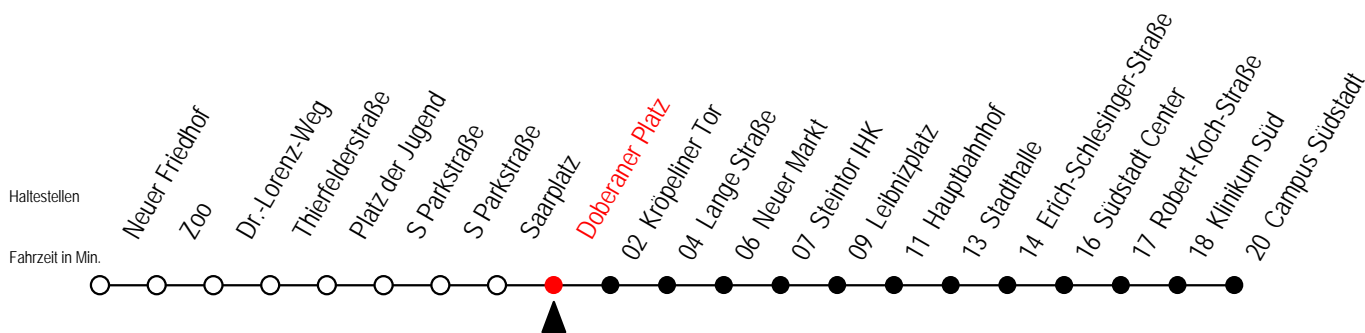

E = fährt bis Heinrich-Schütz-Str.

Gültig ab 16.03.2020

Alle Angaben ohne Gewähr

Richtung: Campus Südstadt

Sonderfahrplan Corona - Pandemie

Uhr Montag - Freitag

Uhr Samstag

Uhr Sonntag - Feiertag