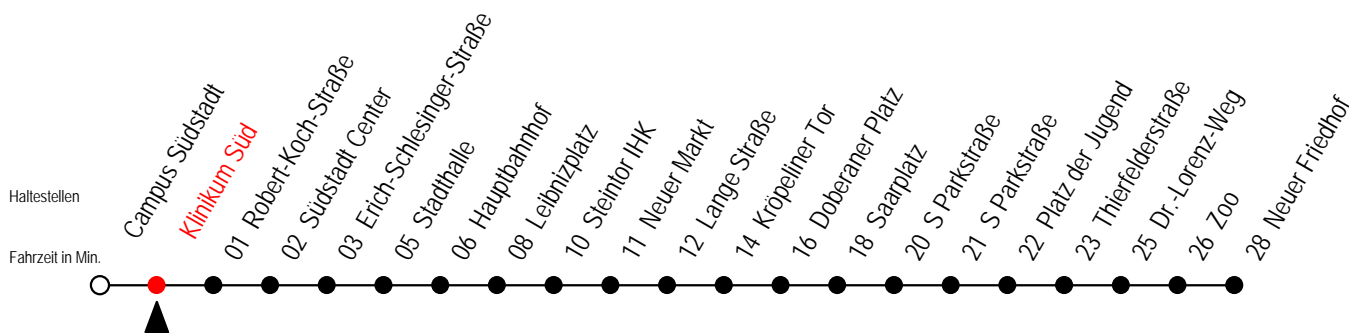

Gültig ab 16.03.2020

Alle Angaben ohne Gewähr

Richtung: Neuer Friedhof

Sonderfahrplan Corona - Pandemie

Uhr Montag - Freitag

Uhr Samstag

Uhr Sonntag - Feiertag

4	10 38	4	--	4	--
5	08 41	5	--	5	--
6	11 41	6	10 40	6	--
7	11 41	7	10 40	7	--
8	11 41	8	08 38	8	06 36
9	11 41	9	08 41	9	06 36
10	11 41	10	11 41	10	06 36
11	11 41	11	11 41	11	06 36
12	11 41	12	11 41	12	06 36
13	11 41	13	11 41	13	06 36
14	11 41	14	11 41	14	06 36
15	11 41	15	11 41	15	06 36
16	11 41	16	11 41	16	06 36
17	11 41	17	11 41	17	06 36
18	11 41	18	11 41	18	06 36
19	11 31 ^E 41	19	11 41	19	06 36
20	01 ^E 08 38	20	01 ^E 08 38	20	08 38
21	08 38	21	08 38	21	08 38
22	10 40	22	10 40	22	10 40
23	10 40 59 [#]	23	10 40 59 [#]	23	10 40 59 [#]

E = fährt bis Heinrich-Schütz-Str.

= fährt über Goetheplatz bis Heinrich-Schütz-Str.

Gültig ab 16.03.2020

Alle Angaben ohne Gewähr

Richtung: Neuer Friedhof

Sonderfahrplan Corona - Pandemie

Uhr Montag - Freitag