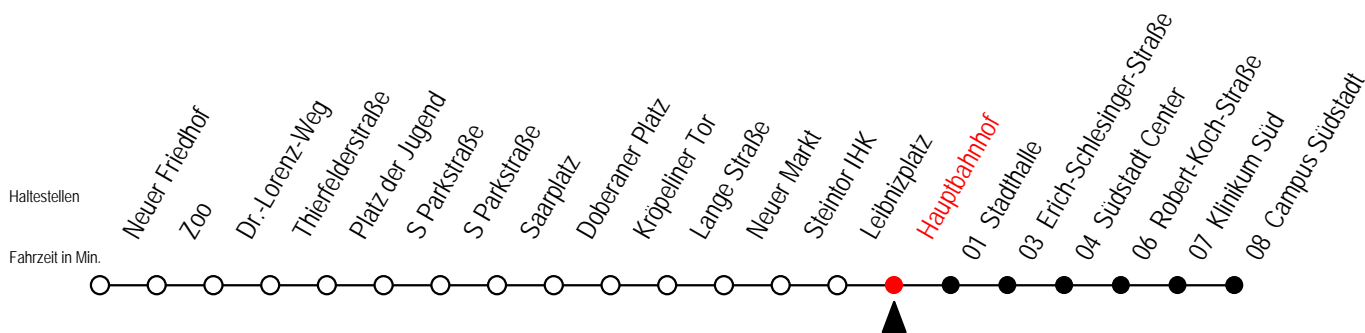

6

Hauptbahnhof

Gültig ab 16.03.2020

Alle Angaben ohne Gewähr

Richtung: Campus Südstadt

Sonderfahrplan Corona - Pandemie

Uhr Montag - Freitag

Uhr Samstag