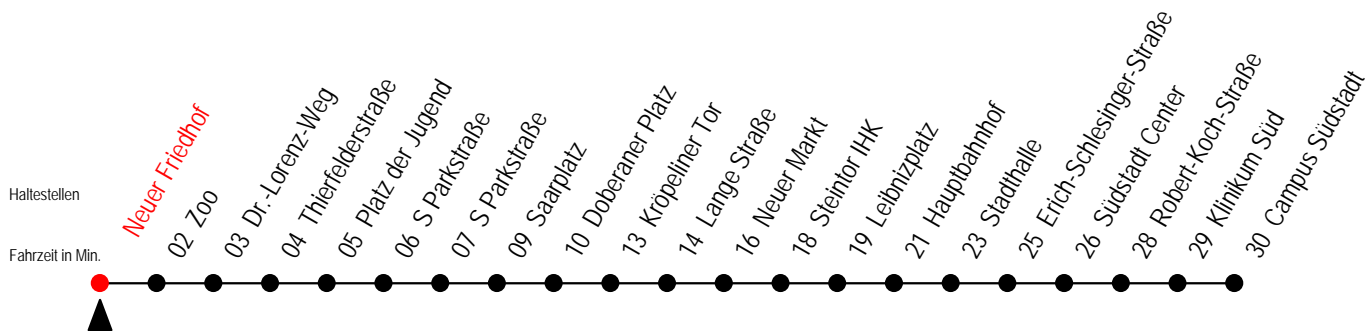

Gültig ab 16.03.2020

Alle Angaben ohne Gewähr

Richtung: Campus Südstadt

Sonderfahrplan Corona - Pandemie

Uhr Montag - Freitag

Uhr Samstag

Uhr Sonntag - Feiertag

4	17 47	4	--	4	--
5	17 47	5	--	5	--
6	17 47	6	17 47	6	--
7	17 47	7	17 47	7	47
8	17 47	8	17 47	8	17 46
9	17 47	9	17 47	9	16 46
10	17 47	10	17 47	10	16 46
11	17 47	11	17 47	11	16 46
12	17 47	12	17 47	12	16 46
13	17 47	13	17 47	13	16 46
14	17 47	14	17 47	14	16 46
15	17 47	15	17 47	15	16 46
16	17 47	16	17 47	16	16 46
17	17 47	17	17 47	17	16 46
18	17 47	18	17 47	18	16 46
19	17 47	19	17 47	19	16 46
20	17 47	20	17 47	20	17 47
21	17 47	21	17 47	21	17 47
22	17 47	22	17 47	22	17 47
23	17 47^E	23	17 47^E	23	17 47^E
0	17^E	0	17^E	0	17^E

E = fährt bis Heinrich-Schütz-Str.