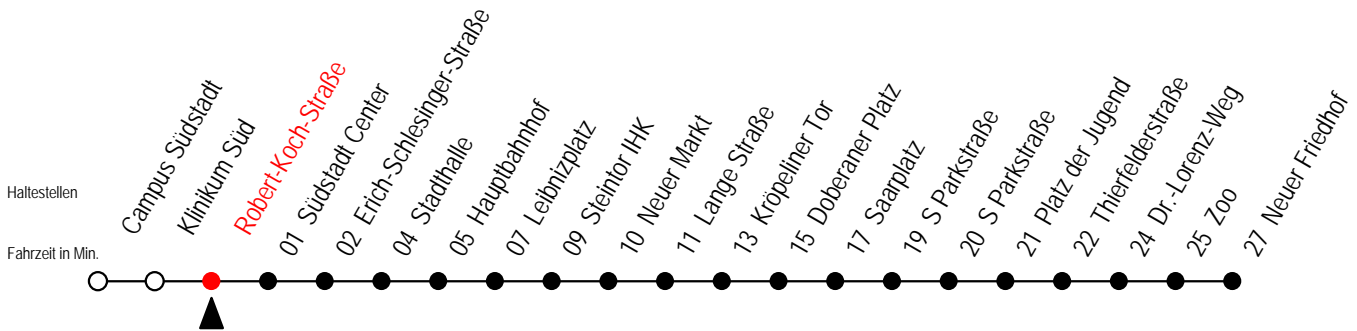

E = fährt bis Heinrich-Schütz-Str.

= fährt über Goetheplatz bis Heinrich-Schütz-Str.

Gültig ab 16.03.2020

Alle Angaben ohne Gewähr

Richtung: Neuer Friedhof

Sonderfahrplan Corona - Pandemie

Uhr Montag - Freitag