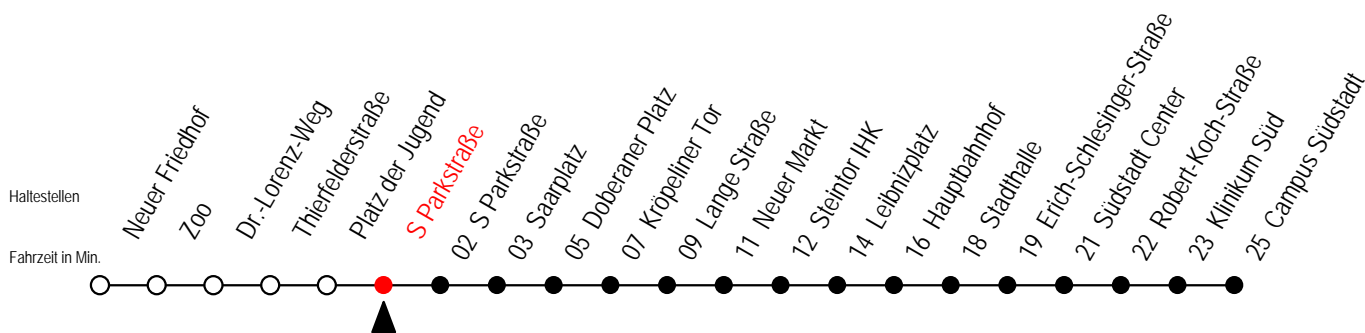

E = fährt bis Heinrich-Schütz-Str.

Gültig ab 16.03.2020

Alle Angaben ohne Gewähr

Richtung: Campus Südstadt

Sonderfahrplan Corona - Pandemie

Uhr Montag - Freitag

Uhr Samstag

Uhr Sonntag - Feiertag