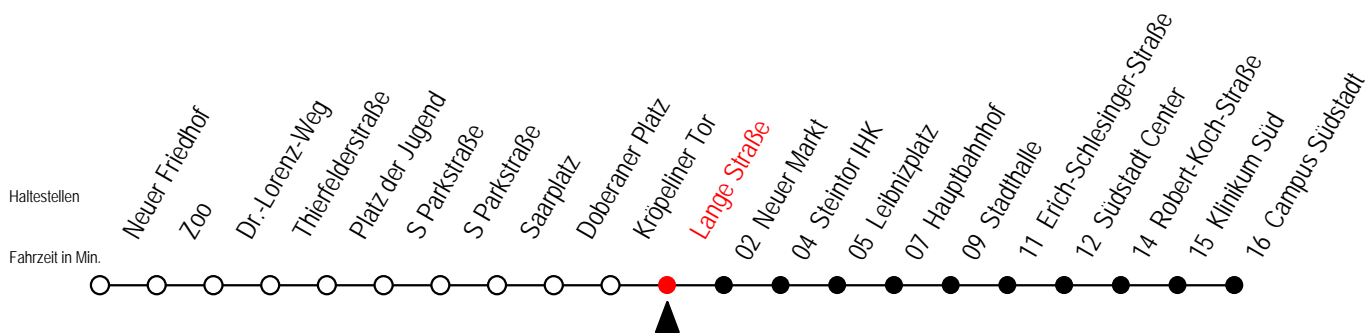

Gültig ab 16.03.2020

Alle Angaben ohne Gewähr

Richtung: Campus Südstadt

Sonderfahrplan Corona - Pandemie

Uhr Montag - Freitag

Uhr Samstag

Uhr Sonntag - Feiertag

4	07 35	4	--	4	--
5	05 35	5	--	5	--
6	01 31	6	35	6	--
7	01 31	7	05 35	7	37
8	01 31	8	05 35	8	04 34
9	01 31	9	05 35	9	04 34
10	01 31	10	01 31	10	04 34
11	01 31	11	01 31	11	04 34
12	01 31	12	01 31	12	04 34
13	01 31	13	01 31	13	04 34
14	01 31	14	01 31	14	04 34
15	01 31	15	01 31	15	04 34
16	01 31	16	01 31	16	04 34
17	01 31	17	01 31	17	04 34
18	01 31	18	01 31	18	04 34
19	01 31	19	01 31	19	04 34
20	01 35	20	01 35	20	04 35
21	05 35	21	05 35	21	05 35
22	05 35	22	05 35	22	05 35
23	05 35	23	05 35	23	05 35