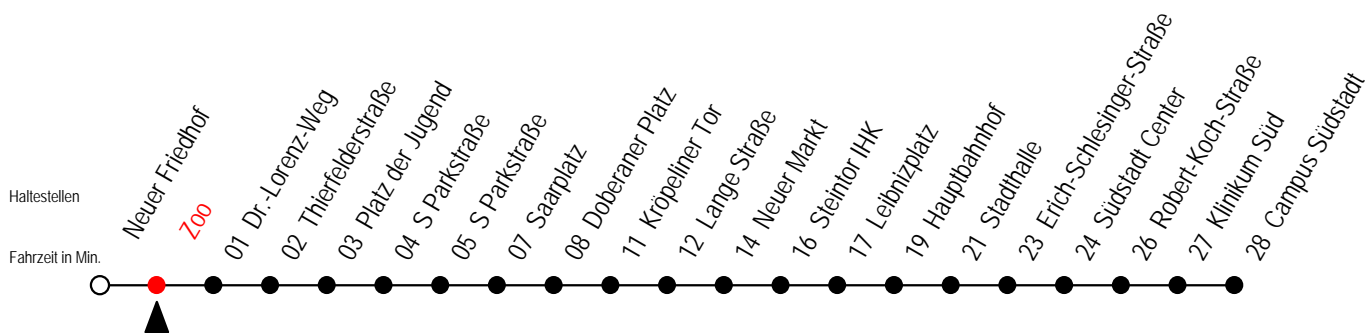

Gültig ab 16.03.2020

Alle Angaben ohne Gewähr

Richtung: Campus Südstadt

Sonderfahrplan Corona - Pandemie

Uhr Montag - Freitag

Uhr Samstag

Uhr Sonntag - Feiertag

4	17 47	4	--	4	--
5	17 47	5	--	5	--
6	17 47	6	17 47	6	--
7	17 47	7	17 47	7	47
8	17 47	8	17 47	8	17 46
9	17 47	9	17 47	9	16 46
10	17 47	10	17 47	10	16 46
11	17 47	11	17 47	11	16 46
12	17 47	12	17 47	12	16 46
13	17 47	13	17 47	13	16 46
14	17 47	14	17 47	14	16 46
15	17 47	15	17 47	15	16 46
16	17 47	16	17 47	16	16 46
17	17 47	17	17 47	17	16 46
18	17 47	18	17 47	18	16 46
19	17 47	19	17 47	19	16 46
20	17 47	20	17 47	20	17 47
21	17 47	21	17 47	21	17 47
22	17 47	22	17 47	22	17 47
23	17 47 ^E	23	17 47 ^E	23	17 47 ^E
0	17 ^E	0	17 ^E	0	17 ^E

E = fährt bis Heinrich-Schütz-Str.

Gültig ab 16.03.2020

Alle Angaben ohne Gewähr

Richtung: Campus Südstadt

Sonderfahrplan Corona - Pandemie

Uhr Montag - Freitag

Uhr Samstag

Uhr Sonntag - Feiertag