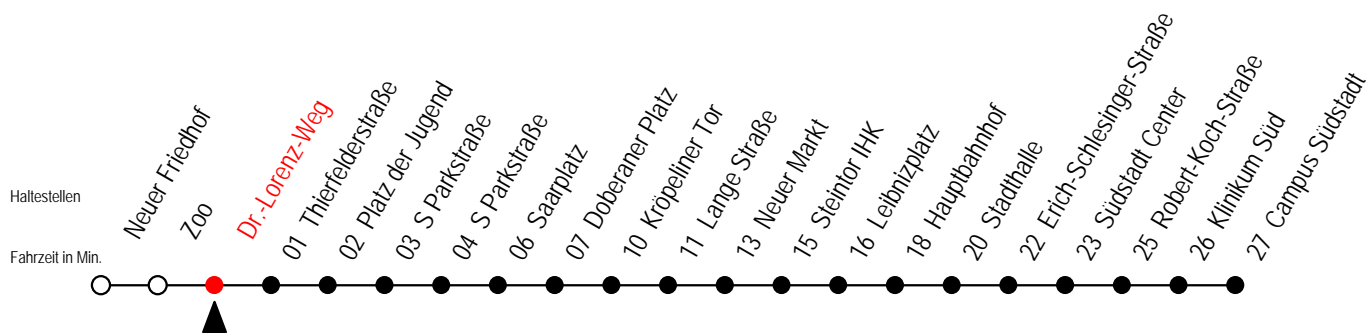

E = fährt bis Heinrich-Schütz-Str.

Gültig ab 16.03.2020

Alle Angaben ohne Gewähr

Richtung: Campus Südstadt

Sonderfahrplan Corona - Pandemie

Uhr Montag - Freitag

Uhr Samstag

Uhr Sonntag - Feiertag