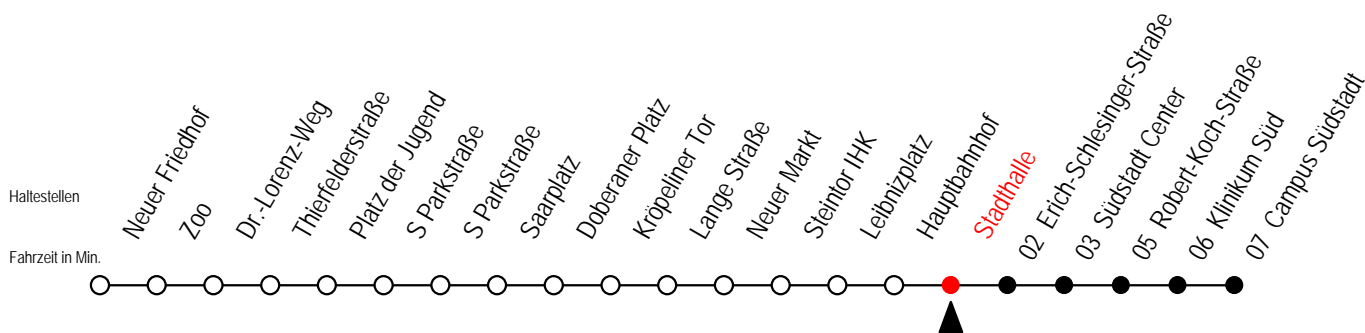

6

Stadthalle

Gültig ab 16.03.2020

Alle Angaben ohne Gewähr

Richtung: Campus Südstadt

Sonderfahrplan Corona - Pandemie

Uhr Montag - Freitag

Uhr Samstag