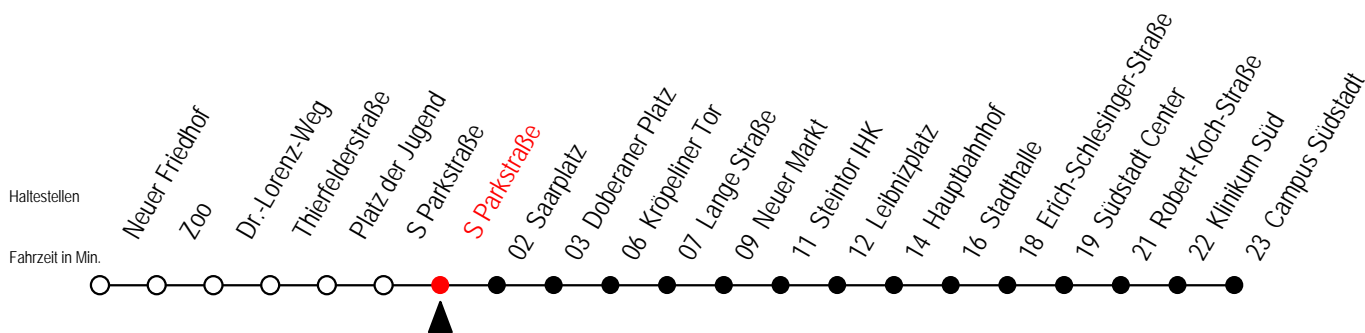

E = fährt bis Heinrich-Schütz-Str.

Gültig ab 16.03.2020

Alle Angaben ohne Gewähr

Richtung: Campus Südstadt

Sonderfahrplan Corona - Pandemie

Uhr Montag - Freitag

Uhr Samstag

Uhr Sonntag - Feiertag