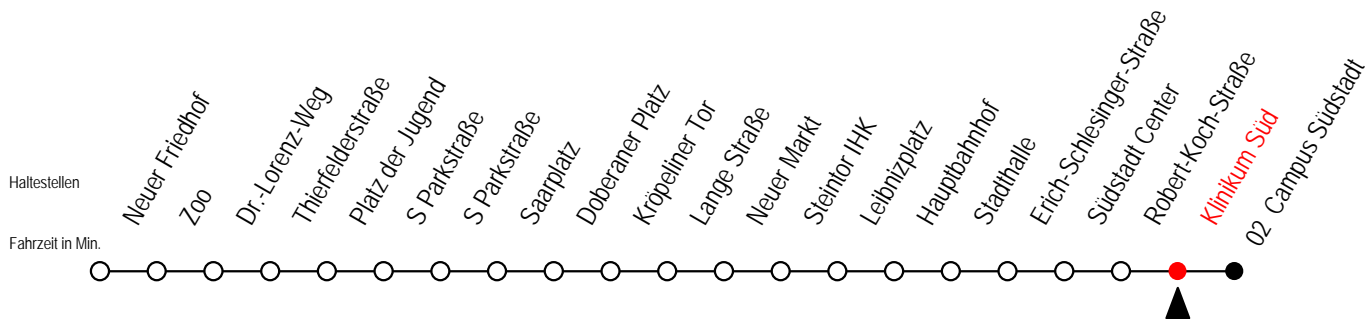

6

Klinikum Süd

Gültig ab 16.03.2020

Alle Angaben ohne Gewähr

Richtung: Campus Südstadt

Sonderfahrplan Corona - Pandemie

Uhr Montag - Freitag

Uhr Samstag