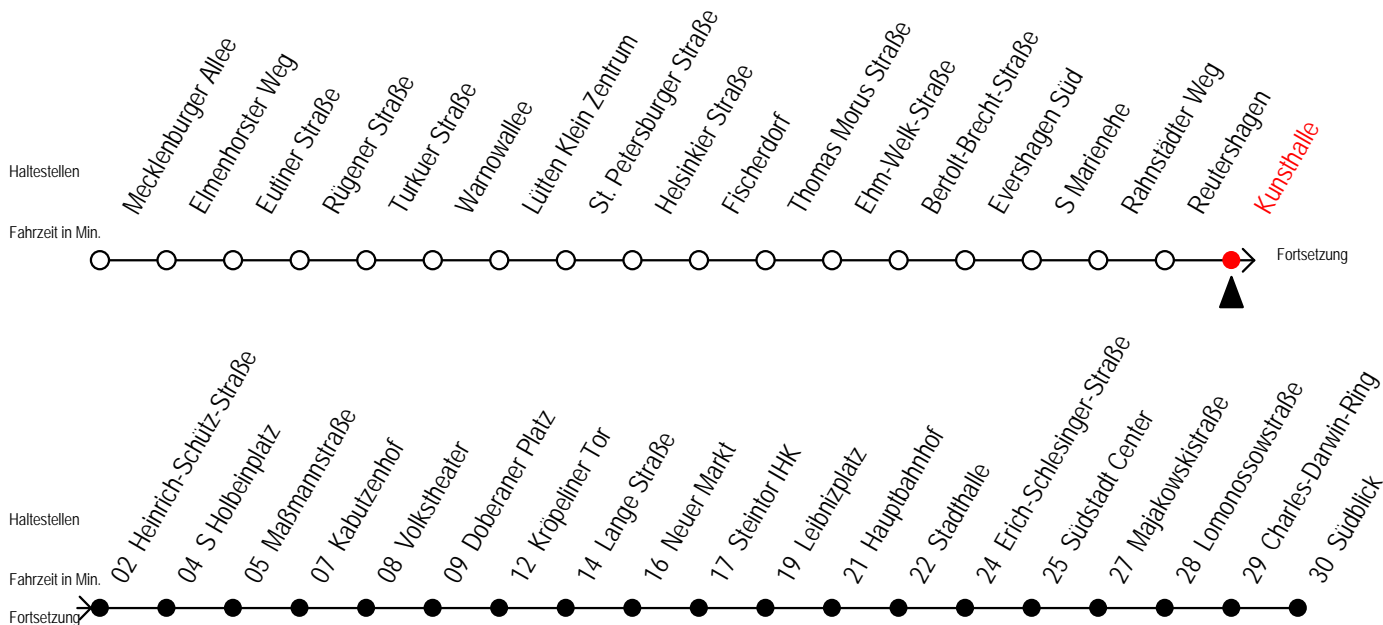

E = fährt bis Kunsthalle

Servicetelefon: 0381 / 8021900

5 Kunsthalle

Gültig ab 16.03.2020

Alle Angaben ohne Gewähr

Richtung: **Südblick**

Sonderfahrplan Corona - Pandemie

Uhr Montag - Freitag