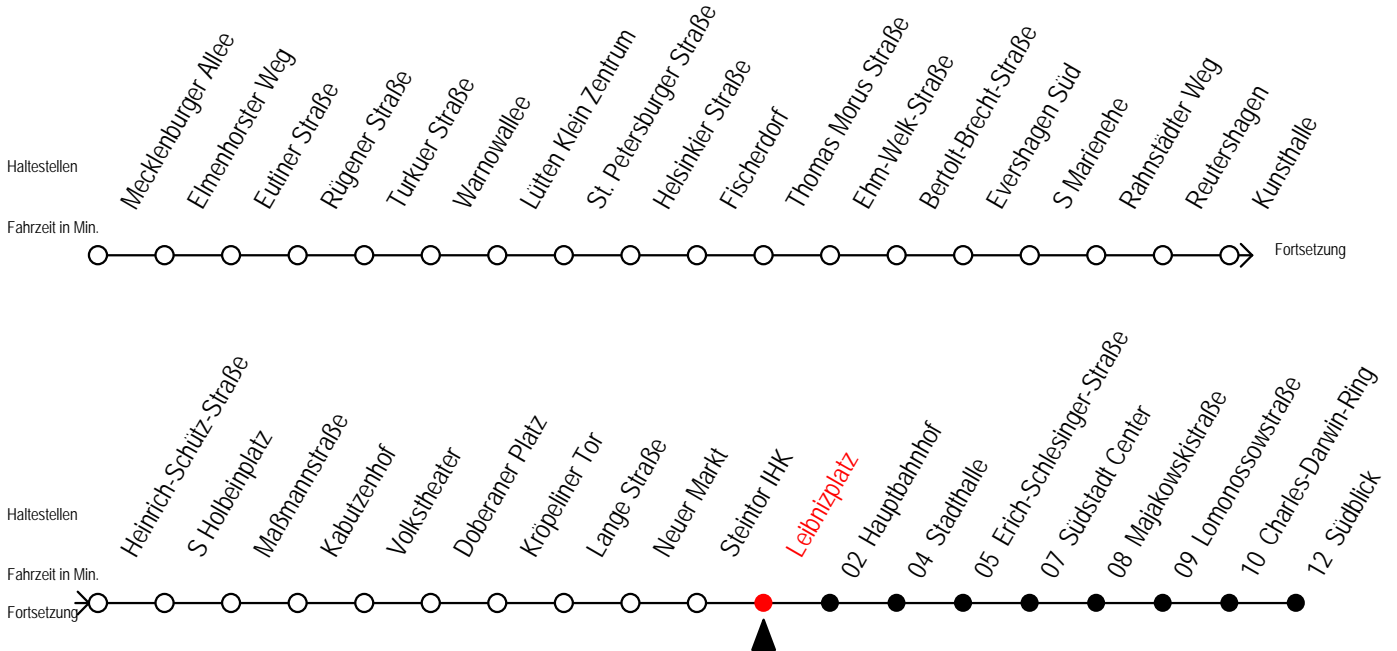

Gültig ab 16.03.2020

Alle Angaben ohne Gewähr

Richtung: Südblick

Sonderfahrplan Corona - Pandemie

Uhr Montag - Freitag					Uhr Samstag					Uhr Sonntag - Feiertag				
3	56				3	--				3	--			
4	26	54			4	--				4	--			
5	11	24	41	54	5	26	56			5	--			
6	12	27	42	57	6	25	55			6	--			
7	12	27	42	57	7	25	55			7	26	56		
8	12	27	42	57	8	25	55			8	25	55		
9	12	27	42	57	9	11	25	41	57	9	25	55		
10	12	27	42	57	10	12	27	42	57	10	25	55		
11	12	27	42	57	11	12	27	42	57	11	25	55		
12	12	27	42	57	12	12	27	42	57	12	25	55		
13	12	27	42	57	13	12	27	42	57	13	25	55		
14	12	27	42	57	14	12	27	42	57	14	25	55		
15	12	27	42	57	15	12	27	42	57	15	25	55		
16	12	27	42	57	16	12	27	42	57	16	25	55		
17	12	27	42	57	17	12	27	42	57	17	25	55		
18	12	27	42	57	18	12	27	42	57	18	25	55		
19	12	27	42	57	19	12	27	42	57	19	25	55		
20	12	27	55		20	12	27	55		20	25	55		
21	25	55			21	25	55			21	25	55		
22	25	55			22	25	55			22	25	55		
23	25	55			23	25	55			23	25	55		
0	26				0	26				0	26