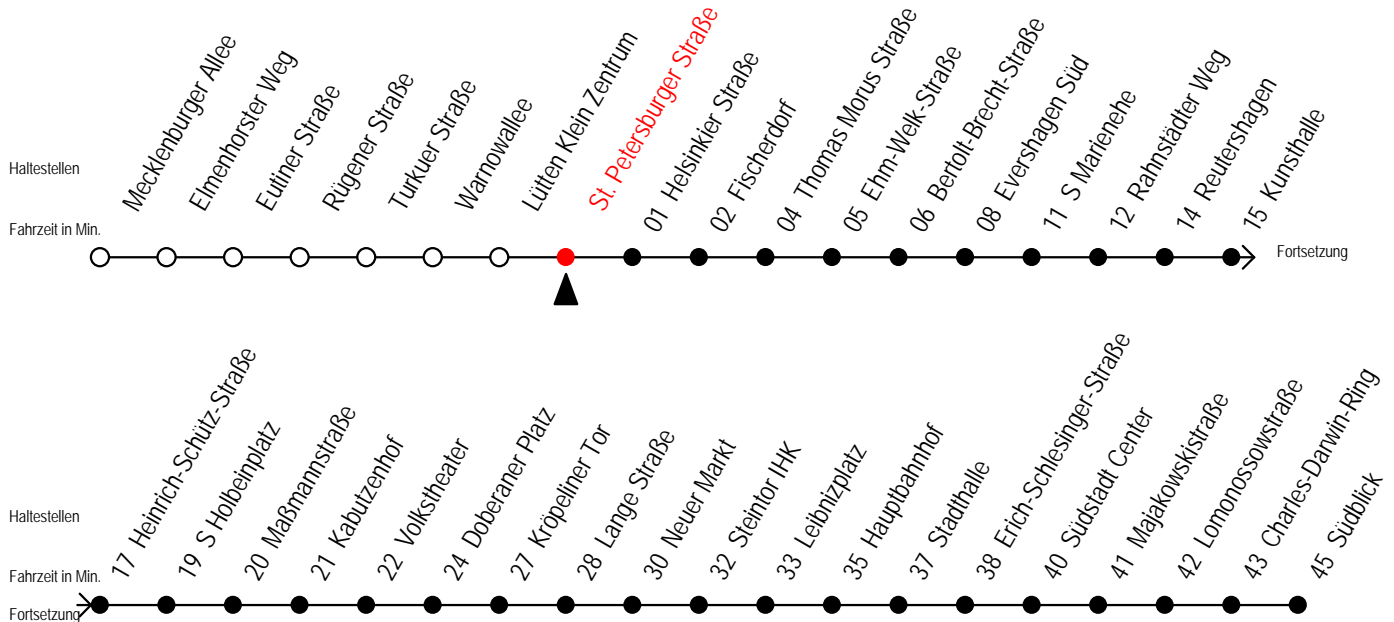

E = fährt bis Kunsthalle

Servicetelefon: 0381 / 8021900

Gültig ab 16.03.2020

Alle Angaben ohne Gewähr

Richtung: Südblick

Sonderfahrplan Corona - Pandemie

Uhr Montag - Freitag				Uhr Samstag				Uhr Sonntag - Feiertag			
4	21	51		4	--			4	--		
5	21	39	54	5	51			5	--		
6	09	24	39 54	6	21	51		6	--		
7	09	24	39 54	7	21	51		7	49		
8	09	24	39 54	8	21	51		8	19	49	
9	09	24	39 54	9	24	39	54	9	19	49	
10	09	24	39 54	10	09	24	39 54	10	19	49	
11	09	24	39 54	11	09	24	39 54	11	19	49	
12	09	24	39 54	12	09	24	39 54	12	19	49	
13	09	24	39 54	13	09	24	39 54	13	19	49	
14	09	24	39 54	14	09	24	39 54	14	19	49	
15	09	24	39 54	15	09	24	39 54	15	19	49	
16	09	24	39 54	16	09	24	39 54	16	19	49	
17	09	24	39 54	17	09	24	39 54	17	19	49	
18	09	24	39 54	18	09	24	39 54	18	19	49	
19	09	24	39 54	19	09	24	39 54	19	19	51	
20	21	51		20	21	51		20	21	51	
21	21	51		21	21	51		21	21	51	
22	21	51		22	21	51		22	21	51	
23	21	54	59 ^E	23	21	54	59 ^E	23	21	54	59 ^E
0	29 ^E	59 ^E		0	29 ^E	59 ^E		0	29 ^E	59 ^E	