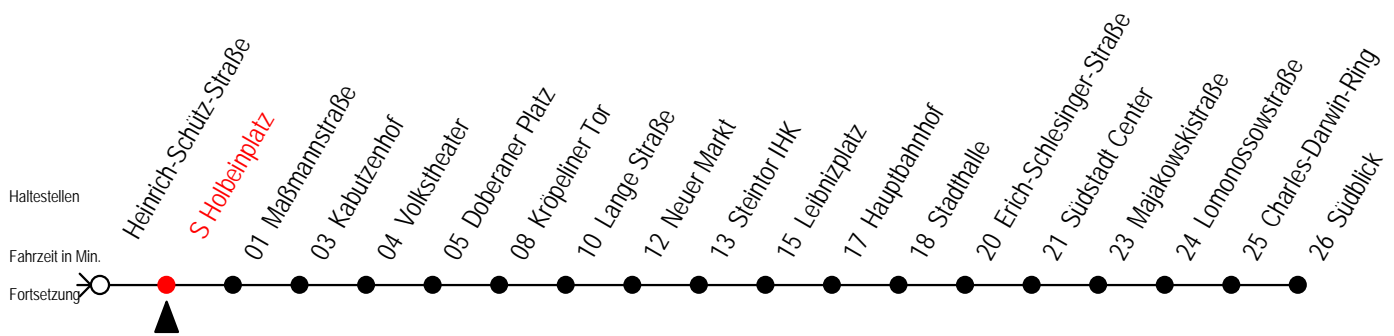

Gültig ab 16.03.2020

Alle Angaben ohne Gewähr

Richtung: Südblick

Sonderfahrplan Corona - Pandemie

Uhr Montag - Freitag

Uhr Samstag

Uhr Sonntag - Feiertag

3	42	3	--	3	--
4	12 39 58	4	--	4	--
5	09 28 39 58	5	12 42	5	--
6	13 28 43 58	6	09 39	6	--
7	13 28 43 58	7	09 39	7	13 43
8	13 28 43 58	8	09 39 57	8	08 38
9	13 28 43 58	9	09 27 43 58	9	08 38
10	13 28 43 58	10	13 28 43 58	10	08 38
11	13 28 43 58	11	13 28 43 58	11	08 38
12	13 28 43 58	12	13 28 43 58	12	08 38
13	13 28 43 58	13	13 28 43 58	13	08 38
14	13 28 43 58	14	13 28 43 58	14	08 38
15	13 28 43 58	15	13 28 43 58	15	08 38
16	13 28 43 58	16	13 28 43 58	16	08 38
17	13 28 43 58	17	13 28 43 58	17	08 38
18	13 28 43 58	18	13 28 43 58	18	08 38
19	13 28 43 58	19	13 28 43 58	19	08 38
20	13 39	20	13 39	20	09 39
21	09 39	21	09 39	21	09 39
22	09 39	22	09 39	22	09 39
23	09 39	23	09 39	23	09 39
0	12	0	12	0	12