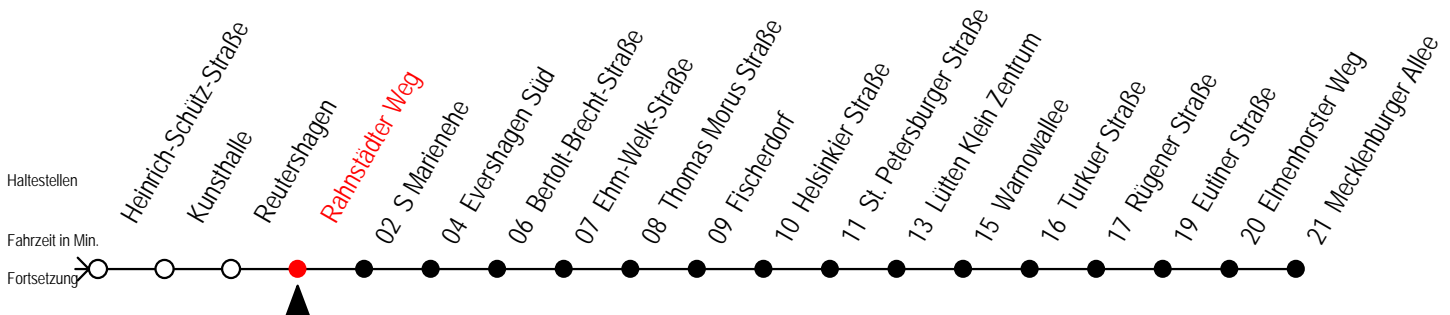

Gültig ab 16.03.2020

Alle Angaben ohne Gewähr

Richtung: Mecklenburger Allee

Sonderfahrplan Corona - Pandemie

Uhr Montag - Freitag

Uhr Samstag

Uhr Sonntag - Feiertag

3	44	3	--	3	--
4	09 54	4	--	4	--
5	12 24 51	5	14 39	5	--
6	06 21 36 51	6	09 24 54	6	--
7	06 21 36 51	7	24 54	7	12 37
8	06 21 36 51	8	24 54	8	08 23 53
9	06 21 36 51	9	24 50	9	23 53
10	06 21 36 51	10	05 20 35 50	10	23 53
11	06 21 36 51	11	05 20 35 50	11	23 53
12	06 21 36 51	12	05 20 35 50	12	23 53
13	06 21 36 51	13	05 20 35 50	13	23 53
14	06 21 36 51	14	05 20 35 50	14	23 53
15	06 21 36 51	15	05 20 35 50	15	23 53
16	06 21 36 51	16	05 20 35 50	16	23 53
17	06 21 36 51	17	05 20 35 50	17	23 53
18	06 21 36 51	18	05 20 35 50	18	23 53
19	06 21 36 51	19	05 20 35 50	19	23 53
20	06 21 54	20	05 20 54	20	24 54
21	24 54	21	24 54	21	24 54
22	24 54	22	24 54	22	24 54
23	24 54	23	24 54	23	24 54
0	24	0	24	0	24

Gültig ab 16.03.2020

Alle Angaben ohne Gewähr

Richtung: Mecklenburger Allee

Sonderfahrplan Corona - Pandemie

Uhr Montag - Freitag					Uhr Samstag					Uhr Sonntag - Feiertag				
3	45				3	--				3	--			
4	10	55			4	--				4	--			
5	13	25	52		5	15	40			5	--			
6	07	22	37	52	6	10	25	55		6	--			
7	07	22	37	52	7	25	55			7	13	38		
8	07	22	37	52	8	25	55			8	09	25	55	
9	07	22	37	52	9	25	52			9	25	55		
10	07	22	37	52	10	07	22	37	52	10	25	55		
11	07	22	37	52	11	07	22	37	52	11	25	55		
12	07	22	37	52	12	07	22	37	52	12	25	55		
13	07	22	37	52	13	07	22	37	52	13	25	55		
14	07	22	37	52	14	07	22	37	52	14	25	55		
15	07	22	37	52	15	07	22	37	52	15	25	55		
16	07	22	37	52	16	07	22	37	52	16	25	55		
17	07	22	37	52	17	07	22	37	52	17	25	55		
18	07	22	37	52	18	07	22	37	52	18	25	55		
19	07	22	37	52	19	07	22	37	52	19	25	55		
20	07	22	55		20	07	22	55		20	25	55		
21	25	55			21	25	55			21	25	55		
22	25	55			22	25	55			22	25	55		
23	25	55			23	25	55			23	25	55		
0	25				0	25				0	25			