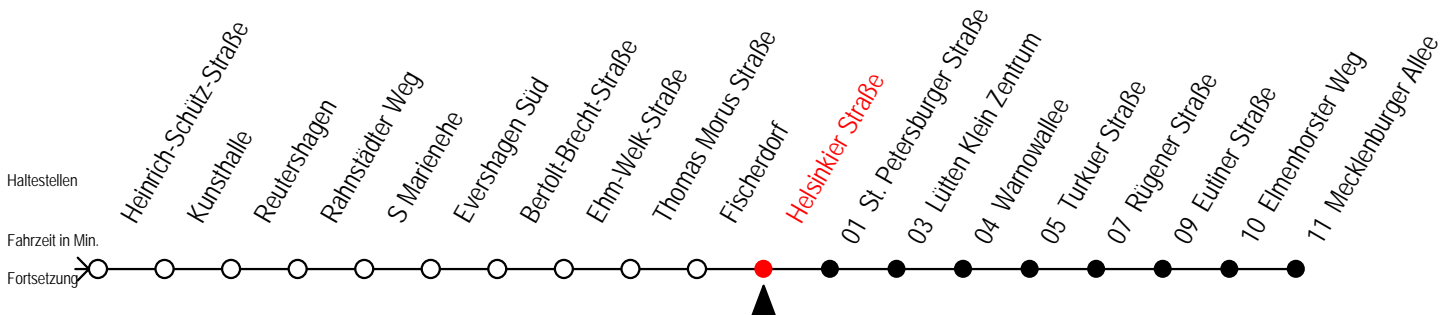

Gültig ab 16.03.2020

Alle Angaben ohne Gewähr

Richtung: Mecklenburger Allee

Sonderfahrplan Corona - Pandemie

Uhr Montag - Freitag				Uhr Samstag				Uhr Sonntag - Feiertag				
3	54			3	--			3	--			
4	19			4	--			4	--			
5	04	22	34	5	25	50		5	--			
6	02	17	32	47	6	20	34	6	--			
7	02	17	32	47	7	04	34	7	23	48		
8	02	17	32	47	8	04	34	8	19	34		
9	02	17	32	47	9	04	34	9	04	34		
10	02	17	32	47	10	01	16	31	46	10	04	34
11	02	17	32	47	11	01	16	31	46	11	04	34
12	02	17	32	47	12	01	16	31	46	12	04	34
13	02	17	32	47	13	01	16	31	46	13	04	34
14	02	17	32	47	14	01	16	31	46	14	04	34
15	02	17	32	47	15	01	16	31	46	15	04	34
16	02	17	32	47	16	01	16	31	46	16	04	34
17	02	17	32	47	17	01	16	31	46	17	04	34
18	02	17	32	47	18	01	16	31	46	18	04	34
19	02	17	32	47	19	01	16	31	46	19	04	34
20	02	17	32		20	01	16	31		20	04	34
21	04	34			21	04	34			21	04	34
22	04	34			22	04	34			22	04	34
23	04	34			23	04	34			23	04	34
0	04	34			0	04	34			0	04	34

Gültig ab 16.03.2020

Alle Angaben ohne Gewähr

Richtung: Mecklenburger Allee

Sonderfahrplan Corona - Pandemie

Uhr Montag - Freitag					Uhr Samstag					Uhr Sonntag - Feiertag				
3	55				3	--				3	--			
4	20				4	--				4	--			
5	05	23	35		5	26	51			5	--			
6	03	18	33	48	6	21	35			6	--			
7	03	18	33	48	7	05	35			7	24	49		
8	03	18	33	48	8	05	35			8	20	35		
9	03	18	33	48	9	05	35			9	05	35		
10	03	18	33	48	10	02	17	32	47	10	05	35		
11	03	18	33	48	11	02	17	32	47	11	05	35		
12	03	18	33	48	12	02	17	32	47	12	05	35		
13	03	18	33	48	13	02	17	32	47	13	05	35		
14	03	18	33	48	14	02	17	32	47	14	05	35		
15	03	18	33	48	15	02	17	32	47	15	05	35		
16	03	18	33	48	16	02	17	32	47	16	05	35		
17	03	18	33	48	17	02	17	32	47	17	05	35		
18	03	18	33	48	18	02	17	32	47	18	05	35		
19	03	18	33	48	19	02	17	32	47	19	05	35		
20	03	18	33		20	02	17	32		20	05	35		
21	05	35			21	05	35			21	05	35		
22	05	35			22	05	35			22	05	35		
23	05	35			23	05	35			23	05	35		
0	05	35			0	05	35			0	05	35		