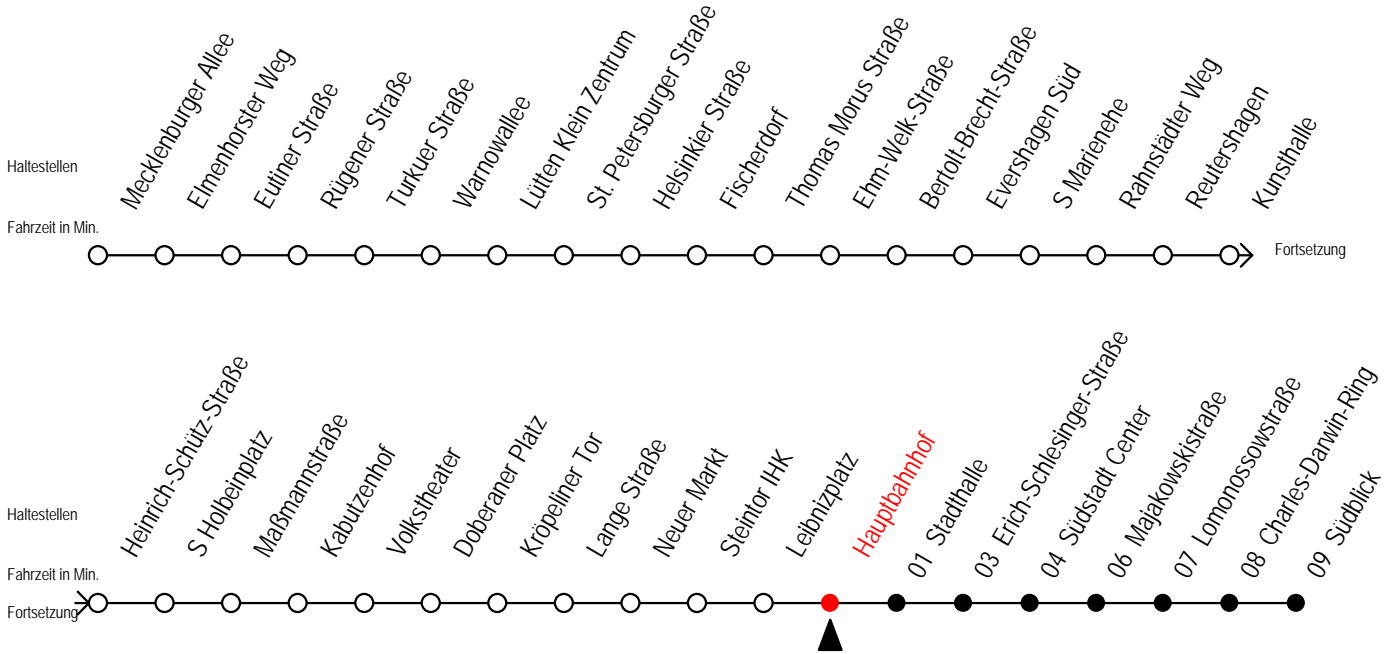

Gültig ab 16.03.2020

Alle Angaben ohne Gewähr

Richtung: Südblick

Sonderfahrplan Corona - Pandemie

Uhr Montag - Freitag					Uhr Samstag					Uhr Sonntag - Feiertag					
3	59				3	--				3	--				
4	29	59			4	--				4	--				
5	14	29	44	59	5	29	59			5	--				
6	14	30	45		6	29	59			6	--				
7	00	15	30	45	7	29	59			7	29	59			
8	00	15	30	45	8	29	59			8	29	59			
9	00	15	30	45	9	14	29	43	59	9	29	59			
10	00	15	30	45	10	14	29	44	59	10	29	59			
11	00	15	30	45	11	14	29	44	59	11	29	59			
12	00	15	30	45	12	14	29	44	59	12	29	59			
13	00	15	30	45	13	14	29	44	59	13	29	59			
14	00	15	30	45	14	14	29	44	59	14	29	59			
15	00	15	30	45	15	14	29	44	59	15	29	59			
16	00	15	30	45	16	14	29	44	59	16	29	59			
17	00	15	30	45	17	14	29	44	59	17	29	59			
18	00	15	29	44	59	18	14	29	44	59	18	29	59		
19	14	29	44	59	19	14	29	44	59	19	29	59			
20	14	29	59		20	14	29	59		20	29	59			
21	29	59			21	29	59			21	29	59			
22	29	59			22	29	59			22	29	59			
23	29	59			23	29	59			23	29	59			
0	29				0	29				0	29