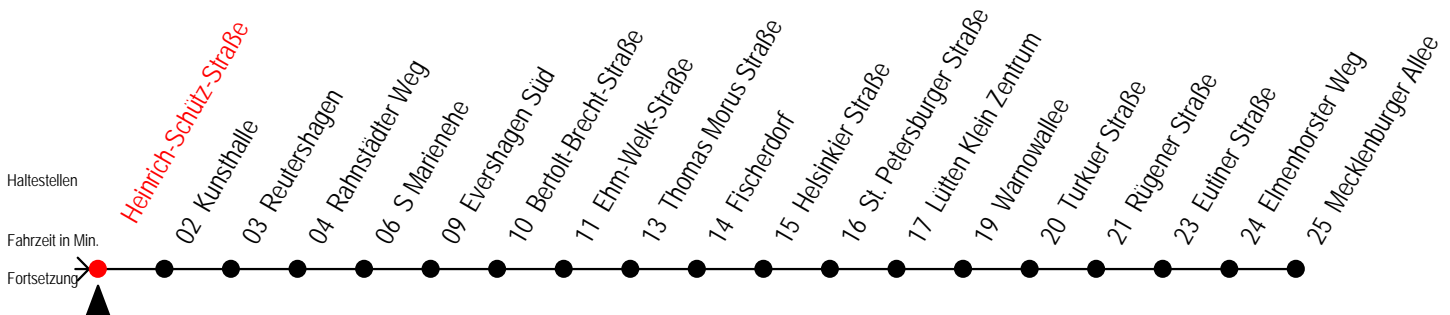

E = fährt bis Heinrich-Schütz-Str.

Servicetelefon: 0381 / 8021900

Gültig ab 16.03.2020

Alle Angaben ohne Gewähr

Richtung: Mecklenburger Allee

Sonderfahrplan Corona - Pandemie

Uhr Montag - Freitag					Uhr Samstag					Uhr Sonntag - Feiertag				
4	51				4	--				4	--			
5	21	47			5	--				5	--			
6	02	17	32	47	6	21	51			6	--			
7	02	17	32	47	7	21	51			7	--			
8	02	17	32	47	8	21	51			8	21	51		
9	02	17	32	47	9	21	48			9	21	51		
10	02	17	32	47	10	03	18	33	48	10	21	51		
11	02	17	32	47	11	03	18	33	48	11	21	51		
12	02	17	32	47	12	03	18	33	48	12	21	51		
13	02	17	32	47	13	03	18	33	48	13	21	51		
14	02	17	32	47	14	03	18	33	48	14	21	51		
15	02	17	32	47	15	03	18	33	48	15	21	51		
16	02	17	32	47	16	03	18	33	48	16	21	51		
17	02	17	32	47	17	03	18	33	48	17	21	51		
18	02	17	32	47	18	03	18	33	48	18	21	51		
19	02	17	32	47	19	03	18	33	48	19	21	51		
20	02	17	51		20	03	18	51		20	21	51		
21	21	51			21	21	51			21	21	51		
22	21	51			22	21	51			22	21	51		
23	21	51			23	21	51			23	21	51		
0	21				0	21				0	21			

Gültig ab 16.03.2020

Alle Angaben ohne Gewähr

Richtung: Mecklenburger Allee

Sonderfahrplan Corona - Pandemie

Uhr Montag - Freitag					Uhr Samstag					Uhr Sonntag - Feiertag				
3	43				3	--				3	--			
4	08	53			4	--				4	--			
5	11	23	49		5	13	38			5	--			
6	04	19	34	49	6	08	23	53		6	--			
7	04	19	34	49	7	23	53			7	11	36		
8	04	19	34	49	8	23	53			8	07	22	52	
9	04	19	34	49	9	23	49			9	22	52		
10	04	19	34	49	10	04	19	34	49	10	22	52		
11	04	19	34	49	11	04	19	34	49	11	22	52		
12	04	19	34	49	12	04	19	34	49	12	22	52		
13	04	19	34	49	13	04	19	34	49	13	22	52		
14	04	19	34	49	14	04	19	34	49	14	22	52		
15	04	19	34	49	15	04	19	34	49	15	22	52		
16	04	19	34	49	16	04	19	34	49	16	22	52		
17	04	19	34	49	17	04	19	34	49	17	22	52		
18	04	19	34	49	18	04	19	34	49	18	22	52		
19	04	19	34	49	19	04	19	34	49	19	22	52		
20	04	19	53		20	04	19	53		20	23	53		
21	23	53			21	23	53			21	23	53		
22	23	53			22	23	53			22	23	53		
23	23	53			23	23	53			23	23	53		
0	23				0	23				0	23			