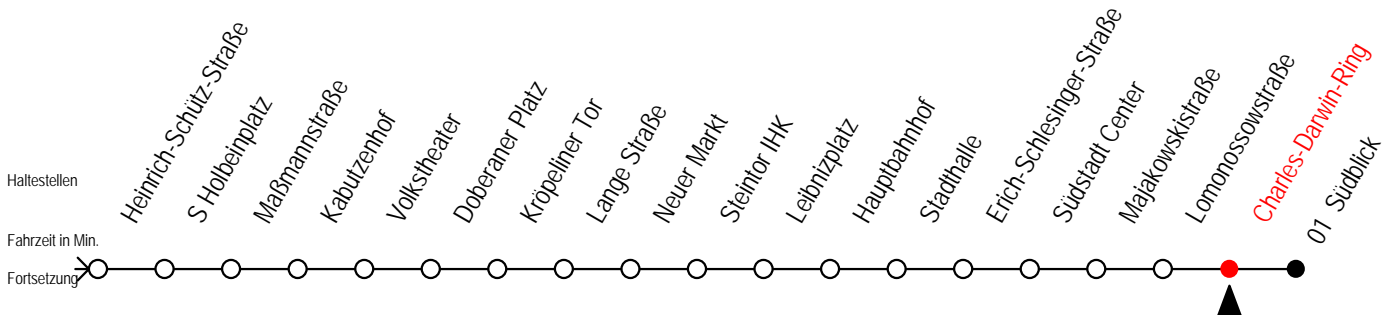

Gültig ab 16.03.2020

Alle Angaben ohne Gewähr

Richtung: Südblick

Sonderfahrplan Corona - Pandemie

Uhr Montag - Freitag				Uhr Samstag				Uhr Sonntag - Feiertag				
4	06	36		4	--			4	--			
5	06	21	36	51	5	36		5	--			
6	06	22	37	52	6	06	36	6	--			
7	07	22	37	52	7	06	36	7	36			
8	07	22	37	52	8	06	36	8	06	36		
9	07	22	37	52	9	06	21	36	51	9	06	36
10	07	22	37	52	10	07	22	37	52	10	06	36
11	07	22	37	52	11	07	22	37	52	11	06	36
12	07	22	37	52	12	07	22	37	52	12	06	36
13	07	22	37	52	13	07	22	37	52	13	06	36
14	07	22	37	52	14	07	22	37	52	14	06	36
15	07	22	37	52	15	07	22	37	52	15	06	36
16	07	22	37	52	16	07	22	37	52	16	06	36
17	07	22	37	52	17	07	22	37	52	17	06	36
18	07	22	37	52	18	07	22	37	52	18	06	36
19	07	22	37	52	19	07	22	37	52	19	06	36
20	07	22	37		20	07	22	37		20	06	36
21	06	36			21	06	36			21	06	36
22	06	36			22	06	36			22	06	36
23	06	36			23	06	36			23	06	36
0	06	36			0	06	36			0	06	36