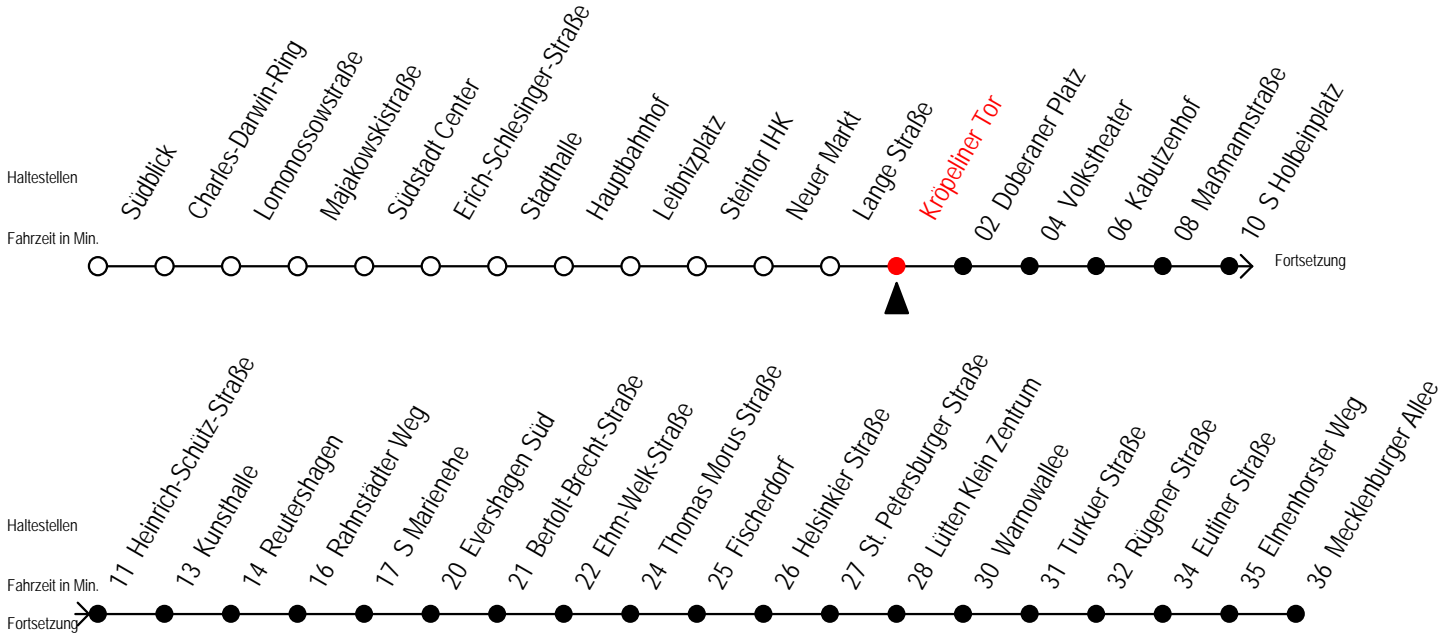

E = fährt bis Heinrich-Schütz-Str.

Servicetelefon: 0381 / 8021900

Gültig ab 16.03.2020

Alle Angaben ohne Gewähr

Richtung: Mecklenburger Allee

Sonderfahrplan Corona - Pandemie

Uhr Montag - Freitag					Uhr Samstag					Uhr Sonntag - Feiertag				
4	38				4	--				4	--			
5	08	36	51		5	--				5	--			
6	06	21	36	51	6	08	38			6	--			
7	06	21	36	51	7	08	38			7	--			
8	06	21	36	51	8	08	38			8	08	38		
9	06	21	36	51	9	08	36	51		9	08	38		
10	06	21	36	51	10	06	21	36	51	10	08	38		
11	06	21	36	51	11	06	21	36	51	11	08	38		
12	06	21	36	51	12	06	21	36	51	12	08	38		
13	06	21	36	51	13	06	21	36	51	13	08	38		
14	06	21	36	51	14	06	21	36	51	14	08	38		
15	06	21	36	51	15	06	21	36	51	15	08	38		
16	06	21	36	51	16	06	21	36	51	16	08	38		
17	06	21	36	51	17	06	21	36	51	17	08	38		
18	06	21	36	51	18	06	21	36	51	18	08	38		
19	06	21	36	51	19	06	21	36	51	19	08	38		
20	06	38			20	06	38			20	08	38		
21	08	38			21	08	38			21	08	38		
22	08	38			22	08	38			22	08	38		
23	08	38			23	08	38			23	08	38		
0	08	37 ^E			0	08	37 ^E			0	08	37 ^E		
1	07 ^E				1	07 ^E				1	07 ^E			