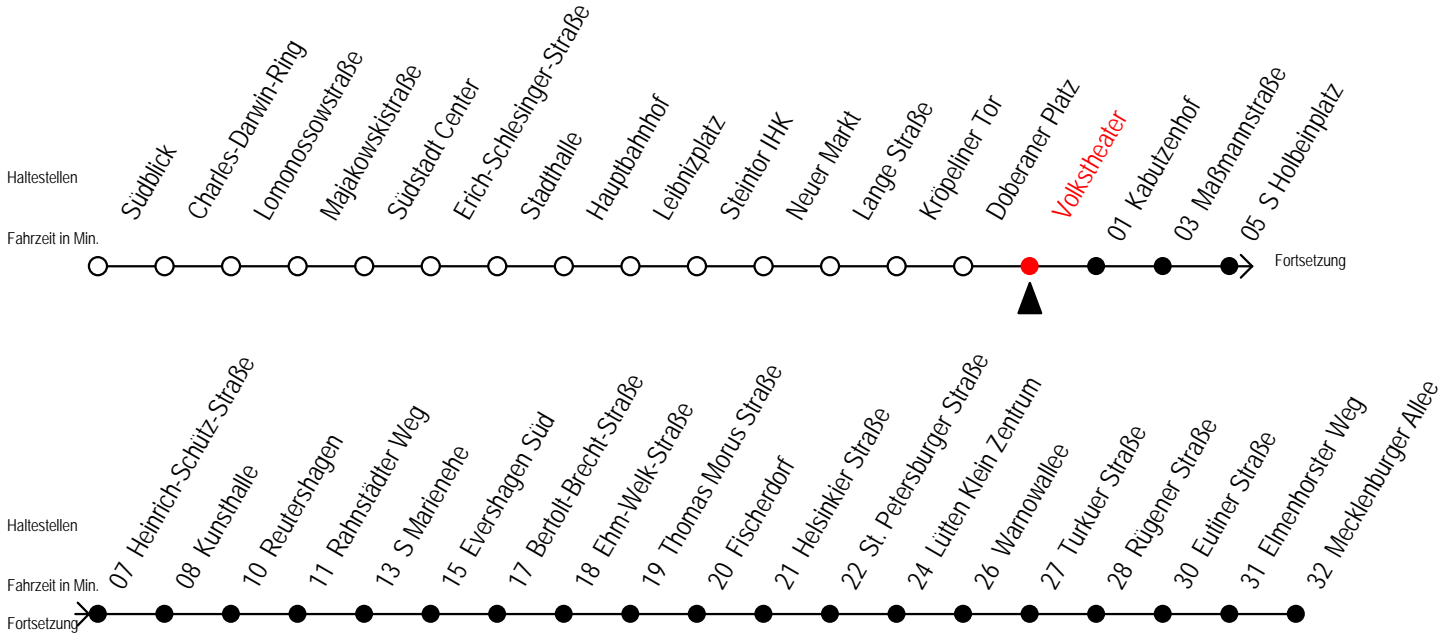

E = fährt bis Heinrich-Schütz-Str.

Servicetelefon: 0381 / 8021900

Gültig ab 16.03.2020

Alle Angaben ohne Gewähr

Richtung: Mecklenburger Allee

Sonderfahrplan Corona - Pandemie

Uhr Montag - Freitag					Uhr Samstag					Uhr Sonntag - Feiertag				
4	45				4	--				4	--			
5	15	41	56		5	--				5	--			
6	11	26	41	56	6	15	45			6	--			
7	11	26	41	56	7	15	45			7	--			
8	11	26	41	56	8	15	45			8	14	44		
9	11	26	41	56	9	15	41	56		9	14	44		
10	11	26	41	56	10	11	26	41	56	10	14	44		
11	11	26	41	56	11	11	26	41	56	11	14	44		
12	11	26	41	56	12	11	26	41	56	12	14	44		
13	11	26	41	56	13	11	26	41	56	13	14	44		
14	11	26	41	56	14	11	26	41	56	14	14	44		
15	11	26	41	56	15	11	26	41	56	15	14	44		
16	11	26	41	56	16	11	26	41	56	16	14	44		
17	11	26	41	56	17	11	26	41	56	17	14	44		
18	11	26	41	56	18	11	26	41	56	18	14	44		
19	11	26	41	56	19	11	26	41	56	19	14	44		
20	11	16	45	46	20	11	16	45	46	20	15	45		
21	15	45			21	15	45			21	15	45		
22	15	45			22	15	45			22	15	45		
23	15	45			23	15	45			23	15	45		
0	15	41 ^E			0	15	41 ^E			0	15	41 ^E		
1	11 ^E				1	11 ^E				1	11 ^E			