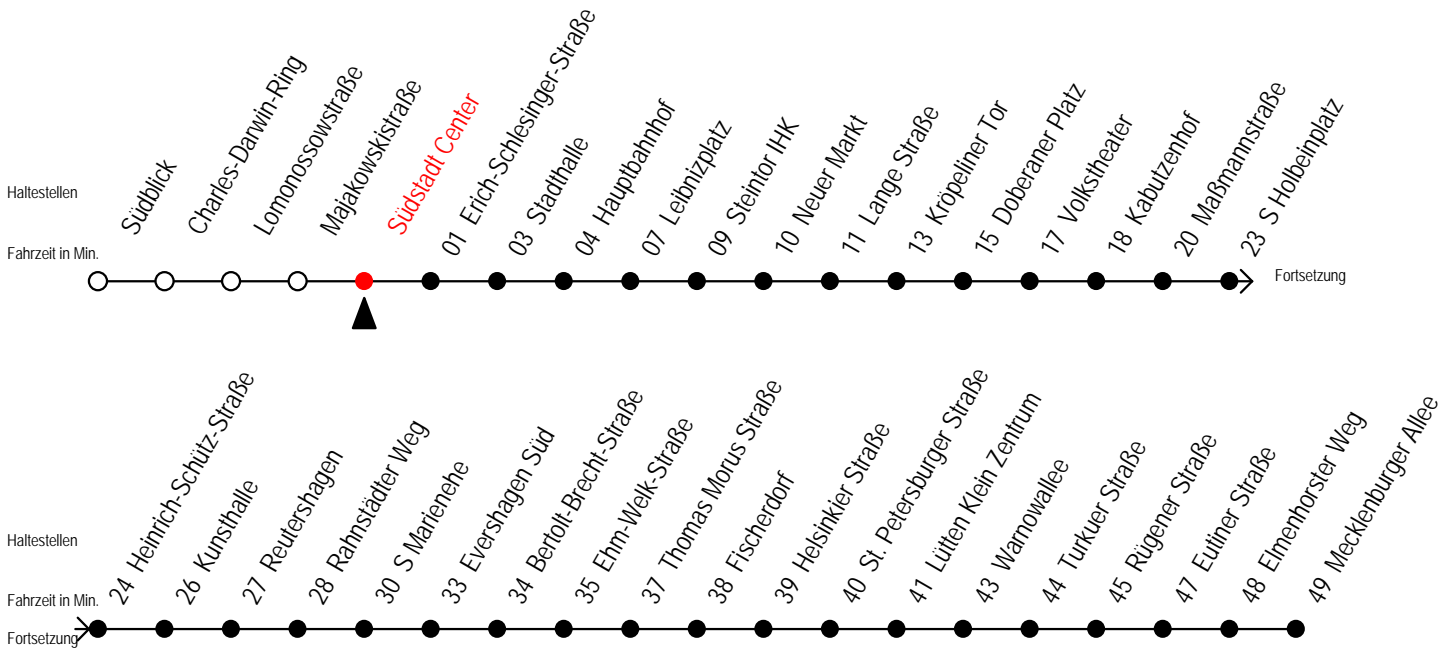

Gültig ab 16.03.2020

Alle Angaben ohne Gewähr

Richtung: Mecklenburger Allee

Sonderfahrplan Corona - Pandemie

Uhr Montag - Freitag				Uhr Samstag				Uhr Sonntag - Feiertag			
4	25	55		4	--			4	--		
5	24	39	54	5	55			5	--		
6	09	24	39 54	6	25	55		6	--		
7	09	24	39 54	7	25	55		7	54		
8	09	24	39 54	8	25	55		8	24	54	
9	09	24	39 54	9	24	39	54	9	24	54	
10	09	24	39 54	10	09	24	39 54	10	24	54	
11	09	24	39 54	11	09	24	39 54	11	24	54	
12	09	24	39 54	12	09	24	39 54	12	24	54	
13	09	24	39 54	13	09	24	39 54	13	24	54	
14	09	24	39 54	14	09	24	39 54	14	24	54	
15	09	24	39 54	15	09	24	39 54	15	24	54	
16	09	24	39 54	16	09	24	39 54	16	24	54	
17	09	24	39 54	17	09	24	39 54	17	24	54	
18	09	24	39 54	18	09	24	39 54	18	24	54	
19	09	24	39 54	19	09	24	39 54	19	24	55	
20	08[#]	25	38[#] 55	20	08[#]	25	38[#] 55	20	25	55	
21	25	55		21	25	55		21	25	55	
22	25	55		22	25	55		22	25	55	
23	25	55		23	25	55		23	25	55	
0	25^E	55^E		0	25^E	55^E		0	25^E	55^E	

= fährt über Goetheplatz bis Heinrich-Schütz-Straße   E = fährt bis Heinrich-Schütz-Str.