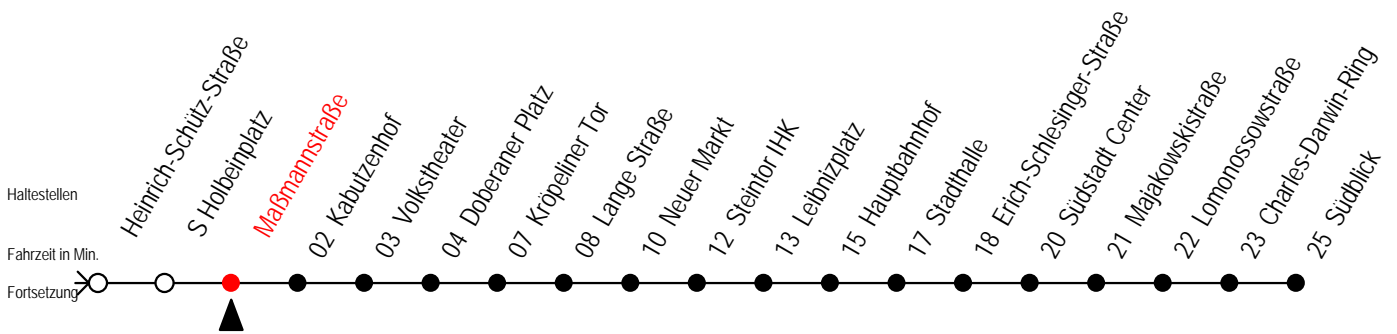

Gültig ab 16.03.2020

Alle Angaben ohne Gewähr

Richtung: Südblick

Sonderfahrplan Corona - Pandemie

Uhr Montag - Freitag

Uhr Samstag

Uhr Sonntag - Feiertag

3	43	3	--	3	--
4	13 40 59	4	--	4	--
5	10 29 40 59	5	13 43	5	--
6	14 29 44 59	6	10 40	6	--
7	14 29 44 59	7	10 40	7	14 44
8	14 29 44 59	8	10 40 58	8	09 39
9	14 29 44 59	9	10 28 44 59	9	09 39
10	14 29 44 59	10	14 29 44 59	10	09 39
11	14 29 44 59	11	14 29 44 59	11	09 39
12	14 29 44 59	12	14 29 44 59	12	09 39
13	14 29 44 59	13	14 29 44 59	13	09 39
14	14 29 44 59	14	14 29 44 59	14	09 39
15	14 29 44 59	15	14 29 44 59	15	09 39
16	14 29 44 59	16	14 29 44 59	16	09 39
17	14 29 44 59	17	14 29 44 59	17	09 39
18	14 29 44 59	18	14 29 44 59	18	09 39
19	14 29 44 59	19	14 29 44 59	19	09 39
20	14 40	20	14 40	20	10 40
21	10 40	21	10 40	21	10 40
22	10 40	22	10 40	22	10 40
23	10 40	23	10 40	23	10 40
0	13	0	13	0	13