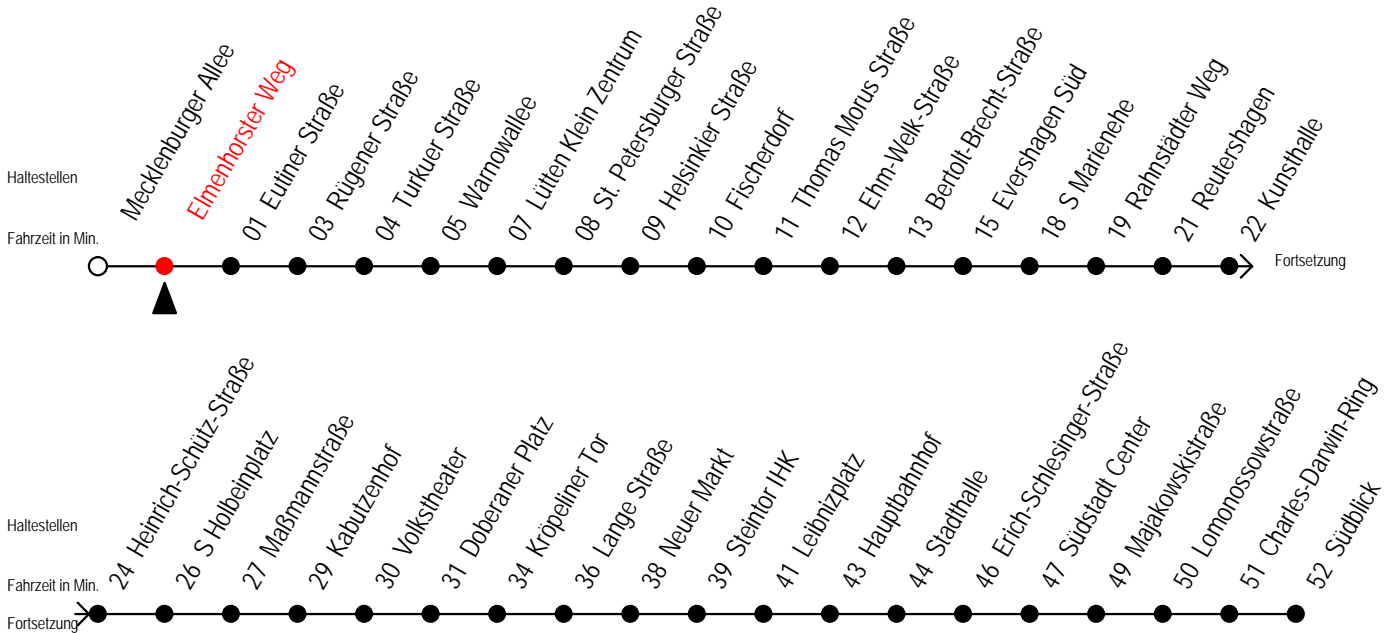

E = fährt bis Kunstthalle

Servicetelefon: 0381 / 8021900

Gültig ab 16.03.2020

Alle Angaben ohne Gewähr

Richtung: Südblick

Sonderfahrplan Corona - Pandemie

Uhr Montag - Freitag				Uhr Samstag				Uhr Sonntag - Feiertag			
4	14	44		4	--			4	--		
5	14	32	47	5	44			5	--		
6	02	17	32 47	6	14	44		6	--		
7	02	17	32 47	7	14	44		7	42		
8	02	17	32 47	8	14	44		8	12	42	
9	02	17	32 47	9	17	32	47	9	12	42	
10	02	17	32 47	10	02	17	32 47	10	12	42	
11	02	17	32 47	11	02	17	32 47	11	12	42	
12	02	17	32 47	12	02	17	32 47	12	12	42	
13	02	17	32 47	13	02	17	32 47	13	12	42	
14	02	17	32 47	14	02	17	32 47	14	12	42	
15	02	17	32 47	15	02	17	32 47	15	12	42	
16	02	17	32 47	16	02	17	32 47	16	12	42	
17	02	17	32 47	17	02	17	32 47	17	12	42	
18	02	17	32 47	18	02	17	32 47	18	12	42	
19	02	17	32 47	19	02	17	32 47	19	12	44	
20	14	44		20	14	44		20	14	44	
21	14	44		21	14	44		21	14	44	
22	14	44		22	14	44		22	14	44	
23	14	47	52 ^E	23	14	47	52 ^E	23	14	47	52 ^E
0	22 ^E	52 ^E		0	22 ^E	52 ^E		0	22 ^E	52 ^E	

E = fährt bis Kunsthalle

Gültig ab 16.03.2020

Alle Angaben ohne Gewähr

Richtung: Südblick

Sonderfahrplan Corona - Pandemie

Uhr Montag - Freitag				Uhr Samstag				Uhr Sonntag - Feiertag			
4	15	45		4	--			4	--		
5	15	33	48	5	45			5	--		
6	03	18	33 48	6	15	45		6	--		
7	03	18	33 48	7	15	45		7	43		
8	03	18	33 48	8	15	45		8	13	43	
9	03	18	33 48	9	18	33	48	9	13	43	
10	03	18	33 48	10	03	18	33 48	10	13	43	
11	03	18	33 48	11	03	18	33 48	11	13	43	
12	03	18	33 48	12	03	18	33 48	12	13	43	
13	03	18	33 48	13	03	18	33 48	13	13	43	
14	03	18	33 48	14	03	18	33 48	14	13	43	
15	03	18	33 48	15	03	18	33 48	15	13	43	
16	03	18	33 48	16	03	18	33 48	16	13	43	
17	03	18	33 48	17	03	18	33 48	17	13	43	
18	03	18	33 48	18	03	18	33 48	18	13	43	
19	03	18	33 48	19	03	18	33 48	19	13	45	
20	15	45		20	15	45		20	15	45	
21	15	45		21	15	45		21	15	45	
22	15	45		22	15	45		22	15	45	
23	15	48	53 ^E	23	15	48	53 ^E	23	15	48	53 ^E
0	23 ^E	53 ^E		0	23 ^E	53 ^E		0	23 ^E	53 ^E	