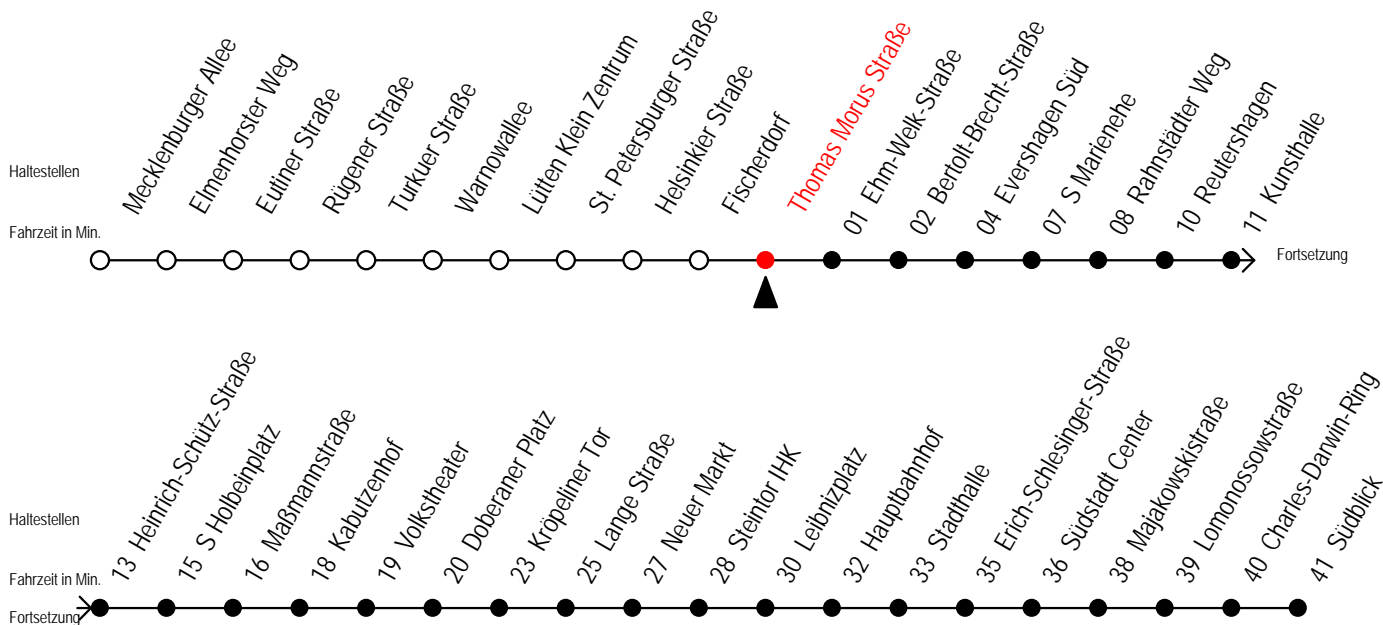

E = fährt bis Kunsthalle

Servicetelefon: 0381 / 8021900

Gültig ab 16.03.2020

Alle Angaben ohne Gewähr

Richtung: Südblick

Sonderfahrplan Corona - Pandemie

Uhr Montag - Freitag					Uhr Samstag					Uhr Sonntag - Feiertag				
4	24	54			4	--				4	--			
5	24	43	58		5	54				5	--			
6	13	28	43	58	6	24	54			6	--			
7	13	28	43	58	7	24	54			7	53			
8	13	28	43	58	8	24	54			8	23	53		
9	13	28	43	58	9	28	43	58		9	23	53		
10	13	28	43	58	10	13	28	43	58	10	23	53		
11	13	28	43	58	11	13	28	43	58	11	23	53		
12	13	28	43	58	12	13	28	43	58	12	23	53		
13	13	28	43	58	13	13	28	43	58	13	23	53		
14	13	28	43	58	14	13	28	43	58	14	23	53		
15	13	28	43	58	15	13	28	43	58	15	23	53		
16	13	28	43	58	16	13	28	43	58	16	23	53		
17	13	28	43	58	17	13	28	43	58	17	23	53		
18	13	28	43	58	18	13	28	43	58	18	23	53		
19	13	28	43	58	19	13	28	43	58	19	23	54		
20	24	54			20	24	54			20	24	54		
21	24	54			21	24	54			21	24	54		
22	24	54			22	24	54			22	24	54		
23	24	57			23	24	57			23	24	57		
0	02 ^E	32 ^E			0	02 ^E	32 ^E			0	02 ^E	32 ^E		
1	02 ^E				1	02 ^E				1	02 ^E			