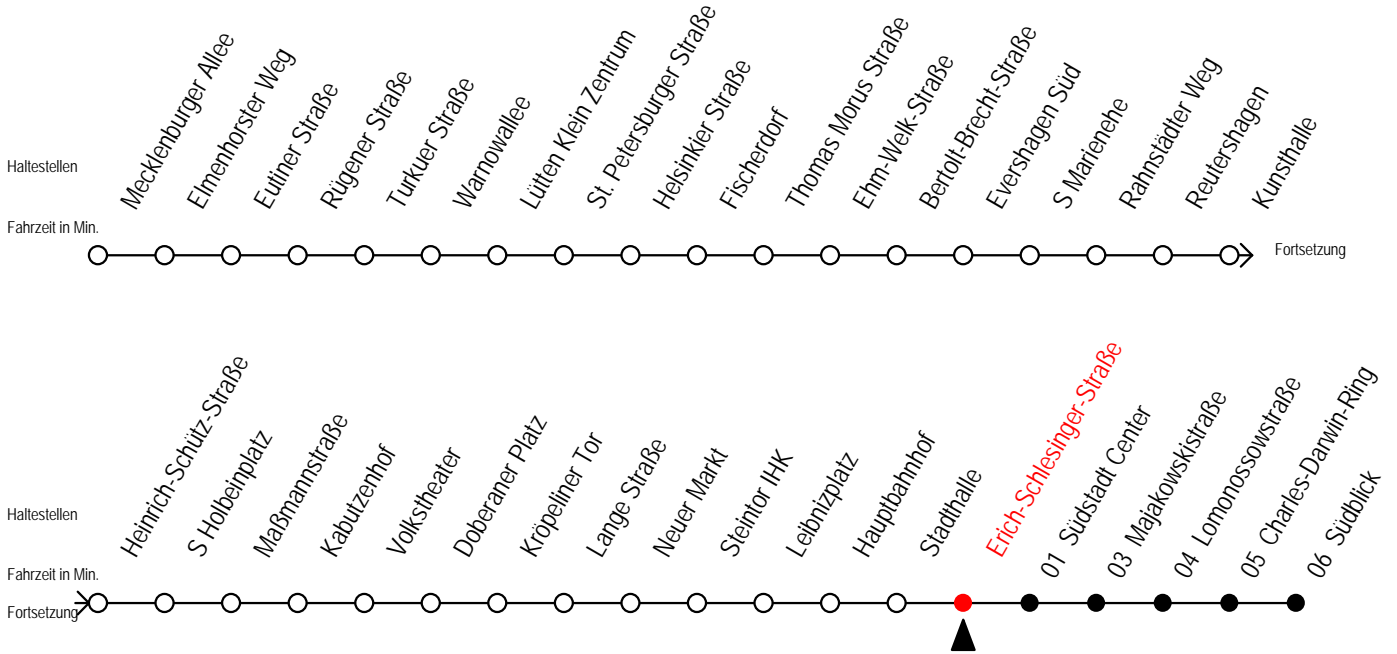

Gültig ab 16.03.2020

Alle Angaben ohne Gewähr

Richtung: Südblick

Sonderfahrplan Corona - Pandemie

Uhr Montag - Freitag			Uhr Samstag			Uhr Sonntag - Feiertag		
4	01	31	4	--	--	4	--	--
5	01	16 31 46	5	31	--	5	--	--
6	01	17 32 47	6	01	31	6	--	--
7	02	17 32 47	7	01	31	7	31	--
8	02	17 32 47	8	01	31	8	01	31
9	02	17 32 47	9	01	16 31 46	9	01	31
10	02	17 32 47	10	02	17 32 47	10	01	31
11	02	17 32 47	11	02	17 32 47	11	01	31
12	02	17 32 47	12	02	17 32 47	12	01	31
13	02	17 32 47	13	02	17 32 47	13	01	31
14	02	17 32 47	14	02	17 32 47	14	01	31
15	02	17 32 47	15	02	17 32 47	15	01	31
16	02	17 32 47	16	02	17 32 47	16	01	31
17	02	17 32 47	17	02	17 32 47	17	01	31
18	02	17 32 47	18	02	17 32 47	18	01	31
19	02	17 32 47	19	02	17 32 47	19	01	31
20	02	17 32	20	02	17 32	20	01	31
21	01	31	21	01	31	21	01	31
22	01	31	22	01	31	22	01	31
23	01	31	23	01	31	23	01	31
0	01	31	0	01	31	0	01	31