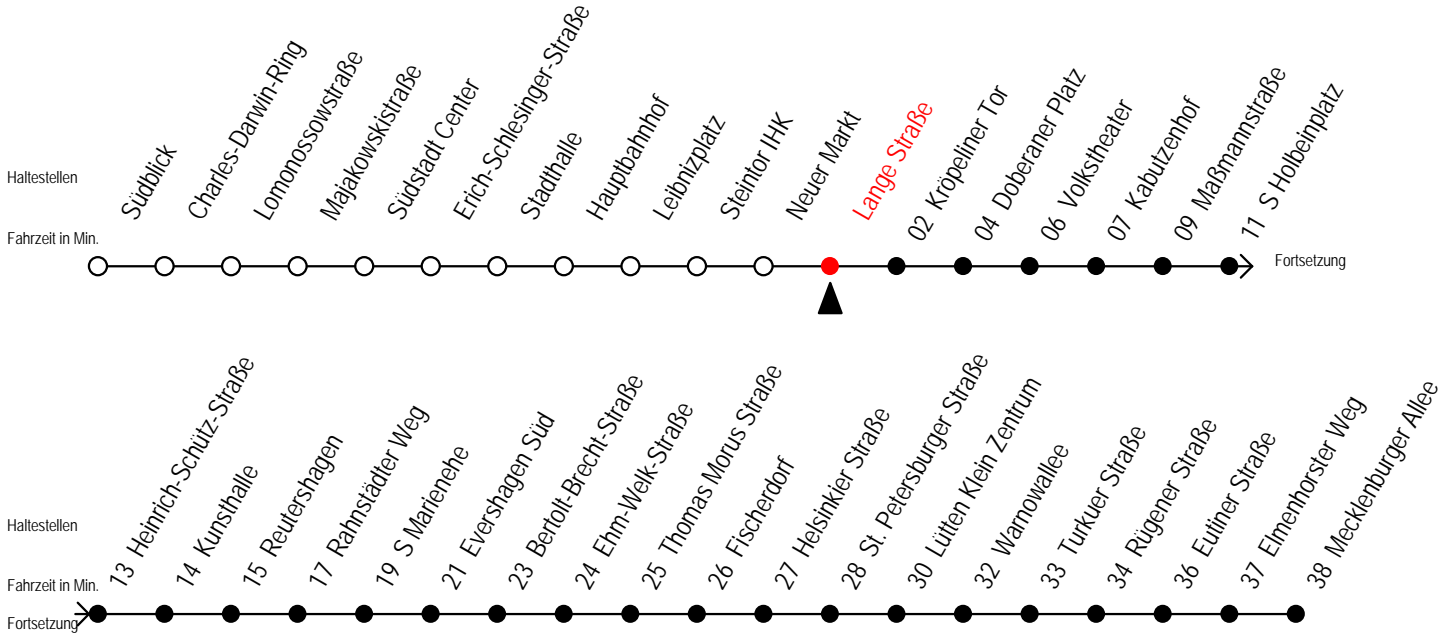

E = fährt bis Heinrich-Schütz-Str.

Servicetelefon: 0381 / 8021900

Gültig ab 16.03.2020

Alle Angaben ohne Gewähr

Richtung: Mecklenburger Allee

Sonderfahrplan Corona - Pandemie

Uhr Montag - Freitag		Uhr Samstag		Uhr Sonntag - Feiertag	
4	37	4	--	4	--
5	07 35 50	5	--	5	--
6	05 20 35 50	6	07 37	6	--
7	05 20 35 50	7	07 37	7	--
8	05 20 35 50	8	07 37	8	07 37
9	05 20 35 50	9	07 35 50	9	07 37
10	05 20 35 50	10	05 20 35 50	10	07 37
11	05 20 35 50	11	05 20 35 50	11	07 37
12	05 20 35 50	12	05 20 35 50	12	07 37
13	05 20 35 50	13	05 20 35 50	13	07 37
14	05 20 35 50	14	05 20 35 50	14	07 37
15	05 20 35 50	15	05 20 35 50	15	07 37
16	05 20 35 50	16	05 20 35 50	16	07 37
17	05 20 35 50	17	05 20 35 50	17	07 37
18	05 20 35 50	18	05 20 35 50	18	07 37
19	05 20 35 50	19	05 20 35 50	19	07 37
20	05 37	20	05 37	20	07 37
21	07 37	21	07 37	21	07 37
22	07 37	22	07 37	22	07 37
23	07 37	23	07 37	23	07 37
0	07 36 ^E	0	07 36 ^E	0	07 36 ^E
1	06 ^E	1	06 ^E	1	06 ^E

E = fährt bis Heinrich-Schütz-Str.

Servicetelefon: 0381 / 8021900

Gültig ab 16.03.2020

Alle Angaben ohne Gewähr

Richtung: Mecklenburger Allee

Sonderfahrplan Corona - Pandemie

Uhr Montag - Freitag					Uhr Samstag					Uhr Sonntag - Feiertag				
4	38				4	--				4	--			
5	08	36	51		5	--				5	--			
6	06	21	36	51	6	08	38			6	--			
7	06	21	36	51	7	08	38			7	--			
8	06	21	36	51	8	08	38			8	08	38		
9	06	21	36	51	9	08	36	51		9	08	38		
10	06	21	36	51	10	06	21	36	51	10	08	38		
11	06	21	36	51	11	06	21	36	51	11	08	38		
12	06	21	36	51	12	06	21	36	51	12	08	38		
13	06	21	36	51	13	06	21	36	51	13	08	38		
14	06	21	36	51	14	06	21	36	51	14	08	38		
15	06	21	36	51	15	06	21	36	51	15	08	38		
16	06	21	36	51	16	06	21	36	51	16	08	38		
17	06	21	36	51	17	06	21	36	51	17	08	38		
18	06	21	36	51	18	06	21	36	51	18	08	38		
19	06	21	36	51	19	06	21	36	51	19	08	38		
20	06	38			20	06	38			20	08	38		
21	08	38			21	08	38			21	08	38		
22	08	38			22	08	38			22	08	38		
23	08	38			23	08	38			23	08	38		
0	08	37 ^E			0	08	37 ^E			0	08	37 ^E		
1	07 ^E				1	07 ^E				1	07 ^E			