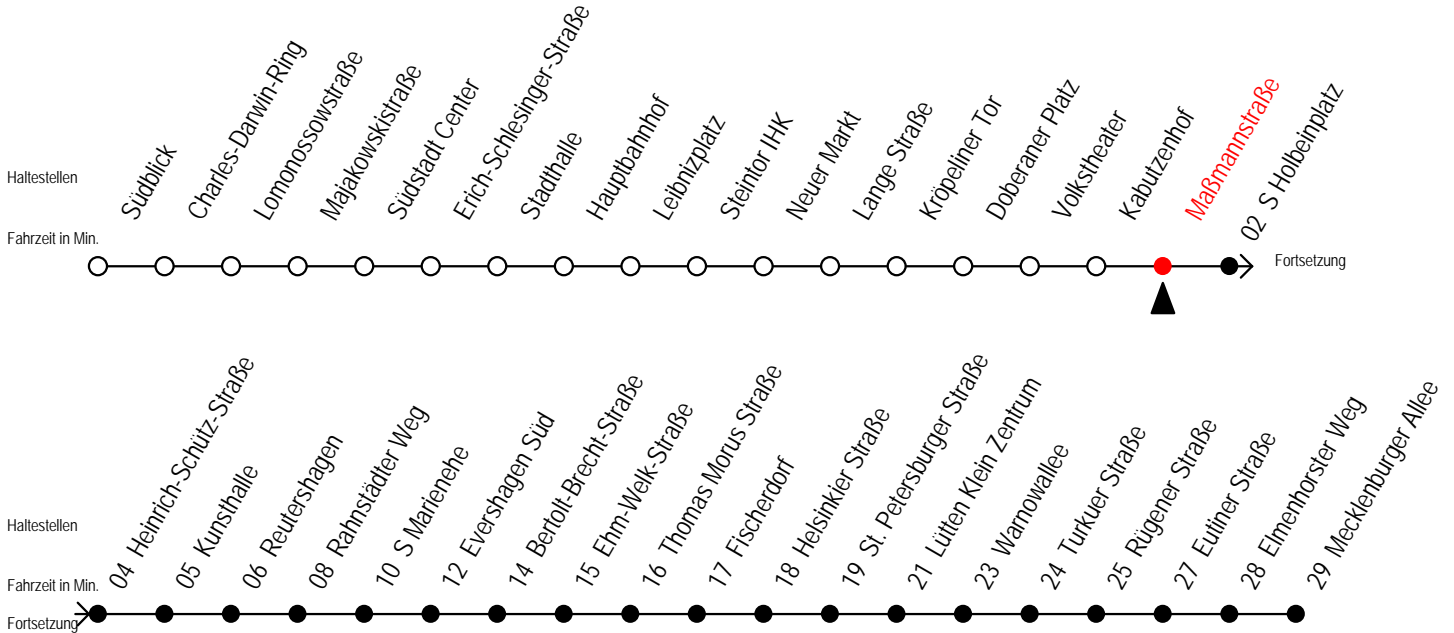

E = fährt bis Heinrich-Schütz-Str.

Servicetelefon: 0381 / 8021900

Gültig ab 16.03.2020

Alle Angaben ohne Gewähr

Richtung: Mecklenburger Allee

Sonderfahrplan Corona - Pandemie

Uhr Montag - Freitag		Uhr Samstag		Uhr Sonntag - Feiertag	
4	48	4	--	4	--
5	18 44 59	5	--	5	--
6	14 29 44 59	6	18 48	6	--
7	14 29 44 59	7	18 48	7	--
8	14 29 44 59	8	18 48	8	17 47
9	14 29 44 59	9	18 44 59	9	17 47
10	14 29 44 59	10	14 29 44 59	10	17 47
11	14 29 44 59	11	14 29 44 59	11	17 47
12	14 29 44 59	12	14 29 44 59	12	17 47
13	14 29 44 59	13	14 29 44 59	13	17 47
14	14 29 44 59	14	14 29 44 59	14	17 47
15	14 29 44 59	15	14 29 44 59	15	17 47
16	14 29 44 59	16	14 29 44 59	16	17 47
17	14 29 44 59	17	14 29 44 59	17	17 47
18	14 29 44 59	18	14 29 44 59	18	17 47
19	14 29 44 59	19	14 29 44 59	19	17 47
20	14 19 48 49	20	14 19 48 49	20	18 48
21	18 48	21	18 48	21	18 48
22	18 48	22	18 48	22	18 48
23	18 48	23	18 48	23	18 48
0	18 44 ^E	0	18 44 ^E	0	18 44 ^E
1	14 ^E	1	14 ^E	1	14 ^E

E = fährt bis Heinrich-Schütz-Str.

Servicetelefon: 0381 / 8021900

Tram

5

S Holbeinplatz

Gültig ab 16.03.2020

Alle Angaben ohne Gewähr

Richtung: Mecklenburger Allee