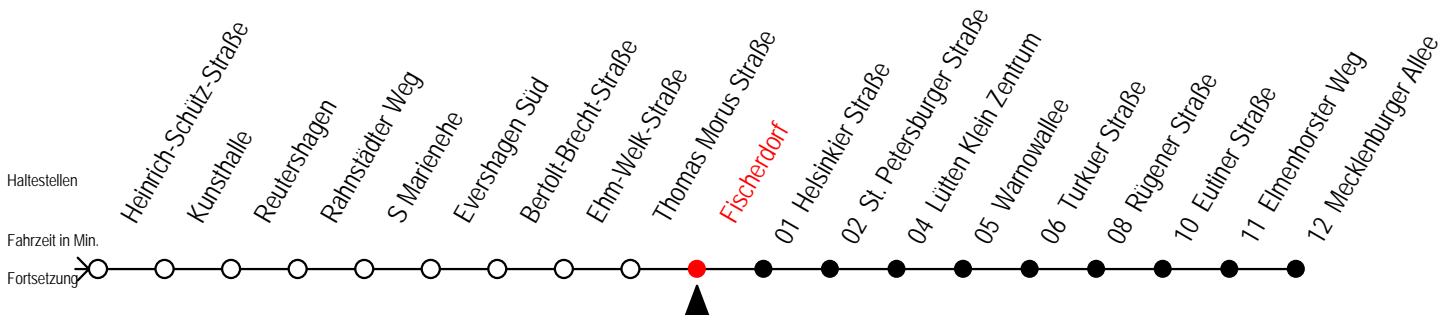

Gültig ab 16.03.2020

Alle Angaben ohne Gewähr

Richtung: Mecklenburger Allee

Sonderfahrplan Corona - Pandemie

Uhr Montag - Freitag					Uhr Samstag					Uhr Sonntag - Feiertag				
3	53				3	--				3	--			
4	18				4	--				4	--			
5	03	21	33		5	24	49			5	--			
6	01	16	31	46	6	19	33			6	--			
7	01	16	31	46	7	03	33			7	22	47		
8	01	16	31	46	8	03	33			8	18	33		
9	01	16	31	46	9	03	33			9	03	33		
10	01	16	31	46	10	00	15	30	45	10	03	33		
11	01	16	31	46	11	00	15	30	45	11	03	33		
12	01	16	31	46	12	00	15	30	45	12	03	33		
13	01	16	31	46	13	00	15	30	45	13	03	33		
14	01	16	31	46	14	00	15	30	45	14	03	33		
15	01	16	31	46	15	00	15	30	45	15	03	33		
16	01	16	31	46	16	00	15	30	45	16	03	33		
17	01	16	31	46	17	00	15	30	45	17	03	33		
18	01	16	31	46	18	00	15	30	45	18	03	33		
19	01	16	31	46	19	00	15	30	45	19	03	33		
20	01	16	31		20	00	15	30		20	03	33		
21	03	33			21	03	33			21	03	33		
22	03	33			22	03	33			22	03	33		
23	03	33			23	03	33			23	03	33		
0	03	33			0	03	33			0	03	33		

Gültig ab 16.03.2020

Alle Angaben ohne Gewähr

Richtung: Mecklenburger Allee

Sonderfahrplan Corona - Pandemie

Uhr Montag - Freitag				Uhr Samstag				Uhr Sonntag - Feiertag				
3	54			3	--			3	--			
4	19			4	--			4	--			
5	04	22	34	5	25	50		5	--			
6	02	17	32	47	6	20	34	6	--			
7	02	17	32	47	7	04	34	7	23	48		
8	02	17	32	47	8	04	34	8	19	34		
9	02	17	32	47	9	04	34	9	04	34		
10	02	17	32	47	10	01	16	31	46	10	04	34
11	02	17	32	47	11	01	16	31	46	11	04	34
12	02	17	32	47	12	01	16	31	46	12	04	34
13	02	17	32	47	13	01	16	31	46	13	04	34
14	02	17	32	47	14	01	16	31	46	14	04	34
15	02	17	32	47	15	01	16	31	46	15	04	34
16	02	17	32	47	16	01	16	31	46	16	04	34
17	02	17	32	47	17	01	16	31	46	17	04	34
18	02	17	32	47	18	01	16	31	46	18	04	34
19	02	17	32	47	19	01	16	31	46	19	04	34
20	02	17	32		20	01	16	31		20	04	34
21	04	34			21	04	34			21	04	34
22	04	34			22	04	34			22	04	34
23	04	34			23	04	34			23	04	34
0	04	34			0	04	34			0	04	34