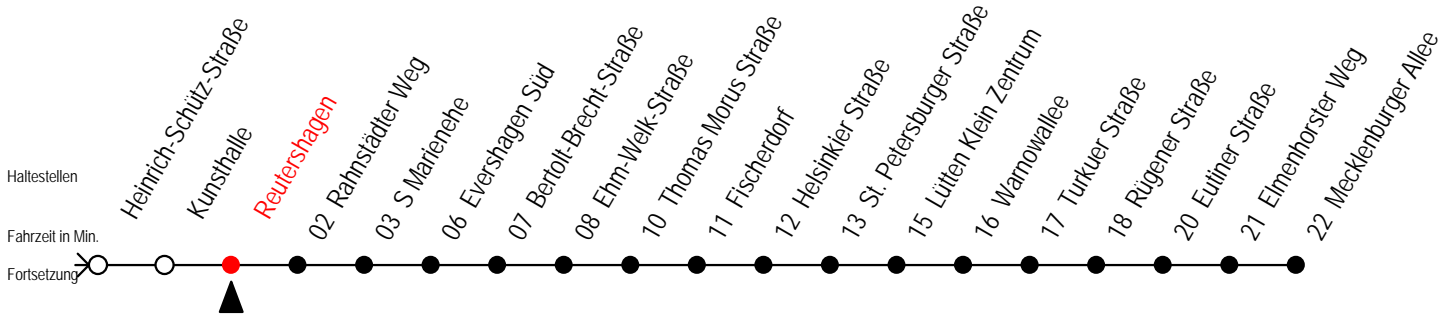

Gültig ab 16.03.2020

Alle Angaben ohne Gewähr

Richtung: Mecklenburger Allee

Sonderfahrplan Corona - Pandemie

Uhr Montag - Freitag					Uhr Samstag					Uhr Sonntag - Feiertag				
3	43				3	--				3	--			
4	08	53			4	--				4	--			
5	11	23	49		5	13	38			5	--			
6	04	19	34	49	6	08	23	53		6	--			
7	04	19	34	49	7	23	53			7	11	36		
8	04	19	34	49	8	23	53			8	07	22	52	
9	04	19	34	49	9	23	49			9	22	52		
10	04	19	34	49	10	04	19	34	49	10	22	52		
11	04	19	34	49	11	04	19	34	49	11	22	52		
12	04	19	34	49	12	04	19	34	49	12	22	52		
13	04	19	34	49	13	04	19	34	49	13	22	52		
14	04	19	34	49	14	04	19	34	49	14	22	52		
15	04	19	34	49	15	04	19	34	49	15	22	52		
16	04	19	34	49	16	04	19	34	49	16	22	52		
17	04	19	34	49	17	04	19	34	49	17	22	52		
18	04	19	34	49	18	04	19	34	49	18	22	52		
19	04	19	34	49	19	04	19	34	49	19	22	52		
20	04	19	53		20	04	19	53		20	23	53		
21	23	53			21	23	53			21	23	53		
22	23	53			22	23	53			22	23	53		
23	23	53			23	23	53			23	23	53		
0	23				0	23				0	23			

Gültig ab 16.03.2020

Alle Angaben ohne Gewähr

Richtung: Mecklenburger Allee

Sonderfahrplan Corona - Pandemie

Uhr Montag - Freitag

Uhr Samstag

Uhr Sonntag - Feiertag

3	44	3	--	3	--
4	09 54	4	--	4	--
5	12 24 51	5	14 39	5	--
6	06 21 36 51	6	09 24 54	6	--
7	06 21 36 51	7	24 54	7	12 37
8	06 21 36 51	8	24 54	8	08 23 53
9	06 21 36 51	9	24 50	9	23 53
10	06 21 36 51	10	05 20 35 50	10	23 53
11	06 21 36 51	11	05 20 35 50	11	23 53
12	06 21 36 51	12	05 20 35 50	12	23 53
13	06 21 36 51	13	05 20 35 50	13	23 53
14	06 21 36 51	14	05 20 35 50	14	23 53
15	06 21 36 51	15	05 20 35 50	15	23 53
16	06 21 36 51	16	05 20 35 50	16	23 53
17	06 21 36 51	17	05 20 35 50	17	23 53
18	06 21 36 51	18	05 20 35 50	18	23 53
19	06 21 36 51	19	05 20 35 50	19	23 53
20	06 21 54	20	05 20 54	20	24 54
21	24 54	21	24 54	21	24 54
22	24 54	22	24 54	22	24 54
23	24 54	23	24 54	23	24 54
0	24	0	24	0	24