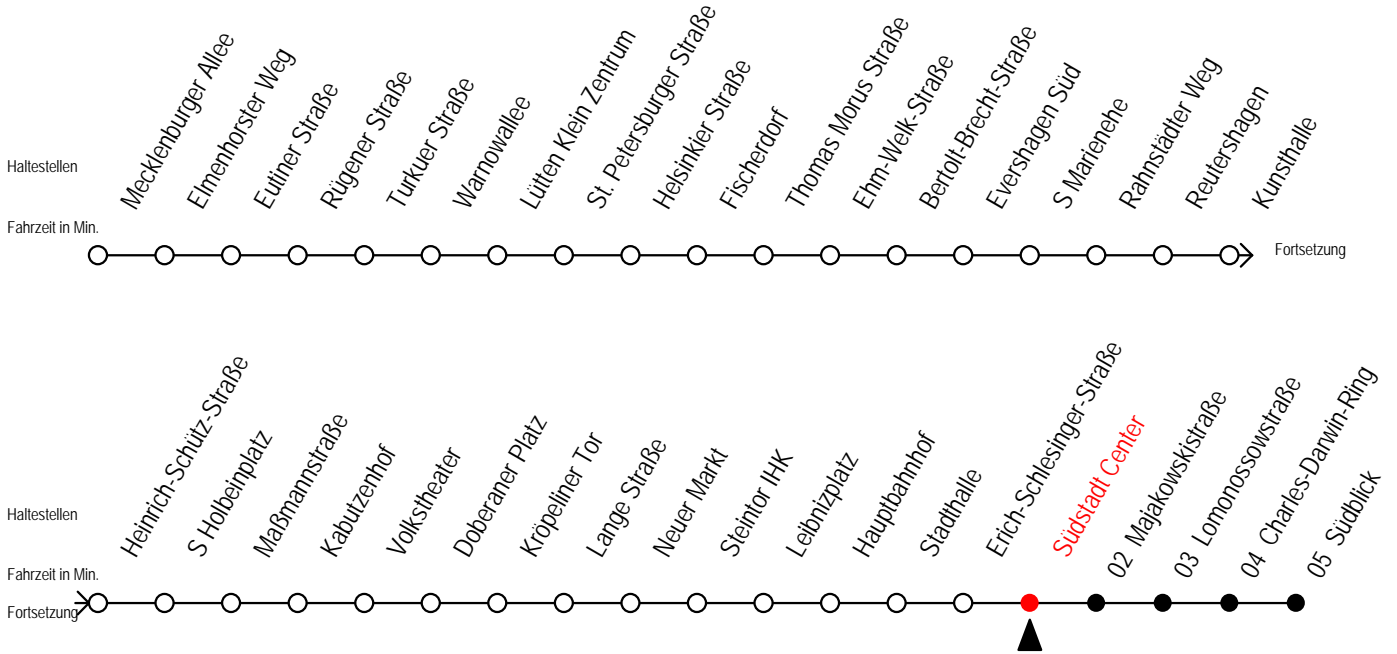

Gültig ab 16.03.2020

Alle Angaben ohne Gewähr

Richtung: Südblick

Sonderfahrplan Corona - Pandemie

Uhr Montag - Freitag				Uhr Samstag				Uhr Sonntag - Feiertag			
4	03	33		4	--			4	--		
5	03	18	33	5	33			5	--		
6	03	18	34	6	03	33		6	--		
7	04	19	34	7	03	33		7	33		
8	04	19	34	8	03	33		8	03	33	
9	04	19	34	9	03	18	33	9	03	33	
10	04	19	34	10	03	18	33	10	03	33	
11	04	19	34	11	03	18	33	11	03	33	
12	04	19	34	12	03	18	33	12	03	33	
13	04	19	34	13	03	18	33	13	03	33	
14	04	19	34	14	03	18	33	14	03	33	
15	04	19	34	15	03	18	33	15	03	33	
16	04	19	34	16	03	18	33	16	03	33	
17	04	19	34	17	03	18	33	17	03	33	
18	04	19	33	18	03	18	33	18	03	33	
19	03	18	33	19	03	18	33	19	03	33	
20	03	18	33	20	03	18	33	20	03	33	
21	03	33		21	03	33		21	03	33	
22	03	33		22	03	33		22	03	33	
23	03	33		23	03	33		23	03	33	
0	03	33		0	03	33		0	03	33