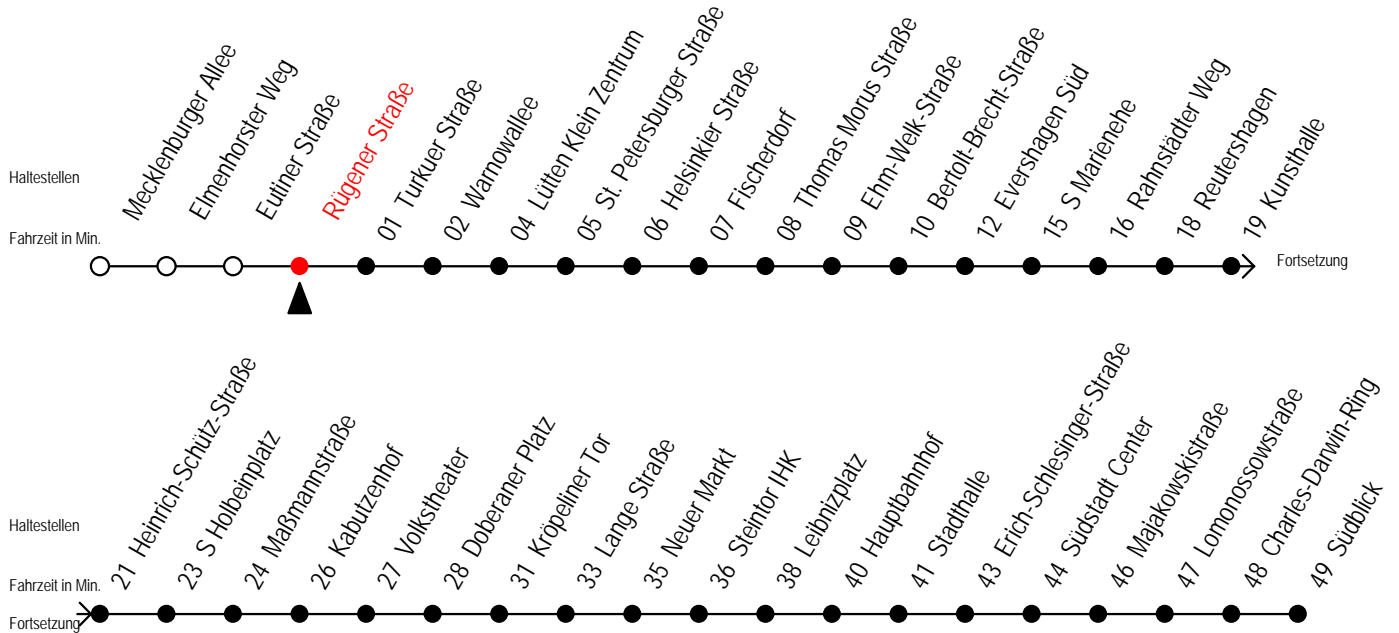

E = fährt bis Kunsthalle

Gültig ab 16.03.2020

Alle Angaben ohne Gewähr

Richtung: Südblick

Sonderfahrplan Corona - Pandemie

Uhr Montag - Freitag				Uhr Samstag				Uhr Sonntag - Feiertag			
4	15	45		4	--			4	--		
5	15	33	48	5	45			5	--		
6	03	18	33 48	6	15	45		6	--		
7	03	18	33 48	7	15	45		7	43		
8	03	18	33 48	8	15	45		8	13	43	
9	03	18	33 48	9	18	33	48	9	13	43	
10	03	18	33 48	10	03	18	33 48	10	13	43	
11	03	18	33 48	11	03	18	33 48	11	13	43	
12	03	18	33 48	12	03	18	33 48	12	13	43	
13	03	18	33 48	13	03	18	33 48	13	13	43	
14	03	18	33 48	14	03	18	33 48	14	13	43	
15	03	18	33 48	15	03	18	33 48	15	13	43	
16	03	18	33 48	16	03	18	33 48	16	13	43	
17	03	18	33 48	17	03	18	33 48	17	13	43	
18	03	18	33 48	18	03	18	33 48	18	13	43	
19	03	18	33 48	19	03	18	33 48	19	13	45	
20	15	45		20	15	45		20	15	45	
21	15	45		21	15	45		21	15	45	
22	15	45		22	15	45		22	15	45	
23	15	48	53 ^E	23	15	48	53 ^E	23	15	48	53 ^E
0	23 ^E	53 ^E		0	23 ^E	53 ^E		0	23 ^E	53 ^E	

E = fährt bis Kunstthalle

Servicetelefon: 0381 / 8021900

Gültig ab 16.03.2020

Alle Angaben ohne Gewähr

Richtung: **Südblick**

Sonderfahrplan Corona - Pandemie

Uhr Montag - Freitag				Uhr Samstag				Uhr Sonntag - Feiertag			
4	17	47		4	--			4	--		
5	17	35	50	5	47			5	--		
6	05	20	35 50	6	17	47		6	--		
7	05	20	35 50	7	17	47		7	45		
8	05	20	35 50	8	17	47		8	15	45	
9	05	20	35 50	9	20	35	50	9	15	45	
10	05	20	35 50	10	05	20	35 50	10	15	45	
11	05	20	35 50	11	05	20	35 50	11	15	45	
12	05	20	35 50	12	05	20	35 50	12	15	45	
13	05	20	35 50	13	05	20	35 50	13	15	45	
14	05	20	35 50	14	05	20	35 50	14	15	45	
15	05	20	35 50	15	05	20	35 50	15	15	45	
16	05	20	35 50	16	05	20	35 50	16	15	45	
17	05	20	35 50	17	05	20	35 50	17	15	45	
18	05	20	35 50	18	05	20	35 50	18	15	45	
19	05	20	35 50	19	05	20	35 50	19	15	47	
20	17	47		20	17	47		20	17	47	
21	17	47		21	17	47		21	17	47	
22	17	47		22	17	47		22	17	47	
23	17	50	55 ^E	23	17	50	55 ^E	23	17	50	55 ^E
0	25 ^E	55 ^E		0	25 ^E	55 ^E		0	25 ^E	55 ^E	