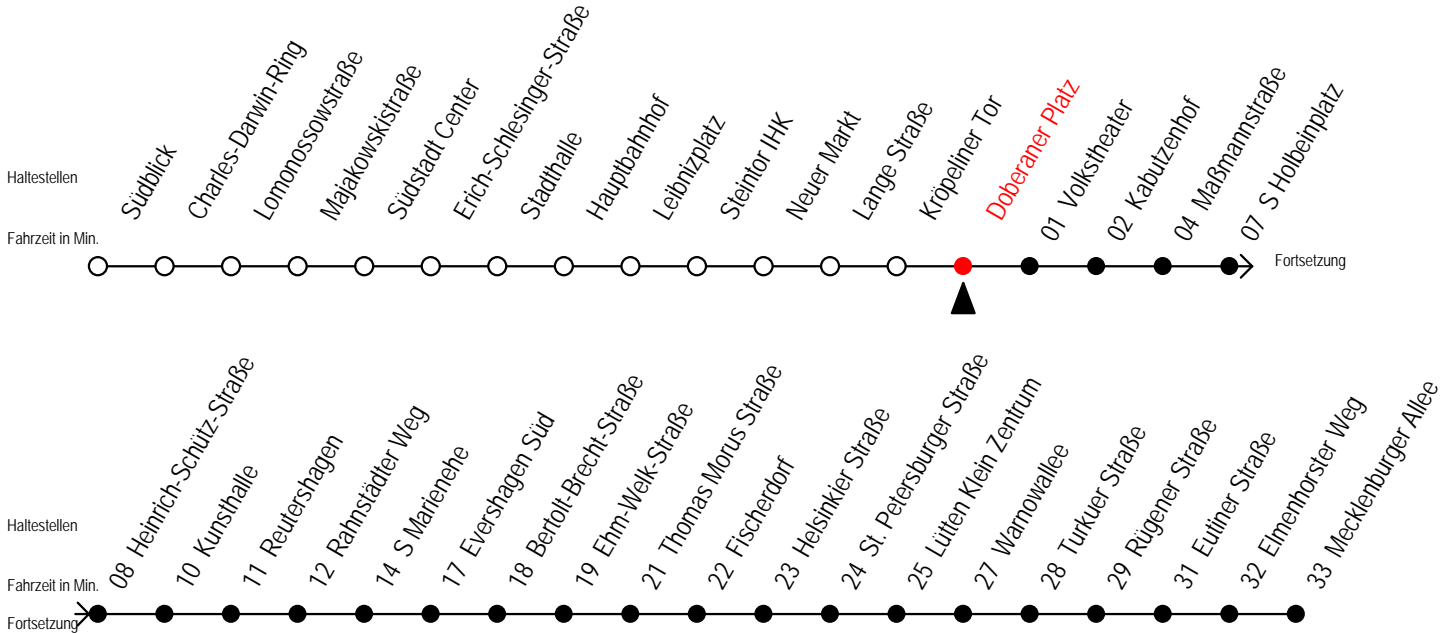

E = fährt bis Heinrich-Schütz-Str.

Servicetelefon: 0381 / 8021900

Gültig ab 16.03.2020

Alle Angaben ohne Gewähr

Richtung: Mecklenburger Allee

Sonderfahrplan Corona - Pandemie

Uhr Montag - Freitag					Uhr Samstag					Uhr Sonntag - Feiertag				
4	44				4	--				4	--			
5	14	40	55		5	--				5	--			
6	10	25	40	55	6	14	44			6	--			
7	10	25	40	55	7	14	44			7	--			
8	10	25	40	55	8	14	44			8	13	43		
9	10	25	40	55	9	14	40	55		9	13	43		
10	10	25	40	55	10	10	25	40	55	10	13	43		
11	10	25	40	55	11	10	25	40	55	11	13	43		
12	10	25	40	55	12	10	25	40	55	12	13	43		
13	10	25	40	55	13	10	25	40	55	13	13	43		
14	10	25	40	55	14	10	25	40	55	14	13	43		
15	10	25	40	55	15	10	25	40	55	15	13	43		
16	10	25	40	55	16	10	25	40	55	16	13	43		
17	10	25	40	55	17	10	25	40	55	17	13	43		
18	10	25	40	55	18	10	25	40	55	18	13	43		
19	10	25	40	55	19	10	25	40	55	19	13	43		
20	10	15	44	45	20	10	15	44	45	20	14	44		
21	14	44			21	14	44			21	14	44		
22	14	44			22	14	44			22	14	44		
23	14	44			23	14	44			23	14	44		
0	14	40 ^E			0	14	40 ^E			0	14	40 ^E		
1	10 ^E				1	10 ^E				1	10 ^E			