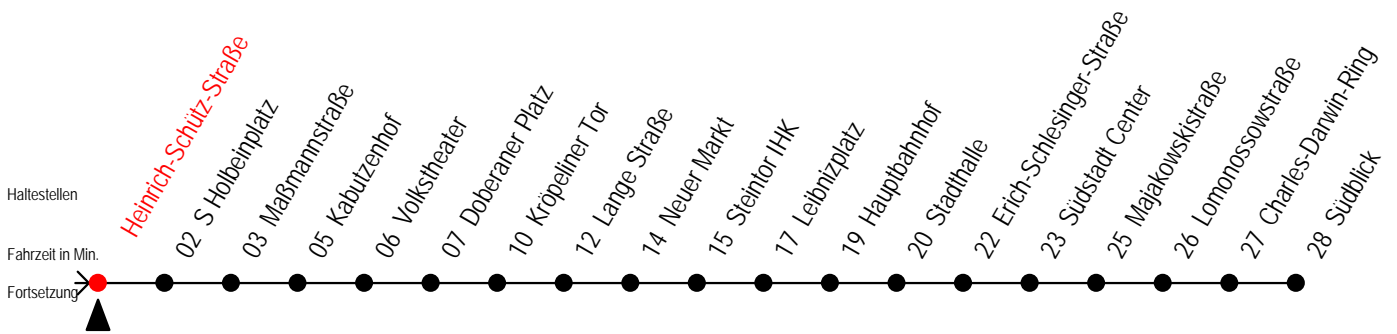

Gültig ab 16.03.2020

Alle Angaben ohne Gewähr

Richtung: Südblick

Sonderfahrplan Corona - Pandemie

Uhr Montag - Freitag		Uhr Samstag		Uhr Sonntag - Feiertag	
3	40	3	--	3	--
4	10 37 56	4	--	4	--
5	07 26 37 56	5	10 40	5	--
6	11 26 41 56	6	07 37	6	--
7	11 26 41 56	7	07 37	7	11 41
8	11 26 41 56	8	07 37 55	8	06 36
9	11 26 41 56	9	07 25 41 56	9	06 36
10	11 26 41 56	10	11 26 41 56	10	06 36
11	11 26 41 56	11	11 26 41 56	11	06 36
12	11 26 41 56	12	11 26 41 56	12	06 36
13	11 26 41 56	13	11 26 41 56	13	06 36
14	11 26 41 56	14	11 26 41 56	14	06 36
15	11 26 41 56	15	11 26 41 56	15	06 36
16	11 26 41 56	16	11 26 41 56	16	06 36
17	11 26 41 56	17	11 26 41 56	17	06 36
18	11 26 41 56	18	11 26 41 56	18	06 36
19	11 26 41 56	19	11 26 41 56	19	06 36
20	11 37	20	11 37	20	07 37
21	07 37	21	07 37	21	07 37
22	07 37	22	07 37	22	07 37
23	07 37	23	07 37	23	07 37
0	10	0	10	0	10