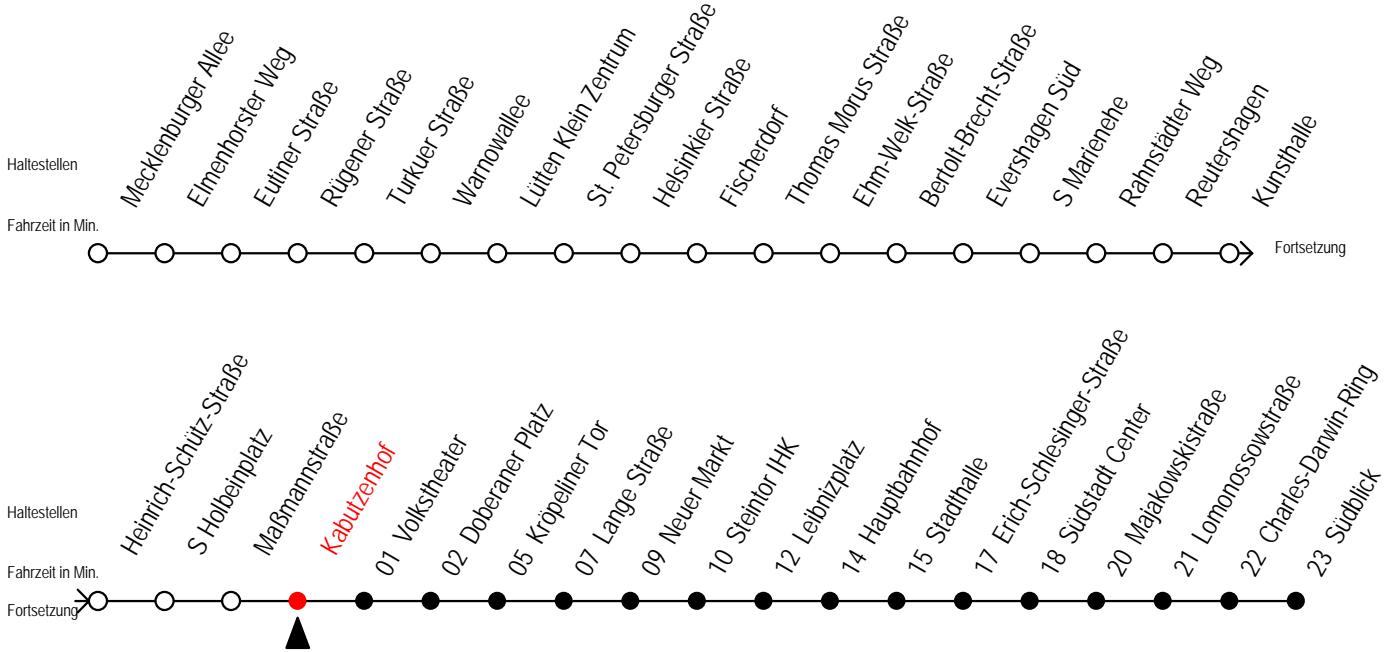

Gültig ab 16.03.2020

Alle Angaben ohne Gewähr

Richtung: Südblick

Sonderfahrplan Corona - Pandemie

Uhr Montag - Freitag					Uhr Samstag					Uhr Sonntag - Feiertag				
3	44				3	--				3	--			
4	14	41			4	--				4	--			
5	00	11	30	41	5	14	44			5	--			
6	00	15	30	45	6	11	41			6	--			
7	00	15	30	45	7	11	41			7	15	45		
8	00	15	30	45	8	11	41	59		8	10	40		
9	00	15	30	45	9	11	29	45		9	10	40		
10	00	15	30	45	10	00	15	30	45	10	10	40		
11	00	15	30	45	11	00	15	30	45	11	10	40		
12	00	15	30	45	12	00	15	30	45	12	10	40		
13	00	15	30	45	13	00	15	30	45	13	10	40		
14	00	15	30	45	14	00	15	30	45	14	10	40		
15	00	15	30	45	15	00	15	30	45	15	10	40		
16	00	15	30	45	16	00	15	30	45	16	10	40		
17	00	15	30	45	17	00	15	30	45	17	10	40		
18	00	15	30	45	18	00	15	30	45	18	10	40		
19	00	15	30	45	19	00	15	30	45	19	10	40		
20	00	15	41		20	00	15	41		20	11	41		
21	11	41			21	11	41			21	11	41		
22	11	41			22	11	41			22	11	41		
23	11	41			23	11	41			23	11	41		
0	14				0	14				0	14