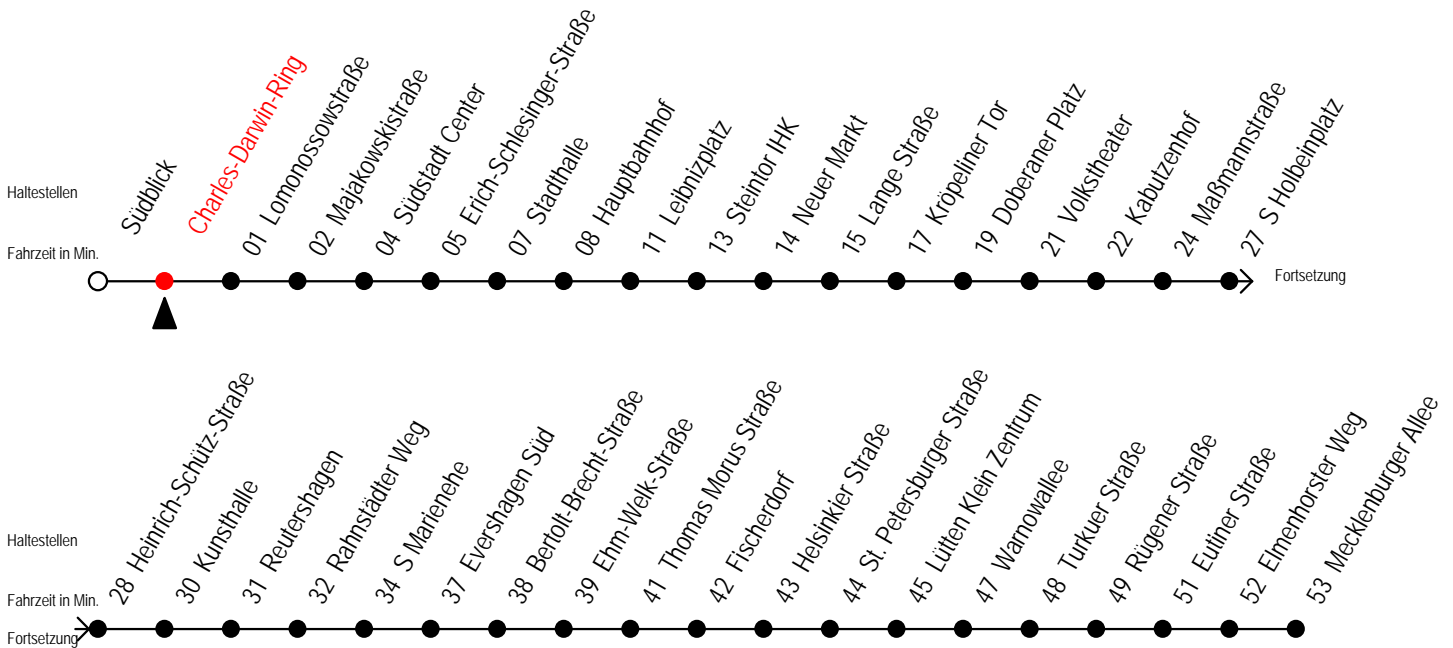

Gültig ab 16.03.2020

Alle Angaben ohne Gewähr

Richtung: Mecklenburger Allee

Sonderfahrplan Corona - Pandemie

Uhr Montag - Freitag					Uhr Samstag					Uhr Sonntag - Feiertag				
4	21	51			4	--				4	--			
5	20	35	50		5	51				5	--			
6	05	20	35	50	6	21	51			6	--			
7	05	20	35	50	7	21	51			7	50			
8	05	20	35	50	8	21	51			8	20	50		
9	05	20	35	50	9	20	35	50		9	20	50		
10	05	20	35	50	10	05	20	35	50	10	20	50		
11	05	20	35	50	11	05	20	35	50	11	20	50		
12	05	20	35	50	12	05	20	35	50	12	20	50		
13	05	20	35	50	13	05	20	35	50	13	20	50		
14	05	20	35	50	14	05	20	35	50	14	20	50		
15	05	20	35	50	15	05	20	35	50	15	20	50		
16	05	20	35	50	16	05	20	35	50	16	20	50		
17	05	20	35	50	17	05	20	35	50	17	20	50		
18	05	20	35	50	18	05	20	35	50	18	20	50		
19	05	20	35	50	19	05	20	35	50	19	20	51		
20	04[#]	21	34[#]	51	20	04[#]	21	34[#]	51	20	21	51		
21	21	51			21	21	51			21	21	51		
22	21	51			22	21	51			22	21	51		
23	21	51			23	21	51			23	21	51		
0	21^E	51^E			0	21^E	51^E			0	21^E	51^E		

= fährt über Goetheplatz bis Heinrich-Schütz-Straße   E = fährt bis Heinrich-Schütz-Str.