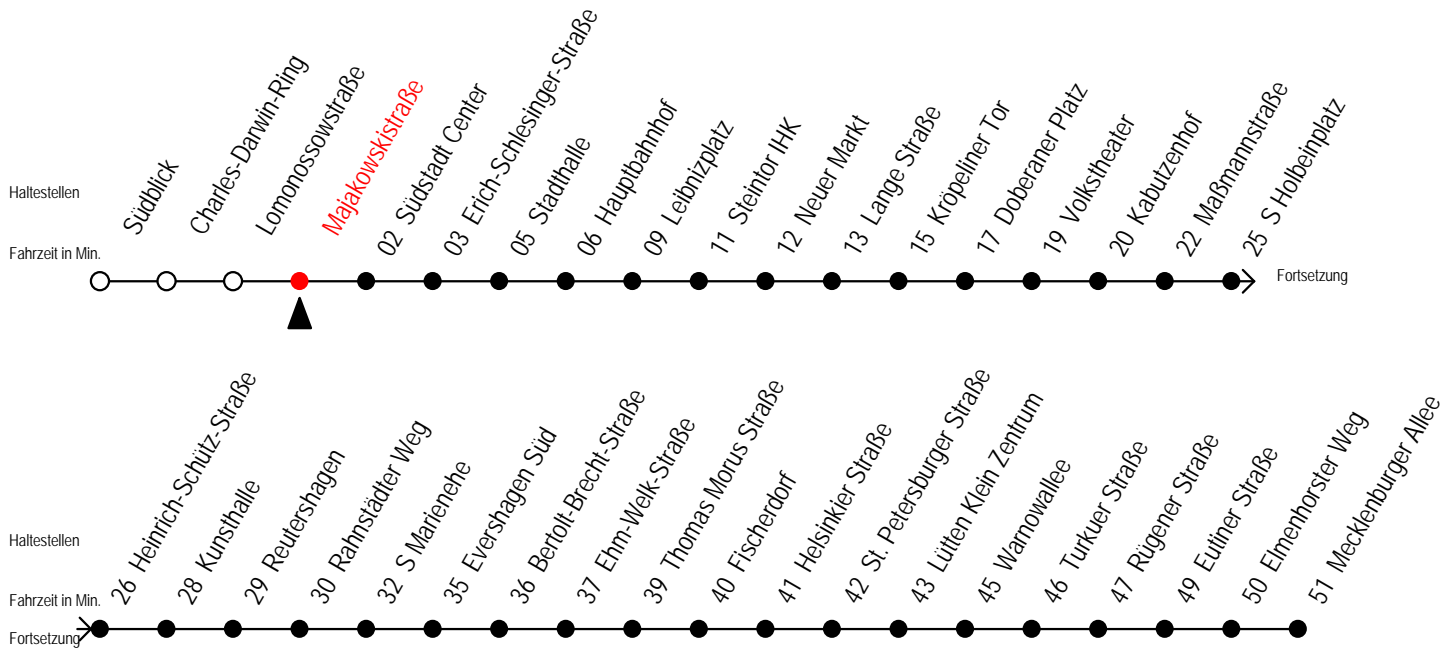

Gültig ab 16.03.2020

Alle Angaben ohne Gewähr

Richtung: Mecklenburger Allee

Sonderfahrplan Corona - Pandemie

Uhr Montag - Freitag					Uhr Samstag					Uhr Sonntag - Feiertag				
4	23	53			4	--				4	--			
5	22	37	52		5	53				5	--			
6	07	22	37	52	6	23	53			6	--			
7	07	22	37	52	7	23	53			7	52			
8	07	22	37	52	8	23	53			8	22	52		
9	07	22	37	52	9	22	37	52		9	22	52		
10	07	22	37	52	10	07	22	37	52	10	22	52		
11	07	22	37	52	11	07	22	37	52	11	22	52		
12	07	22	37	52	12	07	22	37	52	12	22	52		
13	07	22	37	52	13	07	22	37	52	13	22	52		
14	07	22	37	52	14	07	22	37	52	14	22	52		
15	07	22	37	52	15	07	22	37	52	15	22	52		
16	07	22	37	52	16	07	22	37	52	16	22	52		
17	07	22	37	52	17	07	22	37	52	17	22	52		
18	07	22	37	52	18	07	22	37	52	18	22	52		
19	07	22	37	52	19	07	22	37	52	19	22	53		
20	06[#]	23	36[#]	53	20	06[#]	23	36[#]	53	20	23	53		
21	23	53			21	23	53			21	23	53		
22	23	53			22	23	53			22	23	53		
23	23	53			23	23	53			23	23	53		
0	23^E	53^E			0	23^E	53^E			0	23^E	53^E		

= fährt über Goetheplatz bis Heinrich-Schütz-Straße   E = fährt bis Heinrich-Schütz-Str.