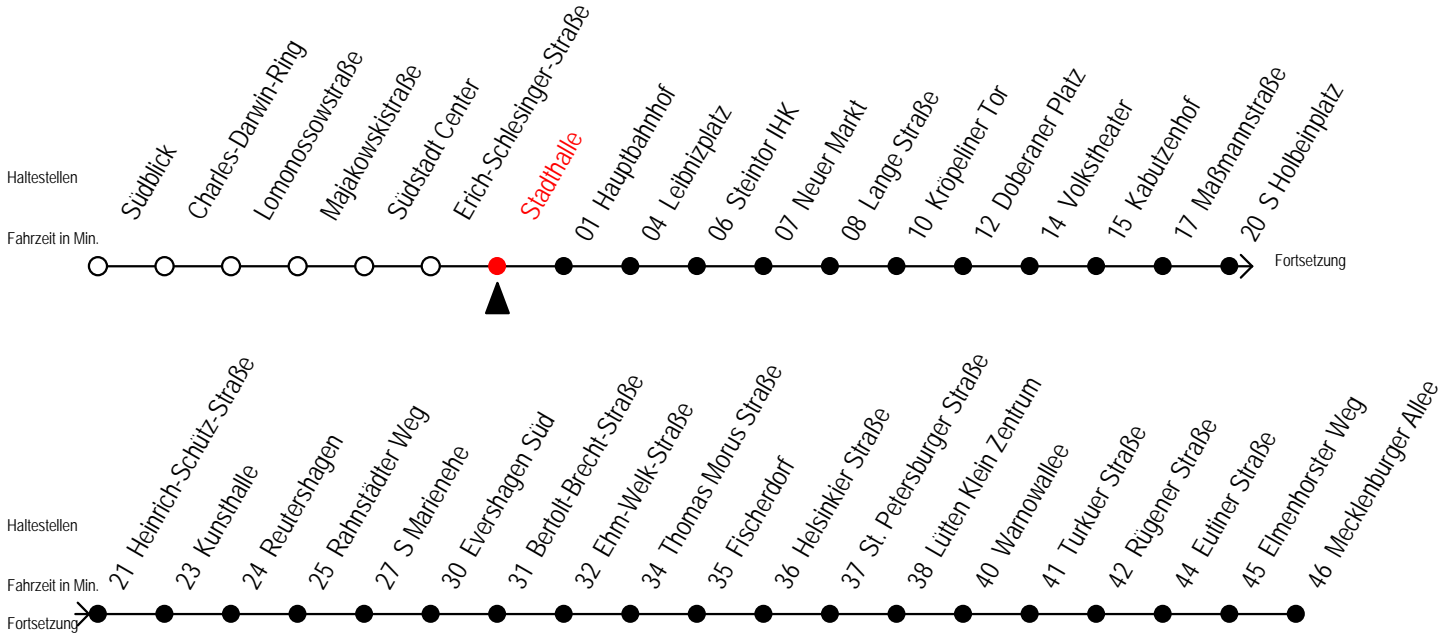

Gültig ab 16.03.2020

Alle Angaben ohne Gewähr

Richtung: Mecklenburger Allee

Sonderfahrplan Corona - Pandemie

Uhr Montag - Freitag				Uhr Samstag				Uhr Sonntag - Feiertag			
4	28	58		4	--			4	--		
5	27	42	57	5	58			5	--		
6	12	27	42 57	6	28	58		6	--		
7	12	27	42 57	7	28	58		7	57		
8	12	27	42 57	8	28	58		8	27	57	
9	12	27	42 57	9	27	42	57	9	27	57	
10	12	27	42 57	10	12	27	42 57	10	27	57	
11	12	27	42 57	11	12	27	42 57	11	27	57	
12	12	27	42 57	12	12	27	42 57	12	27	57	
13	12	27	42 57	13	12	27	42 57	13	27	57	
14	12	27	42 57	14	12	27	42 57	14	27	57	
15	12	27	42 57	15	12	27	42 57	15	27	57	
16	12	27	42 57	16	12	27	42 57	16	27	57	
17	12	27	42 57	17	12	27	42 57	17	27	57	
18	12	27	42 57	18	12	27	42 57	18	27	57	
19	12	27	42 57	19	12	27	42 57	19	27	58	
20	28	58		20	28	58		20	28	58	
21	28	58		21	28	58		21	28	58	
22	28	58		22	28	58		22	28	58	
23	28	58		23	28	58		23	28	58	
0	28^E	58^E		0	28^E	58^E		0	28^E	58^E	

E = fährt bis Heinrich-Schütz-Str.