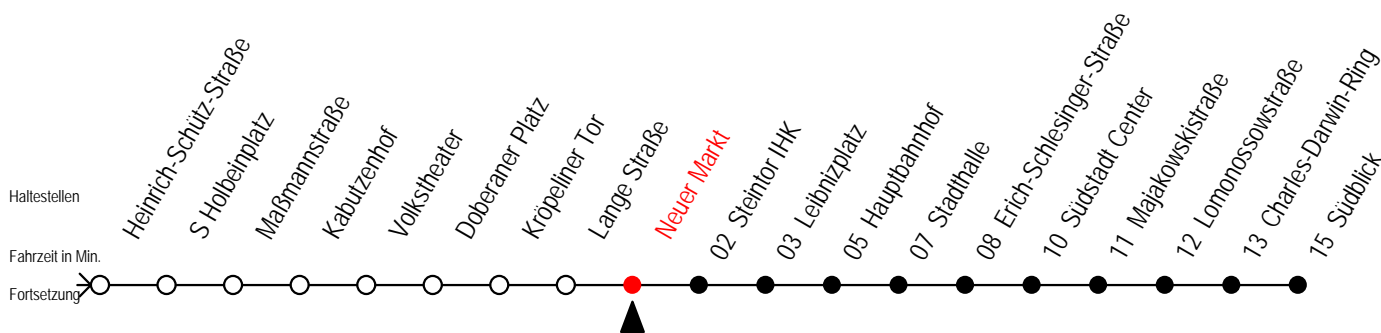

5

Neuer Markt

Gültig ab 16.03.2020

Alle Angaben ohne Gewähr

Richtung: **Südblick**

Sonderfahrplan Corona - Pandemie

Uhr Montag - Freitag

3	53
4	23 51
5	08 21 38 51
6	09 24 39 54
7	09 24 39 54
8	09 24 39 54
9	09 24 39 54
10	09 24 39 54
11	09 24 39 54
12	09 24 39 54
13	09 24 39 54
14	09 24 39 54
15	09 24 39 54
16	09 24 39 54
17	09 24 39 54
18	09 24 39 54
19	09 24 39 54
20	09 24 52
21	22 52
22	22 52
23	22 52
0	23