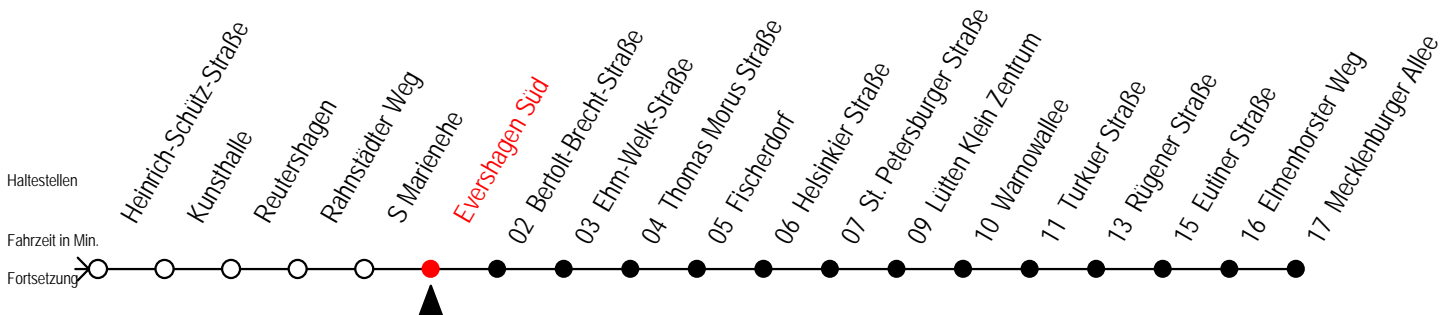

5

Evershagen Süd

Gültig ab 16.03.2020

Alle Angaben ohne Gewähr

Richtung: Mecklenburger Allee

Sonderfahrplan Corona - Pandemie

Uhr Montag - Freitag		Uhr Samstag		Uhr Sonntag - Feiertag	
3	49	3	--	3	--
4	14 59	4	--	4	--
5	17 29 57	5	20 45	5	--
6	12 27 42 57	6	15 29 59	6	--
7	12 27 42 57	7	29 59	7	17 42
8	12 27 42 57	8	29 59	8	13 29 59
9	12 27 42 57	9	29 56	9	29 59
10	12 27 42 57	10	11 26 41 56	10	29 59
11	12 27 42 57	11	11 26 41 56	11	29 59
12	12 27 42 57	12	11 26 41 56	12	29 59
13	12 27 42 57	13	11 26 41 56	13	29 59
14	12 27 42 57	14	11 26 41 56	14	29 59
15	12 27 42 57	15	11 26 41 56	15	29 59
16	12 27 42 57	16	11 26 41 56	16	29 59
17	12 27 42 57	17	11 26 41 56	17	29 59
18	12 27 42 57	18	11 26 41 56	18	29 59
19	12 27 42 57	19	11 26 41 56	19	29 59
20	12 27 59	20	11 26 59	20	29 59
21	29 59	21	29 59	21	29 59
22	29 59	22	29 59	22	29 59
23	29 59	23	29 59	23	29 59
0	29	0	29	0	29

Gültig ab 16.03.2020

Alle Angaben ohne Gewähr

Richtung: Mecklenburger Allee

Sonderfahrplan Corona - Pandemie

Uhr Montag - Freitag					Uhr Samstag					Uhr Sonntag - Feiertag				
3	51				3	--				3	--			
4	16				4	--				4	--			
5	01	19	31	58	5	21	46			5	--			
6	13	28	43	58	6	16	31			6	--			
7	13	28	43	58	7	01	31			7	19	44		
8	13	28	43	58	8	01	31			8	15	31		
9	13	28	43	58	9	01	31	58		9	01	31		
10	13	28	43	58	10	13	28	43	58	10	01	31		
11	13	28	43	58	11	13	28	43	58	11	01	31		
12	13	28	43	58	12	13	28	43	58	12	01	31		
13	13	28	43	58	13	13	28	43	58	13	01	31		
14	13	28	43	58	14	13	28	43	58	14	01	31		
15	13	28	43	58	15	13	28	43	58	15	01	31		
16	13	28	43	58	16	13	28	43	58	16	01	31		
17	13	28	43	58	17	13	28	43	58	17	01	31		
18	13	28	43	58	18	13	28	43	58	18	01	31		
19	13	28	43	58	19	13	28	43	58	19	01	31		
20	13	28			20	13	28			20	01	31		
21	01	31			21	01	31			21	01	31		
22	01	31			22	01	31			22	01	31		
23	01	31			23	01	31			23	01	31		
0	01	31			0	01	31			0	01	31		