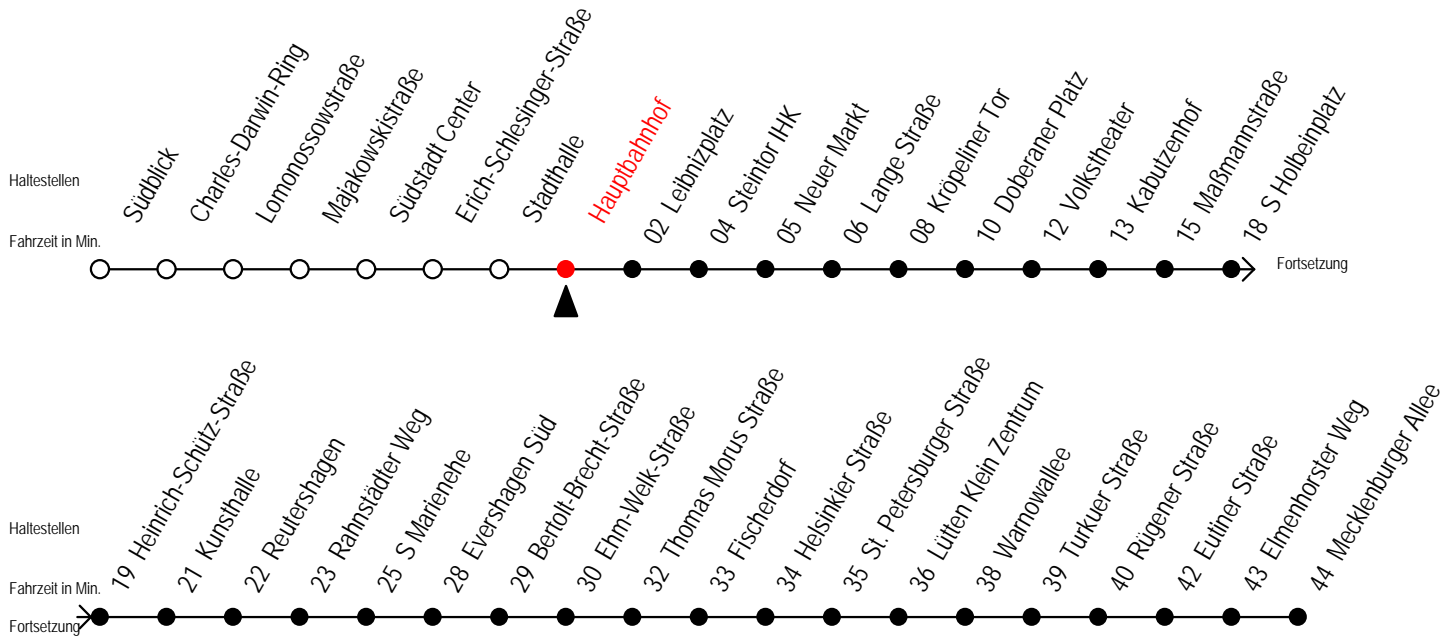

Gültig ab 16.03.2020

Alle Angaben ohne Gewähr

Richtung: Mecklenburger Allee

Sonderfahrplan Corona - Pandemie

Uhr Montag - Freitag

Uhr Samstag

Uhr Sonntag - Feiertag

4	31	4	--	4	--
5	01 28 43 58	5	--	5	--
6	13 28 43 58	6	01 31	6	--
7	13 28 43 58	7	01 31	7	--
8	13 28 43 58	8	01 31	8	00 30
9	13 28 43 58	9	01 28 43 58	9	00 30
10	13 28 43 58	10	13 28 43 58	10	00 30
11	13 28 43 58	11	13 28 43 58	11	00 30
12	13 28 43 58	12	13 28 43 58	12	00 30
13	13 28 43 58	13	13 28 43 58	13	00 30
14	13 28 43 58	14	13 28 43 58	14	00 30
15	13 28 43 58	15	13 28 43 58	15	00 30
16	13 28 43 58	16	13 28 43 58	16	00 30
17	13 28 43 58	17	13 28 43 58	17	00 30
18	13 28 43 58	18	13 28 43 58	18	00 30
19	13 28 43 58	19	13 28 43 58	19	00 30
20	31	20	31	20	01 31
21	01 31	21	01 31	21	01 31
22	01 31	22	01 31	22	01 31
23	01 31	23	01 31	23	01 31
0	01 30^E	0	01 30^E	0	01 30^E
1	00^E	1	00^E	1	00^E

E = fährt bis Heinrich-Schütz-Str.

Servicetelefon: 0381 / 8021900