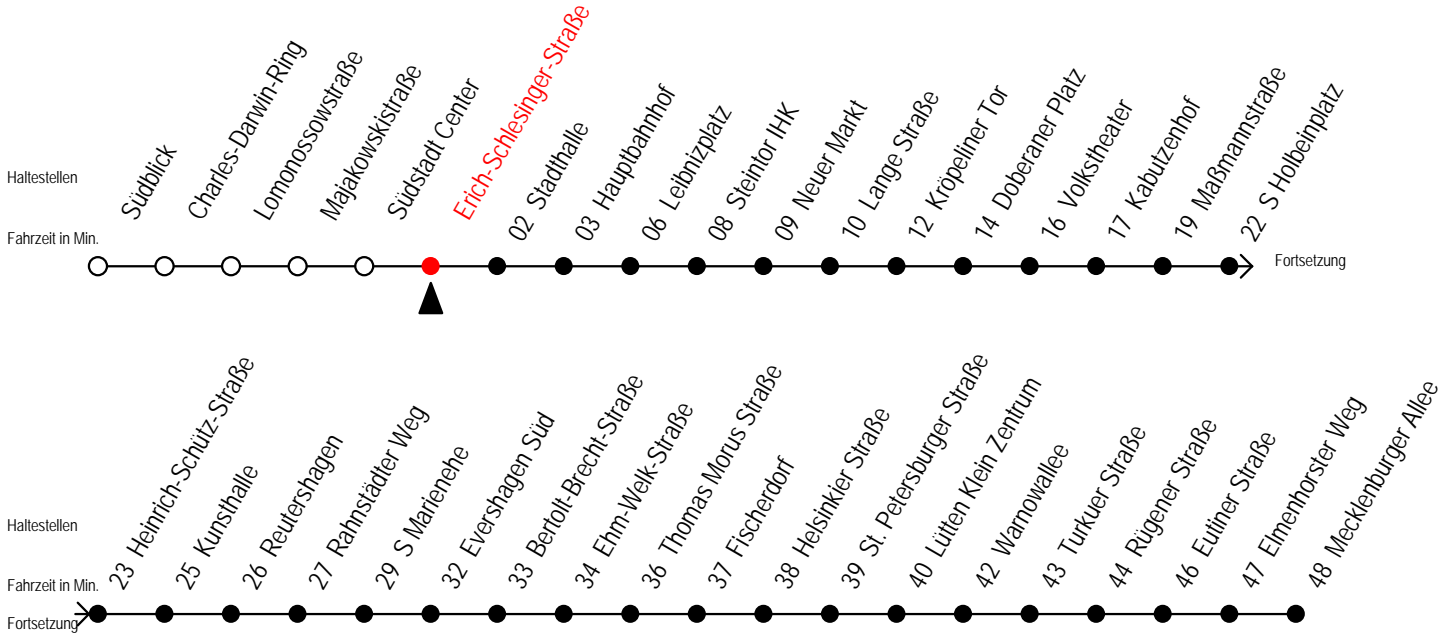

Gültig ab 16.03.2020

Alle Angaben ohne Gewähr

Richtung: Mecklenburger Allee

Sonderfahrplan Corona - Pandemie

Uhr Montag - Freitag					Uhr Samstag					Uhr Sonntag - Feiertag				
4	26	56			4	--				4	--			
5	25	40	55		5	56				5	--			
6	10	25	40	55	6	26	56			6	--			
7	10	25	40	55	7	26	56			7	55			
8	10	25	40	55	8	26	56			8	25	55		
9	10	25	40	55	9	25	40	55		9	25	55		
10	10	25	40	55	10	10	25	40	55	10	25	55		
11	10	25	40	55	11	10	25	40	55	11	25	55		
12	10	25	40	55	12	10	25	40	55	12	25	55		
13	10	25	40	55	13	10	25	40	55	13	25	55		
14	10	25	40	55	14	10	25	40	55	14	25	55		
15	10	25	40	55	15	10	25	40	55	15	25	55		
16	10	25	40	55	16	10	25	40	55	16	25	55		
17	10	25	40	55	17	10	25	40	55	17	25	55		
18	10	25	40	55	18	10	25	40	55	18	25	55		
19	10	25	40	55	19	10	25	40	55	19	25	56		
20	09[#]	26	39[#]	56	20	09[#]	26	39[#]	56	20	26	56		
21	26	56			21	26	56			21	26	56		
22	26	56			22	26	56			22	26	56		
23	26	56			23	26	56			23	26	56		
0	26^E	56^E			0	26^E	56^E			0	26^E	56^E		

= fährt über Goetheplatz bis Heinrich-Schütz-Straße   E = fährt bis Heinrich-Schütz-Str.