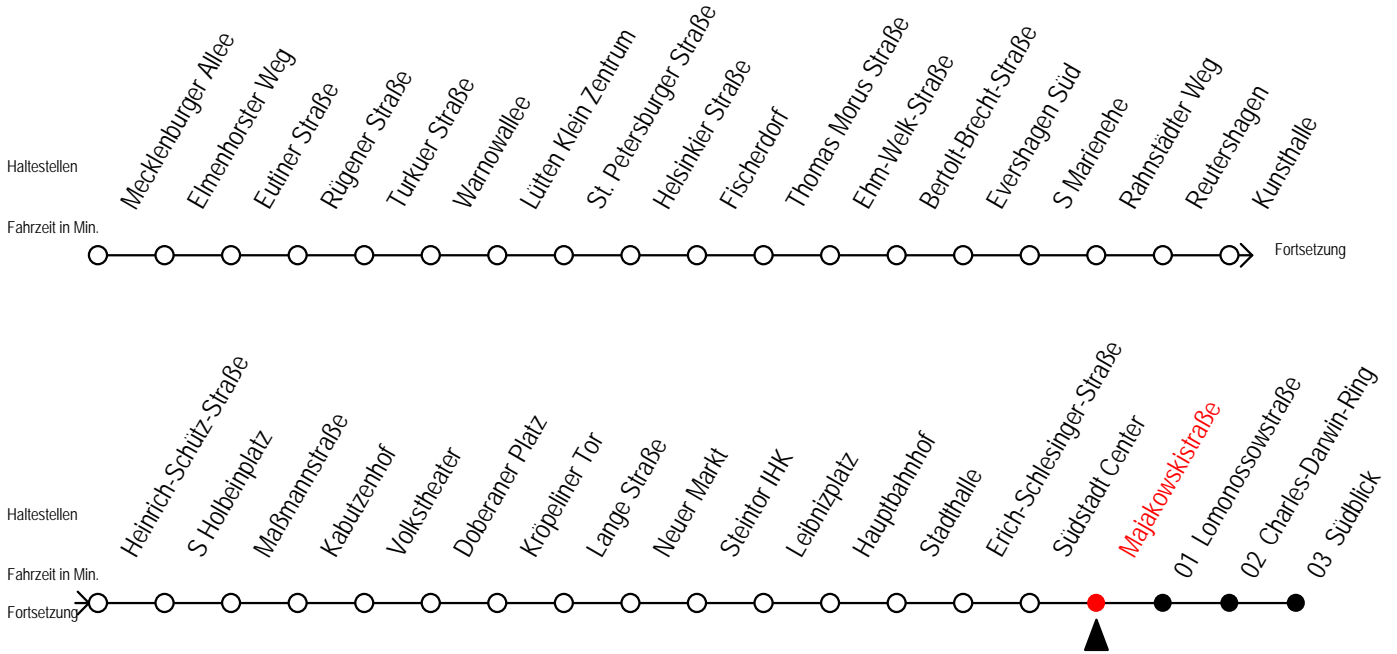

Gültig ab 16.03.2020

Alle Angaben ohne Gewähr

Richtung: Südblick

Sonderfahrplan Corona - Pandemie

Uhr Montag - Freitag			Uhr Samstag			Uhr Sonntag - Feiertag		
4	04	34	4	--	--	4	--	--
5	04	19 34 49	5	34	--	5	--	--
6	04	20 35 50	6	04	34	6	--	--
7	05	20 35 50	7	04	34	7	34	--
8	05	20 35 50	8	04	34	8	04	34
9	05	20 35 50	9	04	19 34 49	9	04	34
10	05	20 35 50	10	05	20 35 50	10	04	34
11	05	20 35 50	11	05	20 35 50	11	04	34
12	05	20 35 50	12	05	20 35 50	12	04	34
13	05	20 35 50	13	05	20 35 50	13	04	34
14	05	20 35 50	14	05	20 35 50	14	04	34
15	05	20 35 50	15	05	20 35 50	15	04	34
16	05	20 35 50	16	05	20 35 50	16	04	34
17	05	20 35 50	17	05	20 35 50	17	04	34
18	05	20 35 50	18	05	20 35 50	18	04	34
19	05	20 35 50	19	05	20 35 50	19	04	34
20	05	20 35	20	05	20 35	20	04	34
21	04	34	21	04	34	21	04	34
22	04	34	22	04	34	22	04	34
23	04	34	23	04	34	23	04	34
0	04	34	0	04	34	0	04	34