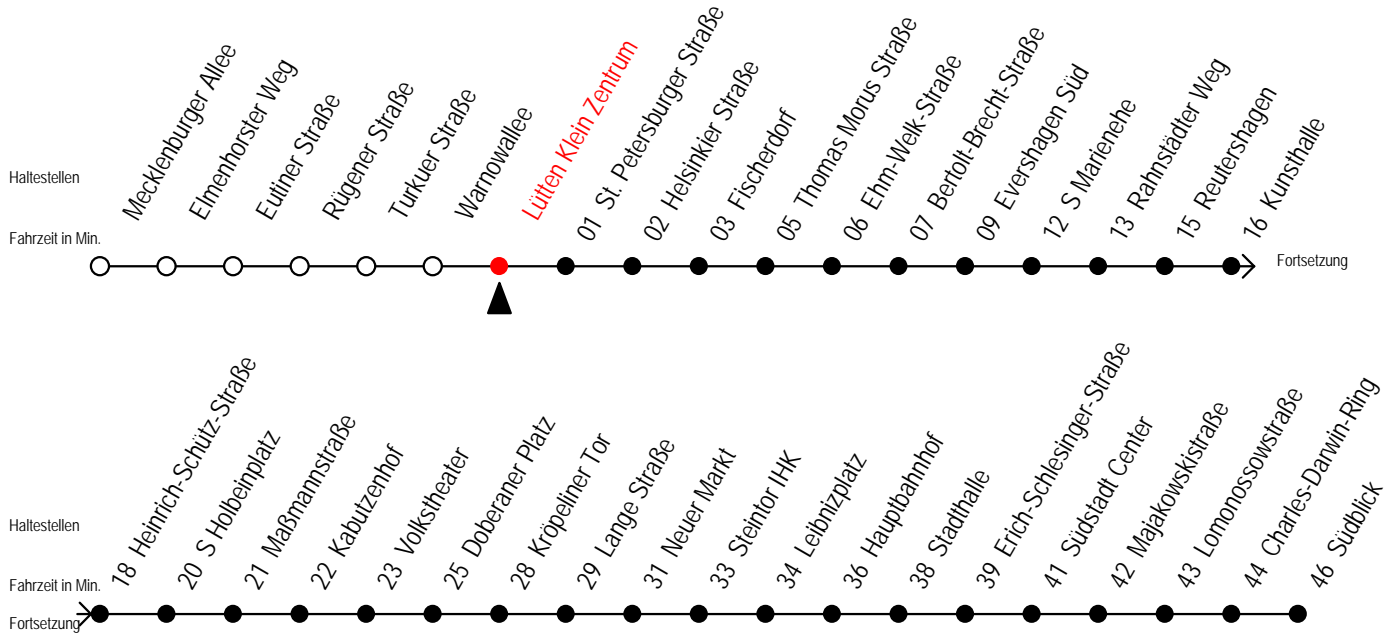

E = fährt bis Kunsthalle

Servicetelefon: 0381 / 8021900

Gültig ab 16.03.2020

Alle Angaben ohne Gewähr

Richtung: Südblick

Sonderfahrplan Corona - Pandemie

Uhr Montag - Freitag				Uhr Samstag				Uhr Sonntag - Feiertag			
4	20	50		4	--			4	--		
5	20	38	53	5	50			5	--		
6	08	23	38 53	6	20	50		6	--		
7	08	23	38 53	7	20	50		7	48		
8	08	23	38 53	8	20	50		8	18	48	
9	08	23	38 53	9	23	38 53		9	18	48	
10	08	23	38 53	10	08	23 38 53		10	18	48	
11	08	23	38 53	11	08	23 38 53		11	18	48	
12	08	23	38 53	12	08	23 38 53		12	18	48	
13	08	23	38 53	13	08	23 38 53		13	18	48	
14	08	23	38 53	14	08	23 38 53		14	18	48	
15	08	23	38 53	15	08	23 38 53		15	18	48	
16	08	23	38 53	16	08	23 38 53		16	18	48	
17	08	23	38 53	17	08	23 38 53		17	18	48	
18	08	23	38 53	18	08	23 38 53		18	18	48	
19	08	23	38 53	19	08	23 38 53		19	18	50	
20	20	50		20	20	50		20	20	50	
21	20	50		21	20	50		21	20	50	
22	20	50		22	20	50		22	20	50	
23	20	53	58 ^E	23	20	53	58 ^E	23	20	53	58 ^E
0	28 ^E	58 ^E		0	28 ^E	58 ^E		0	28 ^E	58 ^E	

E = fährt bis Kunsthalle

Servicetelefon: 0381 / 8021900

Gültig ab 16.03.2020

Alle Angaben ohne Gewähr

Richtung: Südblick

Sonderfahrplan Corona - Pandemie

Uhr Montag - Freitag				Uhr Samstag				Uhr Sonntag - Feiertag			
4	21	51		4	--			4	--		
5	21	39	54	5	51			5	--		
6	09	24	39 54	6	21	51		6	--		
7	09	24	39 54	7	21	51		7	49		
8	09	24	39 54	8	21	51		8	19	49	
9	09	24	39 54	9	24	39	54	9	19	49	
10	09	24	39 54	10	09	24	39 54	10	19	49	
11	09	24	39 54	11	09	24	39 54	11	19	49	
12	09	24	39 54	12	09	24	39 54	12	19	49	
13	09	24	39 54	13	09	24	39 54	13	19	49	
14	09	24	39 54	14	09	24	39 54	14	19	49	
15	09	24	39 54	15	09	24	39 54	15	19	49	
16	09	24	39 54	16	09	24	39 54	16	19	49	
17	09	24	39 54	17	09	24	39 54	17	19	49	
18	09	24	39 54	18	09	24	39 54	18	19	49	
19	09	24	39 54	19	09	24	39 54	19	19	51	
20	21	51		20	21	51		20	21	51	
21	21	51		21	21	51		21	21	51	
22	21	51		22	21	51		22	21	51	
23	21	54	59 ^E	23	21	54	59 ^E	23	21	54	59 ^E
0	29 ^E	59 ^E		0	29 ^E	59 ^E		0	29 ^E	59 ^E	