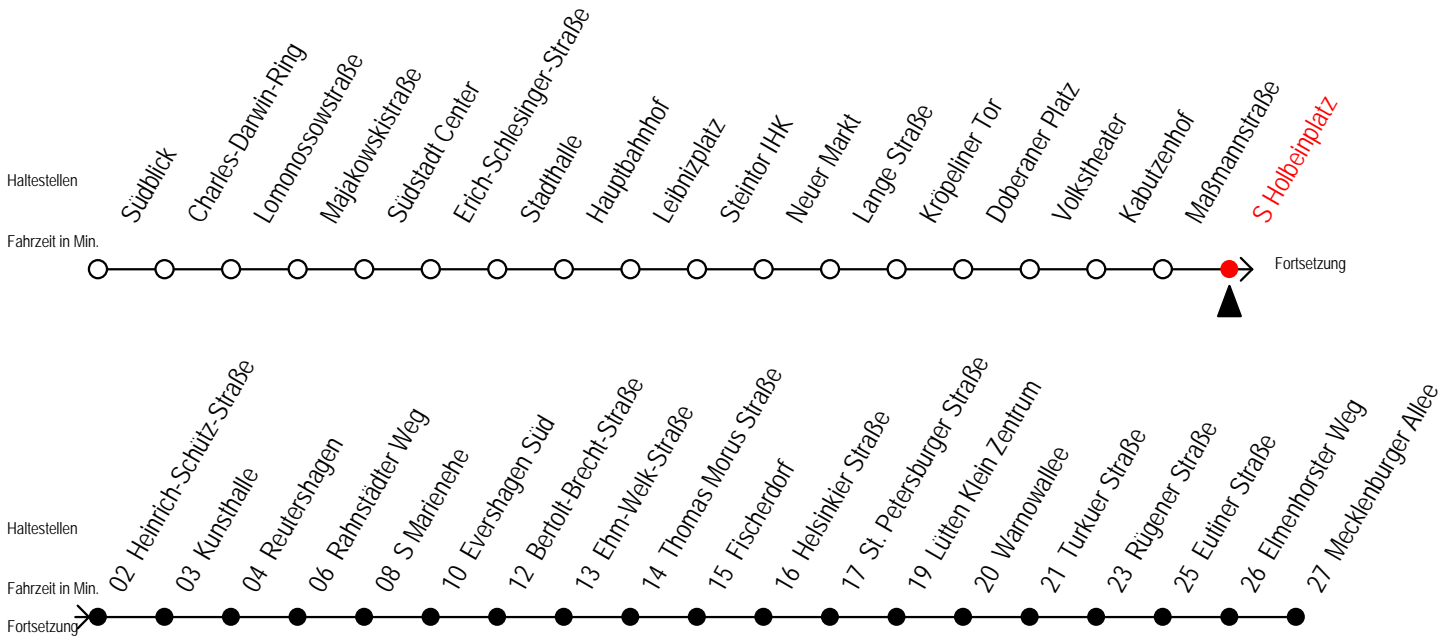

Tram

5

S Holbeinplatz

Gültig ab 16.03.2020

Alle Angaben ohne Gewähr

Richtung: Mecklenburger Allee

Sonderfahrplan Corona - Pandemie

Uhr Montag - Freitag

Uhr Samstag

Uhr Sonntag - Feiertag

4	50	4	--	4	--
5	20 46	5	--	5	--
6	01 16 31 46	6	20 50	6	--
7	01 16 31 46	7	20 50	7	--
8	01 16 31 46	8	20 50	8	19 49
9	01 16 31 46	9	20 46	9	19 49
10	01 16 31 46	10	01 16 31 46	10	19 49
11	01 16 31 46	11	01 16 31 46	11	19 49
12	01 16 31 46	12	01 16 31 46	12	19 49
13	01 16 31 46	13	01 16 31 46	13	19 49
14	01 16 31 46	14	01 16 31 46	14	19 49
15	01 16 31 46	15	01 16 31 46	15	19 49
16	01 16 31 46	16	01 16 31 46	16	19 49
17	01 16 31 46	17	01 16 31 46	17	19 49
18	01 16 31 46	18	01 16 31 46	18	19 49
19	01 16 31 46	19	01 16 31 46	19	19 49
20	01 16 21 50 51	20	01 16 21 50 51	20	20 50
21	20 50	21	20 50	21	20 50
22	20 50	22	20 50	22	20 50
23	20 50	23	20 50	23	20 50
0	20 46^E	0	20 46^E	0	20 46^E
1	16^E	1	16^E	1	16^E

E = fährt bis Heinrich-Schütz-Str.

Servicetelefon: 0381 / 8021900