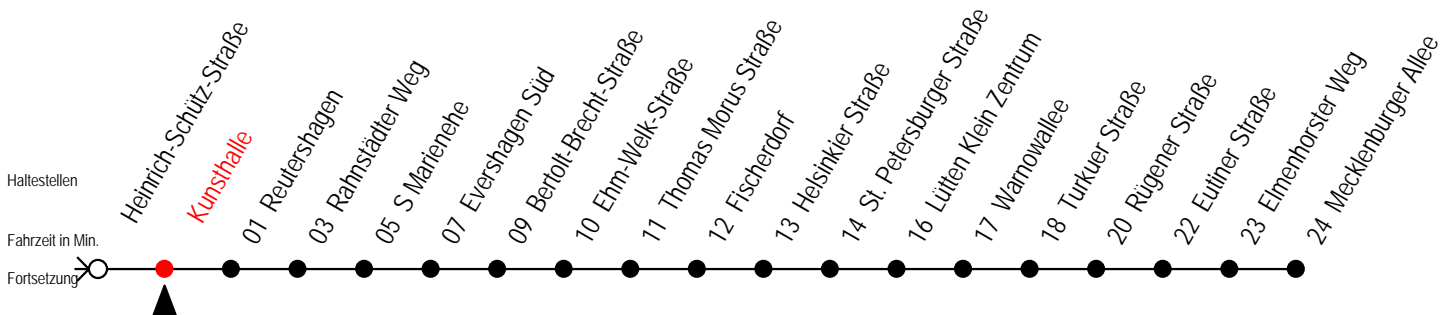

E = fährt bis Heinrich-Schütz-Str.

Servicetelefon: 0381 / 8021900

Gültig ab 16.03.2020

Alle Angaben ohne Gewähr

Richtung: Mecklenburger Allee

Sonderfahrplan Corona - Pandemie

Uhr Montag - Freitag					Uhr Samstag					Uhr Sonntag - Feiertag				
4	51				4	--				4	--			
5	21	47			5	--				5	--			
6	02	17	32	47	6	21	51			6	--			
7	02	17	32	47	7	21	51			7	--			
8	02	17	32	47	8	21	51			8	21	51		
9	02	17	32	47	9	21	48			9	21	51		
10	02	17	32	47	10	03	18	33	48	10	21	51		
11	02	17	32	47	11	03	18	33	48	11	21	51		
12	02	17	32	47	12	03	18	33	48	12	21	51		
13	02	17	32	47	13	03	18	33	48	13	21	51		
14	02	17	32	47	14	03	18	33	48	14	21	51		
15	02	17	32	47	15	03	18	33	48	15	21	51		
16	02	17	32	47	16	03	18	33	48	16	21	51		
17	02	17	32	47	17	03	18	33	48	17	21	51		
18	02	17	32	47	18	03	18	33	48	18	21	51		
19	02	17	32	47	19	03	18	33	48	19	21	51		
20	02	17	51		20	03	18	51		20	21	51		
21	21	51			21	21	51			21	21	51		
22	21	51			22	21	51			22	21	51		
23	21	51			23	21	51			23	21	51		
0	21				0	21				0	21			

Gültig ab 16.03.2020

Alle Angaben ohne Gewähr

Richtung: Mecklenburger Allee

Sonderfahrplan Corona - Pandemie

Uhr Montag - Freitag					Uhr Samstag					Uhr Sonntag - Feiertag				
3	43				3	--				3	--			
4	08	53			4	--				4	--			
5	11	23	49		5	13	38			5	--			
6	04	19	34	49	6	08	23	53		6	--			
7	04	19	34	49	7	23	53			7	11	36		
8	04	19	34	49	8	23	53			8	07	22	52	
9	04	19	34	49	9	23	49			9	22	52		
10	04	19	34	49	10	04	19	34	49	10	22	52		
11	04	19	34	49	11	04	19	34	49	11	22	52		
12	04	19	34	49	12	04	19	34	49	12	22	52		
13	04	19	34	49	13	04	19	34	49	13	22	52		
14	04	19	34	49	14	04	19	34	49	14	22	52		
15	04	19	34	49	15	04	19	34	49	15	22	52		
16	04	19	34	49	16	04	19	34	49	16	22	52		
17	04	19	34	49	17	04	19	34	49	17	22	52		
18	04	19	34	49	18	04	19	34	49	18	22	52		
19	04	19	34	49	19	04	19	34	49	19	22	52		
20	04	19	53		20	04	19	53		20	23	53		
21	23	53			21	23	53			21	23	53		
22	23	53			22	23	53			22	23	53		
23	23	53			23	23	53			23	23	53		
0	23				0	23				0	23			