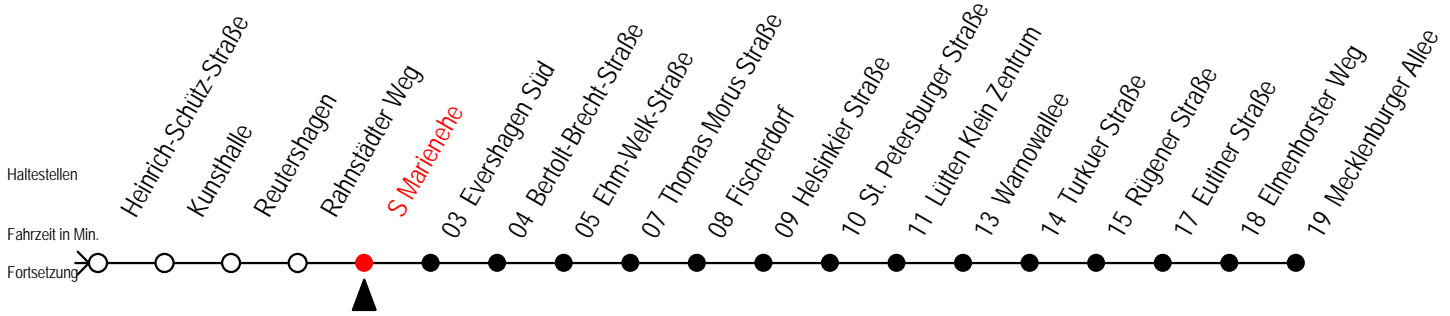

Gültig ab 16.03.2020

Alle Angaben ohne Gewähr

Richtung: Mecklenburger Allee

Sonderfahrplan Corona - Pandemie

Uhr Montag - Freitag					Uhr Samstag					Uhr Sonntag - Feiertag				
3	45				3	--				3	--			
4	10	55			4	--				4	--			
5	13	25	52		5	15	40			5	--			
6	07	22	37	52	6	10	25	55		6	--			
7	07	22	37	52	7	25	55			7	13	38		
8	07	22	37	52	8	25	55			8	09	25	55	
9	07	22	37	52	9	25	52			9	25	55		
10	07	22	37	52	10	07	22	37	52	10	25	55		
11	07	22	37	52	11	07	22	37	52	11	25	55		
12	07	22	37	52	12	07	22	37	52	12	25	55		
13	07	22	37	52	13	07	22	37	52	13	25	55		
14	07	22	37	52	14	07	22	37	52	14	25	55		
15	07	22	37	52	15	07	22	37	52	15	25	55		
16	07	22	37	52	16	07	22	37	52	16	25	55		
17	07	22	37	52	17	07	22	37	52	17	25	55		
18	07	22	37	52	18	07	22	37	52	18	25	55		
19	07	22	37	52	19	07	22	37	52	19	25	55		
20	07	22	55		20	07	22	55		20	25	55		
21	25	55			21	25	55			21	25	55		
22	25	55			22	25	55			22	25	55		
23	25	55			23	25	55			23	25	55		
0	25				0	25				0	25			

Gültig ab 16.03.2020

Alle Angaben ohne Gewähr

Richtung: Mecklenburger Allee

Sonderfahrplan Corona - Pandemie

Uhr Montag - Freitag					Uhr Samstag					Uhr Sonntag - Feiertag				
3	47				3	--				3	--			
4	12	57			4	--				4	--			
5	15	27	54		5	17	42			5	--			
6	09	24	39	54	6	12	27	57		6	--			
7	09	24	39	54	7	27	57			7	15	40		
8	09	24	39	54	8	27	57			8	11	27	57	
9	09	24	39	54	9	27	54			9	27	57		
10	09	24	39	54	10	09	24	39	54	10	27	57		
11	09	24	39	54	11	09	24	39	54	11	27	57		
12	09	24	39	54	12	09	24	39	54	12	27	57		
13	09	24	39	54	13	09	24	39	54	13	27	57		
14	09	24	39	54	14	09	24	39	54	14	27	57		
15	09	24	39	54	15	09	24	39	54	15	27	57		
16	09	24	39	54	16	09	24	39	54	16	27	57		
17	09	24	39	54	17	09	24	39	54	17	27	57		
18	09	24	39	54	18	09	24	39	54	18	27	57		
19	09	24	39	54	19	09	24	39	54	19	27	57		
20	09	24	57		20	09	24	57		20	27	57		
21	27	57			21	27	57			21	27	57		
22	27	57			22	27	57			22	27	57		
23	27	57			23	27	57			23	27	57		
0	27				0	27				0	27			