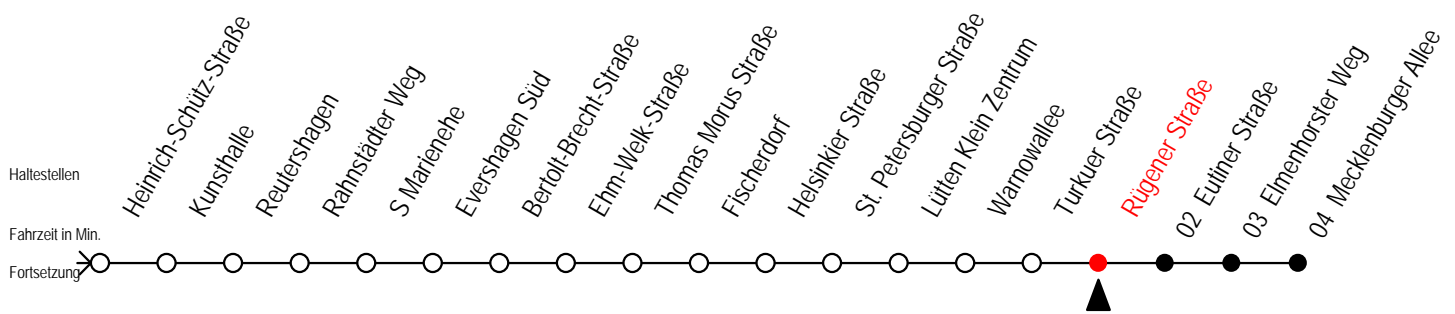

Gültig ab 16.03.2020

Alle Angaben ohne Gewähr

Richtung: Mecklenburger Allee

Sonderfahrplan Corona - Pandemie

Uhr Montag - Freitag				Uhr Samstag				Uhr Sonntag - Feiertag			
4	00	25		4	--			4	--		
5	10	28	40	5	31	56		5	--		
6	08	23	38 53	6	26	40		6	--		
7	08	23	38 53	7	10	40		7	29	54	
8	08	23	38 53	8	10	40		8	25	40	
9	08	23	38 53	9	10	40		9	10	40	
10	08	23	38 53	10	07	22 37 52		10	10	40	
11	08	23	38 53	11	07	22 37 52		11	10	40	
12	08	23	38 53	12	07	22 37 52		12	10	40	
13	08	23	38 53	13	07	22 37 52		13	10	40	
14	08	23	38 53	14	07	22 37 52		14	10	40	
15	08	23	38 53	15	07	22 37 52		15	10	40	
16	08	23	38 53	16	07	22 37 52		16	10	40	
17	08	23	38 53	17	07	22 37 52		17	10	40	
18	08	23	38 53	18	07	22 37 52		18	10	40	
19	08	23	38 53	19	07	22 37 52		19	10	40	
20	08	23	38	20	07	22 37		20	10	40	
21	10	40		21	10	40		21	10	40	
22	10	40		22	10	40		22	10	40	
23	10	40		23	10	40		23	10	40	
0	10	40		0	10	40		0	10	40	

5

Rügener Straße

Gültig ab 16.03.2020

Alle Angaben ohne Gewähr

Richtung: Mecklenburger Allee

Sonderfahrplan Corona - Pandemie

Uhr Montag - Freitag

4	02	27
5	12	30 42
6	10	25 40 55
7	10	25 40 55
8	10	25 40 55
9	10	25 40 55
10	10	25 40 55
11	10	25 40 55
12	10	25 40 55
13	10	25 40 55
14	10	25 40 55
15	10	25 40 55
16	10	25 40 55
17	10	25 40 55
18	10	25 40 55
19	10	25 40 55
20	10	25 40
21	12	42
22	12	42
23	12	42
0	12	42