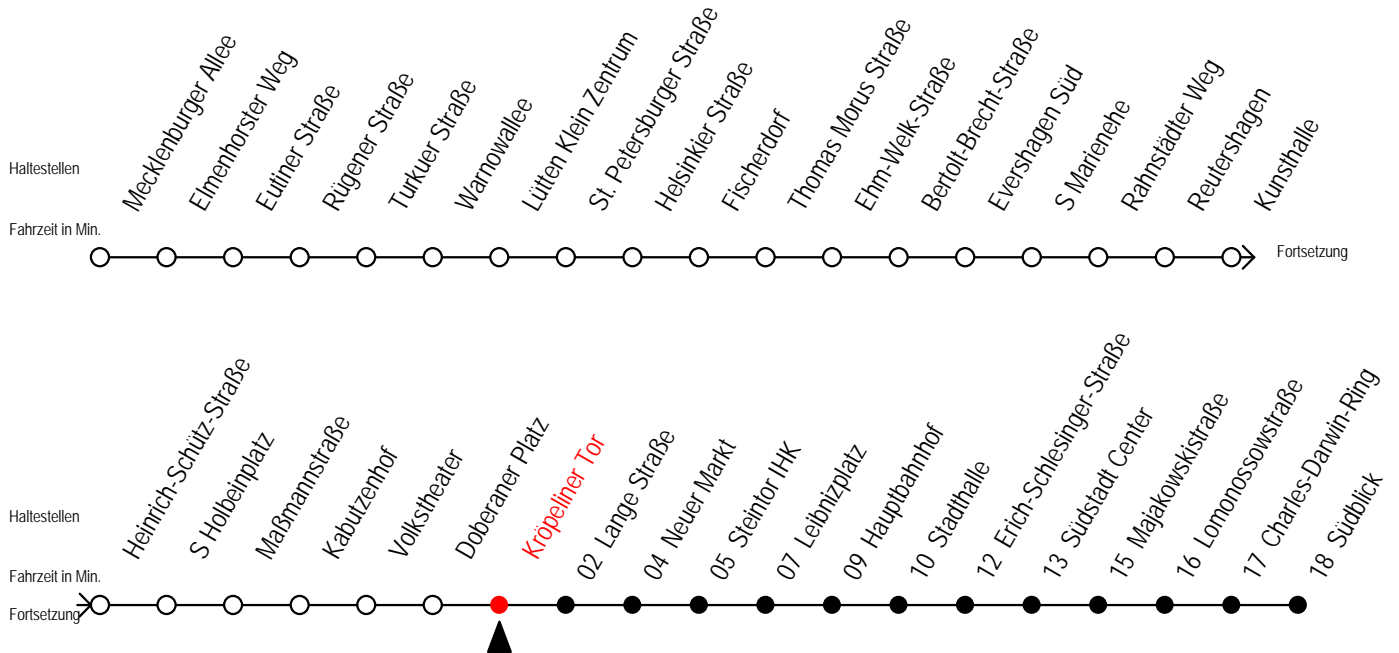

Gültig ab 16.03.2020

Alle Angaben ohne Gewähr

Richtung: Südblick

Sonderfahrplan Corona - Pandemie

Uhr Montag - Freitag

Uhr Samstag

Uhr Sonntag - Feiertag

3	50	3	--	3	--
4	20 48	4	--	4	--
5	05 18 35 48	5	20 50	5	--
6	05 21 36 51	6	19 49	6	--
7	06 21 36 51	7	19 49	7	20 50
8	06 21 36 51	8	19 49	8	18 48
9	06 21 36 51	9	05 19 34 50	9	18 48
10	06 21 36 51	10	05 20 35 50	10	18 48
11	06 21 36 51	11	05 20 35 50	11	18 48
12	06 21 36 51	12	05 20 35 50	12	18 48
13	06 21 36 51	13	05 20 35 50	13	18 48
14	06 21 36 51	14	05 20 35 50	14	18 48
15	06 21 36 51	15	05 20 35 50	15	18 48
16	06 21 36 51	16	05 20 35 50	16	18 48
17	06 21 36 51	17	05 20 35 50	17	18 48
18	06 20 35 50	18	05 20 35 50	18	18 48
19	05 20 35 50	19	05 20 35 50	19	18 48
20	05 20 49	20	05 20 49	20	19 49
21	19 49	21	19 49	21	19 49
22	19 49	22	19 49	22	19 49
23	19 49	23	19 49	23	19 49
0	20	0	20	0	20