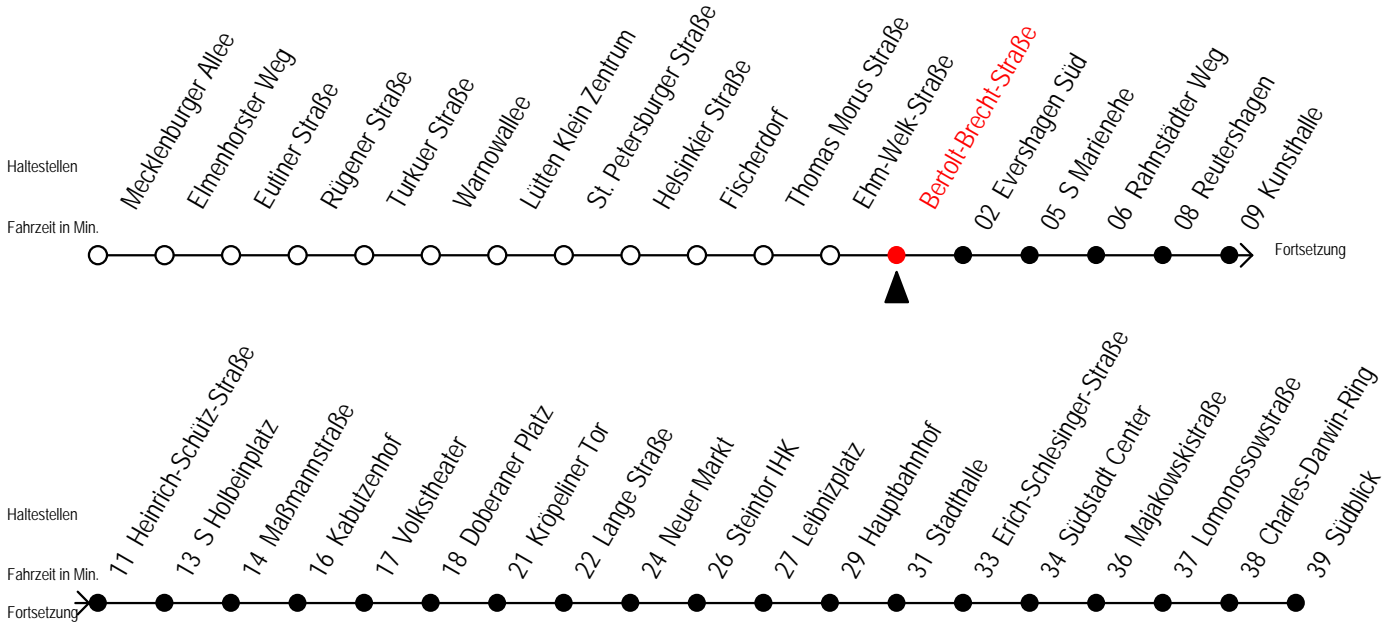

E = fährt bis Kunsthalle

Servicetelefon: 0381 / 8021900

Gültig ab 16.03.2020

Alle Angaben ohne Gewähr

Richtung: Südblick

Sonderfahrplan Corona - Pandemie

Uhr Montag - Freitag				Uhr Samstag				Uhr Sonntag - Feiertag			
4	26	56		4	--			4	--		
5	26	45		5	56			5	--		
6	00	15	30 45	6	26	56		6	--		
7	00	15	30 45	7	26	56		7	55		
8	00	15	30 45	8	26	56		8	25	55	
9	00	15	30 45	9	30	45		9	25	55	
10	00	15	30 45	10	00	15	30 45	10	25	55	
11	00	15	30 45	11	00	15	30 45	11	25	55	
12	00	15	30 45	12	00	15	30 45	12	25	55	
13	00	15	30 45	13	00	15	30 45	13	25	55	
14	00	15	30 45	14	00	15	30 45	14	25	55	
15	00	15	30 45	15	00	15	30 45	15	25	55	
16	00	15	30 45	16	00	15	30 45	16	25	55	
17	00	15	30 45	17	00	15	30 45	17	25	55	
18	00	15	30 45	18	00	15	30 45	18	25	55	
19	00	15	30 45	19	00	15	30 45	19	25	56	
20	00	26	56	20	00	26	56	20	26	56	
21	26	56		21	26	56		21	26	56	
22	26	56		22	26	56		22	26	56	
23	26	59		23	26	59		23	26	59	
0	04 ^E	34 ^E		0	04 ^E	34 ^E		0	04 ^E	34 ^E	
1	04 ^E			1	04 ^E			1	04 ^E		