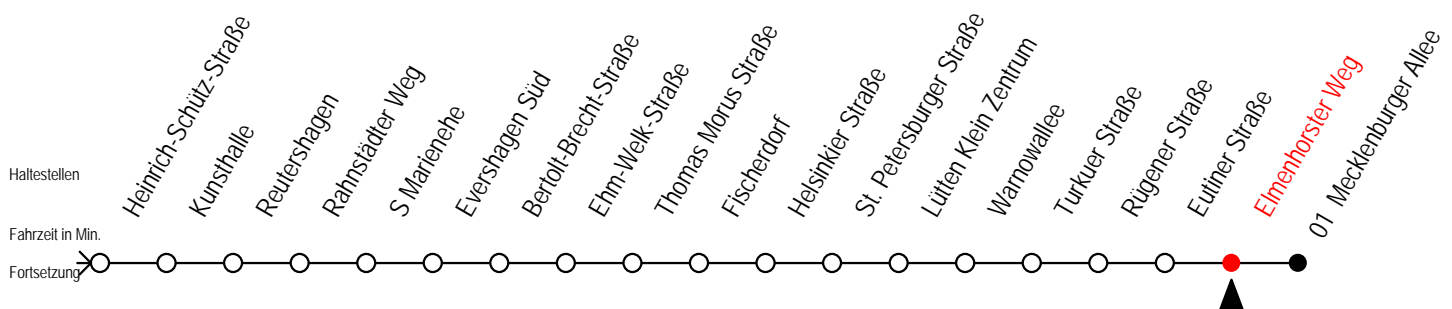

Alle Angaben ohne Gewähr

Richtung: Mecklenburger Allee

Sonderfahrplan Corona - Pandemie

Uhr Montag - Freitag

Uhr Samstag

Uhr Sonntag - Feiertag

4	04 29	4	--	4	--
5	14 32 44	5	34 59	5	--
6	12 27 42 57	6	29 44	6	--
7	12 27 42 57	7	14 44	7	33 58
8	12 27 42 57	8	14 44	8	29 44
9	12 27 42 57	9	14 44	9	14 44
10	12 27 42 57	10	11 26 41 56	10	14 44
11	12 27 42 57	11	11 26 41 56	11	14 44
12	12 27 42 57	12	11 26 41 56	12	14 44
13	12 27 42 57	13	11 26 41 56	13	14 44
14	12 27 42 57	14	11 26 41 56	14	14 44
15	12 27 42 57	15	11 26 41 56	15	14 44
16	12 27 42 57	16	11 26 41 56	16	14 44
17	12 27 42 57	17	11 26 41 56	17	14 44
18	12 27 42 57	18	11 26 41 56	18	14 44
19	12 27 42 57	19	11 26 41 56	19	14 44
20	12 27 42	20	11 26 41	20	14 44
21	14 44	21	14 44	21	14 44
22	14 44	22	14 44	22	14 44
23	14 44	23	14 44	23	14 44
0	14 44	0	14 44	0	14 44

Tram**5****Elmenhorster Weg**

Gültig ab 16.03.2020

Alle Angaben ohne Gewähr

Richtung: Mecklenburger Allee**Sonderfahrplan Corona - Pandemie****Uhr Montag - Freitag****Uhr Samstag****Uhr Sonntag - Feiertag**