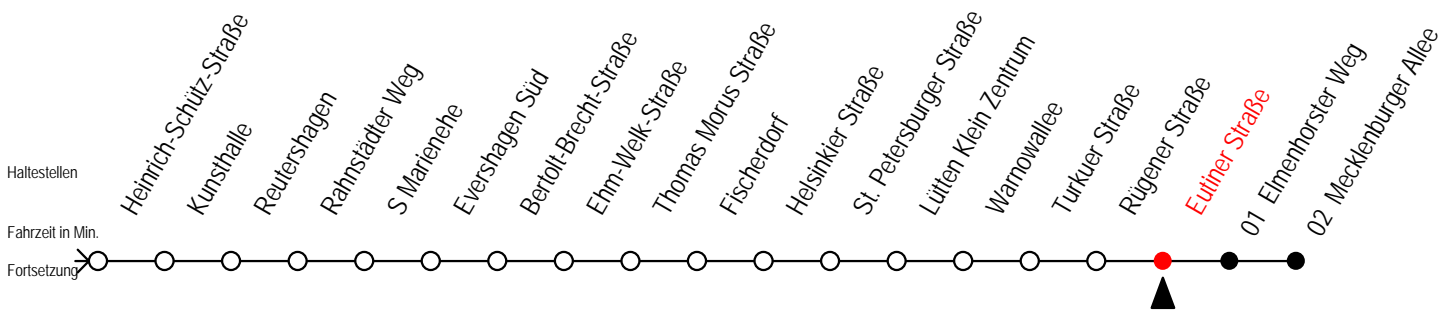

Alle Angaben ohne Gewähr

Richtung: Mecklenburger Allee

Sonderfahrplan Corona - Pandemie

Uhr Montag - Freitag

Uhr Samstag

Uhr Sonntag - Feiertag

4	04 29	4	--	4	--
5	14 32 44	5	34 59	5	--
6	12 27 42 57	6	29 44	6	--
7	12 27 42 57	7	14 44	7	33 58
8	12 27 42 57	8	14 44	8	29 44
9	12 27 42 57	9	14 44	9	14 44
10	12 27 42 57	10	11 26 41 56	10	14 44
11	12 27 42 57	11	11 26 41 56	11	14 44
12	12 27 42 57	12	11 26 41 56	12	14 44
13	12 27 42 57	13	11 26 41 56	13	14 44
14	12 27 42 57	14	11 26 41 56	14	14 44
15	12 27 42 57	15	11 26 41 56	15	14 44
16	12 27 42 57	16	11 26 41 56	16	14 44
17	12 27 42 57	17	11 26 41 56	17	14 44
18	12 27 42 57	18	11 26 41 56	18	14 44
19	12 27 42 57	19	11 26 41 56	19	14 44
20	12 27 42	20	11 26 41	20	14 44
21	14 44	21	14 44	21	14 44
22	14 44	22	14 44	22	14 44
23	14 44	23	14 44	23	14 44
0	14 44	0	14 44	0	14 44

Tram**5****Elmenhorster Weg**

Gültig ab 16.03.2020

Alle Angaben ohne Gewähr

Richtung: Mecklenburger Allee**Sonderfahrplan Corona - Pandemie****Uhr Montag - Freitag****Uhr Samstag****Uhr Sonntag - Feiertag**