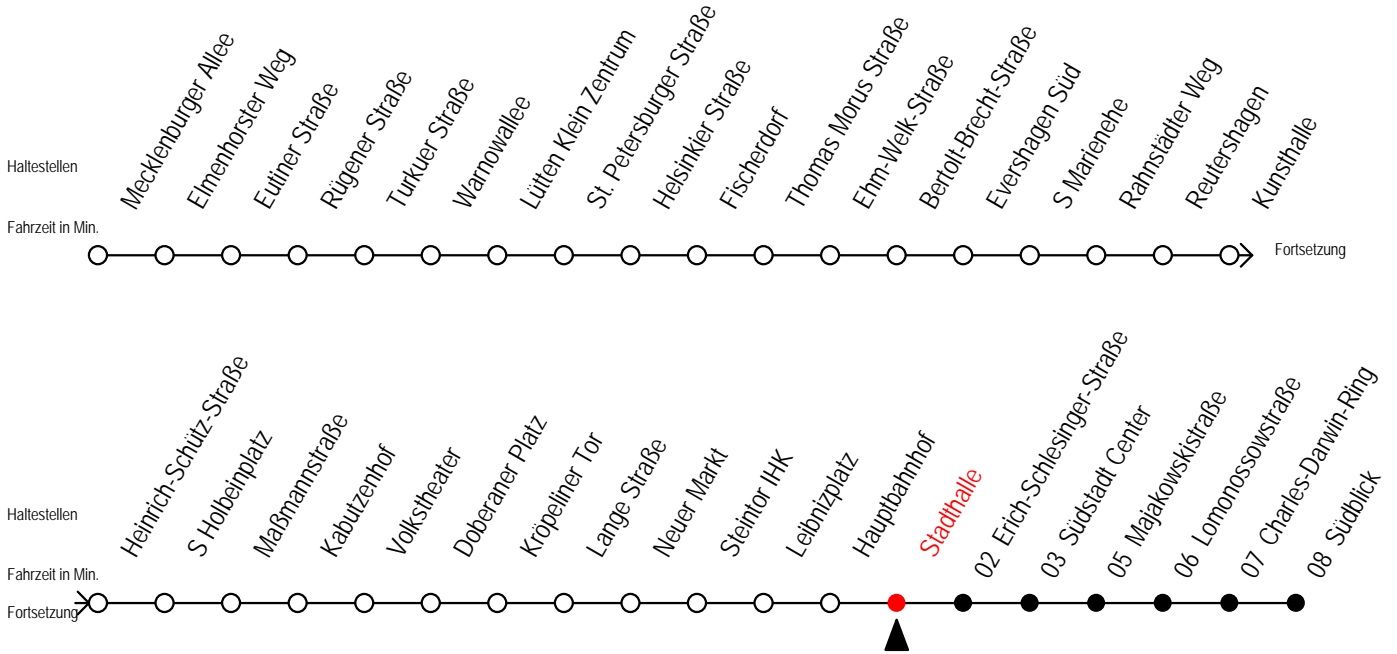

Gültig ab 16.03.2020

Alle Angaben ohne Gewähr

Richtung: Südblick

Sonderfahrplan Corona - Pandemie

Uhr Montag - Freitag				Uhr Samstag				Uhr Sonntag - Feiertag			
4	00	30		4	--			4	--		
5	00	15	30 45	5	30			5	--		
6	00	15	31 46	6	00	30		6	--		
7	01	16	31 46	7	00	30		7	30		
8	01	16	31 46	8	00	30		8	00	30	
9	01	16	31 46	9	00	15	30 44	9	00	30	
10	01	16	31 46	10	00	15	30 45	10	00	30	
11	01	16	31 46	11	00	15	30 45	11	00	30	
12	01	16	31 46	12	00	15	30 45	12	00	30	
13	01	16	31 46	13	00	15	30 45	13	00	30	
14	01	16	31 46	14	00	15	30 45	14	00	30	
15	01	16	31 46	15	00	15	30 45	15	00	30	
16	01	16	31 46	16	00	15	30 45	16	00	30	
17	01	16	31 46	17	00	15	30 45	17	00	30	
18	01	16	30 45	18	00	15	30 45	18	00	30	
19	00	15	30 45	19	00	15	30 45	19	00	30	
20	00	15	30	20	00	15	30	20	00	30	
21	00	30		21	00	30		21	00	30	
22	00	30		22	00	30		22	00	30	
23	00	30		23	00	30		23	00	30	
0	00	30		0	00	30		0	00	30