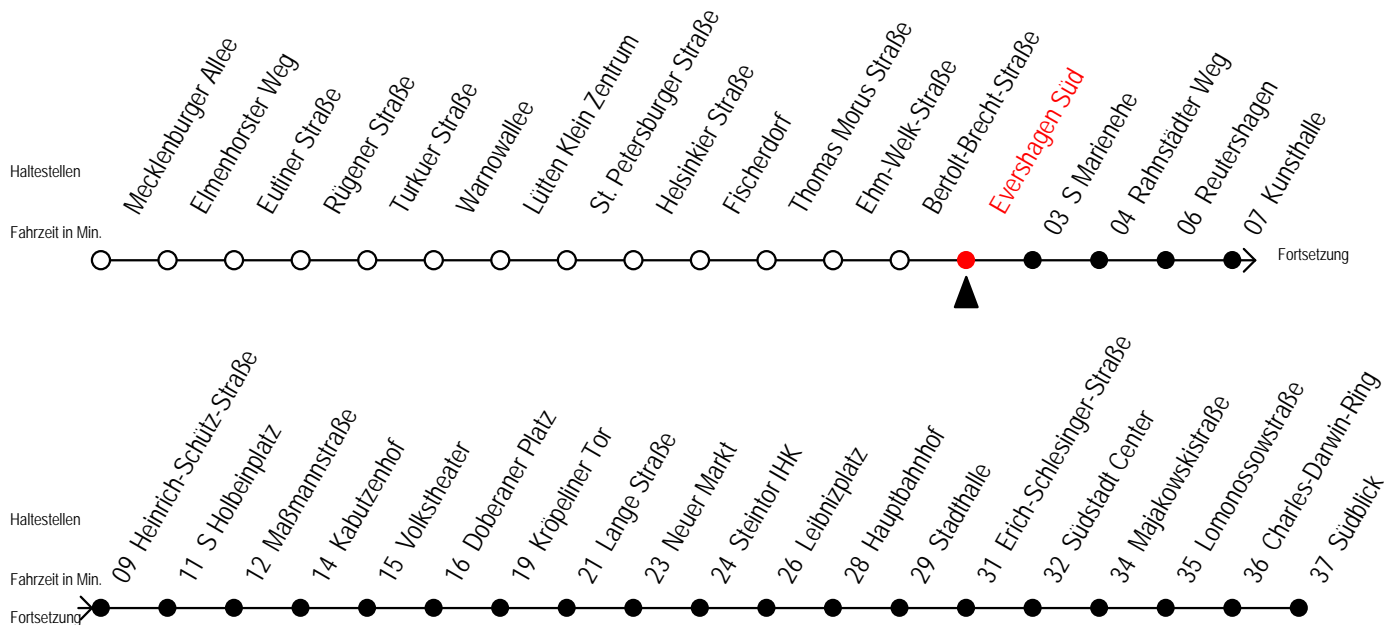

E = fährt bis Kunsthalle

Servicetelefon: 0381 / 8021900

5 Evershagen Süd

Gültig ab 16.03.2020

Alle Angaben ohne Gewähr

Richtung: Südblick

Sonderfahrplan Corona - Pandemie

Uhr Montag - Freitag