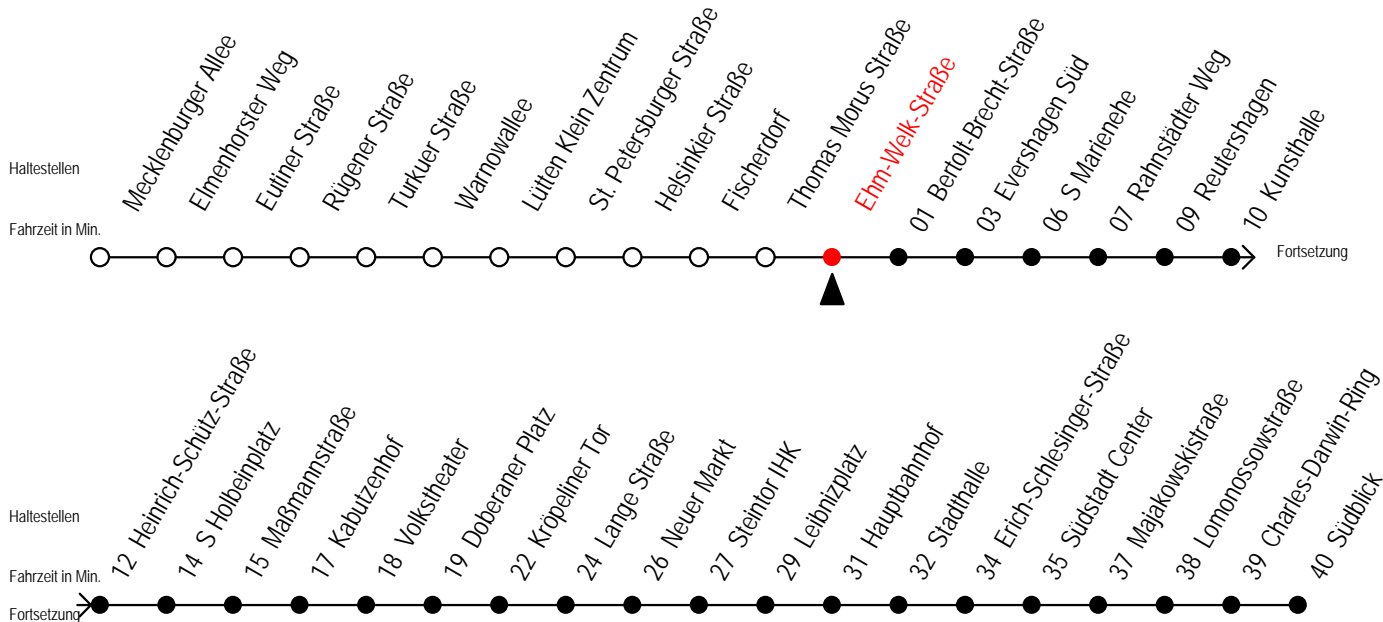

E = fährt bis Kunsthalle

Servicetelefon: 0381 / 8021900

Gültig ab 16.03.2020

Alle Angaben ohne Gewähr

Richtung: Südblick

Sonderfahrplan Corona - Pandemie

Uhr Montag - Freitag				Uhr Samstag				Uhr Sonntag - Feiertag			
4	25	55		4	--			4	--		
5	25	44	59	5	55			5	--		
6	14	29	44 59	6	25	55		6	--		
7	14	29	44 59	7	25	55		7	54		
8	14	29	44 59	8	25	55		8	24	54	
9	14	29	44 59	9	29	44	59	9	24	54	
10	14	29	44 59	10	14	29	44 59	10	24	54	
11	14	29	44 59	11	14	29	44 59	11	24	54	
12	14	29	44 59	12	14	29	44 59	12	24	54	
13	14	29	44 59	13	14	29	44 59	13	24	54	
14	14	29	44 59	14	14	29	44 59	14	24	54	
15	14	29	44 59	15	14	29	44 59	15	24	54	
16	14	29	44 59	16	14	29	44 59	16	24	54	
17	14	29	44 59	17	14	29	44 59	17	24	54	
18	14	29	44 59	18	14	29	44 59	18	24	54	
19	14	29	44 59	19	14	29	44 59	19	24	55	
20	25	55		20	25	55		20	25	55	
21	25	55		21	25	55		21	25	55	
22	25	55		22	25	55		22	25	55	
23	25	58		23	25	58		23	25	58	
0	03 ^E	33 ^E		0	03 ^E	33 ^E		0	03 ^E	33 ^E	
1	03 ^E			1	03 ^E			1	03 ^E		