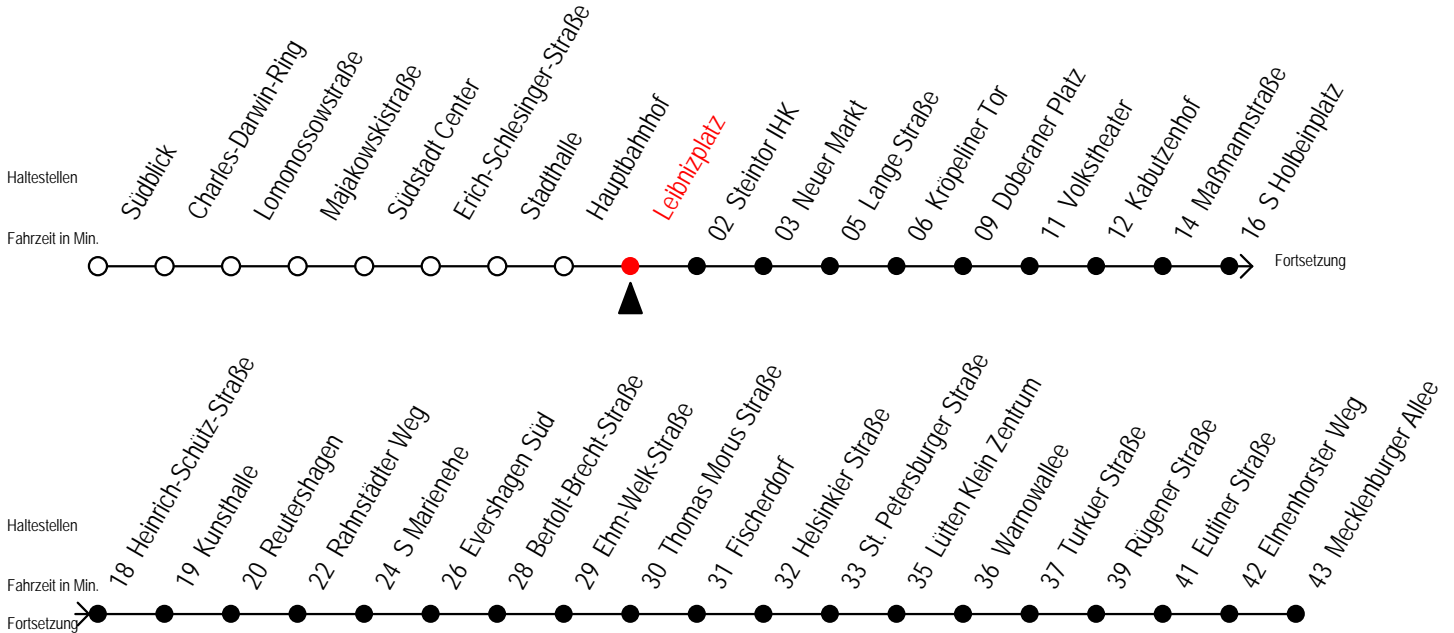

E = fährt bis Heinrich-Schütz-Str.

Servicetelefon: 0381 / 8021900

Gültig ab 16.03.2020

Alle Angaben ohne Gewähr

Richtung: Mecklenburger Allee

Sonderfahrplan Corona - Pandemie

Uhr Montag - Freitag		Uhr Samstag		Uhr Sonntag - Feiertag	
4	32	4	--	4	--
5	02 30 45	5	--	5	--
6	00 15 30 45	6	02 32	6	--
7	00 15 30 45	7	02 32	7	--
8	00 15 30 45	8	02 32	8	01 31
9	00 15 30 45	9	02 30 45	9	01 31
10	00 15 30 45	10	00 15 30 45	10	01 31
11	00 15 30 45	11	00 15 30 45	11	01 31
12	00 15 30 45	12	00 15 30 45	12	01 31
13	00 15 30 45	13	00 15 30 45	13	01 31
14	00 15 30 45	14	00 15 30 45	14	01 31
15	00 15 30 45	15	00 15 30 45	15	01 31
16	00 15 30 45	16	00 15 30 45	16	01 31
17	00 15 30 45	17	00 15 30 45	17	01 31
18	00 15 30 45	18	00 15 30 45	18	01 31
19	00 15 30 45	19	00 15 30 45	19	01 31
20	00 32	20	00 32	20	02 32
21	02 32	21	02 32	21	02 32
22	02 32	22	02 32	22	02 32
23	02 32	23	02 32	23	02 32
0	02 31 ^E	0	02 31 ^E	0	02 31 ^E
1	01 ^E	1	01 ^E	1	01 ^E

E = fährt bis Heinrich-Schütz-Str.

Servicetelefon: 0381 / 8021900

Gültig ab 16.03.2020

Alle Angaben ohne Gewähr

Richtung: Mecklenburger Allee

Sonderfahrplan Corona - Pandemie

Uhr Montag - Freitag		Uhr Samstag		Uhr Sonntag - Feiertag	
4	34	4	--	4	--
5	04 32 47	5	--	5	--
6	02 17 32 47	6	04 34	6	--
7	02 17 32 47	7	04 34	7	--
8	02 17 32 47	8	04 34	8	04 34
9	02 17 32 47	9	04 32 47	9	04 34
10	02 17 32 47	10	02 17 32 47	10	04 34
11	02 17 32 47	11	02 17 32 47	11	04 34
12	02 17 32 47	12	02 17 32 47	12	04 34
13	02 17 32 47	13	02 17 32 47	13	04 34
14	02 17 32 47	14	02 17 32 47	14	04 34
15	02 17 32 47	15	02 17 32 47	15	04 34
16	02 17 32 47	16	02 17 32 47	16	04 34
17	02 17 32 47	17	02 17 32 47	17	04 34
18	02 17 32 47	18	02 17 32 47	18	04 34
19	02 17 32 47	19	02 17 32 47	19	04 34
20	02 34	20	02 34	20	04 34
21	04 34	21	04 34	21	04 34
22	04 34	22	04 34	22	04 34
23	04 34	23	04 34	23	04 34
0	04 33 ^E	0	04 33 ^E	0	04 33 ^E
1	03 ^E	1	03 ^E	1	03 ^E