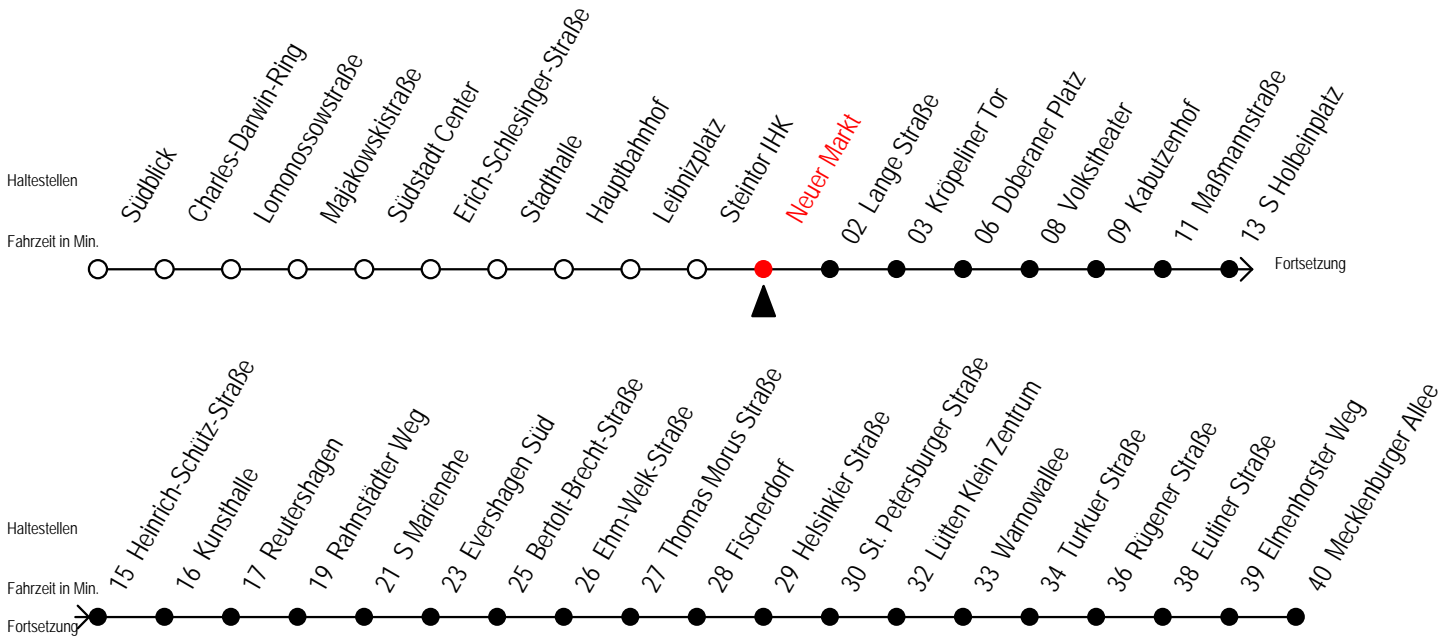

E = fährt bis Heinrich-Schütz-Str.

Servicetelefon: 0381 / 8021900

Gültig ab 16.03.2020

Alle Angaben ohne Gewähr

Richtung: Mecklenburger Allee

Sonderfahrplan Corona - Pandemie

Uhr Montag - Freitag					Uhr Samstag					Uhr Sonntag - Feiertag				
4	35				4	--				4	--			
5	05	33	48		5	--				5	--			
6	03	18	33	48	6	05	35			6	--			
7	03	18	33	48	7	05	35			7	--			
8	03	18	33	48	8	05	35			8	05	35		
9	03	18	33	48	9	05	33	48		9	05	35		
10	03	18	33	48	10	03	18	33	48	10	05	35		
11	03	18	33	48	11	03	18	33	48	11	05	35		
12	03	18	33	48	12	03	18	33	48	12	05	35		
13	03	18	33	48	13	03	18	33	48	13	05	35		
14	03	18	33	48	14	03	18	33	48	14	05	35		
15	03	18	33	48	15	03	18	33	48	15	05	35		
16	03	18	33	48	16	03	18	33	48	16	05	35		
17	03	18	33	48	17	03	18	33	48	17	05	35		
18	03	18	33	48	18	03	18	33	48	18	05	35		
19	03	18	33	48	19	03	18	33	48	19	05	35		
20	03	35			20	03	35			20	05	35		
21	05	35			21	05	35			21	05	35		
22	05	35			22	05	35			22	05	35		
23	05	35			23	05	35			23	05	35		
0	05	34 ^E			0	05	34 ^E			0	05	34 ^E		
1	04 ^E				1	04 ^E				1	04 ^E			

E = fährt bis Heinrich-Schütz-Str.

Servicetelefon: 0381 / 8021900

Gültig ab 16.03.2020

Alle Angaben ohne Gewähr

Richtung: Mecklenburger Allee

Sonderfahrplan Corona - Pandemie

Uhr Montag - Freitag		Uhr Samstag		Uhr Sonntag - Feiertag	
4	37	4	--	4	--
5	07 35 50	5	--	5	--
6	05 20 35 50	6	07 37	6	--
7	05 20 35 50	7	07 37	7	--
8	05 20 35 50	8	07 37	8	07 37
9	05 20 35 50	9	07 35 50	9	07 37
10	05 20 35 50	10	05 20 35 50	10	07 37
11	05 20 35 50	11	05 20 35 50	11	07 37
12	05 20 35 50	12	05 20 35 50	12	07 37
13	05 20 35 50	13	05 20 35 50	13	07 37
14	05 20 35 50	14	05 20 35 50	14	07 37
15	05 20 35 50	15	05 20 35 50	15	07 37
16	05 20 35 50	16	05 20 35 50	16	07 37
17	05 20 35 50	17	05 20 35 50	17	07 37
18	05 20 35 50	18	05 20 35 50	18	07 37
19	05 20 35 50	19	05 20 35 50	19	07 37
20	05 37	20	05 37	20	07 37
21	07 37	21	07 37	21	07 37
22	07 37	22	07 37	22	07 37
23	07 37	23	07 37	23	07 37
0	07 36 ^E	0	07 36 ^E	0	07 36 ^E
1	06 ^E	1	06 ^E	1	06 ^E