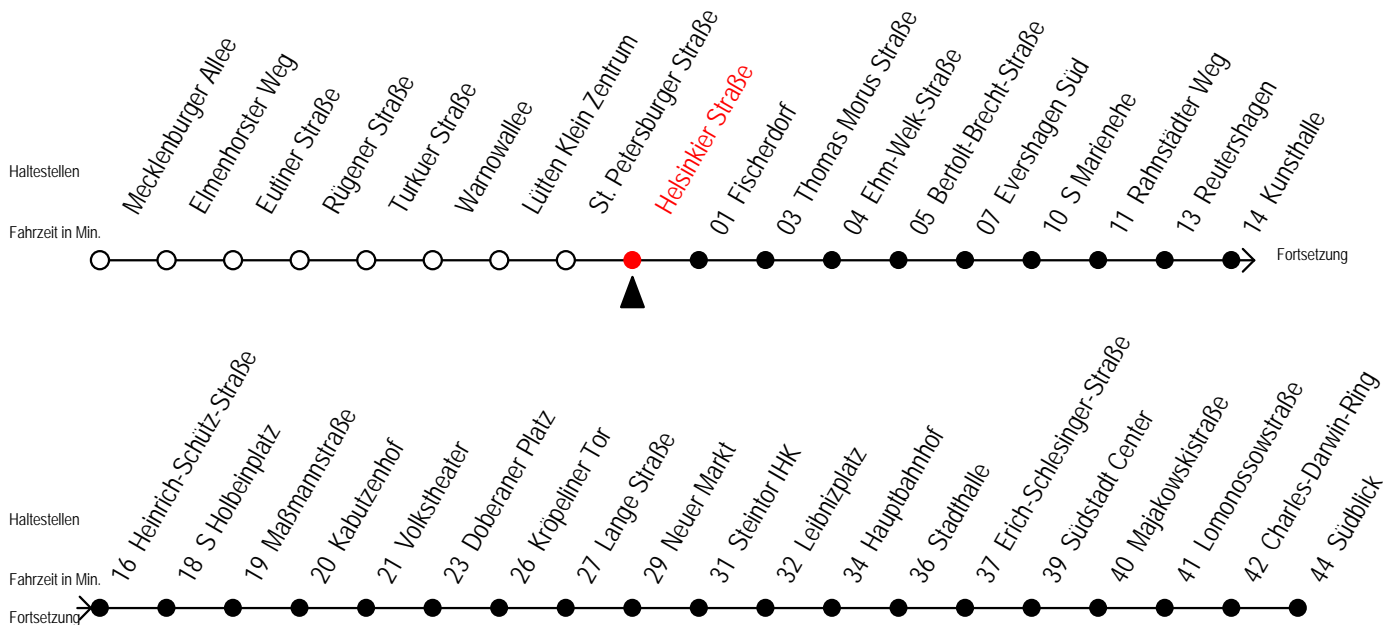

E = fährt bis Kunsthalle

Servicetelefon: 0381 / 8021900

Gültig ab 16.03.2020

Alle Angaben ohne Gewähr

Richtung: Südblick

Sonderfahrplan Corona - Pandemie

Uhr Montag - Freitag					Uhr Samstag					Uhr Sonntag - Feiertag				
4	22	52			4	--				4	--			
5	22	40	55		5	52				5	--			
6	10	25	40	55	6	22	52			6	--			
7	10	25	40	55	7	22	52			7	50			
8	10	25	40	55	8	22	52			8	20	50		
9	10	25	40	55	9	25	40	55		9	20	50		
10	10	25	40	55	10	10	25	40	55	10	20	50		
11	10	25	40	55	11	10	25	40	55	11	20	50		
12	10	25	40	55	12	10	25	40	55	12	20	50		
13	10	25	40	55	13	10	25	40	55	13	20	50		
14	10	25	40	55	14	10	25	40	55	14	20	50		
15	10	25	40	55	15	10	25	40	55	15	20	50		
16	10	25	40	55	16	10	25	40	55	16	20	50		
17	10	25	40	55	17	10	25	40	55	17	20	50		
18	10	25	40	55	18	10	25	40	55	18	20	50		
19	10	25	40	55	19	10	25	40	55	19	20	52		
20	22	52			20	22	52			20	22	52		
21	22	52			21	22	52			21	22	52		
22	22	52			22	22	52			22	22	52		
23	22	55			23	22	55			23	22	55		
0	00 ^E	30 ^E			0	00 ^E	30 ^E			0	00 ^E	30 ^E		
1	00 ^E				1	00 ^E				1	00 ^E			