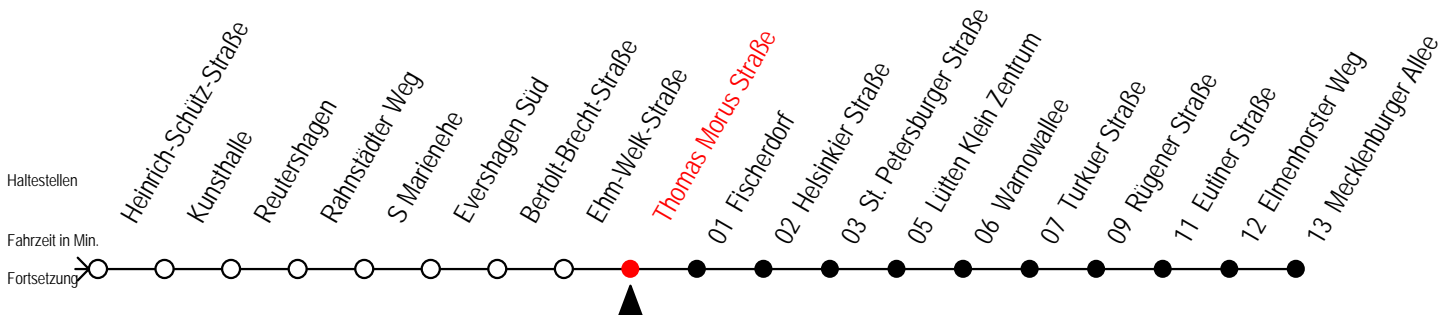

Gültig ab 16.03.2020

Alle Angaben ohne Gewähr

Richtung: Mecklenburger Allee

Sonderfahrplan Corona - Pandemie

Uhr Montag - Freitag					Uhr Samstag					Uhr Sonntag - Feiertag				
3	52				3	--				3	--			
4	17				4	--				4	--			
5	02	20	32	59	5	22	47			5	--			
6	14	29	44	59	6	17	32			6	--			
7	14	29	44	59	7	02	32			7	20	45		
8	14	29	44	59	8	02	32			8	16	32		
9	14	29	44	59	9	02	32	59		9	02	32		
10	14	29	44	59	10	14	29	44	59	10	02	32		
11	14	29	44	59	11	14	29	44	59	11	02	32		
12	14	29	44	59	12	14	29	44	59	12	02	32		
13	14	29	44	59	13	14	29	44	59	13	02	32		
14	14	29	44	59	14	14	29	44	59	14	02	32		
15	14	29	44	59	15	14	29	44	59	15	02	32		
16	14	29	44	59	16	14	29	44	59	16	02	32		
17	14	29	44	59	17	14	29	44	59	17	02	32		
18	14	29	44	59	18	14	29	44	59	18	02	32		
19	14	29	44	59	19	14	29	44	59	19	02	32		
20	14	29			20	14	29			20	02	32		
21	02	32			21	02	32			21	02	32		
22	02	32			22	02	32			22	02	32		
23	02	32			23	02	32			23	02	32		
0	02	32			0	02	32			0	02	32		

Gültig ab 16.03.2020

Alle Angaben ohne Gewähr

Richtung: Mecklenburger Allee

Sonderfahrplan Corona - Pandemie

Uhr Montag - Freitag					Uhr Samstag					Uhr Sonntag - Feiertag				
3	53				3	--				3	--			
4	18				4	--				4	--			
5	03	21	33		5	24	49			5	--			
6	01	16	31	46	6	19	33			6	--			
7	01	16	31	46	7	03	33			7	22	47		
8	01	16	31	46	8	03	33			8	18	33		
9	01	16	31	46	9	03	33			9	03	33		
10	01	16	31	46	10	00	15	30	45	10	03	33		
11	01	16	31	46	11	00	15	30	45	11	03	33		
12	01	16	31	46	12	00	15	30	45	12	03	33		
13	01	16	31	46	13	00	15	30	45	13	03	33		
14	01	16	31	46	14	00	15	30	45	14	03	33		
15	01	16	31	46	15	00	15	30	45	15	03	33		
16	01	16	31	46	16	00	15	30	45	16	03	33		
17	01	16	31	46	17	00	15	30	45	17	03	33		
18	01	16	31	46	18	00	15	30	45	18	03	33		
19	01	16	31	46	19	00	15	30	45	19	03	33		
20	01	16	31		20	00	15	30		20	03	33		
21	03	33			21	03	33			21	03	33		
22	03	33			22	03	33			22	03	33		
23	03	33			23	03	33			23	03	33		
0	03	33			0	03	33			0	03	33		