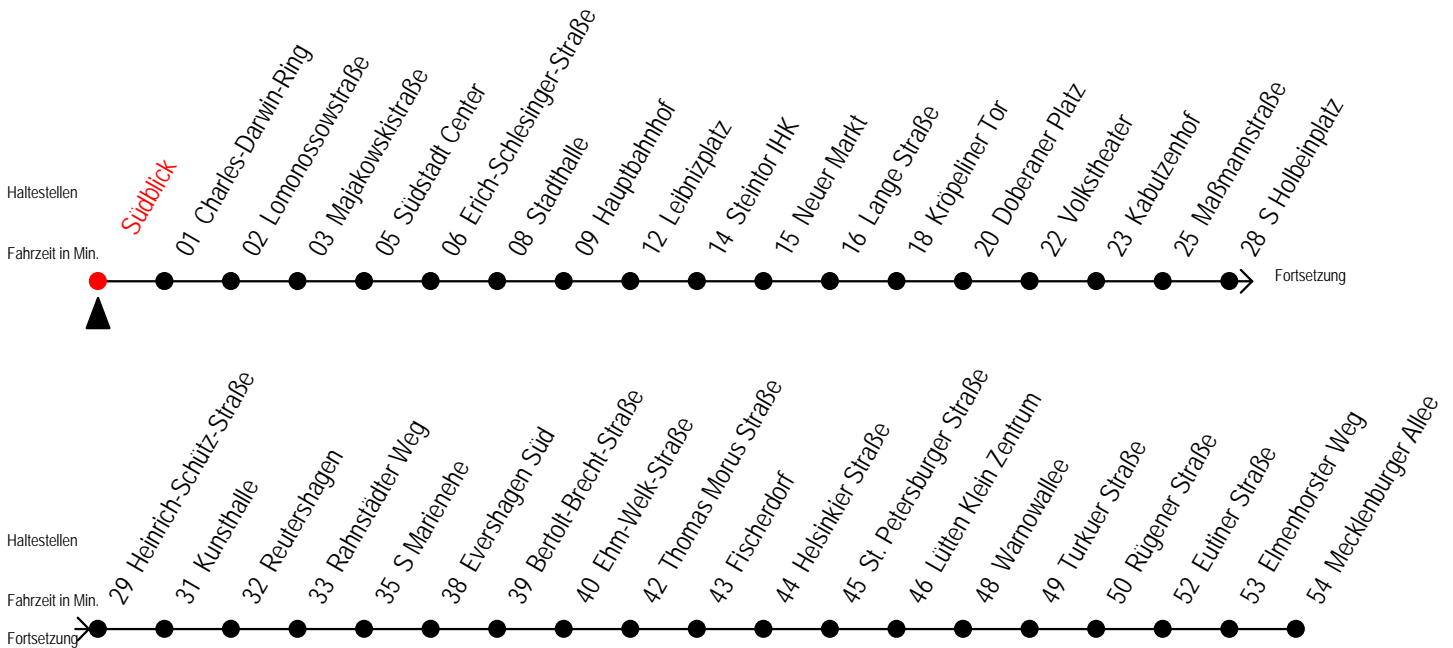

Gültig ab 16.03.2020

Alle Angaben ohne Gewähr

Richtung: Mecklenburger Allee

Sonderfahrplan Corona - Pandemie

Uhr Montag - Freitag				Uhr Samstag				Uhr Sonntag - Feiertag			
4	21	51		4	--			4	--		
5	19	34	49	5	51			5	--		
6	04	19	34 49	6	21	51		6	--		
7	04	19	34 49	7	21	51		7	49		
8	04	19	34 49	8	21	51		8	19	49	
9	04	19	34 49	9	19	34	49	9	19	49	
10	04	19	34 49	10	04	19	34 49	10	19	49	
11	04	19	34 49	11	04	19	34 49	11	19	49	
12	04	19	34 49	12	04	19	34 49	12	19	49	
13	04	19	34 49	13	04	19	34 49	13	19	49	
14	04	19	34 49	14	04	19	34 49	14	19	49	
15	04	19	34 49	15	04	19	34 49	15	19	49	
16	04	19	34 49	16	04	19	34 49	16	19	49	
17	04	19	34 49	17	04	19	34 49	17	19	49	
18	04	19	34 49	18	04	19	34 49	18	19	49	
19	04	19	34 49	19	04	19	34 49	19	19	51	
20	03 [#]	21	33 [#] 51	20	03 [#]	21	33 [#] 51	20	21	51	
21	21	51		21	21	51		21	21	51	
22	21	51		22	21	51		22	21	51	
23	21	51		23	21	51		23	21	51	
0	21 ^E	51 ^E		0	21 ^E	51 ^E		0	21 ^E	51 ^E	