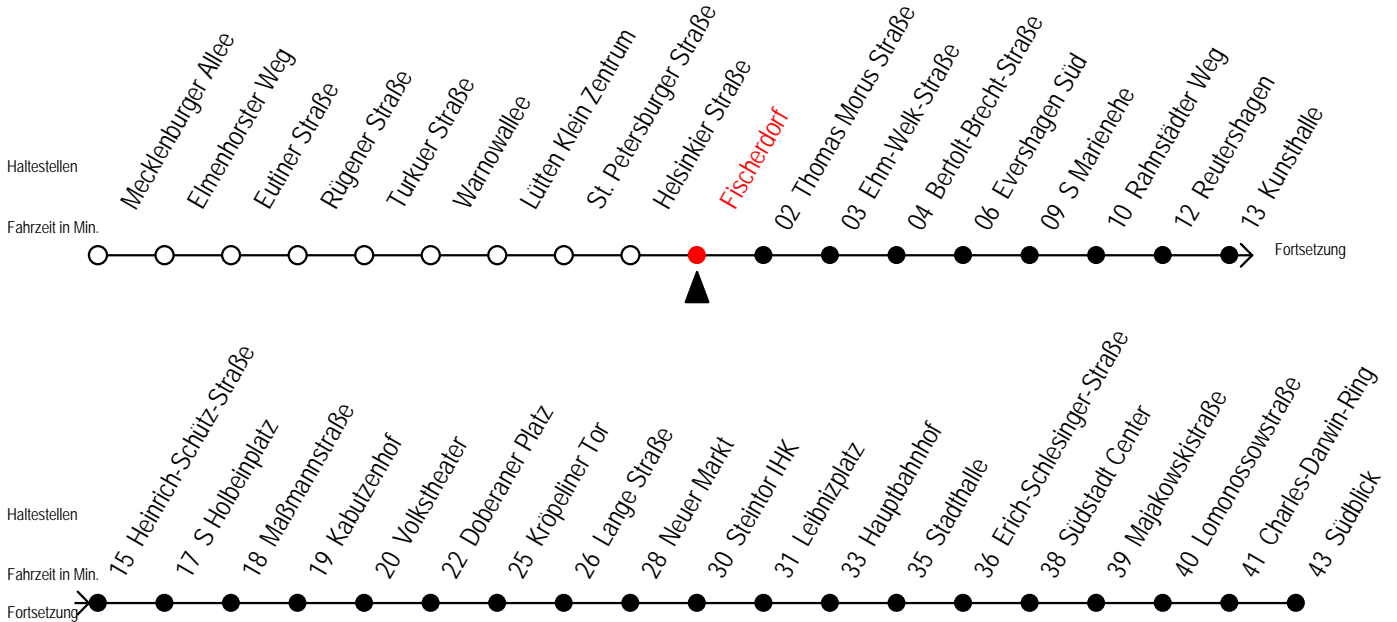

E = fährt bis Kunsthalle

Servicetelefon: 0381 / 8021900

Gültig ab 16.03.2020

Alle Angaben ohne Gewähr

Richtung: Südblick

Sonderfahrplan Corona - Pandemie

Uhr Montag - Freitag					Uhr Samstag					Uhr Sonntag - Feiertag				
4	23	53			4	--				4	--			
5	23	41	56		5	53				5	--			
6	11	26	41	56	6	23	53			6	--			
7	11	26	41	56	7	23	53			7	51			
8	11	26	41	56	8	23	53			8	21	51		
9	11	26	41	56	9	26	41	56		9	21	51		
10	11	26	41	56	10	11	26	41	56	10	21	51		
11	11	26	41	56	11	11	26	41	56	11	21	51		
12	11	26	41	56	12	11	26	41	56	12	21	51		
13	11	26	41	56	13	11	26	41	56	13	21	51		
14	11	26	41	56	14	11	26	41	56	14	21	51		
15	11	26	41	56	15	11	26	41	56	15	21	51		
16	11	26	41	56	16	11	26	41	56	16	21	51		
17	11	26	41	56	17	11	26	41	56	17	21	51		
18	11	26	41	56	18	11	26	41	56	18	21	51		
19	11	26	41	56	19	11	26	41	56	19	21	53		
20	23	53			20	23	53			20	23	53		
21	23	53			21	23	53			21	23	53		
22	23	53			22	23	53			22	23	53		
23	23	56			23	23	56			23	23	56		
0	01 ^E	31 ^E			0	01 ^E	31 ^E			0	01 ^E	31 ^E		
1	01 ^E				1	01 ^E				1	01 ^E			