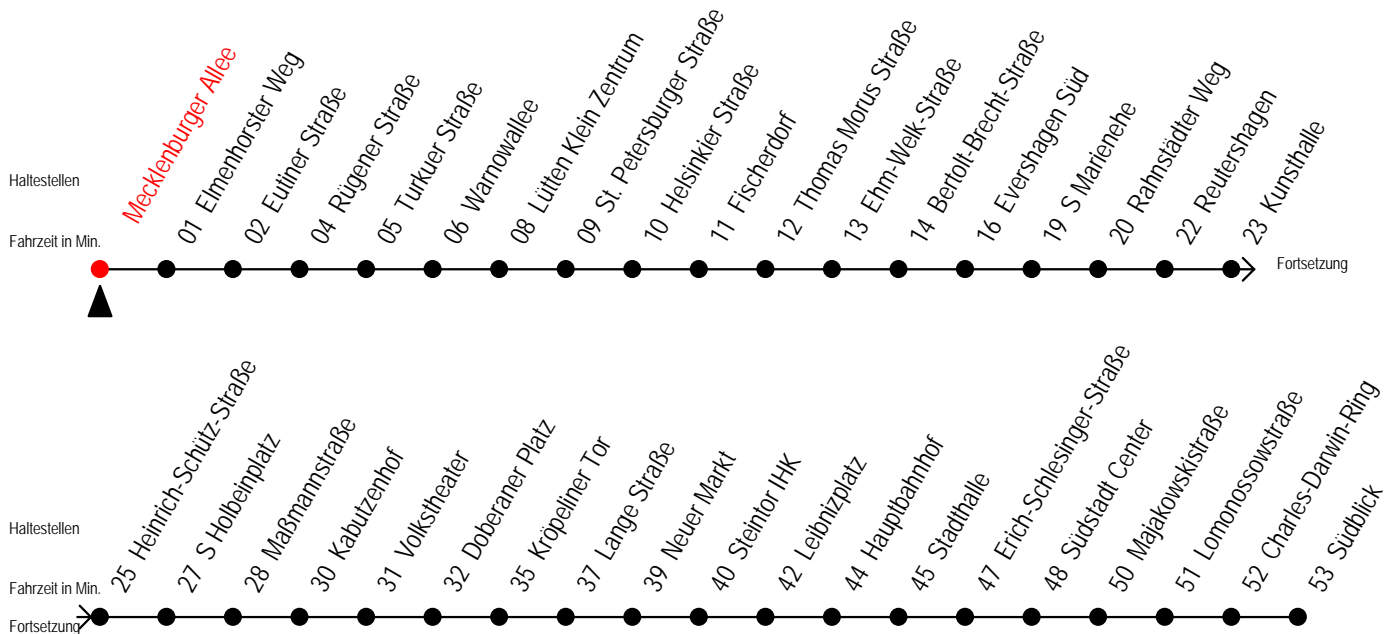

Gültig ab 16.03.2020

Alle Angaben ohne Gewähr

Richtung: Südblick

Sonderfahrplan Corona - Pandemie

Uhr Montag - Freitag

Uhr Samstag

Uhr Sonntag - Feiertag

4	13	43				4	--					4	--				
5	13	31	46			5	43					5	--				
6	01	16	31	46		6	13	43				6	--				
7	01	16	31	46		7	13	43				7	41				
8	01	16	31	46		8	13	43				8	11	41			
9	01	16	31	46		9	16	31	46			9	11	41			
10	01	16	31	46		10	01	16	31	46		10	11	41			
11	01	16	31	46		11	01	16	31	46		11	11	41			
12	01	16	31	46		12	01	16	31	46		12	11	41			
13	01	16	31	46		13	01	16	31	46		13	11	41			
14	01	16	31	46		14	01	16	31	46		14	11	41			
15	01	16	31	46		15	01	16	31	46		15	11	41			
16	01	16	31	46		16	01	16	31	46		16	11	41			
17	01	16	31	46		17	01	16	31	46		17	11	41			
18	01	16	31	46		18	01	16	31	46		18	11	41			
19	01	16	31	46		19	01	16	31	46		19	11	43			
20	13	43				20	13	43				20	13	43			
21	13	43				21	13	43				21	13	43			
22	13	43				22	13	43				22	13	43			
23	13	46	51^E			23	13	46	51^E			23	13	46	51^E		
0	21^E	51^E				0	21^E	51^E				0	21^E	51^E			

E = fährt bis Kunstthalle

Servicetelefon: 0381 / 8021900