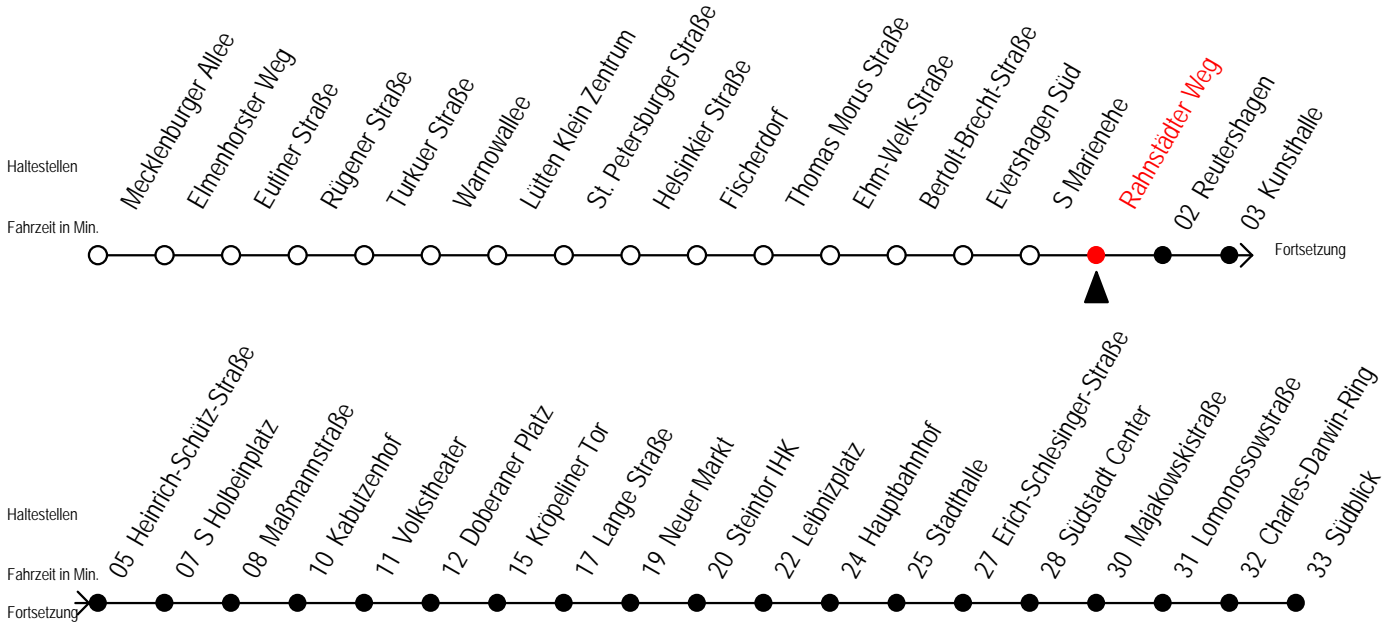

E = fährt bis Kunsthalle

Servicetelefon: 0381 / 8021900

Gültig ab 16.03.2020

Alle Angaben ohne Gewähr

Richtung: Südblick

Sonderfahrplan Corona - Pandemie

Uhr Montag - Freitag					Uhr Samstag					Uhr Sonntag - Feiertag				
4	32				4	--				4	--			
5	02	32	51		5	--				5	--			
6	06	21	36	51	6	02	32			6	--			
7	06	21	36	51	7	02	32			7	--			
8	06	21	36	51	8	02	32			8	01	31		
9	06	21	36	51	9	02	36	51		9	01	31		
10	06	21	36	51	10	06	21	36	51	10	01	31		
11	06	21	36	51	11	06	21	36	51	11	01	31		
12	06	21	36	51	12	06	21	36	51	12	01	31		
13	06	21	36	51	13	06	21	36	51	13	01	31		
14	06	21	36	51	14	06	21	36	51	14	01	31		
15	06	21	36	51	15	06	21	36	51	15	01	31		
16	06	21	36	51	16	06	21	36	51	16	01	31		
17	06	21	36	51	17	06	21	36	51	17	01	31		
18	06	21	36	51	18	06	21	36	51	18	01	31		
19	06	21	36	51	19	06	21	36	51	19	01	31		
20	06	32			20	06	32			20	02	32		
21	02	32			21	02	32			21	02	32		
22	02	32			22	02	32			22	02	32		
23	02	32			23	02	32			23	02	32		
0	05	10 ^E	40 ^E		0	05	10 ^E	40 ^E		0	05	10 ^E	40 ^E	
1	10 ^E				1	10 ^E				1	10 ^E			