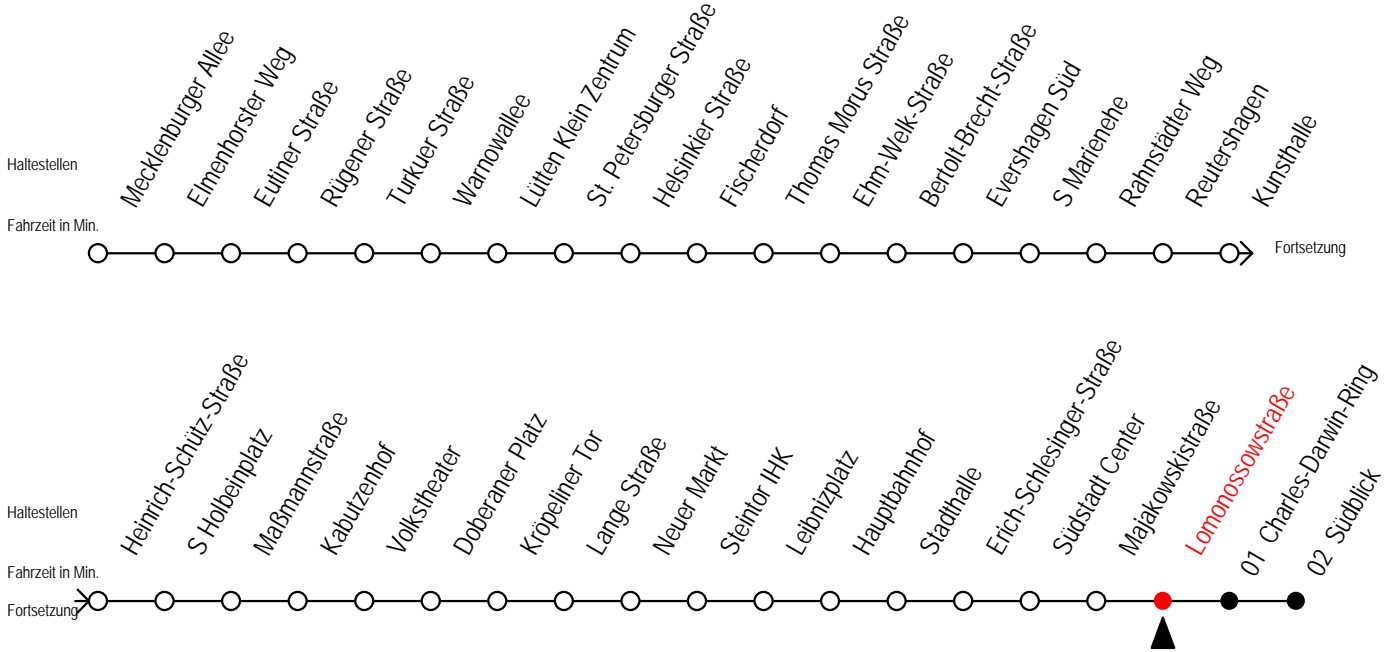

5

Lomonossowstraße

Gültig ab 16.03.2020

Alle Angaben ohne Gewähr

Richtung: **Südblick**

Sonderfahrplan Corona - Pandemie

Uhr Montag - Freitag				Uhr Samstag				Uhr Sonntag - Feiertag			
4	05	35		4	--			4	--		
5	05	20	35	5	35			5	--		
6	05	21	36	6	05	35		6	--		
7	06	21	36	7	05	35		7	35		
8	06	21	36	8	05	35		8	05	35	
9	06	21	36	9	05	20	35	9	05	35	
10	06	21	36	10	06	21	36	10	05	35	
11	06	21	36	11	06	21	36	11	05	35	
12	06	21	36	12	06	21	36	12	05	35	
13	06	21	36	13	06	21	36	13	05	35	
14	06	21	36	14	06	21	36	14	05	35	
15	06	21	36	15	06	21	36	15	05	35	
16	06	21	36	16	06	21	36	16	05	35	
17	06	21	36	17	06	21	36	17	05	35	
18	06	21	36	18	06	21	36	18	05	35	
19	06	21	36	19	06	21	36	19	05	35	
20	06	21	36	20	06	21	36	20	05	35	
21	05	35		21	05	35		21	05	35	
22	05	35		22	05	35		22	05	35	
23	05	35		23	05	35		23	05	35	
0	05	35		0	05	35		0	05	35	