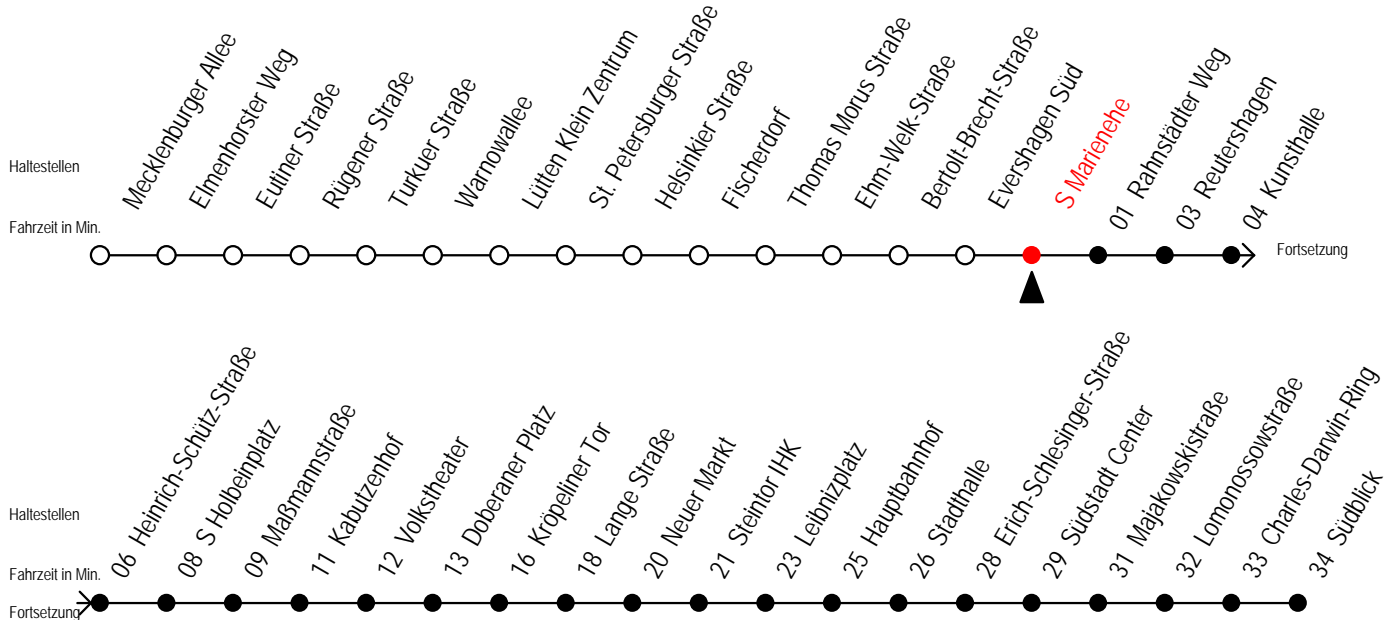

E = fährt bis Kunsthalle

Servicetelefon: 0381 / 8021900

5

S Marienehe

Gültig ab 16.03.2020

Alle Angaben ohne Gewähr

Richtung: **Südblick**

Sonderfahrplan Corona - Pandemie