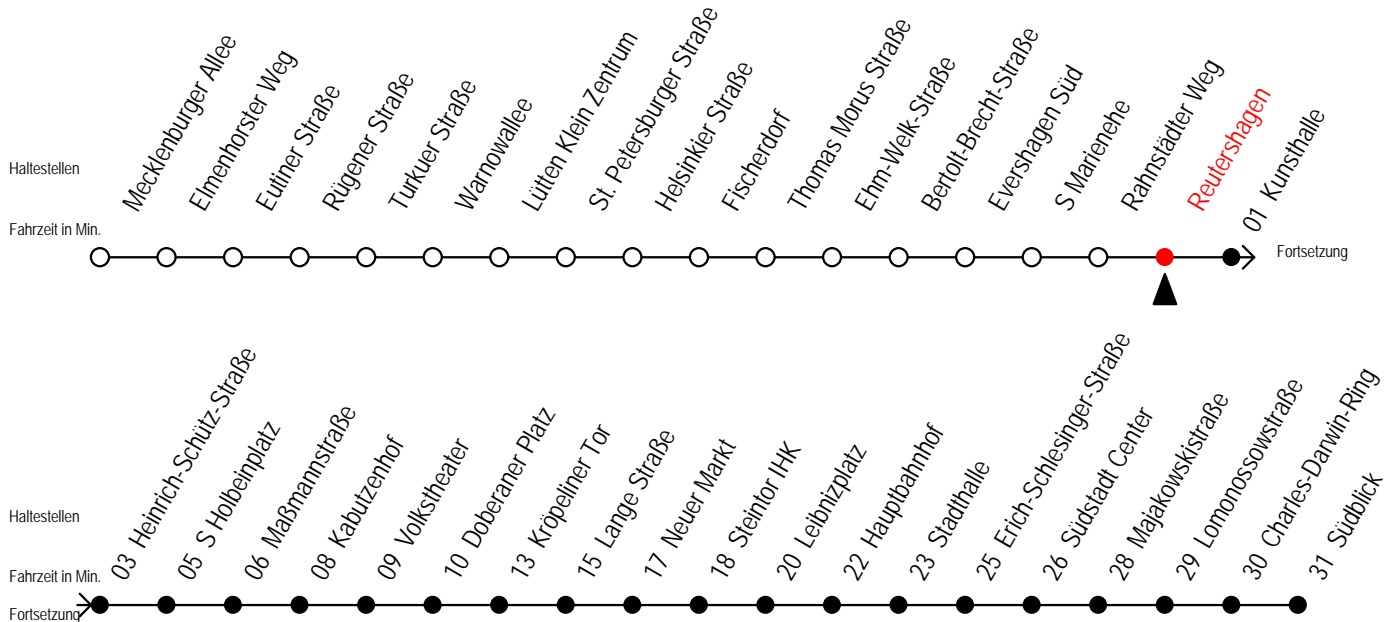

E = fährt bis Kunsthalle

Servicetelefon: 0381 / 8021900

5

Reutershagen

Gültig ab 16.03.2020

Alle Angaben ohne Gewähr

Richtung: **Südblick**

Sonderfahrplan Corona - Pandemie