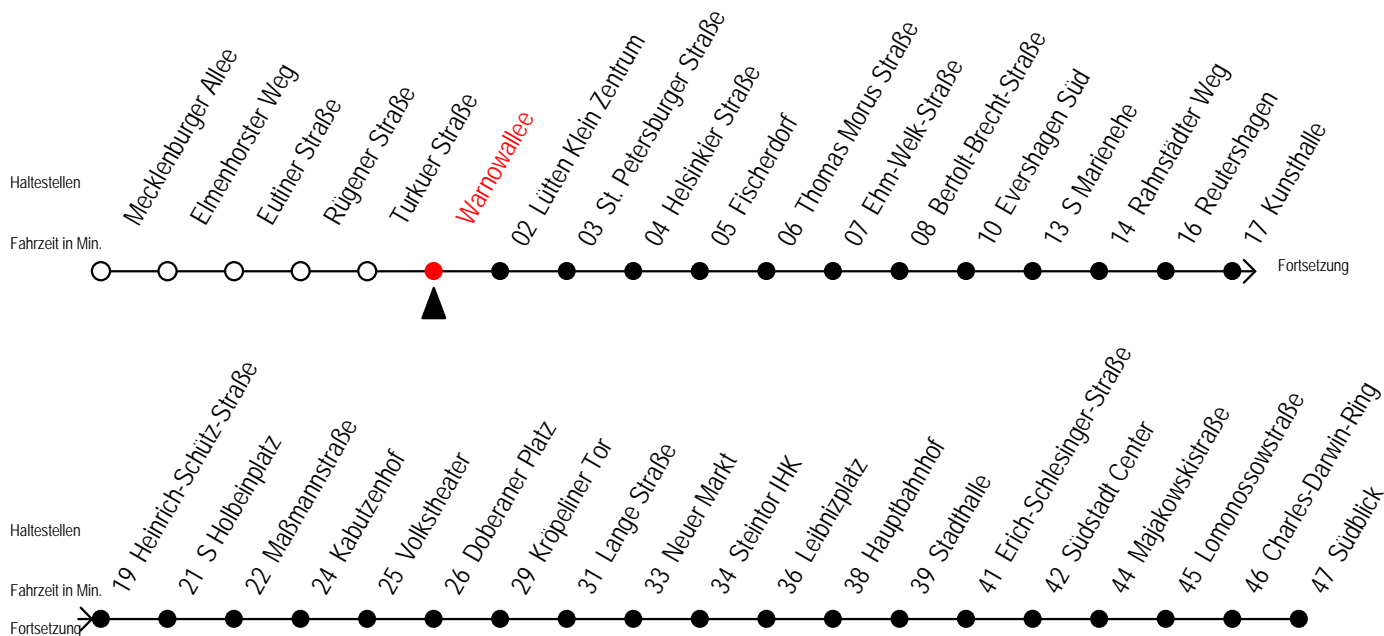

E = fährt bis Kunsthalle

Servicetelefon: 0381 / 8021900

5

Warnowallee

Gültig ab 16.03.2020

Alle Angaben ohne Gewähr

Richtung: **Südblick**

Sonderfahrplan Corona - Pandemie