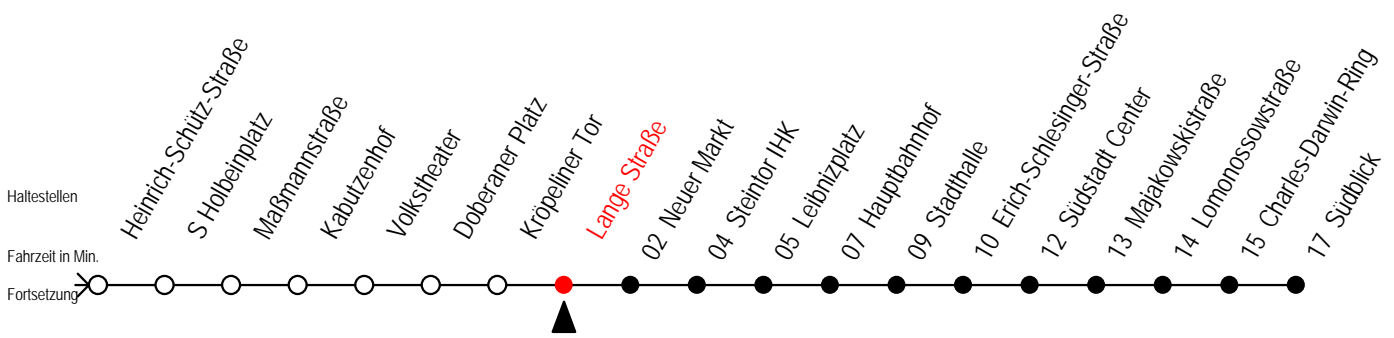

Gültig ab 16.03.2020

Alle Angaben ohne Gewähr

Richtung: **Südblick**

Sonderfahrplan Corona - Pandemie

Uhr Montag - Freitag					Uhr Samstag					Uhr Sonntag - Feiertag				
3	51				3	--				3	--			
4	21	49			4	--				4	--			
5	07	19	37	49	5	21	51			5	--			
6	07	22	37	52	6	20	50			6	--			
7	07	22	37	52	7	20	50			7	22	52		
8	07	22	37	52	8	20	50			8	20	50		
9	07	22	37	52	9	06	20	36	52	9	20	50		
10	07	22	37	52	10	07	22	37	52	10	20	50		
11	07	22	37	52	11	07	22	37	52	11	20	50		
12	07	22	37	52	12	07	22	37	52	12	20	50		
13	07	22	37	52	13	07	22	37	52	13	20	50		
14	07	22	37	52	14	07	22	37	52	14	20	50		
15	07	22	37	52	15	07	22	37	52	15	20	50		
16	07	22	37	52	16	07	22	37	52	16	20	50		
17	07	22	37	52	17	07	22	37	52	17	20	50		
18	07	22	37	52	18	07	22	37	52	18	20	50		
19	07	22	37	52	19	07	22	37	52	19	20	50		
20	07	22	50		20	07	22	50		20	20	50		
21	20	50			21	20	50			21	20	50		
22	20	50			22	20	50			22	20	50		
23	20	50			23	20	50			23	20	50		
0	21				0	21				0	21