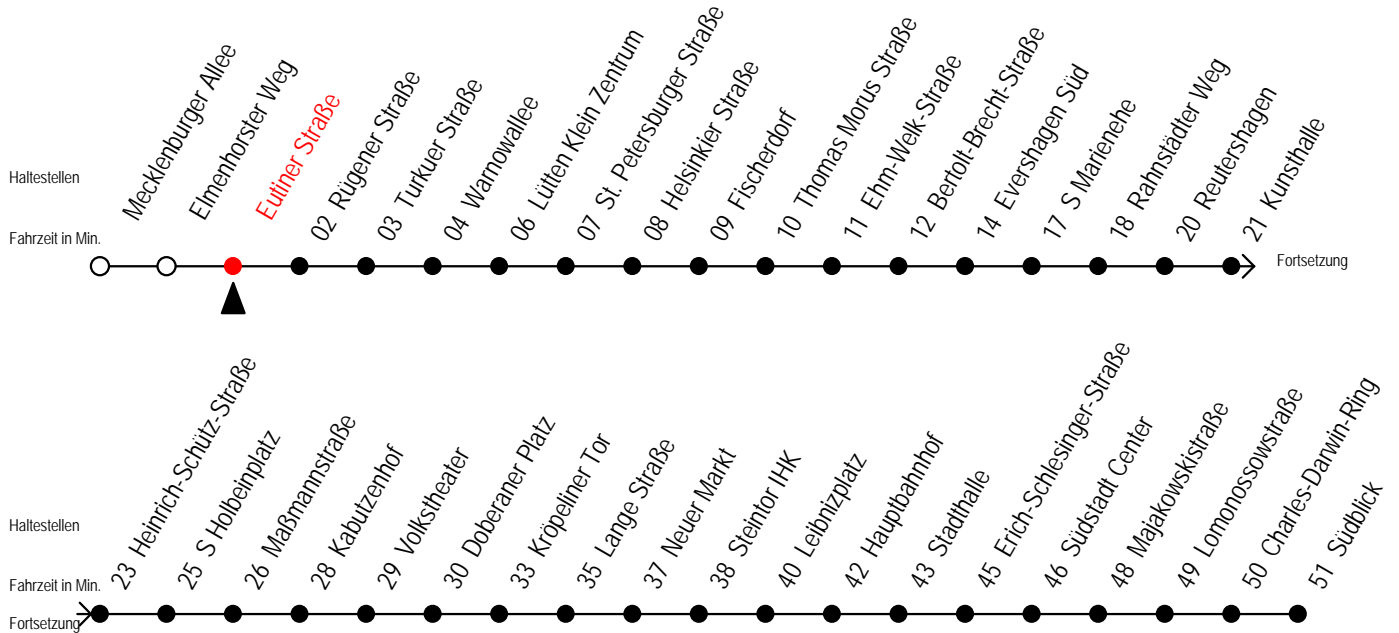

E = fährt bis Kunstthalle

Servicetelefon: 0381 / 8021900

Gültig ab 16.03.2020

Alle Angaben ohne Gewähr

Richtung: Südblick

Sonderfahrplan Corona - Pandemie

Uhr Montag - Freitag				Uhr Samstag				Uhr Sonntag - Feiertag			
4	14	44		4	--			4	--		
5	14	32	47	5	44			5	--		
6	02	17	32 47	6	14	44		6	--		
7	02	17	32 47	7	14	44		7	42		
8	02	17	32 47	8	14	44		8	12	42	
9	02	17	32 47	9	17	32	47	9	12	42	
10	02	17	32 47	10	02	17	32 47	10	12	42	
11	02	17	32 47	11	02	17	32 47	11	12	42	
12	02	17	32 47	12	02	17	32 47	12	12	42	
13	02	17	32 47	13	02	17	32 47	13	12	42	
14	02	17	32 47	14	02	17	32 47	14	12	42	
15	02	17	32 47	15	02	17	32 47	15	12	42	
16	02	17	32 47	16	02	17	32 47	16	12	42	
17	02	17	32 47	17	02	17	32 47	17	12	42	
18	02	17	32 47	18	02	17	32 47	18	12	42	
19	02	17	32 47	19	02	17	32 47	19	12	44	
20	14	44		20	14	44		20	14	44	
21	14	44		21	14	44		21	14	44	
22	14	44		22	14	44		22	14	44	
23	14	47	52 ^E	23	14	47	52 ^E	23	14	47	52 ^E
0	22 ^E	52 ^E		0	22 ^E	52 ^E		0	22 ^E	52 ^E	

E = fährt bis Kunsthalle

Gültig ab 16.03.2020

Alle Angaben ohne Gewähr

Richtung: Südblick

Sonderfahrplan Corona - Pandemie

Uhr Montag - Freitag				Uhr Samstag				Uhr Sonntag - Feiertag			
4	15	45		4	--			4	--		
5	15	33	48	5	45			5	--		
6	03	18	33 48	6	15	45		6	--		
7	03	18	33 48	7	15	45		7	43		
8	03	18	33 48	8	15	45		8	13	43	
9	03	18	33 48	9	18	33	48	9	13	43	
10	03	18	33 48	10	03	18	33 48	10	13	43	
11	03	18	33 48	11	03	18	33 48	11	13	43	
12	03	18	33 48	12	03	18	33 48	12	13	43	
13	03	18	33 48	13	03	18	33 48	13	13	43	
14	03	18	33 48	14	03	18	33 48	14	13	43	
15	03	18	33 48	15	03	18	33 48	15	13	43	
16	03	18	33 48	16	03	18	33 48	16	13	43	
17	03	18	33 48	17	03	18	33 48	17	13	43	
18	03	18	33 48	18	03	18	33 48	18	13	43	
19	03	18	33 48	19	03	18	33 48	19	13	45	
20	15	45		20	15	45		20	15	45	
21	15	45		21	15	45		21	15	45	
22	15	45		22	15	45		22	15	45	
23	15	48	53 ^E	23	15	48	53 ^E	23	15	48	53 ^E
0	23 ^E	53 ^E		0	23 ^E	53 ^E		0	23 ^E	53 ^E	