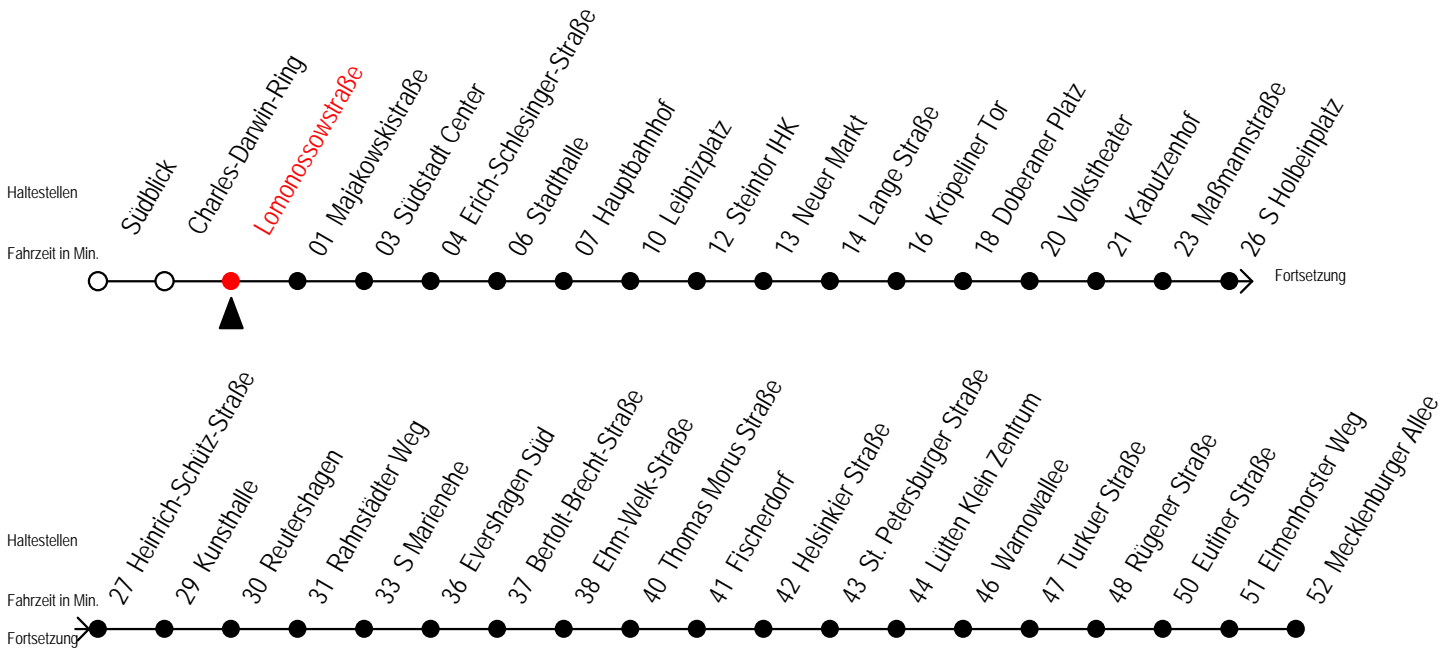

Gültig ab 16.03.2020

Alle Angaben ohne Gewähr

Richtung: Mecklenburger Allee

Sonderfahrplan Corona - Pandemie

Uhr Montag - Freitag				Uhr Samstag				Uhr Sonntag - Feiertag			
4	22	52		4	--			4	--		
5	21	36	51	5	52			5	--		
6	06	21	36 51	6	22	52		6	--		
7	06	21	36 51	7	22	52		7	51		
8	06	21	36 51	8	22	52		8	21	51	
9	06	21	36 51	9	21	36	51	9	21	51	
10	06	21	36 51	10	06	21	36 51	10	21	51	
11	06	21	36 51	11	06	21	36 51	11	21	51	
12	06	21	36 51	12	06	21	36 51	12	21	51	
13	06	21	36 51	13	06	21	36 51	13	21	51	
14	06	21	36 51	14	06	21	36 51	14	21	51	
15	06	21	36 51	15	06	21	36 51	15	21	51	
16	06	21	36 51	16	06	21	36 51	16	21	51	
17	06	21	36 51	17	06	21	36 51	17	21	51	
18	06	21	36 51	18	06	21	36 51	18	21	51	
19	06	21	36 51	19	06	21	36 51	19	21	52	
20	05[#]	22	35[#] 52	20	05[#]	22	35[#] 52	20	22	52	
21	22	52		21	22	52		21	22	52	
22	22	52		22	22	52		22	22	52	
23	22	52		23	22	52		23	22	52	
0	22^E	52^E		0	22^E	52^E		0	22^E	52^E	

= fährt über Goetheplatz bis Heinrich-Schütz-Straße   E = fährt bis Heinrich-Schütz-Str.