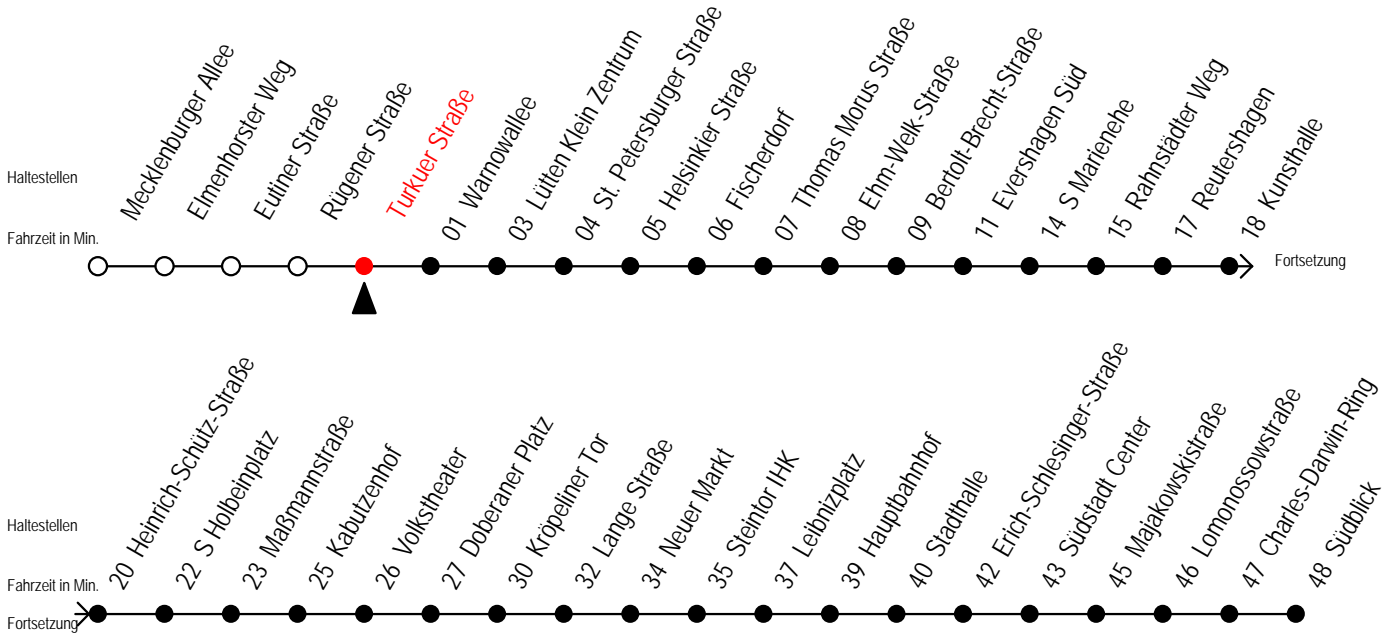

E = fährt bis Kunsthalle

Servicetelefon: 0381 / 8021900

Gültig ab 16.03.2020

Alle Angaben ohne Gewähr

Richtung: **Südblick**

Sonderfahrplan Corona - Pandemie

Uhr Montag - Freitag				Uhr Samstag				Uhr Sonntag - Feiertag			
4	18	48		4	--			4	--		
5	18	36	51	5	48			5	--		
6	06	21	36 51	6	18	48		6	--		
7	06	21	36 51	7	18	48		7	46		
8	06	21	36 51	8	18	48		8	16	46	
9	06	21	36 51	9	21	36	51	9	16	46	
10	06	21	36 51	10	06	21	36 51	10	16	46	
11	06	21	36 51	11	06	21	36 51	11	16	46	
12	06	21	36 51	12	06	21	36 51	12	16	46	
13	06	21	36 51	13	06	21	36 51	13	16	46	
14	06	21	36 51	14	06	21	36 51	14	16	46	
15	06	21	36 51	15	06	21	36 51	15	16	46	
16	06	21	36 51	16	06	21	36 51	16	16	46	
17	06	21	36 51	17	06	21	36 51	17	16	46	
18	06	21	36 51	18	06	21	36 51	18	16	46	
19	06	21	36 51	19	06	21	36 51	19	16	48	
20	18	48		20	18	48		20	18	48	
21	18	48		21	18	48		21	18	48	
22	18	48		22	18	48		22	18	48	
23	18	51	56 ^E	23	18	51	56 ^E	23	18	51	56 ^E
0	26 ^E	56 ^E		0	26 ^E	56 ^E		0	26 ^E	56 ^E	