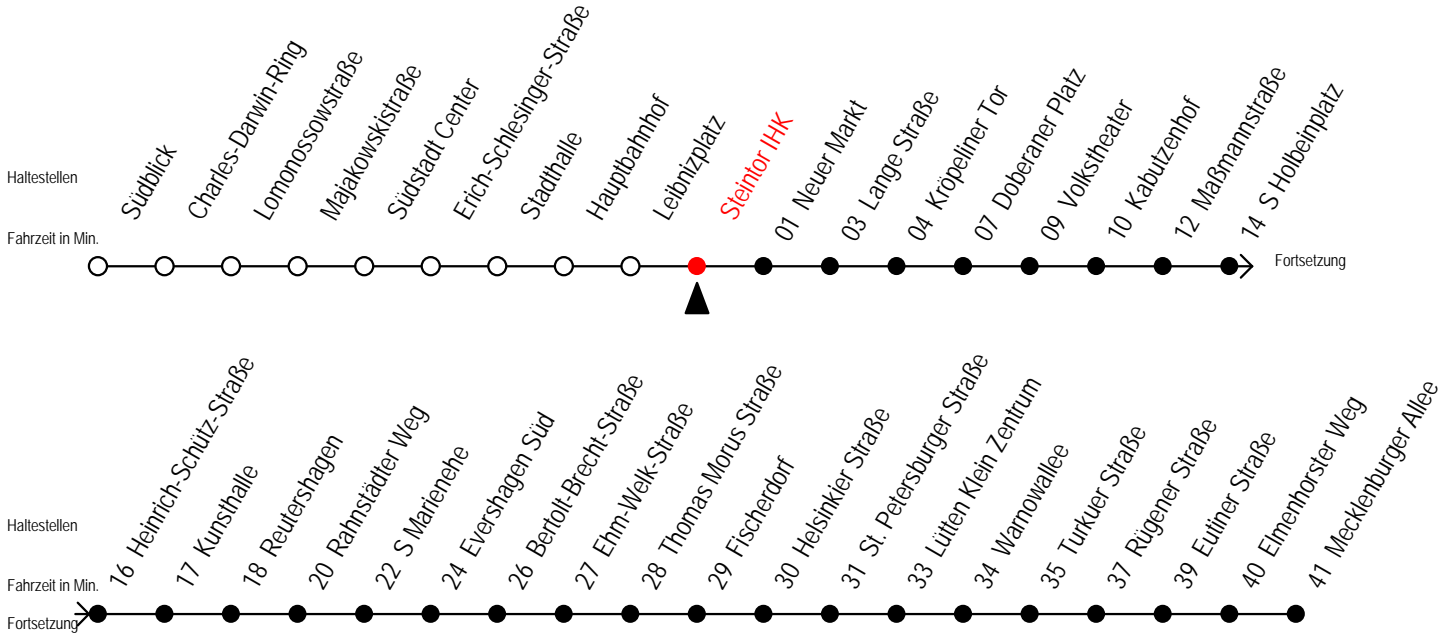

E = fährt bis Heinrich-Schütz-Str.

Servicetelefon: 0381 / 8021900

Gültig ab 16.03.2020

Alle Angaben ohne Gewähr

Richtung: Mecklenburger Allee

Sonderfahrplan Corona - Pandemie

Uhr Montag - Freitag		Uhr Samstag		Uhr Sonntag - Feiertag	
4	34	4	--	4	--
5	04 32 47	5	--	5	--
6	02 17 32 47	6	04 34	6	--
7	02 17 32 47	7	04 34	7	--
8	02 17 32 47	8	04 34	8	04 34
9	02 17 32 47	9	04 32 47	9	04 34
10	02 17 32 47	10	02 17 32 47	10	04 34
11	02 17 32 47	11	02 17 32 47	11	04 34
12	02 17 32 47	12	02 17 32 47	12	04 34
13	02 17 32 47	13	02 17 32 47	13	04 34
14	02 17 32 47	14	02 17 32 47	14	04 34
15	02 17 32 47	15	02 17 32 47	15	04 34
16	02 17 32 47	16	02 17 32 47	16	04 34
17	02 17 32 47	17	02 17 32 47	17	04 34
18	02 17 32 47	18	02 17 32 47	18	04 34
19	02 17 32 47	19	02 17 32 47	19	04 34
20	02 34	20	02 34	20	04 34
21	04 34	21	04 34	21	04 34
22	04 34	22	04 34	22	04 34
23	04 34	23	04 34	23	04 34
0	04 33 ^E	0	04 33 ^E	0	04 33 ^E
1	03 ^E	1	03 ^E	1	03 ^E

E = fährt bis Heinrich-Schütz-Str.

Servicetelefon: 0381 / 8021900

Gültig ab 16.03.2020

Alle Angaben ohne Gewähr

Richtung: Mecklenburger Allee

Sonderfahrplan Corona - Pandemie

Uhr Montag - Freitag					Uhr Samstag					Uhr Sonntag - Feiertag				
4	35				4	--				4	--			
5	05	33	48		5	--				5	--			
6	03	18	33	48	6	05	35			6	--			
7	03	18	33	48	7	05	35			7	--			
8	03	18	33	48	8	05	35			8	05	35		
9	03	18	33	48	9	05	33	48		9	05	35		
10	03	18	33	48	10	03	18	33	48	10	05	35		
11	03	18	33	48	11	03	18	33	48	11	05	35		
12	03	18	33	48	12	03	18	33	48	12	05	35		
13	03	18	33	48	13	03	18	33	48	13	05	35		
14	03	18	33	48	14	03	18	33	48	14	05	35		
15	03	18	33	48	15	03	18	33	48	15	05	35		
16	03	18	33	48	16	03	18	33	48	16	05	35		
17	03	18	33	48	17	03	18	33	48	17	05	35		
18	03	18	33	48	18	03	18	33	48	18	05	35		
19	03	18	33	48	19	03	18	33	48	19	05	35		
20	03	35			20	03	35			20	05	35		
21	05	35			21	05	35			21	05	35		
22	05	35			22	05	35			22	05	35		
23	05	35			23	05	35			23	05	35		
0	05	34 ^E			0	05	34 ^E			0	05	34 ^E		
1	04 ^E				1	04 ^E				1	04 ^E			