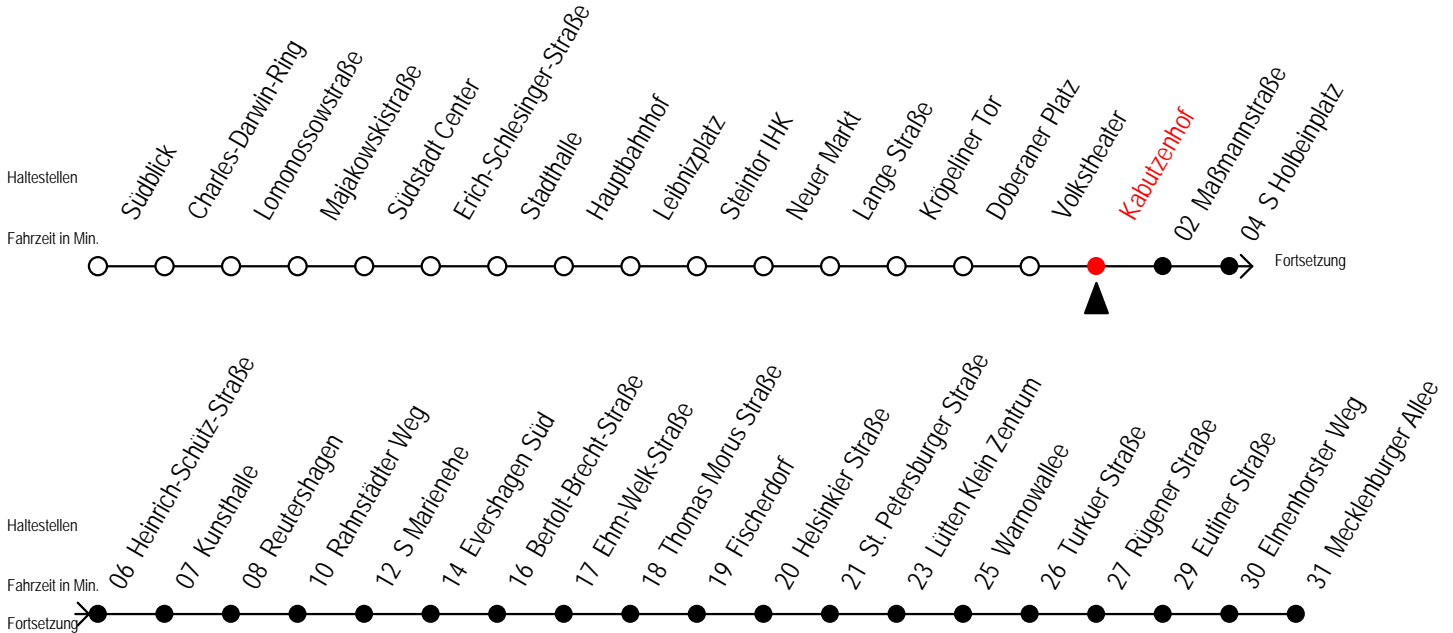

E = fährt bis Heinrich-Schütz-Str.

Servicetelefon: 0381 / 8021900

Gültig ab 16.03.2020

Alle Angaben ohne Gewähr

Richtung: Mecklenburger Allee

Sonderfahrplan Corona - Pandemie

Uhr Montag - Freitag		Uhr Samstag		Uhr Sonntag - Feiertag	
4	46	4	--	4	--
5	16 42 57	5	--	5	--
6	12 27 42 57	6	16 46	6	--
7	12 27 42 57	7	16 46	7	--
8	12 27 42 57	8	16 46	8	15 45
9	12 27 42 57	9	16 42 57	9	15 45
10	12 27 42 57	10	12 27 42 57	10	15 45
11	12 27 42 57	11	12 27 42 57	11	15 45
12	12 27 42 57	12	12 27 42 57	12	15 45
13	12 27 42 57	13	12 27 42 57	13	15 45
14	12 27 42 57	14	12 27 42 57	14	15 45
15	12 27 42 57	15	12 27 42 57	15	15 45
16	12 27 42 57	16	12 27 42 57	16	15 45
17	12 27 42 57	17	12 27 42 57	17	15 45
18	12 27 42 57	18	12 27 42 57	18	15 45
19	12 27 42 57	19	12 27 42 57	19	15 45
20	12 17 46 47	20	12 17 46 47	20	16 46
21	16 46	21	16 46	21	16 46
22	16 46	22	16 46	22	16 46
23	16 46	23	16 46	23	16 46
0	16 42 ^E	0	16 42 ^E	0	16 42 ^E
1	12 ^E	1	12 ^E	1	12 ^E

E = fährt bis Heinrich-Schütz-Str.

Servicetelefon: 0381 / 8021900

Gültig ab 16.03.2020

Alle Angaben ohne Gewähr

Richtung: Mecklenburger Allee

Sonderfahrplan Corona - Pandemie

Uhr Montag - Freitag		Uhr Samstag		Uhr Sonntag - Feiertag	
4	48	4	--	4	--
5	18 44 59	5	--	5	--
6	14 29 44 59	6	18 48	6	--
7	14 29 44 59	7	18 48	7	--
8	14 29 44 59	8	18 48	8	17 47
9	14 29 44 59	9	18 44 59	9	17 47
10	14 29 44 59	10	14 29 44 59	10	17 47
11	14 29 44 59	11	14 29 44 59	11	17 47
12	14 29 44 59	12	14 29 44 59	12	17 47
13	14 29 44 59	13	14 29 44 59	13	17 47
14	14 29 44 59	14	14 29 44 59	14	17 47
15	14 29 44 59	15	14 29 44 59	15	17 47
16	14 29 44 59	16	14 29 44 59	16	17 47
17	14 29 44 59	17	14 29 44 59	17	17 47
18	14 29 44 59	18	14 29 44 59	18	17 47
19	14 29 44 59	19	14 29 44 59	19	17 47
20	14 19 48 49	20	14 19 48 49	20	18 48
21	18 48	21	18 48	21	18 48
22	18 48	22	18 48	22	18 48
23	18 48	23	18 48	23	18 48
0	18 44 ^E	0	18 44 ^E	0	18 44 ^E
1	14 ^E	1	14 ^E	1	14 ^E