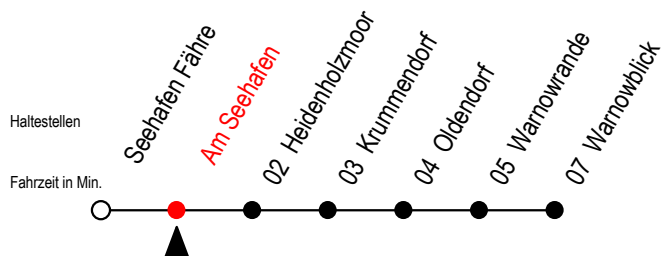

BUS 45A Am Seehafen

Gültig ab 06.01.2020

Alle Angaben ohne Gewähr

Richtung: Warnowblick

Fährt als Abruf - Linien - Taxi

Uhr Montag - Freitag

20	51 ^W
21	21 ^W 51 ^W
22	21 ^W 51 ^W
23	21 ^W 41 ^W

Uhr Samstag - Sonntag - Feiertag

20	21 ^{AW} 51 ^W
21	51 ^W
22	51 ^W
23	21 ^W 41 ^W

W = an der Haltestelle Warnowblick Anschluss zur Linie 45

A = fährt am Samstag

Wie bestellt man ein Abruf-Linien-Taxi?

Sie bestellen bei der **RSAG unter Telefon (0381) 802-1900 bis spätestens 30 Minuten vor Abfahrt** oder sofort nach Einsteigen in einen Bus oder Straßenbahn bei unserem Fahrpersonal
Ihre laut Fahrplan gewünschte Fahrt.