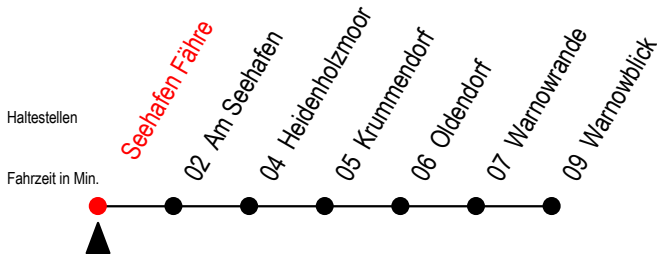

BUS 45A Seehafen Fähre

Gültig ab 06.01.2020

Alle Angaben ohne Gewähr

Richtung: Warnowblick

Fährt als Abruf - Linien - Taxi

Uhr Montag - Freitag

20	50 ^W
21	20 ^W 50 ^W
22	20 ^W 50 ^W
23	20 ^W 40 ^W

Uhr Samstag - Sonntag - Feiertag

20	20 ^{AW} 50 ^W
21	50 ^W
22	50 ^W
23	20 ^W 40 ^W

W = an der Haltestelle Warnowblick Anschluss zur Linie 45 A = fährt am Samstag

Abruf - Linien – Taxi

Wie bestellt man ein Abruf-Linien-Taxi?

Sie bestellen bei der RSAG unter **Telefon (0381) 802 19 00** bis spätestens **30 Minuten vor Abfahrt** Ihre laut Fahrplan gewünschte Fahrt. Bitte geben Sie immer Anzahl der Personen sowie Beginn und Ziel der Fahrt an.