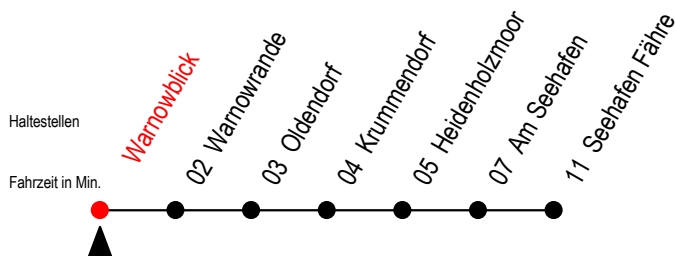

BUS 45A Warnowblick

Gültig ab 06.01.2020

Alle Angaben ohne Gewähr

Richtung: Seehafen Fähre

Fährt als Abruf - Linien - Taxi

Uhr Montag - Freitag

20	33
21	03 33
22	03 33
23	03 33

Uhr Samstag - Sonntag - Feiertag