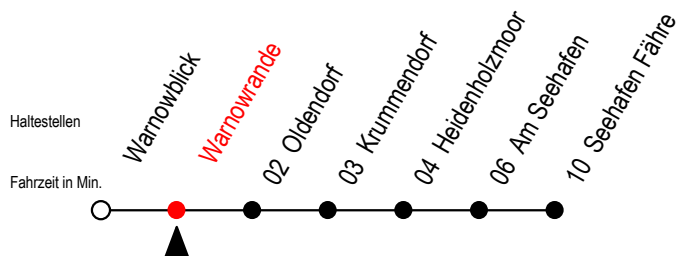

BUS 45A Warnowrande

Gültig ab 06.01.2020

Alle Angaben ohne Gewähr

Richtung: Seehafen Fähre

Fährt als Abruf - Linien - Taxi

Uhr Montag - Freitag

20	33
21	03 33
22	03 33
23	03 33

Uhr Samstag - Sonntag - Feiertag