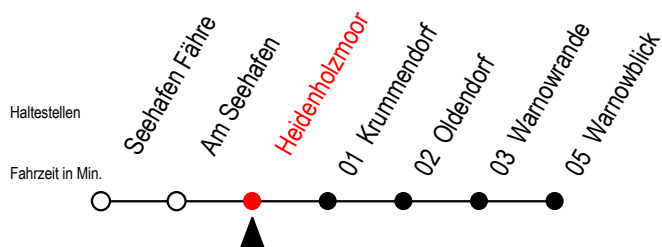

BUS 45A Heidenholzmoor

Gültig ab 06.01.2020

Alle Angaben ohne Gewähr

Richtung: Warnowblick

Fährt als Abruf - Linien - Taxi

Uhr Montag - Freitag

20	52 ^W
21	22 ^W 52 ^W
22	22 ^W 52 ^W
23	22 ^W 42 ^W

Uhr Samstag - Sonntag - Feiertag

20	22 ^{AW} 52 ^W
21	52 ^W
22	52 ^W
23	22 ^W 42 ^W

W = an der Haltestelle Warnowblick Anschluss zur Linie 45

A = fährt am Samstag

Wie bestellt man ein Abruf-Linien-Taxi?

Sie bestellen bei der **RSAG unter Telefon (0381) 802-1900 bis spätestens 30 Minuten vor Abfahrt** oder sofort nach Einsteigen in einen Bus oder Straßenbahn bei unserem Fahrpersonal
Ihre laut Fahrplan gewünschte Fahrt.