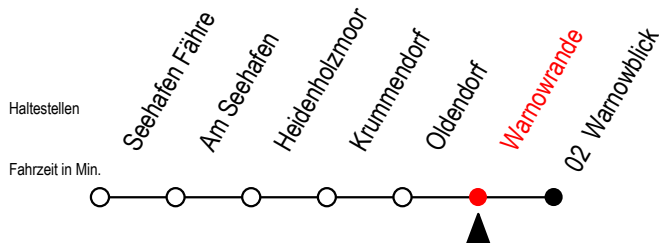

BUS 45A Warnowblick

Gültig ab 06.01.2020

Alle Angaben ohne Gewähr

Richtung: Seehafen Fähre

Fährt als Abruf - Linien - Taxi

Uhr Montag - Freitag

20	33
21	03 33
22	03 33
23	03 33

Uhr Samstag - Sonntag - Feiertag

BUS 45A Warnowrande

Gültig ab 06.01.2020

Alle Angaben ohne Gewähr

Richtung: Seehafen Fähre

Fährt als Abruf - Linien - Taxi

Uhr Montag - Freitag

20	33
21	03 33
22	03 33
23	03 33

Uhr Samstag - Sonntag - Feiertag

BUS 45A Warnowrände

Gültig ab 06.01.2020

Alle Angaben ohne Gewähr

Richtung: Warnowblick

Fährt als Abruf - Linien - Taxi

Uhr Montag - Freitag

Uhr Samstag - Sonntag - Feiertag

20	54 ^W	20	24 ^{AW}	54 ^W	
21	24 ^W	54 ^W	21	54 ^W	
22	24 ^W	54 ^W	22	54 ^W	
23	24 ^W	44 ^W	23	24 ^W	44 ^W

W = an der Haltestelle Warnowblick Anschluss zur Linie 45

A = fährt am Samstag

Wie bestellt man ein Abruf-Linien-Taxi?

Sie bestellen bei der **RSAG** unter **Telefon (0381) 802-1900** bis **spätestens 30 Minuten vor Abfahrt** oder sofort nach Einsteigen in einen Bus oder Straßenbahn bei unserem Fahrpersonal **Ihre laut Fahrplan gewünschte Fahrt.**