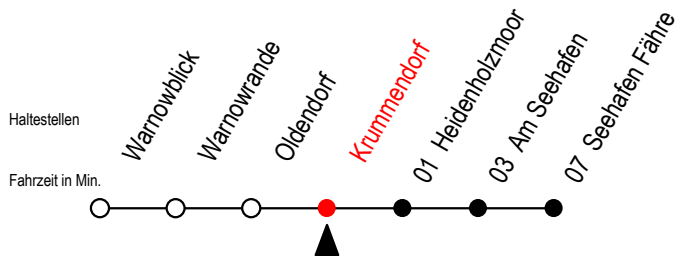

BUS 45A Krummendorf

Gültig ab 06.01.2020

Alle Angaben ohne Gewähr

Richtung: Seehafen Fähre

Fährt als Abruf - Linien - Taxi

Uhr Montag - Freitag

20	35
21	05 35
22	05 35
23	05 35

Uhr Samstag - Sonntag - Feiertag