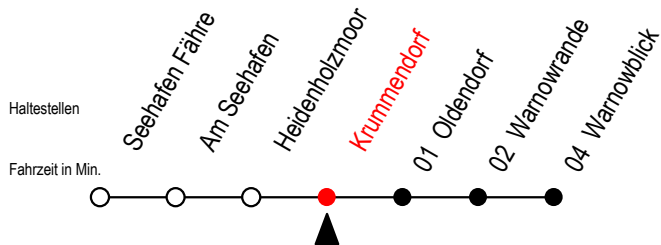

20	22 ^{AW} 52 ^W
21	52 ^W
22	52 ^W
23	22 ^W 42 ^W

W = an der Haltestelle Warnowblick Anschluss zur Linie 45

A = fährt am Samstag

Wie bestellt man ein Abruf-Linien-Taxi?

Sie bestellen bei der **RSAG unter Telefon (0381) 802-1900 bis spätestens 30 Minuten vor Abfahrt** oder sofort nach Einsteigen in einen Bus oder Straßenbahn bei unserem Fahrpersonal
Ihre laut Fahrplan gewünschte Fahrt.

BUS 45A Krummendorf

Gültig ab 06.01.2020

Alle Angaben ohne Gewähr

Richtung: Warnowblick

Fährt als Abruf - Linien - Taxi

Uhr Montag - Freitag

20	52 ^W
21	22 ^W 52 ^W
22	22 ^W 52 ^W
23	22 ^W 42 ^W

Uhr Samstag - Sonntag - Feiertag

20	22 ^{AW} 52 ^W
21	52 ^W
22	52 ^W
23	22 ^W 42 ^W

W = an der Haltestelle Warnowblick Anschluss zur Linie 45

A = fährt am Samstag

Wie bestellt man ein Abruf-Linien-Taxi?

Sie bestellen bei der **RSAG** unter **Telefon (0381) 802-1900** bis **spätestens 30 Minuten vor Abfahrt** oder sofort nach Einsteigen in einen Bus oder Straßenbahn bei unserem Fahrpersonal
Ihre laut Fahrplan gewünschte Fahrt.