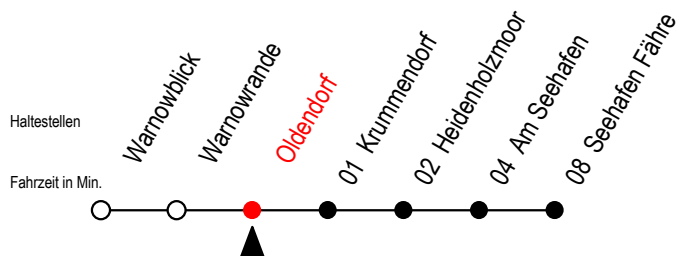

BUS 45A Oldendorf

Gültig ab 06.01.2020

Alle Angaben ohne Gewähr

Richtung: Seehafen Fähre

Fährt als Abruf - Linien - Taxi

Uhr Montag - Freitag

20	34
21	04 34
22	04 34
23	04 34

Uhr Samstag - Sonntag - Feiertag