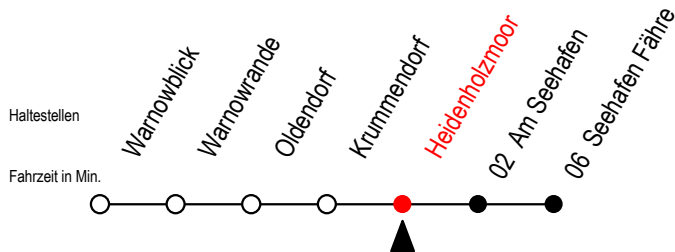

BUS 45A Heidenholzmoor

Gültig ab 06.01.2020

Alle Angaben ohne Gewähr

Richtung: Seehafen Fähre

Fährt als Abruf - Linien - Taxi

Uhr Montag - Freitag

20	36	
21	06	36
22	06	36
23	06	36

Uhr Samstag - Sonntag - Feiertag