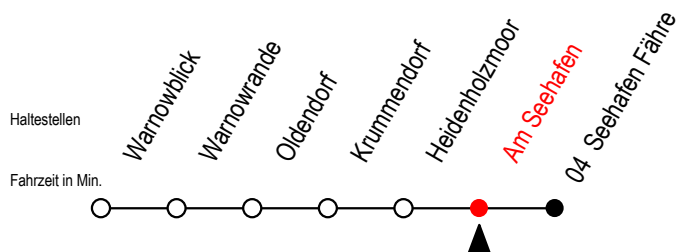

BUS 45A Am Seehafen

Gültig ab 06.01.2020

Alle Angaben ohne Gewähr

Richtung: Seehafen Fähre

Fährt als Abruf - Linien - Taxi

Uhr Montag - Freitag

20	37
21	07 37
22	07 37
23	07 37

Uhr Samstag - Sonntag - Feiertag