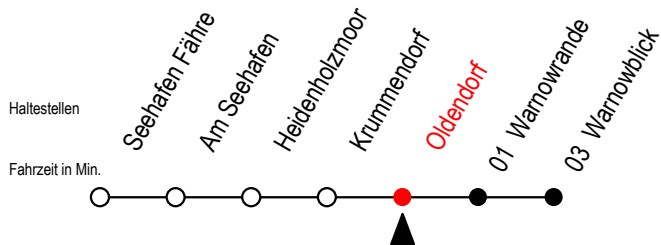

BUS 45A Warnowblick

Gültig ab 06.01.2020

Alle Angaben ohne Gewähr

Richtung: Seehafen Fähre

Fährt als Abruf - Linien - Taxi

Uhr Montag - Freitag

20	33
21	03 33
22	03 33
23	03 33

Uhr Samstag - Sonntag - Feiertag

BUS 45A Warnowrande

Gültig ab 06.01.2020

Alle Angaben ohne Gewähr

Richtung: Seehafen Fähre

Fährt als Abruf - Linien - Taxi

Uhr Montag - Freitag

20	33
21	03 33
22	03 33
23	03 33

Uhr Samstag - Sonntag - Feiertag

20	22 ^{AW} 52 ^W
21	52 ^W
22	52 ^W
23	22 ^W 42 ^W

W = an der Haltestelle Warnowblick Anschluss zur Linie 45

A = fährt am Samstag

Wie bestellt man ein Abruf-Linien-Taxi?

Sie bestellen bei der **RSAG** unter **Telefon (0381) 802-1900** bis **spätestens 30 Minuten vor Abfahrt** oder sofort nach Einsteigen in einen Bus oder Straßenbahn bei unserem Fahrpersonal
Ihre laut Fahrplan gewünschte Fahrt.

BUS 45A Oldendorf

Gültig ab 06.01.2020

Alle Angaben ohne Gewähr

Richtung: Warnowblick

Fährt als Abruf - Linien - Taxi

Uhr Montag - Freitag

20	53 ^W
21	23 ^W 53 ^W
22	23 ^W 53 ^W
23	23 ^W 43 ^W

Uhr Samstag - Sonntag - Feiertag