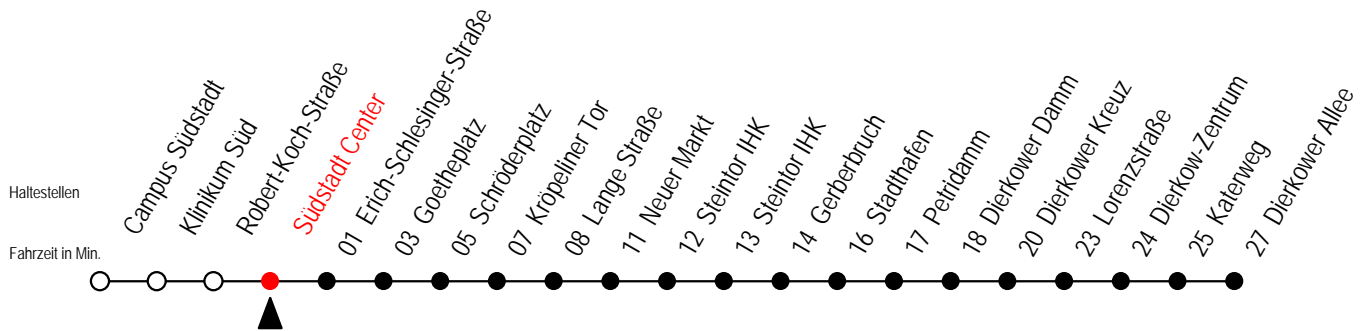

4

Südstadt Center

Gültig ab 16.03.2020

Alle Angaben ohne Gewähr

Richtung: Dierkower Allee

Sonderfahrplan Corona - Pandemie

Uhr Montag - Freitag

Uhr Samstag