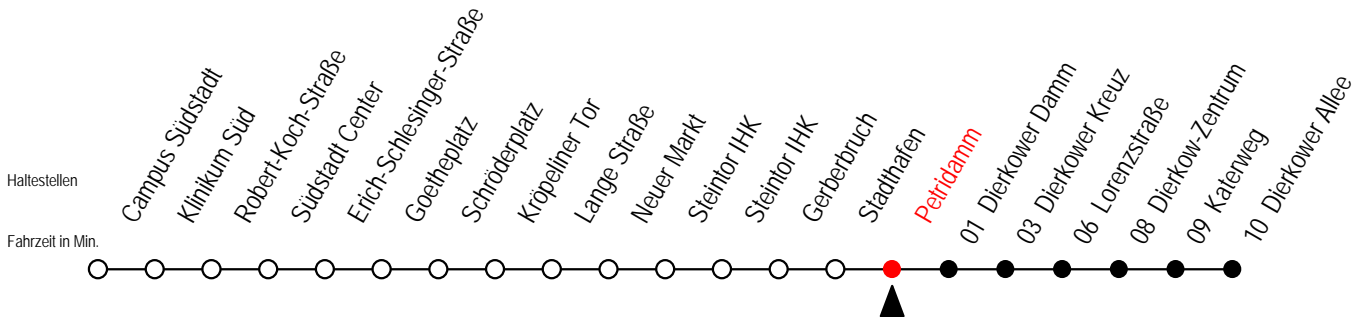

5	--	
6	--	
7	--	
8	--	
9	14	46
10	16	46
11	16	46
12	16	46
13	16	46
14	16	46
15	16	46
16	16	46
17	16	46
18	16	46
19	16	46

Tram

4 Petridamm

Gültig ab 16.03.2020

Alle Angaben ohne Gewähr

Richtung: Dierkower Allee**Sonderfahrplan Corona - Pandemie**