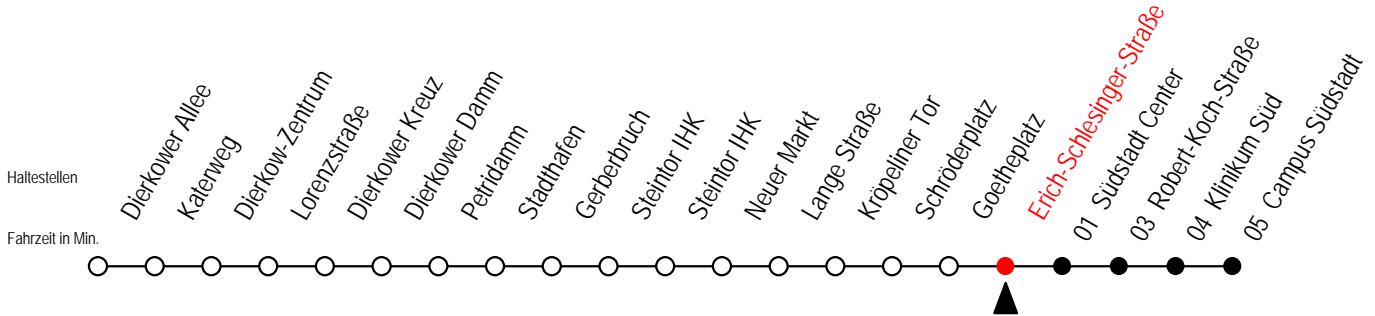

4

Erich-Schlesinger-Straße

Gültig ab 16.03.2020

Alle Angaben ohne Gewähr

Richtung: Campus Südstadt

Sonderfahrplan Corona - Pandemie

Uhr Montag - Freitag

4	56
5	25 55
6	25 55
7	25 55
8	25 55
9	25 55
10	25 55
11	25 55
12	25 55
13	25 55
14	25 55
15	25 55
16	25 55
17	25 55
18	25 55
19	25 55

Uhr Samstag

4	--
5	--
6	--
7	--
8	--
9	55
10	25 55
11	25 55
12	25 55
13	25 55
14	25 55
15	25 55
16	25 55
17	25 55
18	25 55
19	25 55