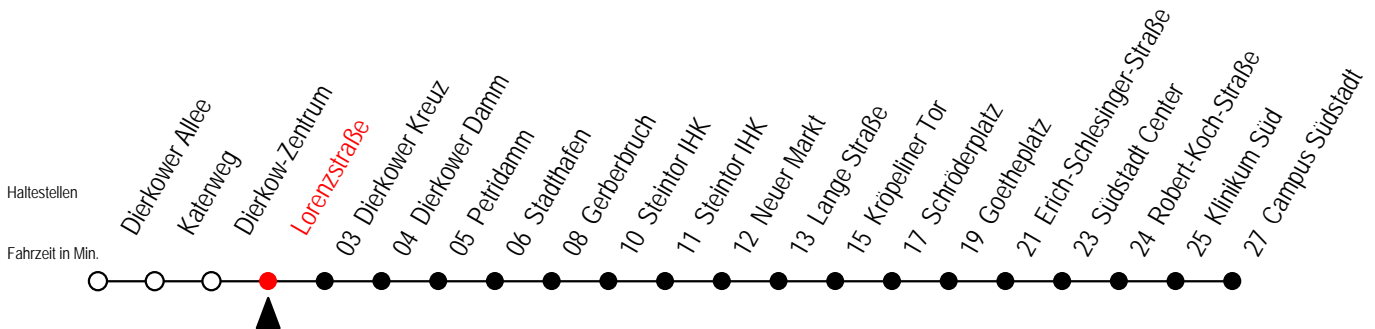

E = fährt bis H.-Schütz-Straße

4

Lorenzstraße

Gültig ab 16.03.2020

Alle Angaben ohne Gewähr

Richtung: Campus Südstadt

Sonderfahrplan Corona - Pandemie

Uhr Montag - Freitag

E = fährt bis H.-Schütz-Straße

4

Dierkower Kreuz

Gültig ab 16.03.2020

Alle Angaben ohne Gewähr

Richtung: Campus Südstadt

Sonderfahrplan Corona - Pandemie

Uhr Montag - Freitag