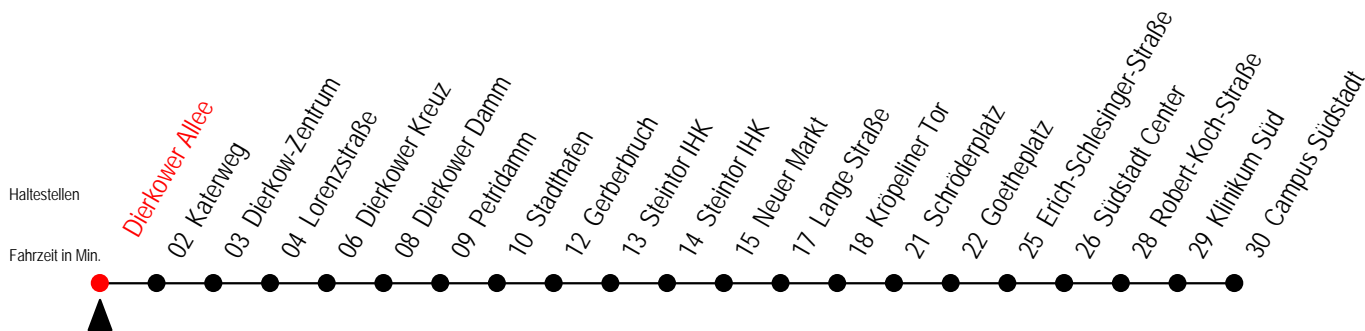

4

Dierkower Allee

Gültig ab 16.03.2020

Alle Angaben ohne Gewähr

Richtung: Campus Südstadt

Sonderfahrplan Corona - Pandemie

Uhr Montag - Freitag

Uhr Samstag