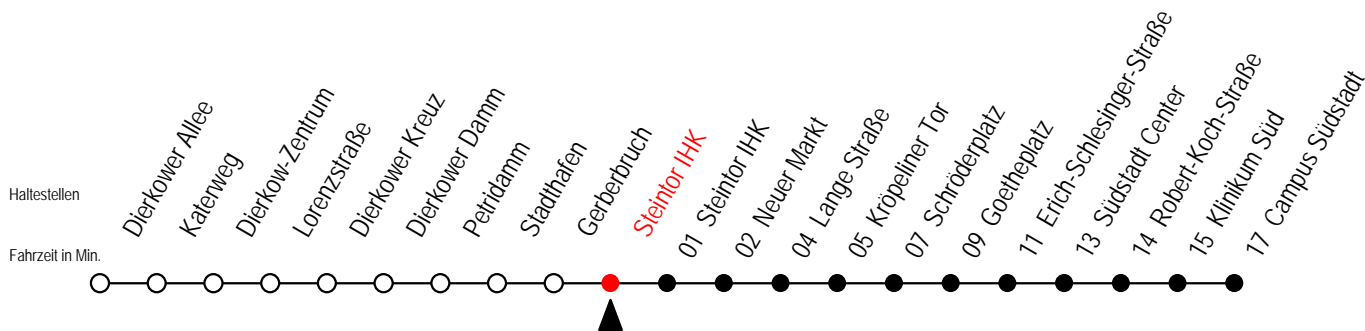

E = fährt bis H.-Schütz-Straße

4

Steintor IHK

Gültig ab 16.03.2020

Alle Angaben ohne Gewähr

Richtung: Campus Südstadt

Sonderfahrplan Corona - Pandemie

Uhr Montag - Freitag