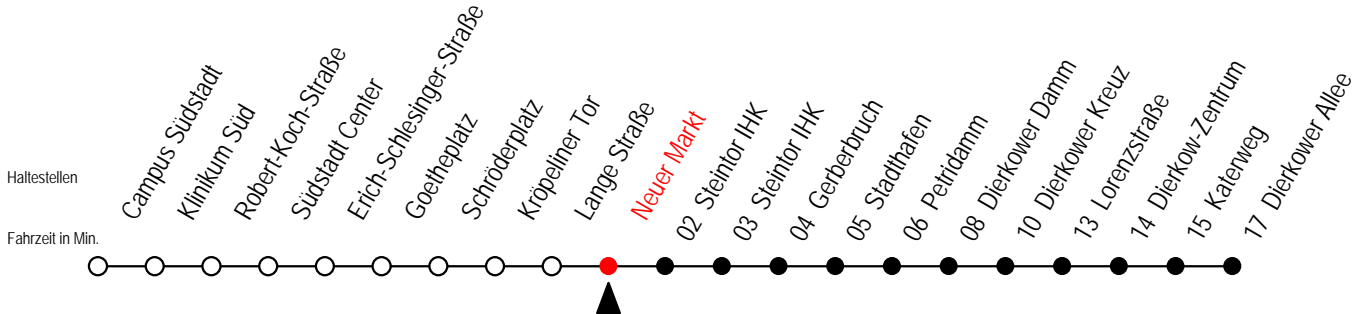

Tram

4

Neuer Markt

Gültig ab 16.03.2020

Alle Angaben ohne Gewähr

Richtung: Dierkower Allee

Sonderfahrplan Corona - Pandemie

Uhr Montag - Freitag

Uhr Samstag

5	12	41	58	5	--
6	11	41		6	--
7	11	41		7	--
8	11	41		8	--
9	11	41		9	09 41
10	11	41		10	11 41
11	11	41		11	11 41
12	11	41		12	11 41
13	11	41		13	11 41
14	11	41		14	11 41
15	11	41		15	11 41
16	11	41		16	11 41
17	11	41		17	11 41
18	11	41		18	11 41
19	11	41		19	11 41