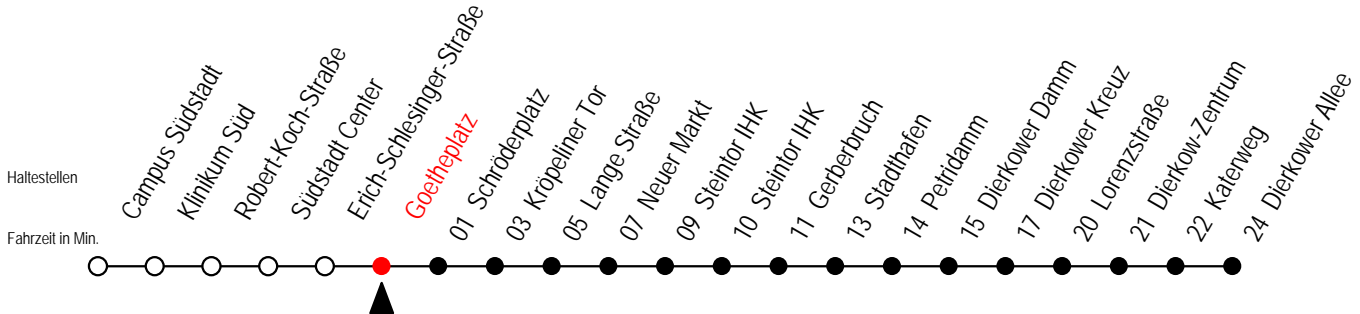

4

Goetheplatz

Gültig ab 16.03.2020

Alle Angaben ohne Gewähr

Richtung: Dierkower Allee

Sonderfahrplan Corona - Pandemie

Uhr Montag - Freitag

Uhr Samstag