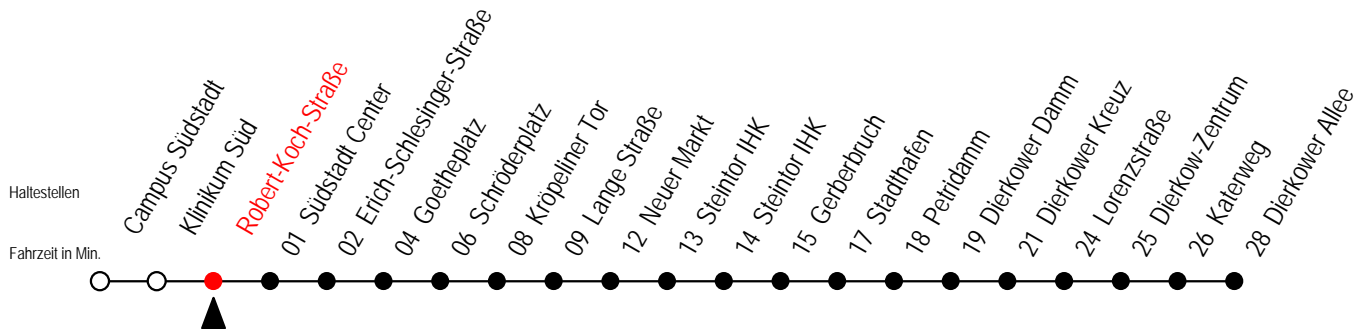

4

Robert-Koch-Straße

Gültig ab 16.03.2020

Alle Angaben ohne Gewähr

Richtung: Dierkower Allee

Sonderfahrplan Corona - Pandemie

Uhr Montag - Freitag

Uhr Samstag