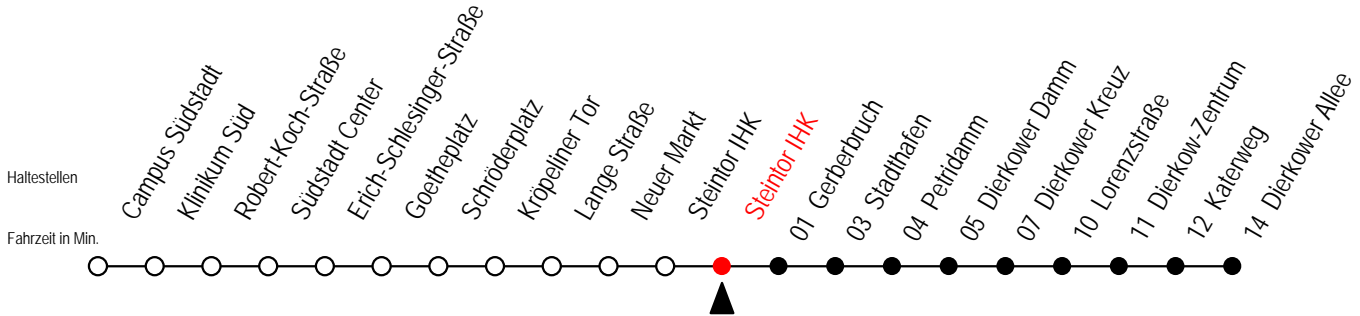

Gültig ab 16.03.2020

Alle Angaben ohne Gewähr

Richtung: Dierkower Allee

Sonderfahrplan Corona - Pandemie

Uhr Montag - Freitag

5	14	44	
6	01	14	44
7	14	44	
8	14	44	
9	14	44	
10	14	44	
11	14	44	
12	14	44	
13	14	44	
14	14	44	
15	14	44	
16	14	44	
17	14	44	
18	14	44	
19	14	44	

Uhr Samstag

5	--	
6	--	
7	--	
8	--	
9	12	44
10	14	44
11	14	44
12	14	44
13	14	44
14	14	44
15	14	44
16	14	44
17	14	44
18	14	44
19	14	44