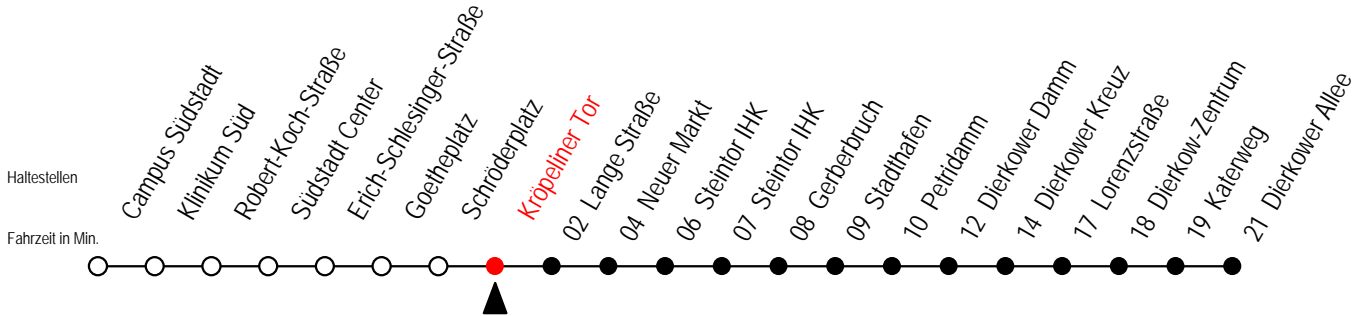

4

Kröpeliner Tor

Gültig ab 16.03.2020

Alle Angaben ohne Gewähr

Richtung: Dierkower Allee

Sonderfahrplan Corona - Pandemie

Uhr Montag - Freitag

Uhr Samstag

5	09	38	55	5	--
6	08	38		6	--
7	08	38		7	--
8	08	38		8	--
9	08	38		9	06 38
10	08	38		10	08 38
11	08	38		11	08 38
12	08	38		12	08 38
13	08	38		13	08 38
14	08	38		14	08 38
15	08	38		15	08 38
16	08	38		16	08 38
17	08	38		17	08 38
18	08	38		18	08 38
19	08	38		19	08 38