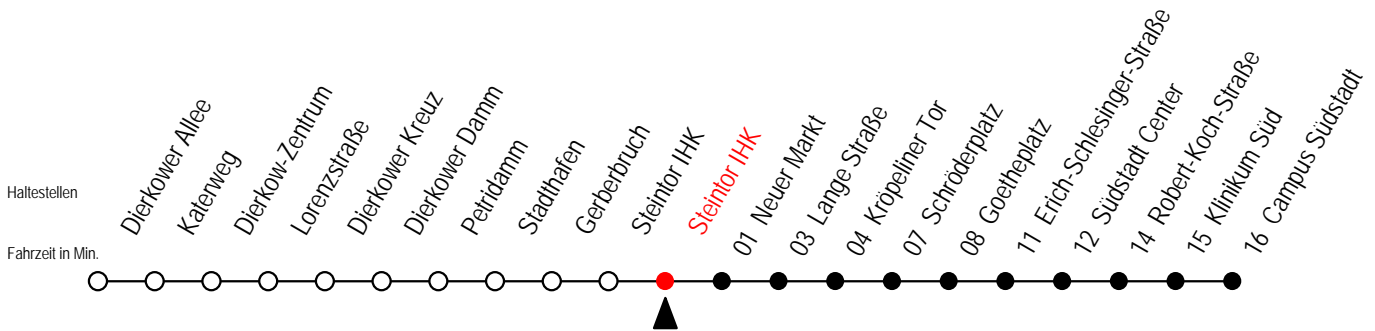

E = fährt bis H.-Schütz-Straße

4

Steintor IHK

Gültig ab 16.03.2020

Alle Angaben ohne Gewähr

Richtung: Campus Südstadt

Sonderfahrplan Corona - Pandemie

Uhr Montag - Freitag