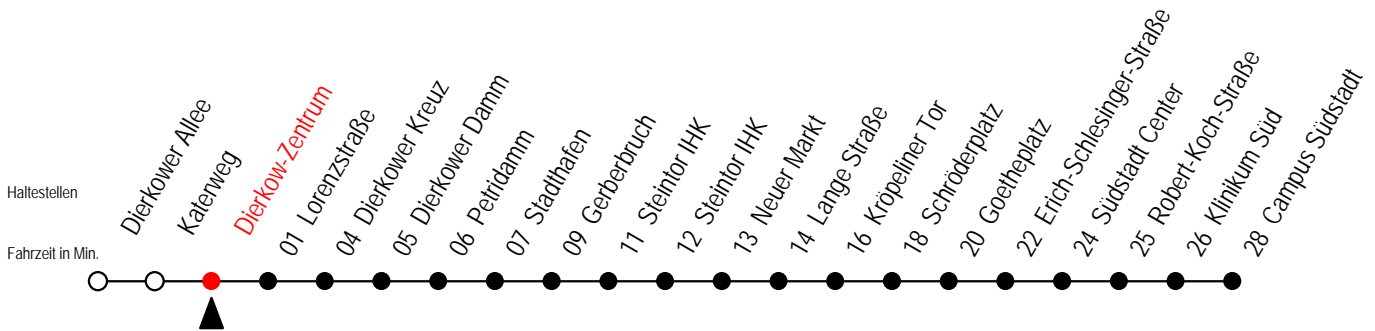

E = fährt bis H.-Schütz-Straße

4

Dierkow-Zentrum

Gültig ab 16.03.2020

Alle Angaben ohne Gewähr

Richtung: Campus Südstadt

Sonderfahrplan Corona - Pandemie

Uhr Montag - Freitag

E = fährt bis H.-Schütz-Straße

4

Lorenzstraße

Gültig ab 16.03.2020

Alle Angaben ohne Gewähr

Richtung: Campus Südstadt

Sonderfahrplan Corona - Pandemie

Uhr Montag - Freitag