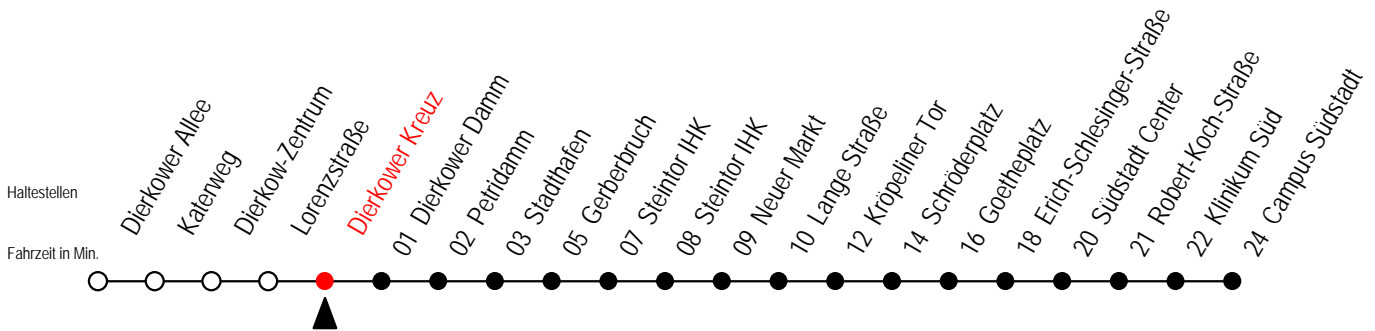

E = fährt bis H.-Schütz-Straße

4

Dierkower Kreuz

Gültig ab 16.03.2020

Alle Angaben ohne Gewähr

Richtung: Campus Südstadt

Sonderfahrplan Corona - Pandemie

Uhr Montag - Freitag

E = fährt bis H.-Schütz-Straße

4

Dierkower Damm

Gültig ab 16.03.2020

Alle Angaben ohne Gewähr

Richtung: Campus Südstadt

Sonderfahrplan Corona - Pandemie

Uhr Montag - Freitag