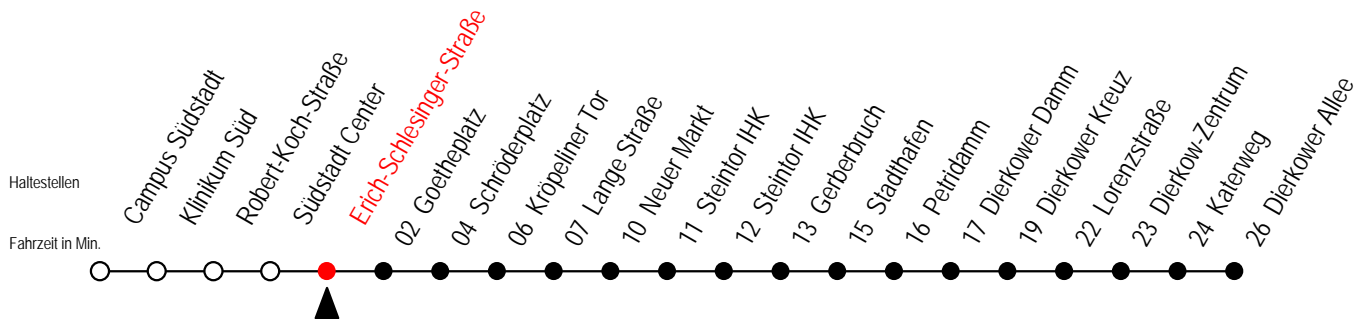

4

Erich-Schlesinger-Straße

Gültig ab 16.03.2020

Alle Angaben ohne Gewähr

Richtung: Dierkower Allee

Sonderfahrplan Corona - Pandemie

Uhr Montag - Freitag

Uhr Samstag