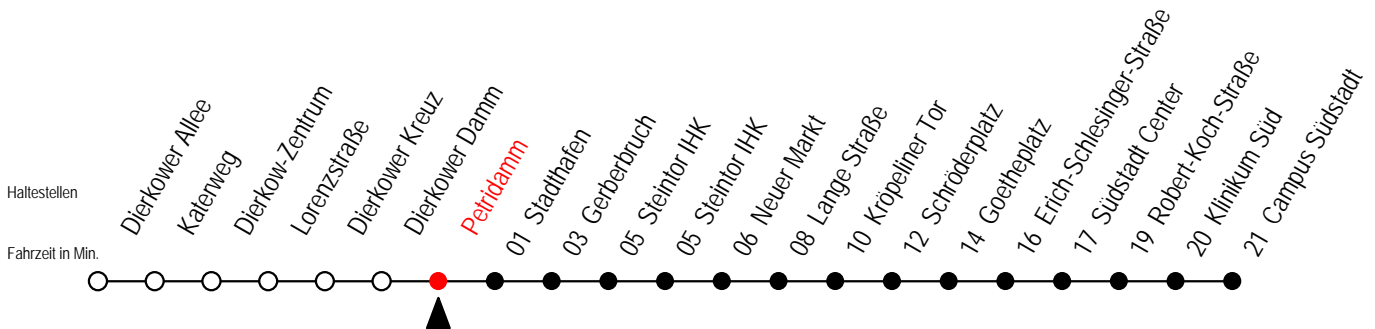

E = fährt bis H.-Schütz-Straße

4 Petridamm

Gültig ab 16.03.2020

Alle Angaben ohne Gewähr

Richtung: Campus Südstadt

Sonderfahrplan Corona - Pandemie

Uhr Montag - Freitag

Uhr Samstag