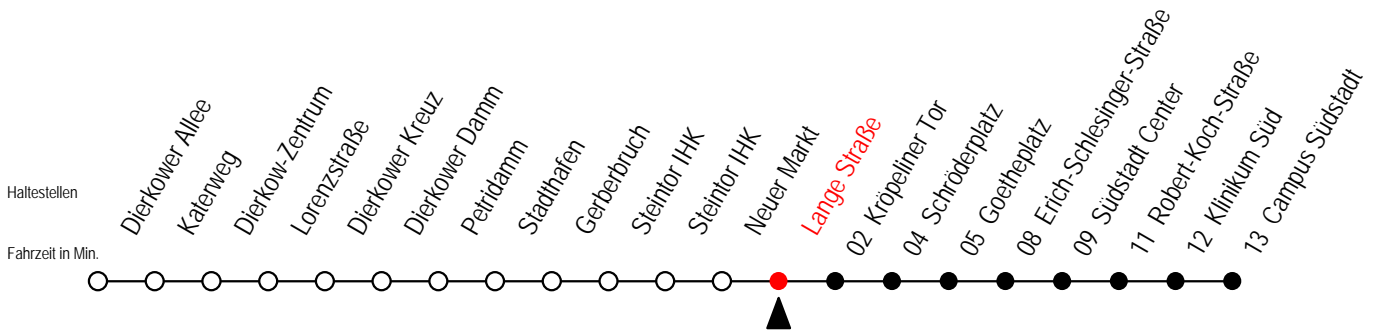

E = fährt bis H.-Schütz-Straße

4 Lange Straße

Gültig ab 16.03.2020

Alle Angaben ohne Gewähr

Richtung: Campus Südstadt

Sonderfahrplan Corona - Pandemie

Uhr Montag - Freitag

5	48		
6	18	48	
7	18	48	
8	18	48	
9	18	48	
10	18	48	
11	18	48	
12	18	48	
13	18	48	
14	18	48	
15	18	48	
16	18	48	
17	18	48	
18	18	48	55 ^E
19	18	48	
20	18 ^E		

Uhr Samstag

5	--		
6	--		
7	--		
8	--		
9	48		
10	18	48	
11	18	48	
12	18	48	
13	18	48	
14	18	48	
15	18	48	
16	18	48	
17	18	48	
18	18	48	
19	18	48	
20	18 ^E		

E = fährt bis H.-Schütz-Straße

4

Kröpeliner Tor