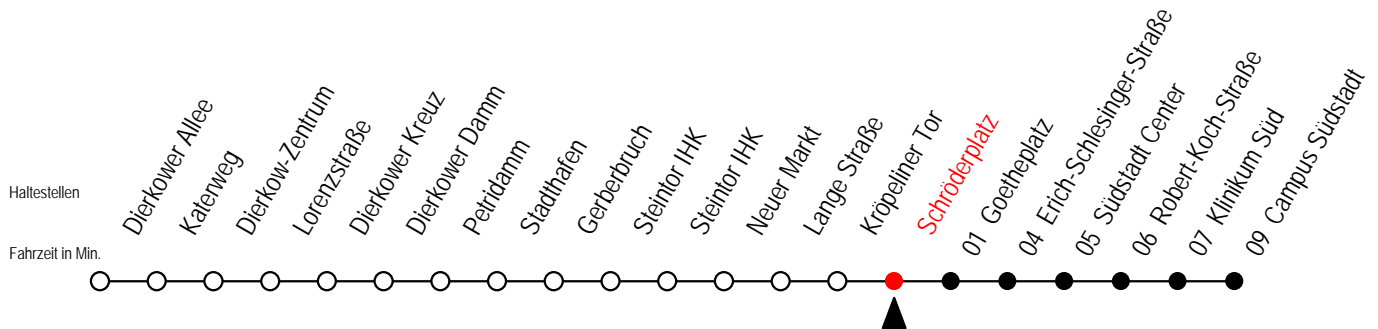

Uhr Samstag

5	--
6	--
7	--
8	--
9	49
10	19 49
11	19 49
12	19 49
13	19 49
14	19 49
15	19 49
16	19 49
17	19 49
18	19 49
19	19 49
20	19 ^E

E = fährt bis H.-Schütz-Straße

Tram**4****Schröderplatz**

Gültig ab 16.03.2020

Alle Angaben ohne Gewähr

Richtung: Campus Südstadt**Sonderfahrplan Corona - Pandemie****Uhr Montag - Freitag****Uhr Samstag**

4	53	4	--
5	22 52	5	--
6	22 52	6	--
7	22 52	7	--
8	22 52	8	--
9	22 52	9	52
10	22 52	10	22 52
11	22 52	11	22 52
12	22 52	12	22 52
13	22 52	13	22 52
14	22 52	14	22 52
15	22 52	15	22 52
16	22 52	16	22 52
17	22 52	17	22 52
18	22 52	18	22 52
19	22 52	19	22 52