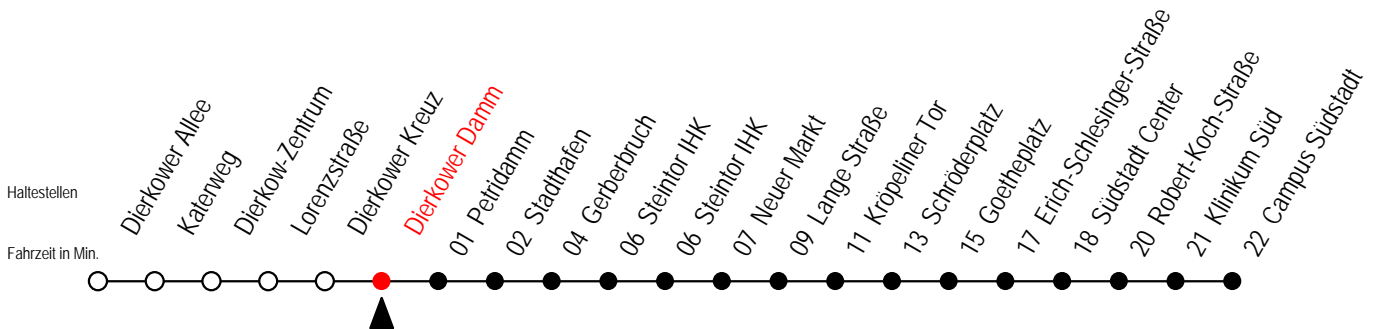

E = fährt bis H.-Schütz-Straße

4

Dierkower Damm

Gültig ab 16.03.2020

Alle Angaben ohne Gewähr

Richtung: Campus Südstadt

Sonderfahrplan Corona - Pandemie

Uhr Montag - Freitag