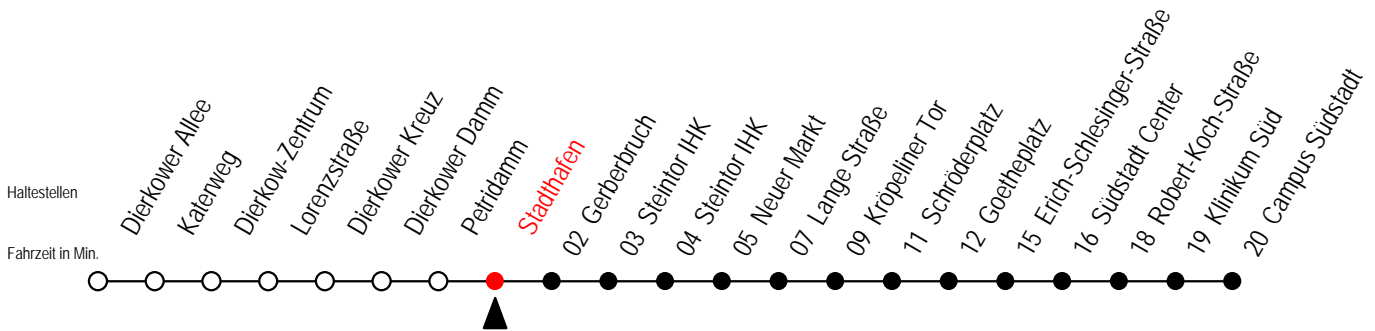

5	39	5	--
6	09 39	6	--
7	09 39	7	--
8	09 39	8	--
9	09 39	9	39
10	09 39	10	09 39
11	09 39	11	09 39
12	09 39	12	09 39
13	09 39	13	09 39
14	09 39	14	09 39
15	09 39	15	09 39
16	09 39	16	09 39
17	09 39	17	09 39
18	09 39 46 ^E	18	09 39
19	09 39	19	09 39
20	09 ^E	20	09 ^E

E = fährt bis H.-Schütz-Straße

Gültig ab 16.03.2020

Alle Angaben ohne Gewähr

Richtung: Campus Südstadt

Sonderfahrplan Corona - Pandemie

Uhr Montag - Freitag

Uhr Samstag

5	41	5	--
6	11 41	6	--
7	11 41	7	--
8	11 41	8	--
9	11 41	9	41
10	11 41	10	11 41
11	11 41	11	11 41
12	11 41	12	11 41
13	11 41	13	11 41
14	11 41	14	11 41
15	11 41	15	11 41
16	11 41	16	11 41
17	11 41	17	11 41
18	11 41 48 ^E	18	11 41
19	11 41	19	11 41
20	11 ^E	20	11 ^E