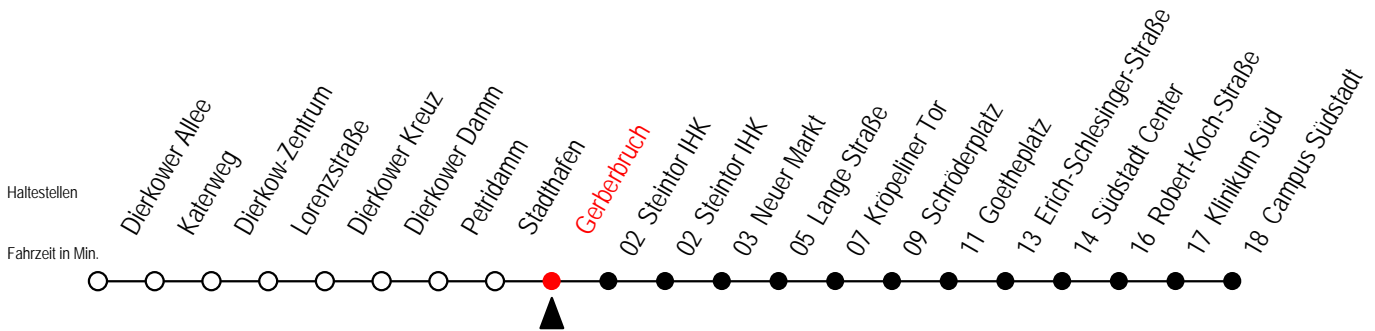

E = fährt bis H.-Schütz-Straße

4

Gerberbruch

Gültig ab 16.03.2020

Alle Angaben ohne Gewähr

Richtung: Campus Südstadt

Sonderfahrplan Corona - Pandemie

Uhr Montag - Freitag