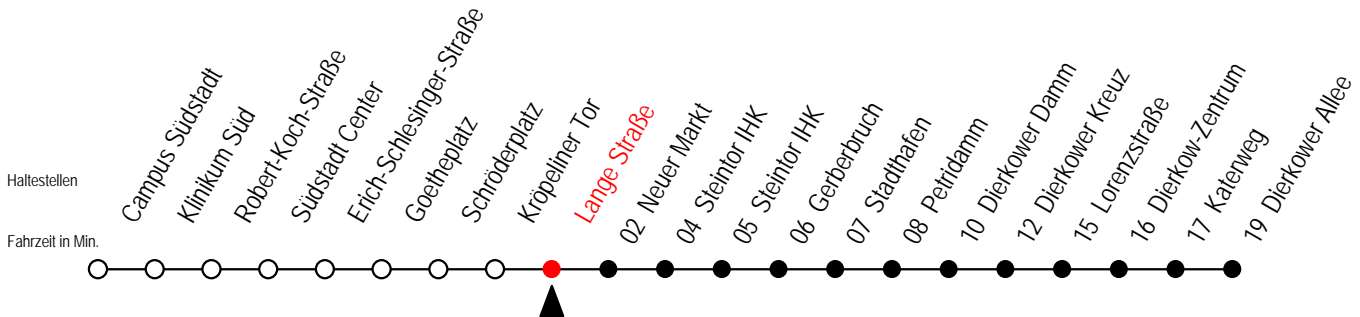

Uhr Samstag

5	--
6	--
7	--
8	--
9	36
10	06 36
11	06 36
12	06 36
13	06 36
14	06 36
15	06 36
16	06 36
17	06 36
18	06 36
19	06 36

4

Kröpeliner Tor

Gültig ab 16.03.2020

Alle Angaben ohne Gewähr

Richtung: Dierkower Allee

Tram

4 Lange Straße

Gültig ab 16.03.2020

Alle Angaben ohne Gewähr

Richtung: Dierkower Allee**Sonderfahrplan Corona - Pandemie**

Uhr Montag - Freitag

5	10	39	56
6	09	39	
7	09	39	
8	09	39	
9	09	39	
10	09	39	
11	09	39	
12	09	39	
13	09	39	
14	09	39	
15	09	39	
16	09	39	
17	09	39	
18	09	39	
19	09	39	