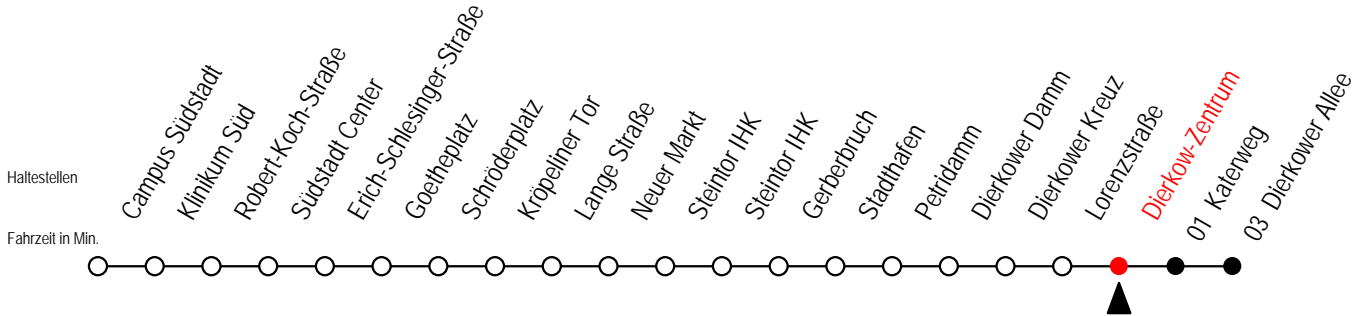

4

Dierkow-Zentrum

Gültig ab 16.03.2020

Alle Angaben ohne Gewähr

Richtung: Dierkower Allee

Sonderfahrplan Corona - Pandemie

Uhr Montag - Freitag

5	24	54	
6	11	24	54
7	24	54	
8	24	54	
9	24	54	
10	24	54	
11	24	54	
12	24	54	
13	24	54	
14	24	54	
15	24	54	
16	24	54	
17	24	54	
18	24	54	
19	24	54	

Uhr Samstag

5	--	
6	--	
7	--	
8	--	
9	22	54
10	24	54
11	24	54
12	24	54
13	24	54
14	24	54
15	24	54
16	24	54
17	24	54
18	24	54
19	24	54

4 Katerweg

Gültig ab 16.03.2020

Alle Angaben ohne Gewähr

Richtung: Dierkower Allee