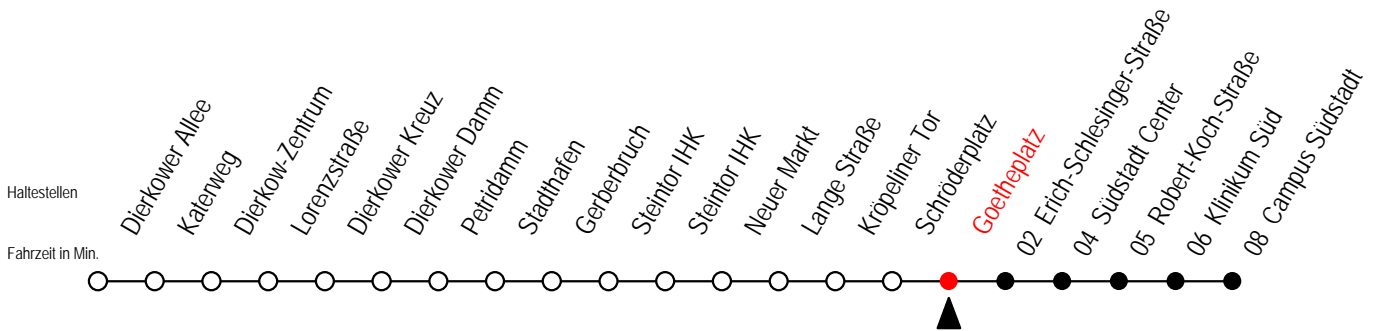

4

Goetheplatz

Gültig ab 16.03.2020

Alle Angaben ohne Gewähr

Richtung: Campus Südstadt

Sonderfahrplan Corona - Pandemie

Uhr Montag - Freitag

4	54
5	23 53
6	23 53
7	23 53
8	23 53
9	23 53
10	23 53
11	23 53
12	23 53
13	23 53
14	23 53
15	23 53
16	23 53
17	23 53
18	23 53
19	23 53

Uhr Samstag

4	--
5	--
6	--
7	--
8	--
9	53
10	23 53
11	23 53
12	23 53
13	23 53
14	23 53
15	23 53
16	23 53
17	23 53
18	23 53
19	23 53

4

Erich-Schlesinger-Straße

Gültig ab 16.03.2020

Alle Angaben ohne Gewähr

Richtung: Campus Südstadt