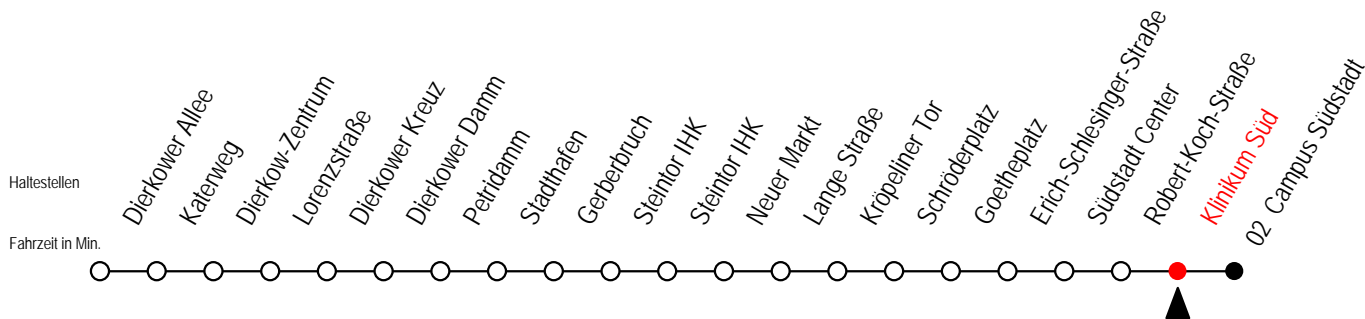

4 Klinikum Süd

Gültig ab 16.03.2020

Alle Angaben ohne Gewähr

Richtung: Campus Südstadt

Sonderfahrplan Corona - Pandemie

Uhr Montag - Freitag

5	00	29	59
6	29	59	
7	29	59	
8	29	59	
9	29	59	
10	29	59	
11	29	59	
12	29	59	
13	29	59	
14	29	59	
15	29	59	
16	29	59	
17	29	59	
18	29	59	
19	29	59	