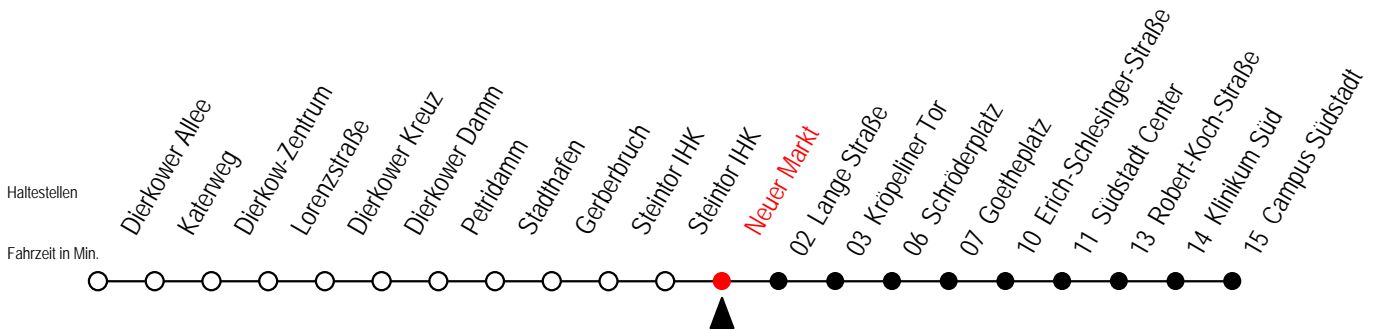

E = fährt bis H.-Schütz-Straße

4

Neuer Markt

Gültig ab 16.03.2020

Alle Angaben ohne Gewähr

Richtung: Campus Südstadt

Sonderfahrplan Corona - Pandemie

Uhr Montag - Freitag