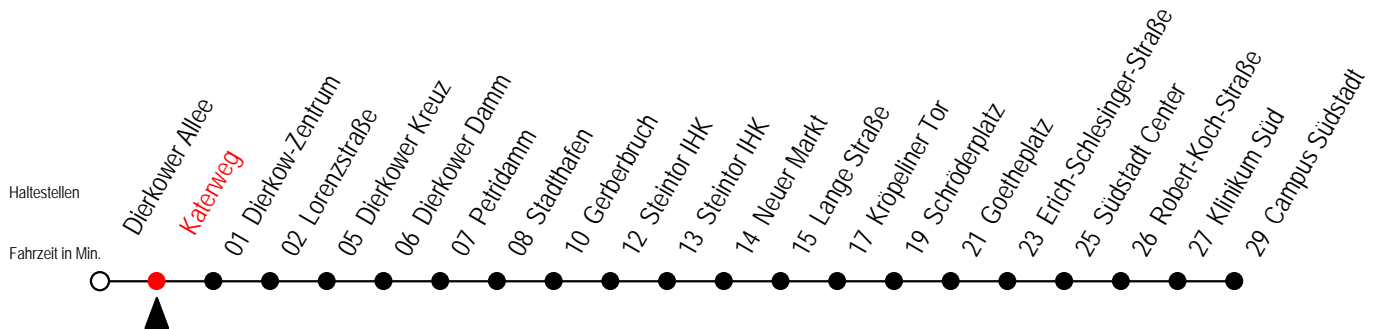

4

Dierkower Allee

Gültig ab 16.03.2020

Alle Angaben ohne Gewähr

Richtung: Campus Südstadt

Sonderfahrplan Corona - Pandemie

Uhr Montag - Freitag

Uhr Samstag

E = fährt bis H.-Schütz-Straße

4

Katerweg

Gültig ab 16.03.2020

Alle Angaben ohne Gewähr

Richtung: Campus Südstadt

Sonderfahrplan Corona - Pandemie

Uhr Montag - Freitag

E = fährt bis H.-Schütz-Straße

4

Dierkow-Zentrum

Gültig ab 16.03.2020

Alle Angaben ohne Gewähr

Richtung: Campus Südstadt

Sonderfahrplan Corona - Pandemie

Uhr Montag - Freitag