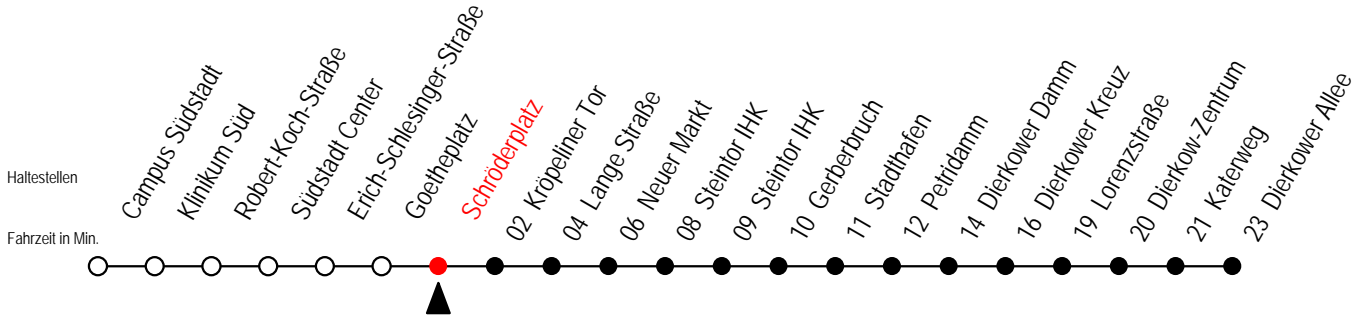

4

Schröderplatz

Gültig ab 16.03.2020

Alle Angaben ohne Gewähr

Richtung: Dierkower Allee

Sonderfahrplan Corona - Pandemie

Uhr Montag - Freitag

5	36
6	06 36
7	06 36
8	06 36
9	06 36
10	06 36
11	06 36
12	06 36
13	06 36
14	06 36
15	06 36
16	06 36
17	06 36
18	06 36
19	06 36

Uhr Samstag

5	--
6	--
7	--
8	--
9	36
10	06 36
11	06 36
12	06 36
13	06 36
14	06 36
15	06 36
16	06 36
17	06 36
18	06 36
19	06 36

4

Kröpeliner Tor

Gültig ab 16.03.2020

Alle Angaben ohne Gewähr

Richtung: Dierkower Allee