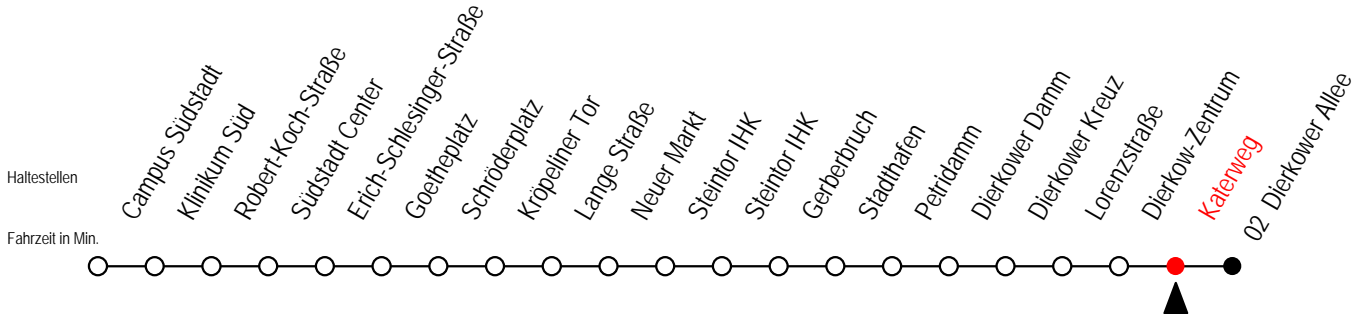

4 Katerweg

Gültig ab 16.03.2020

Alle Angaben ohne Gewähr

Richtung: Dierkower Allee

Sonderfahrplan Corona - Pandemie

Uhr Montag - Freitag

Uhr Samstag

5	25	55		5	--	
6	12	25	55	6	--	
7	25	55		7	--	
8	25	55		8	--	
9	25	55		9	23	55
10	25	55		10	25	55
11	25	55		11	25	55
12	25	55		12	25	55
13	25	55		13	25	55
14	25	55		14	25	55
15	25	55		15	25	55
16	25	55		16	25	55
17	25	55		17	25	55
18	25	55		18	25	55
19	25	55		19	25	55