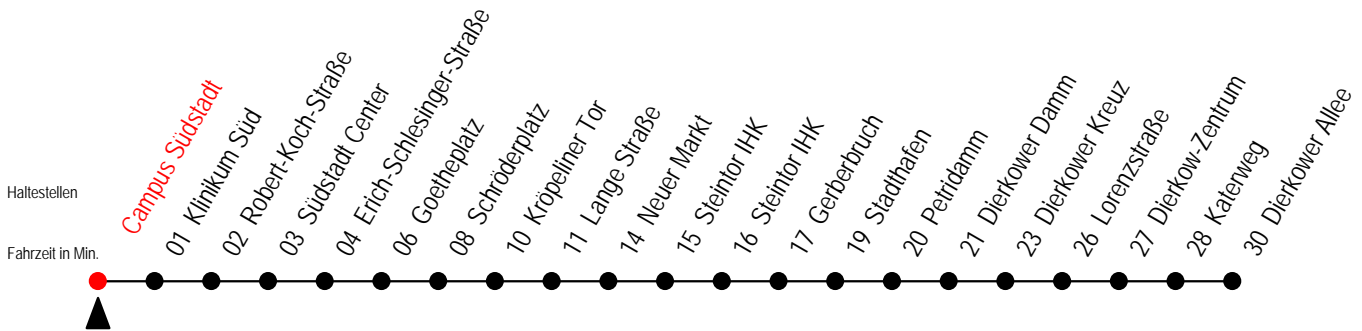

4

Campus Südstadt

Gültig ab 16.03.2020

Alle Angaben ohne Gewähr

Richtung: Dierkower Allee

Sonderfahrplan Corona - Pandemie

Uhr Montag - Freitag

5	28	58
6	28	58
7	28	58
8	28	58
9	28	58
10	28	58
11	28	58
12	28	58
13	28	58
14	28	58
15	28	58
16	28	58
17	28	58
18	28	58
19	28	

Uhr Samstag

5	--	
6	--	
7	--	
8	--	
9	28	58
10	28	58
11	28	58
12	28	58
13	28	58
14	28	58
15	28	58
16	28	58
17	28	58
18	28	58
19	28