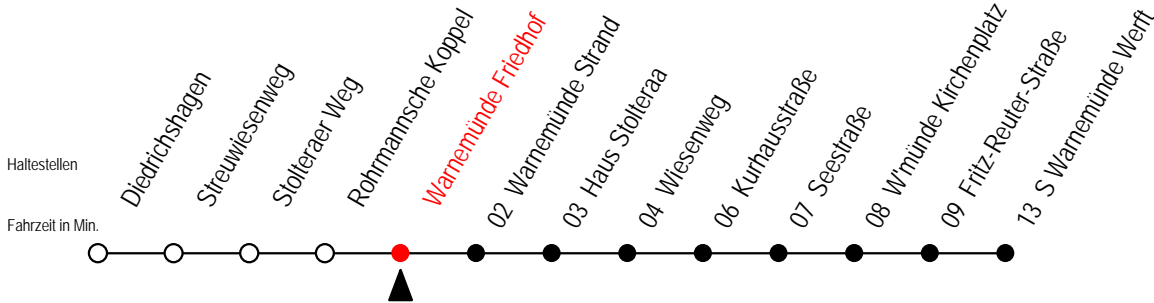

37 Warnemünde Friedhof

Gültig ab 16.03.2020

Alle Angaben ohne Gewähr

Richtung: S Warnemünde Werft

Sonderfahrplan Corona - Pandemie

Uhr Montag - Freitag

Uhr Samstag

Uhr Sonntag - Feiertag