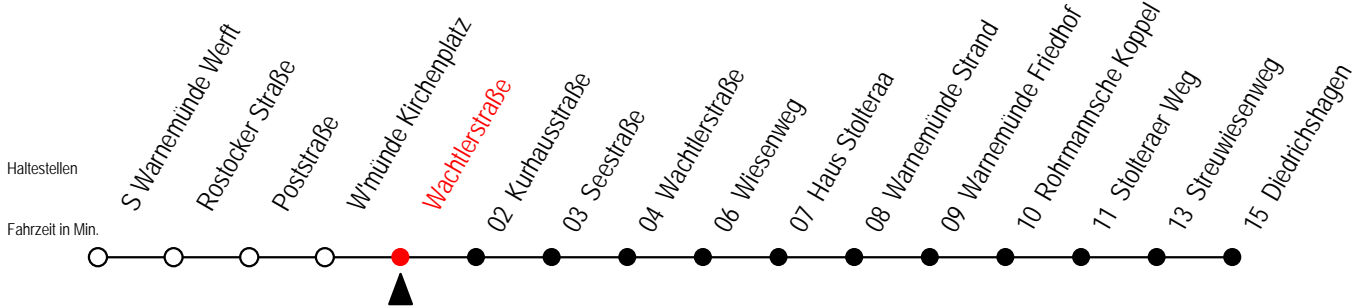

37 Wachtlerstraße

Gültig ab 16.03.2020

Alle Angaben ohne Gewähr

Richtung: Diedrichshagen

Sonderfahrplan Corona - Pandemie

Uhr Montag - Freitag

Uhr Samstag

Uhr Sonntag - Feiertag

37 Kurhausstraße

Gültig ab 16.03.2020

Alle Angaben ohne Gewähr

Richtung: Diedrichshagen

Sonderfahrplan Corona - Pandemie

Uhr Montag - Freitag

Uhr Samstag

Uhr Sonntag - Feiertag