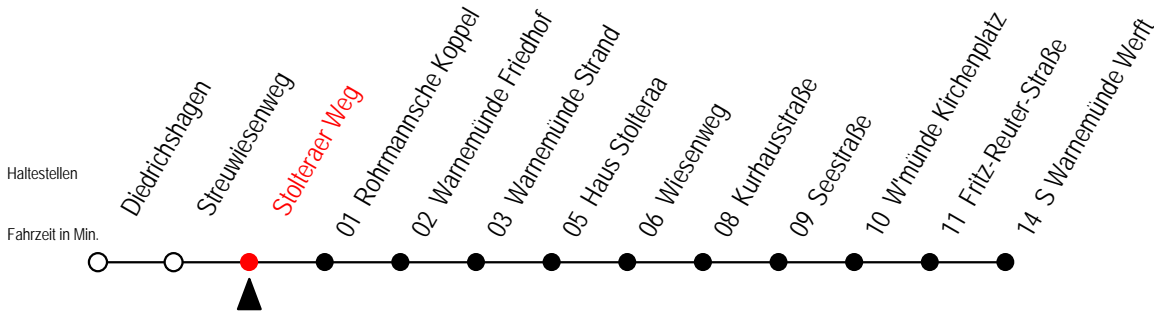

37 Stolteraer Weg

Gültig ab 16.03.2020

Alle Angaben ohne Gewähr

Richtung: S Warnemünde Werft

Sonderfahrplan Corona - Pandemie

Uhr Montag - Freitag

Uhr Samstag

Uhr Sonntag - Feiertag