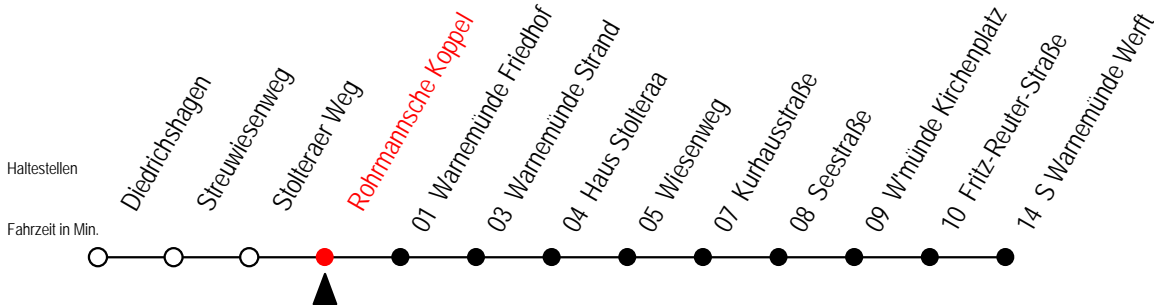

37 Rohrmannsche Koppel

Gültig ab 16.03.2020

Alle Angaben ohne Gewähr

Richtung: S Warnemünde Werft

Sonderfahrplan Corona - Pandemie

Uhr Montag - Freitag

Uhr Samstag

Uhr Sonntag - Feiertag