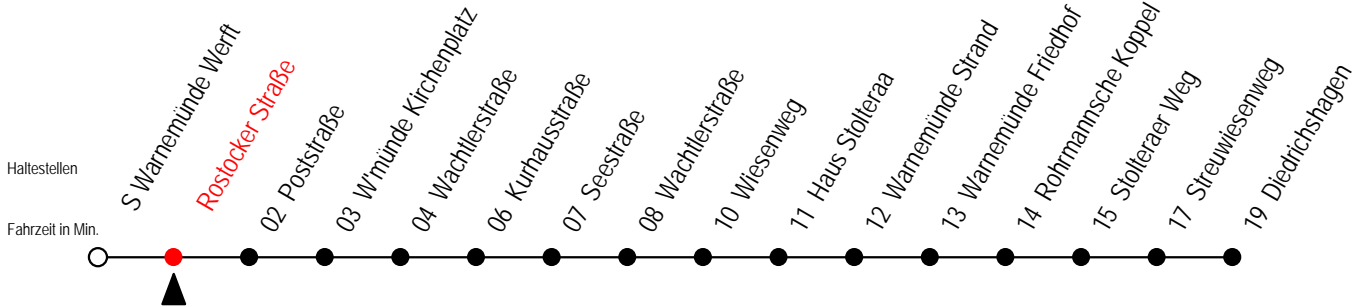

37 Rostocker Straße

Gültig ab 16.03.2020

Alle Angaben ohne Gewähr

Richtung: Diedrichshagen

Sonderfahrplan Corona - Pandemie

Uhr Montag - Freitag

Uhr Samstag

Uhr Sonntag - Feiertag

37 Poststraße

Gültig ab 16.03.2020

Alle Angaben ohne Gewähr

Richtung: Diedrichshagen

Sonderfahrplan Corona - Pandemie

Uhr Montag - Freitag

Uhr Samstag

Uhr Sonntag - Feiertag