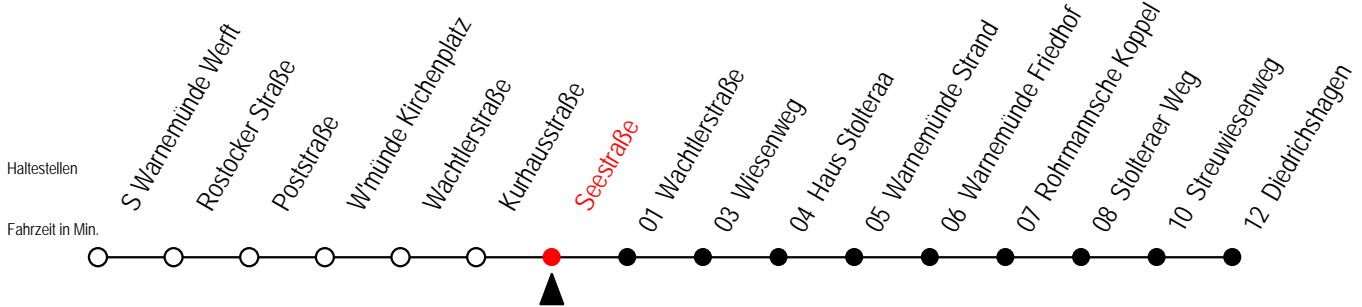

37 Seestraße

Gültig ab 16.03.2020

Alle Angaben ohne Gewähr

Richtung: Diedrichshagen

Sonderfahrplan Corona - Pandemie

Uhr Montag - Freitag

Uhr Samstag

Uhr Sonntag - Feiertag