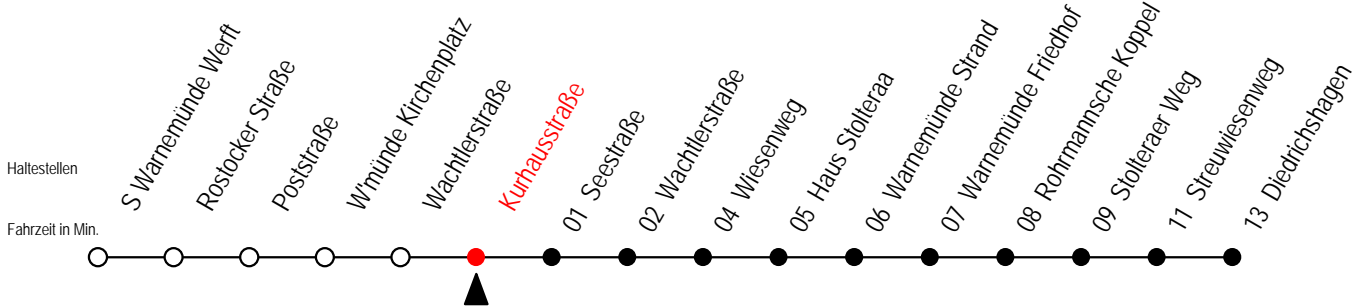

37 Kurhausstraße

Gültig ab 16.03.2020

Alle Angaben ohne Gewähr

Richtung: Diedrichshagen

Sonderfahrplan Corona - Pandemie

Uhr Montag - Freitag

Uhr Samstag

Uhr Sonntag - Feiertag

37 Seestraße

Gültig ab 16.03.2020

Alle Angaben ohne Gewähr

Richtung: Diedrichshagen

Sonderfahrplan Corona - Pandemie

Uhr Montag - Freitag

Uhr Samstag

Uhr Sonntag - Feiertag