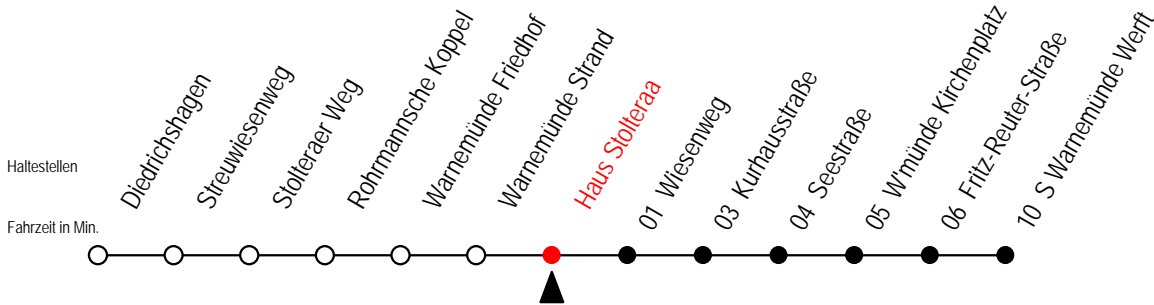

37 Haus Stolteraa

Gültig ab 16.03.2020

Alle Angaben ohne Gewähr

Richtung: S Warnemünde Werft

Sonderfahrplan Corona - Pandemie

Uhr Montag - Freitag

Uhr Samstag

Uhr Sonntag - Feiertag