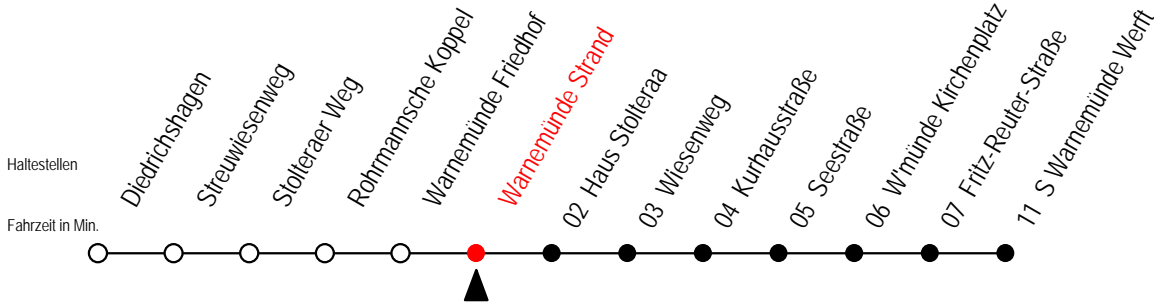

37 Warnemünde Strand

Gültig ab 16.03.2020

Alle Angaben ohne Gewähr

Richtung: S Warnemünde Werft

Sonderfahrplan Corona - Pandemie

Uhr Montag - Freitag

Uhr Samstag

Uhr Sonntag - Feiertag