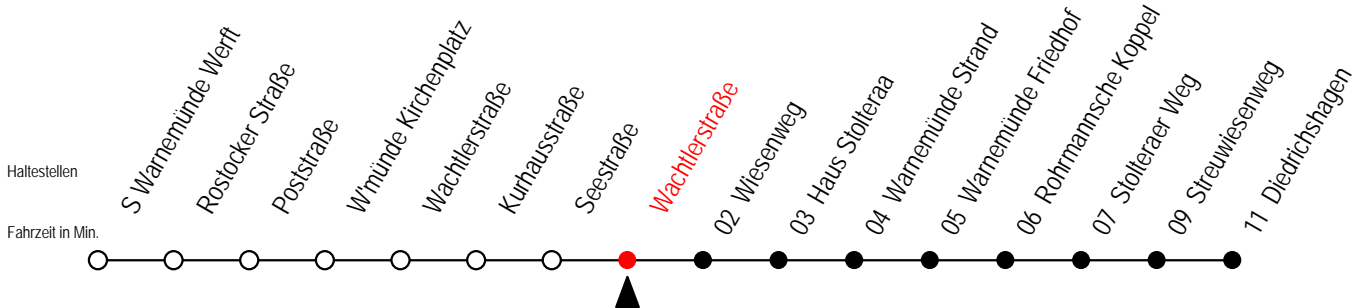

37 Wachtlerstraße

Gültig ab 16.03.2020

Alle Angaben ohne Gewähr

Richtung: Diedrichshagen

Sonderfahrplan Corona - Pandemie

Uhr Montag - Freitag

Uhr Samstag

Uhr Sonntag - Feiertag