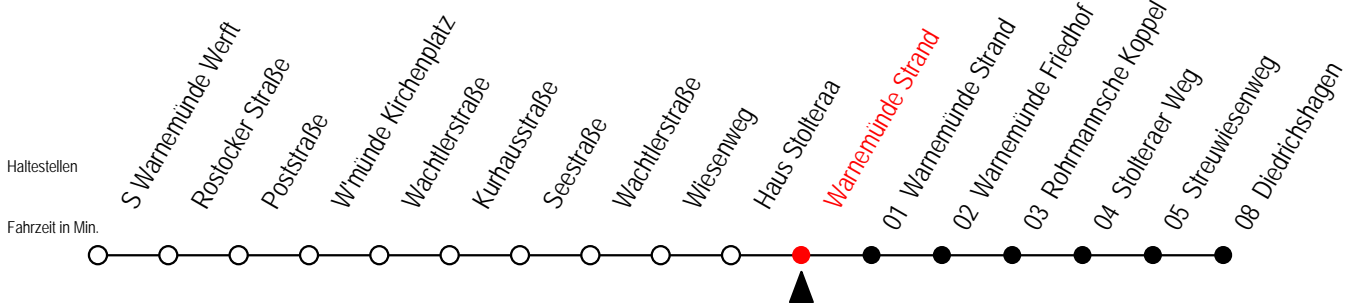

37 Warnemünde Strand

Gültig ab 16.03.2020

Alle Angaben ohne Gewähr

Richtung: Diedrichshagen

Sonderfahrplan Corona - Pandemie

Uhr Montag - Freitag

7	03	33
13	27	57
14	27	57
15	27	

37 Warnemünde Strand