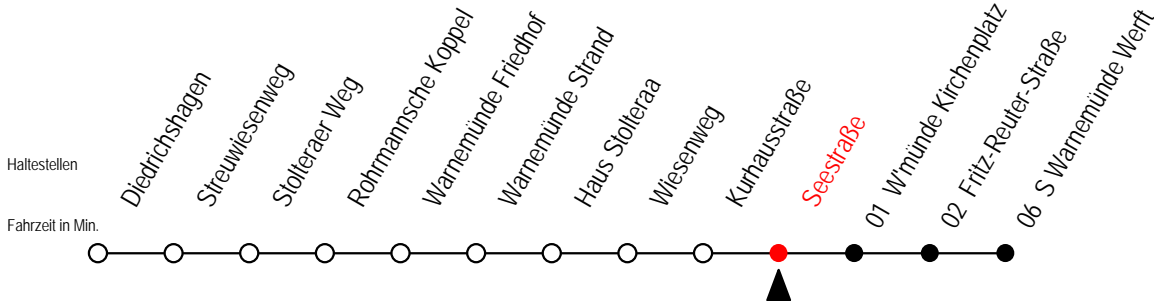

37 Seestraße

Gültig ab 16.03.2020

Alle Angaben ohne Gewähr

Richtung: S Warnemünde Werft

Sonderfahrplan Corona - Pandemie

Uhr Montag - Freitag

Uhr Samstag

Uhr Sonntag - Feiertag