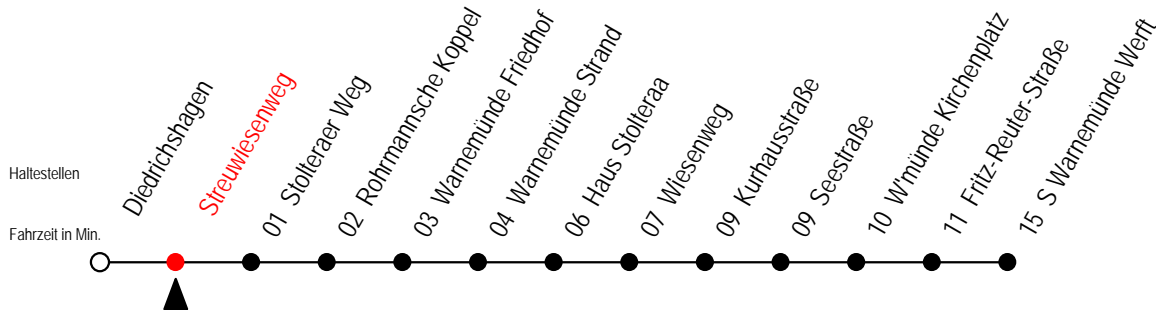

37 Streuwiesenweg

Gültig ab 16.03.2020

Alle Angaben ohne Gewähr

Richtung: S Warnemünde Werft

Sonderfahrplan Corona - Pandemie

Uhr Montag - Freitag

Uhr Samstag

Uhr Sonntag - Feiertag