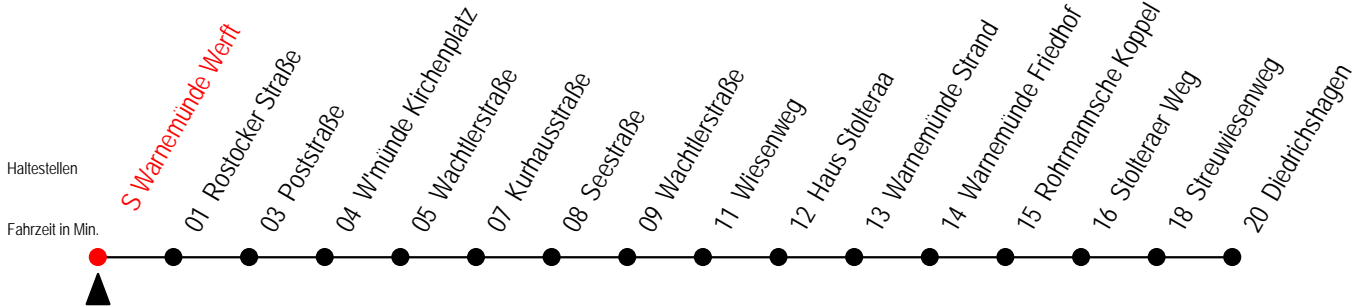

37 S Warnemünde Werft

Gültig ab 16.03.2020

Alle Angaben ohne Gewähr

Richtung: Diedrichshagen

Sonderfahrplan Corona - Pandemie

Uhr Montag - Freitag

Uhr Samstag

Uhr Sonntag - Feiertag

37 Rostocker Straße

Gültig ab 16.03.2020

Alle Angaben ohne Gewähr

Richtung: Diedrichshagen

Sonderfahrplan Corona - Pandemie

Uhr Montag - Freitag

Uhr Samstag

Uhr Sonntag - Feiertag