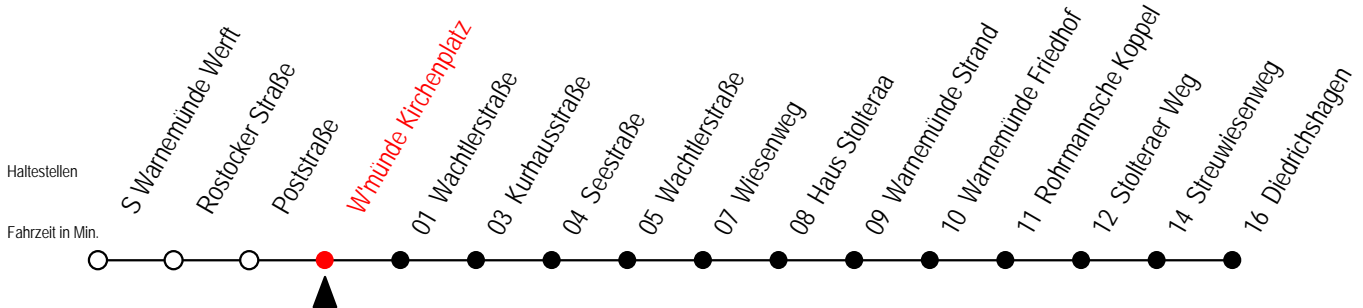

37 W'münde Kirchenplatz

Gültig ab 16.03.2020

Alle Angaben ohne Gewähr

Richtung: Diedrichshagen

Sonderfahrplan Corona - Pandemie

Uhr Montag - Freitag

Uhr Samstag

Uhr Sonntag - Feiertag