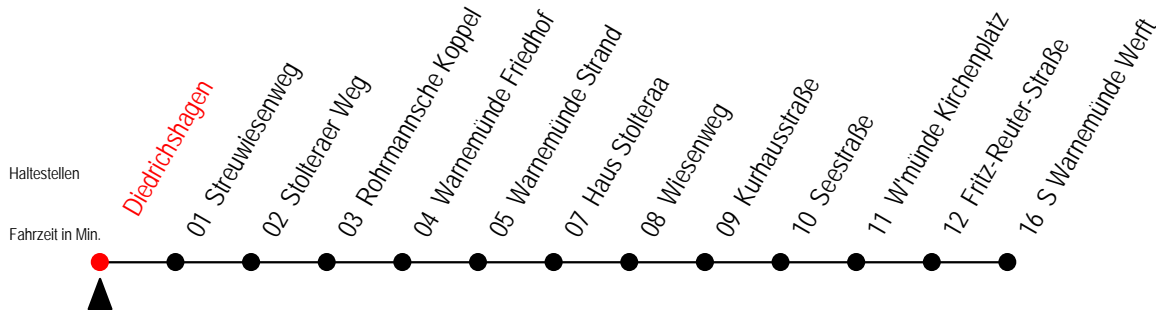

37 Diedrichshagen

Gültig ab 16.03.2020

Alle Angaben ohne Gewähr

Richtung: S Warnemünde Werft

Sonderfahrplan Corona - Pandemie

Uhr Montag - Freitag

Uhr Samstag

Uhr Sonntag - Feiertag