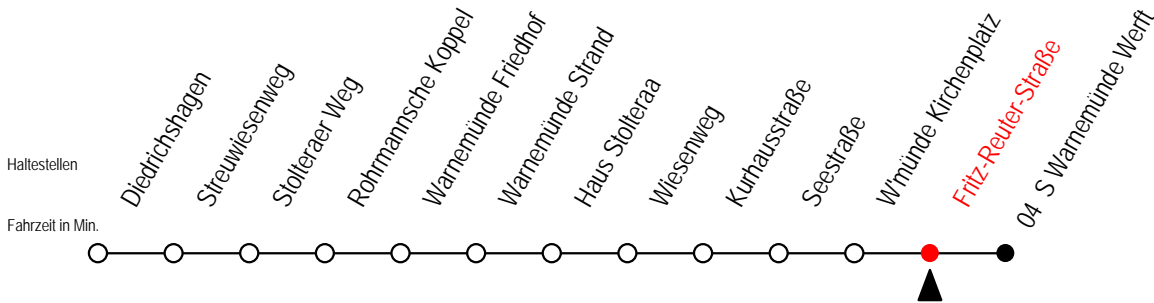

37 Fritz-Reuter-Straße

Gültig ab 16.03.2020

Alle Angaben ohne Gewähr

Richtung: S Warnemünde Werft

Sonderfahrplan Corona - Pandemie

Uhr Montag - Freitag

Uhr Samstag

Uhr Sonntag - Feiertag