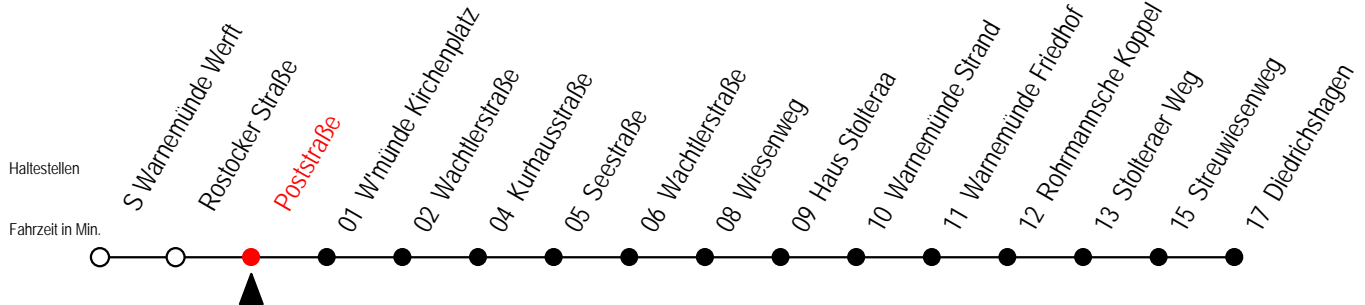

37 Poststraße

Gültig ab 16.03.2020

Alle Angaben ohne Gewähr

Richtung: Diedrichshagen

Sonderfahrplan Corona - Pandemie

Uhr Montag - Freitag

Uhr Samstag

Uhr Sonntag - Feiertag