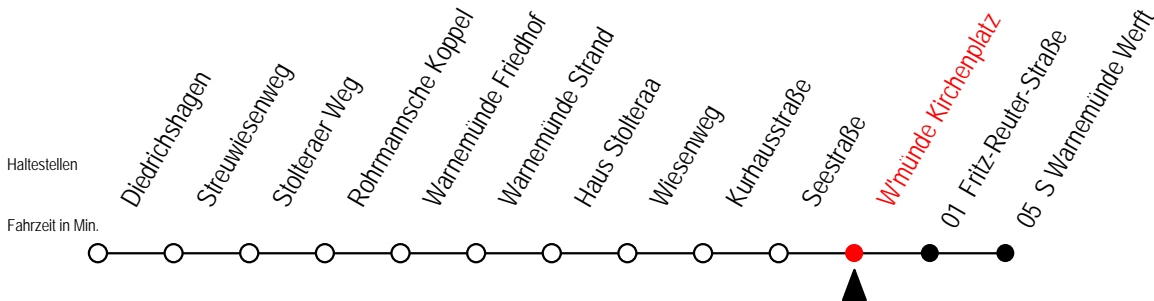

37 W'münde Kirchenplatz

Gültig ab 16.03.2020

Alle Angaben ohne Gewähr

Richtung: S Warnemünde Werft

Sonderfahrplan Corona - Pandemie

Uhr Montag - Freitag

Uhr Samstag

Uhr Sonntag - Feiertag

6	24	54	6	--	6	--		
7	24	54	7	--	7	--		
8	24	54	8	25	55	8	52	
9	24	54	9	25	55	9	21	51
10	24	54	10	25	55	10	21	51
11	24	54	11	25	55	11	21	51
12	24	54	12	25	55	12	21	51
13	24	54	13	25	55	13	21	51
14	24	54	14	25	55	14	21	51
15	24	54	15	25	55	15	21	51
16	24	54	16	25	55	16	21	51
17	24	54	17	25	55	17	21	51
18	24	54	18	25	55	18	21	51
19	24	54	19	25	55	19	21	51
20	24		20	25		20	21	