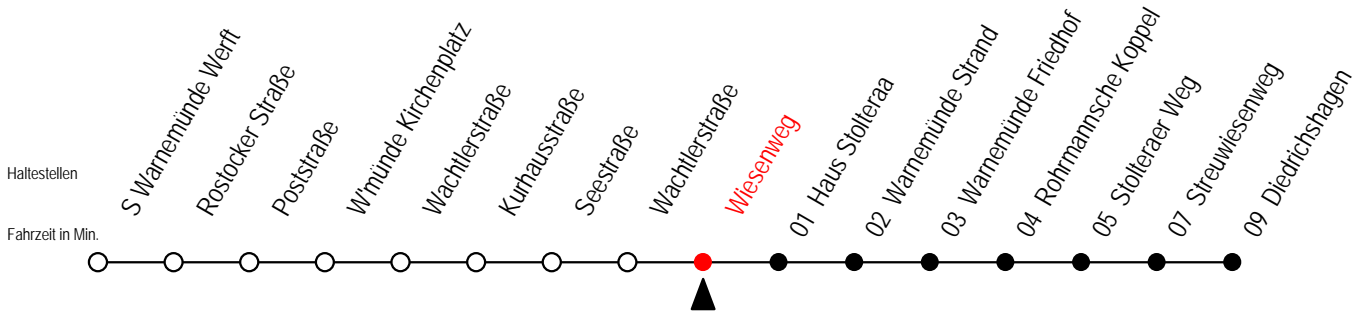

37 Wiesenweg

Gültig ab 16.03.2020

Alle Angaben ohne Gewähr

Richtung: Diedrichshagen

Sonderfahrplan Corona - Pandemie

Uhr Montag - Freitag

Uhr Samstag

Uhr Sonntag - Feiertag