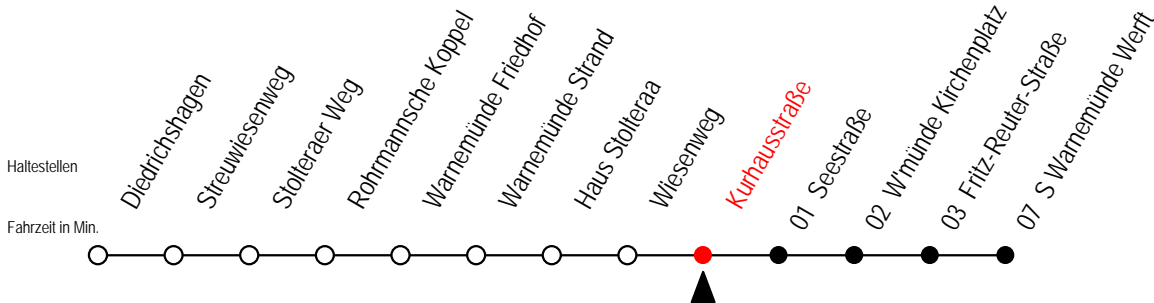

37 Kurhausstraße

Gültig ab 16.03.2020

Alle Angaben ohne Gewähr

Richtung: S Warnemünde Werft

Sonderfahrplan Corona - Pandemie

Uhr Montag - Freitag

Uhr Samstag

Uhr Sonntag - Feiertag