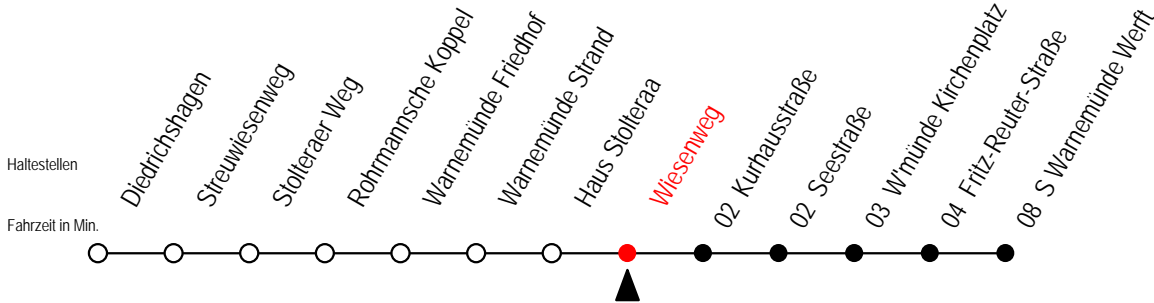

37 Wiesenweg

Gültig ab 16.03.2020

Alle Angaben ohne Gewähr

Richtung: S Warnemünde Werft

Sonderfahrplan Corona - Pandemie

Uhr Montag - Freitag

Uhr Samstag

Uhr Sonntag - Feiertag