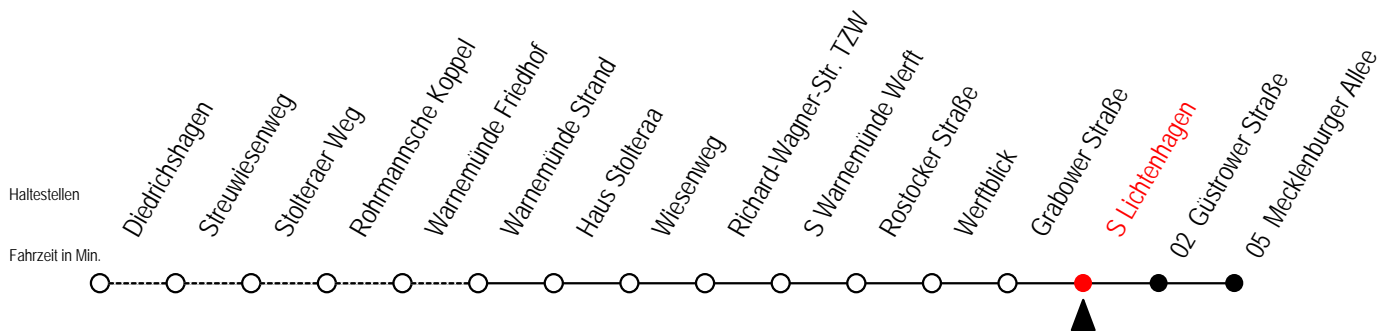

A = Anschluss zur Linie F1 an der Haltestelle Mecklenburger Allee

36 S Lichtenhagen

Gültig ab 16.03.2020

Alle Angaben ohne Gewähr

Richtung: Mecklenburger Allee

Sonderfahrplan Corona - Pandemie

Uhr Montag - Freitag

A = Anschluss zur Linie F1 an der Haltestelle Mecklenburger Allee

36 Güstrower Straße

Gültig ab 16.03.2020

Alle Angaben ohne Gewähr

Richtung: Mecklenburger Allee

Sonderfahrplan Corona - Pandemie

Uhr Montag - Freitag