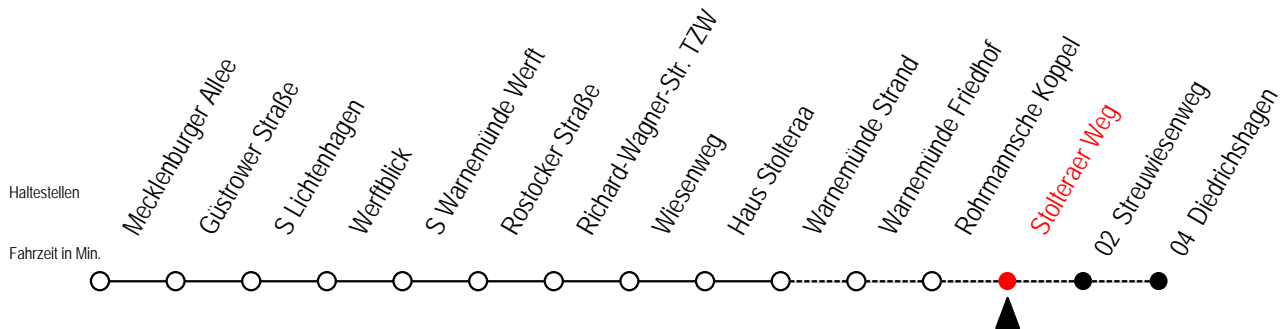

36 Stolteraer Weg

Gültig ab 16.03.2020

Alle Angaben ohne Gewähr

Richtung: Diedrichshagen

Sonderfahrplan Corona - Pandemie

Uhr Montag - Freitag

Uhr Samstag

Uhr Sonntag - Feiertag