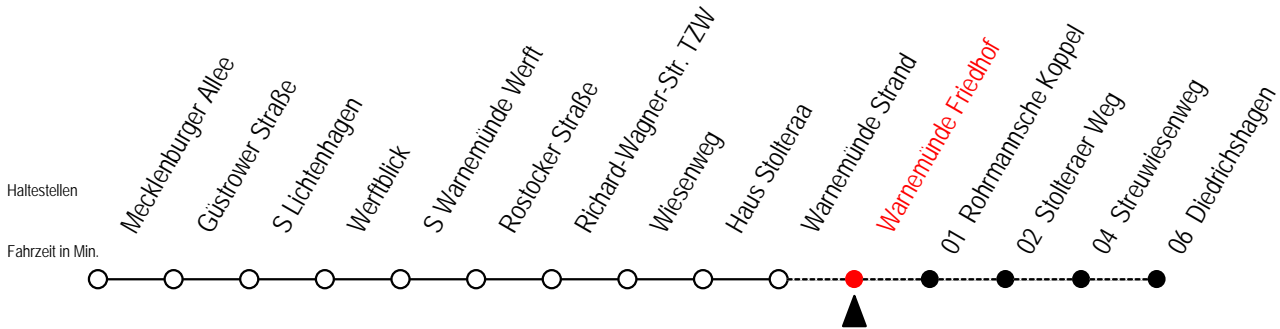

36 Warnemünde Friedhof

Gültig ab 16.03.2020

Alle Angaben ohne Gewähr

Richtung: Diedrichshagen

Sonderfahrplan Corona - Pandemie

Uhr Montag - Freitag

Uhr Samstag

Uhr Sonntag - Feiertag