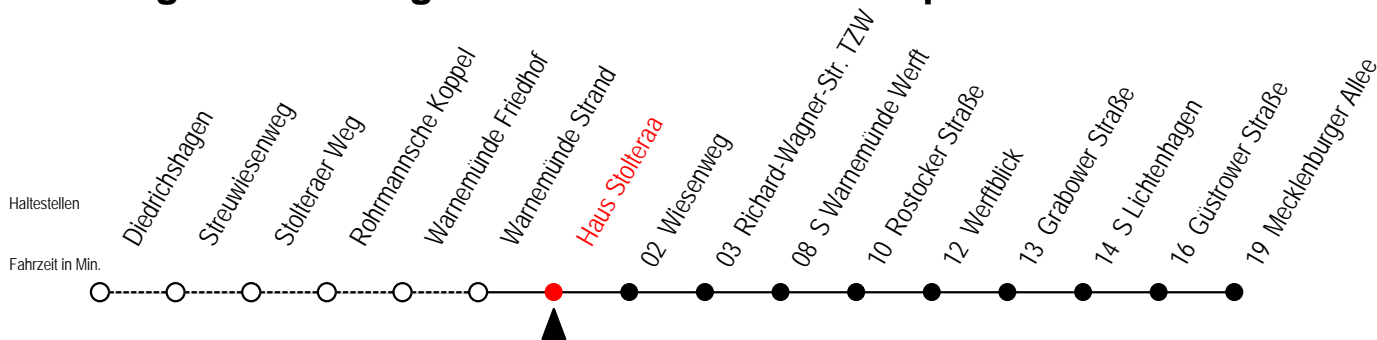

A = Anschluss zur Linie F1 an der Haltestelle Mecklenburger Allee

36 Haus Stolteraa

Gültig ab 16.03.2020

Alle Angaben ohne Gewähr

Richtung: Mecklenburger Allee

Sonderfahrplan Corona - Pandemie

Uhr Montag - Freitag

A = Anschluss zur Linie F1 an der Haltestelle Mecklenburger Allee

36 Wiesenweg

Gültig ab 16.03.2020

Alle Angaben ohne Gewähr

Richtung: Mecklenburger Allee

Sonderfahrplan Corona - Pandemie

Uhr Montag - Freitag