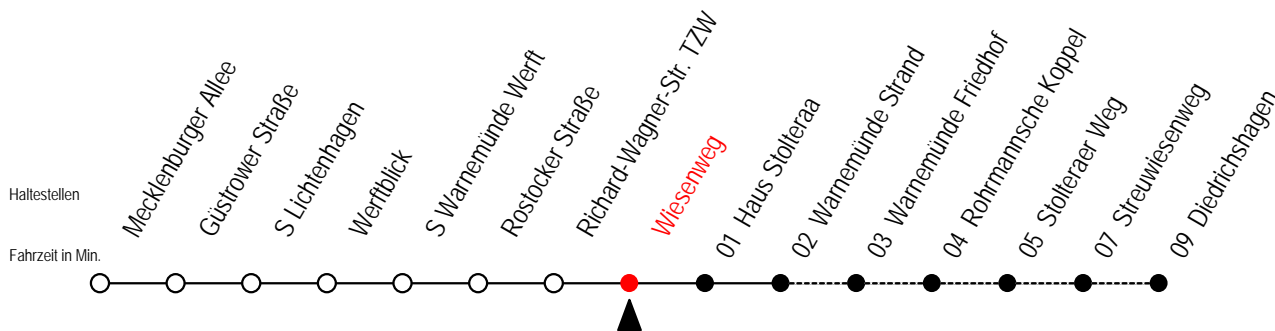

D = fährt bis Diedrichshagen

36 Richard-Wagner-Str. TZW

Gültig ab 16.03.2020

Alle Angaben ohne Gewähr

Richtung: Warnemünde Strand / Diedrichshagen

Sonderfahrplan Corona - Pandemie

Uhr Montag - Freitag

Uhr Samstag

D = fährt bis Diedrichshagen

36 Wiesenweg

Gültig ab 16.03.2020

Alle Angaben ohne Gewähr

Richtung: Warnemünde Strand / Diedrichshagen

Sonderfahrplan Corona - Pandemie

Uhr Montag - Freitag

Uhr Samstag

D = fährt bis Diedrichshagen

36 Haus Stolteraa

Gültig ab 16.03.2020

Alle Angaben ohne Gewähr

Richtung: Warnemünde Strand / Diedrichshagen

Sonderfahrplan Corona - Pandemie

Uhr Montag - Freitag

Uhr Samstag