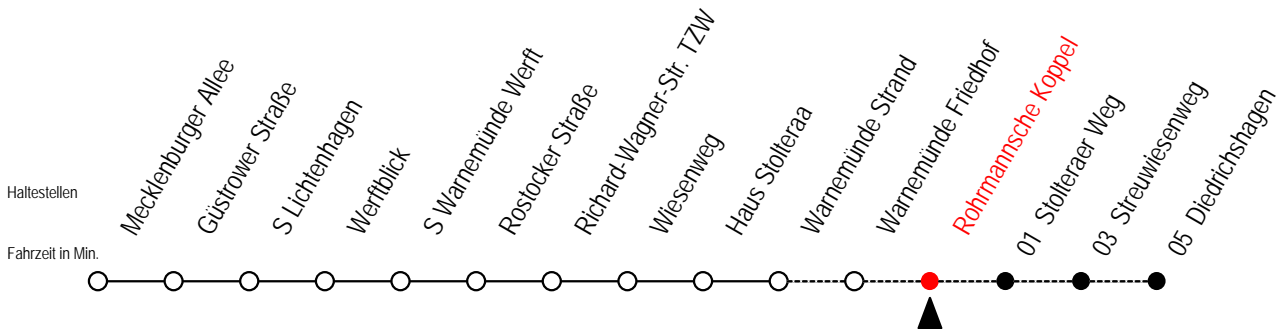

36 Rohrmannsche Koppel

Gültig ab 16.03.2020

Alle Angaben ohne Gewähr

Richtung: Diedrichshagen

Sonderfahrplan Corona - Pandemie

Uhr Montag - Freitag

Uhr Samstag

Uhr Sonntag - Feiertag