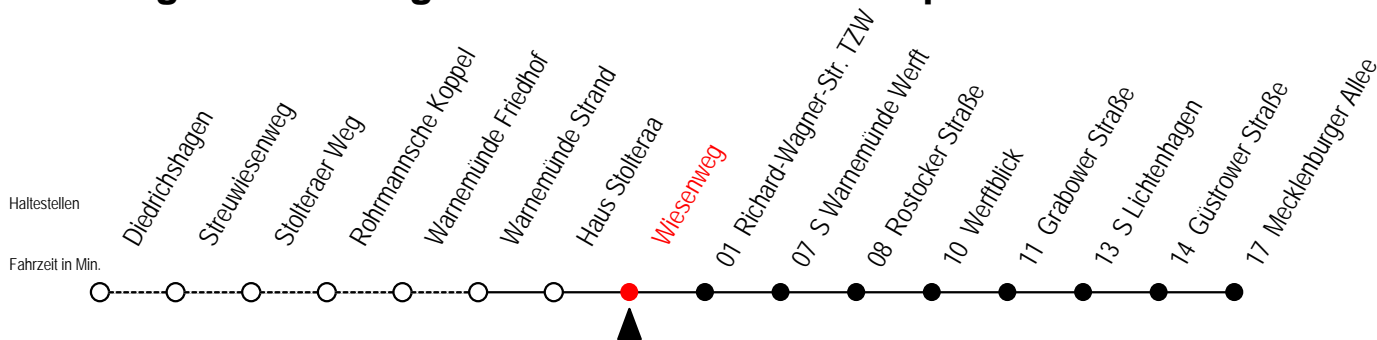

A = Anschluss zur Linie F1 an der Haltestelle Mecklenburger Allee

36 Wiesenweg

Gültig ab 16.03.2020

Alle Angaben ohne Gewähr

Richtung: Mecklenburger Allee

Sonderfahrplan Corona - Pandemie

Uhr Montag - Freitag

A = Anschluss zur Linie F1 an der Haltestelle Mecklenburger Allee

36 Richard-Wagner-Str. TZW

Gültig ab 16.03.2020

Alle Angaben ohne Gewähr

Richtung: Mecklenburger Allee

Sonderfahrplan Corona - Pandemie

Uhr Montag - Freitag