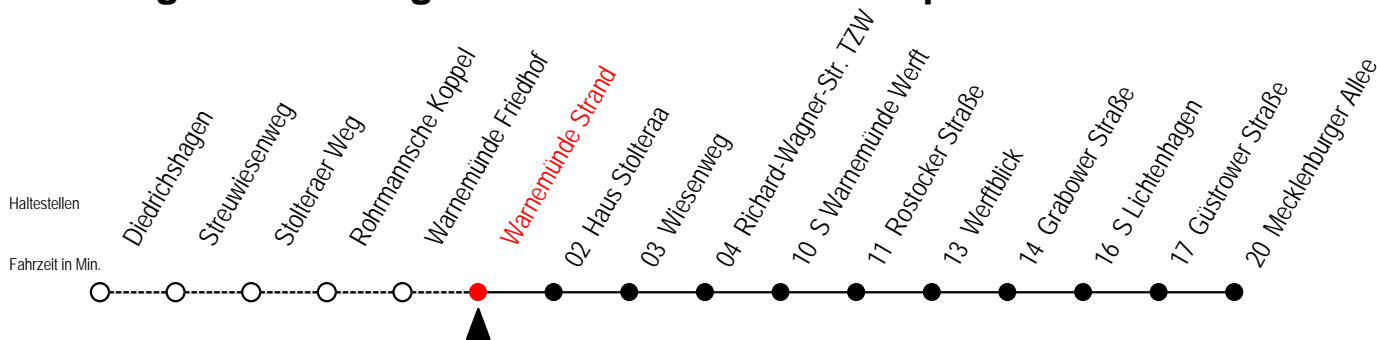

A = Anschluss zur Linie F1 an der Haltestelle Mecklenburger Allee

36 Warnemünde Strand

Gültig ab 16.03.2020

Alle Angaben ohne Gewähr

Richtung: Mecklenburger Allee

Sonderfahrplan Corona - Pandemie

Uhr Montag - Freitag