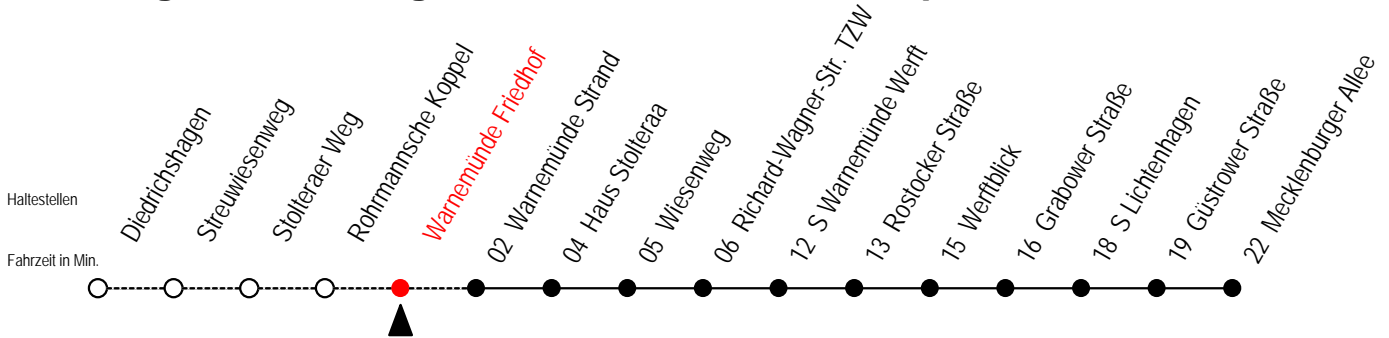

A = Anschluss zur Linie F1 an der Haltestelle Mecklenburger Allee

36 Warnemünde Friedhof

Gültig ab 16.03.2020

Alle Angaben ohne Gewähr

Richtung: Mecklenburger Allee

Sonderfahrplan Corona - Pandemie

Uhr Montag - Freitag