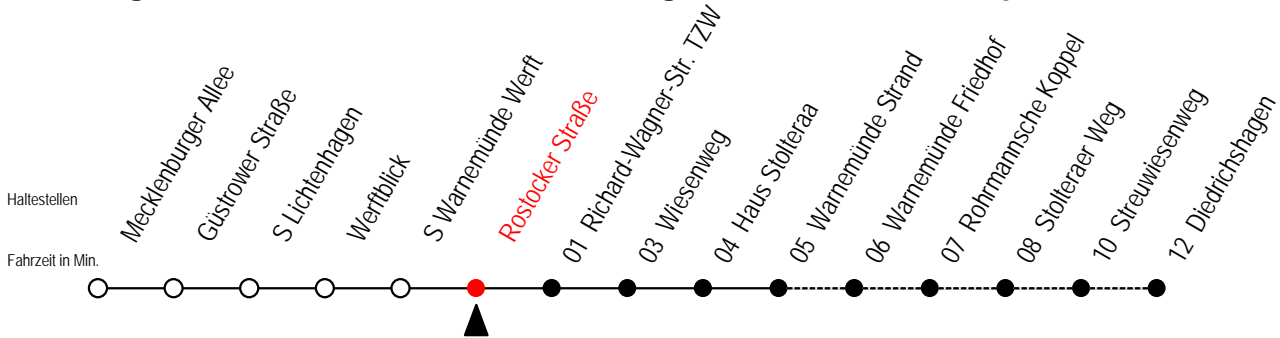

D = fährt bis Diedrichshagen

36 Rostocker Straße

Gültig ab 16.03.2020

Alle Angaben ohne Gewähr

Richtung: Warnemünde Strand / Diedrichshagen

Sonderfahrplan Corona - Pandemie

Uhr Montag - Freitag

Uhr Samstag

D = fährt bis Diedrichshagen

36 Richard-Wagner-Str. TZW

Gültig ab 16.03.2020

Alle Angaben ohne Gewähr

Richtung: Warnemünde Strand / Diedrichshagen

Sonderfahrplan Corona - Pandemie

Uhr Montag - Freitag

Uhr Samstag