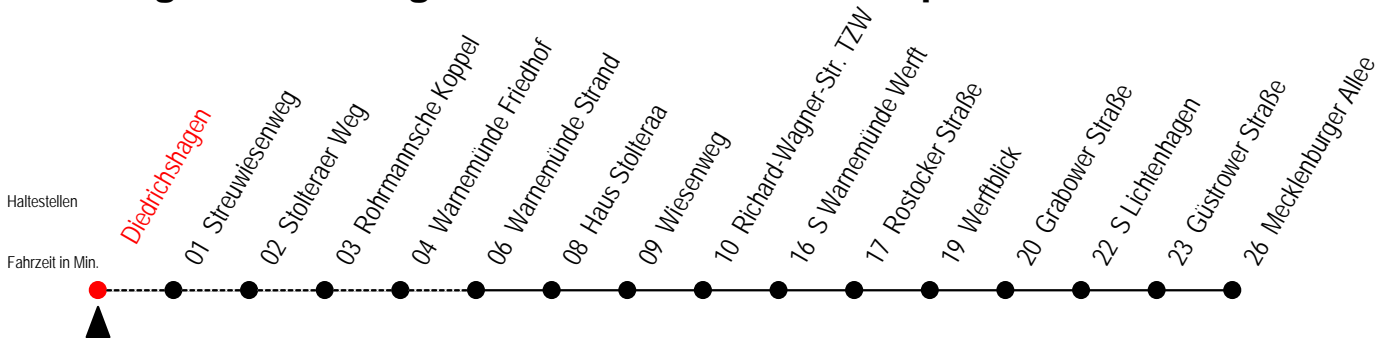

36 Diedrichshagen

Gültig ab 16.03.2020

Alle Angaben ohne Gewähr

Richtung: Mecklenburger Allee

Sonderfahrplan Corona - Pandemie

Uhr Montag - Freitag

Uhr Samstag

Uhr Sonntag - Feiertag

A = Anschluss zur Linie F1 an der Haltestelle Mecklenburger Allee

36 Streuwiesenweg

Gültig ab 16.03.2020

Alle Angaben ohne Gewähr

Richtung: Mecklenburger Allee

Sonderfahrplan Corona - Pandemie

Uhr Montag - Freitag