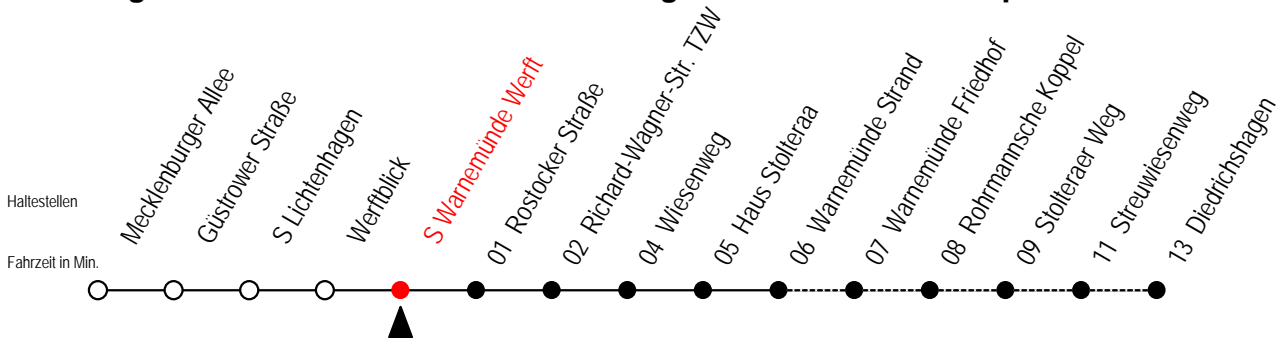

D = fährt bis Diedrichshagen

36 s Warnemünde Werft

Gültig ab 16.03.2020

Alle Angaben ohne Gewähr

Richtung: Warnemünde Strand / Diedrichshagen

Sonderfahrplan Corona - Pandemie

Uhr Montag - Freitag

Uhr Samstag

D = fährt bis Diedrichshagen

36 Rostocker Straße

Gültig ab 16.03.2020

Alle Angaben ohne Gewähr

Richtung: Warnemünde Strand / Diedrichshagen

Sonderfahrplan Corona - Pandemie

Uhr Montag - Freitag

Uhr Samstag