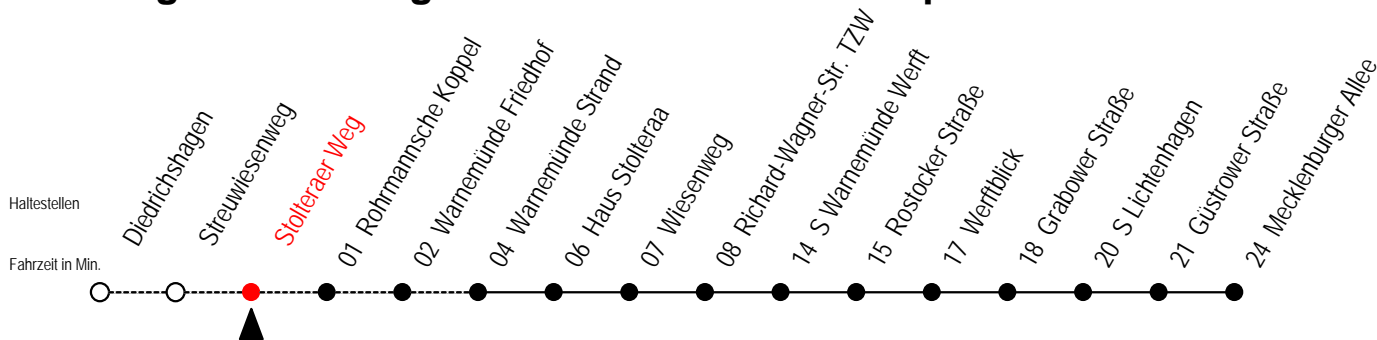

D = fährt bis Diedrichshagen

36 Güstrower Straße

Gültig ab 16.03.2020

Alle Angaben ohne Gewähr

Richtung: Warnemünde Strand / Diedrichshagen

Sonderfahrplan Corona - Pandemie

Uhr Montag - Freitag

Uhr Samstag

A = Anschluss zur Linie F1 an der Haltestelle Mecklenburger Allee

36 Stolteraer Weg

Gültig ab 16.03.2020

Alle Angaben ohne Gewähr

Richtung: Mecklenburger Allee

Sonderfahrplan Corona - Pandemie

Uhr Montag - Freitag

A = Anschluss zur Linie F1 an der Haltestelle Mecklenburger Allee

36 Rohrmannsche Koppel

Gültig ab 16.03.2020

Alle Angaben ohne Gewähr

Richtung: Mecklenburger Allee

Sonderfahrplan Corona - Pandemie

Uhr Montag - Freitag