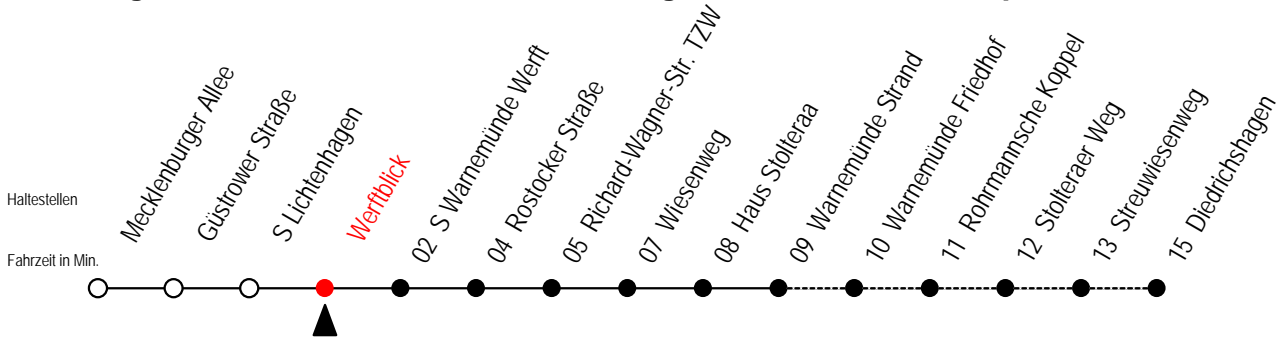

D = fährt bis Diedrichshagen

36 s Lichtenhagen

Gültig ab 16.03.2020

Alle Angaben ohne Gewähr

Richtung: Warnemünde Strand / Diedrichshagen

Sonderfahrplan Corona - Pandemie

Uhr Montag - Freitag

Uhr Samstag

D = fährt bis Diedrichshagen

36 Werftblick

Gültig ab 16.03.2020

Alle Angaben ohne Gewähr

Richtung: Warnemünde Strand / Diedrichshagen

Sonderfahrplan Corona - Pandemie

Uhr Montag - Freitag

Uhr Samstag

D = fährt bis Diedrichshagen

36 s Warnemünde Werft

Gültig ab 16.03.2020

Alle Angaben ohne Gewähr

Richtung: Warnemünde Strand / Diedrichshagen

Sonderfahrplan Corona - Pandemie

Uhr Montag - Freitag

Uhr Samstag