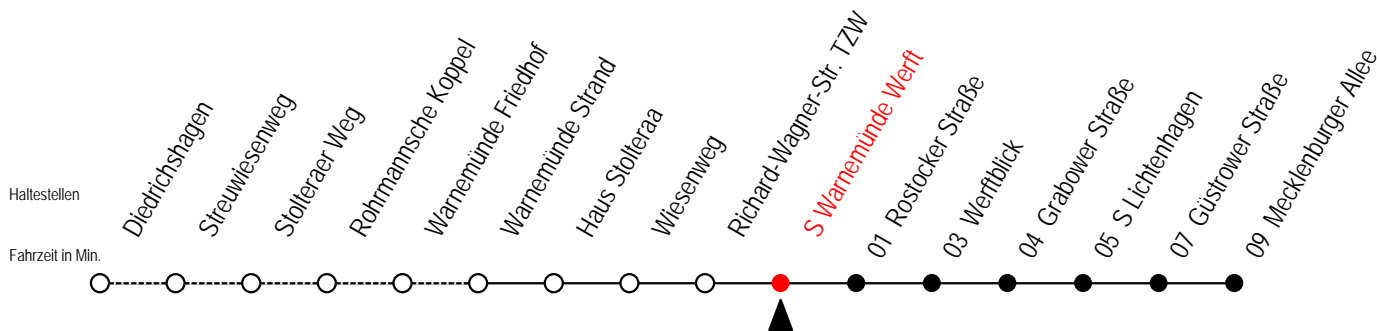

A = Anschluss zur Linie F1 an der Haltestelle Mecklenburger Allee

36 s Warnemünde Werft

Gültig ab 16.03.2020

Alle Angaben ohne Gewähr

Richtung: Mecklenburger Allee

Sonderfahrplan Corona - Pandemie

Uhr Montag - Freitag