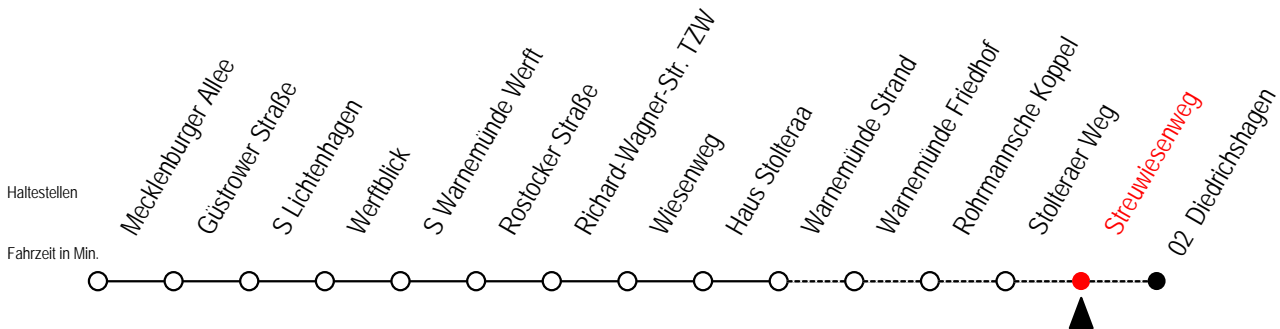

36 Streuwiesenweg

Gültig ab 16.03.2020

Alle Angaben ohne Gewähr

Richtung: Diedrichshagen

Sonderfahrplan Corona - Pandemie

Uhr Montag - Freitag

Uhr Samstag

Uhr Sonntag - Feiertag