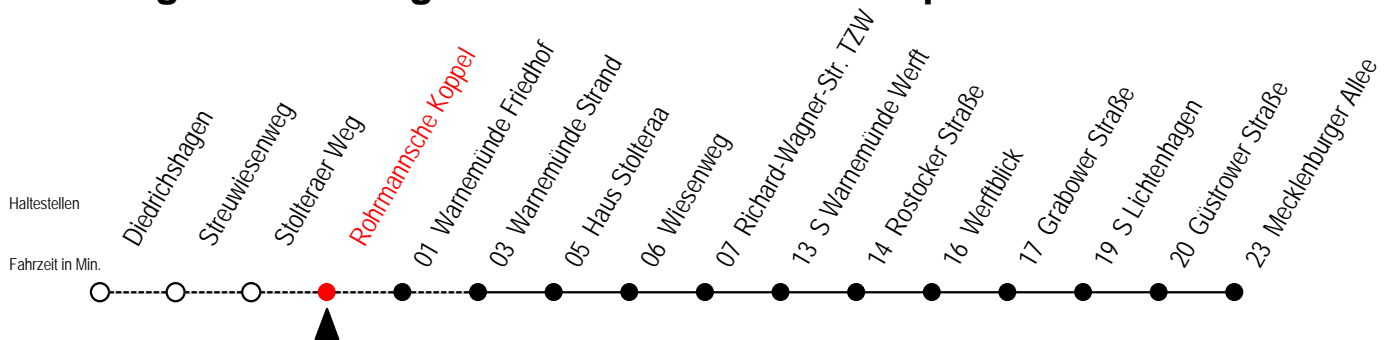

A = Anschluss zur Linie F1 an der Haltestelle Mecklenburger Allee

36 Rohrmannsche Koppel

Gültig ab 16.03.2020

Alle Angaben ohne Gewähr

Richtung: Mecklenburger Allee

Sonderfahrplan Corona - Pandemie

Uhr Montag - Freitag

A = Anschluss zur Linie F1 an der Haltestelle Mecklenburger Allee

36 Warnemünde Friedhof

Gültig ab 16.03.2020

Alle Angaben ohne Gewähr

Richtung: Mecklenburger Allee

Sonderfahrplan Corona - Pandemie

Uhr Montag - Freitag