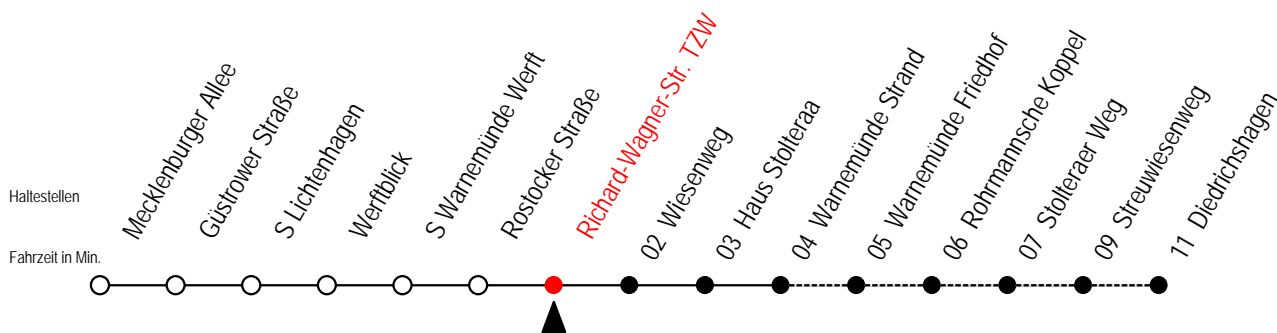

D = fährt bis Diedrichshagen

36 Rostocker Straße

Gültig ab 16.03.2020

Alle Angaben ohne Gewähr

Richtung: Warnemünde Strand / Diedrichshagen

Sonderfahrplan Corona - Pandemie

Uhr Montag - Freitag

Uhr Samstag

D = fährt bis Diedrichshagen

36 Richard-Wagner-Str. TZW

Gültig ab 16.03.2020

Alle Angaben ohne Gewähr

Richtung: Warnemünde Strand / Diedrichshagen

Sonderfahrplan Corona - Pandemie

Uhr Montag - Freitag

Uhr Samstag

D = fährt bis Diedrichshagen

36 Wiesenweg

Gültig ab 16.03.2020

Alle Angaben ohne Gewähr

Richtung: Warnemünde Strand / Diedrichshagen

Sonderfahrplan Corona - Pandemie

Uhr Montag - Freitag

Uhr Samstag