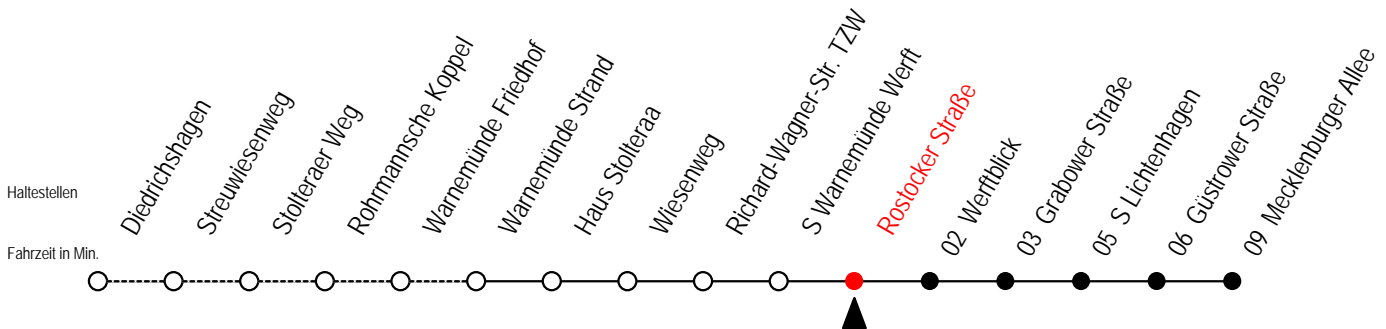

A = Anschluss zur Linie F1 an der Haltestelle Mecklenburger Allee

36 Rostocker Straße

Gültig ab 16.03.2020

Alle Angaben ohne Gewähr

Richtung: Mecklenburger Allee

Sonderfahrplan Corona - Pandemie

Uhr Montag - Freitag

A = Anschluss zur Linie F1 an der Haltestelle Mecklenburger Allee

36 Werftblick

Gültig ab 16.03.2020

Alle Angaben ohne Gewähr

Richtung: Mecklenburger Allee

Sonderfahrplan Corona - Pandemie

Uhr Montag - Freitag