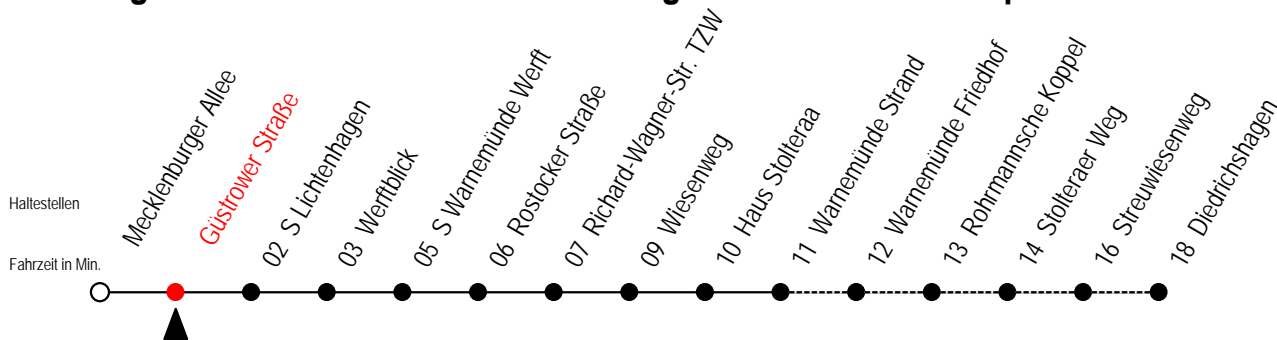

36 Mecklenburger Allee

Gültig ab 16.03.2020

Alle Angaben ohne Gewähr

Richtung: Warnemünde Strand / Diedrichshagen

Sonderfahrplan Corona - Pandemie

Uhr Montag - Freitag

Uhr Samstag

Uhr Sonntag - Feiertag

D = fährt bis Diedrichshagen

36 Güstrower Straße

Gültig ab 16.03.2020

Alle Angaben ohne Gewähr

Richtung: Warnemünde Strand / Diedrichshagen

Sonderfahrplan Corona - Pandemie

Uhr Montag - Freitag

Uhr Samstag

D = fährt bis Diedrichshagen

36 s Lichtenhagen

Gültig ab 16.03.2020

Alle Angaben ohne Gewähr

Richtung: Warnemünde Strand / Diedrichshagen

Sonderfahrplan Corona - Pandemie

Uhr Montag - Freitag

Uhr Samstag

D = fährt bis Diedrichshagen

36 Werftblick

Gültig ab 16.03.2020

Alle Angaben ohne Gewähr

Richtung: Warnemünde Strand / Diedrichshagen

Sonderfahrplan Corona - Pandemie

Uhr Montag - Freitag

Uhr Samstag