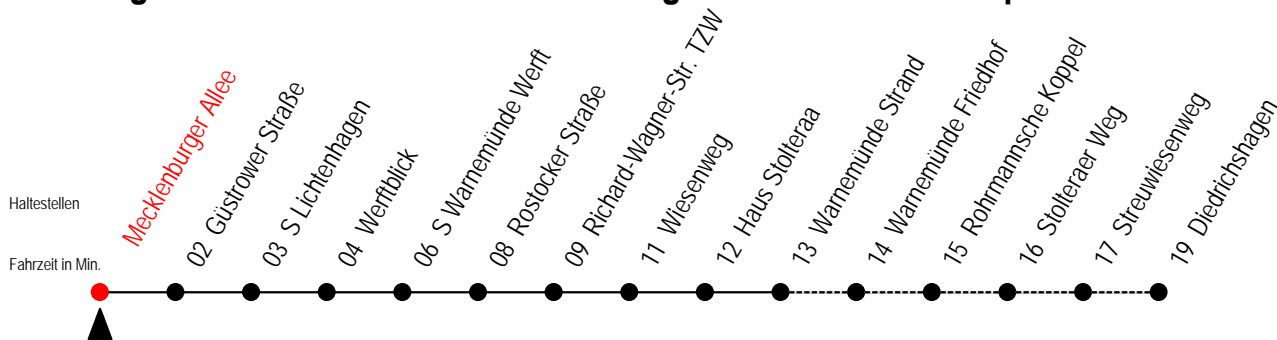

36 Mecklenburger Allee

Gültig ab 16.03.2020

Alle Angaben ohne Gewähr

Richtung: Warnemünde Strand / Diedrichshagen

Sonderfahrplan Corona - Pandemie

Uhr Montag - Freitag

Uhr Samstag

Uhr Sonntag - Feiertag

D = fährt bis Diedrichshagen

36 Güstrower Straße

Gültig ab 16.03.2020

Alle Angaben ohne Gewähr

Richtung: Warnemünde Strand / Diedrichshagen

Sonderfahrplan Corona - Pandemie

Uhr Montag - Freitag

Uhr Samstag

D = fährt bis Diedrichshagen

36 s Lichtenhagen

Gültig ab 16.03.2020

Alle Angaben ohne Gewähr

Richtung: Warnemünde Strand / Diedrichshagen

Sonderfahrplan Corona - Pandemie

Uhr Montag - Freitag

Uhr Samstag

D = fährt bis Diedrichshagen

36 Rostocker Straße

Gültig ab 16.03.2020

Alle Angaben ohne Gewähr

Richtung: Warnemünde Strand / Diedrichshagen

Sonderfahrplan Corona - Pandemie

Uhr Montag - Freitag

Uhr Samstag