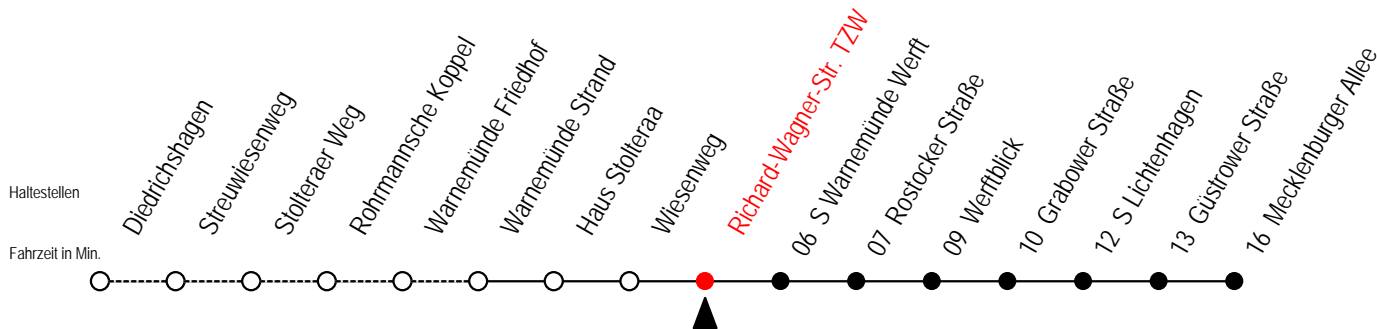

A = Anschluss zur Linie F1 an der Haltestelle Mecklenburger Allee

36 Richard-Wagner-Str. TZW

Gültig ab 16.03.2020

Alle Angaben ohne Gewähr

Richtung: Mecklenburger Allee

Sonderfahrplan Corona - Pandemie

Uhr Montag - Freitag