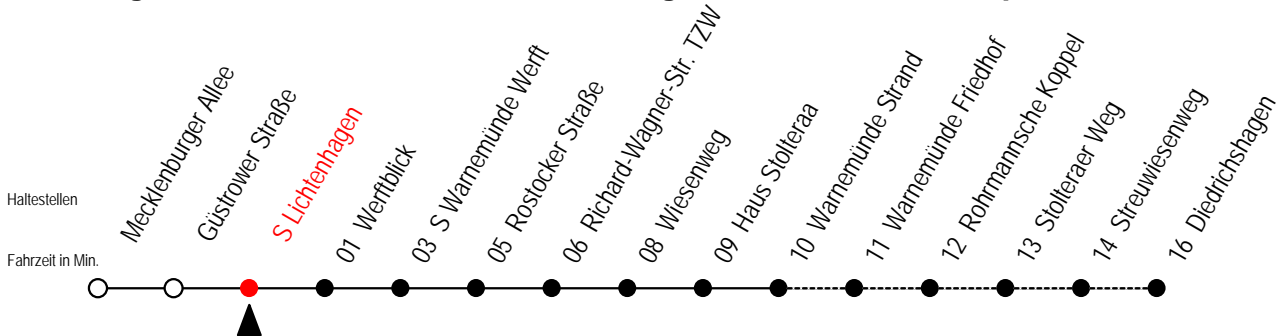

D = fährt bis Diedrichshagen

36 Güstrower Straße

Gültig ab 16.03.2020

Alle Angaben ohne Gewähr

Richtung: Warnemünde Strand / Diedrichshagen

Sonderfahrplan Corona - Pandemie

Uhr Montag - Freitag

Uhr Samstag

D = fährt bis Diedrichshagen

36 s Lichtenhagen

Gültig ab 16.03.2020

Alle Angaben ohne Gewähr

Richtung: Warnemünde Strand / Diedrichshagen

Sonderfahrplan Corona - Pandemie

Uhr Montag - Freitag

Uhr Samstag

D = fährt bis Diedrichshagen

36 Werftblick

Gültig ab 16.03.2020

Alle Angaben ohne Gewähr

Richtung: Warnemünde Strand / Diedrichshagen

Sonderfahrplan Corona - Pandemie

Uhr Montag - Freitag

Uhr Samstag