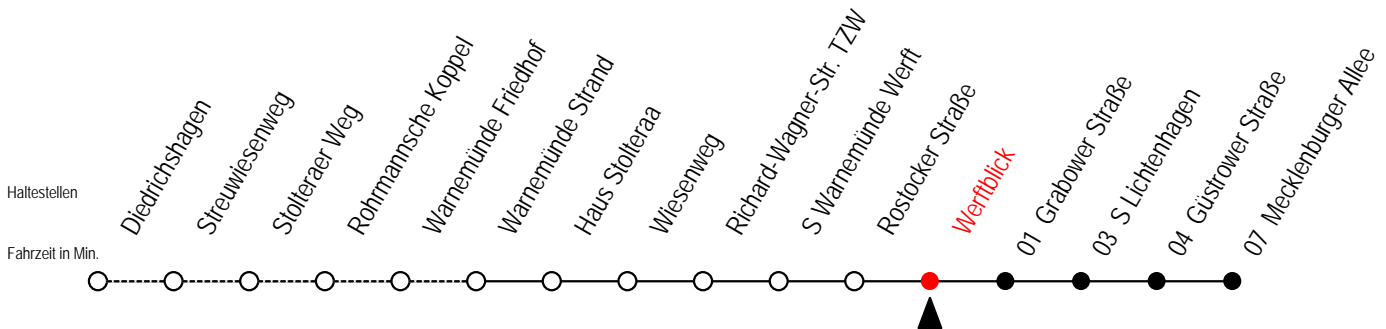

A = Anschluss zur Linie F1 an der Haltestelle Mecklenburger Allee

36 Werftblick

Gültig ab 16.03.2020

Alle Angaben ohne Gewähr

Richtung: Mecklenburger Allee

Sonderfahrplan Corona - Pandemie

Uhr Montag - Freitag