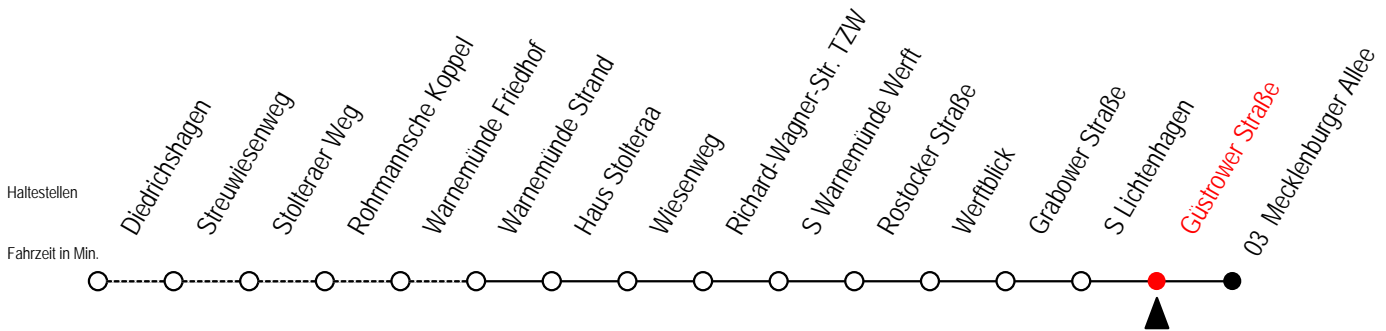

A = Anschluss zur Linie F1 an der Haltestelle Mecklenburger Allee

36 Güstrower Straße

Gültig ab 16.03.2020

Alle Angaben ohne Gewähr

Richtung: Mecklenburger Allee

Sonderfahrplan Corona - Pandemie

Uhr Montag - Freitag