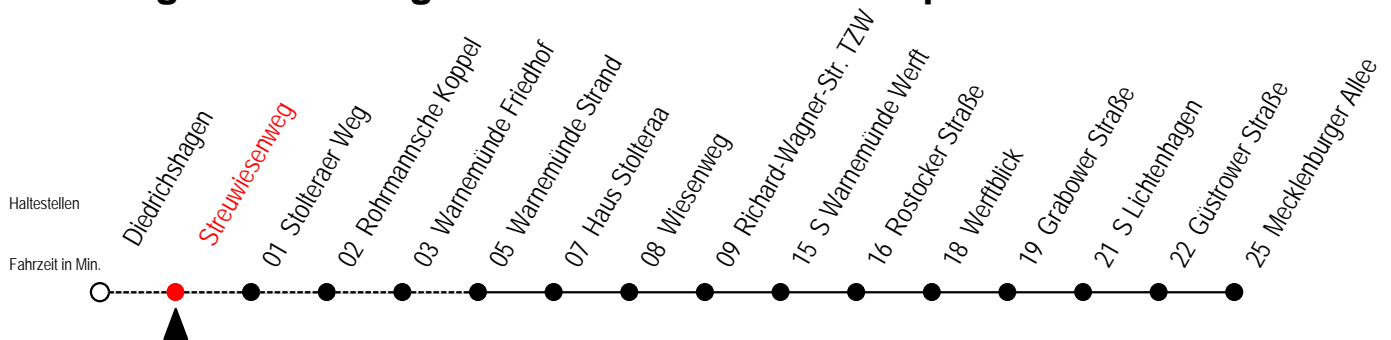

A = Anschluss zur Linie F1 an der Haltestelle Mecklenburger Allee

36 Streuwiesenweg

Gültig ab 16.03.2020

Alle Angaben ohne Gewähr

Richtung: Mecklenburger Allee

Sonderfahrplan Corona - Pandemie

Uhr Montag - Freitag