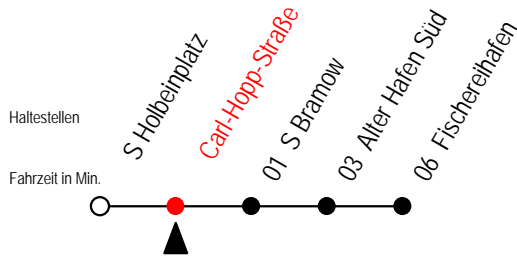

34 S Holbeinplatz

Gültig ab 06.01.2020

Alle Angaben ohne Gewähr

Richtung: Fischereihafen

Uhr Montag - Freitag

5	54	
6	24	54
7	24	54
8	24	59
9	24	59
10	24	59
11	24	59
12	24	59
13	24	59
14	24	59
15	24	59
16	24	59
17	24	

34 Carl-Hopp-Straße

Gültig ab 06.01.2020

Alle Angaben ohne Gewähr

Richtung: Fischereihafen

Uhr Montag - Freitag

5	59	
6	29	59
7	29	59
8	29	
9	04	29
10	04	29
11	04	29
12	04	29
13	04	29
14	04	29
15	04	29
16	04	29
17	04	29

34 S Bramow

Gültig ab 06.01.2020

Alle Angaben ohne Gewähr

Richtung: Fischereihafen

Uhr Montag - Freitag

6	00	30
7	00	30
8	00	30
9	05	30
10	05	30
11	05	30
12	05	30
13	05	30
14	05	30
15	05	30
16	05	30
17	05	30

34 Alter Hafen Süd

Gültig ab 06.01.2020

Alle Angaben ohne Gewähr

Richtung: Fischereihafen

Uhr Montag - Freitag

6	02	32
7	02	32
8	02	32
9	07	32
10	07	32
11	07	32
12	07	32
13	07	32
14	07	32
15	07	32
16	07	32
17	07	32