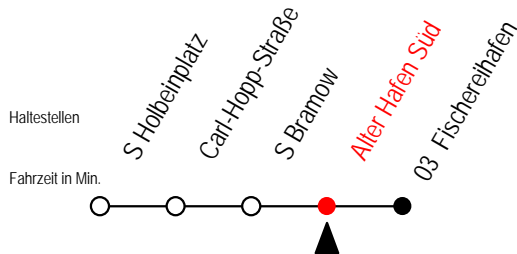

34 S Holbeinplatz

Gültig ab 06.01.2020

Alle Angaben ohne Gewähr

Richtung: Fischereihafen

Uhr Montag - Freitag

5	54	
6	24	54
7	24	54
8	24	59
9	24	59
10	24	59
11	24	59
12	24	59
13	24	59
14	24	59
15	24	59
16	24	59
17	24	

34 Carl-Hopp-Straße

Gültig ab 06.01.2020

Alle Angaben ohne Gewähr

Richtung: Fischereihafen

Uhr Montag - Freitag

5	59	
6	29	59
7	29	59
8	29	
9	04	29
10	04	29
11	04	29
12	04	29
13	04	29
14	04	29
15	04	29
16	04	29
17	04	29

34 S Bramow

Gültig ab 06.01.2020

Alle Angaben ohne Gewähr

Richtung: Fischereihafen

Uhr Montag - Freitag

6	00	30
7	00	30
8	00	30
9	05	30
10	05	30
11	05	30
12	05	30
13	05	30
14	05	30
15	05	30
16	05	30
17	05	30

34 Alter Hafen Süd

Gültig ab 06.01.2020

Alle Angaben ohne Gewähr

Richtung: Fischereihafen

Uhr Montag - Freitag

6	02	32
7	02	32
8	02	32
9	07	32
10	07	32
11	07	32
12	07	32
13	07	32
14	07	32
15	07	32
16	07	32
17	07	32