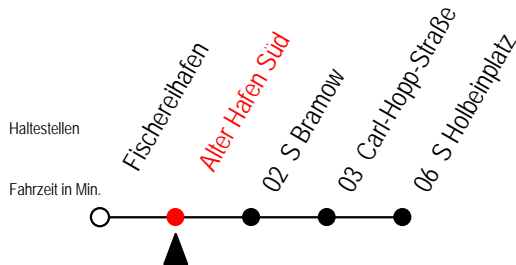

34 S Bramow

Gültig ab 06.01.2020

Alle Angaben ohne Gewähr

Richtung: Fischereihafen

Uhr Montag - Freitag

6	00	30
7	00	30
8	00	30
9	05	30
10	05	30
11	05	30
12	05	30
13	05	30
14	05	30
15	05	30
16	05	30
17	05	30

34 Alter Hafen Süd

Gültig ab 06.01.2020

Alle Angaben ohne Gewähr

Richtung: Fischereihafen

Uhr Montag - Freitag

6	02	32
7	02	32
8	02	32
9	07	32
10	07	32
11	07	32
12	07	32
13	07	32
14	07	32
15	07	32
16	07	32
17	07	32

34 Fischereihafen

Gültig ab 06.01.2020

Alle Angaben ohne Gewähr

Richtung: S Holbeinplatz

Uhr Montag - Freitag

5	43	
6	13	43
7	13	43
8	13	48
9	13	48
10	13	48
11	13	48
12	13	48
13	13	48
14	13	48
15	13	48
16	13	48
17	13	

34 Alter Hafen Süd

Gültig ab 06.01.2020

Alle Angaben ohne Gewähr

Richtung: S Holbeinplatz

Uhr Montag - Freitag

5	46	
6	16	46
7	16	46
8	16	51
9	16	51
10	16	51
11	16	51
12	16	51
13	16	51
14	16	51
15	16	51
16	16	51
17	16	