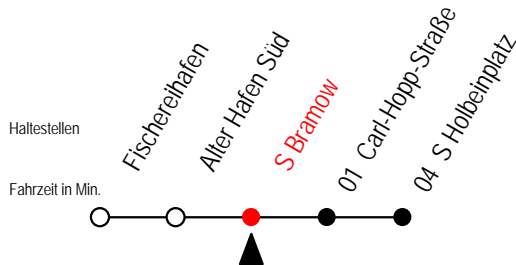

34 S Bramow

Gültig ab 06.01.2020

Alle Angaben ohne Gewähr

Richtung: Fischereihafen

Uhr Montag - Freitag

6	00	30
7	00	30
8	00	30
9	05	30
10	05	30
11	05	30
12	05	30
13	05	30
14	05	30
15	05	30
16	05	30
17	05	30

34 Fischereihafen

Gültig ab 06.01.2020

Alle Angaben ohne Gewähr

Richtung: S Holbeinplatz

Uhr Montag - Freitag

5	43	
6	13	43
7	13	43
8	13	48
9	13	48
10	13	48
11	13	48
12	13	48
13	13	48
14	13	48
15	13	48
16	13	48
17	13	

34 Alter Hafen Süd

Gültig ab 06.01.2020

Alle Angaben ohne Gewähr

Richtung: S Holbeinplatz

Uhr Montag - Freitag

5	46	
6	16	46
7	16	46
8	16	51
9	16	51
10	16	51
11	16	51
12	16	51
13	16	51
14	16	51
15	16	51
16	16	51
17	16	

34 S Bramow

Gültig ab 06.01.2020

Alle Angaben ohne Gewähr

Richtung: S Holbeinplatz

Uhr Montag - Freitag

5	48	
6	18	48
7	18	48
8	18	53
9	18	53
10	18	53
11	18	53
12	18	53
13	18	53
14	18	53
15	18	53
16	18	53
17	18	