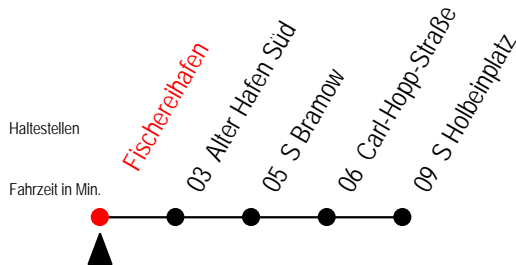

34 S Bramow

Gültig ab 06.01.2020

Alle Angaben ohne Gewähr

Richtung: Fischereihafen

Uhr Montag - Freitag

6	00	30
7	00	30
8	00	30
9	05	30
10	05	30
11	05	30
12	05	30
13	05	30
14	05	30
15	05	30
16	05	30
17	05	30

34 Alter Hafen Süd

Gültig ab 06.01.2020

Alle Angaben ohne Gewähr

Richtung: Fischereihafen

Uhr Montag - Freitag

6	02	32
7	02	32
8	02	32
9	07	32
10	07	32
11	07	32
12	07	32
13	07	32
14	07	32
15	07	32
16	07	32
17	07	32

34 Fischereihafen

Gültig ab 06.01.2020

Alle Angaben ohne Gewähr

Richtung: S Holbeinplatz

Uhr Montag - Freitag

5	43	
6	13	43
7	13	43
8	13	48
9	13	48
10	13	48
11	13	48
12	13	48
13	13	48
14	13	48
15	13	48
16	13	48
17	13	