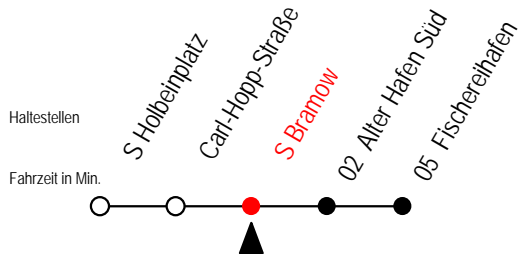

34 S Holbeinplatz

Gültig ab 06.01.2020

Alle Angaben ohne Gewähr

Richtung: Fischereihafen

Uhr Montag - Freitag

5	54	
6	24	54
7	24	54
8	24	59
9	24	59
10	24	59
11	24	59
12	24	59
13	24	59
14	24	59
15	24	59
16	24	59
17	24	

34 Carl-Hopp-Straße

Gültig ab 06.01.2020

Alle Angaben ohne Gewähr

Richtung: Fischereihafen

Uhr Montag - Freitag

5	59	
6	29	59
7	29	59
8	29	
9	04	29
10	04	29
11	04	29
12	04	29
13	04	29
14	04	29
15	04	29
16	04	29
17	04	29

34 S Bramow

Gültig ab 06.01.2020

Alle Angaben ohne Gewähr

Richtung: Fischereihafen

Uhr Montag - Freitag

6	00	30
7	00	30
8	00	30
9	05	30
10	05	30
11	05	30
12	05	30
13	05	30
14	05	30
15	05	30
16	05	30
17	05	30

34 Alter Hafen Süd

Gültig ab 06.01.2020

Alle Angaben ohne Gewähr

Richtung: Fischereihafen

Uhr Montag - Freitag

6	02	32
7	02	32
8	02	32
9	07	32
10	07	32
11	07	32
12	07	32
13	07	32
14	07	32
15	07	32
16	07	32
17	07	32