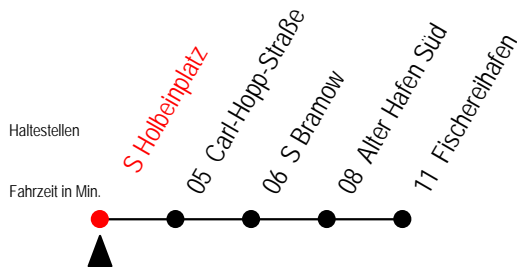

34 S Holbeinplatz

Gültig ab 06.01.2020

Alle Angaben ohne Gewähr

Richtung: Fischereihafen

Uhr Montag - Freitag

5	54	
6	24	54
7	24	54
8	24	59
9	24	59
10	24	59
11	24	59
12	24	59
13	24	59
14	24	59
15	24	59
16	24	59
17	24	

34 Carl-Hopp-Straße

Gültig ab 06.01.2020

Alle Angaben ohne Gewähr

Richtung: Fischereihafen

Uhr Montag - Freitag

5	59	
6	29	59
7	29	59
8	29	
9	04	29
10	04	29
11	04	29
12	04	29
13	04	29
14	04	29
15	04	29
16	04	29
17	04	29

34 S Bramow

Gültig ab 06.01.2020

Alle Angaben ohne Gewähr

Richtung: Fischereihafen

Uhr Montag - Freitag

6	00	30
7	00	30
8	00	30
9	05	30
10	05	30
11	05	30
12	05	30
13	05	30
14	05	30
15	05	30
16	05	30
17	05	30

34 Alter Hafen Süd

Gültig ab 06.01.2020

Alle Angaben ohne Gewähr

Richtung: Fischereihafen

Uhr Montag - Freitag

6	02	32
7	02	32
8	02	32
9	07	32
10	07	32
11	07	32
12	07	32
13	07	32
14	07	32
15	07	32
16	07	32
17	07	32