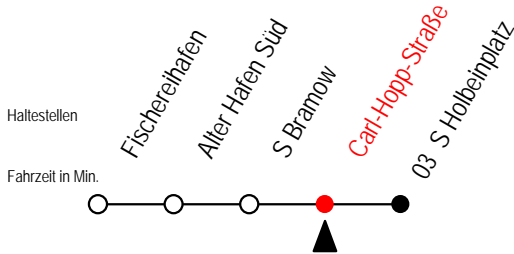

34 Alter Hafen Süd

Gültig ab 06.01.2020

Alle Angaben ohne Gewähr

Richtung: S Holbeinplatz

Uhr Montag - Freitag

5	46	
6	16	46
7	16	46
8	16	51
9	16	51
10	16	51
11	16	51
12	16	51
13	16	51
14	16	51
15	16	51
16	16	51
17	16	

34 S Bramow

Gültig ab 06.01.2020

Alle Angaben ohne Gewähr

Richtung: S Holbeinplatz

Uhr Montag - Freitag

5	48	
6	18	48
7	18	48
8	18	53
9	18	53
10	18	53
11	18	53
12	18	53
13	18	53
14	18	53
15	18	53
16	18	53
17	18	

34 Carl-Hopp-Straße

Gültig ab 06.01.2020

Alle Angaben ohne Gewähr

Richtung: S Holbeinplatz

Uhr Montag - Freitag

5	49
6	19 49
7	19 49
8	19 54
9	19 54
10	19 54
11	19 54
12	19 54
13	19 54
14	19 54
15	19 54
16	19 54
17	19