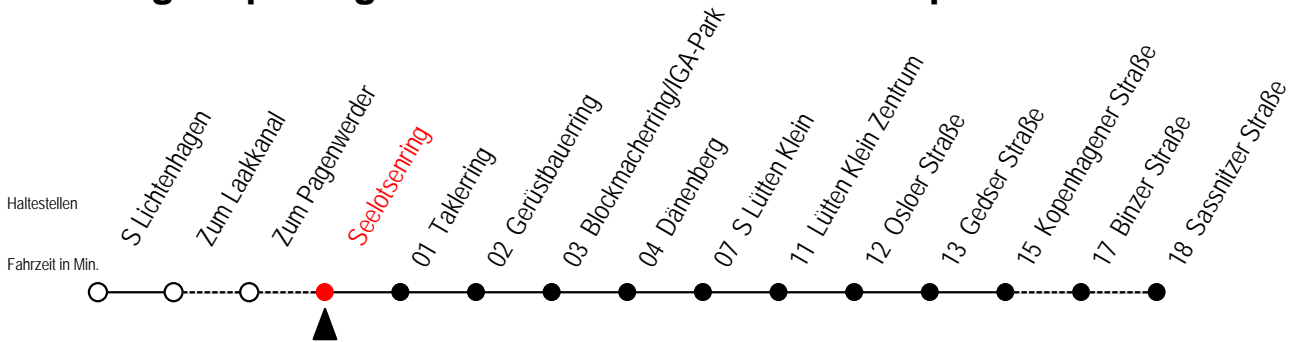

P = fährt über Zum Pagenwerder

31 Zum Pagenwerder

Gültig ab 16.03.2020

Alle Angaben ohne Gewähr

Richtung: Kopenhagener Straße

Sonderfahrplan Corona - Pandemie

Uhr Montag - Freitag

12	51
13	51
14	06 21 36 51
15	06 21 36 51
16	06
21	22
22	23
23	27

31 Seelotsenring

Gültig ab 16.03.2020

Alle Angaben ohne Gewähr

Richtung: Kopenhagener Straße

Sonderfahrplan Corona - Pandemie

Uhr Montag - Freitag

Uhr Samstag

Uhr Sonntag - Feiertag

31 Taklerring

Gültig ab 16.03.2020

Alle Angaben ohne Gewähr

Richtung: Kopenhagener Straße

Sonderfahrplan Corona - Pandemie

Uhr Montag - Freitag

Uhr Samstag

Uhr Sonntag - Feiertag