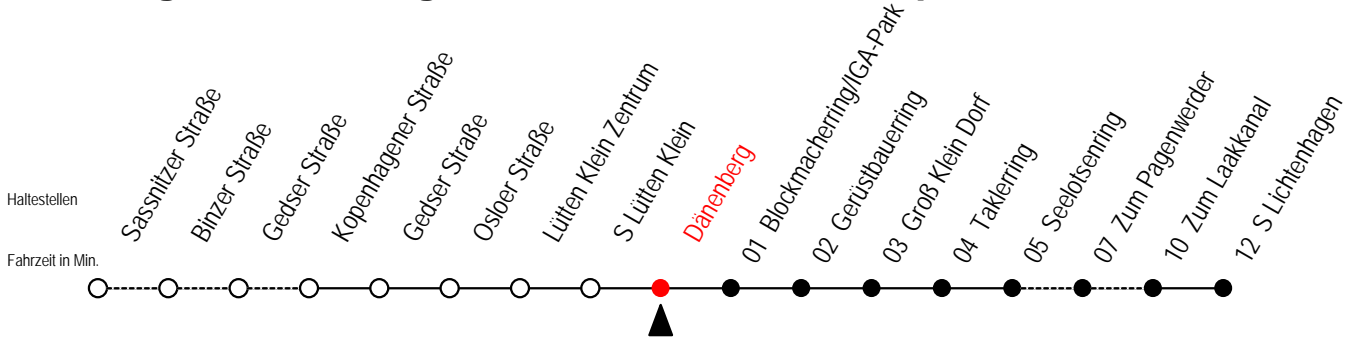

P = fährt über Zum Pagenwerder

31 Dänenberg

Gültig ab 16.03.2020

Alle Angaben ohne Gewähr

Richtung: S Lichtenhagen

Sonderfahrplan Corona - Pandemie

Uhr Montag - Freitag

Uhr Samstag