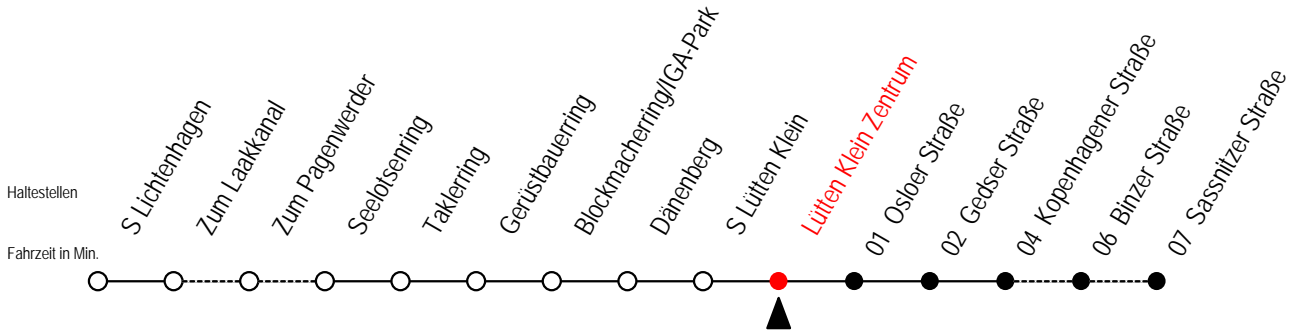

= fährt bis Sassnitzer Straße

31 Lütten Klein Zentrum

Gültig ab 16.03.2020

Alle Angaben ohne Gewähr

Richtung: Kopenhagener Straße

Sonderfahrplan Corona - Pandemie

Uhr Montag - Freitag					Uhr Samstag					Uhr Sonntag - Feiertag				
4	17	37	52		4	22 [#]	52 [#]			4	22 [#]	52 [#]		
5	07	22	37	52	5	22 [#]	52 [#]			5	22 [#]	52 [#]		
6	07	22	37	52	6	22	52			6	22 [#]	52 [#]		
7	07	22	37	52	7	22	37	52		7	22 [#]	52		
8	07	22	37	52	8	07	22	37	52	8	07	22	37	52
9	07	22	37	52	9	07	22	37	52	9	07	22	37	52
10	07	22	37	52	10	07	22	37	52	10	07	22	37	52
11	07	22	37	52	11	07	22	37	52	11	07	22	37	52
12	07	22	37	52	12	07	22	37	52	12	07	22	37	52
13	07	22	37	52	13	07	22	37	52	13	07	22	37	52
14	07	22	37	52	14	07	22	37	52	14	07	22	37	52
15	07	22	37	52	15	07	22	37	52	15	07	22	37	52
16	07	22	37	52	16	07	22	37	52	16	07	22	37	52
17	07	22	37	52	17	07	22	37	52	17	07	22	37	52
18	07	22	37	52	18	07	22	37	52	18	07	22	37	52
19	07	22	37	52	19	07	22	37	52	19	07	22	37	52
20	07	22	37	52	20	07	22	37	52	20	07	22	37	52
21	07	22	37	52	21	07	22	37	52	21	07	22	37	52
22	07	22	37	52	22	07	22	37	52	22	07	22	37	52
23	22	52			23	22	52			23	22	52		
0	22				0	22				0	22			

= fährt bis Sassnitzer Straße

31 Osloer Straße

Gültig ab 16.03.2020

Alle Angaben ohne Gewähr

Richtung: Kopenhagener Straße

Sonderfahrplan Corona - Pandemie

Uhr Montag - Freitag

Uhr Samstag