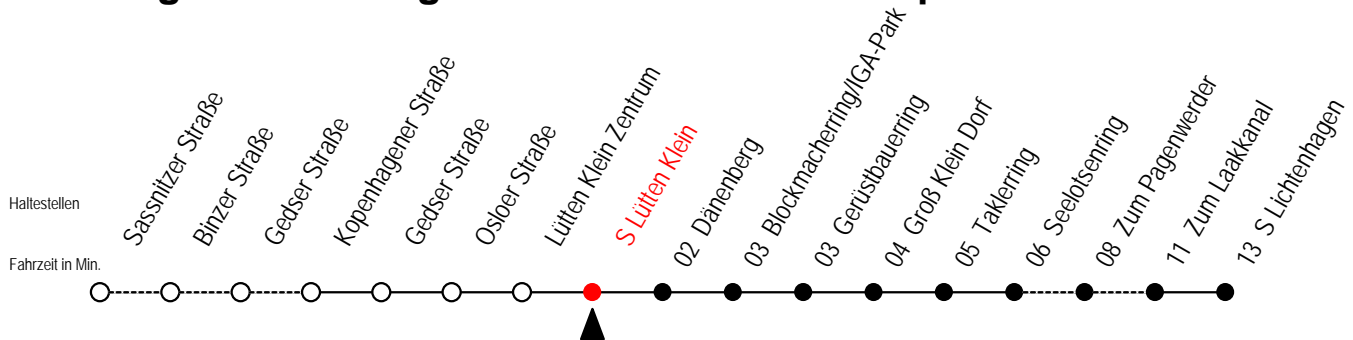

P = fährt über Zum Pagenwerder

H = fährt bis S Lütten Klein

31 S Lütten Klein

Gültig ab 16.03.2020

Alle Angaben ohne Gewähr

Richtung: S Lichtenhagen

Sonderfahrplan Corona - Pandemie

Uhr Montag - Freitag