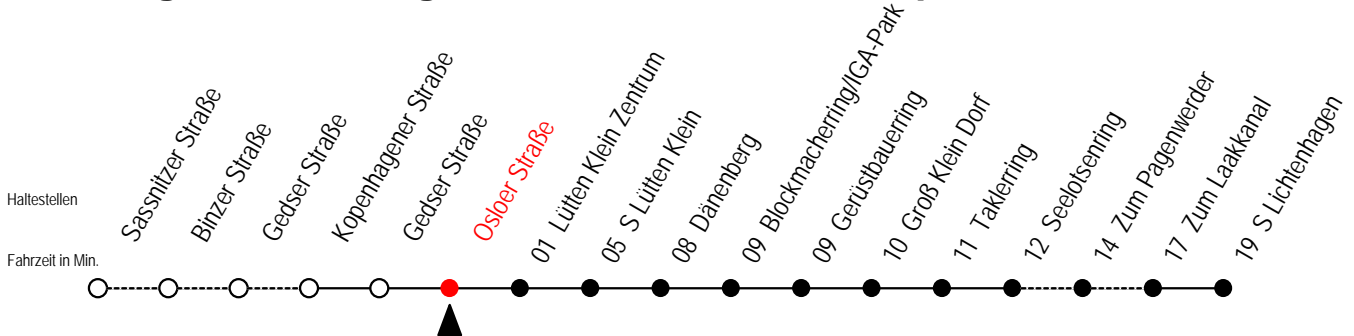

P = fährt über Zum Pagenwerder

H = fährt bis S Lütten Klein

31 Osloer Straße

Gültig ab 16.03.2020

Alle Angaben ohne Gewähr

Richtung: S Lichtenhagen

Sonderfahrplan Corona - Pandemie

Uhr Montag - Freitag