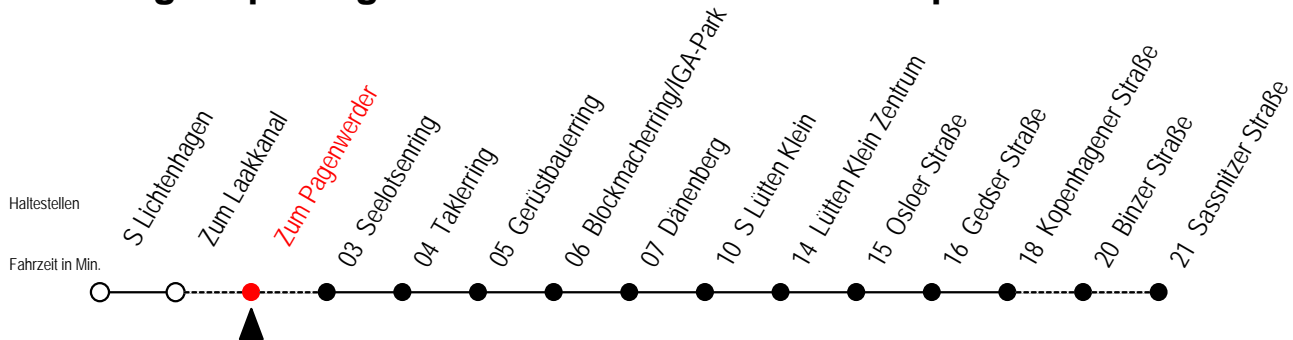

P = fährt über Zum Pagenwerder

31 Zum Pagenwerder

Gültig ab 16.03.2020

Alle Angaben ohne Gewähr

Richtung: Kopenhagener Straße

Sonderfahrplan Corona - Pandemie

Uhr Montag - Freitag

12	51
13	51
14	06 21 36 51
15	06 21 36 51
16	06
21	22
22	23
23	27

31 Seelotsenring

Gültig ab 16.03.2020

Alle Angaben ohne Gewähr

Richtung: Kopenhagener Straße

Sonderfahrplan Corona - Pandemie

Uhr Montag - Freitag

Uhr Samstag

Uhr Sonntag - Feiertag