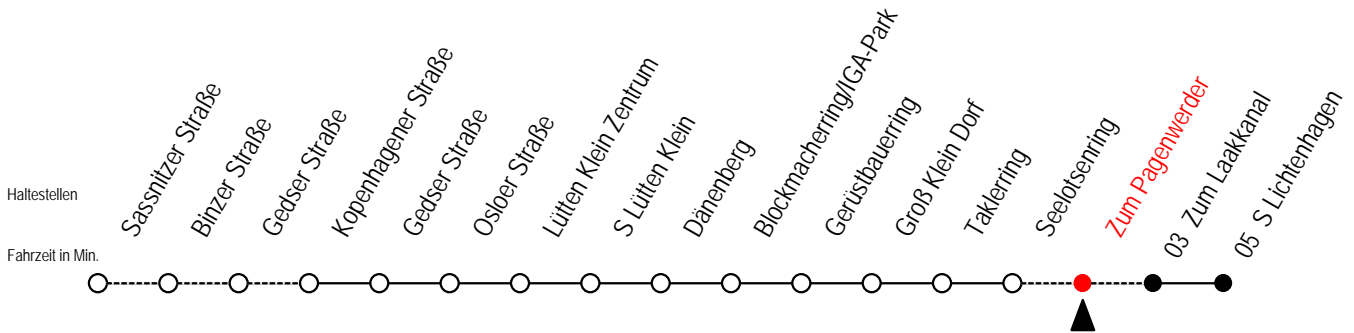

P = fährt über Zum Pagenwerder

31 Zum Pagenwerder

Gültig ab 16.03.2020

Alle Angaben ohne Gewähr

Richtung: S Lichtenhagen

Sonderfahrplan Corona - Pandemie

Uhr Montag - Freitag

5	12	27	42	57
6	12	27	42	57
7	12			