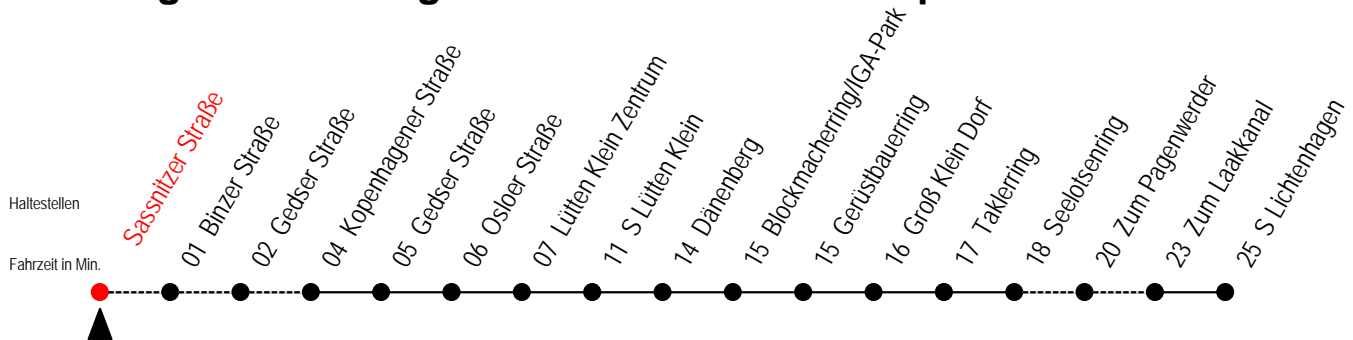

= fährt bis Sassnitzer Straße

31 Sassnitzer Straße

Gültig ab 16.03.2020

Alle Angaben ohne Gewähr

Richtung: S Lichtenhagen

Sonderfahrplan Corona - Pandemie

Uhr Montag - Freitag

Uhr Samstag