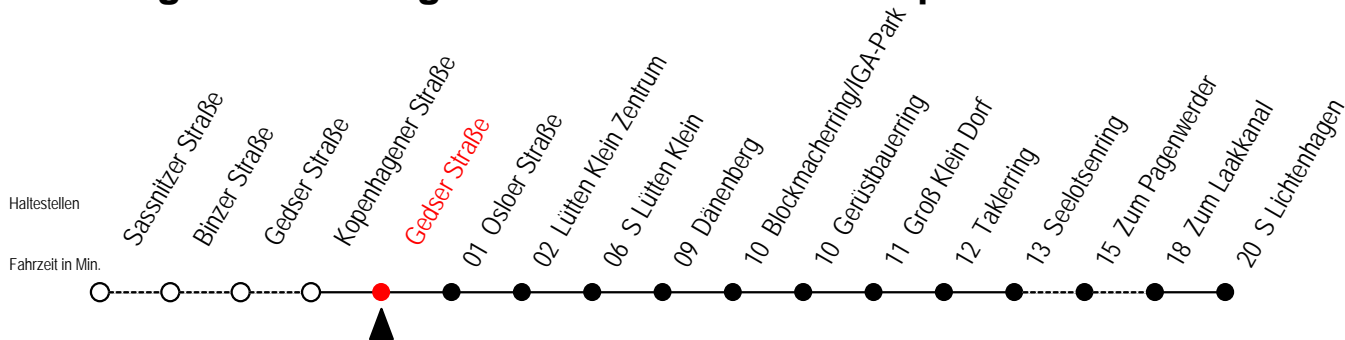

Alle Angaben ohne Gewähr

Richtung: S Lichtenhagen

Sonderfahrplan Corona - Pandemie

Uhr Montag - Freitag

Uhr Samstag

Uhr Sonntag - Feiertag

4	02 26 41 55 ^P	4	01 ^H 31 ^H	4	01 ^H 31 ^H
5	10 ^P 25 ^P 40 ^P 55 ^P	5	01 ^H 31 ^H	5	01 ^H 31 ^H
6	09 ^P 24 ^P 39 ^P 54 ^P	6	01 ^H 31	6	01 ^H 31 ^H
7	09 24 39 54	7	01 27 42 57	7	01 ^H 31 57
8	09 24 39 54	8	12 27 42 57	8	12 27 42 57
9	09 24 39 54	9	12 27 42 57	9	12 27 42 57
10	09 24 39 54	10	12 27 42 57	10	12 27 42 57
11	09 24 39 54	11	12 27 42 57	11	12 27 42 57
12	09 24 39 54	12	12 27 42 57	12	12 27 42 57
13	09 24 39 54	13	12 27 42 57	13	12 27 42 57
14	09 24 39 54	14	12 27 42 57	14	12 27 42 57
15	09 24 39 54	15	12 27 42 57	15	12 27 42 57
16	09 24 39 54	16	12 27 42 57	16	12 27 42 57
17	09 24 39 54	17	12 27 42 57	17	12 27 42 57
18	09 24 39 54	18	12 27 42 57	18	12 27 42 57
19	09 24 39 54	19	12 27 42 57	19	12 27 42 57
20	10 25 40 55	20	12 27 42 57	20	12 27 42 57
21	10 25 40 55	21	12 27 42 57	21	12 27 42 57
22	10 27 42	22	12 27 42	22	12 27 42
23	01 31	23	01 31	23	01 31
0	01	0	01	0	01

P = fährt über Zum Pagenwerder

H = fährt bis S Lütten Klein

31 Gedser Straße

Gültig ab 16.03.2020

Alle Angaben ohne Gewähr

Richtung: S Lichtenhagen

Sonderfahrplan Corona - Pandemie

Uhr Montag - Freitag

P = fährt über Zum Pagenwerder

H = fährt bis S Lütten Klein

31 Osloer Straße

Gültig ab 16.03.2020

Alle Angaben ohne Gewähr

Richtung: S Lichtenhagen

Sonderfahrplan Corona - Pandemie

Uhr Montag - Freitag