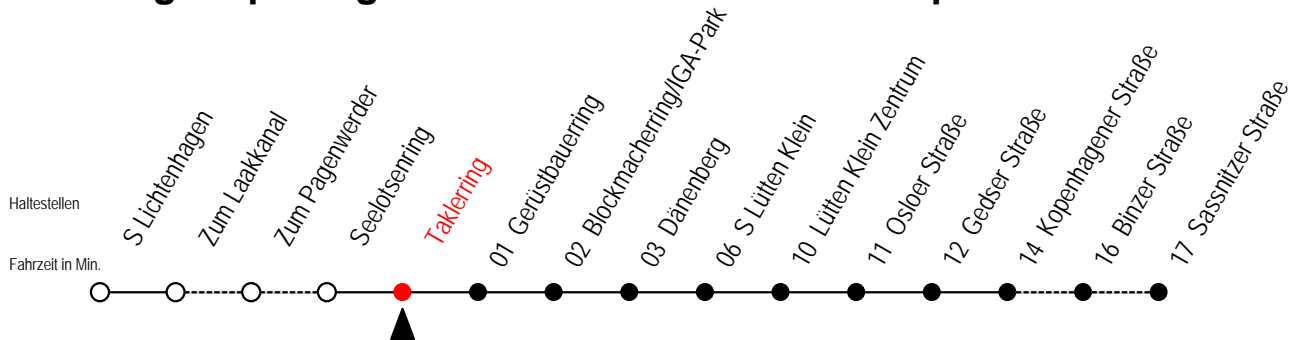

31 Taklerring

Gültig ab 16.03.2020

Alle Angaben ohne Gewähr

Richtung: Kopenhagener Straße

Sonderfahrplan Corona - Pandemie

Uhr Montag - Freitag

Uhr Samstag

Uhr Sonntag - Feiertag