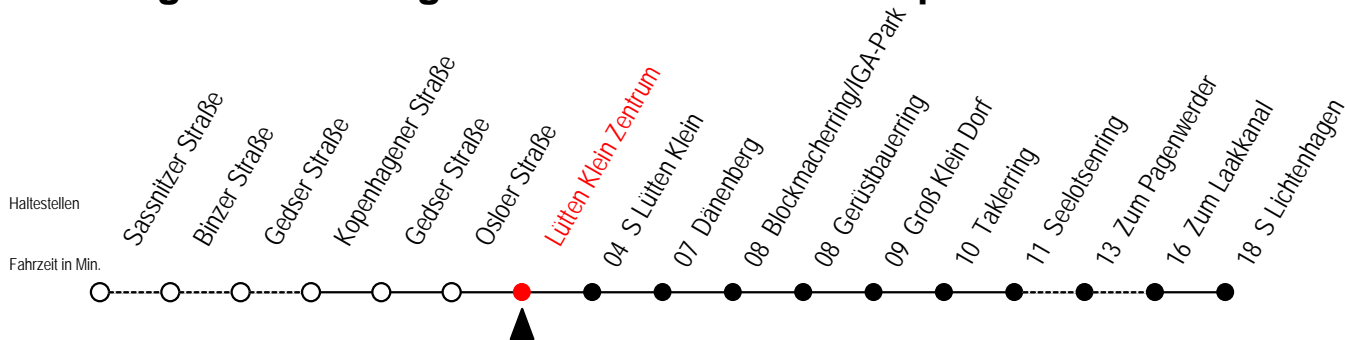

P = fährt über Zum Pagenwerder

H = fährt bis S Lütten Klein

31 Lütten Klein Zentrum

Gültig ab 16.03.2020

Alle Angaben ohne Gewähr

Richtung: S Lichtenhagen

Sonderfahrplan Corona - Pandemie

Uhr Montag - Freitag

P = fährt über Zum Pagenwerder

H = fährt bis S Lütten Klein

31 S Lütten Klein

Gültig ab 16.03.2020

Alle Angaben ohne Gewähr

Richtung: S Lichtenhagen

Sonderfahrplan Corona - Pandemie

Uhr Montag - Freitag