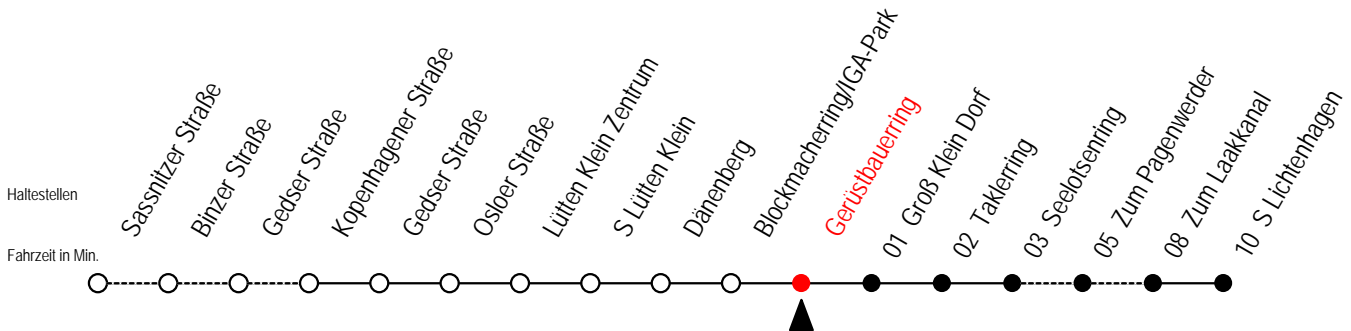

P = fährt über Zum Pagenwerder

31 Gerüstbauerring

Gültig ab 16.03.2020

Alle Angaben ohne Gewähr

Richtung: S Lichtenhagen

Sonderfahrplan Corona - Pandemie

Uhr Montag - Freitag

Uhr Samstag