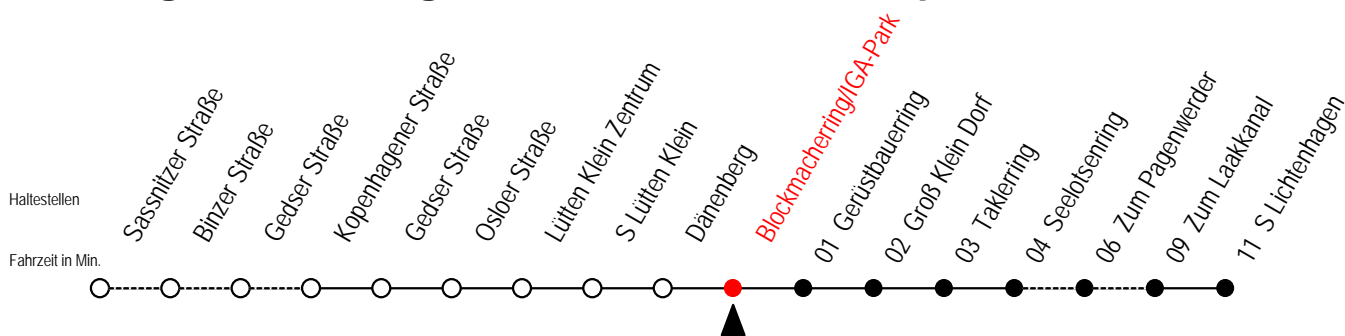

P = fährt über Zum Pagenwerder

31 Blockmacherring/IGA-Park

Gültig ab 16.03.2020

Alle Angaben ohne Gewähr

Richtung: S Lichtenhagen

Sonderfahrplan Corona - Pandemie

Uhr Montag - Freitag

Uhr Samstag