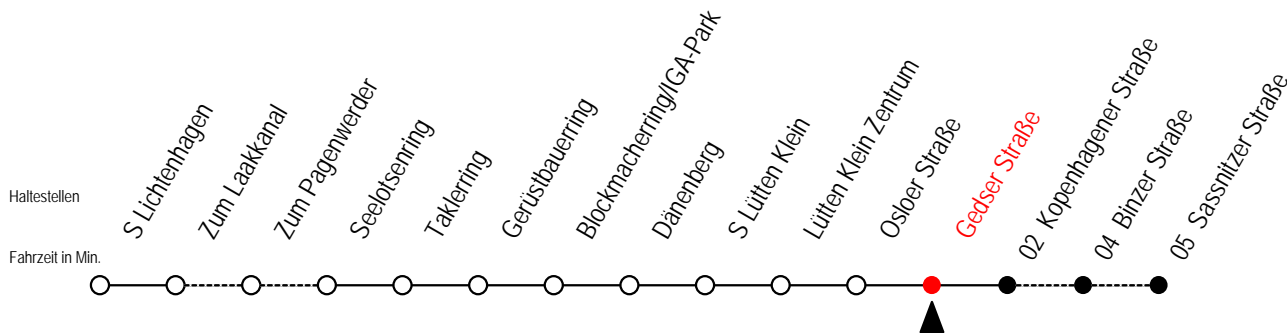

= fährt bis Sassnitzer Straße

31 Gedser Straße

Gültig ab 16.03.2020

Alle Angaben ohne Gewähr

Richtung: Kopenhagener Straße

Sonderfahrplan Corona - Pandemie

Uhr Montag - Freitag

Uhr Samstag