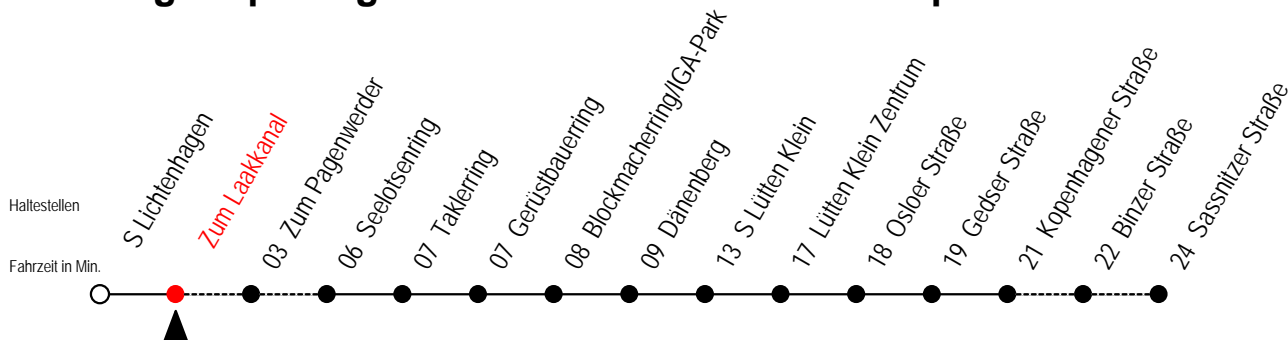

31 S Lichtenhagen

Gültig ab 16.03.2020

Alle Angaben ohne Gewähr

Richtung: Kopenhagener Straße

Sonderfahrplan Corona - Pandemie

Uhr Montag - Freitag

Uhr Samstag

Uhr Sonntag - Feiertag

P = fährt über Zum Pagenwerder

31 Zum Laakkanal

Gültig ab 16.03.2020

Alle Angaben ohne Gewähr

Richtung: Kopenhagener Straße

Sonderfahrplan Corona - Pandemie

Uhr Montag - Freitag

Uhr Samstag

P = fährt über Zum Pagenwerder

31 Zum Pagenwerder

Gültig ab 16.03.2020

Alle Angaben ohne Gewähr

Richtung: Kopenhagener Straße

Sonderfahrplan Corona - Pandemie

Uhr Montag - Freitag

12	51
13	51
14	06 21 36 51
15	06 21 36 51
16	06
21	22
22	23
23	27

31 Seelotsenring

Gültig ab 16.03.2020

Alle Angaben ohne Gewähr

Richtung: Kopenhagener Straße

Sonderfahrplan Corona - Pandemie

Uhr Montag - Freitag

Uhr Samstag

Uhr Sonntag - Feiertag