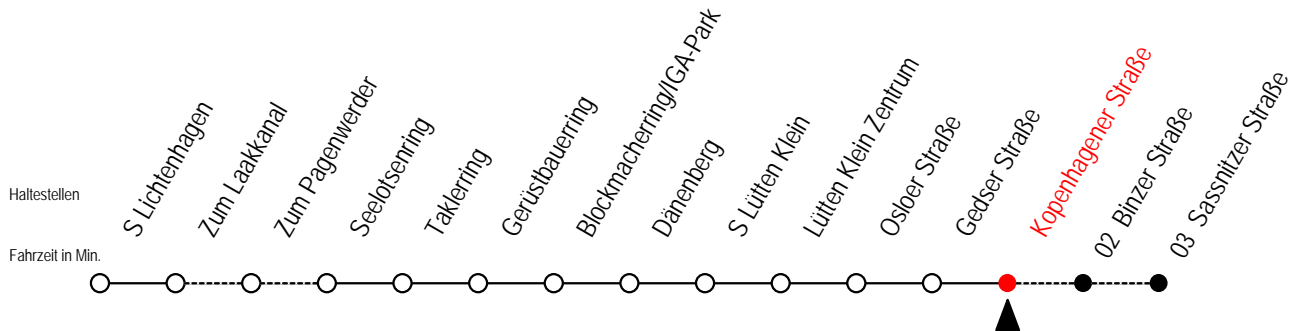

= fährt bis Sassnitzer Straße

31 Kopenhagener Straße

Gültig ab 16.03.2020

Alle Angaben ohne Gewähr

Richtung: Kopenhagener Straße

Sonderfahrplan Corona - Pandemie

Uhr Montag - Freitag

Uhr Samstag