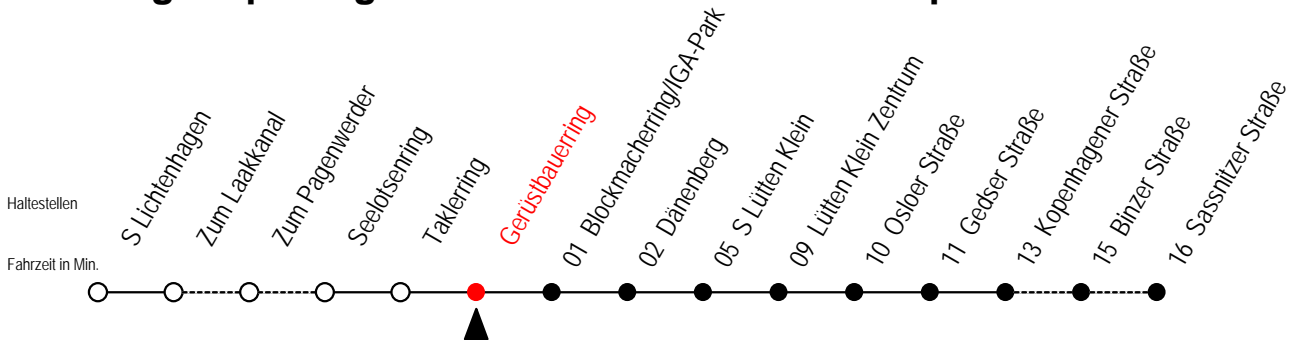

31 Gerüstbauerring

Gültig ab 16.03.2020

Alle Angaben ohne Gewähr

Richtung: Kopenhagener Straße

Sonderfahrplan Corona - Pandemie

Uhr Montag - Freitag

Uhr Samstag

Uhr Sonntag - Feiertag