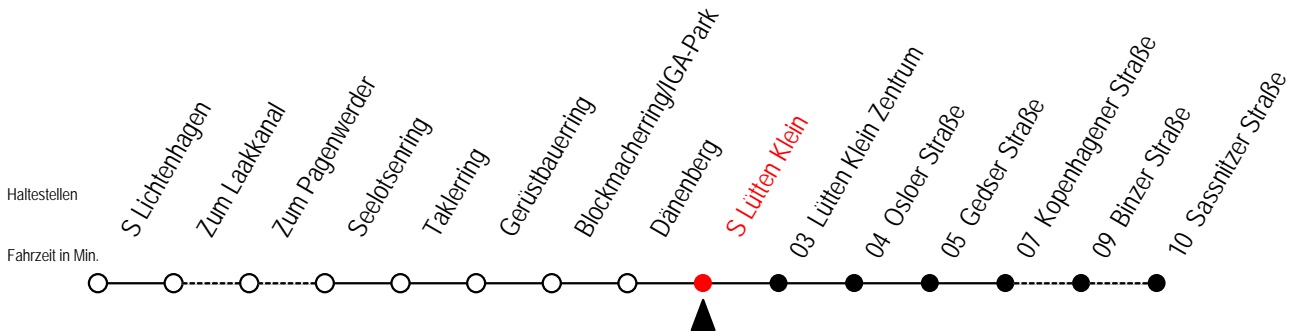

31 S Lütten Klein

Gültig ab 16.03.2020

Alle Angaben ohne Gewähr

Richtung: Kopenhagener Straße

Sonderfahrplan Corona - Pandemie

Uhr Montag - Freitag

Uhr Samstag

Uhr Sonntag - Feiertag