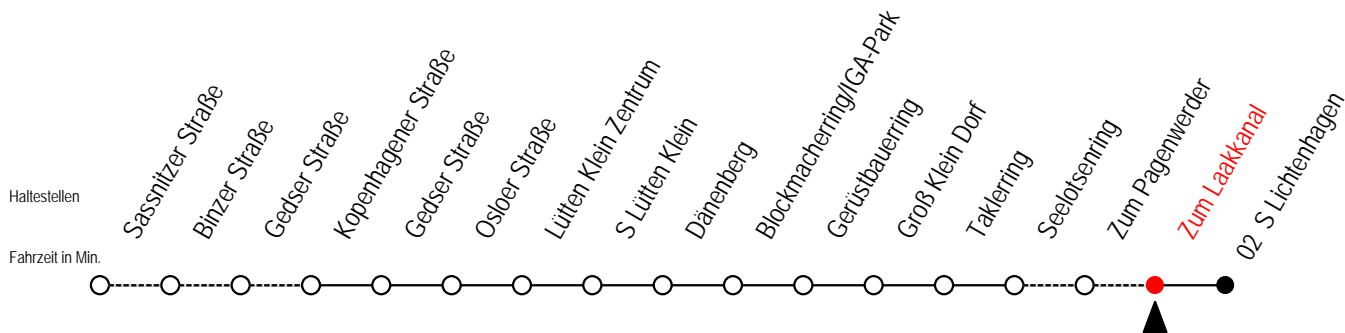

31 Zum Laakkanal

Gültig ab 16.03.2020

Alle Angaben ohne Gewähr

Richtung: S Lichtenhagen

Sonderfahrplan Corona - Pandemie

Uhr Montag - Freitag

Uhr Samstag

Uhr Sonntag - Feiertag