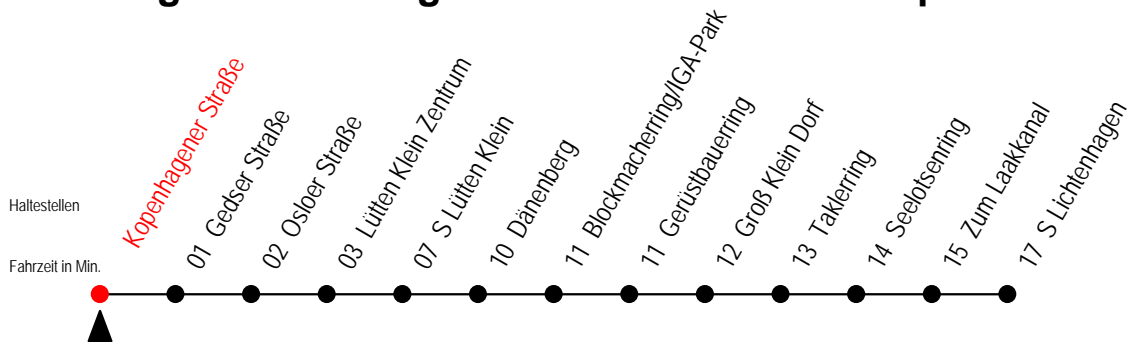

H = fährt bis S Lütten Klein

31 Gedser Straße

Gültig ab 16.03.2020

Alle Angaben ohne Gewähr

Richtung: S Lichtenhagen

Sonderfahrplan Corona - Pandemie

Uhr Montag - Freitag

Uhr Samstag

Uhr Sonntag - Feiertag

3	--	3	59 ^H	3	59 ^H
4	--	4	29 ^H 59 ^H	4	29 ^H 59 ^H
5	--	5	29 ^H 59 ^H	5	29 ^H 59 ^H
6	--	6	--	6	29 ^H 59 ^H
7	--	7	--	7	29

H = fährt bis S Lütten Klein

31 Kopenhagener Straße

Gültig ab 16.03.2020

Alle Angaben ohne Gewähr

Richtung: S Lichtenhagen

Sonderfahrplan Corona - Pandemie

Uhr Montag - Freitag

Uhr Samstag

Uhr Sonntag - Feiertag

4	02 26 41 55 ^P	4	01 ^H 31 ^H	4	01 ^H 31 ^H
5	10 ^P 25 ^P 40 ^P 55 ^P	5	01 ^H 31 ^H	5	01 ^H 31 ^H
6	09 ^P 24 ^P 39 ^P 54 ^P	6	01 ^H 31	6	01 ^H 31 ^H
7	09 24 39 54	7	01 27 42 57	7	01 ^H 31 57
8	09 24 39 54	8	12 27 42 57	8	12 27 42 57
9	09 24 39 54	9	12 27 42 57	9	12 27 42 57
10	09 24 39 54	10	12 27 42 57	10	12 27 42 57
11	09 24 39 54	11	12 27 42 57	11	12 27 42 57
12	09 24 39 54	12	12 27 42 57	12	12 27 42 57
13	09 24 39 54	13	12 27 42 57	13	12 27 42 57
14	09 24 39 54	14	12 27 42 57	14	12 27 42 57
15	09 24 39 54	15	12 27 42 57	15	12 27 42 57
16	09 24 39 54	16	12 27 42 57	16	12 27 42 57
17	09 24 39 54	17	12 27 42 57	17	12 27 42 57
18	09 24 39 54	18	12 27 42 57	18	12 27 42 57
19	09 24 39 54	19	12 27 42 57	19	12 27 42 57
20	10 25 40 55	20	12 27 42 57	20	12 27 42 57
21	10 25 40 55	21	12 27 42 57	21	12 27 42 57
22	10 27 42	22	12 27 42	22	12 27 42
23	01 31	23	01 31	23	01 31
0	01	0	01	0	01