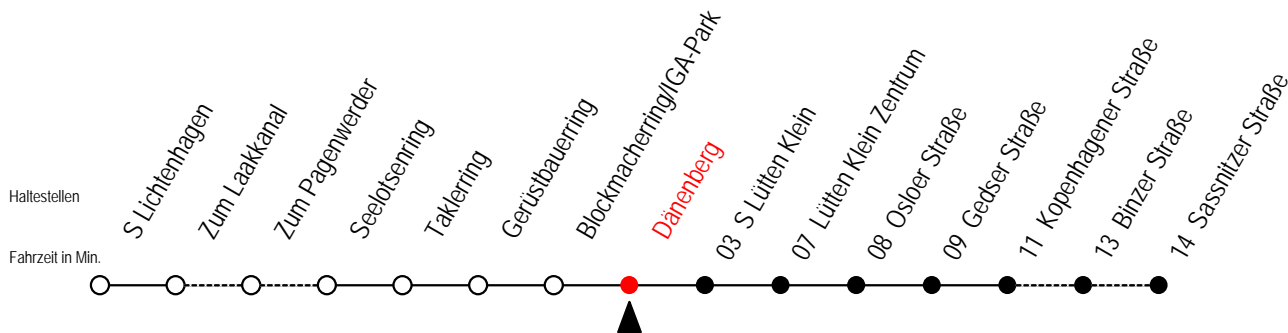

31 Dänenberg

Gültig ab 16.03.2020

Alle Angaben ohne Gewähr

Richtung: Kopenhagener Straße

Sonderfahrplan Corona - Pandemie

Uhr Montag - Freitag

Uhr Samstag

Uhr Sonntag - Feiertag