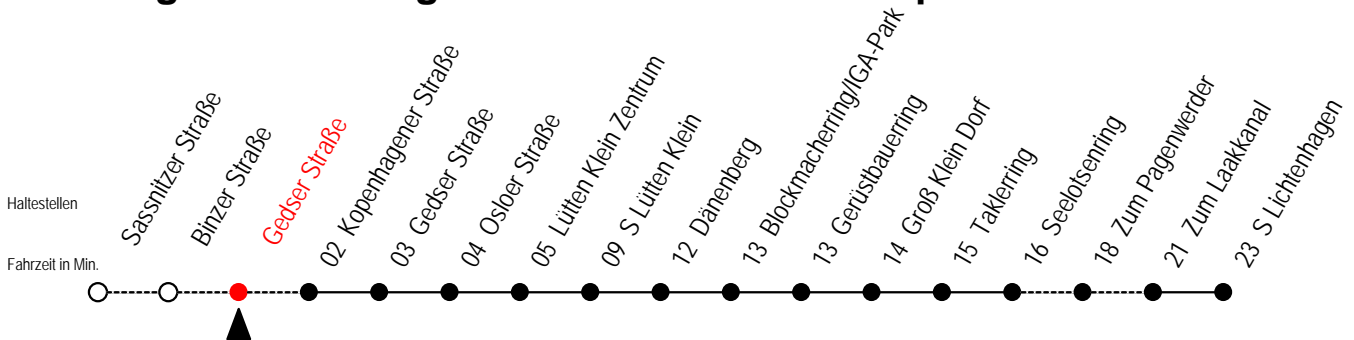

H = fährt bis S Lütten Klein

31 Gedser Straße

Gültig ab 16.03.2020

Alle Angaben ohne Gewähr

Richtung: S Lichtenhagen

Sonderfahrplan Corona - Pandemie

Uhr Montag - Freitag

Uhr Samstag

Uhr Sonntag - Feiertag

3	--	3	59 ^H	3	59 ^H
4	--	4	29 ^H 59 ^H	4	29 ^H 59 ^H
5	--	5	29 ^H 59 ^H	5	29 ^H 59 ^H
6	--	6	--	6	29 ^H 59 ^H
7	--	7	--	7	29

H = fährt bis S Lütten Klein

31 Kopenhagener Straße

Gültig ab 16.03.2020