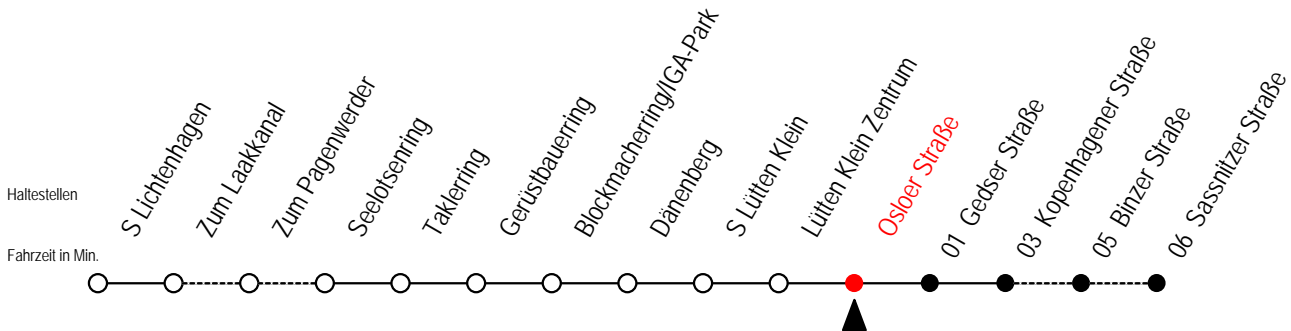

= fährt bis Sassnitzer Straße

31 Lütten Klein Zentrum

Gültig ab 16.03.2020

Alle Angaben ohne Gewähr

Richtung: Kopenhagener Straße

Sonderfahrplan Corona - Pandemie

Uhr Montag - Freitag					Uhr Samstag					Uhr Sonntag - Feiertag				
4	17	37	52		4	22 [#]	52 [#]			4	22 [#]	52 [#]		
5	07	22	37	52	5	22 [#]	52 [#]			5	22 [#]	52 [#]		
6	07	22	37	52	6	22	52			6	22 [#]	52 [#]		
7	07	22	37	52	7	22	37	52		7	22 [#]	52		
8	07	22	37	52	8	07	22	37	52	8	07	22	37	52
9	07	22	37	52	9	07	22	37	52	9	07	22	37	52
10	07	22	37	52	10	07	22	37	52	10	07	22	37	52
11	07	22	37	52	11	07	22	37	52	11	07	22	37	52
12	07	22	37	52	12	07	22	37	52	12	07	22	37	52
13	07	22	37	52	13	07	22	37	52	13	07	22	37	52
14	07	22	37	52	14	07	22	37	52	14	07	22	37	52
15	07	22	37	52	15	07	22	37	52	15	07	22	37	52
16	07	22	37	52	16	07	22	37	52	16	07	22	37	52
17	07	22	37	52	17	07	22	37	52	17	07	22	37	52
18	07	22	37	52	18	07	22	37	52	18	07	22	37	52
19	07	22	37	52	19	07	22	37	52	19	07	22	37	52
20	07	22	37	52	20	07	22	37	52	20	07	22	37	52
21	07	22	37	52	21	07	22	37	52	21	07	22	37	52
22	07	22	37	52	22	07	22	37	52	22	07	22	37	52
23	22	52			23	22	52			23	22	52		
0	22				0	22				0	22			

= fährt bis Sassnitzer Straße

31 Osloer Straße

Gültig ab 16.03.2020

Alle Angaben ohne Gewähr

Richtung: Kopenhagener Straße

Sonderfahrplan Corona - Pandemie

Uhr Montag - Freitag

Uhr Samstag