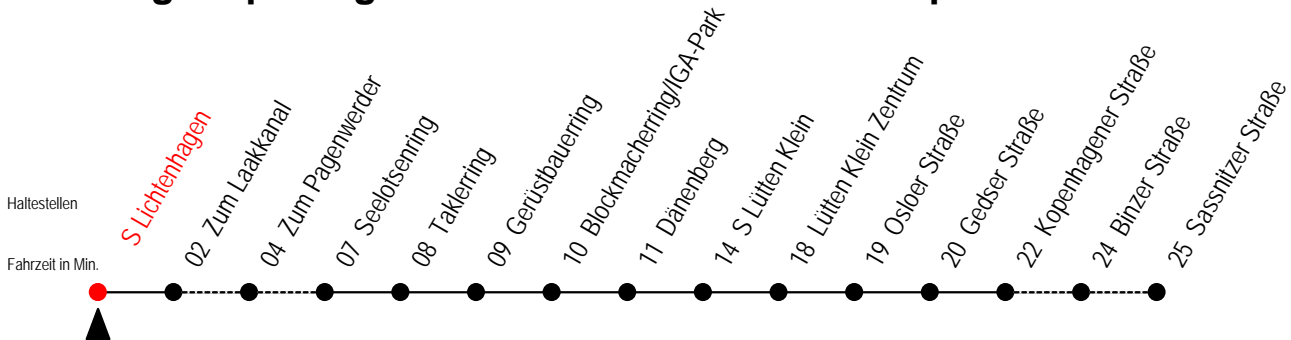

31 S Lichtenhagen

Gültig ab 16.03.2020

Alle Angaben ohne Gewähr

Richtung: Kopenhagener Straße

Sonderfahrplan Corona - Pandemie

Uhr Montag - Freitag

Uhr Samstag

Uhr Sonntag - Feiertag

P = fährt über Zum Pagenwerder

31 Zum Laakkanal

Gültig ab 16.03.2020

Alle Angaben ohne Gewähr

Richtung: Kopenhagener Straße

Sonderfahrplan Corona - Pandemie

Uhr Montag - Freitag

Uhr Samstag