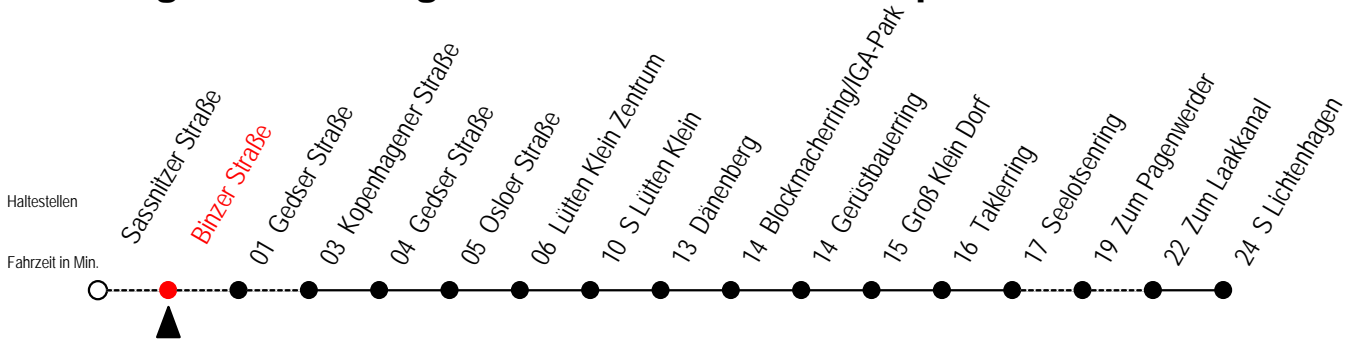

31 Binzer Straße

Gültig ab 16.03.2020

Alle Angaben ohne Gewähr

Richtung: S Lichtenhagen

Sonderfahrplan Corona - Pandemie

Uhr Montag - Freitag

Uhr Samstag

Uhr Sonntag - Feiertag

3	--	3	58^H	3	58^H
4	--	4	28^H 58^H	4	28^H 58^H
5	--	5	28^H 58^H	5	28^H 58^H
6	--	6	--	6	28^H 58^H
7	--	7	--	7	28

H = fährt bis S Lütten Klein