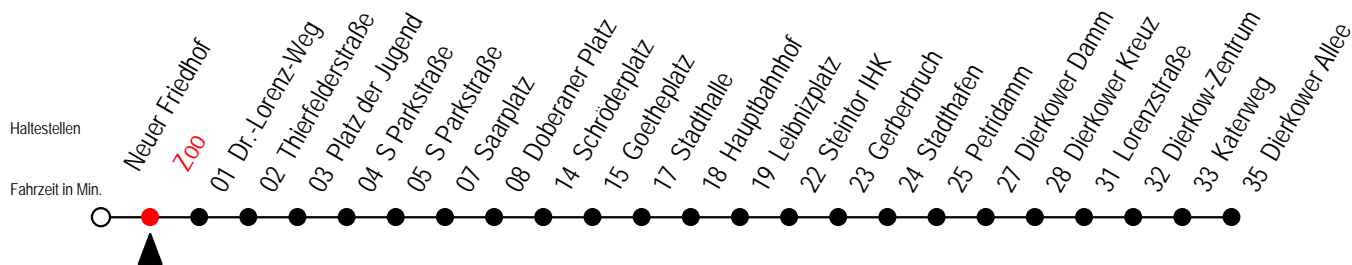

Gültig ab 16.03.2020

Alle Angaben ohne Gewähr

Richtung: Dierkower Allee

Sonderfahrplan Corona - Pandemie

Uhr Montag - Freitag

Uhr Samstag

Uhr Sonntag - Feiertag

6	06 36	6	--	6	--
7	06 36	7	--	7	--
8	06 36	8	--	8	03 33
9	06 36	9	04 36	9	03 33
10	06 36	10	06 36	10	03 33
11	06 36	11	06 36	11	03 33
12	06 36	12	06 36	12	03 33
13	06 36	13	06 36	13	03 33
14	06 36	14	06 36	14	03 33
15	06 36	15	06 36	15	03 33
16	06 36	16	06 36	16	03 33
17	06 36	17	06 36	17	03 33
18	06 36	18	06 36	18	03 33