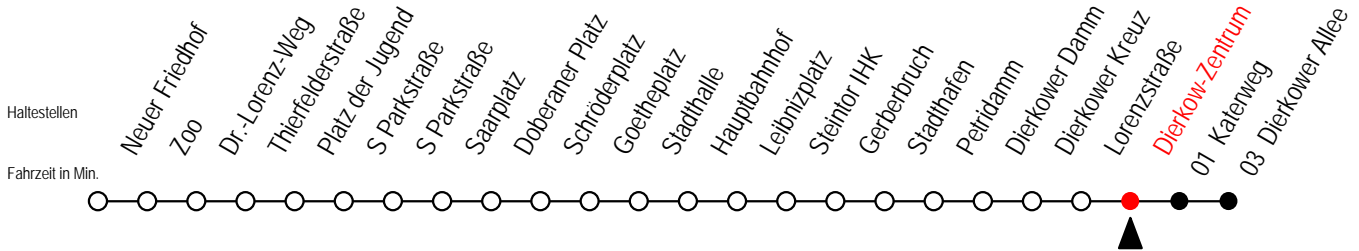

Gültig ab 16.03.2020

Alle Angaben ohne Gewähr

Richtung: Dierkower Allee

Sonderfahrplan Corona - Pandemie

Uhr Montag - Freitag			Uhr Samstag			Uhr Sonntag - Feiertag		
4	05	35	4	--		4	--	
5	08	35	5	--		5	--	
6	06	36	6	06	36	6	--	
7	06	36	7	08	36	7	36	
8	06	36	8	06	36	8	06	36
9	06	36	9	06	36	9	06	36
10	06	36	10	06	36	10	06	36
11	06	36	11	06	36	11	06	36
12	06	36	12	06	36	12	06	36
13	06	36	13	06	36	13	06	36
14	06	36	14	06	36	14	06	36
15	06	36	15	06	36	15	06	36
16	06	36	16	06	36	16	06	36
17	06	36	17	06	36	17	06	36
18	06	36	18	06	36	18	06	36
19	06	36	19	06	36	19	06	36
20	06	36	20	06	32	20	06	36
21	06	36	21	06	36	21	06	36
22	06	36	22	06	36	22	06	36
23	06	36	23	06	36	23	06	36
0	06		0	06		0	06