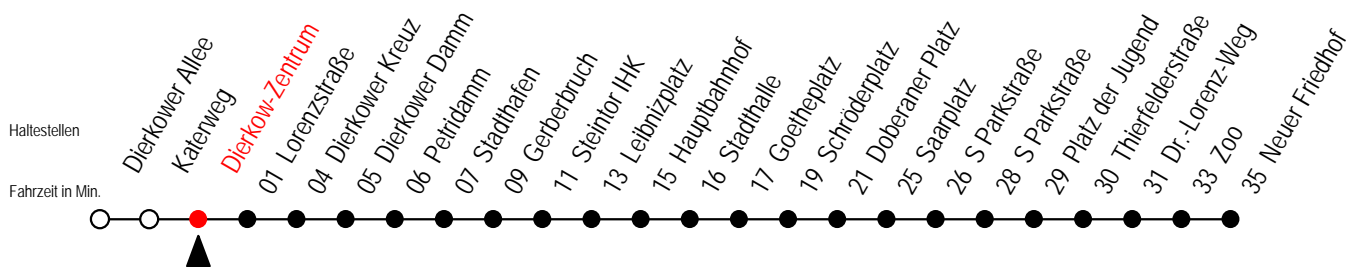

## Dierkow-Zentrum

Gültig ab 16.03.2020

Alle Angaben ohne Gewähr

Richtung: Neuer Friedhof

Sonderfahrplan Corona - Pandemie