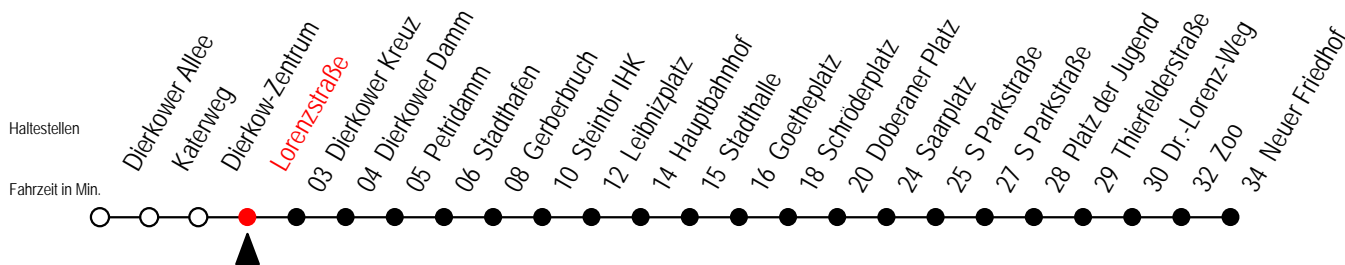

P = fährt bis Platz der Jugend

E = fährt bis Heinrich-Schütz-Str.

Gültig ab 16.03.2020

Alle Angaben ohne Gewähr

Richtung: Neuer Friedhof

Sonderfahrplan Corona - Pandemie