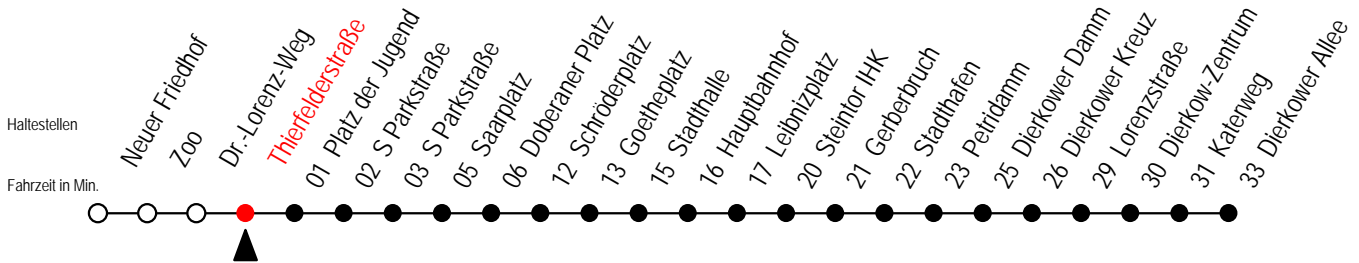

Gültig ab 16.03.2020

Alle Angaben ohne Gewähr

Richtung: Dierkower Allee

Sonderfahrplan Corona - Pandemie

Uhr Montag - Freitag			Uhr Samstag			Uhr Sonntag - Feiertag		
6	08	38	6	--	--	6	--	--
7	08	38	7	--	--	7	--	--
8	08	38	8	--	--	8	05	35
9	08	38	9	06	38	9	05	35
10	08	38	10	08	38	10	05	35
11	08	38	11	08	38	11	05	35
12	08	38	12	08	38	12	05	35
13	08	38	13	08	38	13	05	35
14	08	38	14	08	38	14	05	35
15	08	38	15	08	38	15	05	35
16	08	38	16	08	38	16	05	35
17	08	38	17	08	38	17	05	35
18	08	38	18	08	38	18	05	35