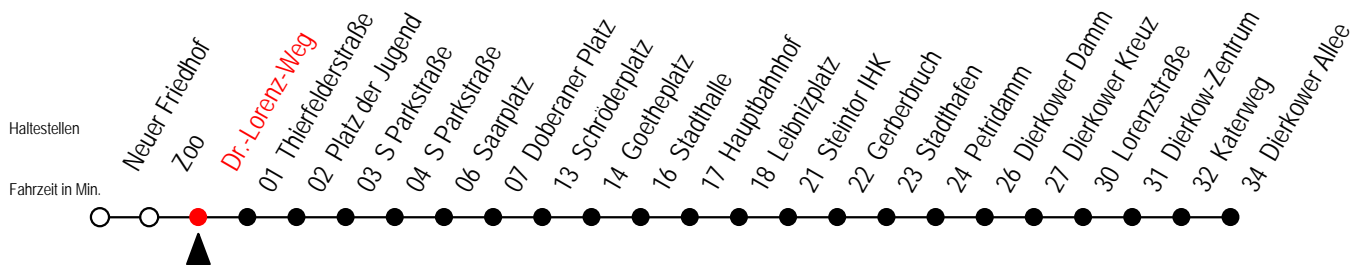

Gültig ab 16.03.2020

Alle Angaben ohne Gewähr

Richtung: Dierkower Allee

Sonderfahrplan Corona - Pandemie

**Uhr Montag - Freitag**

**Uhr Samstag**

**Uhr Sonntag - Feiertag**

<b>6</b>	07 37	<b>6</b>	--	<b>6</b>	--
<b>7</b>	07 37	<b>7</b>	--	<b>7</b>	--
<b>8</b>	07 37	<b>8</b>	--	<b>8</b>	04 34
<b>9</b>	07 37	<b>9</b>	05 37	<b>9</b>	04 34
<b>10</b>	07 37	<b>10</b>	07 37	<b>10</b>	04 34
<b>11</b>	07 37	<b>11</b>	07 37	<b>11</b>	04 34
<b>12</b>	07 37	<b>12</b>	07 37	<b>12</b>	04 34
<b>13</b>	07 37	<b>13</b>	07 37	<b>13</b>	04 34
<b>14</b>	07 37	<b>14</b>	07 37	<b>14</b>	04 34
<b>15</b>	07 37	<b>15</b>	07 37	<b>15</b>	04 34
<b>16</b>	07 37	<b>16</b>	07 37	<b>16</b>	04 34
<b>17</b>	07 37	<b>17</b>	07 37	<b>17</b>	04 34
<b>18</b>	07 37	<b>18</b>	07 37	<b>18</b>	04 34