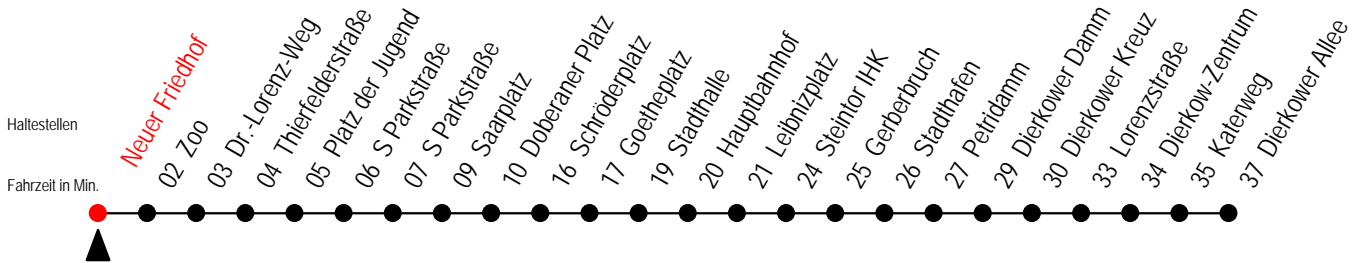

Gültig ab 16.03.2020

Alle Angaben ohne Gewähr

Richtung: Dierkower Allee

Sonderfahrplan Corona - Pandemie

**Uhr Montag - Freitag**

**Uhr Samstag**

**Uhr Sonntag - Feiertag**

<b>6</b>	04	34	<b>6</b>	--	<b>6</b>	--
<b>7</b>	04	34	<b>7</b>	--	<b>7</b>	--
<b>8</b>	04	34	<b>8</b>	--	<b>8</b>	01 31
<b>9</b>	04	34	<b>9</b>	02 34	<b>9</b>	01 31
<b>10</b>	04	34	<b>10</b>	04 34	<b>10</b>	01 31
<b>11</b>	04	34	<b>11</b>	04 34	<b>11</b>	01 31
<b>12</b>	04	34	<b>12</b>	04 34	<b>12</b>	01 31
<b>13</b>	04	34	<b>13</b>	04 34	<b>13</b>	01 31
<b>14</b>	04	34	<b>14</b>	04 34	<b>14</b>	01 31
<b>15</b>	04	34	<b>15</b>	04 34	<b>15</b>	01 31
<b>16</b>	04	34	<b>16</b>	04 34	<b>16</b>	01 31
<b>17</b>	04	34	<b>17</b>	04 34	<b>17</b>	01 31
<b>18</b>	04	34	<b>18</b>	04 34	<b>18</b>	01 31