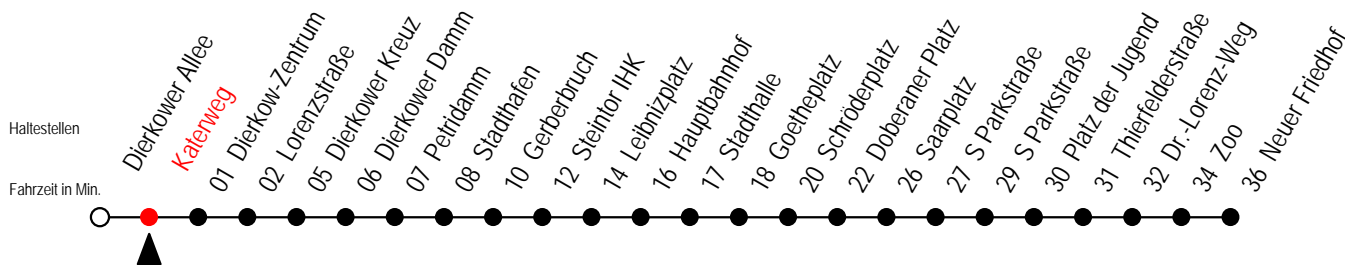

P = fährt bis Platz der Jugend

E = fährt bis Heinrich-Schütz-Str.

Gültig ab 16.03.2020

Alle Angaben ohne Gewähr

Richtung: Neuer Friedhof

Sonderfahrplan Corona - Pandemie