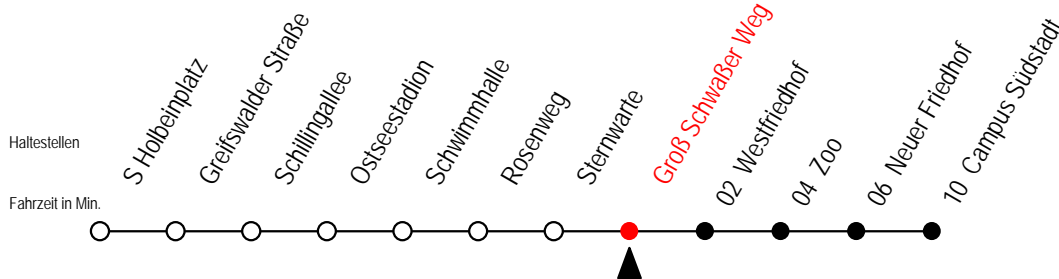

T = fährt als Abruf-Linien-Taxi

28 Sternwarte

Gültig ab 16.03.2020

Alle Angaben ohne Gewähr

Richtung: Campus Südstadt

Sonderfahrplan Corona - Pandemie

Uhr Montag - Freitag

Uhr Samstag

T = fährt als Abruf-Linien-Taxi

28 Groß Schwaßer Weg

Gültig ab 16.03.2020

Alle Angaben ohne Gewähr

Richtung: Campus Südstadt

Sonderfahrplan Corona - Pandemie

Uhr Montag - Freitag

Uhr Samstag

T = fährt als Abruf-Linien-Taxi

28 Westfriedhof

Gültig ab 16.03.2020

Alle Angaben ohne Gewähr

Richtung: Campus Südstadt

Sonderfahrplan Corona - Pandemie

Uhr Montag - Freitag

Uhr Samstag