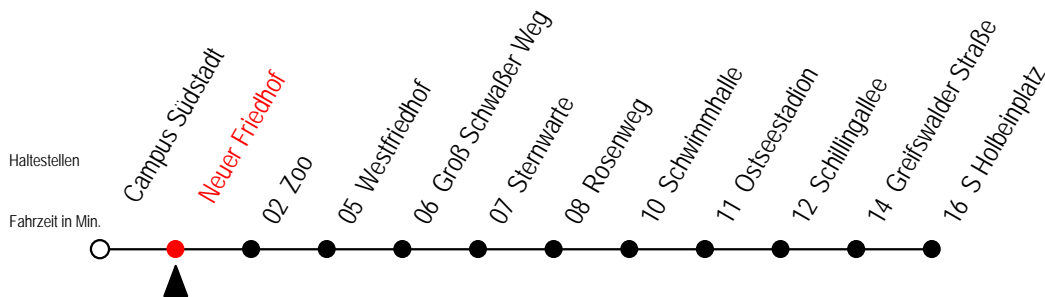

T = fährt als Abruf-Linien-Taxi

28 Neuer Friedhof

Gültig ab 16.03.2020

Alle Angaben ohne Gewähr

Richtung: S Holbeinplatz

Sonderfahrplan Corona - Pandemie

Uhr Montag - Freitag

Uhr Samstag