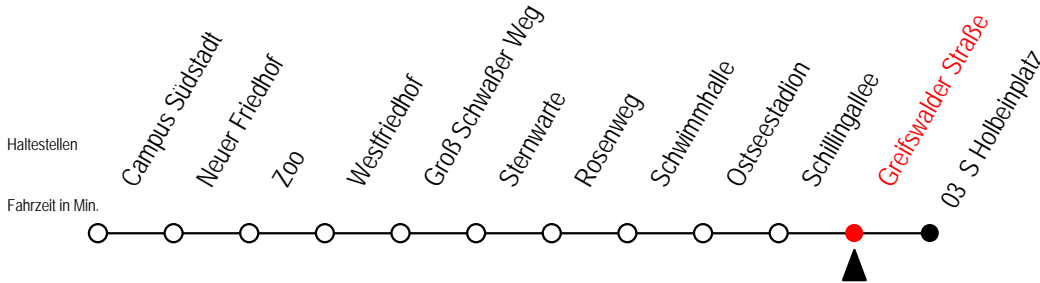

T = fährt als Abruf-Linien-Taxi

28 Greifswalder Straße

Gültig ab 16.03.2020

Alle Angaben ohne Gewähr

Richtung: S Holbeinplatz

Sonderfahrplan Corona - Pandemie

Uhr Montag - Freitag

Uhr Samstag