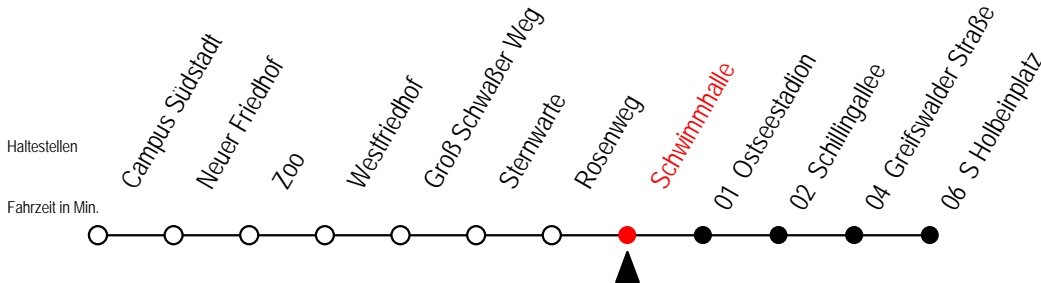

T = fährt als Abruf-Linien-Taxi

28 Schwimmbhalle

Gültig ab 16.03.2020

Alle Angaben ohne Gewähr

Richtung: S Holbeinplatz

Sonderfahrplan Corona - Pandemie

Uhr Montag - Freitag

Uhr Samstag