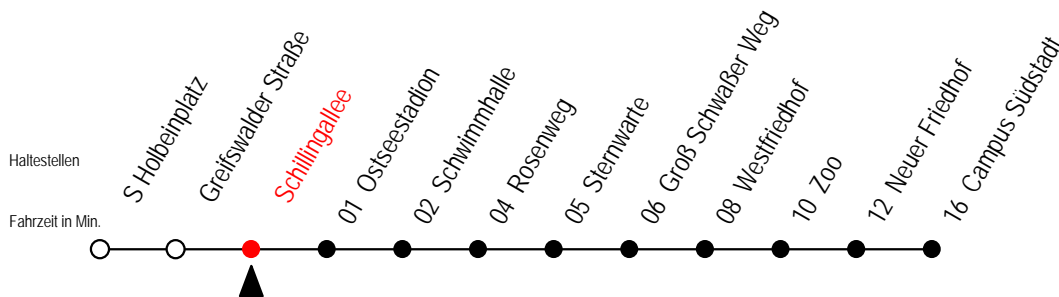

T = fährt als Abruf-Linien-Taxi

28 Greifswalder Straße

Gültig ab 16.03.2020

Alle Angaben ohne Gewähr

Richtung: Campus Südstadt

Sonderfahrplan Corona - Pandemie

Uhr Montag - Freitag

Uhr Samstag

T = fährt als Abruf-Linien-Taxi

28 Schillingallee

Gültig ab 16.03.2020

Alle Angaben ohne Gewähr

Richtung: Campus Südstadt

Sonderfahrplan Corona - Pandemie

Uhr Montag - Freitag

Uhr Samstag

T = fährt als Abruf-Linien-Taxi

28 Ostseestadion

Gültig ab 16.03.2020

Alle Angaben ohne Gewähr

Richtung: Campus Südstadt

Sonderfahrplan Corona - Pandemie

Uhr Montag - Freitag

Uhr Samstag

T = fährt als Abruf-Linien-Taxi

28 Schwimmhalle

Gültig ab 16.03.2020

Alle Angaben ohne Gewähr

Richtung: Campus Südstadt

Sonderfahrplan Corona - Pandemie

Uhr Montag - Freitag

Uhr Samstag