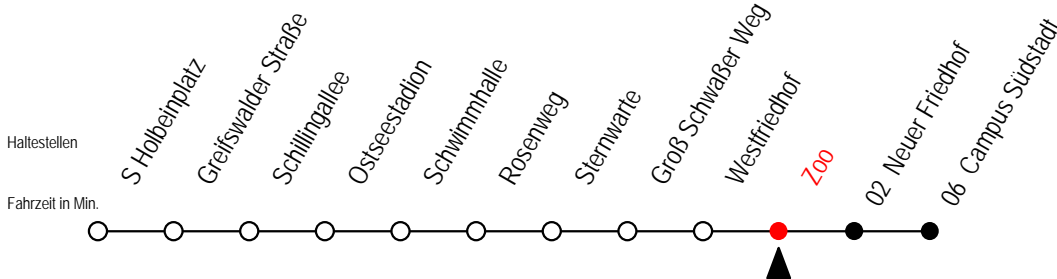

T = fährt als Abruf-Linien-Taxi

28 Zoo

Gültig ab 16.03.2020

Alle Angaben ohne Gewähr

Richtung: Campus Südstadt

Sonderfahrplan Corona - Pandemie

Uhr Montag - Freitag

Uhr Samstag