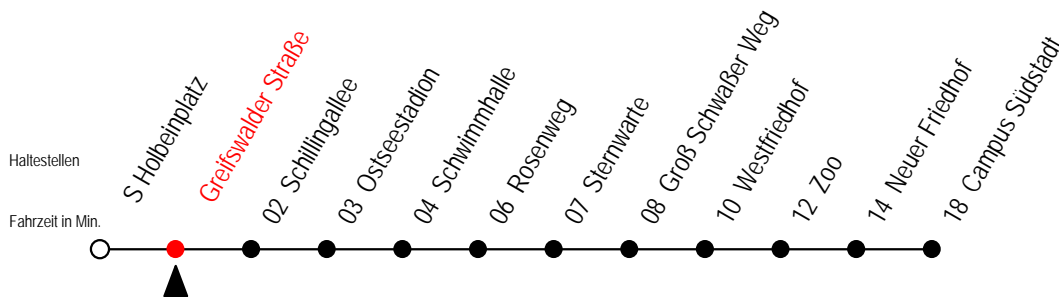

28 S Holbeinplatz

Gültig ab 16.03.2020

Alle Angaben ohne Gewähr

Richtung: Campus Südstadt

Sonderfahrplan Corona - Pandemie

Uhr Montag - Freitag

Uhr Samstag

Uhr Sonntag - Feiertag

T = fährt als Abruf-Linien-Taxi

28 Greifswalder Straße

Gültig ab 16.03.2020

Alle Angaben ohne Gewähr

Richtung: Campus Südstadt

Sonderfahrplan Corona - Pandemie

Uhr Montag - Freitag

Uhr Samstag

T = fährt als Abruf-Linien-Taxi

28 Schillingallee

Gültig ab 16.03.2020

Alle Angaben ohne Gewähr

Richtung: Campus Südstadt

Sonderfahrplan Corona - Pandemie

Uhr Montag - Freitag

Uhr Samstag