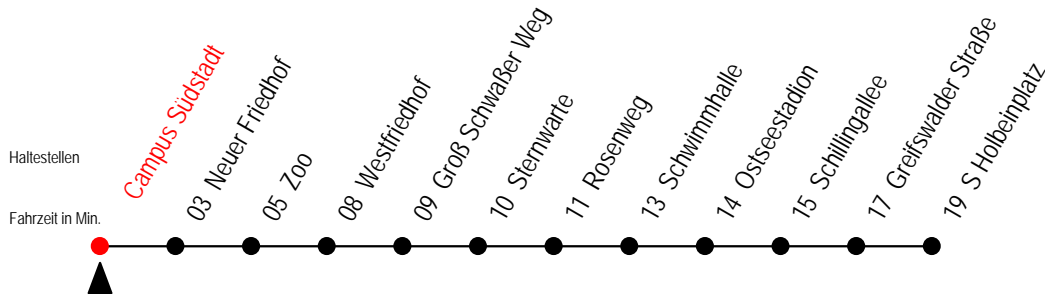

T = fährt als Abruf-Linien-Taxi

28 Campus Südstadt

Gültig ab 16.03.2020

Alle Angaben ohne Gewähr

Richtung: S Holbeinplatz

Sonderfahrplan Corona - Pandemie

Uhr Montag - Freitag

Uhr Samstag