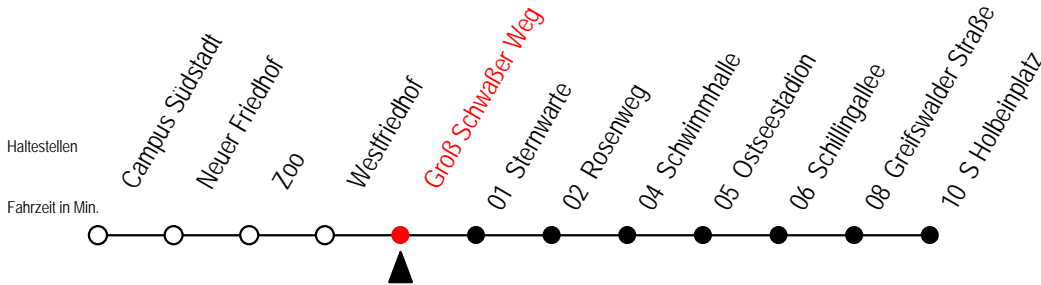

T = fährt als Abruf-Linien-Taxi

28 Groß Schwaßer Weg

Gültig ab 16.03.2020

Alle Angaben ohne Gewähr

Richtung: S Holbeinplatz

Sonderfahrplan Corona - Pandemie

Uhr Montag - Freitag

Uhr Samstag