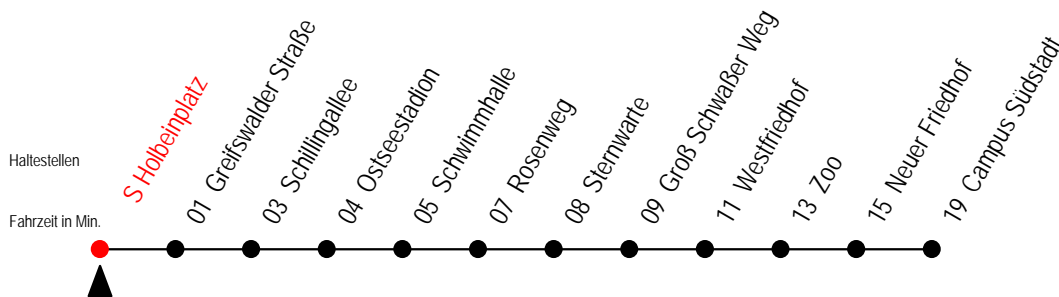

28 S Holbeinplatz

Gültig ab 16.03.2020

Alle Angaben ohne Gewähr

Richtung: Campus Südstadt

Sonderfahrplan Corona - Pandemie

Uhr Montag - Freitag

Uhr Samstag

Uhr Sonntag - Feiertag

T = fährt als Abruf-Linien-Taxi

28 Greifswalder Straße

Gültig ab 16.03.2020

Alle Angaben ohne Gewähr

Richtung: Campus Südstadt

Sonderfahrplan Corona - Pandemie

Uhr Montag - Freitag

Uhr Samstag