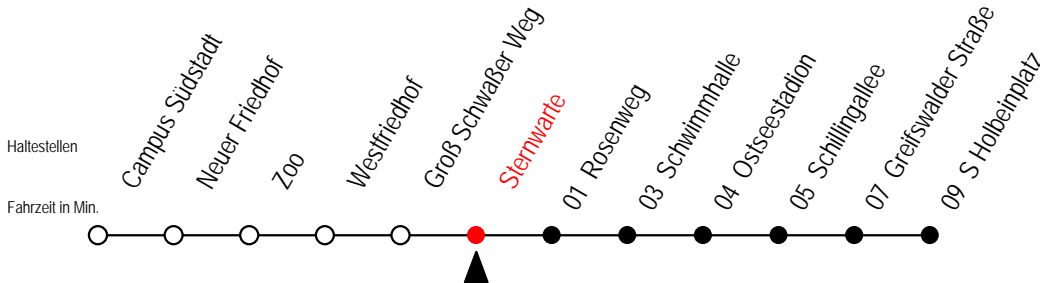

T = fährt als Abruf-Linien-Taxi

28 Sternwarte

Gültig ab 16.03.2020

Alle Angaben ohne Gewähr

Richtung: S Holbeinplatz

Sonderfahrplan Corona - Pandemie

Uhr Montag - Freitag

Uhr Samstag