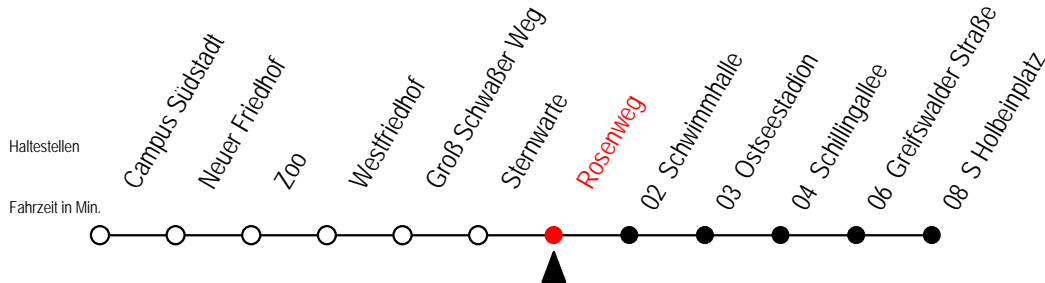

T = fährt als Abruf-Linien-Taxi

28 Rosenweg

Gültig ab 16.03.2020

Alle Angaben ohne Gewähr

Richtung: S Holbeinplatz

Sonderfahrplan Corona - Pandemie

Uhr Montag - Freitag

Uhr Samstag