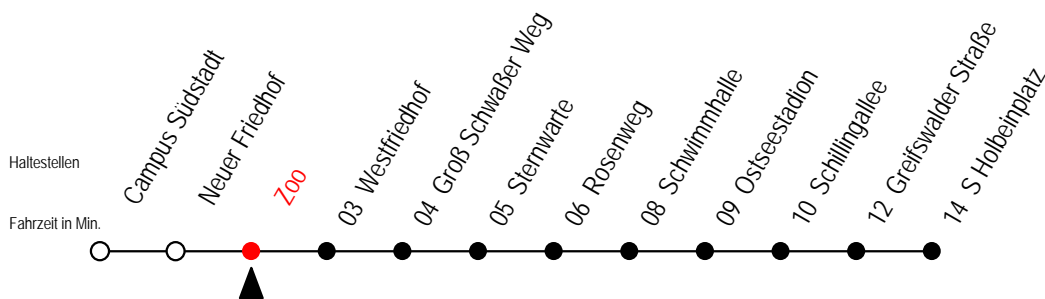

T = fährt als Abruf-Linien-Taxi

28 Zoo

Gültig ab 16.03.2020

Alle Angaben ohne Gewähr

Richtung: S Holbeinplatz

Sonderfahrplan Corona - Pandemie

Uhr Montag - Freitag

Uhr Samstag