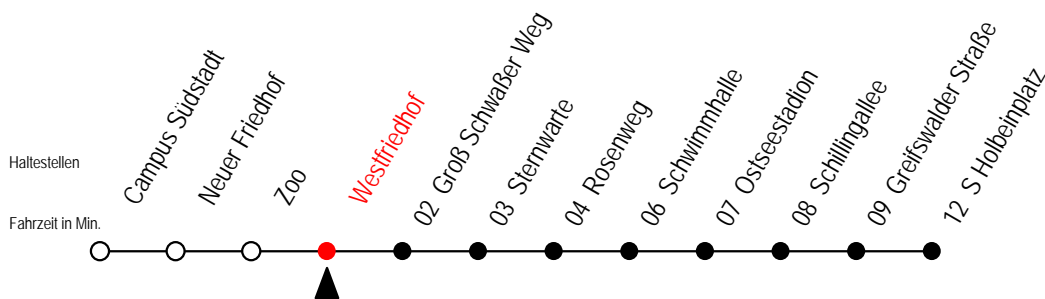

T = fährt als Abruf-Linien-Taxi

28 Westfriedhof

Gültig ab 16.03.2020

Alle Angaben ohne Gewähr

Richtung: S Holbeinplatz

Sonderfahrplan Corona - Pandemie

Uhr Montag - Freitag

Uhr Samstag

T = fährt als Abruf-Linien-Taxi

28 Groß Schwaßer Weg

Gültig ab 16.03.2020

Alle Angaben ohne Gewähr

Richtung: S Holbeinplatz

Sonderfahrplan Corona - Pandemie

Uhr Montag - Freitag

Uhr Samstag