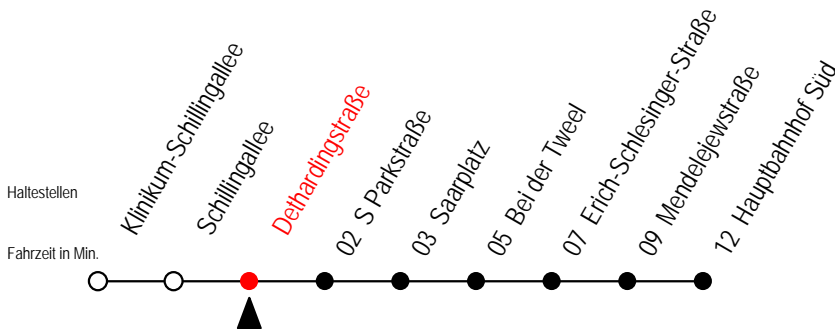

27 Schillingallee

Gültig ab 16.03.2020

Alle Angaben ohne Gewähr

Richtung: Hauptbahnhof Süd

Sonderfahrplan Corona - Pandemie

Uhr Montag - Freitag

Uhr Samstag

4	37	4	--
5	07 37	5	--
6	04 34	6	--
7	04 34	7	--
8	04 34	8	--
9	04 34	9	37
10	04 34	10	07 37
11	04 34	11	07 37
12	04 34	12	07 37
13	04 34	13	07 37
14	04 34	14	07 37
15	04 34	15	07 37
16	04 34	16	07 37
17	04 34	17	07 37
18	04 37	18	07 37
19	07 37	19	07 37
20	07	20	--

27 Dethardingstraße

Gültig ab 16.03.2020

Alle Angaben ohne Gewähr

Richtung: Hauptbahnhof Süd

Sonderfahrplan Corona - Pandemie

Uhr Montag - Freitag

Uhr Samstag

4	39	4	--
5	09 39	5	--
6	06 36	6	--
7	06 36	7	--
8	06 36	8	--
9	06 36	9	39
10	06 36	10	09 39
11	06 36	11	09 39
12	06 36	12	09 39
13	06 36	13	09 39
14	06 36	14	09 39
15	06 36	15	09 39
16	06 36	16	09 39
17	06 36	17	09 39
18	06 39	18	09 39
19	09 39	19	09 39
20	09	20	--

27 S Parkstraße

Gültig ab 16.03.2020

Alle Angaben ohne Gewähr

Richtung: Hauptbahnhof Süd

Sonderfahrplan Corona - Pandemie

Uhr Montag - Freitag

Uhr Samstag

4	41		4	--
5	11	41	5	--
6	08	38	6	--
7	08	38	7	--
8	08	38	8	--
9	08	38	9	40
10	08	38	10	10 40
11	08	38	11	10 40
12	08	38	12	10 40
13	08	38	13	10 40
14	08	38	14	10 40
15	08	38	15	10 40
16	08	38	16	10 40
17	08	38	17	10 40
18	08	41	18	10 40
19	11	41	19	10 40
20	11		20	--