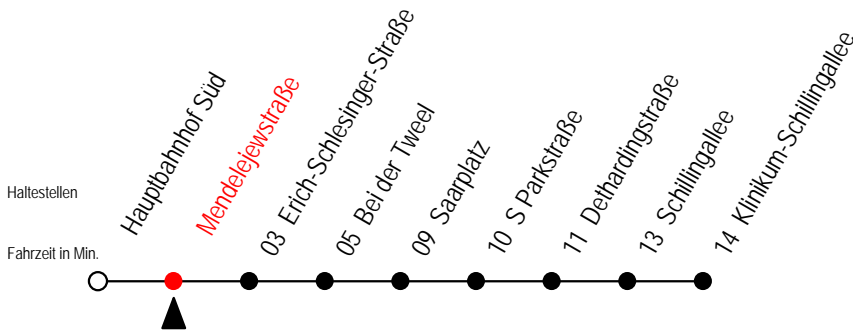

27 Hauptbahnhof Süd

Gültig ab 16.03.2020

Alle Angaben ohne Gewähr

Richtung: **Klinikum Schillingallee**

Sonderfahrplan Corona - Pandemie

Uhr Montag - Freitag

Uhr Samstag

5	12	42	5	--
6	17	47	6	--
7	17	47	7	--
8	17	47	8	--
9	17	47	9	12 42
10	17	47	10	12 42
11	17	47	11	12 42
12	17	47	12	12 42
13	17	47	13	12 42
14	17	47	14	12 42
15	17	47	15	12 42
16	17	47	16	12 42
17	17	47	17	12 42
18	17	42	18	12 42
19	12	42	19	12 42
20	12	42	20	--

27 Mendelejewstraße

Gültig ab 16.03.2020

Alle Angaben ohne Gewähr

Richtung: **Klinikum Schillingallee**

Sonderfahrplan Corona - Pandemie

Uhr Montag - Freitag

Uhr Samstag

5	13	43	5	--
6	18	48	6	--
7	18	48	7	--
8	18	48	8	--
9	18	48	9	13 43
10	18	48	10	13 43
11	18	48	11	13 43
12	18	48	12	13 43
13	18	48	13	13 43
14	18	48	14	13 43
15	18	48	15	13 43
16	18	48	16	13 43
17	18	48	17	13 43
18	18	43	18	13 43
19	13	43	19	13 43
20	13	43	20	--

27 Erich-Schlesinger-Straße

Gültig ab 16.03.2020

Alle Angaben ohne Gewähr

Richtung: **Klinikum Schillingallee**

Sonderfahrplan Corona - Pandemie

Uhr Montag - Freitag

Uhr Samstag

5	15	45	5	--
6	20	50	6	--
7	20	50	7	--
8	20	50	8	--
9	20	50	9	15 45
10	20	50	10	15 45
11	20	50	11	15 45
12	20	50	12	15 45
13	20	50	13	15 45
14	20	50	14	15 45
15	20	50	15	15 45
16	20	50	16	15 45
17	20	50	17	15 45
18	20	45	18	15 45
19	15	45	19	15 45
20	15	45	20	--

27 Bei der Tweel

Gültig ab 16.03.2020

Alle Angaben ohne Gewähr

Richtung: **Klinikum Schillingallee**

Sonderfahrplan Corona - Pandemie

Uhr Montag - Freitag

Uhr Samstag

5	16	46	5	--
6	21	51	6	--
7	21	51	7	--
8	21	51	8	--
9	21	51	9	16 46
10	21	51	10	16 46
11	21	51	11	16 46
12	21	51	12	16 46
13	21	51	13	16 46
14	21	51	14	16 46
15	21	51	15	16 46
16	21	51	16	16 46
17	21	51	17	16 46
18	21	46	18	16 46
19	16	46	19	16 46
20	16	46	20	--