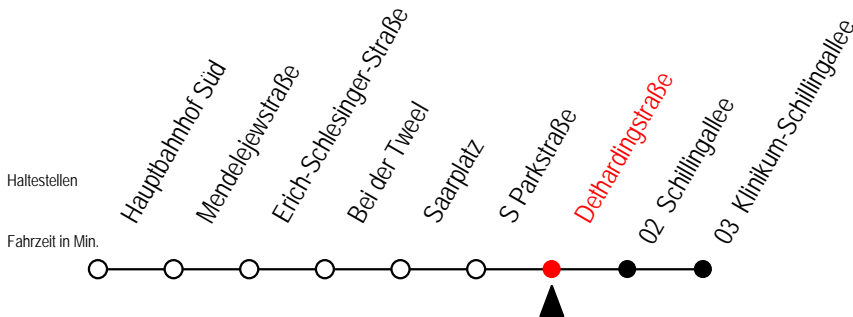

27 S Parkstraße

Gültig ab 16.03.2020

Alle Angaben ohne Gewähr

Richtung: **Klinikum Schillingallee**

Sonderfahrplan Corona - Pandemie

Uhr Montag - Freitag

Uhr Samstag

5	22	52	5	--
6	27	57	6	--
7	27	57	7	--
8	27	57	8	--
9	27	57	9	22 52
10	27	57	10	22 52
11	27	57	11	22 52
12	27	57	12	22 52
13	27	57	13	22 52
14	27	57	14	22 52
15	27	57	15	22 52
16	27	57	16	22 52
17	27	57	17	22 52
18	27	52	18	22 52
19	22	52	19	22 52
20	22	52	20	--

27 Dethardingstraße

Gültig ab 16.03.2020

Alle Angaben ohne Gewähr

Richtung: **Klinikum Schillingallee**

Sonderfahrplan Corona - Pandemie

Uhr Montag - Freitag

Uhr Samstag

5	23	53	5	--
6	28	58	6	--
7	28	58	7	--
8	28	58	8	--
9	28	58	9	23 53
10	28	58	10	23 53
11	28	58	11	23 53
12	28	58	12	23 53
13	28	58	13	23 53
14	28	58	14	23 53
15	28	58	15	23 53
16	28	58	16	23 53
17	28	58	17	23 53
18	28	53	18	23 53
19	23	53	19	23 53
20	23	53	20	--

27 Schillingallee

Gültig ab 16.03.2020

Alle Angaben ohne Gewähr

Richtung: **Klinikum Schillingallee**

Sonderfahrplan Corona - Pandemie

Uhr Montag - Freitag

Uhr Samstag

5	24	54	5	--
6	30		6	--
7	00	30	7	--
8	00	30	8	--
9	00	30	9	24 54
10	00	30	10	24 54
11	00	30	11	24 54
12	00	30	12	24 54
13	00	30	13	24 54
14	00	30	14	24 54
15	00	30	15	24 54
16	00	30	16	24 54
17	00	30	17	24 54
18	00	30 54	18	24 54
19	24	54	19	24 54
20	24	54	20	--