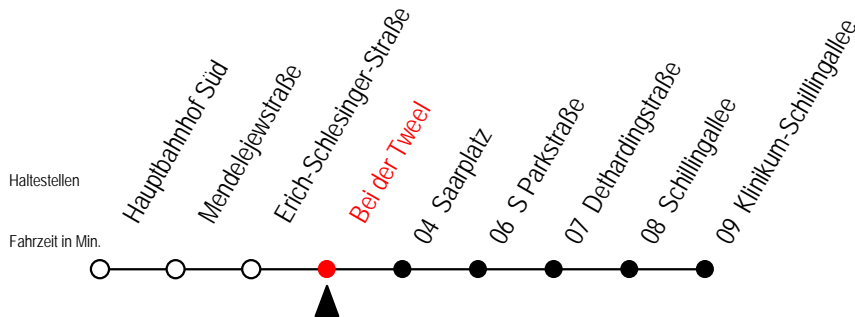

27 Erich-Schlesinger-Straße

Gültig ab 16.03.2020

Alle Angaben ohne Gewähr

Richtung: **Klinikum Schillingallee**

Sonderfahrplan Corona - Pandemie

Uhr Montag - Freitag

Uhr Samstag

5	15	45	5	--
6	20	50	6	--
7	20	50	7	--
8	20	50	8	--
9	20	50	9	15 45
10	20	50	10	15 45
11	20	50	11	15 45
12	20	50	12	15 45
13	20	50	13	15 45
14	20	50	14	15 45
15	20	50	15	15 45
16	20	50	16	15 45
17	20	50	17	15 45
18	20	45	18	15 45
19	15	45	19	15 45
20	15	45	20	--

27 Bei der Tweel

Gültig ab 16.03.2020

Alle Angaben ohne Gewähr

Richtung: **Klinikum Schillingallee**

Sonderfahrplan Corona - Pandemie

Uhr Montag - Freitag

Uhr Samstag

5	16	46	5	--
6	21	51	6	--
7	21	51	7	--
8	21	51	8	--
9	21	51	9	16 46
10	21	51	10	16 46
11	21	51	11	16 46
12	21	51	12	16 46
13	21	51	13	16 46
14	21	51	14	16 46
15	21	51	15	16 46
16	21	51	16	16 46
17	21	51	17	16 46
18	21	46	18	16 46
19	16	46	19	16 46
20	16	46	20	--

27 Saarplatz

Gültig ab 16.03.2020

Alle Angaben ohne Gewähr

Richtung: **Klinikum Schillingallee**

Sonderfahrplan Corona - Pandemie

Uhr Montag - Freitag

Uhr Samstag

5	20	50	5	--
6	25	55	6	--
7	25	55	7	--
8	25	55	8	--
9	25	55	9	20 50
10	25	55	10	20 50
11	25	55	11	20 50
12	25	55	12	20 50
13	25	55	13	20 50
14	25	55	14	20 50
15	25	55	15	20 50
16	25	55	16	20 50
17	25	55	17	20 50
18	25	50	18	20 50
19	20	50	19	20 50
20	20	50	20	--