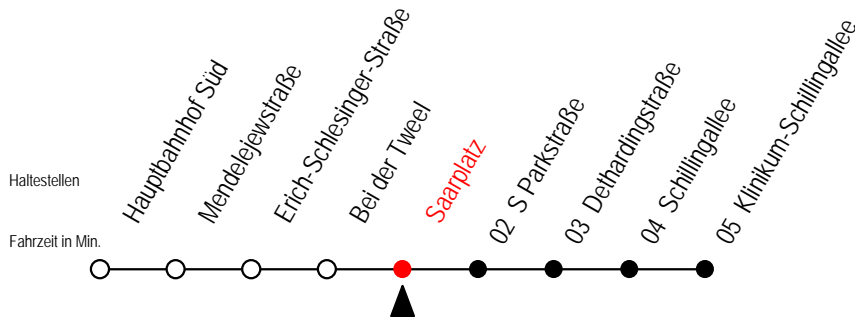

27 Bei der Tweel

Gültig ab 16.03.2020

Alle Angaben ohne Gewähr

Richtung: **Klinikum Schillingallee**

Sonderfahrplan Corona - Pandemie

Uhr Montag - Freitag

Uhr Samstag

5	16	46	5	--
6	21	51	6	--
7	21	51	7	--
8	21	51	8	--
9	21	51	9	16 46
10	21	51	10	16 46
11	21	51	11	16 46
12	21	51	12	16 46
13	21	51	13	16 46
14	21	51	14	16 46
15	21	51	15	16 46
16	21	51	16	16 46
17	21	51	17	16 46
18	21	46	18	16 46
19	16	46	19	16 46
20	16	46	20	--

27 Saarplatz

Gültig ab 16.03.2020

Alle Angaben ohne Gewähr

Richtung: **Klinikum Schillingallee**

Sonderfahrplan Corona - Pandemie

Uhr Montag - Freitag

Uhr Samstag

5	20	50	5	--
6	25	55	6	--
7	25	55	7	--
8	25	55	8	--
9	25	55	9	20 50
10	25	55	10	20 50
11	25	55	11	20 50
12	25	55	12	20 50
13	25	55	13	20 50
14	25	55	14	20 50
15	25	55	15	20 50
16	25	55	16	20 50
17	25	55	17	20 50
18	25	50	18	20 50
19	20	50	19	20 50
20	20	50	20	--

27 S Parkstraße

Gültig ab 16.03.2020

Alle Angaben ohne Gewähr

Richtung: **Klinikum Schillingallee**

Sonderfahrplan Corona - Pandemie

Uhr Montag - Freitag

Uhr Samstag

5	22	52	5	--
6	27	57	6	--
7	27	57	7	--
8	27	57	8	--
9	27	57	9	22 52
10	27	57	10	22 52
11	27	57	11	22 52
12	27	57	12	22 52
13	27	57	13	22 52
14	27	57	14	22 52
15	27	57	15	22 52
16	27	57	16	22 52
17	27	57	17	22 52
18	27	52	18	22 52
19	22	52	19	22 52
20	22	52	20	--

27 Dethardingstraße

Gültig ab 16.03.2020

Alle Angaben ohne Gewähr

Richtung: **Klinikum Schillingallee**

Sonderfahrplan Corona - Pandemie

Uhr Montag - Freitag

Uhr Samstag

5	23	53	5	--
6	28	58	6	--
7	28	58	7	--
8	28	58	8	--
9	28	58	9	23 53
10	28	58	10	23 53
11	28	58	11	23 53
12	28	58	12	23 53
13	28	58	13	23 53
14	28	58	14	23 53
15	28	58	15	23 53
16	28	58	16	23 53
17	28	58	17	23 53
18	28	53	18	23 53
19	23	53	19	23 53
20	23	53	20	--