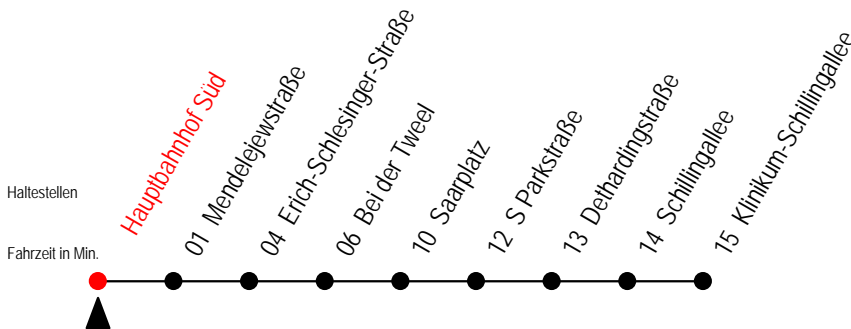

27 Hauptbahnhof Süd

Gültig ab 16.03.2020

Alle Angaben ohne Gewähr

Richtung: **Klinikum Schillingallee**

Sonderfahrplan Corona - Pandemie

Uhr Montag - Freitag

Uhr Samstag

5	12	42	5	--
6	17	47	6	--
7	17	47	7	--
8	17	47	8	--
9	17	47	9	12 42
10	17	47	10	12 42
11	17	47	11	12 42
12	17	47	12	12 42
13	17	47	13	12 42
14	17	47	14	12 42
15	17	47	15	12 42
16	17	47	16	12 42
17	17	47	17	12 42
18	17	42	18	12 42
19	12	42	19	12 42
20	12	42	20	--

27 Mendelejewstraße

Gültig ab 16.03.2020

Alle Angaben ohne Gewähr

Richtung: **Klinikum Schillingallee**

Sonderfahrplan Corona - Pandemie

Uhr Montag - Freitag

Uhr Samstag

5	13	43	5	--
6	18	48	6	--
7	18	48	7	--
8	18	48	8	--
9	18	48	9	13 43
10	18	48	10	13 43
11	18	48	11	13 43
12	18	48	12	13 43
13	18	48	13	13 43
14	18	48	14	13 43
15	18	48	15	13 43
16	18	48	16	13 43
17	18	48	17	13 43
18	18	43	18	13 43
19	13	43	19	13 43
20	13	43	20	--

27 Erich-Schlesinger-Straße

Gültig ab 16.03.2020

Alle Angaben ohne Gewähr

Richtung: **Klinikum Schillingallee**

Sonderfahrplan Corona - Pandemie

Uhr Montag - Freitag

Uhr Samstag

5	15	45	5	--
6	20	50	6	--
7	20	50	7	--
8	20	50	8	--
9	20	50	9	15 45
10	20	50	10	15 45
11	20	50	11	15 45
12	20	50	12	15 45
13	20	50	13	15 45
14	20	50	14	15 45
15	20	50	15	15 45
16	20	50	16	15 45
17	20	50	17	15 45
18	20	45	18	15 45
19	15	45	19	15 45
20	15	45	20	--

27 Bei der Tweel

Gültig ab 16.03.2020

Alle Angaben ohne Gewähr

Richtung: Hauptbahnhof Süd

Sonderfahrplan Corona - Pandemie

Uhr Montag - Freitag

Uhr Samstag

4	45		4	--
5	15	45	5	--
6	12	42	6	--
7	12	42	7	--
8	12	42	8	--
9	12	42	9	45
10	12	42	10	15 45
11	12	42	11	15 45
12	12	42	12	15 45
13	12	42	13	15 45
14	12	42	14	15 45
15	12	42	15	15 45
16	12	42	16	15 45
17	12	42	17	15 45
18	12	45	18	15 45
19	15	45	19	15 45
20	15		20	--