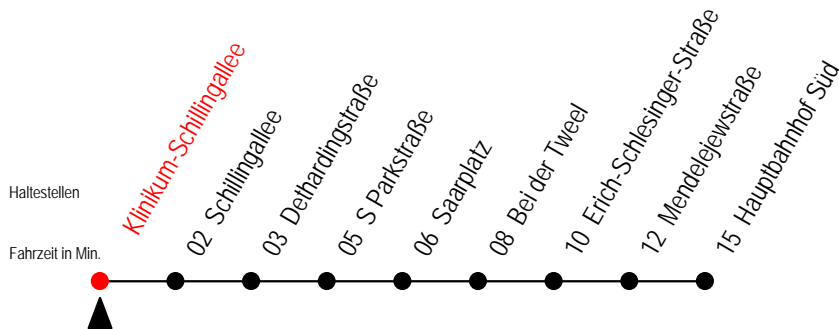

27 Schillingallee

Gültig ab 16.03.2020

Alle Angaben ohne Gewähr

Richtung: **Klinikum Schillingallee**

Sonderfahrplan Corona - Pandemie

Uhr Montag - Freitag

Uhr Samstag

5	24	54	5	--
6	30		6	--
7	00	30	7	--
8	00	30	8	--
9	00	30	9	24 54
10	00	30	10	24 54
11	00	30	11	24 54
12	00	30	12	24 54
13	00	30	13	24 54
14	00	30	14	24 54
15	00	30	15	24 54
16	00	30	16	24 54
17	00	30	17	24 54
18	00	30 54	18	24 54
19	24	54	19	24 54
20	24	54	20	--

27 Klinikum-Schillingallee

Gültig ab 16.03.2020

Alle Angaben ohne Gewähr

Richtung: Hauptbahnhof Süd

Sonderfahrplan Corona - Pandemie

Uhr Montag - Freitag

Uhr Samstag

4	37	4	--
5	07 37	5	--
6	04 34	6	--
7	04 34	7	--
8	04 34	8	--
9	04 34	9	37
10	04 34	10	07 37
11	04 34	11	07 37
12	04 34	12	07 37
13	04 34	13	07 37
14	04 34	14	07 37
15	04 34	15	07 37
16	04 34	16	07 37
17	04 34	17	07 37
18	04 37	18	07 37
19	07 37	19	07 37
20	07	20	--

27 Schillingallee

Gültig ab 16.03.2020

Alle Angaben ohne Gewähr

Richtung: Hauptbahnhof Süd

Sonderfahrplan Corona - Pandemie

Uhr Montag - Freitag

Uhr Samstag

4	37	4	--
5	07 37	5	--
6	04 34	6	--
7	04 34	7	--
8	04 34	8	--
9	04 34	9	37
10	04 34	10	07 37
11	04 34	11	07 37
12	04 34	12	07 37
13	04 34	13	07 37
14	04 34	14	07 37
15	04 34	15	07 37
16	04 34	16	07 37
17	04 34	17	07 37
18	04 37	18	07 37
19	07 37	19	07 37
20	07	20	--