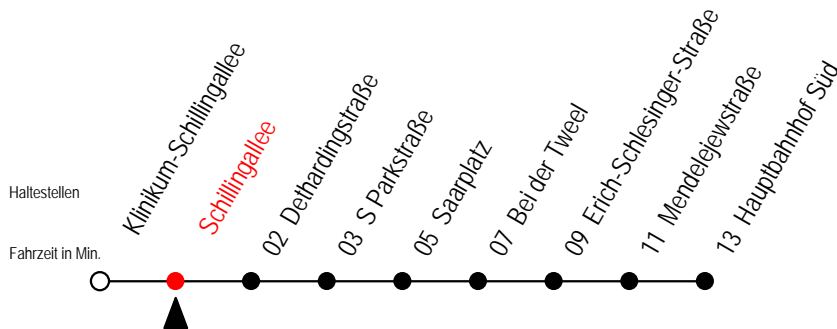

27 Klinikum-Schillingallee

Gültig ab 16.03.2020

Alle Angaben ohne Gewähr

Richtung: Hauptbahnhof Süd

Sonderfahrplan Corona - Pandemie

Uhr Montag - Freitag

Uhr Samstag

4	37	4	--
5	07 37	5	--
6	04 34	6	--
7	04 34	7	--
8	04 34	8	--
9	04 34	9	37
10	04 34	10	07 37
11	04 34	11	07 37
12	04 34	12	07 37
13	04 34	13	07 37
14	04 34	14	07 37
15	04 34	15	07 37
16	04 34	16	07 37
17	04 34	17	07 37
18	04 37	18	07 37
19	07 37	19	07 37
20	07	20	--

27 Schillingallee

Gültig ab 16.03.2020

Alle Angaben ohne Gewähr

Richtung: Hauptbahnhof Süd

Sonderfahrplan Corona - Pandemie

Uhr Montag - Freitag

Uhr Samstag

4	37	4	--
5	07 37	5	--
6	04 34	6	--
7	04 34	7	--
8	04 34	8	--
9	04 34	9	37
10	04 34	10	07 37
11	04 34	11	07 37
12	04 34	12	07 37
13	04 34	13	07 37
14	04 34	14	07 37
15	04 34	15	07 37
16	04 34	16	07 37
17	04 34	17	07 37
18	04 37	18	07 37
19	07 37	19	07 37
20	07	20	--

27 Dethardingstraße

Gültig ab 16.03.2020

Alle Angaben ohne Gewähr

Richtung: Hauptbahnhof Süd

Sonderfahrplan Corona - Pandemie

Uhr Montag - Freitag

Uhr Samstag

4	39	4	--
5	09 39	5	--
6	06 36	6	--
7	06 36	7	--
8	06 36	8	--
9	06 36	9	39
10	06 36	10	09 39
11	06 36	11	09 39
12	06 36	12	09 39
13	06 36	13	09 39
14	06 36	14	09 39
15	06 36	15	09 39
16	06 36	16	09 39
17	06 36	17	09 39
18	06 39	18	09 39
19	09 39	19	09 39
20	09	20	--