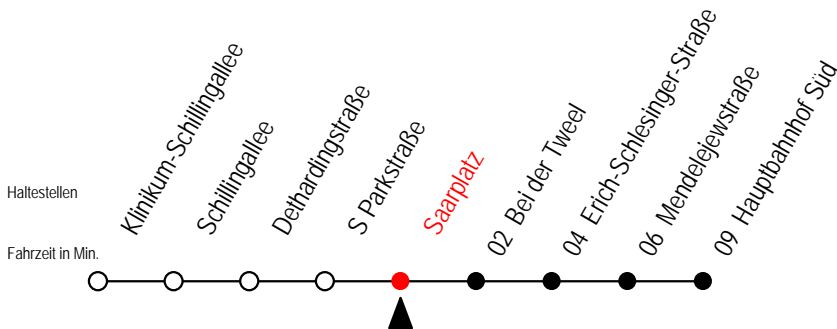

27 S Parkstraße

Gültig ab 16.03.2020

Alle Angaben ohne Gewähr

Richtung: Hauptbahnhof Süd

Sonderfahrplan Corona - Pandemie

Uhr Montag - Freitag

Uhr Samstag

4	41		4	--
5	11	41	5	--
6	08	38	6	--
7	08	38	7	--
8	08	38	8	--
9	08	38	9	40
10	08	38	10	10 40
11	08	38	11	10 40
12	08	38	12	10 40
13	08	38	13	10 40
14	08	38	14	10 40
15	08	38	15	10 40
16	08	38	16	10 40
17	08	38	17	10 40
18	08	41	18	10 40
19	11	41	19	10 40
20	11		20	--

27 Saarplatz

Gültig ab 16.03.2020

Alle Angaben ohne Gewähr

Richtung: Hauptbahnhof Süd

Sonderfahrplan Corona - Pandemie

Uhr Montag - Freitag

Uhr Samstag

4	42	4	--
5	12 42	5	--
6	09 39	6	--
7	09 39	7	--
8	09 39	8	--
9	09 39	9	42
10	09 39	10	12 42
11	09 39	11	12 42
12	09 39	12	12 42
13	09 39	13	12 42
14	09 39	14	12 42
15	09 39	15	12 42
16	09 39	16	12 42
17	09 39	17	12 42
18	09 42	18	12 42
19	12 42	19	12 42
20	12	20	--

27 Bei der Tweel

Gültig ab 16.03.2020

Alle Angaben ohne Gewähr

Richtung: Hauptbahnhof Süd

Sonderfahrplan Corona - Pandemie

Uhr Montag - Freitag

Uhr Samstag

4	45		4	--
5	15	45	5	--
6	12	42	6	--
7	12	42	7	--
8	12	42	8	--
9	12	42	9	45
10	12	42	10	15 45
11	12	42	11	15 45
12	12	42	12	15 45
13	12	42	13	15 45
14	12	42	14	15 45
15	12	42	15	15 45
16	12	42	16	15 45
17	12	42	17	15 45
18	12	45	18	15 45
19	15	45	19	15 45
20	15		20	--