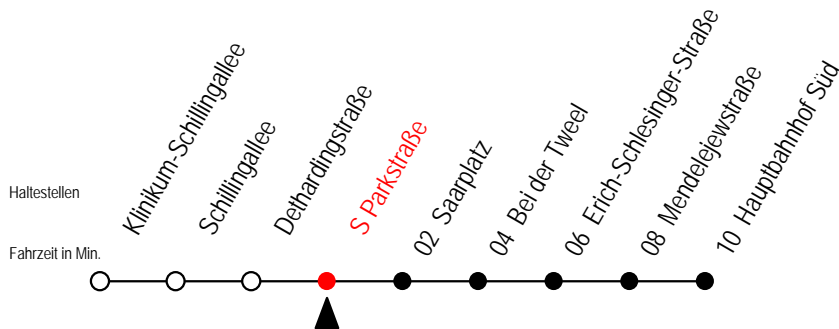

27 Dethardingstraße

Gültig ab 16.03.2020

Alle Angaben ohne Gewähr

Richtung: Hauptbahnhof Süd

Sonderfahrplan Corona - Pandemie

Uhr Montag - Freitag

Uhr Samstag

4	39	4	--
5	09 39	5	--
6	06 36	6	--
7	06 36	7	--
8	06 36	8	--
9	06 36	9	39
10	06 36	10	09 39
11	06 36	11	09 39
12	06 36	12	09 39
13	06 36	13	09 39
14	06 36	14	09 39
15	06 36	15	09 39
16	06 36	16	09 39
17	06 36	17	09 39
18	06 39	18	09 39
19	09 39	19	09 39
20	09	20	--

27 S Parkstraße

Gültig ab 16.03.2020

Alle Angaben ohne Gewähr

Richtung: Hauptbahnhof Süd

Sonderfahrplan Corona - Pandemie

Uhr Montag - Freitag

Uhr Samstag

4	41		4	--
5	11	41	5	--
6	08	38	6	--
7	08	38	7	--
8	08	38	8	--
9	08	38	9	40
10	08	38	10	10 40
11	08	38	11	10 40
12	08	38	12	10 40
13	08	38	13	10 40
14	08	38	14	10 40
15	08	38	15	10 40
16	08	38	16	10 40
17	08	38	17	10 40
18	08	41	18	10 40
19	11	41	19	10 40
20	11		20	--

27 Saarplatz

Gültig ab 16.03.2020

Alle Angaben ohne Gewähr

Richtung: Hauptbahnhof Süd

Sonderfahrplan Corona - Pandemie

Uhr Montag - Freitag

Uhr Samstag

4	42	4	--
5	12 42	5	--
6	09 39	6	--
7	09 39	7	--
8	09 39	8	--
9	09 39	9	42
10	09 39	10	12 42
11	09 39	11	12 42
12	09 39	12	12 42
13	09 39	13	12 42
14	09 39	14	12 42
15	09 39	15	12 42
16	09 39	16	12 42
17	09 39	17	12 42
18	09 42	18	12 42
19	12 42	19	12 42
20	12	20	--