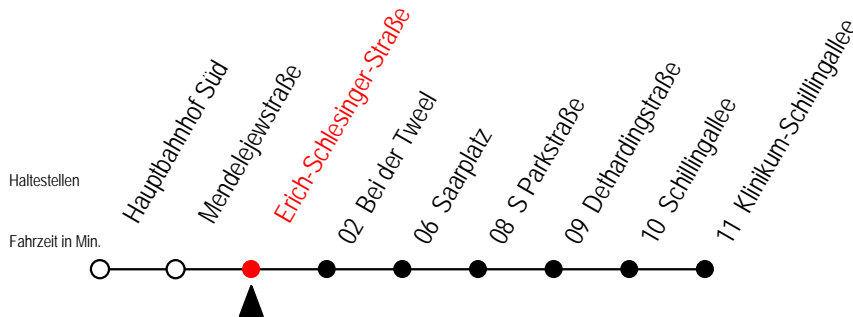

27 Mendelejewstraße

Gültig ab 16.03.2020

Alle Angaben ohne Gewähr

Richtung: **Klinikum Schillingallee**

Sonderfahrplan Corona - Pandemie

Uhr Montag - Freitag

Uhr Samstag

5	13	43	5	--
6	18	48	6	--
7	18	48	7	--
8	18	48	8	--
9	18	48	9	13 43
10	18	48	10	13 43
11	18	48	11	13 43
12	18	48	12	13 43
13	18	48	13	13 43
14	18	48	14	13 43
15	18	48	15	13 43
16	18	48	16	13 43
17	18	48	17	13 43
18	18	43	18	13 43
19	13	43	19	13 43
20	13	43	20	--

27 Erich-Schlesinger-Straße

Gültig ab 16.03.2020

Alle Angaben ohne Gewähr

Richtung: **Klinikum Schillingallee**

Sonderfahrplan Corona - Pandemie

Uhr Montag - Freitag

Uhr Samstag

5	15	45	5	--
6	20	50	6	--
7	20	50	7	--
8	20	50	8	--
9	20	50	9	15 45
10	20	50	10	15 45
11	20	50	11	15 45
12	20	50	12	15 45
13	20	50	13	15 45
14	20	50	14	15 45
15	20	50	15	15 45
16	20	50	16	15 45
17	20	50	17	15 45
18	20	45	18	15 45
19	15	45	19	15 45
20	15	45	20	--

27 Bei der Tweel

Gültig ab 16.03.2020

Alle Angaben ohne Gewähr

Richtung: **Klinikum Schillingallee**

Sonderfahrplan Corona - Pandemie

Uhr Montag - Freitag

Uhr Samstag

5	16	46	5	--
6	21	51	6	--
7	21	51	7	--
8	21	51	8	--
9	21	51	9	16 46
10	21	51	10	16 46
11	21	51	11	16 46
12	21	51	12	16 46
13	21	51	13	16 46
14	21	51	14	16 46
15	21	51	15	16 46
16	21	51	16	16 46
17	21	51	17	16 46
18	21	46	18	16 46
19	16	46	19	16 46
20	16	46	20	--