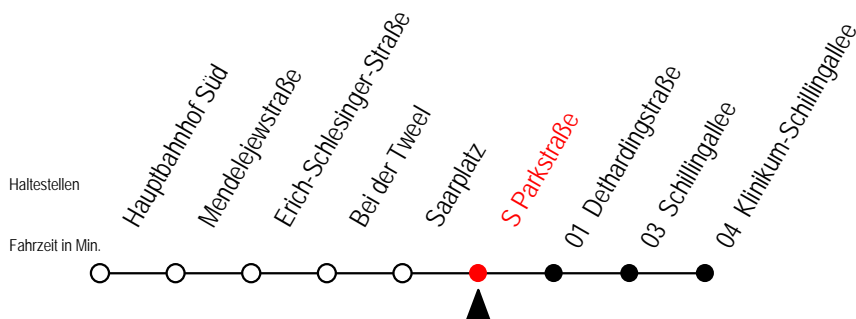

27 Saarplatz

Gültig ab 16.03.2020

Alle Angaben ohne Gewähr

Richtung: **Klinikum Schillingallee**

Sonderfahrplan Corona - Pandemie

Uhr Montag - Freitag

Uhr Samstag

5	20	50	5	--
6	25	55	6	--
7	25	55	7	--
8	25	55	8	--
9	25	55	9	20 50
10	25	55	10	20 50
11	25	55	11	20 50
12	25	55	12	20 50
13	25	55	13	20 50
14	25	55	14	20 50
15	25	55	15	20 50
16	25	55	16	20 50
17	25	55	17	20 50
18	25	50	18	20 50
19	20	50	19	20 50
20	20	50	20	--

27 S Parkstraße

Gültig ab 16.03.2020

Alle Angaben ohne Gewähr

Richtung: **Klinikum Schillingallee**

Sonderfahrplan Corona - Pandemie

Uhr Montag - Freitag

Uhr Samstag

5	22	52	5	--
6	27	57	6	--
7	27	57	7	--
8	27	57	8	--
9	27	57	9	22 52
10	27	57	10	22 52
11	27	57	11	22 52
12	27	57	12	22 52
13	27	57	13	22 52
14	27	57	14	22 52
15	27	57	15	22 52
16	27	57	16	22 52
17	27	57	17	22 52
18	27	52	18	22 52
19	22	52	19	22 52
20	22	52	20	--

27 Dethardingstraße

Gültig ab 16.03.2020

Alle Angaben ohne Gewähr

Richtung: **Klinikum Schillingallee**

Sonderfahrplan Corona - Pandemie

Uhr Montag - Freitag

Uhr Samstag

5	23	53	5	--
6	28	58	6	--
7	28	58	7	--
8	28	58	8	--
9	28	58	9	23 53
10	28	58	10	23 53
11	28	58	11	23 53
12	28	58	12	23 53
13	28	58	13	23 53
14	28	58	14	23 53
15	28	58	15	23 53
16	28	58	16	23 53
17	28	58	17	23 53
18	28	53	18	23 53
19	23	53	19	23 53
20	23	53	20	--