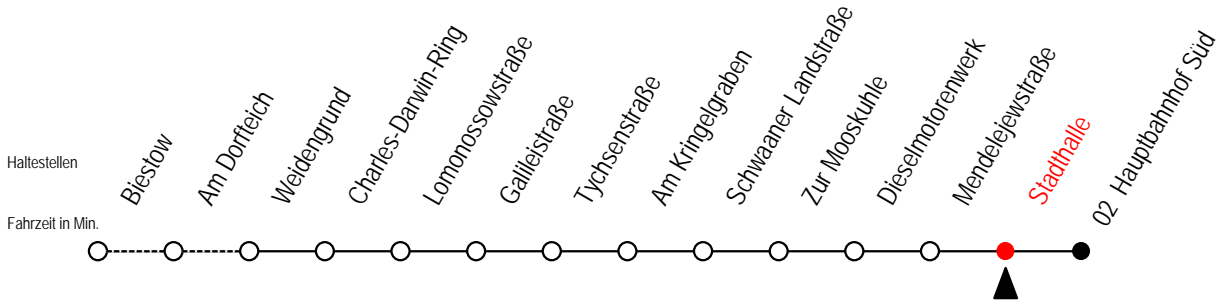

26 Stadthalle

Gültig ab 16.03.2020

Alle Angaben ohne Gewähr

Richtung: Hauptbahnhof Süd

Sonderfahrplan Corona - Pandemie

Uhr Montag - Freitag

Uhr Samstag

Uhr Sonntag - Feiertag