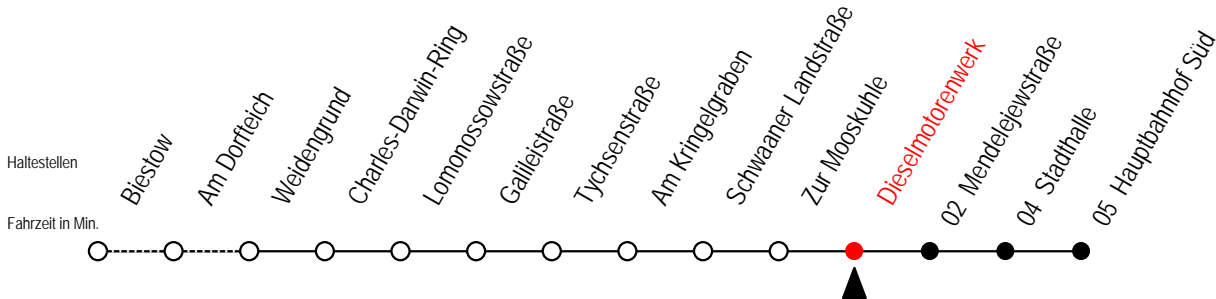

26 Dieselmotorenwerk

Gültig ab 16.03.2020

Alle Angaben ohne Gewähr

Richtung: Hauptbahnhof Süd

Sonderfahrplan Corona - Pandemie

Uhr Montag - Freitag

Uhr Samstag

Uhr Sonntag - Feiertag