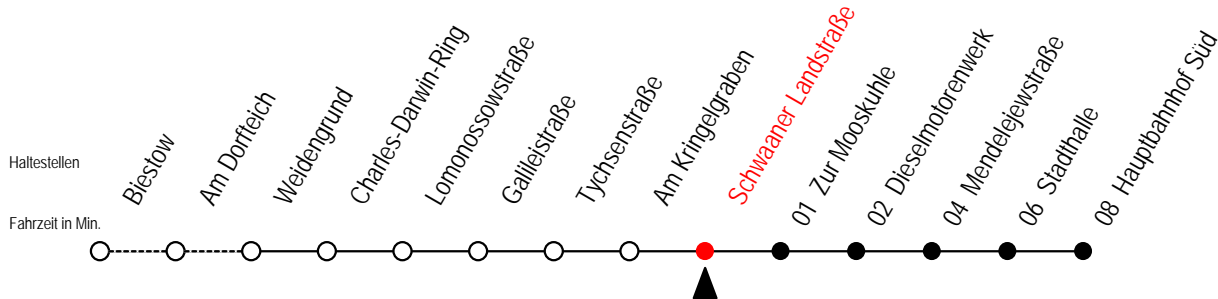

26 Am Kringelgraben

Gültig ab 16.03.2020

Alle Angaben ohne Gewähr

Richtung: Hauptbahnhof Süd

Sonderfahrplan Corona - Pandemie

Uhr Montag - Freitag

Uhr Samstag

Uhr Sonntag - Feiertag

26 Schwaaner Landstraße

Gültig ab 16.03.2020

Alle Angaben ohne Gewähr

Richtung: Hauptbahnhof Süd

Sonderfahrplan Corona - Pandemie

Uhr Montag - Freitag

Uhr Samstag

Uhr Sonntag - Feiertag

26 Zur Mooskuhle

Gültig ab 16.03.2020

Alle Angaben ohne Gewähr

Richtung: Hauptbahnhof Süd

Sonderfahrplan Corona - Pandemie

Uhr Montag - Freitag

Uhr Samstag

Uhr Sonntag - Feiertag