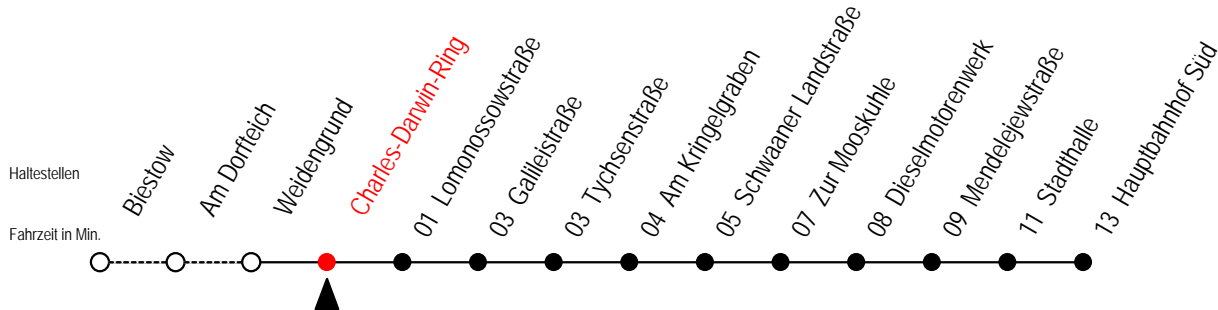

Richtung: Hauptbahnhof Süd

Sonderfahrplan Corona - Pandemie

Uhr Montag - Freitag

Uhr Samstag

Uhr Sonntag - Feiertag

4	39	4	--	4	--
5	21 51	5	--	5	--
6	21 51	6	39	6	--
7	13 43	7	39	7	--
8	13 43	8	39	8	39
9	13 43	9	24	9	24
10	13 43	10	09	10	09
11	13 43	11	09 54	11	09 54
12	13 43	12	39	12	39
13	13 43	13	24	13	24
14	13 43	14	09 54	14	09 54
15	13 43	15	39	15	39
16	13 43	16	24	16	24
17	13 43	17	09 54	17	09 54
18	13 43	18	54	18	54
19	39	19	39	19	39
20	39	20	39	20	39
21	39	21	39	21	39

26 Charles-Darwin-Ring

Gültig ab 16.03.2020

Alle Angaben ohne Gewähr

Richtung: Hauptbahnhof Süd

Sonderfahrplan Corona - Pandemie

Uhr Montag - Freitag

Uhr Samstag

Uhr Sonntag - Feiertag