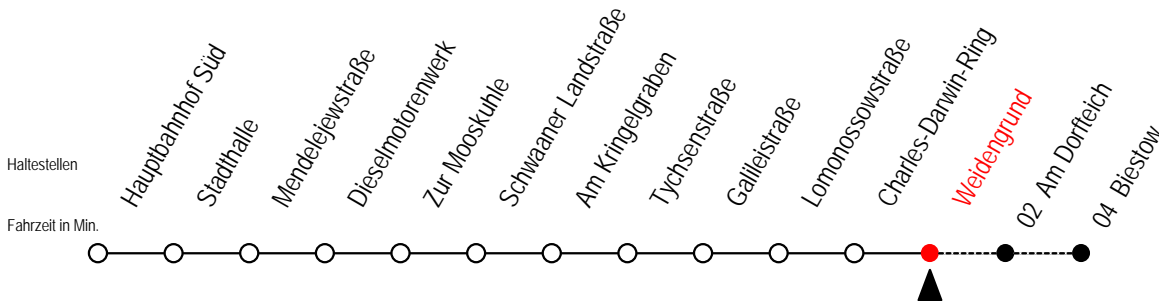

26 Weidengrund

Gültig ab 16.03.2020

Alle Angaben ohne Gewähr

Richtung: Biestow

Sonderfahrplan Corona - Pandemie

Uhr Montag - Freitag

Uhr Samstag

Uhr Sonntag - Feiertag

5	15^B 45	5	--	5	--
6	15 45	6	17^B	6	--
7	07 37	7	17^B	7	--
8	07 37	8	17^B	8	17^B
9	07^B 37^B	9	18^B	9	17^B
10	07^B 37^B	10	03^B	10	02^B
11	07^B 37^B	11	03^B 48^B	11	02^B 47^B
12	07^B 37^B	12	33^B	12	32^B
13	07 37	13	18^B	13	17^B
14	07 37	14	03^B 48^B	14	02^B 47^B
15	07 37	15	33^B	15	32^B
16	07^B 37^B	16	18^B	16	17^B
17	07^B 37^B	17	03^B 48^B	17	02^B 47^B
18	07^B 37^B	18	48^B	18	47^B
19	18^B	19	33^B	19	32^B
20	18^B	20	18^B	20	17^B
21	18^B	21	17^B	21	17^B

B = Fahren bei Bedarf Weidengrund - Biestow

Fahren bei Bedarf - bitte spätestens 30 Min. vor der Abfahrt unter

RSAG Telefon Nr. 0381/802 19 00 bestellen oder beim Fahrer melden!