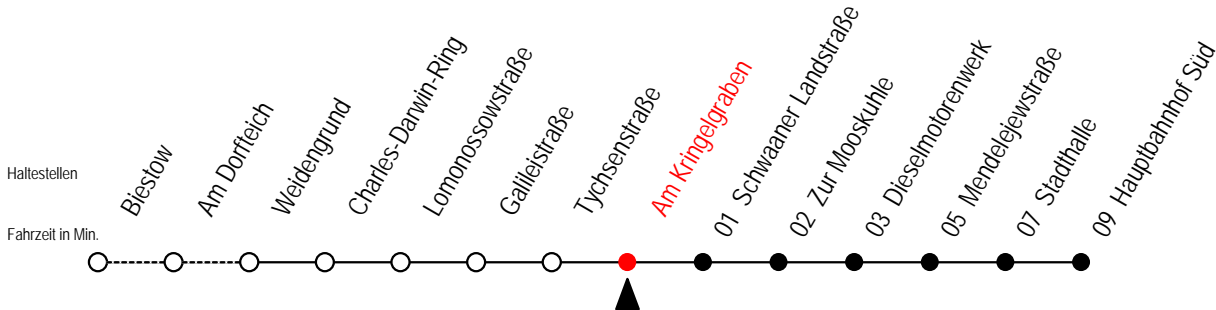

26 Am Kringelgraben

Gültig ab 16.03.2020

Alle Angaben ohne Gewähr

Richtung: Hauptbahnhof Süd

Sonderfahrplan Corona - Pandemie

Uhr Montag - Freitag

Uhr Samstag

Uhr Sonntag - Feiertag

26 Schwaaner Landstraße

Gültig ab 16.03.2020

Alle Angaben ohne Gewähr

Richtung: Hauptbahnhof Süd

Sonderfahrplan Corona - Pandemie

Uhr Montag - Freitag

Uhr Samstag

Uhr Sonntag - Feiertag