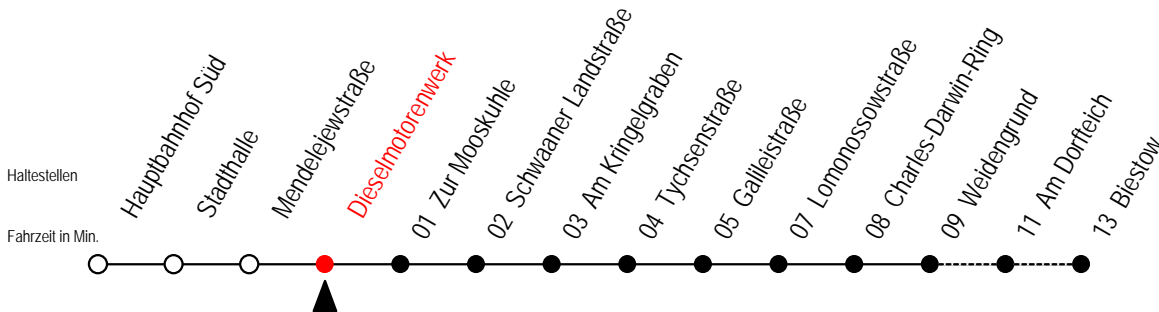

26 Dieselmotorenwerk

Gültig ab 16.03.2020

Alle Angaben ohne Gewähr

Richtung: Biestow

Sonderfahrplan Corona - Pandemie

Uhr Montag - Freitag

Uhr Samstag

Uhr Sonntag - Feiertag

5	06^B 36	5	--	5	--
6	06 36 58	6	09^B	6	--
7	28 58	7	09^B	7	--
8	28 58^B	8	09^B	8	09^B
9	28^B 58^B	9	09^B 54^B	9	09^B 54^B
10	28^B 58^B	10	54^B	10	54^B
11	28^B 58^B	11	39^B	11	39^B
12	28^B 58	12	24^B	12	24^B
13	28 58	13	09^B 54^B	13	09^B 54^B
14	28 58	14	39^B	14	39^B
15	28 58^B	15	24^B	15	24^B
16	28^B 58^B	16	09^B 54^B	16	09^B 54^B
17	28^B 58^B	17	39^B	17	39^B
18	28^B	18	39^B	18	39^B
19	09^B	19	24^B	19	24^B
20	09^B	20	09^B	20	09^B
21	09^B	21	09^B	21	09^B

B = Fahren bei Bedarf Weidengrund - Biestow

Fahren bei Bedarf - bitte spätestens 30 Min. vor der Abfahrt unter

RSAG Telefon Nr. 0381/802 19 00 bestellen oder beim Fahrer melden!