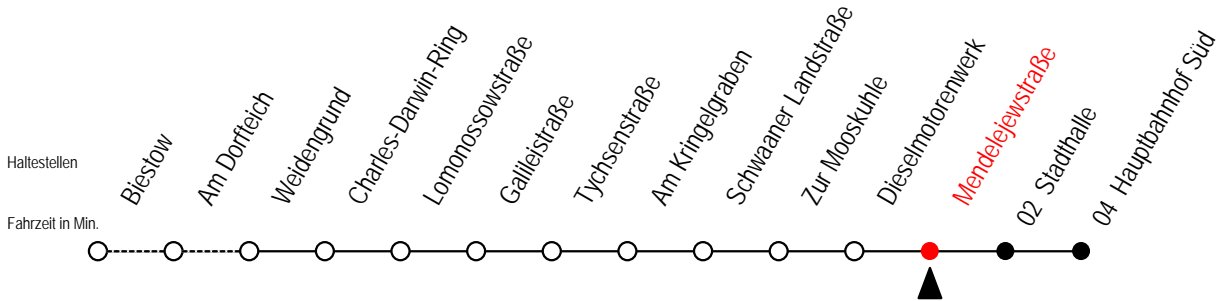

26 Mendelejewstraße

Gültig ab 16.03.2020

Alle Angaben ohne Gewähr

Richtung: Hauptbahnhof Süd

Sonderfahrplan Corona - Pandemie

Uhr Montag - Freitag

Uhr Samstag

Uhr Sonntag - Feiertag