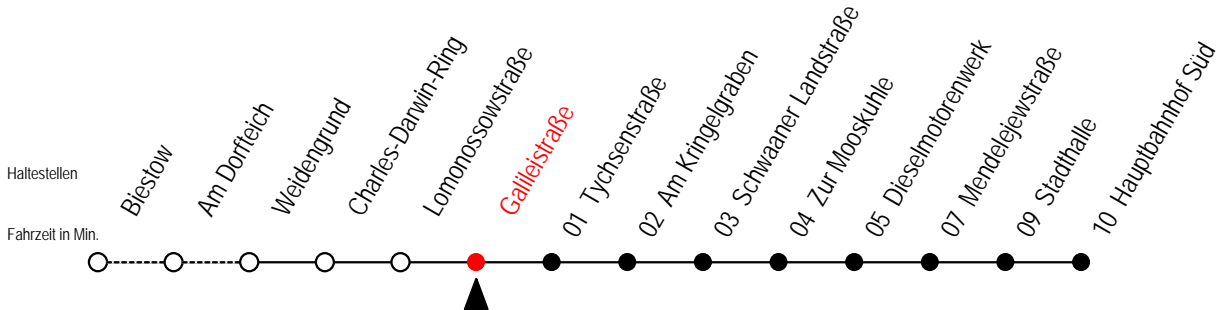

26 Galileistraße

Gültig ab 16.03.2020

Alle Angaben ohne Gewähr

Richtung: Hauptbahnhof Süd

Sonderfahrplan Corona - Pandemie

Uhr Montag - Freitag

Uhr Samstag

Uhr Sonntag - Feiertag

26 Tychsenstraße

Gültig ab 16.03.2020

Alle Angaben ohne Gewähr

Richtung: Hauptbahnhof Süd

Sonderfahrplan Corona - Pandemie

Uhr Montag - Freitag

Uhr Samstag

Uhr Sonntag - Feiertag