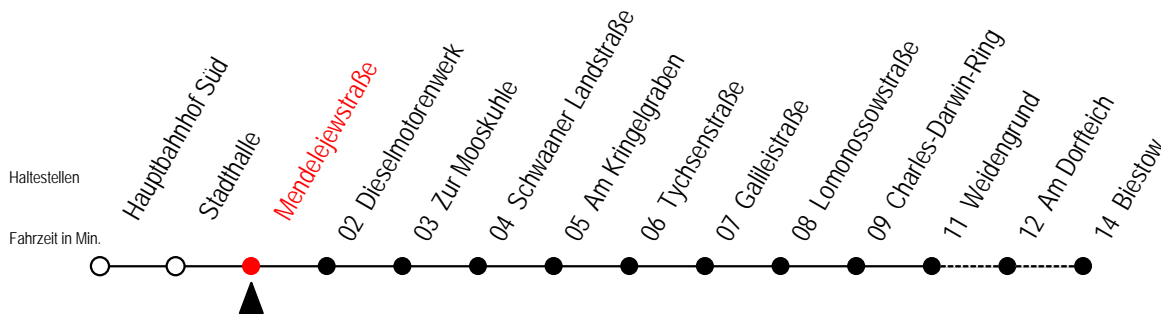

Alle Angaben ohne Gewähr

Richtung: Biestow

Sonderfahrplan Corona - Pandemie

Uhr Montag - Freitag

Uhr Samstag

Uhr Sonntag - Feiertag

5	04 ^B 34	5	--	5	--
6	04 34 56	6	08 ^B	6	--
7	26 56	7	08 ^B	7	--
8	26 56 ^B	8	08 ^B	8	08 ^B
9	26 ^B 56 ^B	9	08 ^B 53 ^B	9	08 ^B 53 ^B
10	26 ^B 56 ^B	10	53 ^B	10	53 ^B
11	26 ^B 56 ^B	11	38 ^B	11	38 ^B
12	26 ^B 56	12	23 ^B	12	23 ^B
13	26 56	13	08 ^B 53 ^B	13	08 ^B 53 ^B
14	26 56	14	38 ^B	14	38 ^B
15	26 56 ^B	15	23 ^B	15	23 ^B
16	26 ^B 56 ^B	16	08 ^B 53 ^B	16	08 ^B 53 ^B
17	26 ^B 56 ^B	17	38 ^B	17	38 ^B
18	26 ^B	18	38 ^B	18	38 ^B
19	08 ^B	19	23 ^B	19	23 ^B
20	08 ^B	20	08 ^B	20	08 ^B
21	08 ^B	21	08 ^B	21	08 ^B