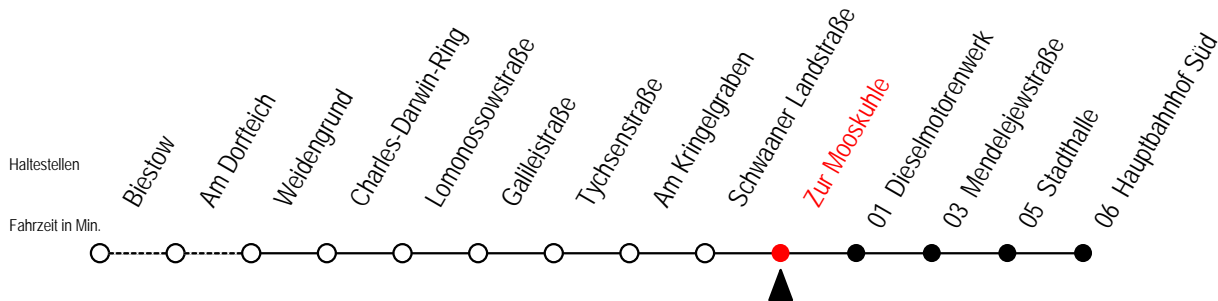

26 Zur Mooskuhle

Gültig ab 16.03.2020

Alle Angaben ohne Gewähr

Richtung: Hauptbahnhof Süd

Sonderfahrplan Corona - Pandemie

Uhr Montag - Freitag

Uhr Samstag

Uhr Sonntag - Feiertag