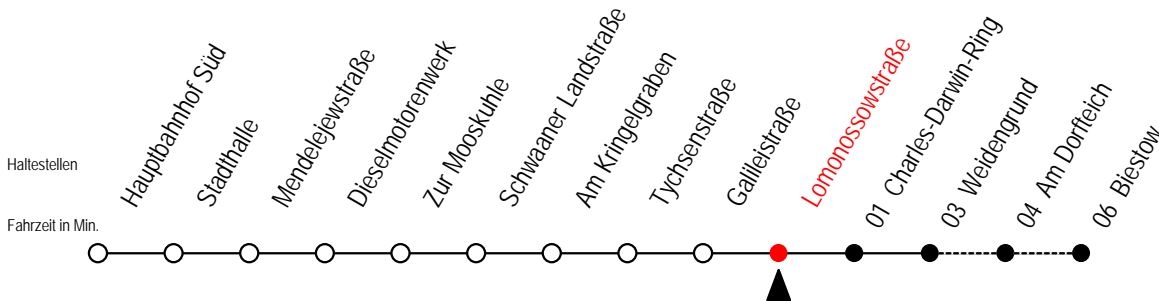

26 Lomonossowstraße

Gültig ab 16.03.2020

Alle Angaben ohne Gewähr

Richtung: Biestow

Sonderfahrplan Corona - Pandemie

Uhr Montag - Freitag

Uhr Samstag

Uhr Sonntag - Feiertag

5	12^B 42	5	--	5	--
6	12 42	6	15^B	6	--
7	04 34	7	15^B	7	--
8	04 34	8	15^B	8	15^B
9	04^B 34^B	9	16^B	9	15^B
10	04^B 34^B	10	01^B	10	00^B
11	04^B 34^B	11	01^B 46^B	11	00^B 45^B
12	04^B 34^B	12	31^B	12	30^B
13	04 34	13	16^B	13	15^B
14	04 34	14	01^B 46^B	14	00^B 45^B
15	04 34	15	31^B	15	30^B
16	04^B 34^B	16	16^B	16	15^B
17	04^B 34^B	17	01^B 46^B	17	00^B 45^B
18	04^B 34^B	18	46^B	18	45^B
19	16^B	19	31^B	19	30^B
20	16^B	20	16^B	20	15^B
21	16^B	21	15^B	21	15^B

B = Fahren bei Bedarf Weidengrund - Biestow

Fahren bei Bedarf - bitte spätestens 30 Min. vor der Abfahrt unter

RSAG Telefon Nr. 0381/802 19 00 bestellen oder beim Fahrer melden!