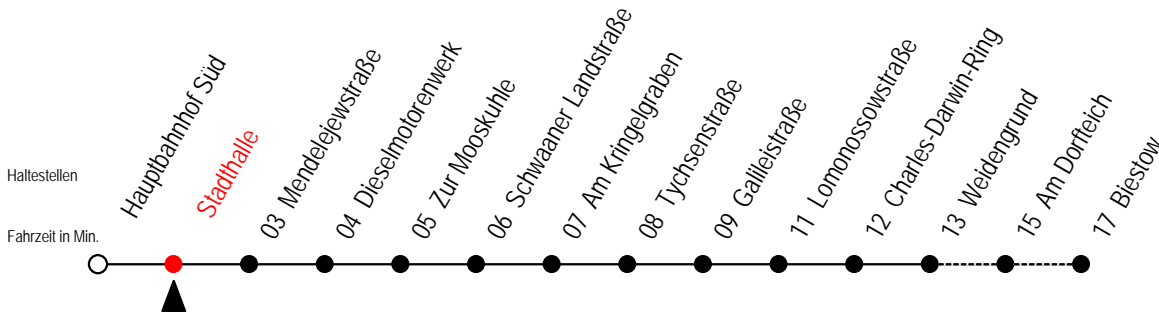

26 Stadthalle

Gültig ab 16.03.2020

Alle Angaben ohne Gewähr

Richtung: Biestow

Sonderfahrplan Corona - Pandemie

Uhr Montag - Freitag

Uhr Samstag

Uhr Sonntag - Feiertag

5	01^B 31	5	--	5	--
6	01 31 53	6	05^B	6	--
7	23 53	7	05^B	7	--
8	23 53^B	8	05^B	8	05^B
9	23^B 53^B	9	05^B 50^B	9	05^B 50^B
10	23^B 53^B	10	50^B	10	50^B
11	23^B 53^B	11	35^B	11	35^B
12	23^B 53	12	20^B	12	20^B
13	23 53	13	05^B 50^B	13	05^B 50^B
14	23 53	14	35^B	14	35^B
15	23 53^B	15	20^B	15	20^B
16	23^B 53^B	16	05^B 50^B	16	05^B 50^B
17	23^B 53^B	17	35^B	17	35^B
18	23^B	18	35^B	18	35^B
19	05^B	19	20^B	19	20^B
20	05^B	20	05^B	20	05^B
21	05^B	21	05^B	21	05^B

B = Fahren bei Bedarf Weidengrund - Biestow

Fahren bei Bedarf - bitte spätestens 30 Min. vor der Abfahrt unter

RSAG Telefon Nr. 0381/802 19 00 bestellen oder beim Fahrer melden!