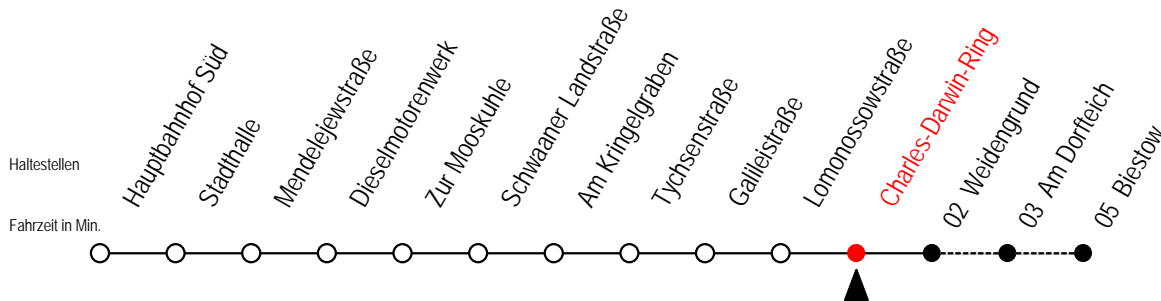

26 Charles-Darwin-Ring

Gültig ab 16.03.2020

Alle Angaben ohne Gewähr

Richtung: Biestow

Sonderfahrplan Corona - Pandemie

Uhr Montag - Freitag

Uhr Samstag

Uhr Sonntag - Feiertag

5	13^B 43	5	--	5	--
6	13 43	6	16^B	6	--
7	05 35	7	16^B	7	--
8	05 35	8	16^B	8	16^B
9	05^B 35^B	9	17^B	9	16^B
10	05^B 35^B	10	02^B	10	01^B
11	05^B 35^B	11	02^B 47^B	11	01^B 46^B
12	05^B 35^B	12	32^B	12	31^B
13	05 35	13	17^B	13	16^B
14	05 35	14	02^B 47^B	14	01^B 46^B
15	05 35	15	32^B	15	31^B
16	05^B 35^B	16	17^B	16	16^B
17	05^B 35^B	17	02^B 47^B	17	01^B 46^B
18	05^B 35^B	18	47^B	18	46^B
19	17^B	19	32^B	19	31^B
20	17^B	20	17^B	20	16^B
21	17^B	21	16^B	21	16^B

B = Fahren bei Bedarf Weidengrund - Biestow

Fahren bei Bedarf - bitte spätestens 30 Min. vor der Abfahrt unter

RSAG Telefon Nr. 0381/802 19 00 bestellen oder beim Fahrer melden!