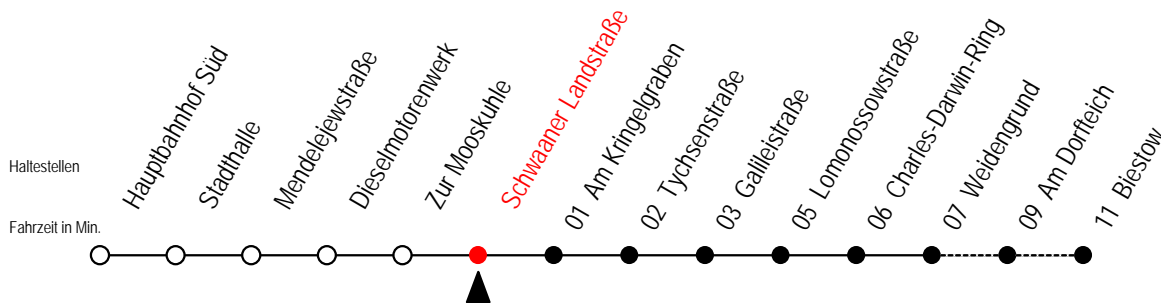

26 Schwaaner Landstraße

Gültig ab 16.03.2020

Alle Angaben ohne Gewähr

Richtung: Biestow

Sonderfahrplan Corona - Pandemie

Uhr Montag - Freitag

Uhr Samstag

Uhr Sonntag - Feiertag

5	08^B 38	5	--	5	--
6	08 38	6	11^B	6	--
7	00 30	7	11^B	7	--
8	00 30	8	11^B	8	11^B
9	00^B 30^B	9	11^B 56^B	9	11^B 56^B
10	00^B 30^B	10	56^B	10	56^B
11	00^B 30^B	11	41^B	11	41^B
12	00^B 30^B	12	26^B	12	26^B
13	00 30	13	11^B 56^B	13	11^B 56^B
14	00 30	14	41^B	14	41^B
15	00 30	15	26^B	15	26^B
16	00^B 30^B	16	11^B 56^B	16	11^B 56^B
17	00^B 30^B	17	41^B	17	41^B
18	00^B 30^B	18	41^B	18	41^B
19	11^B	19	26^B	19	26^B
20	11^B	20	11^B	20	11^B
21	11^B	21	11^B	21	11^B

B = Fahren bei Bedarf Weidengrund - Biestow

Fahren bei Bedarf - bitte spätestens 30 Min. vor der Abfahrt unter

RSAG Telefon Nr. 0381/802 19 00 bestellen oder beim Fahrer melden!