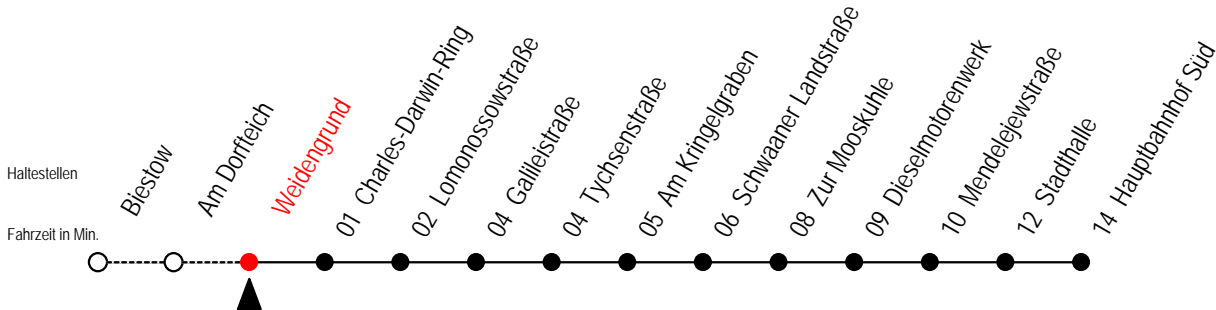

Richtung: Hauptbahnhof Süd

Sonderfahrplan Corona - Pandemie

Uhr Montag - Freitag

Uhr Samstag

Uhr Sonntag - Feiertag

4	37 ^B	4	--	4	--
5	19 ^B 49	5	--	5	--
6	19 49	6	37 ^B	6	--
7	11 41	7	37 ^B	7	--
8	11 41	8	37 ^B	8	37 ^B
9	11 ^B 41 ^B	9	22 ^B	9	22 ^B
10	11 ^B 41 ^B	10	07 ^B	10	07 ^B
11	11 ^B 41 ^B	11	07 ^B 52 ^B	11	07 ^B 52 ^B
12	11 ^B 41 ^B	12	37 ^B	12	37 ^B
13	11 41	13	22 ^B	13	22 ^B
14	11 41	14	07 ^B 52 ^B	14	07 ^B 52 ^B
15	11 41	15	37 ^B	15	37 ^B
16	11 ^B 41 ^B	16	22 ^B	16	22 ^B
17	11 ^B 41 ^B	17	07 ^B 52 ^B	17	07 ^B 52 ^B
18	11 ^B 41 ^B	18	52 ^B	18	52 ^B
19	37 ^B	19	37 ^B	19	37 ^B
20	37 ^B	20	37 ^B	20	37 ^B
21	37 ^B	21	37 ^B	21	37 ^B

Richtung: Hauptbahnhof Süd

Sonderfahrplan Corona - Pandemie

Uhr Montag - Freitag

Uhr Samstag

Uhr Sonntag - Feiertag

4	39	4	--	4	--
5	21 51	5	--	5	--
6	21 51	6	39	6	--
7	13 43	7	39	7	--
8	13 43	8	39	8	39
9	13 43	9	24	9	24
10	13 43	10	09	10	09
11	13 43	11	09 54	11	09 54
12	13 43	12	39	12	39
13	13 43	13	24	13	24
14	13 43	14	09 54	14	09 54
15	13 43	15	39	15	39
16	13 43	16	24	16	24
17	13 43	17	09 54	17	09 54
18	13 43	18	54	18	54
19	39	19	39	19	39
20	39	20	39	20	39
21	39	21	39	21	39

26 Charles-Darwin-Ring

Gültig ab 16.03.2020

Alle Angaben ohne Gewähr

Richtung: Hauptbahnhof Süd

Sonderfahrplan Corona - Pandemie

Uhr Montag - Freitag

Uhr Samstag

Uhr Sonntag - Feiertag