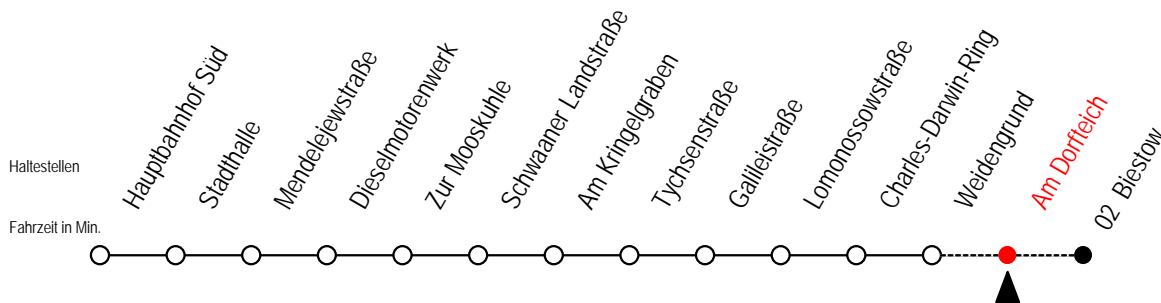

26 Am Dorfteich

Gültig ab 16.03.2020

Alle Angaben ohne Gewähr

Richtung: Biestow

Sonderfahrplan Corona - Pandemie

Uhr Montag - Freitag

Uhr Samstag

Uhr Sonntag - Feiertag

5	16^B 46	5	--	5	--
6	16 46	6	19^B	6	--
7	08 38	7	19^B	7	--
8	08 38	8	19^B	8	19^B
9	08^B 38^B	9	20^B	9	19^B
10	08^B 38^B	10	05^B	10	04^B
11	08^B 38^B	11	05^B 50^B	11	04^B 49^B
12	08^B 38^B	12	35^B	12	34^B
13	08 38	13	20^B	13	19^B
14	08 38	14	05^B 50^B	14	04^B 49^B
15	08 38	15	35^B	15	34^B
16	08^B 38^B	16	20^B	16	19^B
17	08^B 38^B	17	05^B 50^B	17	04^B 49^B
18	08^B 38^B	18	50^B	18	49^B
19	20^B	19	35^B	19	34^B
20	20^B	20	20^B	20	19^B
21	20^B	21	19^B	21	19^B

B = Fahren bei Bedarf Weidengrund - Biestow

Fahren bei Bedarf - bitte spätestens 30 Min. vor der Abfahrt unter

RSAG Telefon Nr. 0381/802 19 00 bestellen oder beim Fahrer melden!