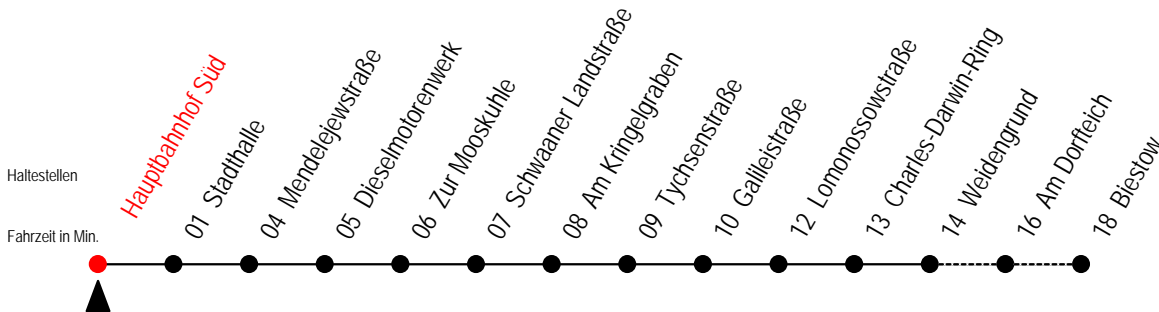

26 Hauptbahnhof Süd

Gültig ab 16.03.2020

Alle Angaben ohne Gewähr

Richtung: Biestow

Sonderfahrplan Corona - Pandemie

Uhr Montag - Freitag

Uhr Samstag

Uhr Sonntag - Feiertag