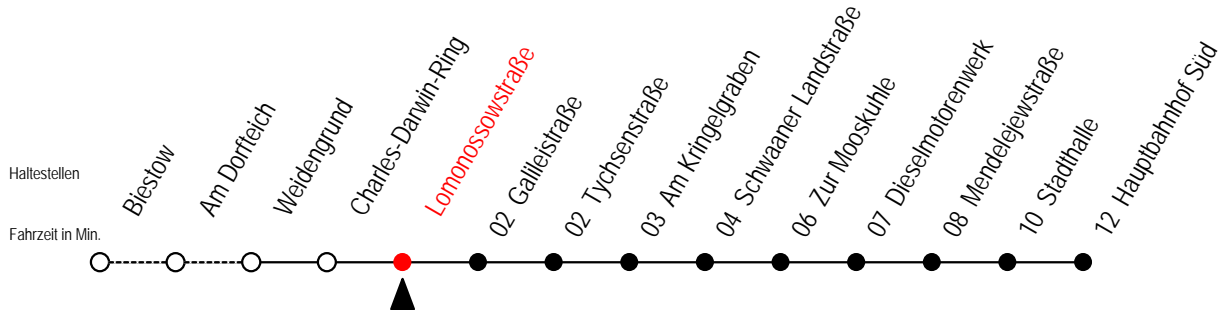

26 Lomonossowstraße

Gültig ab 16.03.2020

Alle Angaben ohne Gewähr

Richtung: Hauptbahnhof Süd

Sonderfahrplan Corona - Pandemie

Uhr Montag - Freitag

Uhr Samstag

Uhr Sonntag - Feiertag

26 Galileistraße

Gültig ab 16.03.2020

Alle Angaben ohne Gewähr

Richtung: Hauptbahnhof Süd

Sonderfahrplan Corona - Pandemie

Uhr Montag - Freitag

Uhr Samstag

Uhr Sonntag - Feiertag