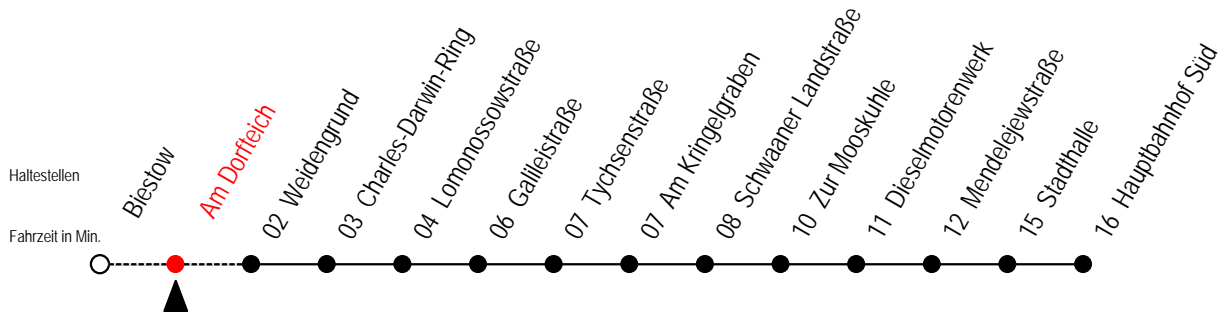

Richtung: Hauptbahnhof Süd

Sonderfahrplan Corona - Pandemie

Uhr Montag - Freitag

Uhr Samstag

Uhr Sonntag - Feiertag

4	37 ^B	4	--	4	--
5	19 ^B 49	5	--	5	--
6	19 49	6	37 ^B	6	--
7	11 41	7	37 ^B	7	--
8	11 41	8	37 ^B	8	37 ^B
9	11 ^B 41 ^B	9	22 ^B	9	22 ^B
10	11 ^B 41 ^B	10	07 ^B	10	07 ^B
11	11 ^B 41 ^B	11	07 ^B 52 ^B	11	07 ^B 52 ^B
12	11 ^B 41 ^B	12	37 ^B	12	37 ^B
13	11 41	13	22 ^B	13	22 ^B
14	11 41	14	07 ^B 52 ^B	14	07 ^B 52 ^B
15	11 41	15	37 ^B	15	37 ^B
16	11 ^B 41 ^B	16	22 ^B	16	22 ^B
17	11 ^B 41 ^B	17	07 ^B 52 ^B	17	07 ^B 52 ^B
18	11 ^B 41 ^B	18	52 ^B	18	52 ^B
19	37 ^B	19	37 ^B	19	37 ^B
20	37 ^B	20	37 ^B	20	37 ^B
21	37 ^B	21	37 ^B	21	37 ^B