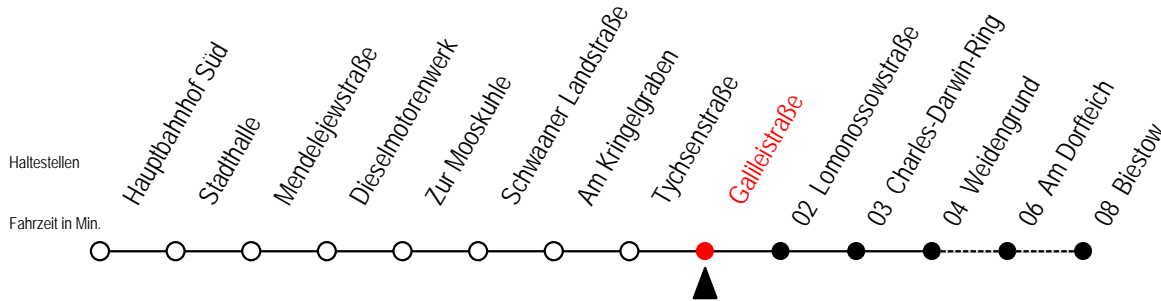

26 Galileistraße

Gültig ab 16.03.2020

Alle Angaben ohne Gewähr

Richtung: Biestow

Sonderfahrplan Corona - Pandemie

Uhr Montag - Freitag

Uhr Samstag

Uhr Sonntag - Feiertag

5	11^B 41	5	--	5	--
6	11 41	6	14^B	6	--
7	03 33	7	14^B	7	--
8	03 33	8	14^B	8	14^B
9	03^B 33^B	9	14^B 59^B	9	14^B 59^B
10	03^B 33^B	10	59^B	10	59^B
11	03^B 33^B	11	44^B	11	44^B
12	03^B 33^B	12	29^B	12	29^B
13	03 33	13	14^B 59^B	13	14^B 59^B
14	03 33	14	44^B	14	44^B
15	03 33	15	29^B	15	29^B
16	03^B 33^B	16	14^B 59^B	16	14^B 59^B
17	03^B 33^B	17	44^B	17	44^B
18	03^B 33^B	18	44^B	18	44^B
19	14^B	19	29^B	19	29^B
20	14^B	20	14^B	20	14^B
21	14^B	21	14^B	21	14^B

B = Fahren bei Bedarf Weidengrund - Biestow

Fahren bei Bedarf - bitte spätestens 30 Min. vor der Abfahrt unter

RSAG Telefon Nr. 0381/802 19 00 bestellen oder beim Fahrer melden!