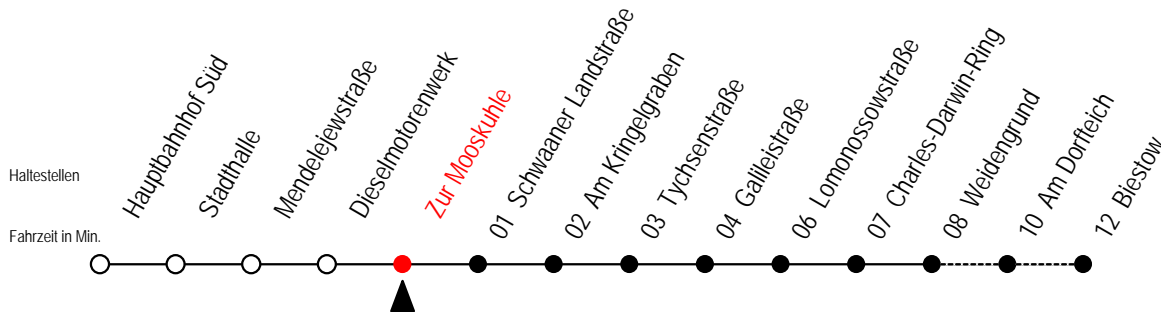

26 Zur Mooskuhle

Gültig ab 16.03.2020

Alle Angaben ohne Gewähr

Richtung: Biestow

Sonderfahrplan Corona - Pandemie

Uhr Montag - Freitag

Uhr Samstag

Uhr Sonntag - Feiertag

5	07^B 37	5	--	5	--
6	07 37 59	6	10^B	6	--
7	29 59	7	10^B	7	--
8	29 59^B	8	10^B	8	10^B
9	29^B 59^B	9	10^B 55^B	9	10^B 55^B
10	29^B 59^B	10	55^B	10	55^B
11	29^B 59^B	11	40^B	11	40^B
12	29^B 59	12	25^B	12	25^B
13	29 59	13	10^B 55^B	13	10^B 55^B
14	29 59	14	40^B	14	40^B
15	29 59^B	15	25^B	15	25^B
16	29^B 59^B	16	10^B 55^B	16	10^B 55^B
17	29^B 59^B	17	40^B	17	40^B
18	29^B	18	40^B	18	40^B
19	10^B	19	25^B	19	25^B
20	10^B	20	10^B	20	10^B
21	10^B	21	10^B	21	10^B

B = Fahren bei Bedarf Weidengrund - Biestow

Fahren bei Bedarf - bitte spätestens 30 Min. vor der Abfahrt unter

RSAG Telefon Nr. 0381/802 19 00 bestellen oder beim Fahrer melden!