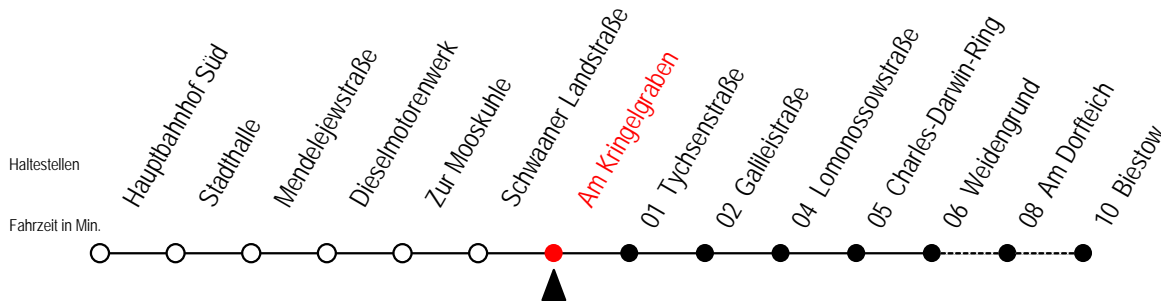

26 Am Kringelgraben

Gültig ab 16.03.2020

Alle Angaben ohne Gewähr

Richtung: Biestow

Sonderfahrplan Corona - Pandemie

Uhr Montag - Freitag

Uhr Samstag

Uhr Sonntag - Feiertag

5	09^B 39	5	--	5	--
6	09 39	6	12^B	6	--
7	01 31	7	12^B	7	--
8	01 31	8	12^B	8	12^B
9	01^B 31^B	9	12^B 57^B	9	12^B 57^B
10	01^B 31^B	10	57^B	10	57^B
11	01^B 31^B	11	42^B	11	42^B
12	01^B 31^B	12	27^B	12	27^B
13	01 31	13	12^B 57^B	13	12^B 57^B
14	01 31	14	42^B	14	42^B
15	01 31	15	27^B	15	27^B
16	01^B 31^B	16	12^B 57^B	16	12^B 57^B
17	01^B 31^B	17	42^B	17	42^B
18	01^B 31^B	18	42^B	18	42^B
19	12^B	19	27^B	19	27^B
20	12^B	20	12^B	20	12^B
21	12^B	21	12^B	21	12^B

B = Fahren bei Bedarf Weidengrund - Biestow

Fahren bei Bedarf - bitte spätestens 30 Min. vor der Abfahrt unter

RSAG Telefon Nr. 0381/802 19 00 bestellen oder beim Fahrer melden!