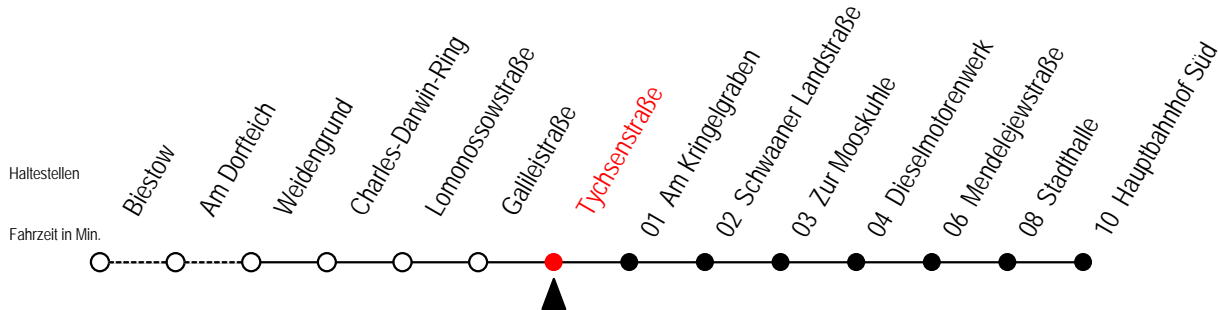

26 Tychsenstraße

Gültig ab 16.03.2020

Alle Angaben ohne Gewähr

Richtung: Hauptbahnhof Süd

Sonderfahrplan Corona - Pandemie

Uhr Montag - Freitag

Uhr Samstag

Uhr Sonntag - Feiertag

4	43	4	--	4	--
5	25 56	5	--	5	--
6	26 56	6	43	6	--
7	18 48	7	43	7	--
8	18 48	8	43	8	43
9	18 48	9	28	9	28
10	18 48	10	13	10	13
11	18 48	11	13 58	11	13 58
12	18 48	12	43	12	43
13	18 48	13	28	13	28
14	18 48	14	13 58	14	13 58
15	18 48	15	43	15	43
16	18 48	16	28	16	28
17	18 48	17	13 58	17	13 58
18	18 48	18	58	18	58
19	43	19	43	19	43
20	43	20	43	20	43
21	43	21	43	21	43

26 Am Kringelgraben

Gültig ab 16.03.2020

Alle Angaben ohne Gewähr

Richtung: Hauptbahnhof Süd

Sonderfahrplan Corona - Pandemie

Uhr Montag - Freitag

Uhr Samstag

Uhr Sonntag - Feiertag