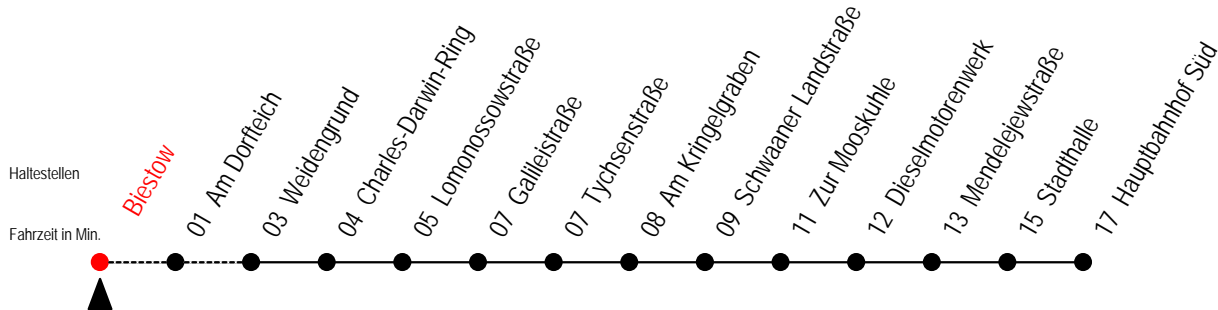

26 Biestow

Gültig ab 16.03.2020

Alle Angaben ohne Gewähr

Richtung: Hauptbahnhof Süd

Sonderfahrplan Corona - Pandemie

Uhr Montag - Freitag

Uhr Samstag

Uhr Sonntag - Feiertag