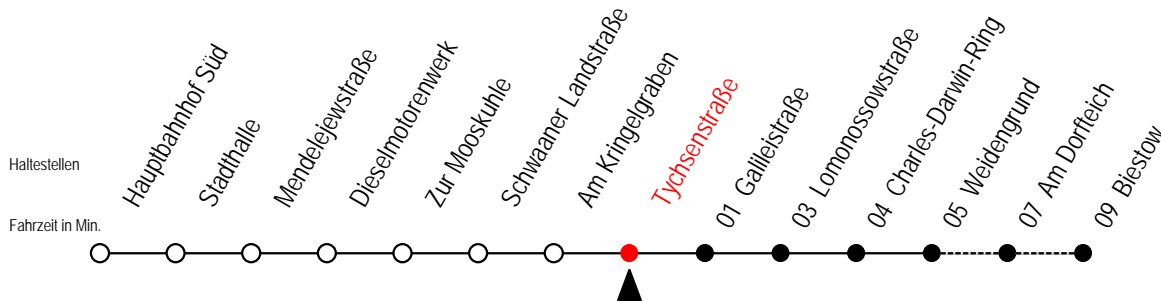

26 Tychsenstraße

Gültig ab 16.03.2020

Alle Angaben ohne Gewähr

Richtung: Biestow

Sonderfahrplan Corona - Pandemie

Uhr Montag - Freitag

Uhr Samstag

Uhr Sonntag - Feiertag

5	10^B 40	5	--	5	--
6	10 40	6	13^B	6	--
7	02 32	7	13^B	7	--
8	02 32	8	13^B	8	13^B
9	02^B 32^B	9	13^B 58^B	9	13^B 58^B
10	02^B 32^B	10	58^B	10	58^B
11	02^B 32^B	11	43^B	11	43^B
12	02^B 32^B	12	28^B	12	28^B
13	02 32	13	13^B 58^B	13	13^B 58^B
14	02 32	14	43^B	14	43^B
15	02 32	15	28^B	15	28^B
16	02^B 32^B	16	13^B 58^B	16	13^B 58^B
17	02^B 32^B	17	43^B	17	43^B
18	02^B 32^B	18	43^B	18	43^B
19	13^B	19	28^B	19	28^B
20	13^B	20	13^B	20	13^B
21	13^B	21	13^B	21	13^B

B = Fahren bei Bedarf Weidengrund - Biestow

Fahren bei Bedarf - bitte spätestens 30 Min. vor der Abfahrt unter

RSAG Telefon Nr. 0381/802 19 00 bestellen oder beim Fahrer melden!