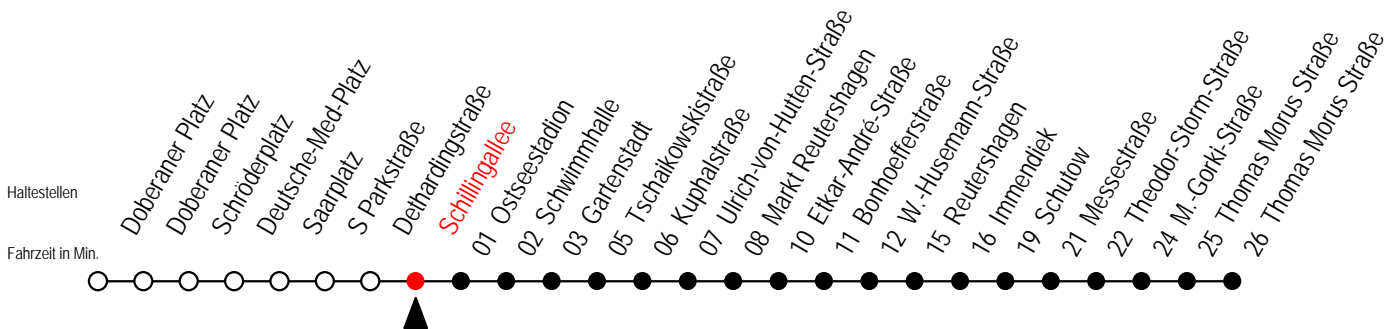

25 Dethardingstraße

Gültig ab 16.03.2020

Alle Angaben ohne Gewähr

Richtung: Thomas Morus Straße

Sonderfahrplan Corona - Pandemie

Uhr Montag - Freitag

4	42	57		
5	12	27	42	57
6	12	27	42	57
7	12	27	42	57
8	12	27	42	57
9	12	27	42	57
10	12	27	42	57
11	12	27	42	57
12	12	27	42	57
13	12	27	42	57
14	12	27	42	57
15	12	27	42	57
16	12	27	42	57
17	12	27	42	57
18	12	27	42	57
19	12	27	42	57
20	12	27	42	57
21	12	39		
22	09	39		
23	09	39		
0	09			

25 Schillingallee

Gültig ab 16.03.2020

Alle Angaben ohne Gewähr

Richtung: Thomas Morus Straße

Sonderfahrplan Corona - Pandemie

Uhr Montag - Freitag

4	43	58		
5	13	28	43	58
6	13	28	43	58
7	13	28	43	58
8	13	28	43	58
9	13	28	43	58
10	13	28	43	58
11	13	28	43	58
12	13	28	43	58
13	13	28	43	58
14	13	28	43	58
15	13	28	43	58
16	13	28	43	58
17	13	28	43	58
18	13	28	43	58
19	13	28	43	58
20	13	28	43	58
21	13	40		
22	10	40		
23	10	40		
0	10			

25 Ostseestadion

Gültig ab 16.03.2020

Alle Angaben ohne Gewähr

Richtung: Thomas Morus Straße

Sonderfahrplan Corona - Pandemie

Uhr Montag - Freitag

4	45			
5	00	15	30	45
6	00	15	30	45
7	00	15	30	45
8	00	15	30	45
9	00	15	30	45
10	00	15	30	45
11	00	15	30	45
12	00	15	30	45
13	00	15	30	45
14	00	15	30	45
15	00	15	30	45
16	00	15	30	45
17	00	15	30	45
18	00	15	30	45
19	00	15	30	45
20	00	15	30	45
21	00	15	41	
22	11	41		
23	11	41		
0	11			

25 Schwimmhalle

Gültig ab 16.03.2020

Alle Angaben ohne Gewähr

Richtung: Thomas Morus Straße

Sonderfahrplan Corona - Pandemie

Uhr Montag - Freitag

4	46			
5	01	16	31	46
6	01	16	31	46
7	01	16	31	46
8	01	16	31	46
9	01	16	31	46
10	01	16	31	46
11	01	16	31	46
12	01	16	31	46
13	01	16	31	46
14	01	16	31	46
15	01	16	31	46
16	01	16	31	46
17	01	16	31	46
18	01	16	31	46
19	01	16	31	46
20	01	16	31	46
21	01	16	42	
22	12	42		
23	12	42		
0	12			