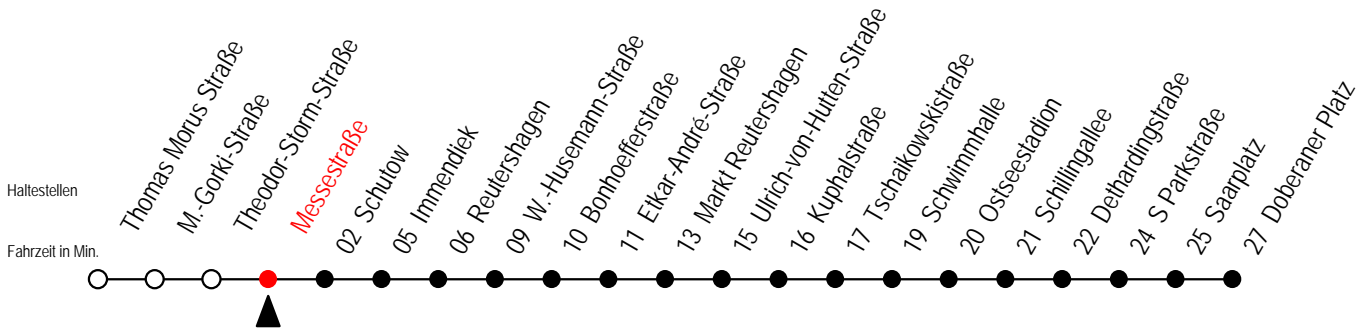

25 Messestraße

Gültig ab 16.03.2020

Alle Angaben ohne Gewähr

Richtung: Doberaner Platz

Sonderfahrplan Corona - Pandemie

Uhr Montag - Freitag

4	08	38	53	
5	08	23	37	52
6	05	20	35	50
7	05	20	35	50
8	05	20	35	50
9	05	20	35	50
10	05	20	35	50
11	05	20	35	50
12	05	20	35	50
13	05	20	35	50
14	05	20	35	50
15	05	20	35	50
16	05	20	35	50
17	05	20	35	50
18	05	20	35	50
19	05	20	35	56
20	26	56		
21	26	56		
22	26	56		
23	26			

25 Schutow

Gültig ab 16.03.2020

Alle Angaben ohne Gewähr

Richtung: Doberaner Platz

Sonderfahrplan Corona - Pandemie

Uhr Montag - Freitag

4	10	40	55	
5	10	25	39	54
6	08	23	38	53
7	08	23	38	53
8	08	23	38	53
9	08	23	38	53
10	08	23	38	53
11	08	23	38	53
12	08	23	38	53
13	08	23	38	53
14	08	23	38	53
15	08	23	38	53
16	08	23	38	53
17	08	23	38	53
18	08	23	38	53
19	08	23	38	58
20	28	58		
21	28	58		
22	28	58		
23	28			