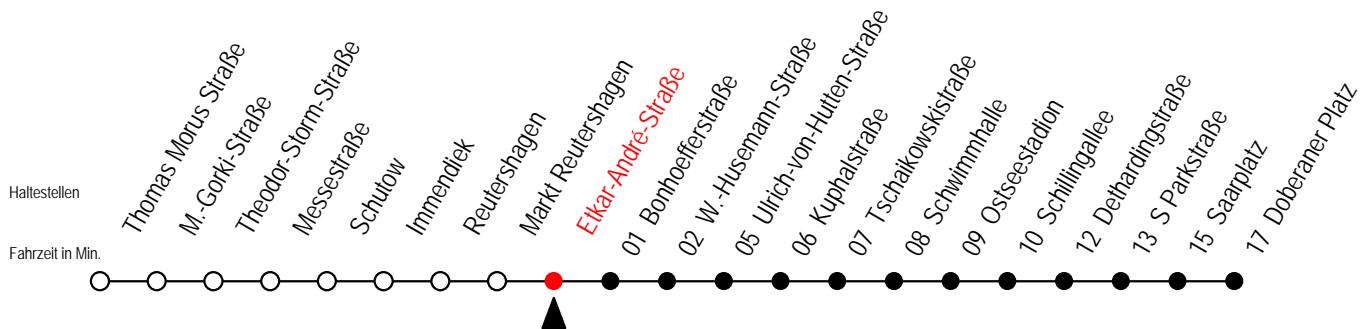

25 Etkar-André-Straße

Gültig ab 16.03.2020

Alle Angaben ohne Gewähr

Richtung: Doberaner Platz

Sonderfahrplan Corona - Pandemie

Uhr Montag - Freitag

4	17	47		
5	02	17	32	46
6	01	15	30	45
7	00	15	30	45
8	00	15	30	45
9	00	15	30	45
10	00	15	30	45
11	00	15	30	45
12	00	15	30	45
13	00	15	30	45
14	00	15	30	45
15	00	15	30	45
16	00	15	30	45
17	00	15	30	45
18	00	15	30	45
19	00	15	30	45
20	05	35		
21	05	35		
22	05	35		
23	05	35		

25 Bonhoefferstraße

Gültig ab 16.03.2020

Alle Angaben ohne Gewähr

Richtung: Doberaner Platz

Sonderfahrplan Corona - Pandemie

Uhr Montag - Freitag

4	18	48		
5	03	18	33	47
6	02	16	31	46
7	01	16	31	46
8	01	16	31	46
9	01	16	31	46
10	01	16	31	46
11	01	16	31	46
12	01	16	31	46
13	01	16	31	46
14	01	16	31	46
15	01	16	31	46
16	01	16	31	46
17	01	16	31	46
18	01	16	31	46
19	01	16	31	46
20	06	36		
21	06	36		
22	06	36		
23	06	36		