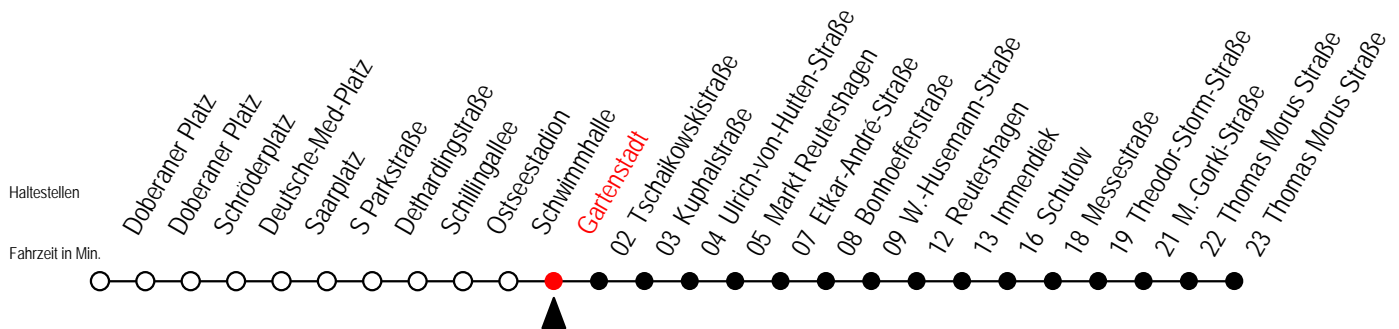

25 Schwimmhalle

Gültig ab 16.03.2020

Alle Angaben ohne Gewähr

Richtung: Thomas Morus Straße

Sonderfahrplan Corona - Pandemie

Uhr Montag - Freitag

4	46			
5	01	16	31	46
6	01	16	31	46
7	01	16	31	46
8	01	16	31	46
9	01	16	31	46
10	01	16	31	46
11	01	16	31	46
12	01	16	31	46
13	01	16	31	46
14	01	16	31	46
15	01	16	31	46
16	01	16	31	46
17	01	16	31	46
18	01	16	31	46
19	01	16	31	46
20	01	16	31	46
21	01	16	42	
22	12	42		
23	12	42		
0	12			

25 Gartenstadt

Gültig ab 16.03.2020

Alle Angaben ohne Gewähr

Richtung: Thomas Morus Straße

Sonderfahrplan Corona - Pandemie

Uhr Montag - Freitag

4	47			
5	02	17	32	47
6	02	17	32	47
7	02	17	32	47
8	02	17	32	47
9	02	17	32	47
10	02	17	32	47
11	02	17	32	47
12	02	17	32	47
13	02	17	32	47
14	02	17	32	47
15	02	17	32	47
16	02	17	32	47
17	02	17	32	47
18	02	17	32	47
19	02	17	32	47
20	02	17	32	47
21	02	17	43	
22	13	43		
23	13	43		
0	13			