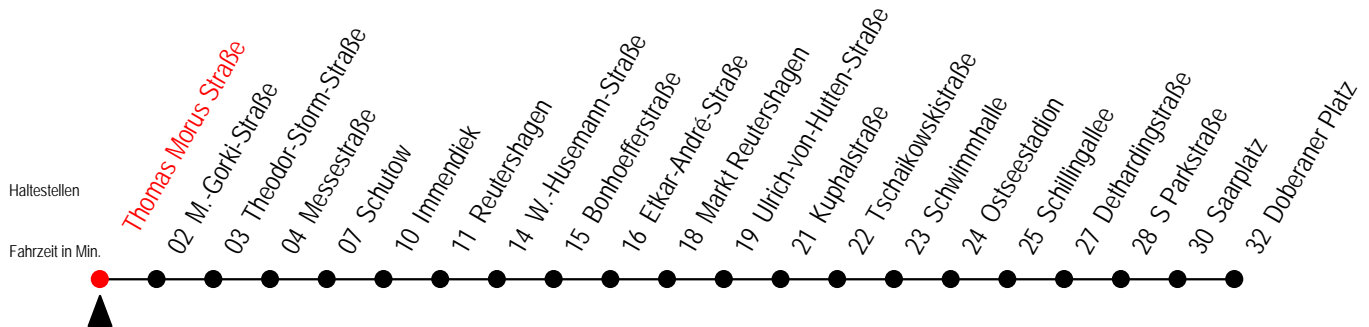

25 Thomas Morus Straße

Gültig ab 16.03.2020

Alle Angaben ohne Gewähr

Richtung: Thomas Morus Straße

Sonderfahrplan Corona - Pandemie

Uhr Montag - Freitag

5	15	30	45
6	00	15	30 45
7	00	15	30 45
8	00	15	30 45
9	00	15	30 45
10	00	15	30 45
11	00	15	30 45
12	00	15	30 45
13	00	15	30 45
14	00	15	30 45
15	00	15	30 45
16	00	15	30 45
17	00	15	30 45
18	00	15	30 45
19	00	15	30 45
20	00	15	30 45
21	00	15	30 45
22	10	40	
23	10	40	
0	10	40	

25 Thomas Morus Straße

Gültig ab 16.03.2020

Alle Angaben ohne Gewähr

Richtung: Doberaner Platz

Sonderfahrplan Corona - Pandemie

Uhr Montag - Freitag

4	05	35	50	
5	05	20	34	49
6	01	16	31	46
7	01	16	31	46
8	01	16	31	46
9	01	16	31	46
10	01	16	31	46
11	01	16	31	46
12	01	16	31	46
13	01	16	31	46
14	01	16	31	46
15	01	16	31	46
16	01	16	31	46
17	01	16	31	46
18	01	16	31	46
19	01	16	31	53
20	23	53		
21	23	53		
22	23	53		
23	23			