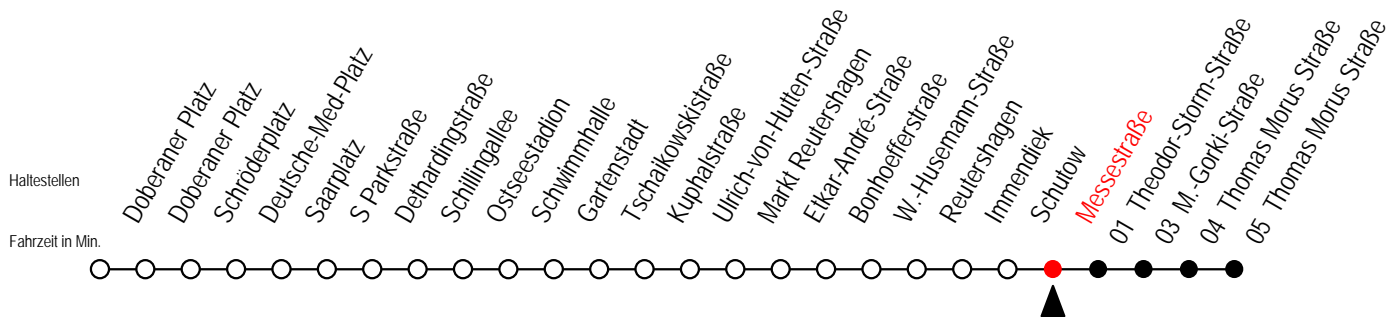

25 Messestraße

Gültig ab 16.03.2020

Alle Angaben ohne Gewähr

Richtung: Thomas Morus Straße

Sonderfahrplan Corona - Pandemie

Uhr Montag - Freitag

5	10	25	40	55
6	10	25	40	55
7	10	25	40	55
8	10	25	40	55
9	10	25	40	55
10	10	25	40	55
11	10	25	40	55
12	10	25	40	55
13	10	25	40	55
14	10	25	40	55
15	10	25	40	55
16	10	25	40	55
17	10	25	40	55
18	10	25	40	55
19	10	25	40	55
20	10	25	40	55
21	10	25	40	
22	05	35		
23	05	35		
0	05	35		

25 Theodor-Storm-Straße

Gültig ab 16.03.2020

Alle Angaben ohne Gewähr

Richtung: Thomas Morus Straße

Sonderfahrplan Corona - Pandemie

Uhr Montag - Freitag

5	12	27	42	57
6	12	27	42	57
7	12	27	42	57
8	12	27	42	57
9	12	27	42	57
10	12	27	42	57
11	12	27	42	57
12	12	27	42	57
13	12	27	42	57
14	12	27	42	57
15	12	27	42	57
16	12	27	42	57
17	12	27	42	57
18	12	27	42	57
19	12	27	42	57
20	12	27	42	57
21	12	27	42	
22	07	37		
23	07	37		
0	07	37		