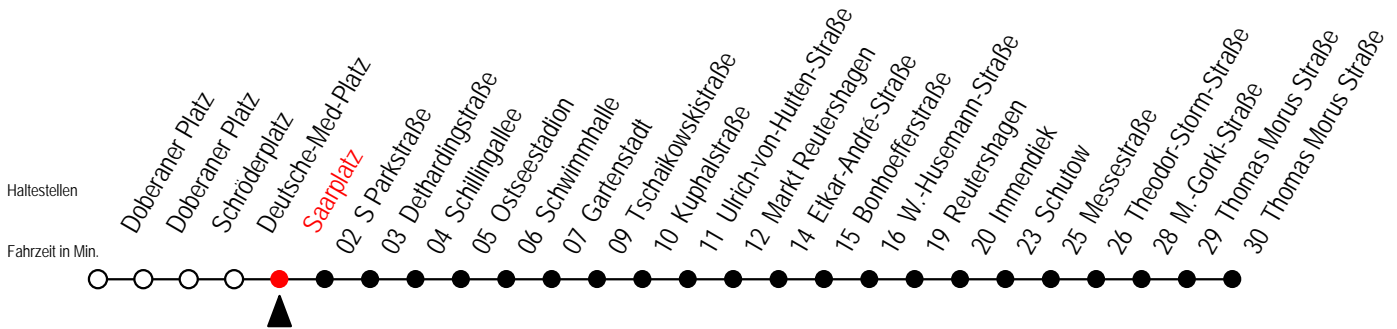

25 Deutsche-Med-Platz

Gültig ab 16.03.2020

Alle Angaben ohne Gewähr

Richtung: Thomas Morus Straße

Sonderfahrplan Corona - Pandemie

Uhr Montag - Freitag

4	37	52		
5	07	22	37	52
6	07	22	37	52
7	07	22	37	52
8	07	22	37	52
9	07	22	37	52
10	07	22	37	52
11	07	22	37	52
12	07	22	37	52
13	07	22	37	52
14	07	22	37	52
15	07	22	37	52
16	07	22	37	52
17	07	22	37	52
18	07	22	37	52
19	07	22	37	52
20	07	22	37	52
21	07	35		
22	05	35		
23	05	35		
0	05			

25 Saarplatz

Gültig ab 16.03.2020

Alle Angaben ohne Gewähr

Richtung: Thomas Morus Straße

Sonderfahrplan Corona - Pandemie

Uhr Montag - Freitag

4	39	54		
5	09	24	39	54
6	09	24	39	54
7	09	24	39	54
8	09	24	39	54
9	09	24	39	54
10	09	24	39	54
11	09	24	39	54
12	09	24	39	54
13	09	24	39	54
14	09	24	39	54
15	09	24	39	54
16	09	24	39	54
17	09	24	39	54
18	09	24	39	54
19	09	24	39	54
20	09	24	39	54
21	09	37		
22	07	37		
23	07	37		
0	07			

25 Dethardingstraße

Gültig ab 16.03.2020

Alle Angaben ohne Gewähr

Richtung: Thomas Morus Straße

Sonderfahrplan Corona - Pandemie

Uhr Montag - Freitag

4	42	57		
5	12	27	42	57
6	12	27	42	57
7	12	27	42	57
8	12	27	42	57
9	12	27	42	57
10	12	27	42	57
11	12	27	42	57
12	12	27	42	57
13	12	27	42	57
14	12	27	42	57
15	12	27	42	57
16	12	27	42	57
17	12	27	42	57
18	12	27	42	57
19	12	27	42	57
20	12	27	42	57
21	12	39		
22	09	39		
23	09	39		
0	09			

25 Thomas Morus Straße

Gültig ab 16.03.2020

Alle Angaben ohne Gewähr

Richtung: Thomas Morus Straße

Sonderfahrplan Corona - Pandemie

Uhr Montag - Freitag

5	15	30	45
6	00	15	30 45
7	00	15	30 45
8	00	15	30 45
9	00	15	30 45
10	00	15	30 45
11	00	15	30 45
12	00	15	30 45
13	00	15	30 45
14	00	15	30 45
15	00	15	30 45
16	00	15	30 45
17	00	15	30 45
18	00	15	30 45
19	00	15	30 45
20	00	15	30 45
21	00	15	30 45
22	10	40	
23	10	40	
0	10	40	