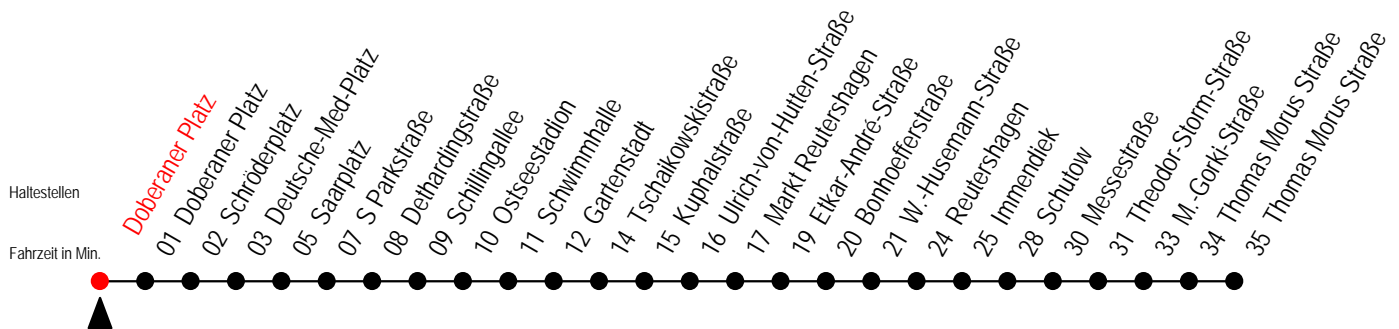

25 Doberaner Platz

Gültig ab 16.03.2020

Alle Angaben ohne Gewähr

Richtung: Thomas Morus Straße

Sonderfahrplan Corona - Pandemie

Uhr Montag - Freitag

4	34	49		
5	04	19	34	49
6	04	19	34	49
7	04	19	34	49
8	04	19	34	49
9	04	19	34	49
10	04	19	34	49
11	04	19	34	49
12	04	19	34	49
13	04	19	34	49
14	04	19	34	49
15	04	19	34	49
16	04	19	34	49
17	04	19	34	49
18	04	19	34	49
19	04	19	34	49
20	04	19	34	49
21	04	32		
22	02	32		
23	02	32		
0	02			

25 Schröderplatz

Gültig ab 16.03.2020

Alle Angaben ohne Gewähr

Richtung: Thomas Morus Straße

Sonderfahrplan Corona - Pandemie

Uhr Montag - Freitag

4	36	51		
5	06	21	36	51
6	06	21	36	51
7	06	21	36	51
8	06	21	36	51
9	06	21	36	51
10	06	21	36	51
11	06	21	36	51
12	06	21	36	51
13	06	21	36	51
14	06	21	36	51
15	06	21	36	51
16	06	21	36	51
17	06	21	36	51
18	06	21	36	51
19	06	21	36	51
20	06	21	36	51
21	06	34		
22	04	34		
23	04	34		
0	04			

25 Thomas Morus Straße

Gültig ab 16.03.2020

Alle Angaben ohne Gewähr

Richtung: Thomas Morus Straße

Sonderfahrplan Corona - Pandemie

Uhr Montag - Freitag

5	15	30	45
6	00	15	30 45
7	00	15	30 45
8	00	15	30 45
9	00	15	30 45
10	00	15	30 45
11	00	15	30 45
12	00	15	30 45
13	00	15	30 45
14	00	15	30 45
15	00	15	30 45
16	00	15	30 45
17	00	15	30 45
18	00	15	30 45
19	00	15	30 45
20	00	15	30 45
21	00	15	30 45
22	10	40	
23	10	40	
0	10	40	