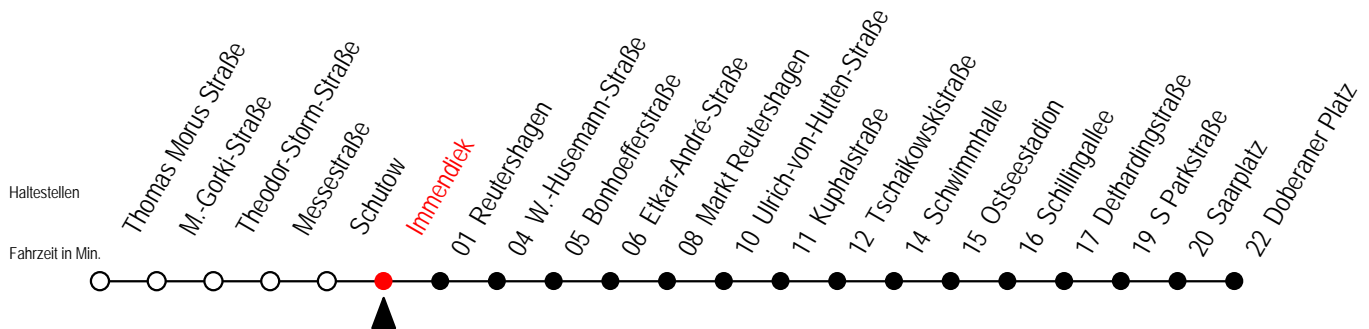

25 Schutow

Gültig ab 16.03.2020

Alle Angaben ohne Gewähr

Richtung: Doberaner Platz

Sonderfahrplan Corona - Pandemie

Uhr Montag - Freitag

4	10	40	55	
5	10	25	39	54
6	08	23	38	53
7	08	23	38	53
8	08	23	38	53
9	08	23	38	53
10	08	23	38	53
11	08	23	38	53
12	08	23	38	53
13	08	23	38	53
14	08	23	38	53
15	08	23	38	53
16	08	23	38	53
17	08	23	38	53
18	08	23	38	53
19	08	23	38	58
20	28	58		
21	28	58		
22	28	58		
23	28			

25 Immendiek

Gültig ab 16.03.2020

Alle Angaben ohne Gewähr

Richtung: Doberaner Platz

Sonderfahrplan Corona - Pandemie

Uhr Montag - Freitag

4	12	42	57	
5	12	27	41	56
6	09	24	39	54
7	09	24	39	54
8	09	24	39	54
9	09	24	39	54
10	09	24	39	54
11	09	24	39	54
12	09	24	39	54
13	09	24	39	54
14	09	24	39	54
15	09	24	39	54
16	09	24	39	54
17	09	24	39	54
18	09	24	39	54
19	09	24	39	
20	00	30		
21	00	30		
22	00	30		
23	00	30		

25 Reutershagen

Gültig ab 16.03.2020

Alle Angaben ohne Gewähr

Richtung: Doberaner Platz

Sonderfahrplan Corona - Pandemie

Uhr Montag - Freitag

4	13	43	58	
5	13	28	42	57
6	11	26	41	56
7	11	26	41	56
8	11	26	41	56
9	11	26	41	56
10	11	26	41	56
11	11	26	41	56
12	11	26	41	56
13	11	26	41	56
14	11	26	41	56
15	11	26	41	56
16	11	26	41	56
17	11	26	41	56
18	11	26	41	56
19	11	26	41	
20	01	31		
21	01	31		
22	01	31		
23	01	31		