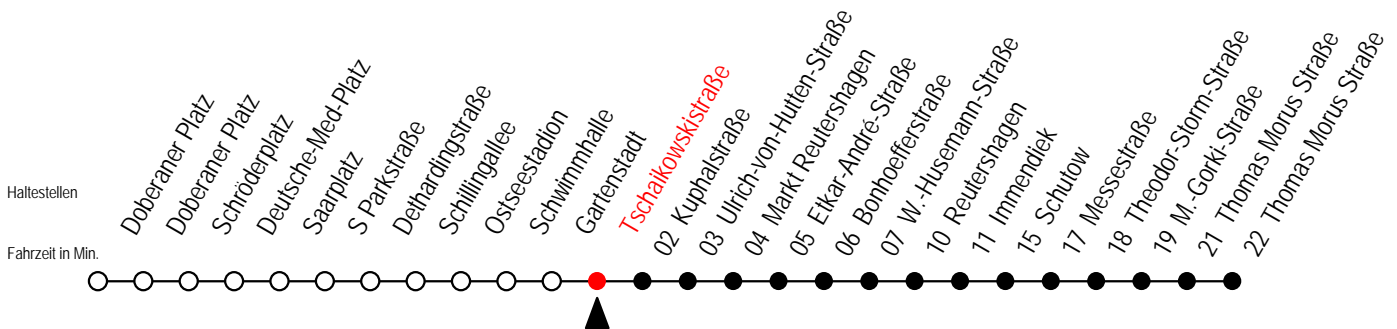

25 Tschaikowskistraße

Gültig ab 16.03.2020

Alle Angaben ohne Gewähr

Richtung: Thomas Morus Straße

Sonderfahrplan Corona - Pandemie

Uhr Montag - Freitag

4	48			
5	03	18	33	48
6	03	18	33	48
7	03	18	33	48
8	03	18	33	48
9	03	18	33	48
10	03	18	33	48
11	03	18	33	48
12	03	18	33	48
13	03	18	33	48
14	03	18	33	48
15	03	18	33	48
16	03	18	33	48
17	03	18	33	48
18	03	18	33	48
19	03	18	33	48
20	03	18	33	48
21	03	18	44	
22	14	44		
23	14	44		
0	14			

25 Kuphalstraße

Gültig ab 16.03.2020

Alle Angaben ohne Gewähr

Richtung: Thomas Morus Straße

Sonderfahrplan Corona - Pandemie

Uhr Montag - Freitag

4	49			
5	04	19	34	49
6	04	19	34	49
7	04	19	34	49
8	04	19	34	49
9	04	19	34	49
10	04	19	34	49
11	04	19	34	49
12	04	19	34	49
13	04	19	34	49
14	04	19	34	49
15	04	19	34	49
16	04	19	34	49
17	04	19	34	49
18	04	19	34	49
19	04	19	34	49
20	04	19	34	49
21	04	19	45	
22	15	45		
23	15	45		
0	15			