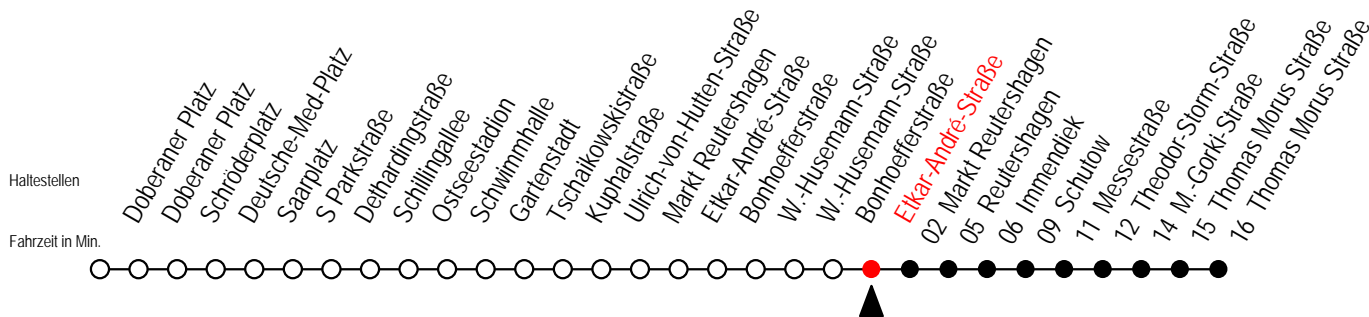

25 Bonhoefferstraße

Gültig ab 16.03.2020

Alle Angaben ohne Gewähr

Richtung: Thomas Morus Straße

Sonderfahrplan Corona - Pandemie

Uhr Montag - Freitag

4	58			
5	13	28	43	58
6	13	28	43	58
7	13	28	43	58
8	13	28	43	58
9	13	28	43	58
10	13	28	43	58
11	13	28	43	58
12	13	28	43	58
13	13	28	43	58
14	13	28	43	58
15	13	28	43	58
16	13	28	43	58
17	13	28	43	58
18	13	28	43	58
19	13	28	43	58
20	13	28	43	58
21	13	28	54	
22	24	54		
23	24	54		
0	24			

25 Etkar-André-Straße

Gültig ab 16.03.2020

Alle Angaben ohne Gewähr

Richtung: Thomas Morus Straße

Sonderfahrplan Corona - Pandemie

Uhr Montag - Freitag

4	59			
5	14	29	44	59
6	14	29	44	59
7	14	29	44	59
8	14	29	44	59
9	14	29	44	59
10	14	29	44	59
11	14	29	44	59
12	14	29	44	59
13	14	29	44	59
14	14	29	44	59
15	14	29	44	59
16	14	29	44	59
17	14	29	44	59
18	14	29	44	59
19	14	29	44	59
20	14	29	44	59
21	14	29	55	
22	25	55		
23	25	55		
0	25			

25 Markt Reutershagen

Gültig ab 16.03.2020

Alle Angaben ohne Gewähr

Richtung: Thomas Morus Straße

Sonderfahrplan Corona - Pandemie

Uhr Montag - Freitag

5	01	16	31	46
6	01	16	31	46
7	01	16	31	46
8	01	16	31	46
9	01	16	31	46
10	01	16	31	46
11	01	16	31	46
12	01	16	31	46
13	01	16	31	46
14	01	16	31	46
15	01	16	31	46
16	01	16	31	46
17	01	16	31	46
18	01	16	31	46
19	01	16	31	46
20	01	16	31	46
21	01	16	31	57
22	27	57		
23	27	57		
0	27			

25 Kuphalstraße

Gültig ab 16.03.2020

Alle Angaben ohne Gewähr

Richtung: Doberaner Platz

Sonderfahrplan Corona - Pandemie

Uhr Montag - Freitag

4	28	58		
5	13	28	43	57
6	12	27	42	57
7	12	27	42	57
8	12	27	42	57
9	12	27	42	57
10	12	27	42	57
11	12	27	42	57
12	12	27	42	57
13	12	27	42	57
14	12	27	42	57
15	12	27	42	57
16	12	27	42	57
17	12	27	42	57
18	12	27	42	57
19	12	27	42	57
20	15	45		
21	15	45		
22	15	45		
23	15	45		