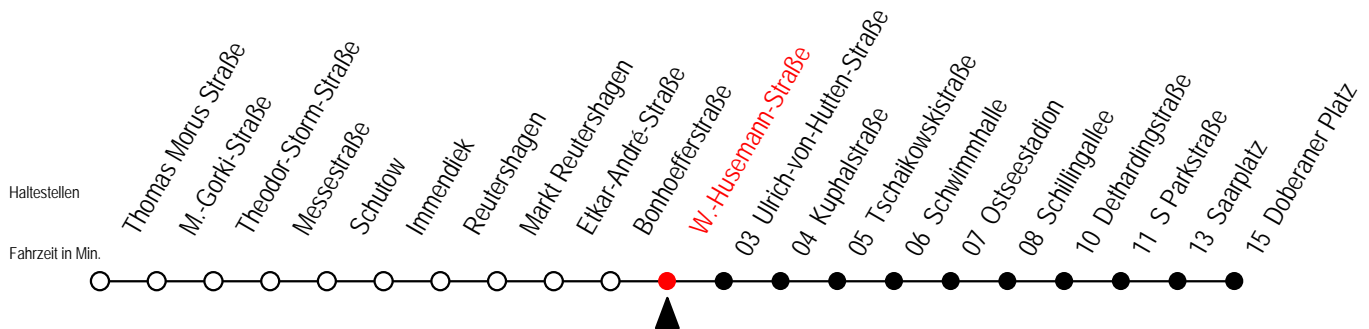

25 Bonhoefferstraße

Gültig ab 16.03.2020

Alle Angaben ohne Gewähr

Richtung: Doberaner Platz

Sonderfahrplan Corona - Pandemie

Uhr Montag - Freitag

4	18	48		
5	03	18	33	47
6	02	16	31	46
7	01	16	31	46
8	01	16	31	46
9	01	16	31	46
10	01	16	31	46
11	01	16	31	46
12	01	16	31	46
13	01	16	31	46
14	01	16	31	46
15	01	16	31	46
16	01	16	31	46
17	01	16	31	46
18	01	16	31	46
19	01	16	31	46
20	06	36		
21	06	36		
22	06	36		
23	06	36		

25 W.-Husemann-Straße

Gültig ab 16.03.2020

Alle Angaben ohne Gewähr

Richtung: Doberaner Platz

Sonderfahrplan Corona - Pandemie

Uhr Montag - Freitag

4	19	49		
5	04	19	34	48
6	03	17	32	47
7	02	17	32	47
8	02	17	32	47
9	02	17	32	47
10	02	17	32	47
11	02	17	32	47
12	02	17	32	47
13	02	17	32	47
14	02	17	32	47
15	02	17	32	47
16	02	17	32	47
17	02	17	32	47
18	02	17	32	47
19	02	17	32	47
20	07	37		
21	07	37		
22	07	37		
23	07	37		

25 W.-Husemann-Straße

Gültig ab 16.03.2020

Alle Angaben ohne Gewähr

Richtung: Doberaner Platz

Sonderfahrplan Corona - Pandemie

Uhr Montag - Freitag

4	20	50		
5	05	20	35	49
6	04	18	33	48
7	03	18	33	48
8	03	18	33	48
9	03	18	33	48
10	03	18	33	48
11	03	18	33	48
12	03	18	33	48
13	03	18	33	48
14	03	18	33	48
15	03	18	33	48
16	03	18	33	48
17	03	18	33	48
18	03	18	33	48
19	03	18	33	48
20	08	38		
21	08	38		
22	08	38		
23	08	38		