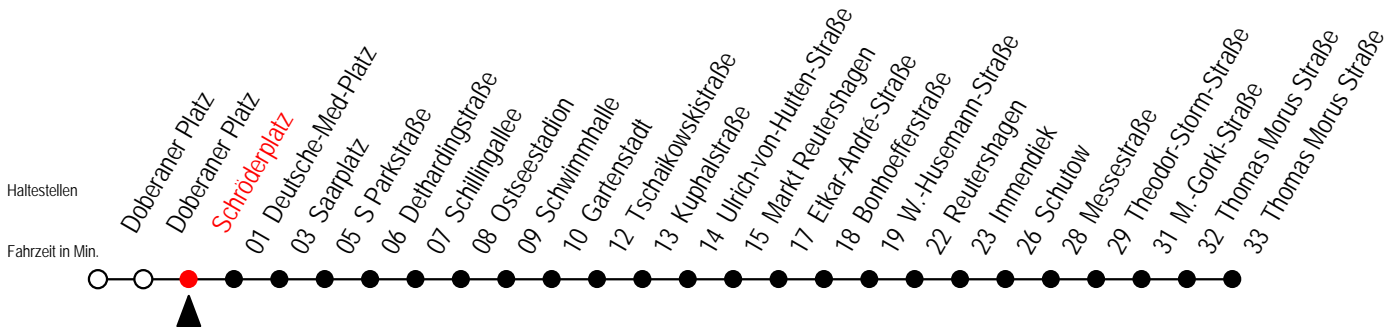

25 Doberaner Platz

Gültig ab 16.03.2020

Alle Angaben ohne Gewähr

Richtung: Thomas Morus Straße

Sonderfahrplan Corona - Pandemie

Uhr Montag - Freitag

4	34	49		
5	04	19	34	49
6	04	19	34	49
7	04	19	34	49
8	04	19	34	49
9	04	19	34	49
10	04	19	34	49
11	04	19	34	49
12	04	19	34	49
13	04	19	34	49
14	04	19	34	49
15	04	19	34	49
16	04	19	34	49
17	04	19	34	49
18	04	19	34	49
19	04	19	34	49
20	04	19	34	49
21	04	32		
22	02	32		
23	02	32		
0	02			

25 Schröderplatz

Gültig ab 16.03.2020

Alle Angaben ohne Gewähr

Richtung: Thomas Morus Straße

Sonderfahrplan Corona - Pandemie

Uhr Montag - Freitag

4	36	51		
5	06	21	36	51
6	06	21	36	51
7	06	21	36	51
8	06	21	36	51
9	06	21	36	51
10	06	21	36	51
11	06	21	36	51
12	06	21	36	51
13	06	21	36	51
14	06	21	36	51
15	06	21	36	51
16	06	21	36	51
17	06	21	36	51
18	06	21	36	51
19	06	21	36	51
20	06	21	36	51
21	06	34		
22	04	34		
23	04	34		
0	04			

25 Deutsche-Med-Platz

Gültig ab 16.03.2020

Alle Angaben ohne Gewähr

Richtung: Thomas Morus Straße

Sonderfahrplan Corona - Pandemie

Uhr Montag - Freitag

4	37	52		
5	07	22	37	52
6	07	22	37	52
7	07	22	37	52
8	07	22	37	52
9	07	22	37	52
10	07	22	37	52
11	07	22	37	52
12	07	22	37	52
13	07	22	37	52
14	07	22	37	52
15	07	22	37	52
16	07	22	37	52
17	07	22	37	52
18	07	22	37	52
19	07	22	37	52
20	07	22	37	52
21	07	35		
22	05	35		
23	05	35		
0	05			

25 Thomas Morus Straße

Gültig ab 16.03.2020

Alle Angaben ohne Gewähr

Richtung: Thomas Morus Straße

Sonderfahrplan Corona - Pandemie

Uhr Montag - Freitag

5	15	30	45
6	00	15	30 45
7	00	15	30 45
8	00	15	30 45
9	00	15	30 45
10	00	15	30 45
11	00	15	30 45
12	00	15	30 45
13	00	15	30 45
14	00	15	30 45
15	00	15	30 45
16	00	15	30 45
17	00	15	30 45
18	00	15	30 45
19	00	15	30 45
20	00	15	30 45
21	00	15	30 45
22	10	40	
23	10	40	
0	10	40	