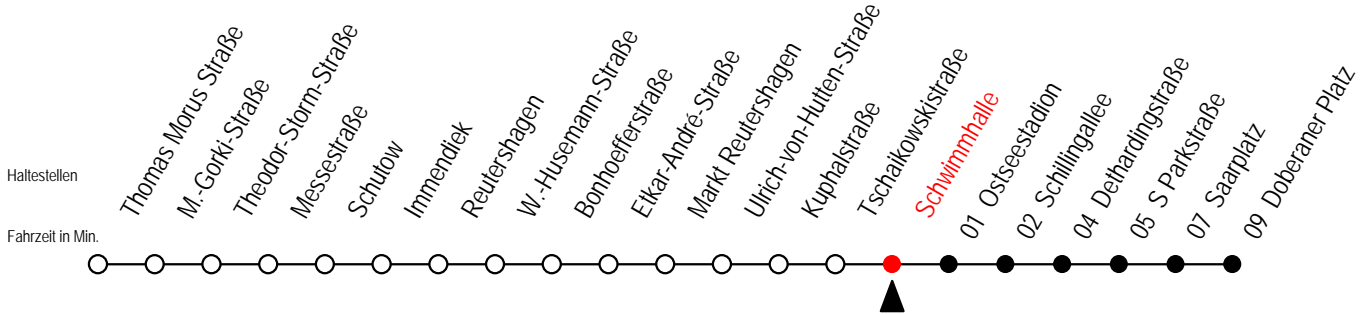

25 Schwimmhalle

Gültig ab 16.03.2020

Alle Angaben ohne Gewähr

Richtung: Doberaner Platz

Sonderfahrplan Corona - Pandemie

Uhr Montag - Freitag

4	31				
5	01	16	31	46	
6	00	15	29	44	59
7	14	29	44	59	
8	14	29	44	59	
9	14	29	44	59	
10	14	29	44	59	
11	14	29	44	59	
12	14	29	44	59	
13	14	29	44	59	
14	14	29	44	59	
15	14	29	44	59	
16	14	29	44	59	
17	14	29	44	59	
18	14	29	44	59	
19	14	29	44	59	
20	17	47			
21	17	47			
22	17	47			
23	17	47			