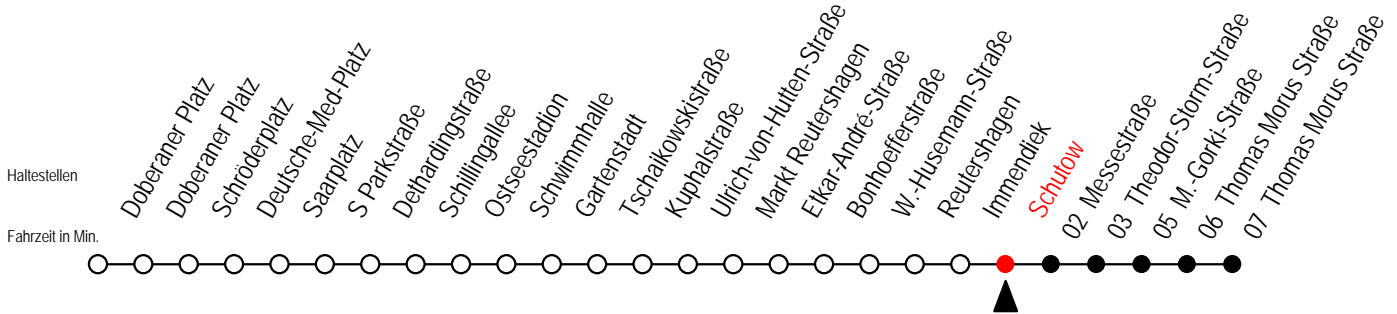

25 Schutow

Gültig ab 16.03.2020

Alle Angaben ohne Gewähr

Richtung: Thomas Morus Straße

Sonderfahrplan Corona - Pandemie

Uhr Montag - Freitag

5	08	23	38	53
6	08	23	38	53
7	08	23	38	53
8	08	23	38	53
9	08	23	38	53
10	08	23	38	53
11	08	23	38	53
12	08	23	38	53
13	08	23	38	53
14	08	23	38	53
15	08	23	38	53
16	08	23	38	53
17	08	23	38	53
18	08	23	38	53
19	08	23	38	53
20	08	23	38	53
21	08	23	38	
22	03	33		
23	03	33		
0	03	33		