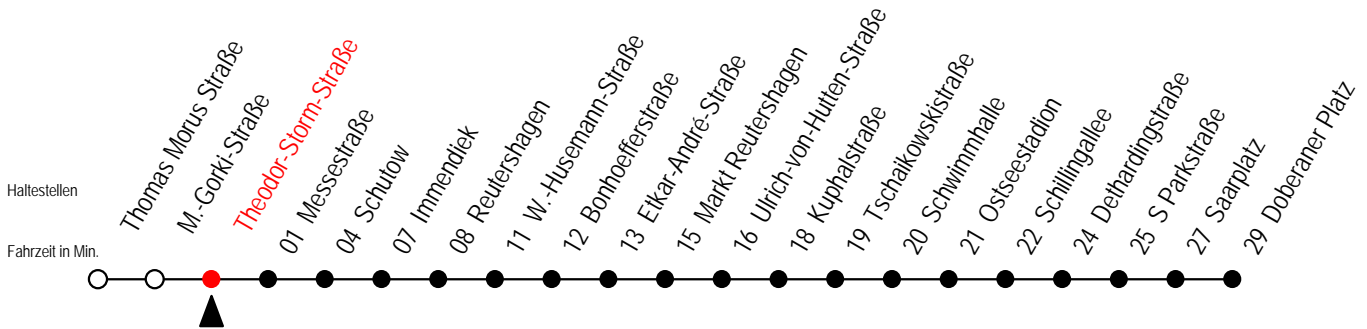

25 Theodor-Storm-Straße

Gültig ab 16.03.2020

Alle Angaben ohne Gewähr

Richtung: Doberaner Platz

Sonderfahrplan Corona - Pandemie

Uhr Montag - Freitag

4	07	37	52	
5	07	22	36	51
6	04	19	34	49
7	04	19	34	49
8	04	19	34	49
9	04	19	34	49
10	04	19	34	49
11	04	19	34	49
12	04	19	34	49
13	04	19	34	49
14	04	19	34	49
15	04	19	34	49
16	04	19	34	49
17	04	19	34	49
18	04	19	34	49
19	04	19	34	55
20	25	55		
21	25	55		
22	25	55		
23	25			