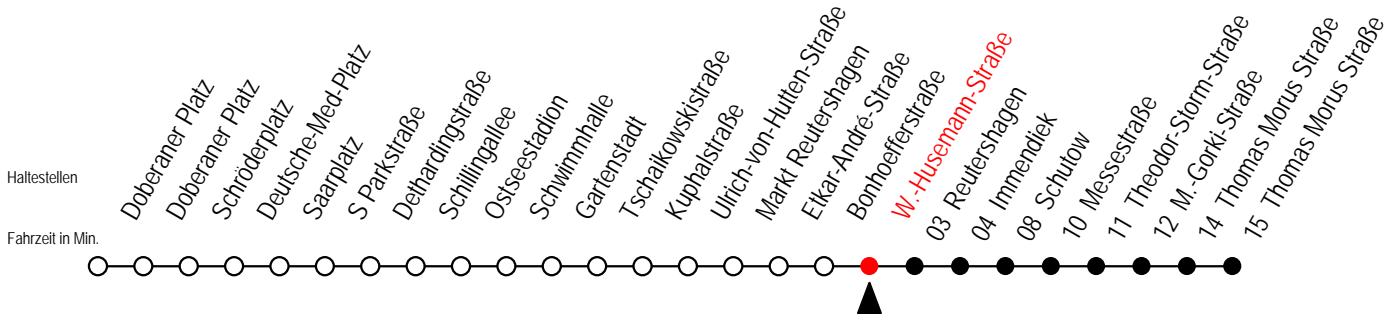

25 Bonhoefferstraße

Gültig ab 16.03.2020

Alle Angaben ohne Gewähr

Richtung: Thomas Morus Straße

Sonderfahrplan Corona - Pandemie

Uhr Montag - Freitag

4	55			
5	10	25	40	55
6	10	25	40	55
7	10	25	40	55
8	10	25	40	55
9	10	25	40	55
10	10	25	40	55
11	10	25	40	55
12	10	25	40	55
13	10	25	40	55
14	10	25	40	55
15	10	25	40	55
16	10	25	40	55
17	10	25	40	55
18	10	25	40	55
19	10	25	40	55
20	10	25	40	55
21	10	25	51	
22	21	51		
23	21	51		
0	21			

25 W.-Husemann-Straße

Gültig ab 16.03.2020

Alle Angaben ohne Gewähr

Richtung: Thomas Morus Straße

Sonderfahrplan Corona - Pandemie

Uhr Montag - Freitag

4	56			
5	11	26	41	56
6	11	26	41	56
7	11	26	41	56
8	11	26	41	56
9	11	26	41	56
10	11	26	41	56
11	11	26	41	56
12	11	26	41	56
13	11	26	41	56
14	11	26	41	56
15	11	26	41	56
16	11	26	41	56
17	11	26	41	56
18	11	26	41	56
19	11	26	41	56
20	11	26	41	56
21	11	26	52	
22	22	52		
23	22	52		
0	22			

25 W.-Husemann-Straße

Gültig ab 16.03.2020

Alle Angaben ohne Gewähr

Richtung: Thomas Morus Straße

Sonderfahrplan Corona - Pandemie

Uhr Montag - Freitag

4	57
5	12 27 42 57
6	12 27 42 57
7	12 27 42 57
8	12 27 42 57
9	12 27 42 57
10	12 27 42 57
11	12 27 42 57
12	12 27 42 57
13	12 27 42 57
14	12 27 42 57
15	12 27 42 57
16	12 27 42 57
17	12 27 42 57
18	12 27 42 57
19	12 27 42 57
20	12 27 42 57
21	12 27 53
22	23 53
23	23 53
0	23

25 Kuphalstraße

Gültig ab 16.03.2020

Alle Angaben ohne Gewähr

Richtung: Doberaner Platz

Sonderfahrplan Corona - Pandemie

Uhr Montag - Freitag

4	28	58		
5	13	28	43	57
6	12	27	42	57
7	12	27	42	57
8	12	27	42	57
9	12	27	42	57
10	12	27	42	57
11	12	27	42	57
12	12	27	42	57
13	12	27	42	57
14	12	27	42	57
15	12	27	42	57
16	12	27	42	57
17	12	27	42	57
18	12	27	42	57
19	12	27	42	57
20	15	45		
21	15	45		
22	15	45		
23	15	45		