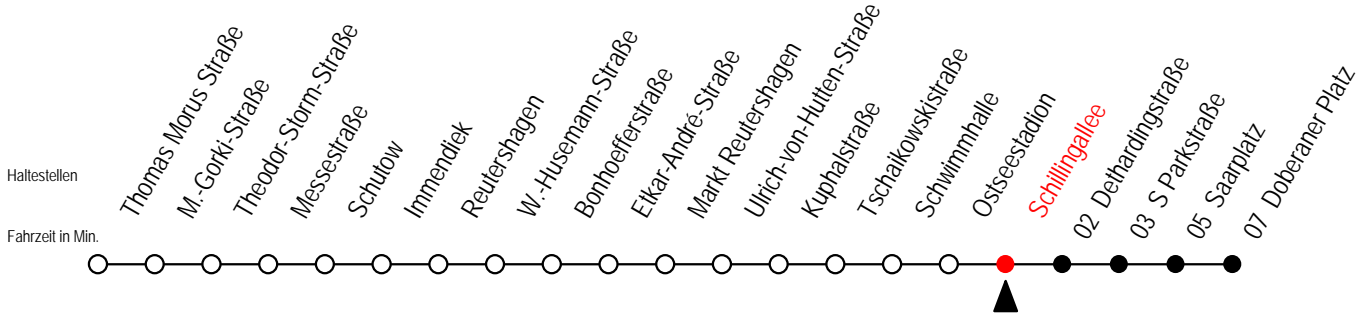

25 Schwimmhalle

Gültig ab 16.03.2020

Alle Angaben ohne Gewähr

Richtung: Doberaner Platz

Sonderfahrplan Corona - Pandemie

Uhr Montag - Freitag

4	31				
5	01	16	31	46	
6	00	15	29	44	59
7	14	29	44	59	
8	14	29	44	59	
9	14	29	44	59	
10	14	29	44	59	
11	14	29	44	59	
12	14	29	44	59	
13	14	29	44	59	
14	14	29	44	59	
15	14	29	44	59	
16	14	29	44	59	
17	14	29	44	59	
18	14	29	44	59	
19	14	29	44	59	
20	17	47			
21	17	47			
22	17	47			
23	17	47			

25 Schillingallee

Gültig ab 16.03.2020

Alle Angaben ohne Gewähr

Richtung: Doberaner Platz

Sonderfahrplan Corona - Pandemie

Uhr Montag - Freitag

4	33			
5	03	18	33	48
6	02	17	32	47
7	02	17	32	47
8	02	17	32	47
9	02	17	32	47
10	02	17	32	47
11	02	17	32	47
12	02	17	32	47
13	02	17	32	47
14	02	17	32	47
15	02	17	32	47
16	02	17	32	47
17	02	17	32	47
18	02	17	32	47
19	02	17	32	47
20	02	19	49	
21	19	49		
22	19	49		
23	19	49		

25 Dethardingstraße

Gültig ab 16.03.2020

Alle Angaben ohne Gewähr

Richtung: Doberaner Platz

Sonderfahrplan Corona - Pandemie

Uhr Montag - Freitag

4	34			
5	04	19	34	49
6	03	18	33	48
7	03	18	33	48
8	03	18	33	48
9	03	18	33	48
10	03	18	33	48
11	03	18	33	48
12	03	18	33	48
13	03	18	33	48
14	03	18	33	48
15	03	18	33	48
16	03	18	33	48
17	03	18	33	48
18	03	18	33	48
19	03	18	33	48
20	03	21	51	
21	21	51		
22	21	51		
23	21	51		