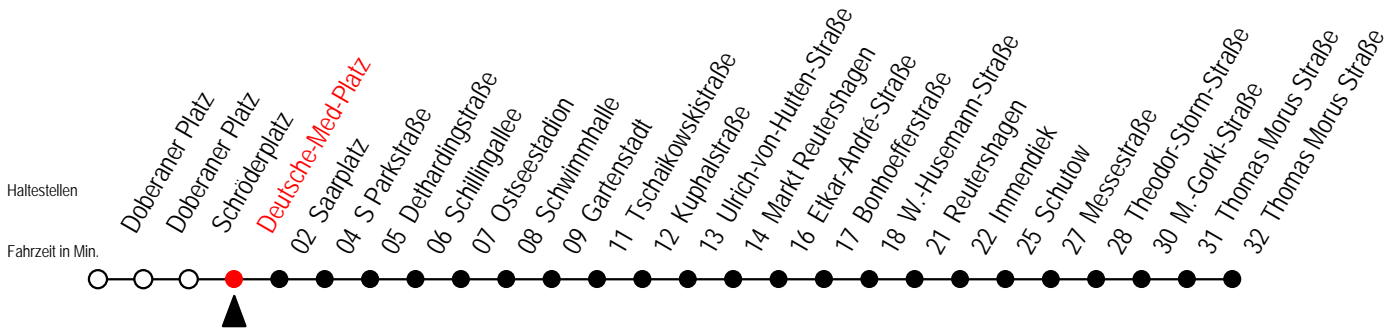

25 Schröderplatz

Gültig ab 16.03.2020

Alle Angaben ohne Gewähr

Richtung: Thomas Morus Straße

Sonderfahrplan Corona - Pandemie

Uhr Montag - Freitag

4	36	51		
5	06	21	36	51
6	06	21	36	51
7	06	21	36	51
8	06	21	36	51
9	06	21	36	51
10	06	21	36	51
11	06	21	36	51
12	06	21	36	51
13	06	21	36	51
14	06	21	36	51
15	06	21	36	51
16	06	21	36	51
17	06	21	36	51
18	06	21	36	51
19	06	21	36	51
20	06	21	36	51
21	06	34		
22	04	34		
23	04	34		
0	04			

25 Deutsche-Med-Platz

Gültig ab 16.03.2020

Alle Angaben ohne Gewähr

Richtung: Thomas Morus Straße

Sonderfahrplan Corona - Pandemie

Uhr Montag - Freitag

4	37	52		
5	07	22	37	52
6	07	22	37	52
7	07	22	37	52
8	07	22	37	52
9	07	22	37	52
10	07	22	37	52
11	07	22	37	52
12	07	22	37	52
13	07	22	37	52
14	07	22	37	52
15	07	22	37	52
16	07	22	37	52
17	07	22	37	52
18	07	22	37	52
19	07	22	37	52
20	07	22	37	52
21	07	35		
22	05	35		
23	05	35		
0	05			

25 Saarplatz

Gültig ab 16.03.2020

Alle Angaben ohne Gewähr

Richtung: Thomas Morus Straße

Sonderfahrplan Corona - Pandemie

Uhr Montag - Freitag

4	39	54		
5	09	24	39	54
6	09	24	39	54
7	09	24	39	54
8	09	24	39	54
9	09	24	39	54
10	09	24	39	54
11	09	24	39	54
12	09	24	39	54
13	09	24	39	54
14	09	24	39	54
15	09	24	39	54
16	09	24	39	54
17	09	24	39	54
18	09	24	39	54
19	09	24	39	54
20	09	24	39	54
21	09	37		
22	07	37		
23	07	37		
0	07			

25 Thomas Morus Straße

Gültig ab 16.03.2020

Alle Angaben ohne Gewähr

Richtung: Thomas Morus Straße

Sonderfahrplan Corona - Pandemie

Uhr Montag - Freitag

5	15	30	45
6	00	15	30 45
7	00	15	30 45
8	00	15	30 45
9	00	15	30 45
10	00	15	30 45
11	00	15	30 45
12	00	15	30 45
13	00	15	30 45
14	00	15	30 45
15	00	15	30 45
16	00	15	30 45
17	00	15	30 45
18	00	15	30 45
19	00	15	30 45
20	00	15	30 45
21	00	15	30 45
22	10	40	
23	10	40	
0	10	40	