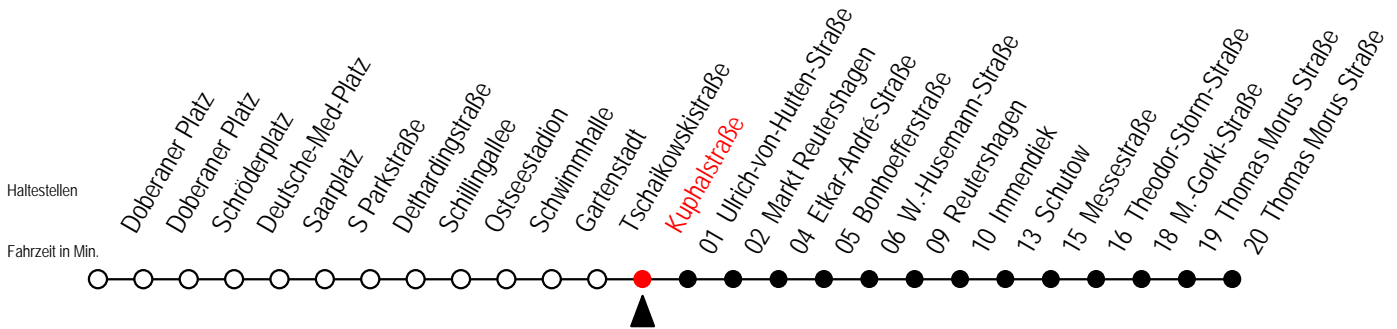

25 Kuphalstraße

Gültig ab 16.03.2020

Alle Angaben ohne Gewähr

Richtung: Thomas Morus Straße

Sonderfahrplan Corona - Pandemie

Uhr Montag - Freitag

4	49			
5	04	19	34	49
6	04	19	34	49
7	04	19	34	49
8	04	19	34	49
9	04	19	34	49
10	04	19	34	49
11	04	19	34	49
12	04	19	34	49
13	04	19	34	49
14	04	19	34	49
15	04	19	34	49
16	04	19	34	49
17	04	19	34	49
18	04	19	34	49
19	04	19	34	49
20	04	19	34	49
21	04	19	45	
22	15	45		
23	15	45		
0	15			

25 Ulrich-von-Hutten-Straße

Gültig ab 16.03.2020

Alle Angaben ohne Gewähr

Richtung: Thomas Morus Straße

Sonderfahrplan Corona - Pandemie

Uhr Montag - Freitag

4	50			
5	05	20	35	50
6	05	20	35	50
7	05	20	35	50
8	05	20	35	50
9	05	20	35	50
10	05	20	35	50
11	05	20	35	50
12	05	20	35	50
13	05	20	35	50
14	05	20	35	50
15	05	20	35	50
16	05	20	35	50
17	05	20	35	50
18	05	20	35	50
19	05	20	35	50
20	05	20	35	50
21	05	20	46	
22	16	46		
23	16	46		
0	16			