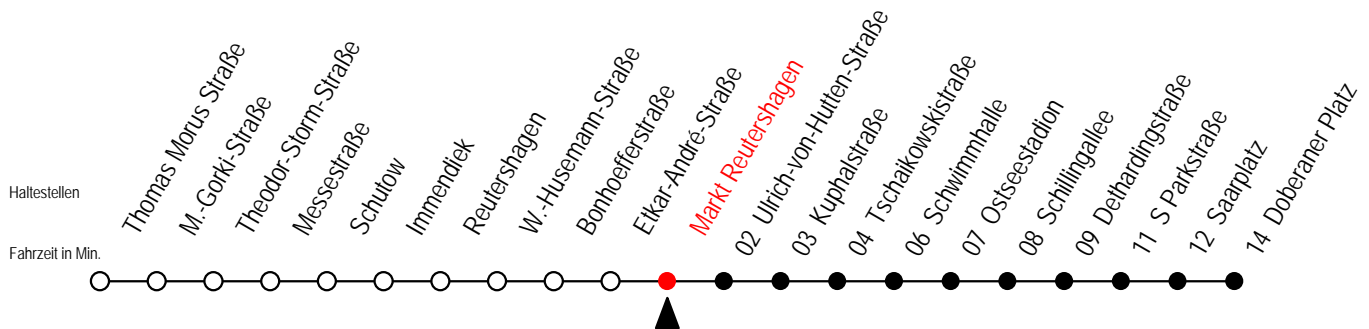

25 Markt Reutershagen

Gültig ab 16.03.2020

Alle Angaben ohne Gewähr

Richtung: Doberaner Platz

Sonderfahrplan Corona - Pandemie

Uhr Montag - Freitag

4	25	55		
5	10	25	40	54
6	09	23	38	53
7	08	23	38	53
8	08	23	38	53
9	08	23	38	53
10	08	23	38	53
11	08	23	38	53
12	08	23	38	53
13	08	23	38	53
14	08	23	38	53
15	08	23	38	53
16	08	23	38	53
17	08	23	38	53
18	08	23	38	53
19	08	23	38	53
20	11	41		
21	11	41		
22	11	41		
23	11	41		

25 Ulrich-von-Hutten-Straße

Gültig ab 16.03.2020

Alle Angaben ohne Gewähr

Richtung: Doberaner Platz

Sonderfahrplan Corona - Pandemie

Uhr Montag - Freitag

4	27	57		
5	12	27	42	56
6	11	25	40	55
7	10	25	40	55
8	10	25	40	55
9	10	25	40	55
10	10	25	40	55
11	10	25	40	55
12	10	25	40	55
13	10	25	40	55
14	10	25	40	55
15	10	25	40	55
16	10	25	40	55
17	10	25	40	55
18	10	25	40	55
19	10	25	40	55
20	14	44		
21	14	44		
22	14	44		
23	14	44		