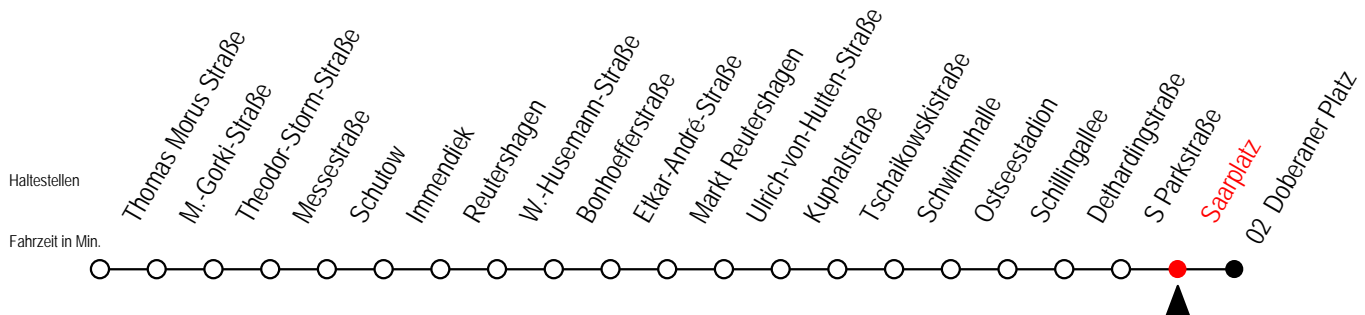

25 Saarplatz

Gültig ab 16.03.2020

Alle Angaben ohne Gewähr

Richtung: Doberaner Platz

Sonderfahrplan Corona - Pandemie

Uhr Montag - Freitag

4	38			
5	08	23	38	53
6	07	22	37	52
7	07	22	37	52
8	07	22	37	52
9	07	22	37	52
10	07	22	37	52
11	07	22	37	52
12	07	22	37	52
13	07	22	37	52
14	07	22	37	52
15	07	22	37	52
16	07	22	37	52
17	07	22	37	52
18	07	22	37	52
19	07	22	37	52
20	07	24	54	
21	24	54		
22	24	54		
23	24	54		