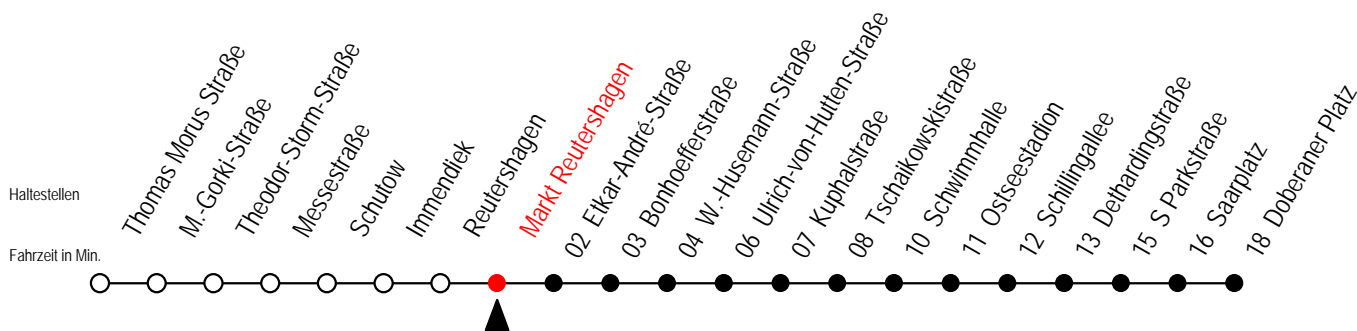

25 Markt Reutershagen

Gültig ab 16.03.2020

Alle Angaben ohne Gewähr

Richtung: Doberaner Platz

Sonderfahrplan Corona - Pandemie

Uhr Montag - Freitag

4	16	46			
5	01	16	31	45	
6	00	14	29	44	59
7	14	29	44	59	
8	14	29	44	59	
9	14	29	44	59	
10	14	29	44	59	
11	14	29	44	59	
12	14	29	44	59	
13	14	29	44	59	
14	14	29	44	59	
15	14	29	44	59	
16	14	29	44	59	
17	14	29	44	59	
18	14	29	44	59	
19	14	29	44		
20	03	33			
21	03	33			
22	03	33			
23	03	33			