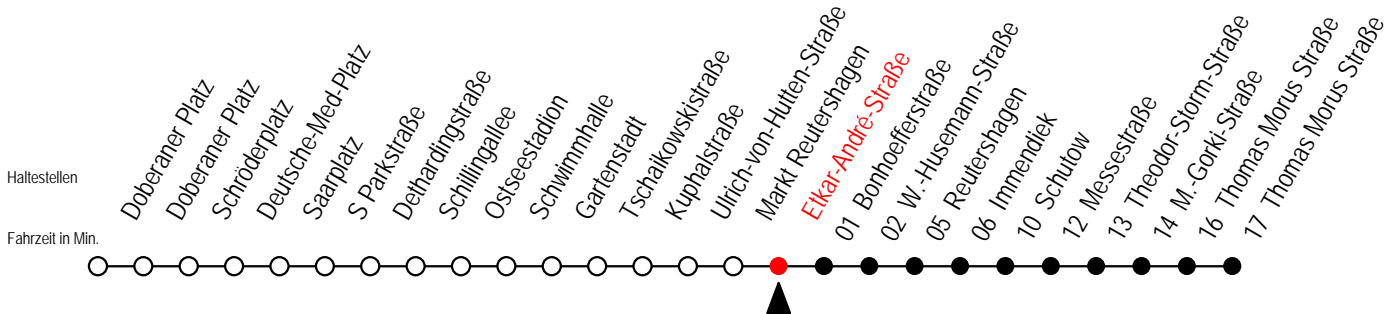

25 Markt Reutershagen

Gültig ab 16.03.2020

Alle Angaben ohne Gewähr

Richtung: Thomas Morus Straße

Sonderfahrplan Corona - Pandemie

Uhr Montag - Freitag

4	53			
5	08	23	38	53
6	08	23	38	53
7	08	23	38	53
8	08	23	38	53
9	08	23	38	53
10	08	23	38	53
11	08	23	38	53
12	08	23	38	53
13	08	23	38	53
14	08	23	38	53
15	08	23	38	53
16	08	23	38	53
17	08	23	38	53
18	08	23	38	53
19	08	23	38	53
20	08	23	38	53
21	08	23	48	
22	18	48		
23	18	48		
0	18			

25 Etkar-André-Straße

Gültig ab 16.03.2020

Alle Angaben ohne Gewähr

Richtung: Thomas Morus Straße

Sonderfahrplan Corona - Pandemie

Uhr Montag - Freitag

4	54			
5	09	24	39	54
6	09	24	39	54
7	09	24	39	54
8	09	24	39	54
9	09	24	39	54
10	09	24	39	54
11	09	24	39	54
12	09	24	39	54
13	09	24	39	54
14	09	24	39	54
15	09	24	39	54
16	09	24	39	54
17	09	24	39	54
18	09	24	39	54
19	09	24	39	54
20	09	24	39	54
21	09	24	50	
22	20	50		
23	20	50		
0	20			

25 Bonhoefferstraße

Gültig ab 16.03.2020

Alle Angaben ohne Gewähr

Richtung: Thomas Morus Straße

Sonderfahrplan Corona - Pandemie

Uhr Montag - Freitag

4	55			
5	10	25	40	55
6	10	25	40	55
7	10	25	40	55
8	10	25	40	55
9	10	25	40	55
10	10	25	40	55
11	10	25	40	55
12	10	25	40	55
13	10	25	40	55
14	10	25	40	55
15	10	25	40	55
16	10	25	40	55
17	10	25	40	55
18	10	25	40	55
19	10	25	40	55
20	10	25	40	55
21	10	25	51	
22	21	51		
23	21	51		
0	21			

25 Kuphalstraße

Gültig ab 16.03.2020

Alle Angaben ohne Gewähr

Richtung: Doberaner Platz

Sonderfahrplan Corona - Pandemie

Uhr Montag - Freitag

4	28	58		
5	13	28	43	57
6	12	27	42	57
7	12	27	42	57
8	12	27	42	57
9	12	27	42	57
10	12	27	42	57
11	12	27	42	57
12	12	27	42	57
13	12	27	42	57
14	12	27	42	57
15	12	27	42	57
16	12	27	42	57
17	12	27	42	57
18	12	27	42	57
19	12	27	42	57
20	15	45		
21	15	45		
22	15	45		
23	15	45		