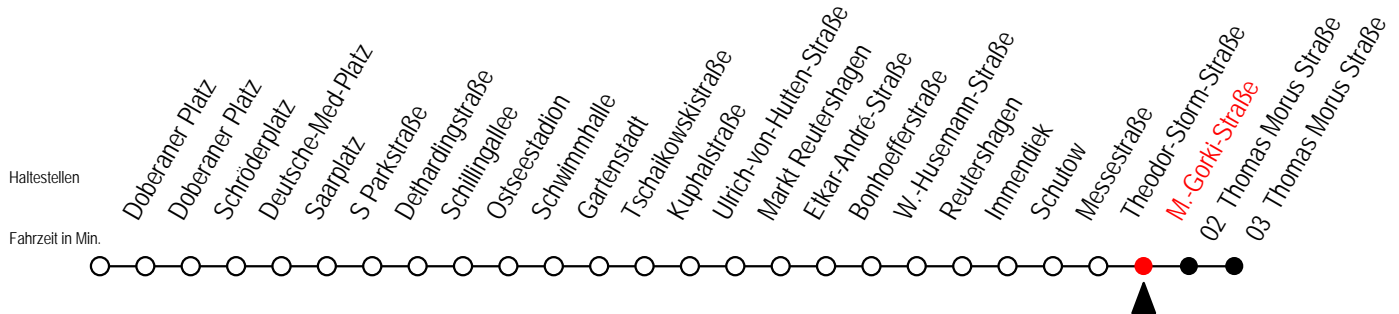

25 M.-Gorki-Straße

Gültig ab 16.03.2020

Alle Angaben ohne Gewähr

Richtung: Thomas Morus Straße

Sonderfahrplan Corona - Pandemie

Uhr Montag - Freitag

5	14	29	44	59
6	14	29	44	59
7	14	29	44	59
8	14	29	44	59
9	14	29	44	59
10	14	29	44	59
11	14	29	44	59
12	14	29	44	59
13	14	29	44	59
14	14	29	44	59
15	14	29	44	59
16	14	29	44	59
17	14	29	44	59
18	14	29	44	59
19	14	29	44	59
20	14	29	44	59
21	14	29	44	
22	08	38		
23	08	38		
0	08	38		

25 Thomas Morus Straße

Gültig ab 16.03.2020

Alle Angaben ohne Gewähr

Richtung: Thomas Morus Straße

Sonderfahrplan Corona - Pandemie

Uhr Montag - Freitag

5	15	30	45
6	00	15	30 45
7	00	15	30 45
8	00	15	30 45
9	00	15	30 45
10	00	15	30 45
11	00	15	30 45
12	00	15	30 45
13	00	15	30 45
14	00	15	30 45
15	00	15	30 45
16	00	15	30 45
17	00	15	30 45
18	00	15	30 45
19	00	15	30 45
20	00	15	30 45
21	00	15	30 45
22	10	40	
23	10	40	
0	10	40	