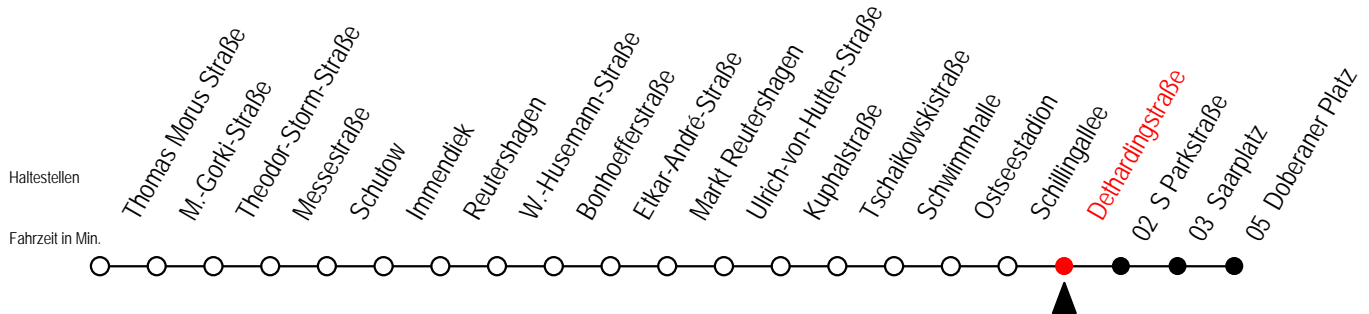

25 Schillingallee

Gültig ab 16.03.2020

Alle Angaben ohne Gewähr

Richtung: Doberaner Platz

Sonderfahrplan Corona - Pandemie

Uhr Montag - Freitag

4	33			
5	03	18	33	48
6	02	17	32	47
7	02	17	32	47
8	02	17	32	47
9	02	17	32	47
10	02	17	32	47
11	02	17	32	47
12	02	17	32	47
13	02	17	32	47
14	02	17	32	47
15	02	17	32	47
16	02	17	32	47
17	02	17	32	47
18	02	17	32	47
19	02	17	32	47
20	02	19	49	
21	19	49		
22	19	49		
23	19	49		

25 Dethardingstraße

Gültig ab 16.03.2020

Alle Angaben ohne Gewähr

Richtung: Doberaner Platz

Sonderfahrplan Corona - Pandemie

Uhr Montag - Freitag

4	34			
5	04	19	34	49
6	03	18	33	48
7	03	18	33	48
8	03	18	33	48
9	03	18	33	48
10	03	18	33	48
11	03	18	33	48
12	03	18	33	48
13	03	18	33	48
14	03	18	33	48
15	03	18	33	48
16	03	18	33	48
17	03	18	33	48
18	03	18	33	48
19	03	18	33	48
20	03	21	51	
21	21	51		
22	21	51		
23	21	51		