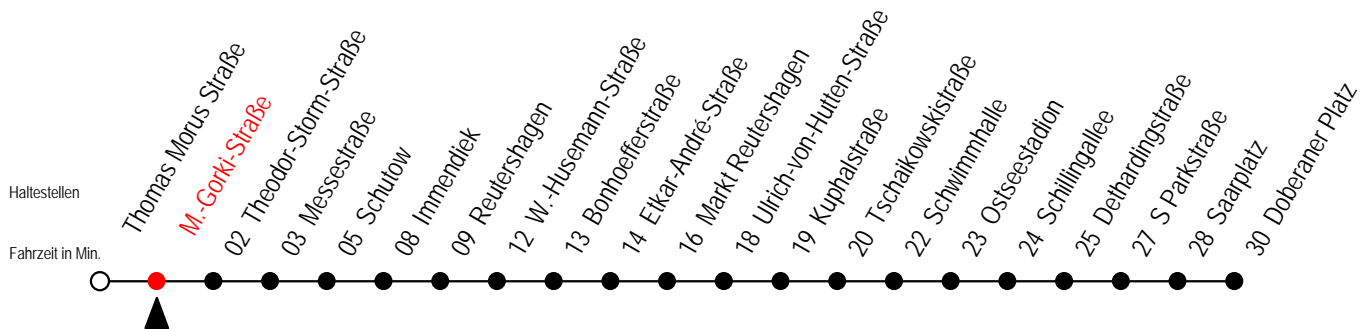

25 M.-Gorki-Straße

Gültig ab 16.03.2020

Alle Angaben ohne Gewähr

Richtung: Doberaner Platz

Sonderfahrplan Corona - Pandemie

Uhr Montag - Freitag

4	06	36	51	
5	06	21	35	50
6	02	17	32	47
7	02	17	32	47
8	02	17	32	47
9	02	17	32	47
10	02	17	32	47
11	02	17	32	47
12	02	17	32	47
13	02	17	32	47
14	02	17	32	47
15	02	17	32	47
16	02	17	32	47
17	02	17	32	47
18	02	17	32	47
19	02	17	32	54
20	24	54		
21	24	54		
22	24	54		
23	24			

25 Theodor-Storm-Straße

Gültig ab 16.03.2020

Alle Angaben ohne Gewähr

Richtung: Doberaner Platz

Sonderfahrplan Corona - Pandemie

Uhr Montag - Freitag

4	07	37	52	
5	07	22	36	51
6	04	19	34	49
7	04	19	34	49
8	04	19	34	49
9	04	19	34	49
10	04	19	34	49
11	04	19	34	49
12	04	19	34	49
13	04	19	34	49
14	04	19	34	49
15	04	19	34	49
16	04	19	34	49
17	04	19	34	49
18	04	19	34	49
19	04	19	34	55
20	25	55		
21	25	55		
22	25	55		
23	25			