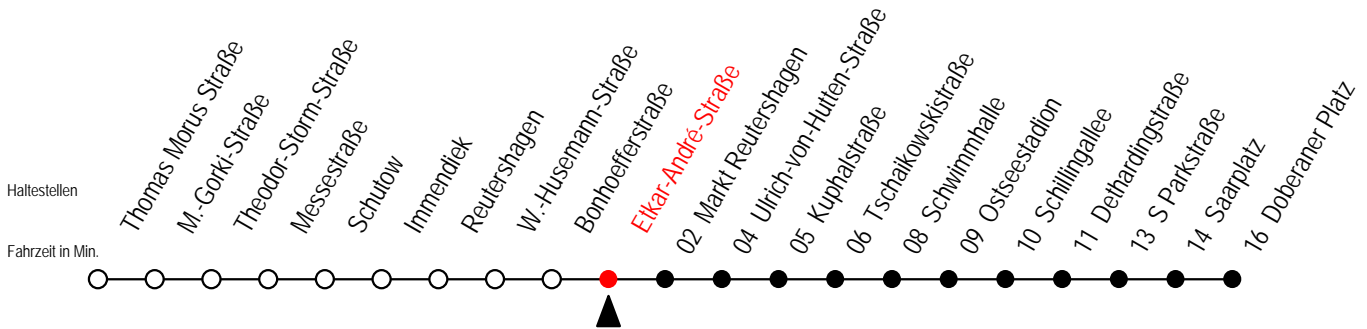

25 Bonhoefferstraße

Gültig ab 16.03.2020

Alle Angaben ohne Gewähr

Richtung: Doberaner Platz

Sonderfahrplan Corona - Pandemie

Uhr Montag - Freitag

4	21	51		
5	06	21	36	50
6	05	19	34	49
7	04	19	34	49
8	04	19	34	49
9	04	19	34	49
10	04	19	34	49
11	04	19	34	49
12	04	19	34	49
13	04	19	34	49
14	04	19	34	49
15	04	19	34	49
16	04	19	34	49
17	04	19	34	49
18	04	19	34	49
19	04	19	34	49
20	09	39		
21	09	39		
22	09	39		
23	09	39		

25 Etkar-André-Straße

Gültig ab 16.03.2020

Alle Angaben ohne Gewähr

Richtung: Doberaner Platz

Sonderfahrplan Corona - Pandemie

Uhr Montag - Freitag

4	22	52		
5	07	22	37	51
6	06	20	35	50
7	05	20	35	50
8	05	20	35	50
9	05	20	35	50
10	05	20	35	50
11	05	20	35	50
12	05	20	35	50
13	05	20	35	50
14	05	20	35	50
15	05	20	35	50
16	05	20	35	50
17	05	20	35	50
18	05	20	35	50
19	05	20	35	50
20	10	40		
21	10	40		
22	10	40		
23	10	40		