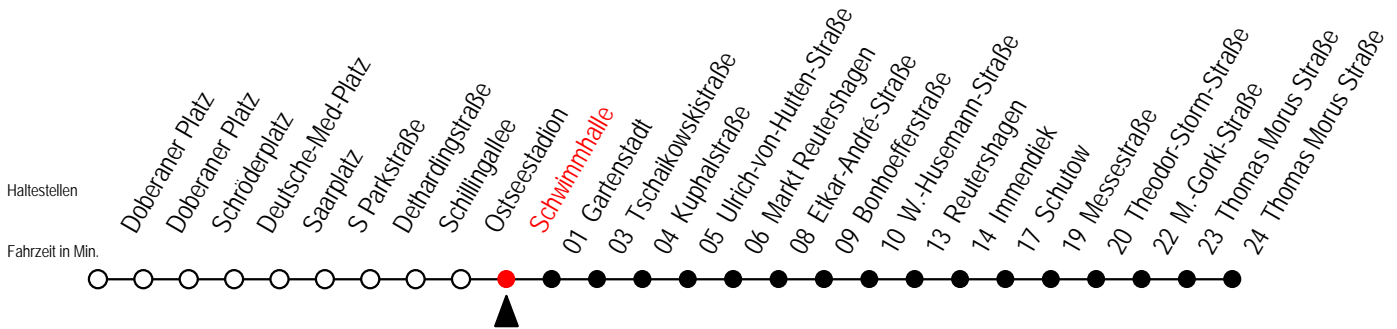

25 Schwimmhalle

Gültig ab 16.03.2020

Alle Angaben ohne Gewähr

Richtung: Thomas Morus Straße

Sonderfahrplan Corona - Pandemie

Uhr Montag - Freitag

4	46			
5	01	16	31	46
6	01	16	31	46
7	01	16	31	46
8	01	16	31	46
9	01	16	31	46
10	01	16	31	46
11	01	16	31	46
12	01	16	31	46
13	01	16	31	46
14	01	16	31	46
15	01	16	31	46
16	01	16	31	46
17	01	16	31	46
18	01	16	31	46
19	01	16	31	46
20	01	16	31	46
21	01	16	42	
22	12	42		
23	12	42		
0	12			

25 Gartenstadt

Gültig ab 16.03.2020

Alle Angaben ohne Gewähr

Richtung: Thomas Morus Straße

Sonderfahrplan Corona - Pandemie

Uhr Montag - Freitag

4	47			
5	02	17	32	47
6	02	17	32	47
7	02	17	32	47
8	02	17	32	47
9	02	17	32	47
10	02	17	32	47
11	02	17	32	47
12	02	17	32	47
13	02	17	32	47
14	02	17	32	47
15	02	17	32	47
16	02	17	32	47
17	02	17	32	47
18	02	17	32	47
19	02	17	32	47
20	02	17	32	47
21	02	17	43	
22	13	43		
23	13	43		
0	13			