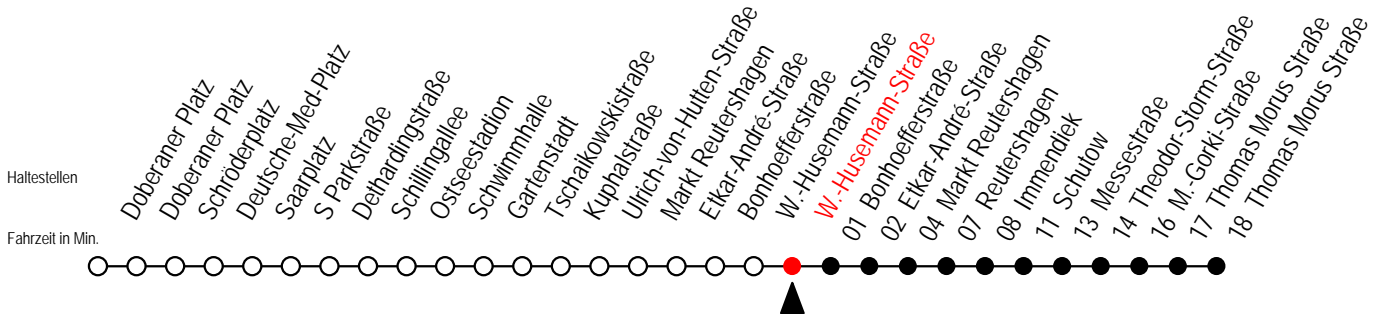

25 W.-Husemann-Straße

Gültig ab 16.03.2020

Alle Angaben ohne Gewähr

Richtung: Thomas Morus Straße

Sonderfahrplan Corona - Pandemie

Uhr Montag - Freitag

4	57
5	12 27 42 57
6	12 27 42 57
7	12 27 42 57
8	12 27 42 57
9	12 27 42 57
10	12 27 42 57
11	12 27 42 57
12	12 27 42 57
13	12 27 42 57
14	12 27 42 57
15	12 27 42 57
16	12 27 42 57
17	12 27 42 57
18	12 27 42 57
19	12 27 42 57
20	12 27 42 57
21	12 27 53
22	23 53
23	23 53
0	23

25 Bonhoefferstraße

Gültig ab 16.03.2020

Alle Angaben ohne Gewähr

Richtung: Thomas Morus Straße

Sonderfahrplan Corona - Pandemie

Uhr Montag - Freitag

4	58			
5	13	28	43	58
6	13	28	43	58
7	13	28	43	58
8	13	28	43	58
9	13	28	43	58
10	13	28	43	58
11	13	28	43	58
12	13	28	43	58
13	13	28	43	58
14	13	28	43	58
15	13	28	43	58
16	13	28	43	58
17	13	28	43	58
18	13	28	43	58
19	13	28	43	58
20	13	28	43	58
21	13	28	54	
22	24	54		
23	24	54		
0	24			

25 Kuphalstraße

Gültig ab 16.03.2020

Alle Angaben ohne Gewähr

Richtung: Doberaner Platz

Sonderfahrplan Corona - Pandemie

Uhr Montag - Freitag

4	28	58		
5	13	28	43	57
6	12	27	42	57
7	12	27	42	57
8	12	27	42	57
9	12	27	42	57
10	12	27	42	57
11	12	27	42	57
12	12	27	42	57
13	12	27	42	57
14	12	27	42	57
15	12	27	42	57
16	12	27	42	57
17	12	27	42	57
18	12	27	42	57
19	12	27	42	57
20	15	45		
21	15	45		
22	15	45		
23	15	45		