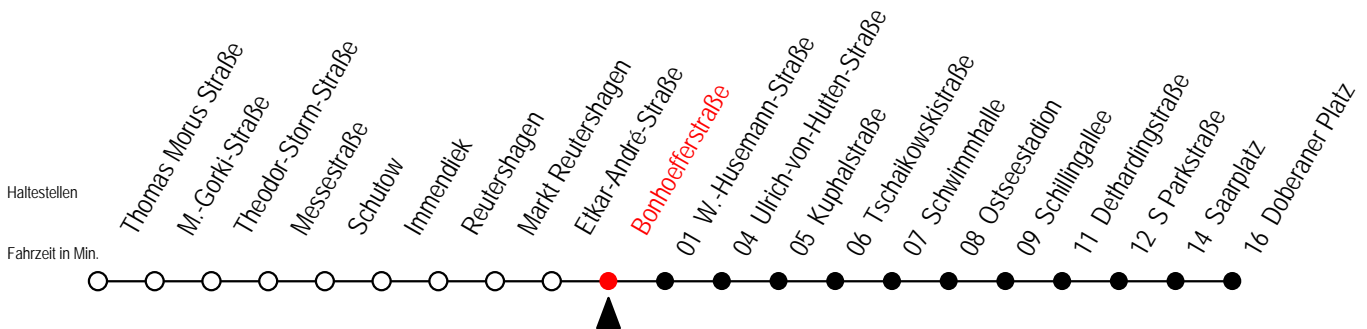

25 Bonhoefferstraße

Gültig ab 16.03.2020

Alle Angaben ohne Gewähr

Richtung: Doberaner Platz

Sonderfahrplan Corona - Pandemie

Uhr Montag - Freitag

4	18	48		
5	03	18	33	47
6	02	16	31	46
7	01	16	31	46
8	01	16	31	46
9	01	16	31	46
10	01	16	31	46
11	01	16	31	46
12	01	16	31	46
13	01	16	31	46
14	01	16	31	46
15	01	16	31	46
16	01	16	31	46
17	01	16	31	46
18	01	16	31	46
19	01	16	31	46
20	06	36		
21	06	36		
22	06	36		
23	06	36		

25 W.-Husemann-Straße

Gültig ab 16.03.2020

Alle Angaben ohne Gewähr

Richtung: Doberaner Platz

Sonderfahrplan Corona - Pandemie

Uhr Montag - Freitag

4	19	49		
5	04	19	34	48
6	03	17	32	47
7	02	17	32	47
8	02	17	32	47
9	02	17	32	47
10	02	17	32	47
11	02	17	32	47
12	02	17	32	47
13	02	17	32	47
14	02	17	32	47
15	02	17	32	47
16	02	17	32	47
17	02	17	32	47
18	02	17	32	47
19	02	17	32	47
20	07	37		
21	07	37		
22	07	37		
23	07	37		