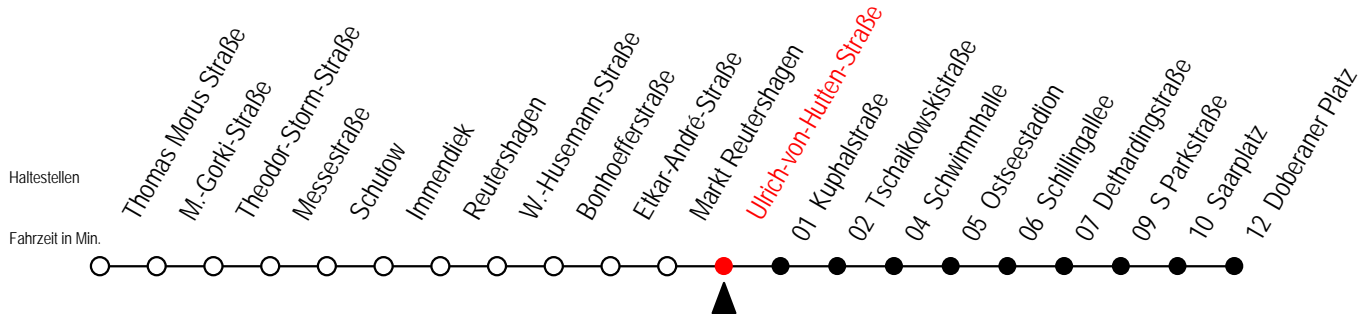

25 Ulrich-von-Hutten-Straße

Gültig ab 16.03.2020

Alle Angaben ohne Gewähr

Richtung: Doberaner Platz

Sonderfahrplan Corona - Pandemie

Uhr Montag - Freitag

4	27	57		
5	12	27	42	56
6	11	25	40	55
7	10	25	40	55
8	10	25	40	55
9	10	25	40	55
10	10	25	40	55
11	10	25	40	55
12	10	25	40	55
13	10	25	40	55
14	10	25	40	55
15	10	25	40	55
16	10	25	40	55
17	10	25	40	55
18	10	25	40	55
19	10	25	40	55
20	14	44		
21	14	44		
22	14	44		
23	14	44		

25 Kuphalstraße

Gültig ab 16.03.2020

Alle Angaben ohne Gewähr

Richtung: Doberaner Platz

Sonderfahrplan Corona - Pandemie

Uhr Montag - Freitag

4	28	58		
5	13	28	43	57
6	12	27	42	57
7	12	27	42	57
8	12	27	42	57
9	12	27	42	57
10	12	27	42	57
11	12	27	42	57
12	12	27	42	57
13	12	27	42	57
14	12	27	42	57
15	12	27	42	57
16	12	27	42	57
17	12	27	42	57
18	12	27	42	57
19	12	27	42	57
20	15	45		
21	15	45		
22	15	45		
23	15	45		