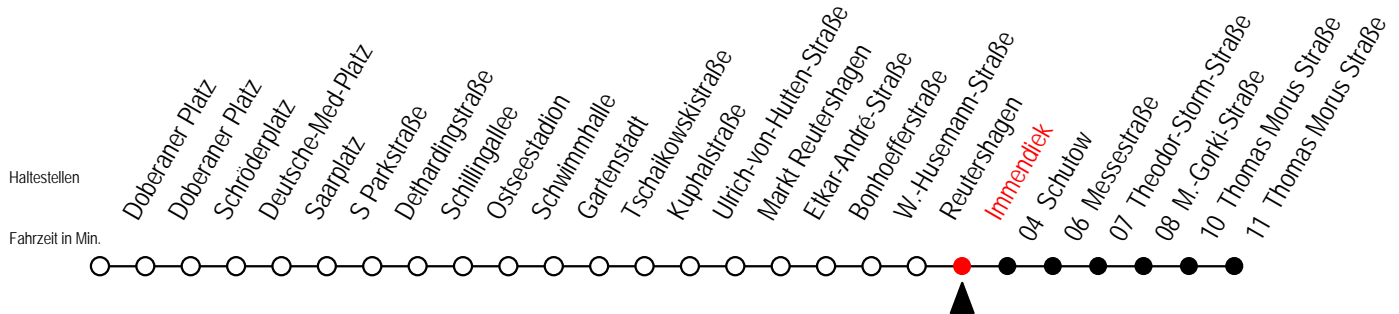

25 Reutershagen

Gültig ab 16.03.2020

Alle Angaben ohne Gewähr

Richtung: Thomas Morus Straße

Sonderfahrplan Corona - Pandemie

Uhr Montag - Freitag

5	04	19	34	49
6	04	19	34	49
7	04	19	34	49
8	04	19	34	49
9	04	19	34	49
10	04	19	34	49
11	04	19	34	49
12	04	19	34	49
13	04	19	34	49
14	04	19	34	49
15	04	19	34	49
16	04	19	34	49
17	04	19	34	49
18	04	19	34	49
19	04	19	34	49
20	04	19	34	49
21	04	19	34	59
22	29	59		
23	29	59		
0	29			

25 Immendiek

Gültig ab 16.03.2020

Alle Angaben ohne Gewähr

Richtung: Thomas Morus Straße

Sonderfahrplan Corona - Pandemie

Uhr Montag - Freitag

5	06	21	36	51
6	06	21	36	51
7	06	21	36	51
8	06	21	36	51
9	06	21	36	51
10	06	21	36	51
11	06	21	36	51
12	06	21	36	51
13	06	21	36	51
14	06	21	36	51
15	06	21	36	51
16	06	21	36	51
17	06	21	36	51
18	06	21	36	51
19	06	21	36	51
20	06	21	36	51
21	06	21	36	
22	01	31		
23	01	31		
0	01	31		

25 Schutow

Gültig ab 16.03.2020

Alle Angaben ohne Gewähr

Richtung: Thomas Morus Straße

Sonderfahrplan Corona - Pandemie

Uhr Montag - Freitag

5	08	23	38	53
6	08	23	38	53
7	08	23	38	53
8	08	23	38	53
9	08	23	38	53
10	08	23	38	53
11	08	23	38	53
12	08	23	38	53
13	08	23	38	53
14	08	23	38	53
15	08	23	38	53
16	08	23	38	53
17	08	23	38	53
18	08	23	38	53
19	08	23	38	53
20	08	23	38	53
21	08	23	38	
22	03	33		
23	03	33		
0	03	33		