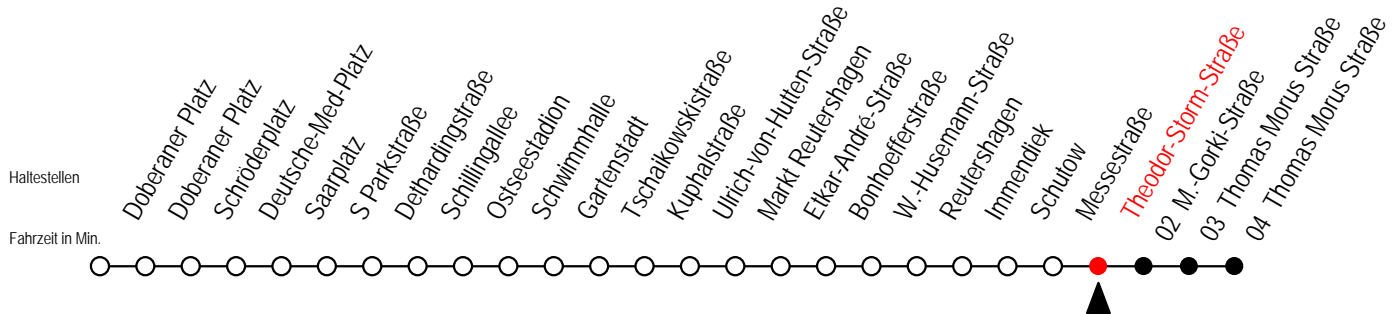

25 Theodor-Storm-Straße

Gültig ab 16.03.2020

Alle Angaben ohne Gewähr

Richtung: Thomas Morus Straße

Sonderfahrplan Corona - Pandemie

Uhr Montag - Freitag

5	12	27	42	57
6	12	27	42	57
7	12	27	42	57
8	12	27	42	57
9	12	27	42	57
10	12	27	42	57
11	12	27	42	57
12	12	27	42	57
13	12	27	42	57
14	12	27	42	57
15	12	27	42	57
16	12	27	42	57
17	12	27	42	57
18	12	27	42	57
19	12	27	42	57
20	12	27	42	57
21	12	27	42	
22	07	37		
23	07	37		
0	07	37		