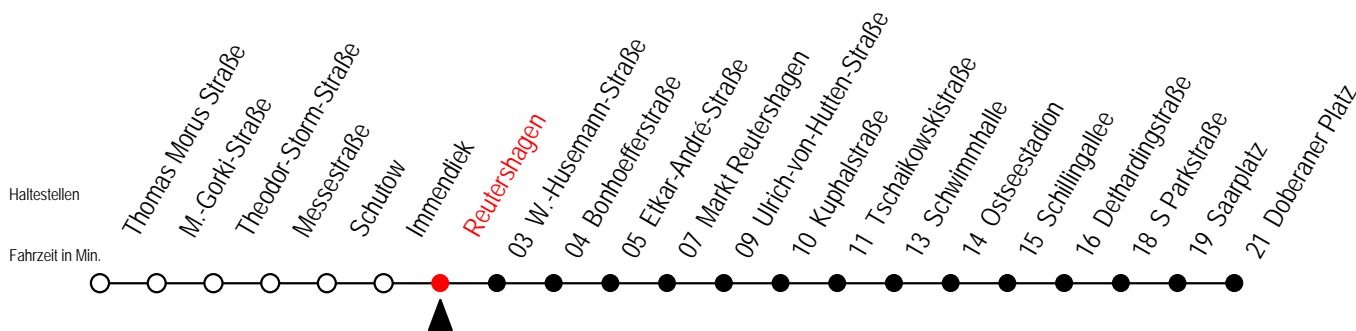

25 Reutershagen

Gültig ab 16.03.2020

Alle Angaben ohne Gewähr

Richtung: Doberaner Platz

Sonderfahrplan Corona - Pandemie

Uhr Montag - Freitag

4	13	43	58	
5	13	28	42	57
6	11	26	41	56
7	11	26	41	56
8	11	26	41	56
9	11	26	41	56
10	11	26	41	56
11	11	26	41	56
12	11	26	41	56
13	11	26	41	56
14	11	26	41	56
15	11	26	41	56
16	11	26	41	56
17	11	26	41	56
18	11	26	41	56
19	11	26	41	
20	01	31		
21	01	31		
22	01	31		
23	01	31		