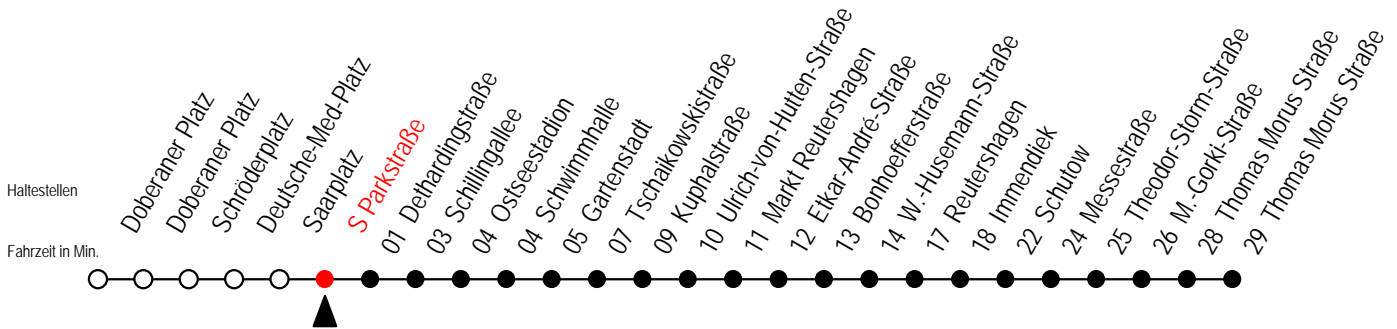

25 Saarplatz

Gültig ab 16.03.2020

Alle Angaben ohne Gewähr

Richtung: Thomas Morus Straße

Sonderfahrplan Corona - Pandemie

Uhr Montag - Freitag

4	39	54		
5	09	24	39	54
6	09	24	39	54
7	09	24	39	54
8	09	24	39	54
9	09	24	39	54
10	09	24	39	54
11	09	24	39	54
12	09	24	39	54
13	09	24	39	54
14	09	24	39	54
15	09	24	39	54
16	09	24	39	54
17	09	24	39	54
18	09	24	39	54
19	09	24	39	54
20	09	24	39	54
21	09	37		
22	07	37		
23	07	37		
0	07			

25 S Parkstraße

Gültig ab 16.03.2020

Alle Angaben ohne Gewähr

Richtung: Thomas Morus Straße

Sonderfahrplan Corona - Pandemie

Uhr Montag - Freitag

4	41	56		
5	11	26	41	56
6	11	26	41	56
7	11	26	41	56
8	11	26	41	56
9	11	26	41	56
10	11	26	41	56
11	11	26	41	56
12	11	26	41	56
13	11	26	41	56
14	11	26	41	56
15	11	26	41	56
16	11	26	41	56
17	11	26	41	56
18	11	26	41	56
19	11	26	41	56
20	11	26	41	56
21	11	38		
22	08	38		
23	08	38		
0	08			

25 Dethardingstraße

Gültig ab 16.03.2020

Alle Angaben ohne Gewähr

Richtung: Thomas Morus Straße

Sonderfahrplan Corona - Pandemie

Uhr Montag - Freitag

4	42	57		
5	12	27	42	57
6	12	27	42	57
7	12	27	42	57
8	12	27	42	57
9	12	27	42	57
10	12	27	42	57
11	12	27	42	57
12	12	27	42	57
13	12	27	42	57
14	12	27	42	57
15	12	27	42	57
16	12	27	42	57
17	12	27	42	57
18	12	27	42	57
19	12	27	42	57
20	12	27	42	57
21	12	39		
22	09	39		
23	09	39		
0	09			

25 Thomas Morus Straße

Gültig ab 16.03.2020

Alle Angaben ohne Gewähr

Richtung: Thomas Morus Straße

Sonderfahrplan Corona - Pandemie

Uhr Montag - Freitag

5	15	30	45
6	00	15	30 45
7	00	15	30 45
8	00	15	30 45
9	00	15	30 45
10	00	15	30 45
11	00	15	30 45
12	00	15	30 45
13	00	15	30 45
14	00	15	30 45
15	00	15	30 45
16	00	15	30 45
17	00	15	30 45
18	00	15	30 45
19	00	15	30 45
20	00	15	30 45
21	00	15	30 45
22	10	40	
23	10	40	
0	10	40	