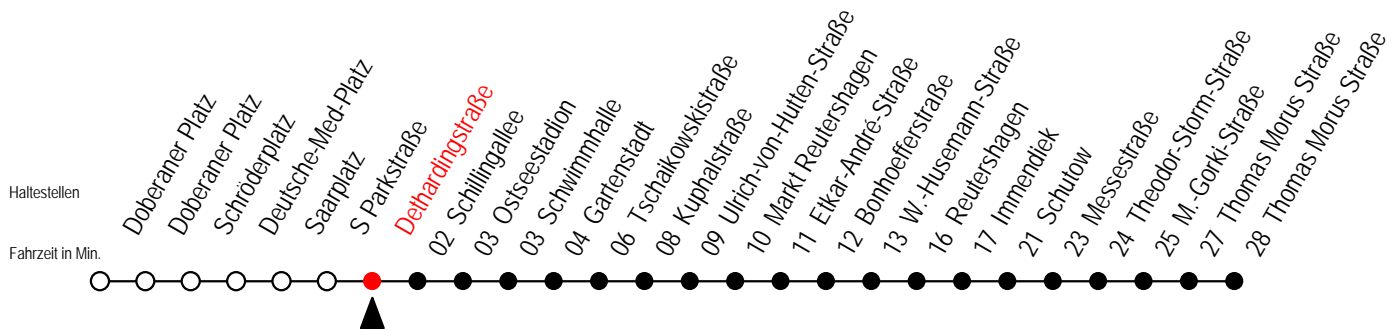

25 Dethardingstraße

Gültig ab 16.03.2020

Alle Angaben ohne Gewähr

Richtung: Thomas Morus Straße

Sonderfahrplan Corona - Pandemie

Uhr Montag - Freitag

4	42	57		
5	12	27	42	57
6	12	27	42	57
7	12	27	42	57
8	12	27	42	57
9	12	27	42	57
10	12	27	42	57
11	12	27	42	57
12	12	27	42	57
13	12	27	42	57
14	12	27	42	57
15	12	27	42	57
16	12	27	42	57
17	12	27	42	57
18	12	27	42	57
19	12	27	42	57
20	12	27	42	57
21	12	39		
22	09	39		
23	09	39		
0	09			

25 Schillingallee

Gültig ab 16.03.2020

Alle Angaben ohne Gewähr

Richtung: Thomas Morus Straße

Sonderfahrplan Corona - Pandemie

Uhr Montag - Freitag

4	43	58		
5	13	28	43	58
6	13	28	43	58
7	13	28	43	58
8	13	28	43	58
9	13	28	43	58
10	13	28	43	58
11	13	28	43	58
12	13	28	43	58
13	13	28	43	58
14	13	28	43	58
15	13	28	43	58
16	13	28	43	58
17	13	28	43	58
18	13	28	43	58
19	13	28	43	58
20	13	28	43	58
21	13	40		
22	10	40		
23	10	40		
0	10			