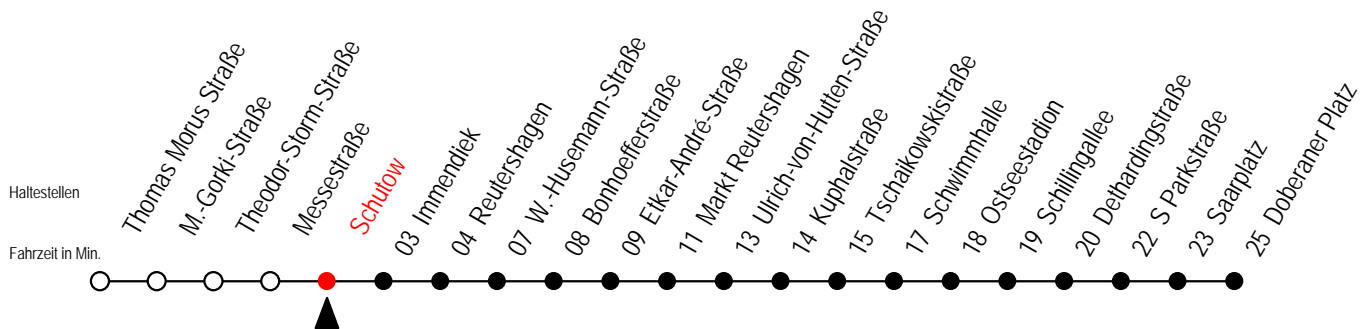

25 Schutow

Gültig ab 16.03.2020

Alle Angaben ohne Gewähr

Richtung: Doberaner Platz

Sonderfahrplan Corona - Pandemie

Uhr Montag - Freitag

4	10	40	55	
5	10	25	39	54
6	08	23	38	53
7	08	23	38	53
8	08	23	38	53
9	08	23	38	53
10	08	23	38	53
11	08	23	38	53
12	08	23	38	53
13	08	23	38	53
14	08	23	38	53
15	08	23	38	53
16	08	23	38	53
17	08	23	38	53
18	08	23	38	53
19	08	23	38	58
20	28	58		
21	28	58		
22	28	58		
23	28			

25 Immendiek

Gültig ab 16.03.2020

Alle Angaben ohne Gewähr

Richtung: Doberaner Platz

Sonderfahrplan Corona - Pandemie

Uhr Montag - Freitag

4	12	42	57	
5	12	27	41	56
6	09	24	39	54
7	09	24	39	54
8	09	24	39	54
9	09	24	39	54
10	09	24	39	54
11	09	24	39	54
12	09	24	39	54
13	09	24	39	54
14	09	24	39	54
15	09	24	39	54
16	09	24	39	54
17	09	24	39	54
18	09	24	39	54
19	09	24	39	
20	00	30		
21	00	30		
22	00	30		
23	00	30		