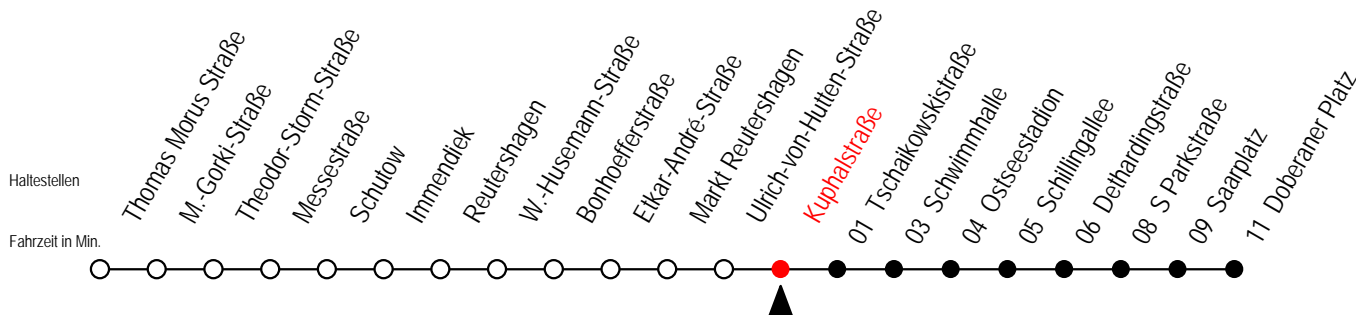

25 Kuphalstraße

Gültig ab 16.03.2020

Alle Angaben ohne Gewähr

Richtung: Doberaner Platz

Sonderfahrplan Corona - Pandemie

Uhr Montag - Freitag

4	28	58		
5	13	28	43	57
6	12	27	42	57
7	12	27	42	57
8	12	27	42	57
9	12	27	42	57
10	12	27	42	57
11	12	27	42	57
12	12	27	42	57
13	12	27	42	57
14	12	27	42	57
15	12	27	42	57
16	12	27	42	57
17	12	27	42	57
18	12	27	42	57
19	12	27	42	57
20	15	45		
21	15	45		
22	15	45		
23	15	45		

25 Schwimmhalle

Gültig ab 16.03.2020

Alle Angaben ohne Gewähr

Richtung: Doberaner Platz

Sonderfahrplan Corona - Pandemie

Uhr Montag - Freitag

4	31				
5	01	16	31	46	
6	00	15	29	44	59
7	14	29	44	59	
8	14	29	44	59	
9	14	29	44	59	
10	14	29	44	59	
11	14	29	44	59	
12	14	29	44	59	
13	14	29	44	59	
14	14	29	44	59	
15	14	29	44	59	
16	14	29	44	59	
17	14	29	44	59	
18	14	29	44	59	
19	14	29	44	59	
20	17	47			
21	17	47			
22	17	47			
23	17	47			