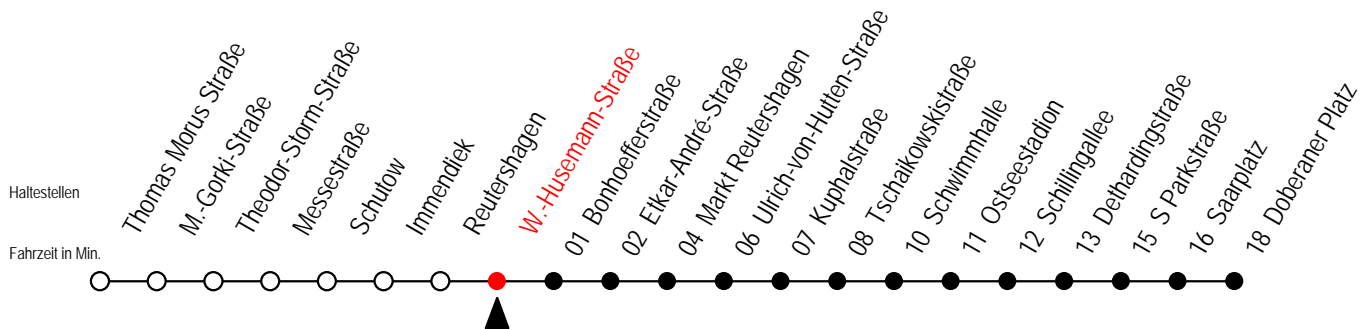

25 W.-Husemann-Straße

Gültig ab 16.03.2020

Alle Angaben ohne Gewähr

Richtung: Doberaner Platz

Sonderfahrplan Corona - Pandemie

Uhr Montag - Freitag

4	20	50		
5	05	20	35	49
6	04	18	33	48
7	03	18	33	48
8	03	18	33	48
9	03	18	33	48
10	03	18	33	48
11	03	18	33	48
12	03	18	33	48
13	03	18	33	48
14	03	18	33	48
15	03	18	33	48
16	03	18	33	48
17	03	18	33	48
18	03	18	33	48
19	03	18	33	48
20	08	38		
21	08	38		
22	08	38		
23	08	38		

25 Bonhoefferstraße

Gültig ab 16.03.2020

Alle Angaben ohne Gewähr

Richtung: Doberaner Platz

Sonderfahrplan Corona - Pandemie

Uhr Montag - Freitag

4	21	51		
5	06	21	36	50
6	05	19	34	49
7	04	19	34	49
8	04	19	34	49
9	04	19	34	49
10	04	19	34	49
11	04	19	34	49
12	04	19	34	49
13	04	19	34	49
14	04	19	34	49
15	04	19	34	49
16	04	19	34	49
17	04	19	34	49
18	04	19	34	49
19	04	19	34	49
20	09	39		
21	09	39		
22	09	39		
23	09	39		