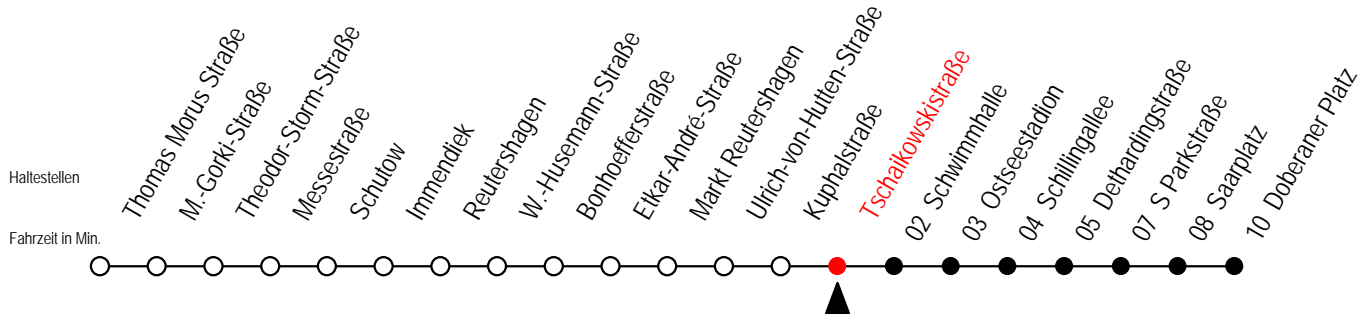

25 Kuphalstraße

Gültig ab 16.03.2020

Alle Angaben ohne Gewähr

Richtung: Doberaner Platz

Sonderfahrplan Corona - Pandemie

Uhr Montag - Freitag

4	28	58		
5	13	28	43	57
6	12	27	42	57
7	12	27	42	57
8	12	27	42	57
9	12	27	42	57
10	12	27	42	57
11	12	27	42	57
12	12	27	42	57
13	12	27	42	57
14	12	27	42	57
15	12	27	42	57
16	12	27	42	57
17	12	27	42	57
18	12	27	42	57
19	12	27	42	57
20	15	45		
21	15	45		
22	15	45		
23	15	45		

25 Tschaikowskistraße

Gültig ab 16.03.2020

Alle Angaben ohne Gewähr

Richtung: Doberaner Platz

Sonderfahrplan Corona - Pandemie

Uhr Montag - Freitag

4	29	59		
5	14	29	44	58
6	13	28	43	58
7	13	28	43	58
8	13	28	43	58
9	13	28	43	58
10	13	28	43	58
11	13	28	43	58
12	13	28	43	58
13	13	28	43	58
14	13	28	43	58
15	13	28	43	58
16	13	28	43	58
17	13	28	43	58
18	13	28	43	58
19	13	28	43	58
20	16	46		
21	16	46		
22	16	46		
23	16	46		

25 Schwimmhalle

Gültig ab 16.03.2020

Alle Angaben ohne Gewähr

Richtung: Doberaner Platz

Sonderfahrplan Corona - Pandemie

Uhr Montag - Freitag

4	31				
5	01	16	31	46	
6	00	15	29	44	59
7	14	29	44	59	
8	14	29	44	59	
9	14	29	44	59	
10	14	29	44	59	
11	14	29	44	59	
12	14	29	44	59	
13	14	29	44	59	
14	14	29	44	59	
15	14	29	44	59	
16	14	29	44	59	
17	14	29	44	59	
18	14	29	44	59	
19	14	29	44	59	
20	17	47			
21	17	47			
22	17	47			
23	17	47			