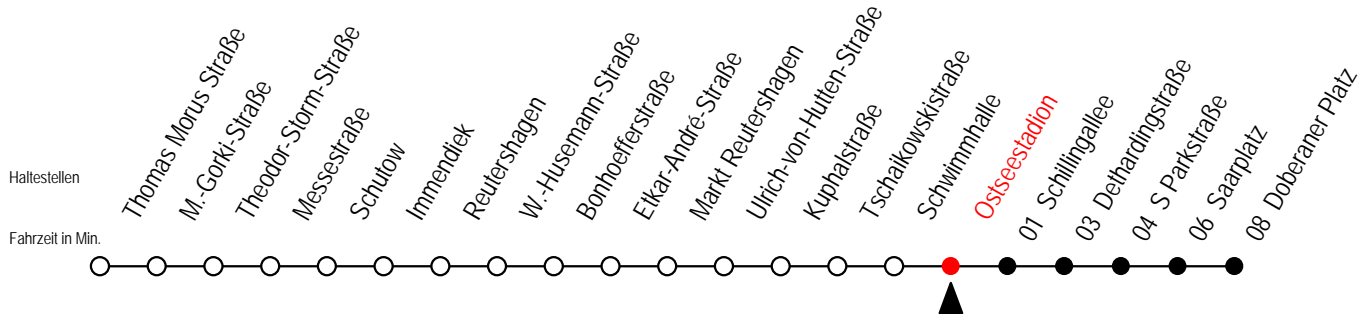

25 Schwimmhalle

Gültig ab 16.03.2020

Alle Angaben ohne Gewähr

Richtung: Doberaner Platz

Sonderfahrplan Corona - Pandemie

Uhr Montag - Freitag

4	31				
5	01	16	31	46	
6	00	15	29	44	59
7	14	29	44	59	
8	14	29	44	59	
9	14	29	44	59	
10	14	29	44	59	
11	14	29	44	59	
12	14	29	44	59	
13	14	29	44	59	
14	14	29	44	59	
15	14	29	44	59	
16	14	29	44	59	
17	14	29	44	59	
18	14	29	44	59	
19	14	29	44	59	
20	17	47			
21	17	47			
22	17	47			
23	17	47			

25 Ostseestadion

Gültig ab 16.03.2020

Alle Angaben ohne Gewähr

Richtung: Doberaner Platz

Sonderfahrplan Corona - Pandemie

Uhr Montag - Freitag

4	32			
5	02	17	32	47
6	01	16	30	45
7	00	15	30	45
8	00	15	30	45
9	00	15	30	45
10	00	15	30	45
11	00	15	30	45
12	00	15	30	45
13	00	15	30	45
14	00	15	30	45
15	00	15	30	45
16	00	15	30	45
17	00	15	30	45
18	00	15	30	45
19	00	15	30	45
20	00	18	48	
21	18	48		
22	18	48		
23	18	48		

25 Schillingallee

Gültig ab 16.03.2020

Alle Angaben ohne Gewähr

Richtung: Doberaner Platz

Sonderfahrplan Corona - Pandemie

Uhr Montag - Freitag

4	33			
5	03	18	33	48
6	02	17	32	47
7	02	17	32	47
8	02	17	32	47
9	02	17	32	47
10	02	17	32	47
11	02	17	32	47
12	02	17	32	47
13	02	17	32	47
14	02	17	32	47
15	02	17	32	47
16	02	17	32	47
17	02	17	32	47
18	02	17	32	47
19	02	17	32	47
20	02	19	49	
21	19	49		
22	19	49		
23	19	49		