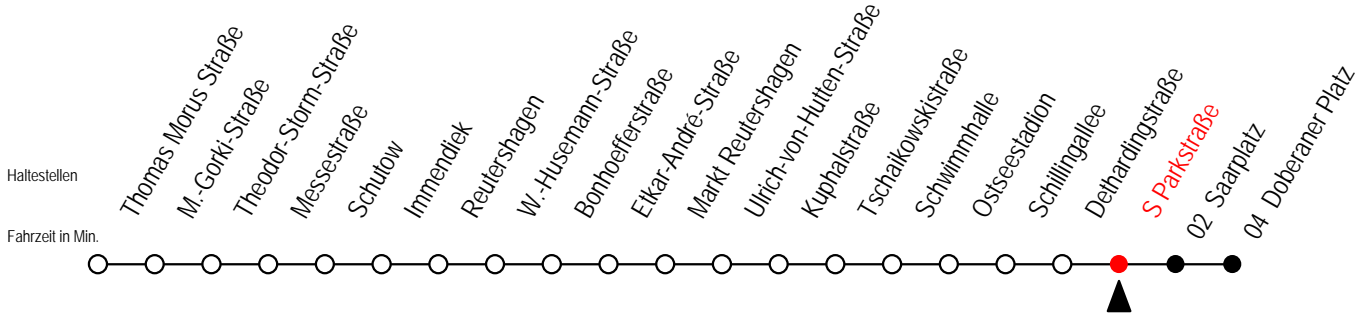

25 Dethardingstraße

Gültig ab 16.03.2020

Alle Angaben ohne Gewähr

Richtung: Doberaner Platz

Sonderfahrplan Corona - Pandemie

Uhr Montag - Freitag

4	34			
5	04	19	34	49
6	03	18	33	48
7	03	18	33	48
8	03	18	33	48
9	03	18	33	48
10	03	18	33	48
11	03	18	33	48
12	03	18	33	48
13	03	18	33	48
14	03	18	33	48
15	03	18	33	48
16	03	18	33	48
17	03	18	33	48
18	03	18	33	48
19	03	18	33	48
20	03	21	51	
21	21	51		
22	21	51		
23	21	51		

25 S Parkstraße

Gültig ab 16.03.2020

Alle Angaben ohne Gewähr

Richtung: Doberaner Platz

Sonderfahrplan Corona - Pandemie

Uhr Montag - Freitag

4	36			
5	06	21	36	51
6	05	20	35	50
7	05	20	35	50
8	05	20	35	50
9	05	20	35	50
10	05	20	35	50
11	05	20	35	50
12	05	20	35	50
13	05	20	35	50
14	05	20	35	50
15	05	20	35	50
16	05	20	35	50
17	05	20	35	50
18	05	20	35	50
19	05	20	35	50
20	05	22	52	
21	22	52		
22	22	52		
23	22	52		

25 Saarplatz

Gültig ab 16.03.2020

Alle Angaben ohne Gewähr

Richtung: Doberaner Platz

Sonderfahrplan Corona - Pandemie

Uhr Montag - Freitag

4	38			
5	08	23	38	53
6	07	22	37	52
7	07	22	37	52
8	07	22	37	52
9	07	22	37	52
10	07	22	37	52
11	07	22	37	52
12	07	22	37	52
13	07	22	37	52
14	07	22	37	52
15	07	22	37	52
16	07	22	37	52
17	07	22	37	52
18	07	22	37	52
19	07	22	37	52
20	07	24	54	
21	24	54		
22	24	54		
23	24	54		