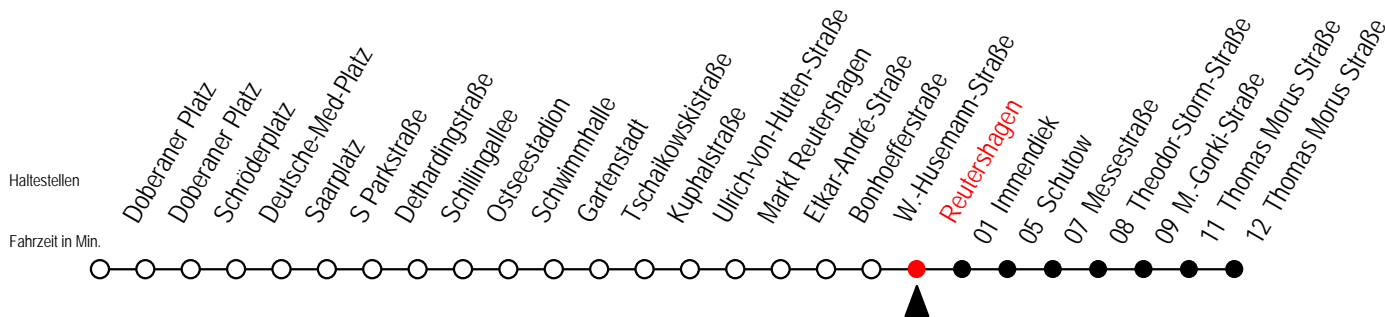

25 Reutershagen

Gültig ab 16.03.2020

Alle Angaben ohne Gewähr

Richtung: Thomas Morus Straße

Sonderfahrplan Corona - Pandemie

Uhr Montag - Freitag

5	04	19	34	49
6	04	19	34	49
7	04	19	34	49
8	04	19	34	49
9	04	19	34	49
10	04	19	34	49
11	04	19	34	49
12	04	19	34	49
13	04	19	34	49
14	04	19	34	49
15	04	19	34	49
16	04	19	34	49
17	04	19	34	49
18	04	19	34	49
19	04	19	34	49
20	04	19	34	49
21	04	19	34	59
22	29	59		
23	29	59		
0	29			