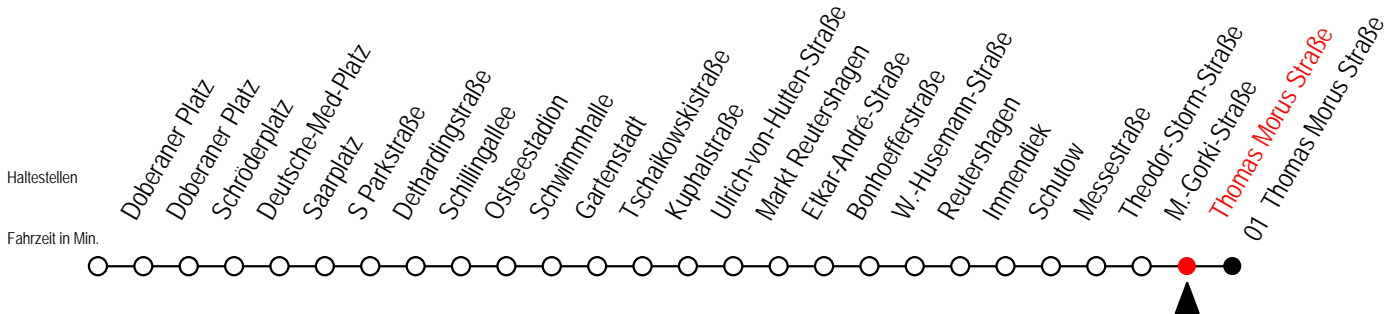

25 Thomas Morus Straße

Gültig ab 16.03.2020

Alle Angaben ohne Gewähr

Richtung: Thomas Morus Straße

Sonderfahrplan Corona - Pandemie

Uhr Montag - Freitag

5	15	30	45
6	00	15	30 45
7	00	15	30 45
8	00	15	30 45
9	00	15	30 45
10	00	15	30 45
11	00	15	30 45
12	00	15	30 45
13	00	15	30 45
14	00	15	30 45
15	00	15	30 45
16	00	15	30 45
17	00	15	30 45
18	00	15	30 45
19	00	15	30 45
20	00	15	30 45
21	00	15	30 45
22	10	40	
23	10	40	
0	10	40	

25 Thomas Morus Straße

Gültig ab 16.03.2020

Alle Angaben ohne Gewähr

Richtung: Doberaner Platz

Sonderfahrplan Corona - Pandemie

Uhr Montag - Freitag

4	05	35	50	
5	05	20	34	49
6	01	16	31	46
7	01	16	31	46
8	01	16	31	46
9	01	16	31	46
10	01	16	31	46
11	01	16	31	46
12	01	16	31	46
13	01	16	31	46
14	01	16	31	46
15	01	16	31	46
16	01	16	31	46
17	01	16	31	46
18	01	16	31	46
19	01	16	31	53
20	23	53		
21	23	53		
22	23	53		
23	23			