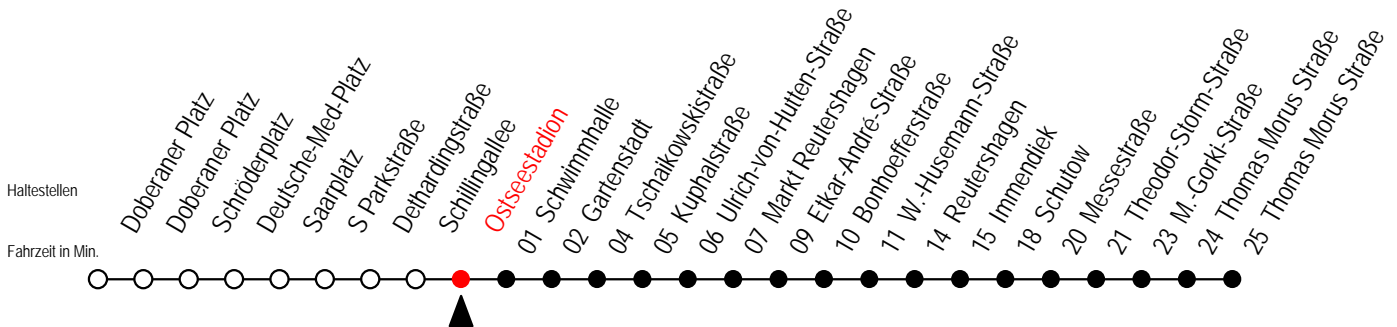

25 Ostseestadion

Gültig ab 16.03.2020

Alle Angaben ohne Gewähr

Richtung: Thomas Morus Straße

Sonderfahrplan Corona - Pandemie

Uhr Montag - Freitag

4	45			
5	00	15	30	45
6	00	15	30	45
7	00	15	30	45
8	00	15	30	45
9	00	15	30	45
10	00	15	30	45
11	00	15	30	45
12	00	15	30	45
13	00	15	30	45
14	00	15	30	45
15	00	15	30	45
16	00	15	30	45
17	00	15	30	45
18	00	15	30	45
19	00	15	30	45
20	00	15	30	45
21	00	15	41	
22	11	41		
23	11	41		
0	11			

25 Schwimmhalle

Gültig ab 16.03.2020

Alle Angaben ohne Gewähr

Richtung: Thomas Morus Straße

Sonderfahrplan Corona - Pandemie

Uhr Montag - Freitag

4	46			
5	01	16	31	46
6	01	16	31	46
7	01	16	31	46
8	01	16	31	46
9	01	16	31	46
10	01	16	31	46
11	01	16	31	46
12	01	16	31	46
13	01	16	31	46
14	01	16	31	46
15	01	16	31	46
16	01	16	31	46
17	01	16	31	46
18	01	16	31	46
19	01	16	31	46
20	01	16	31	46
21	01	16	42	
22	12	42		
23	12	42		
0	12			