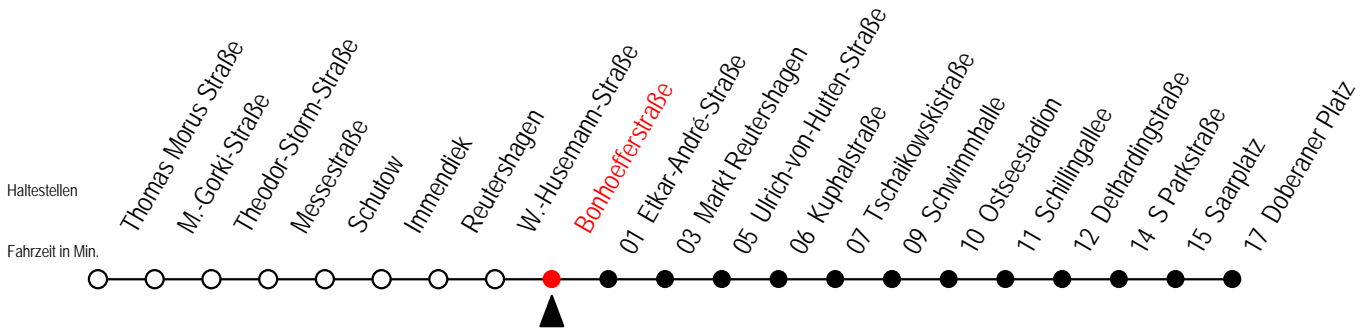

25 Bonhoefferstraße

Gültig ab 16.03.2020

Alle Angaben ohne Gewähr

Richtung: Doberaner Platz

Sonderfahrplan Corona - Pandemie

Uhr Montag - Freitag

4	21	51		
5	06	21	36	50
6	05	19	34	49
7	04	19	34	49
8	04	19	34	49
9	04	19	34	49
10	04	19	34	49
11	04	19	34	49
12	04	19	34	49
13	04	19	34	49
14	04	19	34	49
15	04	19	34	49
16	04	19	34	49
17	04	19	34	49
18	04	19	34	49
19	04	19	34	49
20	09	39		
21	09	39		
22	09	39		
23	09	39		