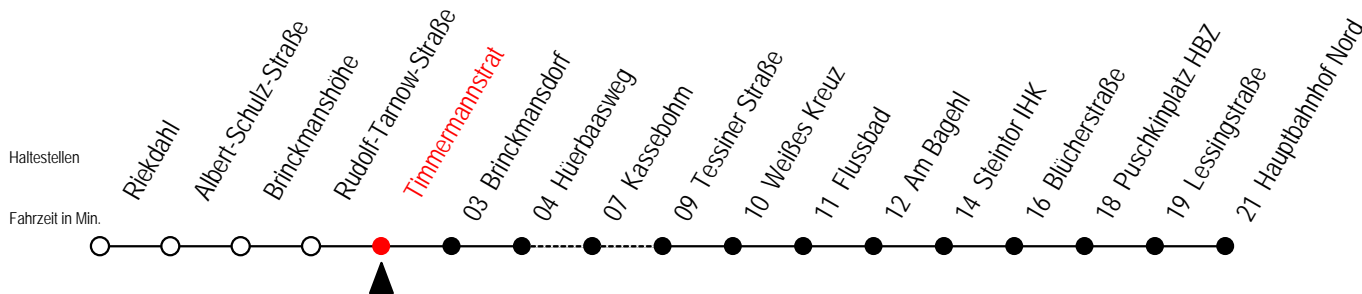

K = fährt über Kassebohm

23 Timmermannstrat

Gültig ab 16.03.2020

Alle Angaben ohne Gewähr

Richtung: Hauptbahnhof Nord

Sonderfahrplan Corona - Pandemie

Uhr Montag - Freitag

Uhr Samstag