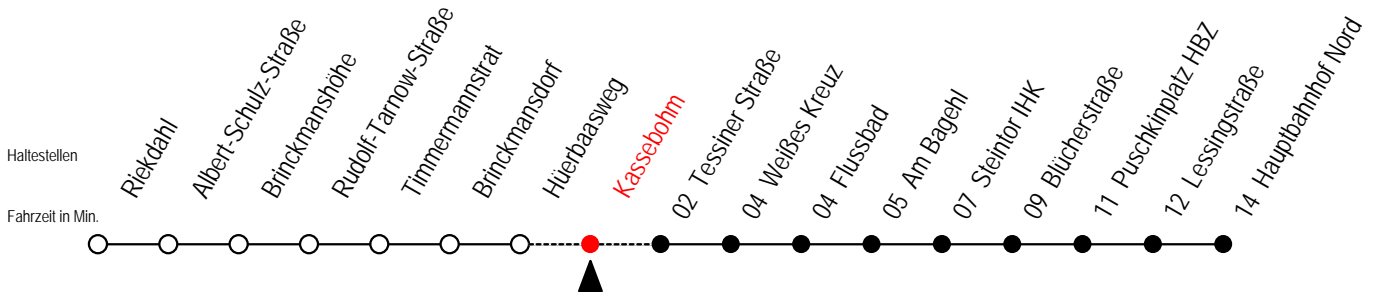

K = fährt über Kassebohm

23 Kassebohm

Gültig ab 16.03.2020

Alle Angaben ohne Gewähr

Richtung: Hauptbahnhof Nord

Sonderfahrplan Corona - Pandemie

Uhr Montag - Freitag

Uhr Samstag