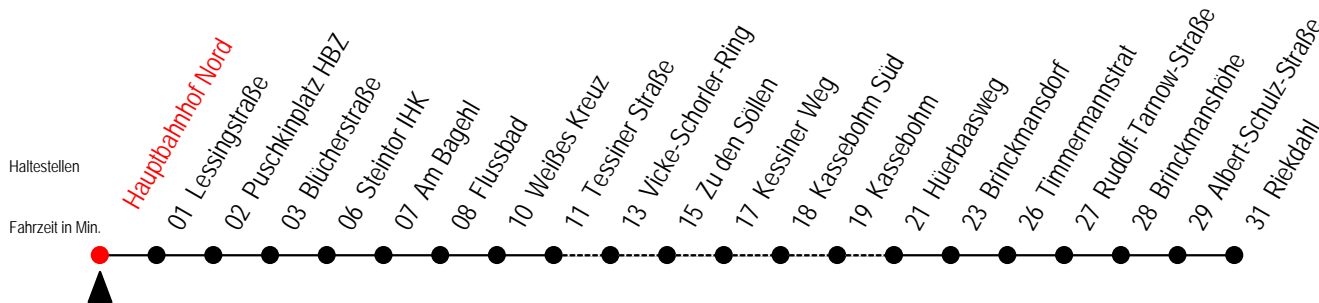

23 Hauptbahnhof Nord

Gültig ab 16.03.2020

Alle Angaben ohne Gewähr

Richtung: Riekdahl

Sonderfahrplan Corona - Pandemie

Uhr Montag - Freitag

Uhr Samstag

Uhr Sonntag - Feiertag