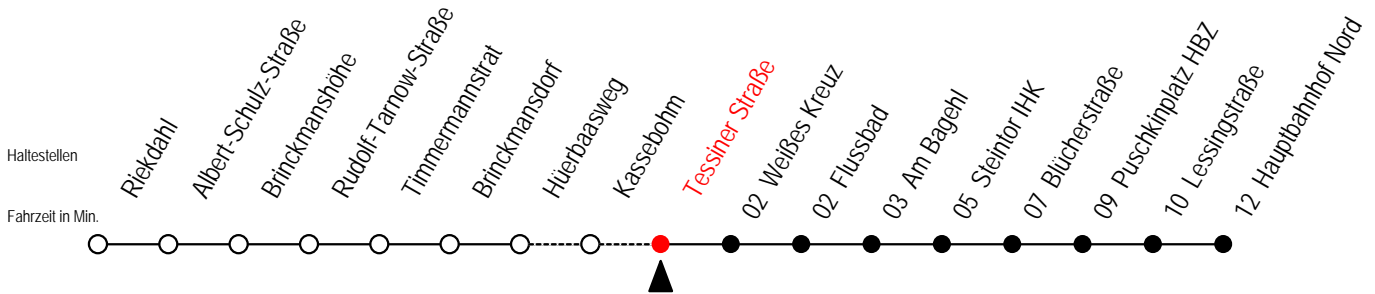

23 Tessiner Straße

Gültig ab 16.03.2020

Alle Angaben ohne Gewähr

Richtung: Hauptbahnhof Nord

Sonderfahrplan Corona - Pandemie

Uhr Montag - Freitag

Uhr Samstag

Uhr Sonntag - Feiertag