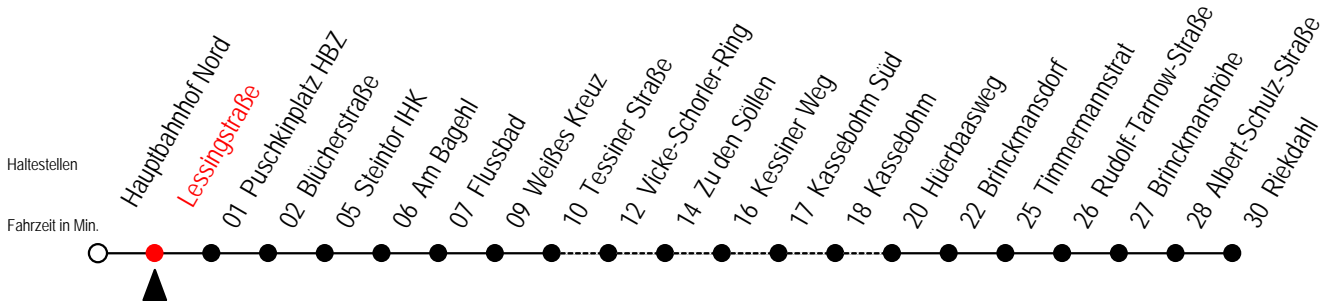

23 Lessingstraße

Gültig ab 16.03.2020

Alle Angaben ohne Gewähr

Richtung: Riekdahl

Sonderfahrplan Corona - Pandemie

Uhr Montag - Freitag

Uhr Samstag

Uhr Sonntag - Feiertag

4	07 37	4	--	4	--
5	07 37	5	--	5	--
6	04 34	6	04^K 34^K	6	--
7	04 34	7	04^K 34^K	7	--
8	04 34	8	04^K 34^K	8	05^K 35^K
9	04 34	9	04^K 34	9	05^K 35^K
10	04 34	10	04 34	10	05^K 35^K
11	04 34	11	04 34	11	05^K 35^K
12	04 34	12	04 34	12	05^K 35^K
13	04 34	13	04 34	13	05^K 35^K
14	04 34	14	04 34	14	05^K 35^K
15	04^R 34	15	04 34	15	05^K 35^K
16	04^R 34	16	04 34	16	05^K 35^K
17	04^R 34	17	04 34	17	05^K 35^K
18	04 34	18	04 34	18	05^K 35^K
19	04 34^R	19	04 34	19	05^K 35^K
20	04 34^{KR}	20	04^K 34^K	20	04^K 34^K
21	04^K 34^K	21	04^K 34^K	21	04^K 34^K
22	04^K 34^K	22	04^K 34^K	22	04^K 34^K
23	04^K 34^K	23	04^K 34^K	23	04^K 34^K
0	04^K	0	04^K	0	04^K

R = Anschluss in Brinckmansdorf zur Linie 123 der rebus GmbH

K = fährt über Vicke Schorler Ring - Kassebohm Süd - Kassebohm