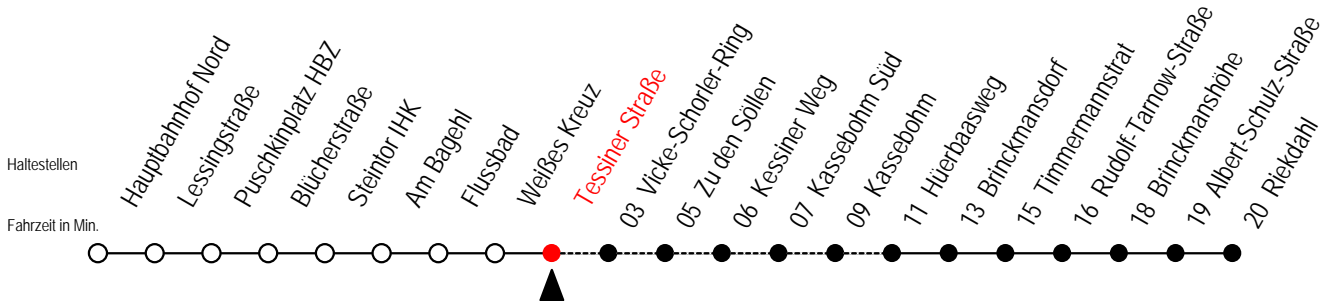

23 Tessiner Straße

Gültig ab 16.03.2020

Alle Angaben ohne Gewähr

Richtung: Riekdahl

Sonderfahrplan Corona - Pandemie

Uhr Montag - Freitag

Uhr Samstag

Uhr Sonntag - Feiertag

4	16 46	4	--	4	--
5	16 46	5	--	5	--
6	13 43	6	13^K 43^K	6	--
7	13 43	7	13^K 43^K	7	--
8	13 43	8	13^K 43^K	8	14^K 44^K
9	13 43	9	13^K 43	9	14^K 44^K
10	13 43	10	13 43	10	14^K 44^K
11	13 43	11	13 43	11	14^K 44^K
12	13 43	12	13 43	12	14^K 44^K
13	13 43	13	13 43	13	14^K 44^K
14	13 43	14	13 43	14	14^K 44^K
15	13^R 43	15	13 43	15	14^K 44^K
16	13^R 43	16	13 43	16	14^K 44^K
17	13^R 43	17	13 43	17	14^K 44^K
18	13 43	18	13 43	18	14^K 44^K
19	13 43^R	19	13 43	19	14^K 44^K
20	13 43^{KR}	20	13^K 43^K	20	13^K 43^K
21	13^K 43^K	21	13^K 43^K	21	13^K 43^K
22	13^K 43^K	22	13^K 43^K	22	13^K 43^K
23	13^K 43^K	23	13^K 43^K	23	13^K 43^K
0	13^K	0	13^K	0	13^K

R = Anschluss in Brinckmansdorf zur Linie 123 der rebus GmbH

K = fährt über Vicke Schorler Ring - Kassebohm Süd - Kassebohm