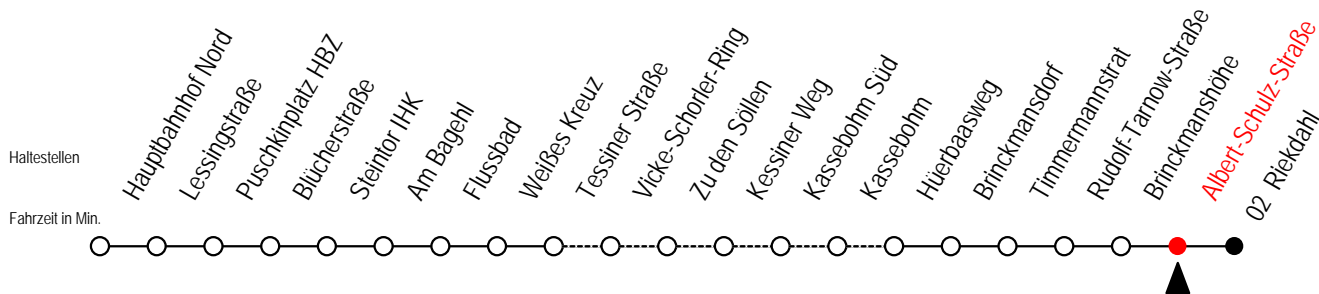

23 Albert-Schulz-Straße

Gültig ab 16.03.2020

Alle Angaben ohne Gewähr

Richtung: Riekdahl

Sonderfahrplan Corona - Pandemie

Uhr Montag - Freitag

Uhr Samstag

Uhr Sonntag - Feiertag