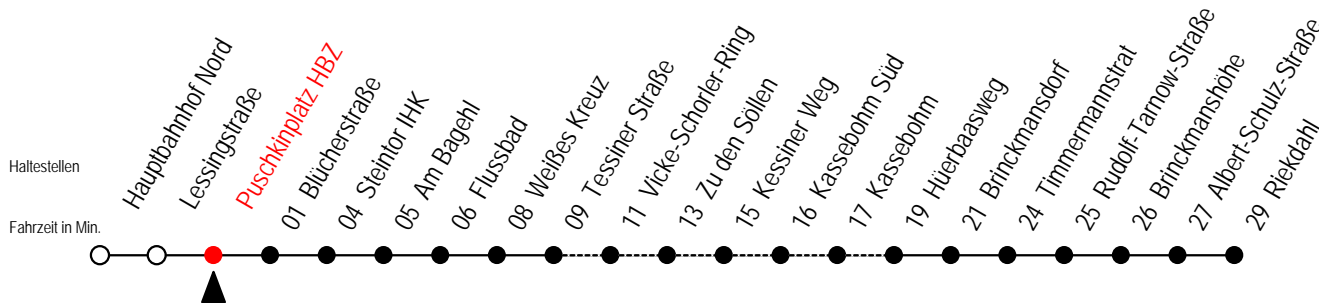

23 Puschkinplatz HBZ

Gültig ab 16.03.2020

Alle Angaben ohne Gewähr

Richtung: Riekdahl

Sonderfahrplan Corona - Pandemie

Uhr Montag - Freitag

Uhr Samstag

Uhr Sonntag - Feiertag

4	08 38	4	--	4	--
5	08 38	5	--	5	--
6	05 35	6	05^K 35^K	6	--
7	05 35	7	05^K 35^K	7	--
8	05 35	8	05^K 35^K	8	06^K 36^K
9	05 35	9	05^K 35	9	06^K 36^K
10	05 35	10	05 35	10	06^K 36^K
11	05 35	11	05 35	11	06^K 36^K
12	05 35	12	05 35	12	06^K 36^K
13	05 35	13	05 35	13	06^K 36^K
14	05 35	14	05 35	14	06^K 36^K
15	05^R 35	15	05 35	15	06^K 36^K
16	05^R 35	16	05 35	16	06^K 36^K
17	05^R 35	17	05 35	17	06^K 36^K
18	05 35	18	05 35	18	06^K 36^K
19	05 35^R	19	05 35	19	06^K 36^K
20	05 35^{KR}	20	05^K 35^K	20	05^K 35^K
21	05^K 35^K	21	05^K 35^K	21	05^K 35^K
22	05^K 35^K	22	05^K 35^K	22	05^K 35^K
23	05^K 35^K	23	05^K 35^K	23	05^K 35^K
0	05^K	0	05^K	0	05^K

R = Anschluss in Brinckmansdorf zur Linie 123 der rebus GmbH

K = fährt über Vicke Schorler Ring - Kassebohm Süd - Kassebohm