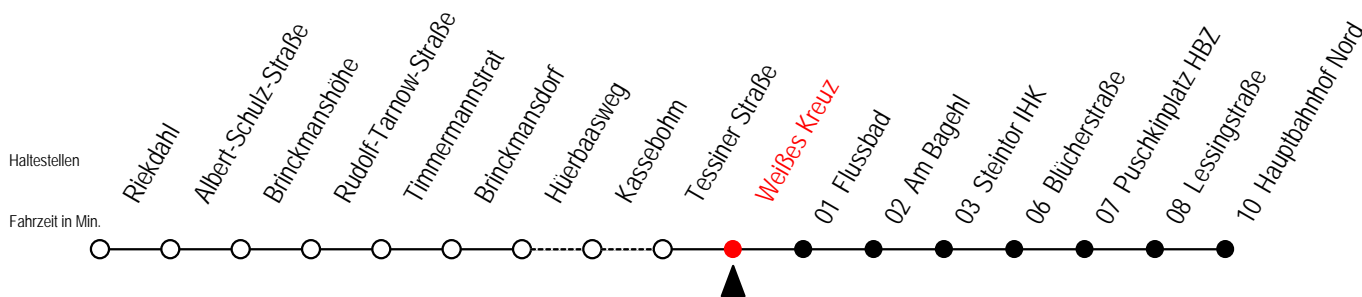

23 Weißes Kreuz

Gültig ab 16.03.2020

Alle Angaben ohne Gewähr

Richtung: Hauptbahnhof Nord

Sonderfahrplan Corona - Pandemie

Uhr Montag - Freitag

Uhr Samstag

Uhr Sonntag - Feiertag

4	11	44	4	--	4	--	
5	14	46	5	55	5	--	
6	16	46	6	26	6	--	
7	16	46	7	26	7	58	
8	16	46	8	26	8	28	58
9	16	46	9	26	9	28	58
10	16	46	10	17	10	28	58
11	16	46	11	17	11	28	58
12	16	46	12	17	12	28	58
13	16	46	13	17	13	28	58
14	16	46	14	17	14	28	58
15	16	46	15	17	15	28	58
16	16	46	16	17	16	28	58
17	16	46	17	17	17	28	58
18	16	47	18	17	18	28	58
19	17	47	19	17	19	28	58
20	17	45	20	15	20	25	45
21	15	45	21	15	21	15	45
22	15	45	22	15	22	15	45
23	15	45	23	15	23	15	45
0	15		0	15	0	15	