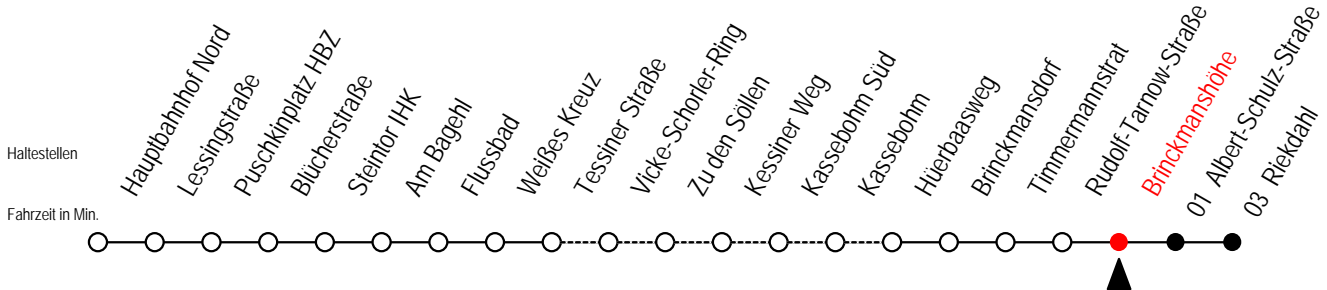

23 Brinckmanshöhe

Gültig ab 16.03.2020

Alle Angaben ohne Gewähr

Richtung: Riekdahl

Sonderfahrplan Corona - Pandemie

Uhr Montag - Freitag

Uhr Samstag

Uhr Sonntag - Feiertag