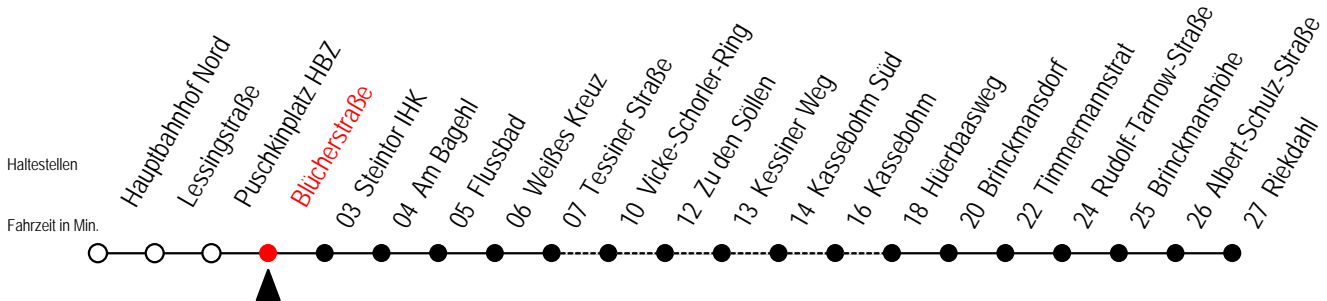

23 Blücherstraße

Gültig ab 16.03.2020

Alle Angaben ohne Gewähr

Richtung: Riekdahl

Sonderfahrplan Corona - Pandemie

Uhr Montag - Freitag

Uhr Samstag

Uhr Sonntag - Feiertag

4	09 39	4	--	4	--
5	09 39	5	--	5	--
6	06 36	6	06^K 36^K	6	--
7	06 36	7	06^K 36^K	7	--
8	06 36	8	06^K 36^K	8	07^K 37^K
9	06 36	9	06^K 36	9	07^K 37^K
10	06 36	10	06 36	10	07^K 37^K
11	06 36	11	06 36	11	07^K 37^K
12	06 36	12	06 36	12	07^K 37^K
13	06 36	13	06 36	13	07^K 37^K
14	06 36	14	06 36	14	07^K 37^K
15	06^R 36	15	06 36	15	07^K 37^K
16	06^R 36	16	06 36	16	07^K 37^K
17	06^R 36	17	06 36	17	07^K 37^K
18	06 36	18	06 36	18	07^K 37^K
19	06 36^R	19	06 36	19	07^K 37^K
20	06 36^{KR}	20	06^K 36^K	20	06^K 36^K
21	06^K 36^K	21	06^K 36^K	21	06^K 36^K
22	06^K 36^K	22	06^K 36^K	22	06^K 36^K
23	06^K 36^K	23	06^K 36^K	23	06^K 36^K
0	06^K	0	06^K	0	06^K

R = Anschluss in Brinckmansdorf zur Linie 123 der rebus GmbH

K = fährt über Vicke Schorler Ring - Kassebohm Süd - Kassebohm