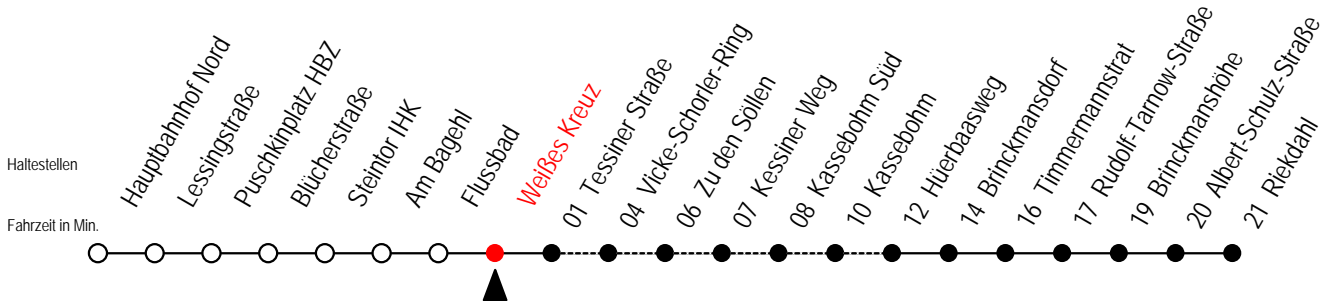

R = Anschluss in Brinckmansdorf zur Linie 123 der rebus GmbH

K = fährt über Vicke Schorler Ring - Kassebohm Süd - Kassebohm

23 Weißes Kreuz

Gültig ab 16.03.2020

Alle Angaben ohne Gewähr

Richtung: Riekdahl

Sonderfahrplan Corona - Pandemie