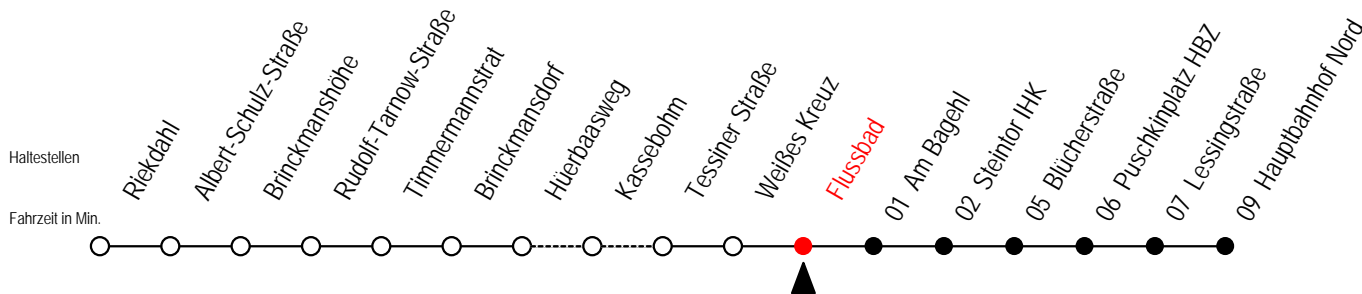

23 Flussbad

Gültig ab 16.03.2020

Alle Angaben ohne Gewähr

Richtung: Hauptbahnhof Nord

Sonderfahrplan Corona - Pandemie

Uhr Montag - Freitag

Uhr Samstag

Uhr Sonntag - Feiertag