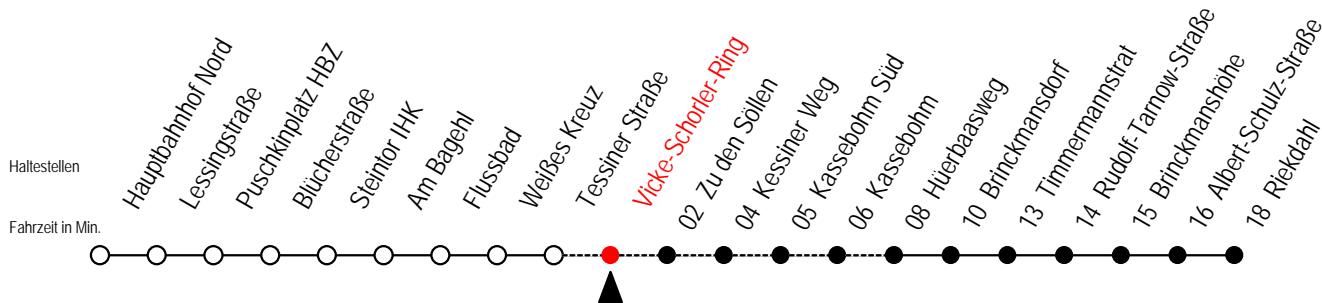

23 Vicke-Schorler-Ring

Gültig ab 16.03.2020

Alle Angaben ohne Gewähr

Richtung: Riekdahl

Sonderfahrplan Corona - Pandemie

Uhr Montag - Freitag

Uhr Samstag

Uhr Sonntag - Feiertag

6	--	6	15	45	6	--		
7	--	7	15	45	7	--		
8	--	8	15	45	8	16	46	
9	--	9	15		9	16	46	
10	--	10	--		10	16	46	
11	--	11	--		11	16	46	
12	--	12	--		12	16	46	
13	--	13	--		13	16	46	
14	--	14	--		14	16	46	
15	--	15	--		15	16	46	
16	--	16	--		16	16	46	
17	--	17	--		17	16	46	
18	--	18	--		18	16	46	
19	--	19	--		19	16	46	
20	45^R	20	15	45	20	15	45	
21	15	45	21	15	45	21	15	45
22	15	45	22	15	45	22	15	45
23	15	45	23	15	45	23	15	45
0	15	0	15		0	15		

R = Anschluss in Brinckmansdorf zur Linie 123 der rebus GmbH