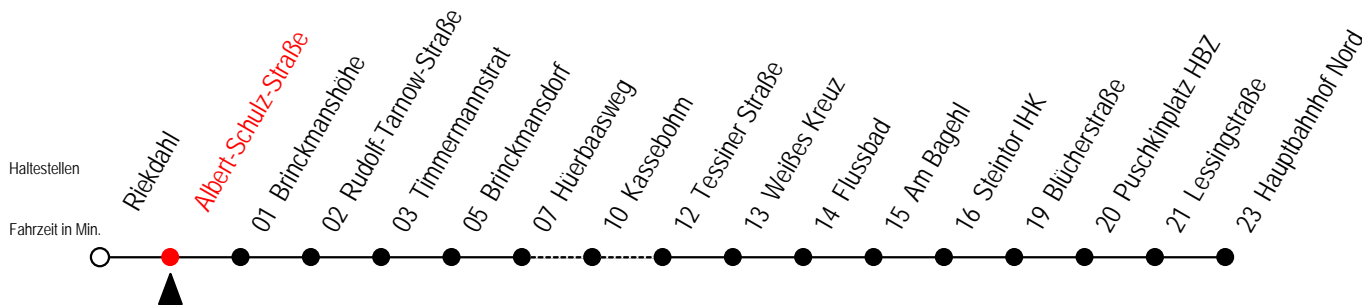

23 Riekdahl

Gültig ab 16.03.2020

Alle Angaben ohne Gewähr

Richtung: Hauptbahnhof Nord

Sonderfahrplan Corona - Pandemie

Uhr Montag - Freitag			Uhr Samstag			Uhr Sonntag - Feiertag		
4	02	35	4	--		4	--	
5	05	37	5	44 ^K		5	--	
6	07	37	6	14 ^K	44 ^K	6	--	
7	07	37	7	14 ^K	44 ^K	7	45 ^K	
8	07	37	8	14 ^K	44 ^K	8	15 ^K	45 ^K
9	07	37	9	14 ^K	38	9	15 ^K	45 ^K
10	07	37	10	08	38	10	15 ^K	45 ^K
11	07	37	11	08	38	11	15 ^K	45 ^K
12	07	37	12	08	38	12	15 ^K	45 ^K
13	07	37	13	08	38	13	15 ^K	45 ^K
14	07	37	14	08	38	14	15 ^K	45 ^K
15	07	37	15	08	38	15	15 ^K	45 ^K
16	07	37	16	08	38	16	15 ^K	45 ^K
17	07	37	17	08	38	17	15 ^K	45 ^K
18	07	38	18	08	38	18	15 ^K	45 ^K
19	08	38	19	08	38	19	15 ^K	45 ^K
20	08	34 ^K	20	04 ^K	34 ^K	20	14 ^K	34 ^K
21	04 ^K	34 ^K	21	04 ^K	34 ^K	21	04 ^K	34 ^K
22	04 ^K	34 ^K	22	04 ^K	34 ^K	22	04 ^K	34 ^K
23	04 ^K	34	23	04 ^K	34 ^K	23	04 ^K	34 ^K
0	04 ^K		0	04 ^K		0	04 ^K	

K = fährt über Kassebohm

23 Albert-Schulz-Straße

Gültig ab 16.03.2020

Alle Angaben ohne Gewähr

Richtung: Hauptbahnhof Nord

Sonderfahrplan Corona - Pandemie

Uhr Montag - Freitag

Uhr Samstag