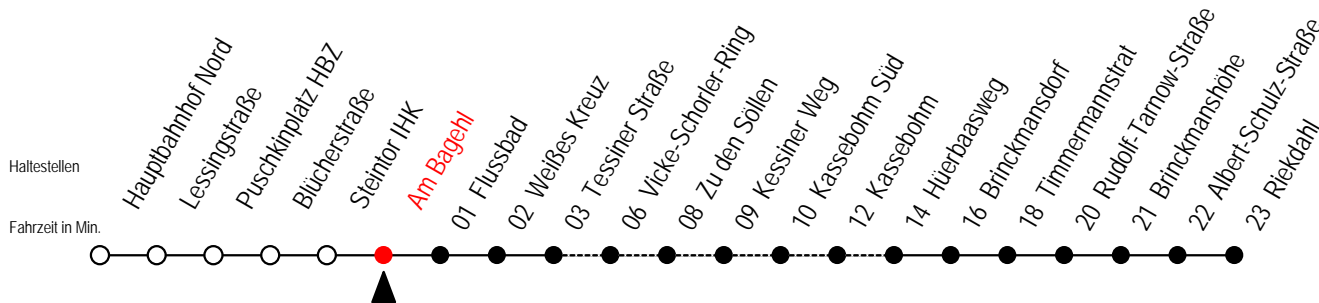

R = Anschluss in Brinckmansdorf zur Linie 123 der rebus GmbH

K = fährt über Vicke Schorler Ring - Kassebohm Süd - Kassebohm

23 Am Bagehl

Gültig ab 16.03.2020

Alle Angaben ohne Gewähr

Richtung: Riekdahl

Sonderfahrplan Corona - Pandemie