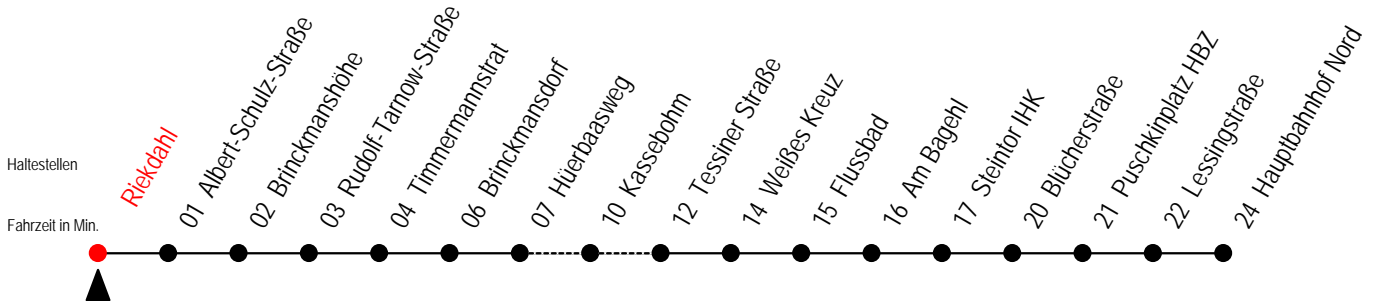

23 Riekdahl

Gültig ab 16.03.2020

Alle Angaben ohne Gewähr

Richtung: Hauptbahnhof Nord

Sonderfahrplan Corona - Pandemie

Uhr Montag - Freitag			Uhr Samstag			Uhr Sonntag - Feiertag		
4	02	35	4	--		4	--	
5	05	37	5	44 ^K		5	--	
6	07	37	6	14 ^K	44 ^K	6	--	
7	07	37	7	14 ^K	44 ^K	7	45 ^K	
8	07	37	8	14 ^K	44 ^K	8	15 ^K	45 ^K
9	07	37	9	14 ^K	38	9	15 ^K	45 ^K
10	07	37	10	08	38	10	15 ^K	45 ^K
11	07	37	11	08	38	11	15 ^K	45 ^K
12	07	37	12	08	38	12	15 ^K	45 ^K
13	07	37	13	08	38	13	15 ^K	45 ^K
14	07	37	14	08	38	14	15 ^K	45 ^K
15	07	37	15	08	38	15	15 ^K	45 ^K
16	07	37	16	08	38	16	15 ^K	45 ^K
17	07	37	17	08	38	17	15 ^K	45 ^K
18	07	38	18	08	38	18	15 ^K	45 ^K
19	08	38	19	08	38	19	15 ^K	45 ^K
20	08	34 ^K	20	04 ^K	34 ^K	20	14 ^K	34 ^K
21	04 ^K	34 ^K	21	04 ^K	34 ^K	21	04 ^K	34 ^K
22	04 ^K	34 ^K	22	04 ^K	34 ^K	22	04 ^K	34 ^K
23	04 ^K	34	23	04 ^K	34 ^K	23	04 ^K	34 ^K
0	04 ^K		0	04 ^K		0	04 ^K	