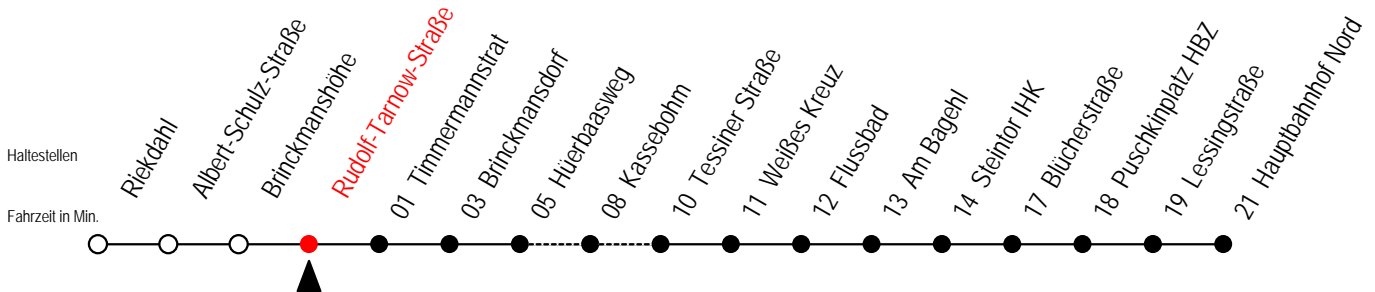

K = fährt über Kassebohm

23 Rudolf-Tarnow-Straße

Gültig ab 16.03.2020

Alle Angaben ohne Gewähr

Richtung: Hauptbahnhof Nord

Sonderfahrplan Corona - Pandemie

Uhr Montag - Freitag

Uhr Samstag