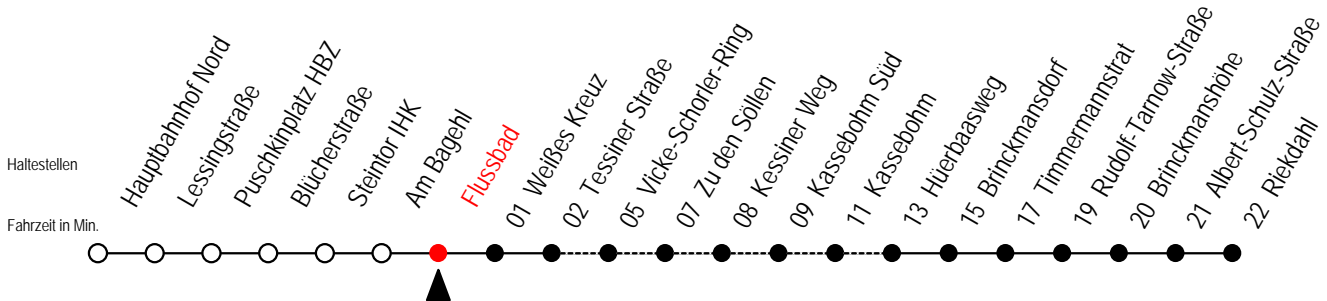

R = Anschluss in Brinckmansdorf zur Linie 123 der rebus GmbH

K = fährt über Vicke Schorler Ring - Kassebohm Süd - Kassebohm

23 Flussbad

Gültig ab 16.03.2020

Alle Angaben ohne Gewähr

Richtung: Riekdahl

Sonderfahrplan Corona - Pandemie