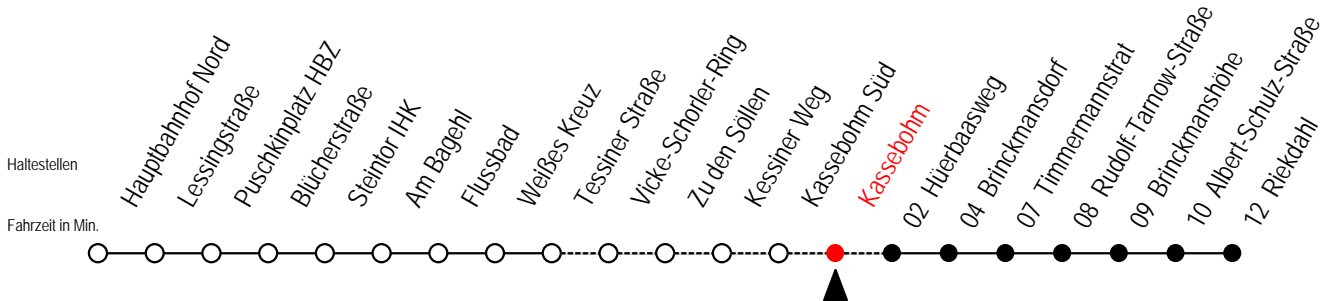

R = Anschluss in Brinckmansdorf zur Linie 123 der rebus GmbH

23 Kassebohm

Gültig ab 16.03.2020

Alle Angaben ohne Gewähr

Richtung: Riekdahl

Sonderfahrplan Corona - Pandemie

Uhr Montag - Freitag

Uhr Samstag