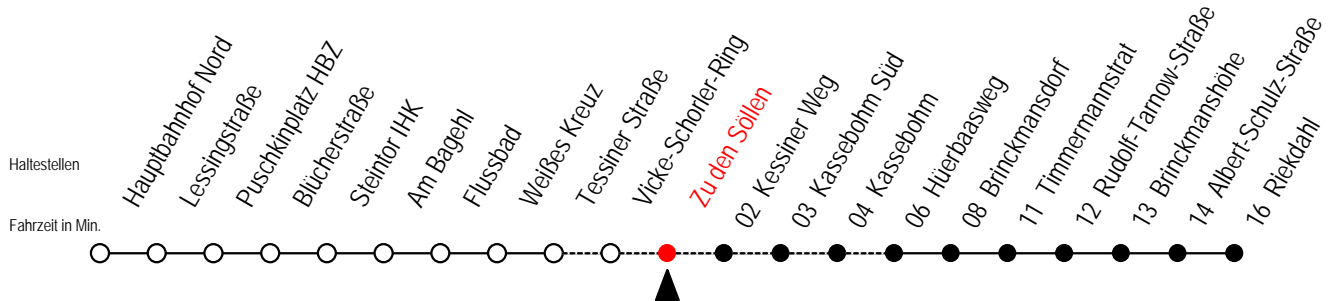

R = Anschluss in Brinckmansdorf zur Linie 123 der rebus GmbH

23 Zu den Söllen

Gültig ab 16.03.2020

Alle Angaben ohne Gewähr

Richtung: Riekdahl

Sonderfahrplan Corona - Pandemie

Uhr Montag - Freitag

Uhr Samstag