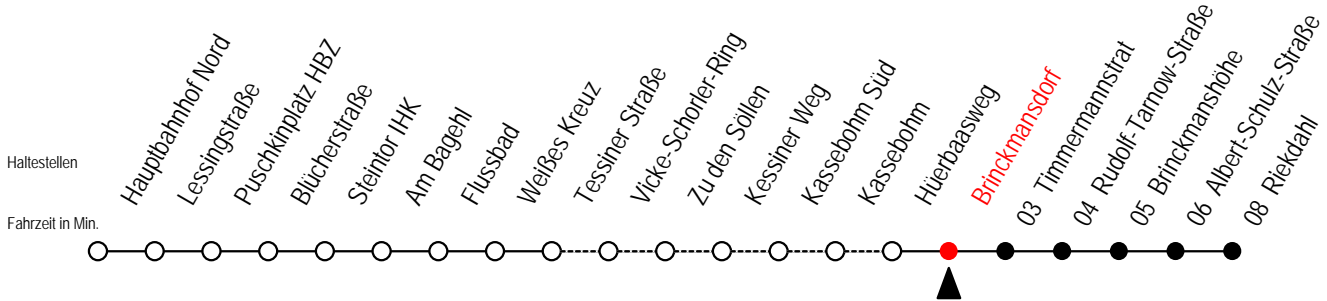

R = Anschluss in Brinckmansdorf zur Linie 123 der rebus GmbH

23 Brinckmansdorf

Gültig ab 16.03.2020

Alle Angaben ohne Gewähr

Richtung: Riekdahl

Sonderfahrplan Corona - Pandemie

Uhr Montag - Freitag

Uhr Samstag