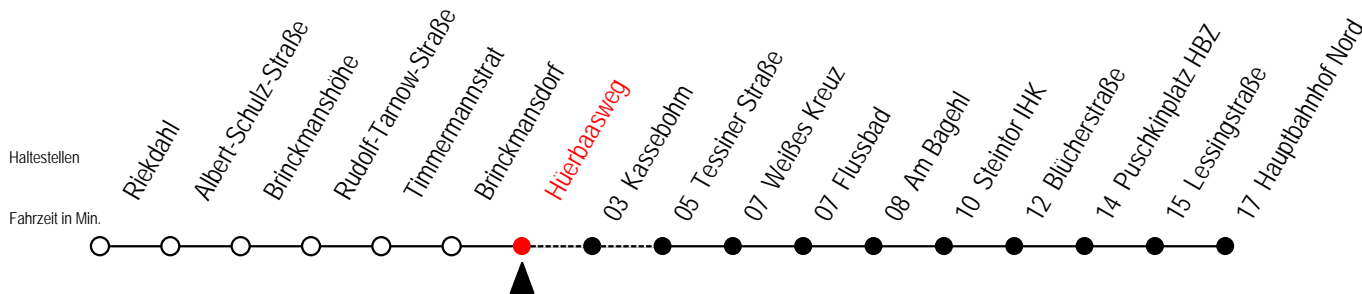

K = fährt über Kassebohm

23 Hürbaasweg

Gültig ab 16.03.2020

Alle Angaben ohne Gewähr

Richtung: Hauptbahnhof Nord

Sonderfahrplan Corona - Pandemie

Uhr Montag - Freitag

Uhr Samstag