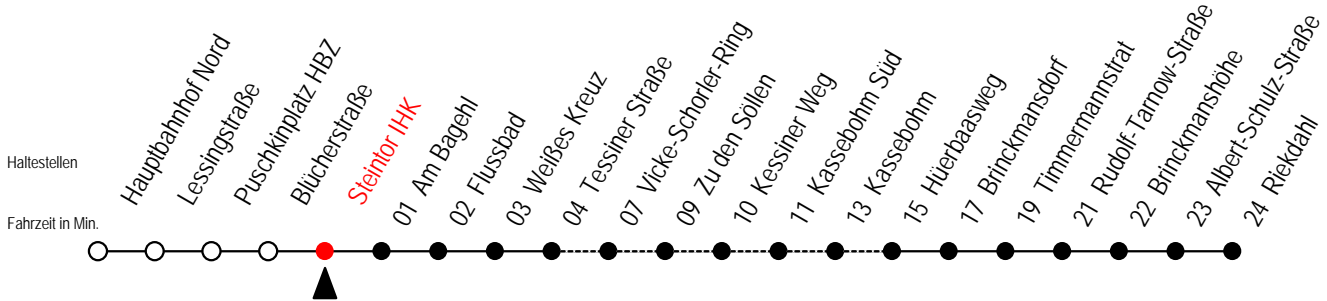

R = Anschluss in Brinckmansdorf zur Linie 123 der rebus GmbH

K = fährt über Vicke Schorler Ring - Kassebohm Süd - Kassebohm

23 Steintor IHK

Gültig ab 16.03.2020

Alle Angaben ohne Gewähr

Richtung: Riekdahl

Sonderfahrplan Corona - Pandemie