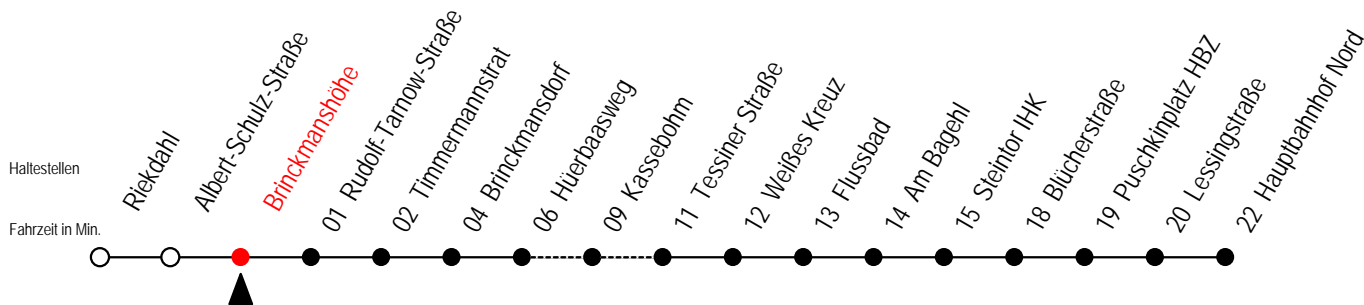

K = fährt über Kassebohm

23 Brinckmanshöhe

Gültig ab 16.03.2020

Alle Angaben ohne Gewähr

Richtung: Hauptbahnhof Nord

Sonderfahrplan Corona - Pandemie

Uhr Montag - Freitag

Uhr Samstag