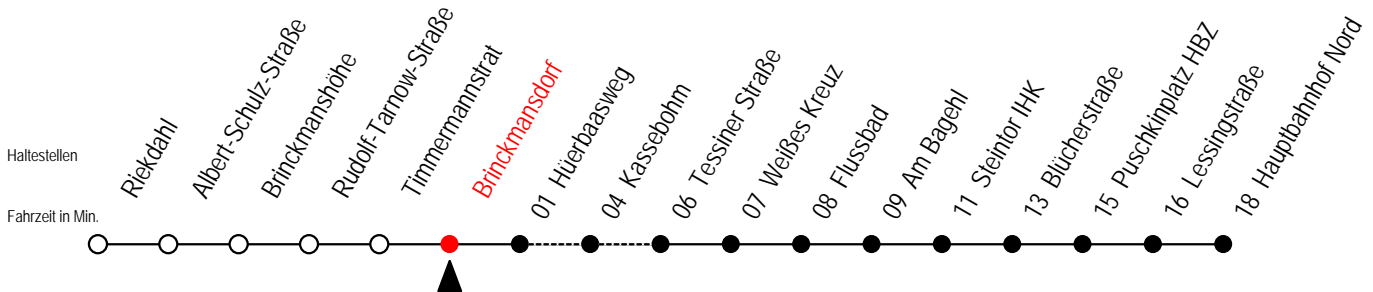

K = fährt über Kassebohm

23 Brinckmansdorf

Gültig ab 16.03.2020

Alle Angaben ohne Gewähr

Richtung: Hauptbahnhof Nord

Sonderfahrplan Corona - Pandemie

Uhr Montag - Freitag

Uhr Samstag