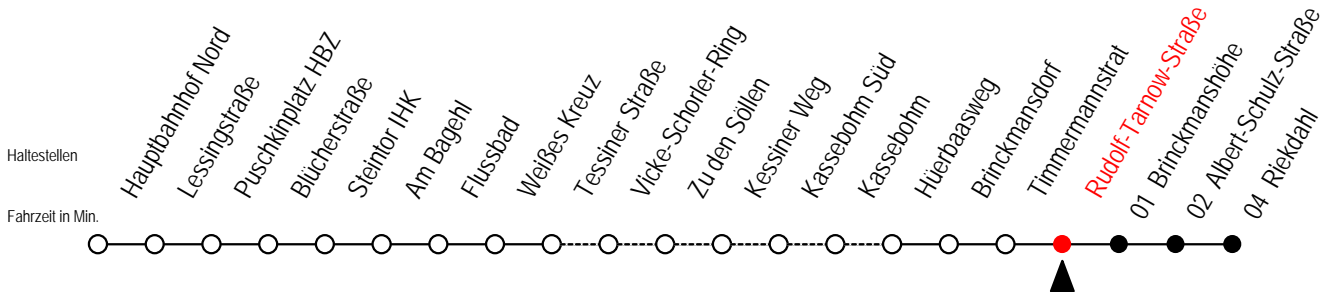

23 Rudolf-Tarnow-Straße

Gültig ab 16.03.2020

Alle Angaben ohne Gewähr

Richtung: Riekdahl

Sonderfahrplan Corona - Pandemie

Uhr Montag - Freitag

Uhr Samstag

Uhr Sonntag - Feiertag