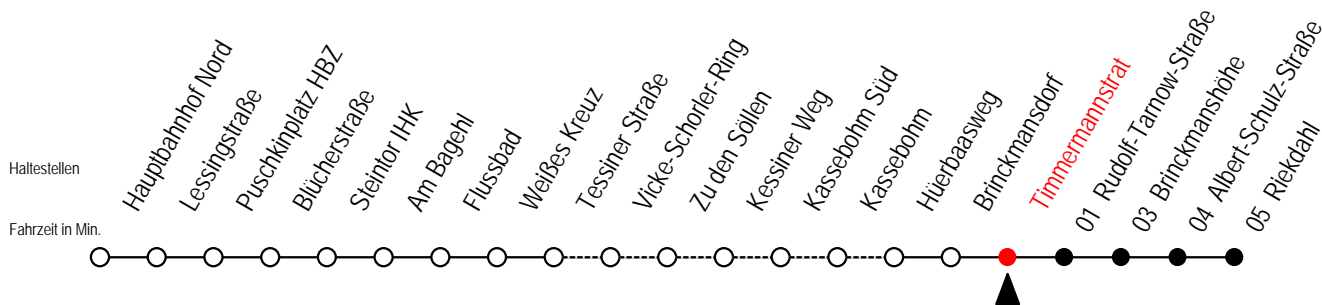

23 Timmermannstrat

Gültig ab 16.03.2020

Alle Angaben ohne Gewähr

Richtung: Riekdahl

Sonderfahrplan Corona - Pandemie

Uhr Montag - Freitag

Uhr Samstag

Uhr Sonntag - Feiertag