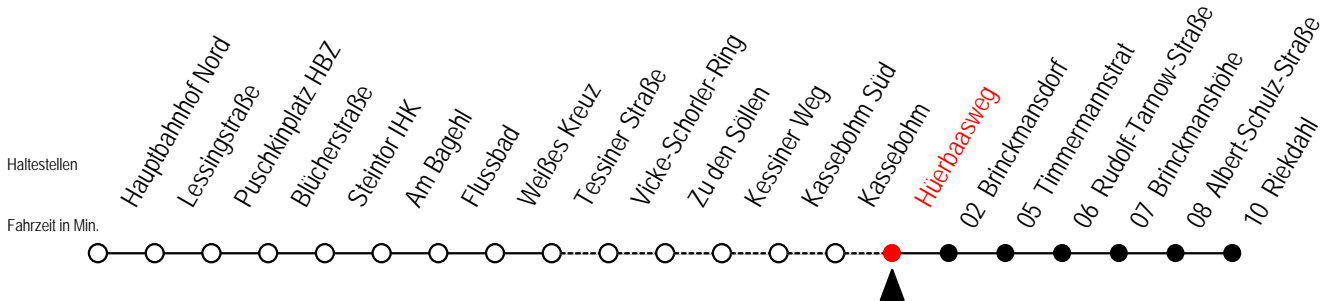

R = Anschluss in Brinckmansdorf zur Linie 123 der rebus GmbH

23 Hürbaasweg

Gültig ab 16.03.2020

Alle Angaben ohne Gewähr

Richtung: Riekdahl

Sonderfahrplan Corona - Pandemie

Uhr Montag - Freitag

Uhr Samstag