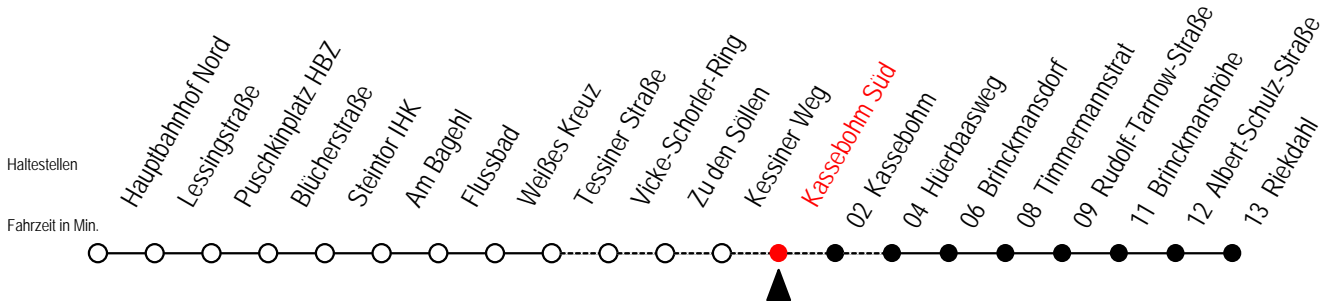

R = Anschluss in Brinckmansdorf zur Linie 123 der rebus GmbH

23 Kassebohm Süd

Gültig ab 16.03.2020

Alle Angaben ohne Gewähr

Richtung: Riekdahl

Sonderfahrplan Corona - Pandemie

Uhr Montag - Freitag

Uhr Samstag