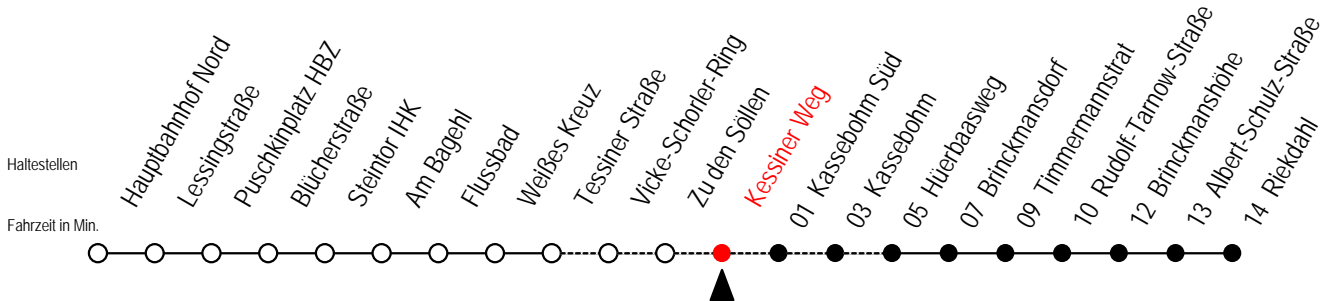

R = Anschluss in Brinckmansdorf zur Linie 123 der rebus GmbH

23 Kessiner Weg

Gültig ab 16.03.2020

Alle Angaben ohne Gewähr

Richtung: Riekdahl

Sonderfahrplan Corona - Pandemie

Uhr Montag - Freitag		Uhr Samstag		Uhr Sonntag - Feiertag	
6	--	6	19 49	6	--
7	--	7	19 49	7	--
8	--	8	19 49	8	19 49
9	--	9	19	9	19 49
10	--	10	--	10	19 49
11	--	11	--	11	19 49
12	--	12	--	12	19 49
13	--	13	--	13	19 49
14	--	14	--	14	19 49
15	--	15	--	15	19 49
16	--	16	--	16	19 49
17	--	17	--	17	19 49
18	--	18	--	18	19 49
19	--	19	--	19	19 49
20	48 ^R	20	18 48	20	18 48
21	18 48	21	18 48	21	18 48
22	18 48	22	18 48	22	18 48
23	18 48	23	18 48	23	18 48
0	18	0	18	0	18