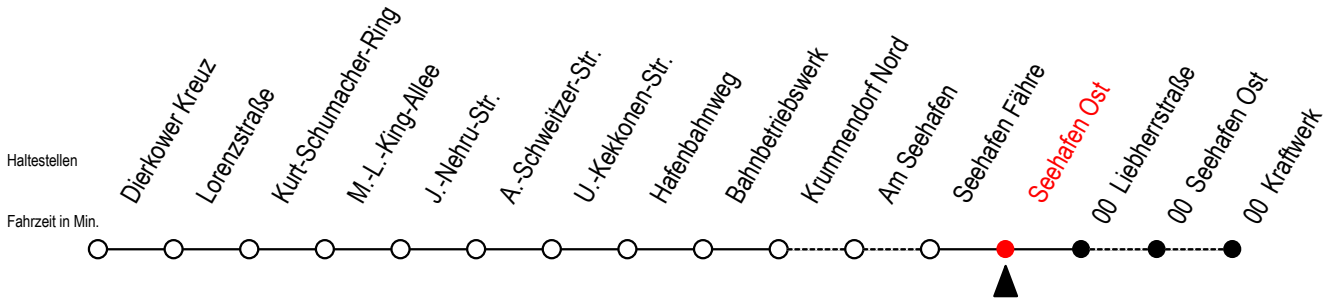

Gültig ab 06.01.2020

Alle Angaben ohne Gewähr

Richtung: Liebherrstraße - mit Fahrten zum Kraftwerk

Bitte beachten Sie auch die Linie 49

Uhr Montag - Donnerstag

4	36
5	17 41
6	01 31 ^K
7	01 ^K 31
8	01 31
12	13 31
13	01 31
14	01 31
15	01 31
16	01 ^K 31
17	01 31
18	01 31
19	01 31
20	13

Uhr Freitag

4	36
5	17 41
6	01 31 ^K
7	01 ^K 31
8	01 31
12	13 31
13	01 31 ^K
14	01 31
15	01 31
16	01 31
17	01 31
18	01 31
19	01 31
20	13

K = fährt bis Kraftwerk

19 Liebherrstraße

Gültig ab 06.01.2020

Alle Angaben ohne Gewähr

Richtung: Kraftwerk

Bitte beachten Sie auch die Linie 49

Uhr Montag - Donnerstag

6	36 ^K
7	06 ^K
13	--
16	06 ^K

Uhr Freitag

6	36 ^K
7	06 ^K
13	36 ^K
16	--

K = fährt bis Kraftwerk

19 Seehafen Ost

Gültig ab 06.01.2020

Alle Angaben ohne Gewähr

Richtung: Liebherrstraße - mit Fahrten zum Kraftwerk

Bitte beachten Sie auch die Linie 49

Uhr Montag - Donnerstag

Uhr Freitag

4	38	4	38
5	19 43	5	19 43
6	03 38 ^K	6	03 38 ^K
7	08 ^K 33	7	08 ^K 33
8	03 33	8	03 33
12	15 33	12	15 33
13	03 33	13	03 38 ^K
14	03 33	14	03 33
15	03 33	15	03 33
16	08 ^K 33	16	03 33
17	03 33	17	03 33
18	03 33	18	03 33
19	03 33	19	03 33
20	15	20	15