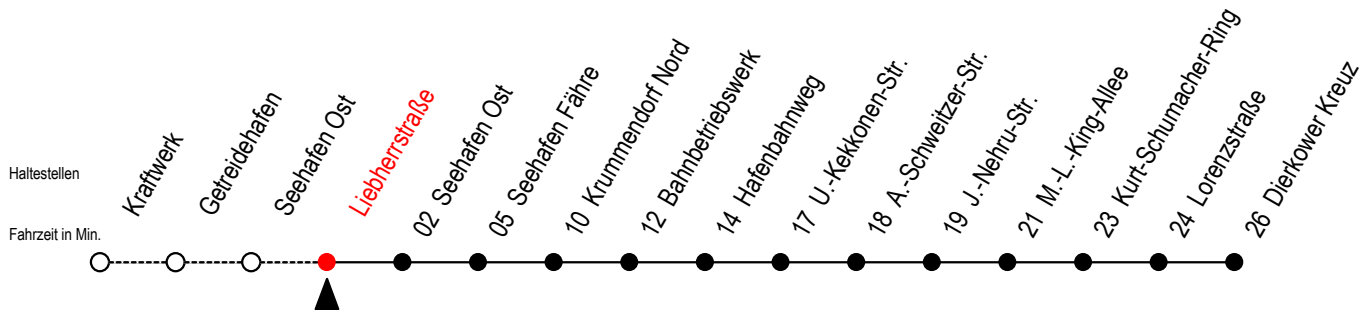

F = fährt bis Seehafen Fähre

19 Liebherrstraße

Gültig ab 06.01.2020

Alle Angaben ohne Gewähr

Richtung: Seehafen Fähre - Dierkower Kreuz

Bitte beachten Sie auch die Linie 49

Uhr Montag - Freitag

5	09	32 ^F	52
6	22 ^F	52	
7	22 ^F	52	
8	22 ^F	41	
12	22 ^F	52	
13	22 ^F	52	
14	22 ^F	52	
15	22 ^F	52	
16	22 ^F	52	
17	22 ^F	52	
18	22 ^F	52	
19	22 ^F		
20	05	23	

F = fährt bis Seehafen Fähre

19 Seehafen Fähre

Gültig ab 06.01.2020

Alle Angaben ohne Gewähr

Richtung: Dierkower Kreuz

Bitte beachten Sie auch die Linie 49

Uhr Montag - Freitag

5	17	
6	01	
7	01	
8	01	46
9	01	
10	01	
11	01	
12	01	
13	01	
14	01	
15	01	
16	01	
17	01	
18	01	
19	01	
20	13	28