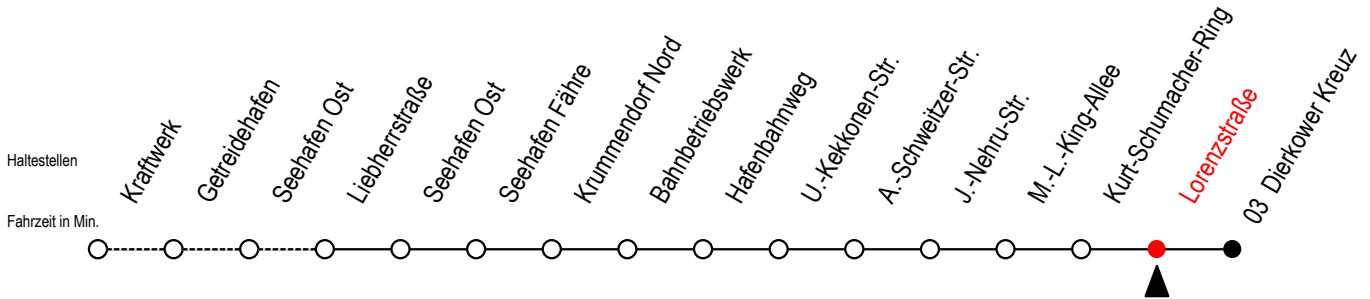

19 Lorenzstraße

Gültig ab 06.01.2020

Alle Angaben ohne Gewähr

Richtung: Dierkower Kreuz

Bitte beachten Sie auch die Linie 49

Uhr Montag - Freitag

5	33	
6	17	
7	17	
8	17	
9	02	17
10	17	
11	17	
12	17	
13	17	
14	17	
15	17	
16	17	
17	17	
18	17	
19	17	
20	29	44

19 Dierkower Kreuz

Gültig ab 06.01.2020

Alle Angaben ohne Gewähr

Richtung: Liebherrstraße - mit Fahrten zum Kraftwerk

Bitte beachten Sie auch die Linie 49

Uhr Montag - Freitag

4	19 57
5	41
6	41 ^K
7	41
8	41 ^{GF}
9	41 ^{GF}
10	41 ^{GF}
11	41 ^{GF} 56
12	41
13	41
14	41
15	41 ^M
16	41
17	41
18	41
19	54