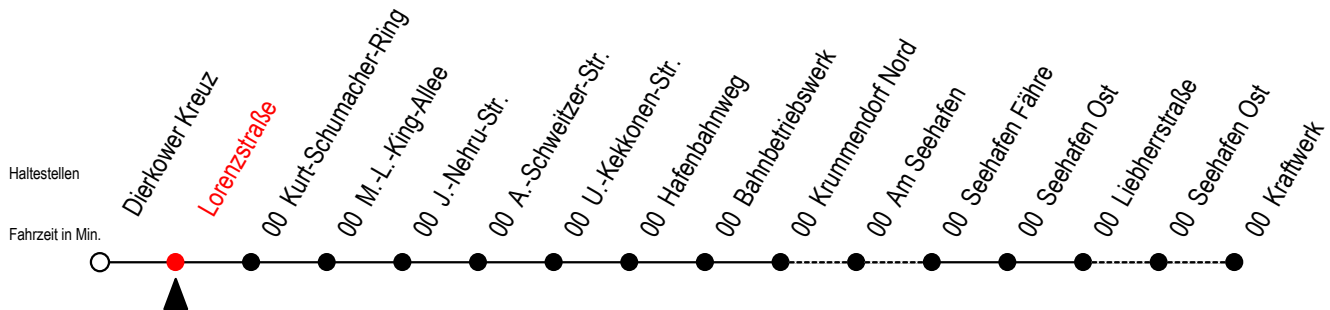

19 Dierkower Kreuz

Gültig ab 06.01.2020

Alle Angaben ohne Gewähr

Richtung: Liebherrstraße - mit Fahrten zum Kraftwerk

Bitte beachten Sie auch die Linie 49

Uhr Montag - Freitag

4	19 57
5	41
6	41 ^K
7	41
8	41 ^{GF}
9	41 ^{GF}
10	41 ^{GF}
11	41 ^{GF} 56
12	41
13	41
14	41
15	41 ^M
16	41
17	41
18	41
19	54

G = fährt über Haltestelle Am Seehafen

F = fährt bis Seehafen Fähre

M = fährt Mo. - Do. bis Kraftwerk - Fr. bis Liebherrstr.

K = fährt bis Kraftwerk

19 Lorenzstraße

Gültig ab 06.01.2020

Alle Angaben ohne Gewähr

Richtung: Liebherrstraße - mit Fahrten zum Kraftwerk

Bitte beachten Sie auch die Linie 49

Uhr Montag - Freitag

4	20	58
5	42	
6	42 ^K	
7	42	
8	42 ^{GF}	
9	42 ^{GF}	
10	42 ^{GF}	
11	42 ^{GF}	57
12	42	
13	42	
14	42	
15	42 ^M	
16	42	
17	42	
18	42	
19	55	