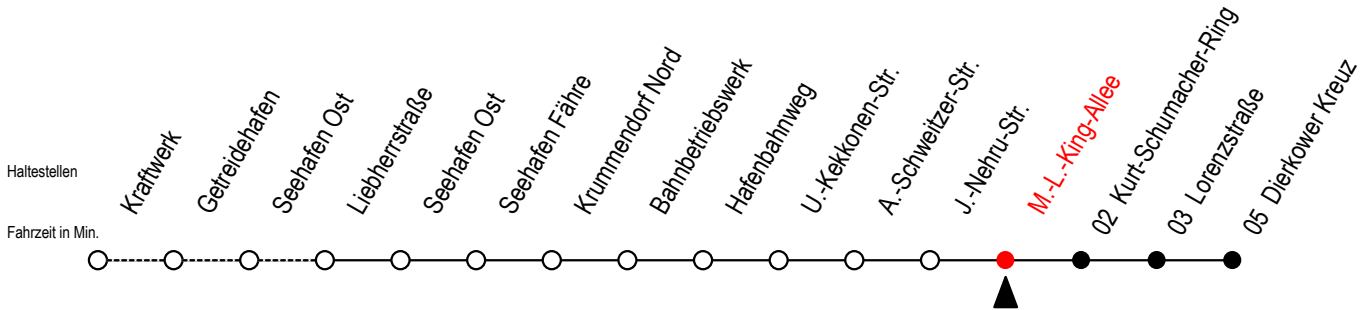

19 M.-L.-King-Allee

Gültig ab 06.01.2020

Alle Angaben ohne Gewähr

Richtung: Dierkower Kreuz

Bitte beachten Sie auch die Linie 49

Uhr Montag - Freitag

5	30	
6	14	
7	14	
8	14	59
9	14	
10	14	
11	14	
12	14	
13	14	
14	14	
15	14	
16	14	
17	14	
18	14	
19	14	
20	26	41

19 Kurt-Schumacher-Ring

Gültig ab 06.01.2020

Alle Angaben ohne Gewähr

Richtung: Dierkower Kreuz

Bitte beachten Sie auch die Linie 49

Uhr Montag - Freitag

5	32	
6	16	
7	16	
8	16	
9	01	16
10	16	
11	16	
12	16	
13	16	
14	16	
15	16	
16	16	
17	16	
18	16	
19	16	
20	28	43