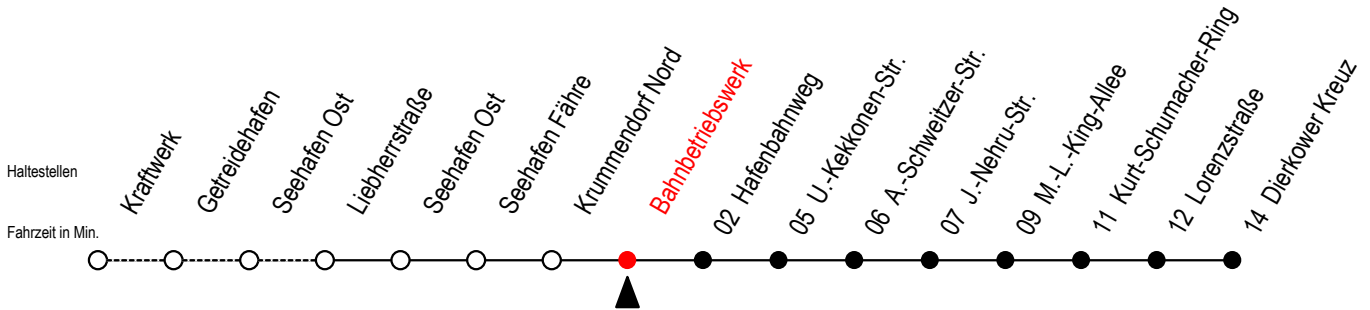

19 Bahnbetriebswerk

Gültig ab 06.01.2020

Alle Angaben ohne Gewähr

Richtung: Dierkower Kreuz

Bitte beachten Sie auch die Linie 49

Uhr Montag - Freitag

5	21	
6	05	
7	05	
8	05	50
9	05	
10	05	
11	05	
12	05	
13	05	
14	05	
15	05	
16	05	
17	05	
18	05	
19	05	
20	17	32

19 Hafenbahnweg

Gültig ab 06.01.2020

Alle Angaben ohne Gewähr

Richtung: Dierkower Kreuz

Bitte beachten Sie auch die Linie 49

Uhr Montag - Freitag

5	23	
6	07	
7	07	
8	07	52
9	07	
10	07	
11	07	
12	07	
13	07	
14	07	
15	07	
16	07	
17	07	
18	07	
19	07	
20	19	34