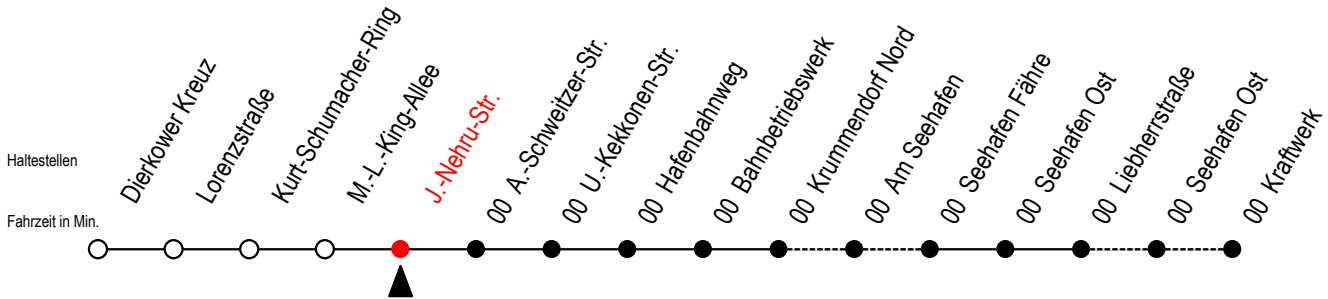

Richtung: Liebherrstraße - mit Fahrten zum Kraftwerk

Bitte beachten Sie auch die Linie 49

Uhr Montag - Freitag

4	23
5	01 45
6	45 ^K
7	45
8	44 ^{GF}
9	44 ^{GF}
10	44 ^{GF}
11	44 ^{GF}
12	00 45
13	45
14	45
15	45 ^M
16	45
17	45
18	45
19	58

G = fährt über Haltestelle Am Seehafen

F = fährt bis Seehafen Fähre

M = fährt Mo. - Do. bis Kraftwerk - Fr. bis Liebherrstr.

K = fährt bis Kraftwerk

19 J.-Nehru-Str.

Gültig ab 06.01.2020

Alle Angaben ohne Gewähr

Richtung: Liebherrstraße - mit Fahrten zum Kraftwerk

Bitte beachten Sie auch die Linie 49

Uhr Montag - Freitag

4	24
5	02 46
6	46 ^K
7	46
8	46 ^{GF}
9	46 ^{GF}
10	46 ^{GF}
11	46 ^{GF}
12	01 46
13	46
14	46
15	46 ^M
16	46
17	46
18	46
19	59