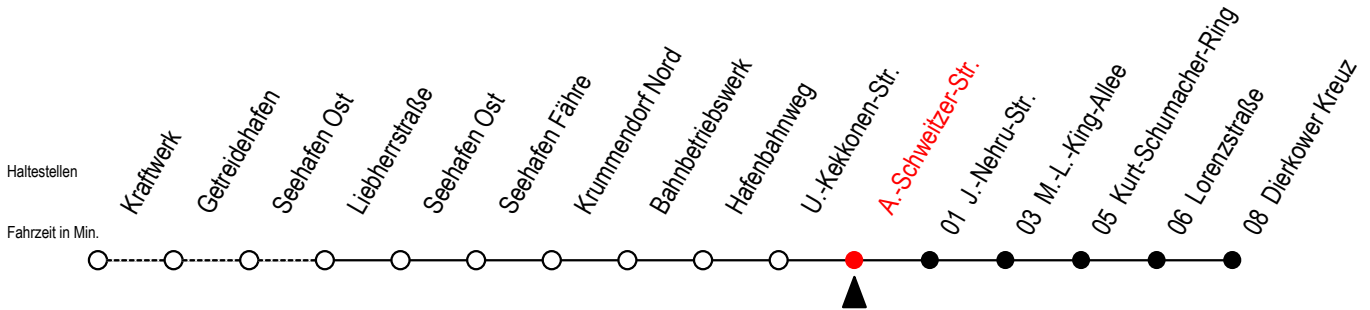

19 A.-Schweitzer-Str.

Gültig ab 06.01.2020

Alle Angaben ohne Gewähr

Richtung: Dierkower Kreuz

Bitte beachten Sie auch die Linie 49

Uhr Montag - Freitag

5	27	
6	11	
7	11	
8	11	56
9	11	
10	11	
11	11	
12	11	
13	11	
14	11	
15	11	
16	11	
17	11	
18	11	
19	11	
20	23	38

19 J.-Nehru-Str.

Gültig ab 06.01.2020

Alle Angaben ohne Gewähr

Richtung: Dierkower Kreuz

Bitte beachten Sie auch die Linie 49

Uhr Montag - Freitag

5	28	
6	12	
7	12	
8	12	57
9	12	
10	12	
11	12	
12	12	
13	12	
14	12	
15	12	
16	12	
17	12	
18	12	
19	12	
20	24	39

19 M.-L.-King-Allee

Gültig ab 06.01.2020

Alle Angaben ohne Gewähr

Richtung: Dierkower Kreuz

Bitte beachten Sie auch die Linie 49

Uhr Montag - Freitag

5	30	
6	14	
7	14	
8	14	59
9	14	
10	14	
11	14	
12	14	
13	14	
14	14	
15	14	
16	14	
17	14	
18	14	
19	14	
20	26	41