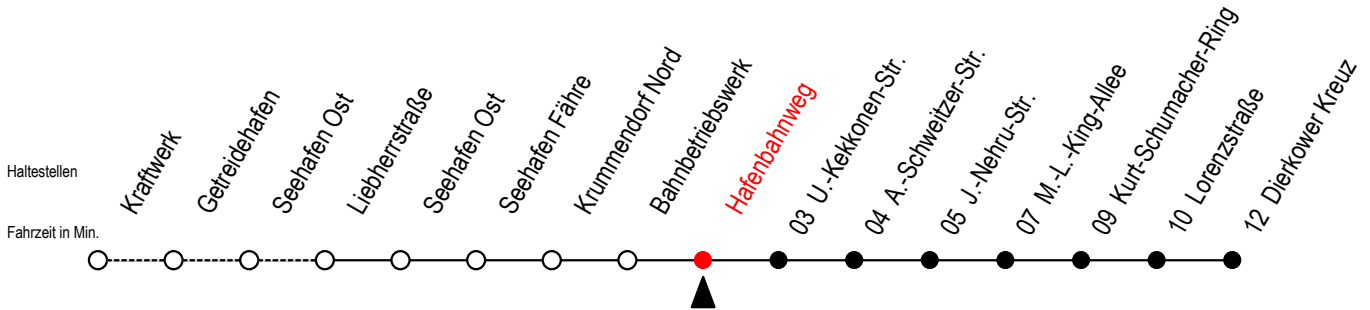

19 Hafenbahnweg

Gültig ab 06.01.2020

Alle Angaben ohne Gewähr

Richtung: Dierkower Kreuz

Bitte beachten Sie auch die Linie 49

Uhr Montag - Freitag

5	23	
6	07	
7	07	
8	07	52
9	07	
10	07	
11	07	
12	07	
13	07	
14	07	
15	07	
16	07	
17	07	
18	07	
19	07	
20	19	34

19 U.-Kekkonen-Str.

Gültig ab 06.01.2020

Alle Angaben ohne Gewähr

Richtung: Dierkower Kreuz

Bitte beachten Sie auch die Linie 49

Uhr Montag - Freitag

5	26	
6	10	
7	10	
8	10	55
9	10	
10	10	
11	10	
12	10	
13	10	
14	10	
15	10	
16	10	
17	10	
18	10	
19	10	
20	22	37

19 A.-Schweitzer-Str.

Gültig ab 06.01.2020

Alle Angaben ohne Gewähr

Richtung: Dierkower Kreuz

Bitte beachten Sie auch die Linie 49

Uhr Montag - Freitag

5	27	
6	11	
7	11	
8	11	56
9	11	
10	11	
11	11	
12	11	
13	11	
14	11	
15	11	
16	11	
17	11	
18	11	
19	11	
20	23	38