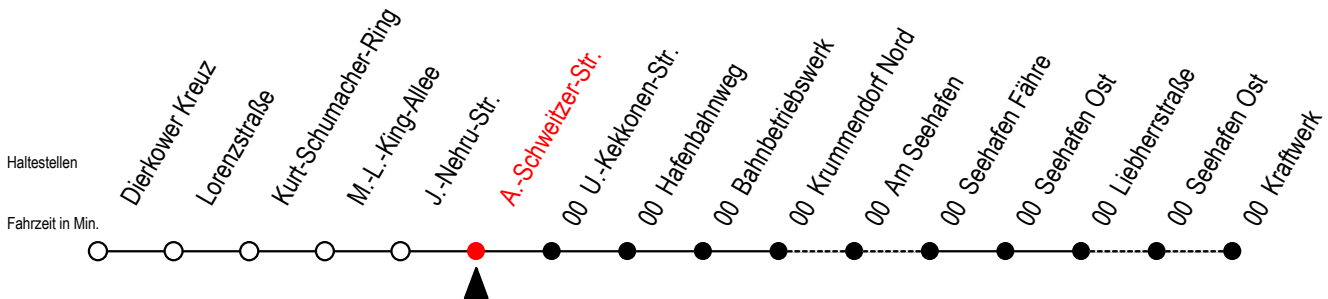

Richtung: Liebherrstraße - mit Fahrten zum Kraftwerk

Bitte beachten Sie auch die Linie 49

Uhr Montag - Freitag

4	24
5	02 46
6	46 ^K
7	46
8	46 ^{GF}
9	46 ^{GF}
10	46 ^{GF}
11	46 ^{GF}
12	01 46
13	46
14	46
15	46 ^M
16	46
17	46
18	46
19	59

G = fährt über Haltestelle Am Seehafen

F = fährt bis Seehafen Fähre

M = fährt Mo. - Do. bis Kraftwerk - Fr. bis Liebherrstr.

K = fährt bis Kraftwerk

19 A.-Schweitzer-Str.

Gültig ab 06.01.2020

Alle Angaben ohne Gewähr

Richtung: Liebherrstraße - mit Fahrten zum Kraftwerk

Bitte beachten Sie auch die Linie 49

Uhr Montag - Freitag

4	26
5	04 48
6	48 ^K
7	48
8	47 ^{GF}
9	47 ^{GF}
10	47 ^{GF}
11	47 ^{GF}
12	03 48
13	48
14	48
15	48 ^M
16	48
17	48
18	48
20	01