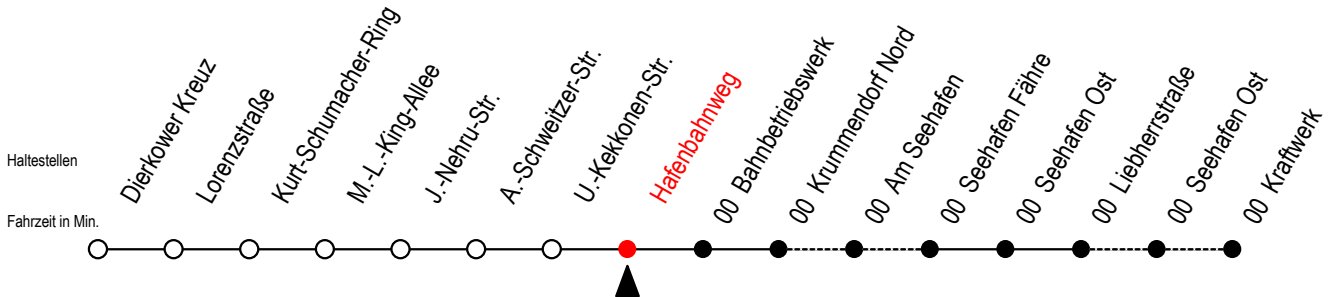

Richtung: Liebherrstraße - mit Fahrten zum Kraftwerk

Bitte beachten Sie auch die Linie 49

Uhr Montag - Freitag

4	27
5	05 49
6	49 ^K
7	49
8	48 ^{GF}
9	48 ^{GF}
10	48 ^{GF}
11	48 ^{GF}
12	04 49
13	49
14	49
15	49 ^M
16	49
17	49
18	49
20	02

G = fährt über Haltestelle Am Seehafen

F = fährt bis Seehafen Fähre

M = fährt Mo. - Do. bis Kraftwerk - Fr. bis Liebherrstr.

K = fährt bis Kraftwerk

19 Hafenbahnweg

Gültig ab 06.01.2020

Alle Angaben ohne Gewähr

Richtung: Liebherrstraße - mit Fahrten zum Kraftwerk

Bitte beachten Sie auch die Linie 49

Uhr Montag - Freitag

4	29
5	07 51
6	51 ^K
7	51
8	50 ^{GF}
9	50 ^{GF}
10	50 ^{GF}
11	50 ^{GF}
12	06 51
13	51
14	51
15	51 ^M
16	51
17	51
18	51
20	04