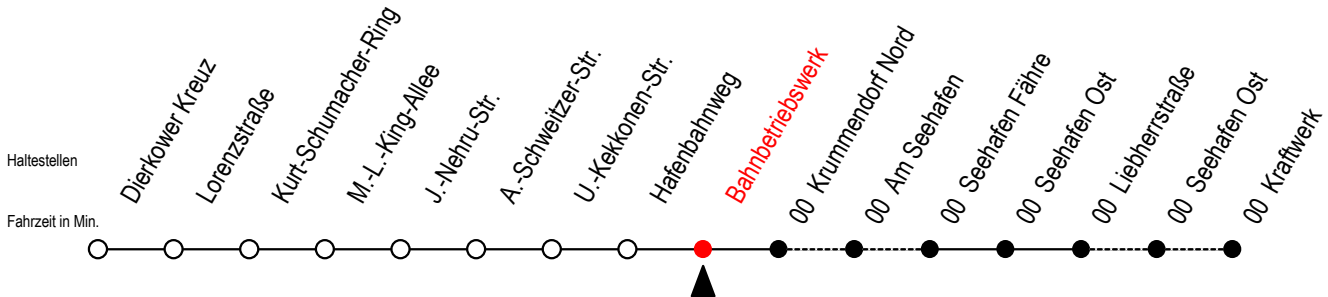

Richtung: Liebherrstraße - mit Fahrten zum Kraftwerk

Bitte beachten Sie auch die Linie 49

Uhr Montag - Freitag

4	29
5	07 51
6	51 ^K
7	51
8	50 ^{GF}
9	50 ^{GF}
10	50 ^{GF}
11	50 ^{GF}
12	06 51
13	51
14	51
15	51 ^M
16	51
17	51
18	51
20	04

G = fährt über Haltestelle Am Seehafen

F = fährt bis Seehafen Fähre

M = fährt Mo. - Do. bis Kraftwerk - Fr. bis Liebherrstr.

K = fährt bis Kraftwerk

19 Bahnbetriebswerk

Gültig ab 06.01.2020

Alle Angaben ohne Gewähr

Richtung: Liebherrstraße - mit Fahrten zum Kraftwerk

Bitte beachten Sie auch die Linie 49

Uhr Montag - Freitag

4	31
5	09 53
6	53 ^K
7	53
8	52 ^{GF}
9	52 ^{GF}
10	52 ^{GF}
11	52 ^{GF}
12	08 53
13	53
14	53
15	53 ^M
16	53
17	53
18	53
20	06