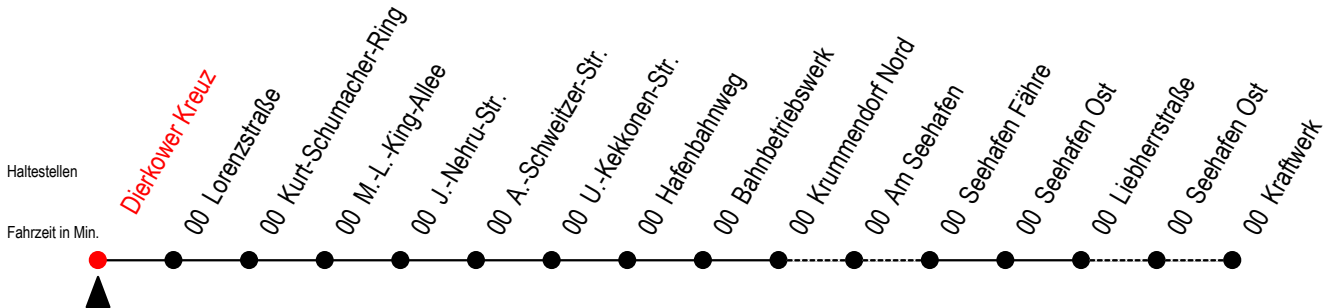

19 Dierkower Kreuz

Gültig ab 06.01.2020

Alle Angaben ohne Gewähr

Richtung: Liebherrstraße - mit Fahrten zum Kraftwerk

Bitte beachten Sie auch die Linie 49

Uhr Montag - Freitag

4	19 57
5	41
6	41 ^K
7	41
8	41 ^{GF}
9	41 ^{GF}
10	41 ^{GF}
11	41 ^{GF} 56
12	41
13	41
14	41
15	41 ^M
16	41
17	41
18	41
19	54

G = fährt über Haltestelle Am Seehafen

F = fährt bis Seehafen Fähre

M = fährt Mo. - Do. bis Kraftwerk - Fr. bis Liebherrstr.

K = fährt bis Kraftwerk

19 Lorenzstraße

Gültig ab 06.01.2020

Alle Angaben ohne Gewähr