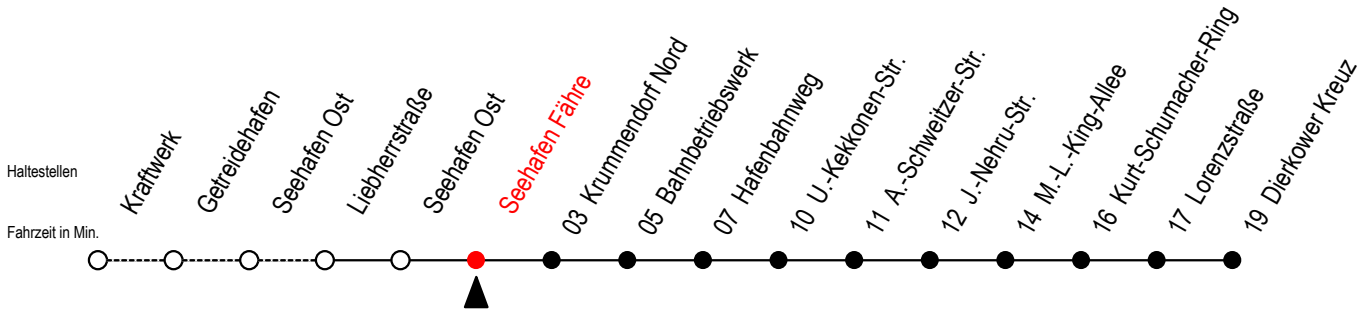

F = fährt bis Seehafen Fähre

19 Liebherrstraße

Gültig ab 06.01.2020

Alle Angaben ohne Gewähr

Richtung: Seehafen Fähre - Dierkower Kreuz

Bitte beachten Sie auch die Linie 49

Uhr Montag - Freitag

5	09	32 ^F	52
6	22 ^F	52	
7	22 ^F	52	
8	22 ^F	41	
12	22 ^F	52	
13	22 ^F	52	
14	22 ^F	52	
15	22 ^F	52	
16	22 ^F	52	
17	22 ^F	52	
18	22 ^F	52	
19	22 ^F		
20	05	23	

F = fährt bis Seehafen Fähre

19 Seehafen Fähre

Gültig ab 06.01.2020

Alle Angaben ohne Gewähr

Richtung: Dierkower Kreuz

Bitte beachten Sie auch die Linie 49

Uhr Montag - Freitag

5	17	
6	01	
7	01	
8	01	46
9	01	
10	01	
11	01	
12	01	
13	01	
14	01	
15	01	
16	01	
17	01	
18	01	
19	01	
20	13	28