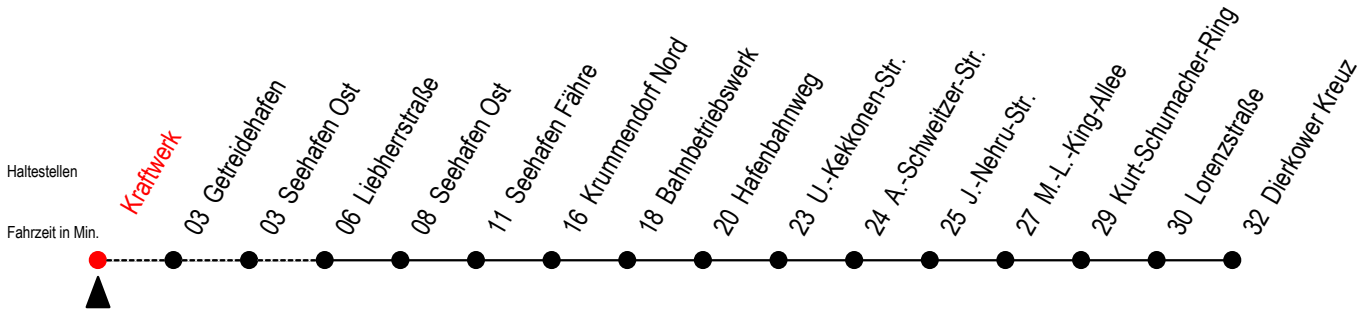

19 Kraftwerk

Gültig ab 06.01.2020

Alle Angaben ohne Gewähr

Richtung: Seehafen Fähre - Dierkower Kreuz

Uhr Montag - Donnerstag

6	46
7	16 ^F
13	--
16	16 ^F

Uhr Freitag

6	46
7	16 ^F
13	46
16	--

F = fährt bis Seehafen Fähre

19 Getreidehafen

Gültig ab 06.01.2020

Alle Angaben ohne Gewähr

Richtung: Seehafen Fähre - Dierkower Kreuz

Uhr Montag - Donnerstag

6	48
7	18 ^F
13	--
16	18 ^F

Uhr Freitag

6	48
7	18 ^F
13	48
16	--

F = fährt bis Seehafen Fähre

19 Seehafen Ost

Gültig ab 06.01.2020

Alle Angaben ohne Gewähr

Richtung: Seehafen Fähre - Dierkower Kreuz

Bitte beachten Sie auch die Linie 49

Uhr Montag - Donnerstag

F = fährt bis Seehafen Fähre

19 Liebherrstraße

Gültig ab 06.01.2020

Alle Angaben ohne Gewähr

Richtung: Seehafen Fähre - Dierkower Kreuz

Bitte beachten Sie auch die Linie 49

Uhr Montag - Freitag

5	09	32 ^F	52
6	22 ^F	52	
7	22 ^F	52	
8	22 ^F	41	
12	22 ^F	52	
13	22 ^F	52	
14	22 ^F	52	
15	22 ^F	52	
16	22 ^F	52	
17	22 ^F	52	
18	22 ^F	52	
19	22 ^F		
20	05	23	