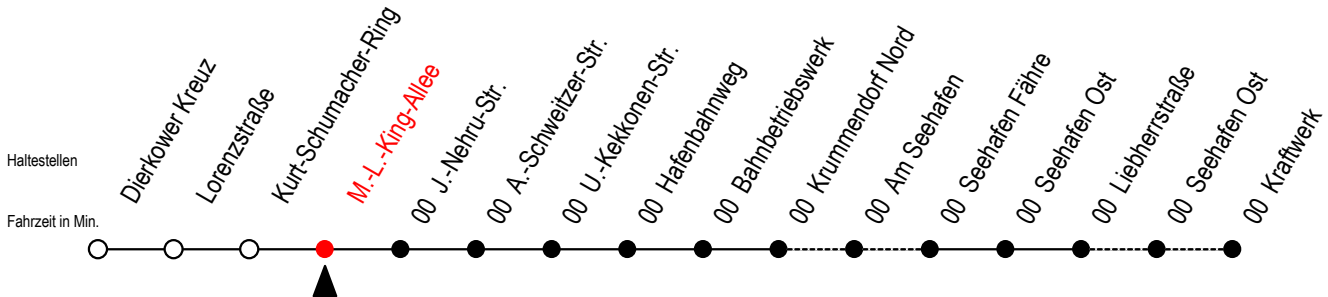

Richtung: Liebherrstraße - mit Fahrten zum Kraftwerk

Bitte beachten Sie auch die Linie 49

Uhr Montag - Freitag

4	21	59
5	43	
6	43 ^K	
7	43	
8	43 ^{GF}	
9	43 ^{GF}	
10	43 ^{GF}	
11	43 ^{GF}	58
12	43	
13	43	
14	43	
15	43 ^M	
16	43	
17	43	
18	43	
19	56	

G = fährt über Haltestelle Am Seehafen

F = fährt bis Seehafen Fähre

M = fährt Mo. - Do. bis Kraftwerk - Fr. bis Liebherrstr.

K = fährt bis Kraftwerk

19 M.-L.-King-Allee

Gültig ab 06.01.2020

Alle Angaben ohne Gewähr

Richtung: Liebherrstraße - mit Fahrten zum Kraftwerk

Bitte beachten Sie auch die Linie 49

Uhr Montag - Freitag

4	23
5	01 45
6	45 ^K
7	45
8	44 ^{GF}
9	44 ^{GF}
10	44 ^{GF}
11	44 ^{GF}
12	00 45
13	45
14	45
15	45 ^M
16	45
17	45
18	45
19	58