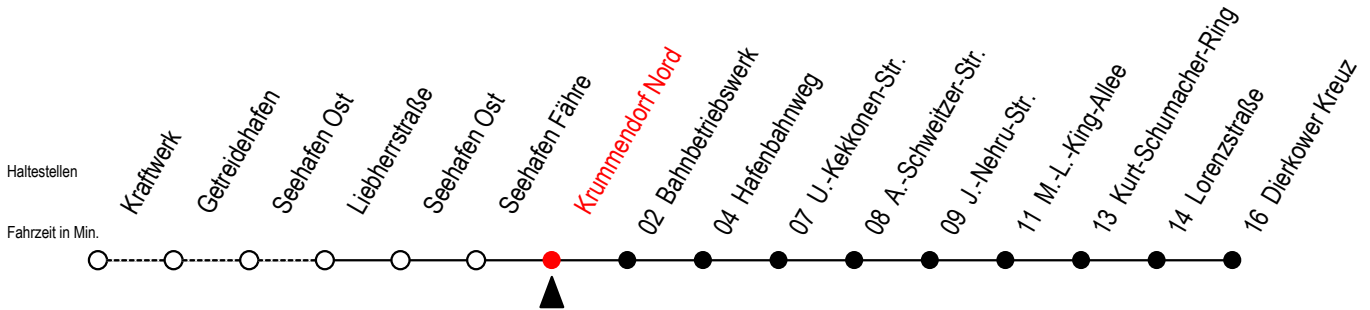

F = fährt bis Seehafen Fähre

19 Liebherrstraße

Gültig ab 06.01.2020

Alle Angaben ohne Gewähr

Richtung: Seehafen Fähre - Dierkower Kreuz

Bitte beachten Sie auch die Linie 49

Uhr Montag - Freitag

5	09	32 ^F	52
6	22 ^F	52	
7	22 ^F	52	
8	22 ^F	41	
12	22 ^F	52	
13	22 ^F	52	
14	22 ^F	52	
15	22 ^F	52	
16	22 ^F	52	
17	22 ^F	52	
18	22 ^F	52	
19	22 ^F		
20	05	23	

F = fährt bis Seehafen Fähre

19 Seehafen Fähre

Gültig ab 06.01.2020

Alle Angaben ohne Gewähr

Richtung: Dierkower Kreuz

Bitte beachten Sie auch die Linie 49

Uhr Montag - Freitag

5	17	
6	01	
7	01	
8	01	46
9	01	
10	01	
11	01	
12	01	
13	01	
14	01	
15	01	
16	01	
17	01	
18	01	
19	01	
20	13	28

19 Krummendorf Nord

Gültig ab 06.01.2020

Alle Angaben ohne Gewähr

Richtung: Dierkower Kreuz

Bitte beachten Sie auch die Linie 49

Uhr Montag - Freitag

5	20	
6	04	
7	04	
8	04	49
9	04	
10	04	
11	04	
12	04	
13	04	
14	04	
15	04	
16	04	
17	04	
18	04	
19	04	
20	16	31

19 Bahnbetriebswerk

Gültig ab 06.01.2020

Alle Angaben ohne Gewähr

Richtung: Dierkower Kreuz

Bitte beachten Sie auch die Linie 49

Uhr Montag - Freitag

5	21	
6	05	
7	05	
8	05	50
9	05	
10	05	
11	05	
12	05	
13	05	
14	05	
15	05	
16	05	
17	05	
18	05	
19	05	
20	17	32