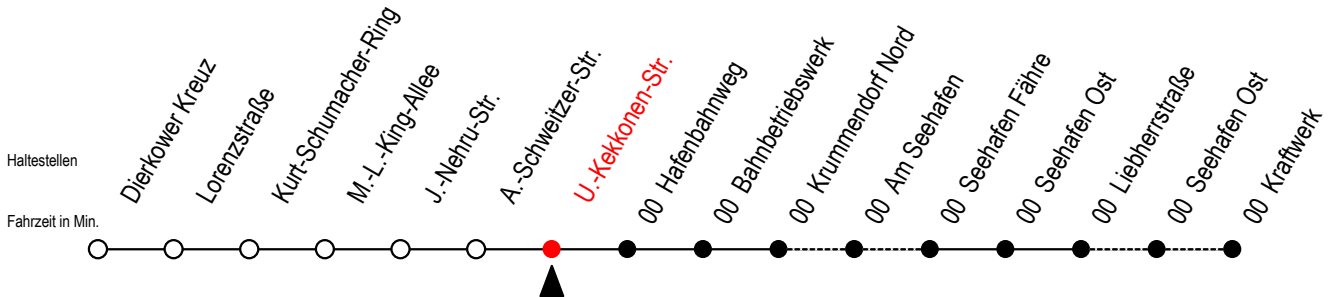

Richtung: Liebherrstraße - mit Fahrten zum Kraftwerk

Bitte beachten Sie auch die Linie 49

Uhr Montag - Freitag

4	26
5	04 48
6	48 ^K
7	48
8	47 ^{GF}
9	47 ^{GF}
10	47 ^{GF}
11	47 ^{GF}
12	03 48
13	48
14	48
15	48 ^M
16	48
17	48
18	48
20	01

G = fährt über Haltestelle Am Seehafen

F = fährt bis Seehafen Fähre

M = fährt Mo. - Do. bis Kraftwerk - Fr. bis Liebherrstr.

K = fährt bis Kraftwerk

19 U.-Kekkonen-Str.

Gültig ab 06.01.2020

Alle Angaben ohne Gewähr

Richtung: Liebherrstraße - mit Fahrten zum Kraftwerk

Bitte beachten Sie auch die Linie 49

Uhr Montag - Freitag

4	27
5	05 49
6	49 ^K
7	49
8	48 ^{GF}
9	48 ^{GF}
10	48 ^{GF}
11	48 ^{GF}
12	04 49
13	49
14	49
15	49 ^M
16	49
17	49
18	49
20	02