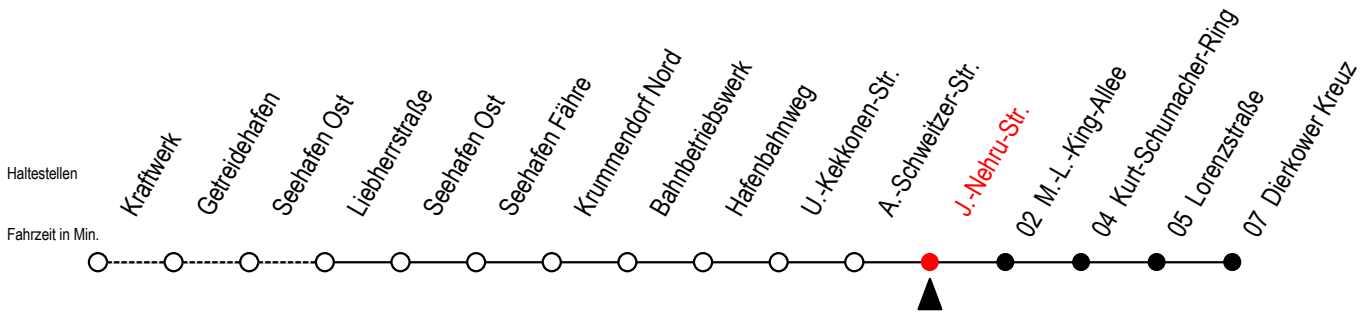

19 A.-Schweitzer-Str.

Gültig ab 06.01.2020

Alle Angaben ohne Gewähr

Richtung: Dierkower Kreuz

Bitte beachten Sie auch die Linie 49

Uhr Montag - Freitag

5	27	
6	11	
7	11	
8	11	56
9	11	
10	11	
11	11	
12	11	
13	11	
14	11	
15	11	
16	11	
17	11	
18	11	
19	11	
20	23	38

19 J.-Nehru-Str.

Gültig ab 06.01.2020

Alle Angaben ohne Gewähr

Richtung: Dierkower Kreuz

Bitte beachten Sie auch die Linie 49

Uhr Montag - Freitag

5	28	
6	12	
7	12	
8	12	57
9	12	
10	12	
11	12	
12	12	
13	12	
14	12	
15	12	
16	12	
17	12	
18	12	
19	12	
20	24	39

19 M.-L.-King-Allee

Gültig ab 06.01.2020

Alle Angaben ohne Gewähr

Richtung: Dierkower Kreuz

Bitte beachten Sie auch die Linie 49

Uhr Montag - Freitag

5	30	
6	14	
7	14	
8	14	59
9	14	
10	14	
11	14	
12	14	
13	14	
14	14	
15	14	
16	14	
17	14	
18	14	
19	14	
20	26	41