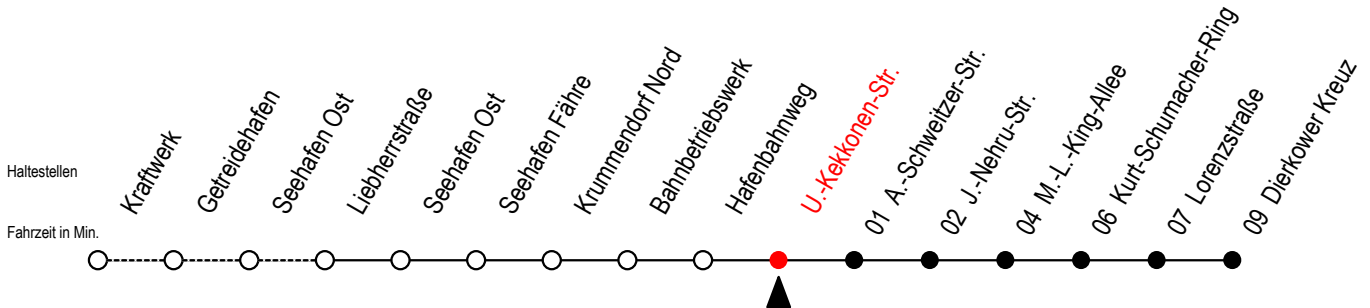

19 Hafenbahnweg

Gültig ab 06.01.2020

Alle Angaben ohne Gewähr

Richtung: Dierkower Kreuz

Bitte beachten Sie auch die Linie 49

Uhr Montag - Freitag

5	23	
6	07	
7	07	
8	07	52
9	07	
10	07	
11	07	
12	07	
13	07	
14	07	
15	07	
16	07	
17	07	
18	07	
19	07	
20	19	34

19 U.-Kekkonen-Str.

Gültig ab 06.01.2020

Alle Angaben ohne Gewähr

Richtung: Dierkower Kreuz

Bitte beachten Sie auch die Linie 49

Uhr Montag - Freitag

5	26	
6	10	
7	10	
8	10	55
9	10	
10	10	
11	10	
12	10	
13	10	
14	10	
15	10	
16	10	
17	10	
18	10	
19	10	
20	22	37

19 A.-Schweitzer-Str.

Gültig ab 06.01.2020

Alle Angaben ohne Gewähr

Richtung: Dierkower Kreuz

Bitte beachten Sie auch die Linie 49

Uhr Montag - Freitag

5	27	
6	11	
7	11	
8	11	56
9	11	
10	11	
11	11	
12	11	
13	11	
14	11	
15	11	
16	11	
17	11	
18	11	
19	11	
20	23	38