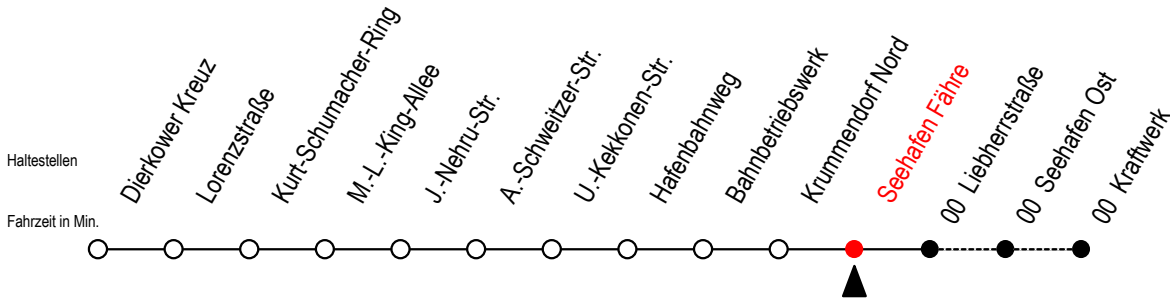

F = fährt bis Seehafen Fähre

19 Seehafen Fähre

Gültig ab 06.01.2020

Alle Angaben ohne Gewähr

Richtung: Dierkower Kreuz

Bitte beachten Sie auch die Linie 49

Uhr Montag - Freitag

5	17	
6	01	
7	01	
8	01	46
9	01	
10	01	
11	01	
12	01	
13	01	
14	01	
15	01	
16	01	
17	01	
18	01	
19	01	
20	13	28

G = fährt über Haltestelle Am Seehafen

F = fährt bis Seehafen Fähre

M = fährt Mo. - Do. bis Kraftwerk - Fr. bis Liebherrstr.

K = fährt bis Kraftwerk

19 Am Seehafen

Gültig ab 06.01.2020

Alle Angaben ohne Gewähr

Richtung: Seehafen Fähre

Uhr Montag - Freitag

8 56^F

9 56^F

10 56^F

11 56^F

F = fährt bis Seehafen Fähre

19 Seehafen Fähre

Gültig ab 06.01.2020

Alle Angaben ohne Gewähr

Richtung: Liebherrstraße - mit Fahrten zum Kraftwerk

Bitte beachten Sie auch die Linie 49

Uhr Montag - Donnerstag

4	36
5	17 41
6	01 31 ^K
7	01 ^K 31
8	01 31
12	13 31
13	01 31
14	01 31
15	01 31
16	01 ^K 31
17	01 31
18	01 31
19	01 31
20	13