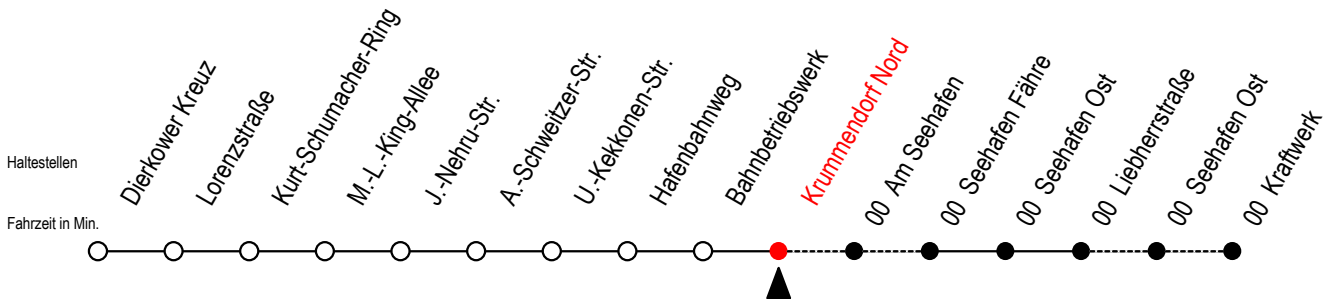

6	48
7	18 ^F
13	48
16	--

F = fährt bis Seehafen Fähre

19 Seehafen Ost

Gültig ab 06.01.2020

Alle Angaben ohne Gewähr

Richtung: Seehafen Fähre - Dierkower Kreuz

Bitte beachten Sie auch die Linie 49

Uhr Montag - Donnerstag

Richtung: Liebherrstraße - mit Fahrten zum Kraftwerk

Bitte beachten Sie auch die Linie 49

Uhr Montag - Freitag

4	31
5	09 53
6	53 ^K
7	53
8	52 ^{GF}
9	52 ^{GF}
10	52 ^{GF}
11	52 ^{GF}
12	08 53
13	53
14	53
15	53 ^M
16	53
17	53
18	53
20	06

G = fährt über Haltestelle Am Seehafen

F = fährt bis Seehafen Fähre

M = fährt Mo. - Do. bis Kraftwerk - Fr. bis Liebherrstr.

K = fährt bis Kraftwerk

19 Krummendorf Nord

Gültig ab 06.01.2020

Alle Angaben ohne Gewähr

Richtung: Liebherrstraße - mit Fahrten zum Kraftwerk

Bitte beachten Sie auch die Linie 49

Uhr Montag - Freitag

4	33
5	11 55
6	55 ^K
7	55
8	54 ^{GF}
9	54 ^{GF}
10	54 ^{GF}
11	54 ^{GF}
12	10 55
13	55
14	55
15	55 ^M
16	55
17	55
18	55
20	08