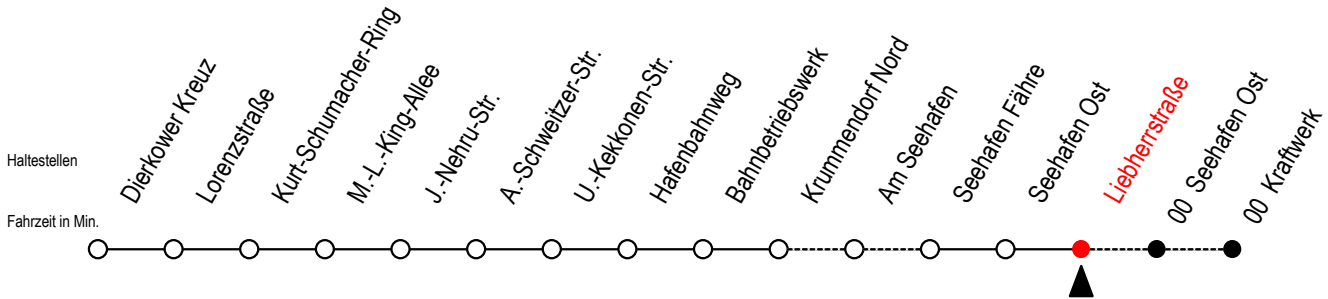

Gültig ab 06.01.2020

Alle Angaben ohne Gewähr

Richtung: Liebherrstraße - mit Fahrten zum Kraftwerk

Bitte beachten Sie auch die Linie 49

Uhr Montag - Donnerstag

4	36
5	17 41
6	01 31 ^K
7	01 ^K 31
8	01 31
12	13 31
13	01 31
14	01 31
15	01 31
16	01 ^K 31
17	01 31
18	01 31
19	01 31
20	13

Uhr Freitag

4	36
5	17 41
6	01 31 ^K
7	01 ^K 31
8	01 31
12	13 31
13	01 31 ^K
14	01 31
15	01 31
16	01 31
17	01 31
18	01 31
19	01 31
20	13

K = fährt bis Kraftwerk

19 Liebherrstraße

Gültig ab 06.01.2020

Alle Angaben ohne Gewähr

Richtung: Kraftwerk

Bitte beachten Sie auch die Linie 49

Uhr Montag - Donnerstag

6	36 ^K
7	06 ^K
13	--
16	06 ^K

Uhr Freitag

6	36 ^K
7	06 ^K
13	36 ^K
16	--

K = fährt bis Kraftwerk

19 Seehafen Ost

Gültig ab 06.01.2020

Alle Angaben ohne Gewähr

Richtung: Liebherrstraße - mit Fahrten zum Kraftwerk

Bitte beachten Sie auch die Linie 49

Uhr Montag - Donnerstag

Uhr Freitag

4	38	4	38
5	19 43	5	19 43
6	03 38 ^K	6	03 38 ^K
7	08 ^K 33	7	08 ^K 33
8	03 33	8	03 33
12	15 33	12	15 33
13	03 33	13	03 38 ^K
14	03 33	14	03 33
15	03 33	15	03 33
16	08 ^K 33	16	03 33
17	03 33	17	03 33
18	03 33	18	03 33
19	03 33	19	03 33
20	15	20	15