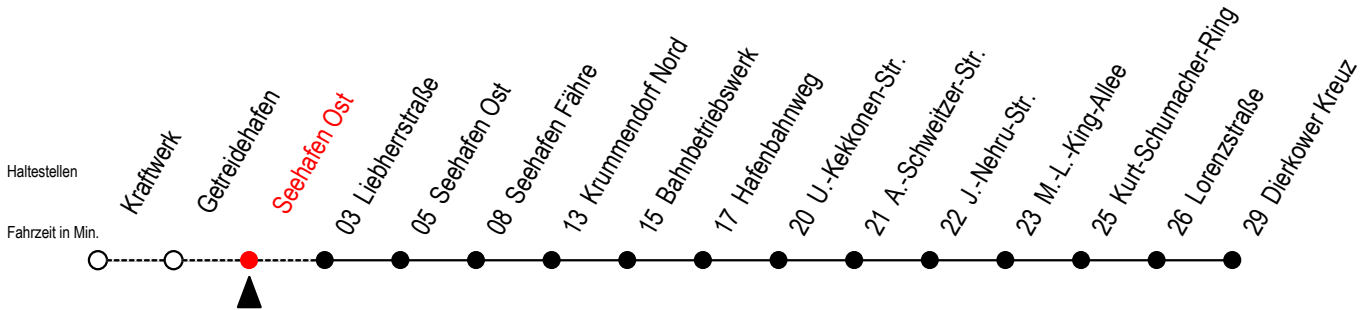

F = fährt bis Seehafen Fähre

19 Getreidehafen

Gültig ab 06.01.2020

Alle Angaben ohne Gewähr

Richtung: Seehafen Fähre - Dierkower Kreuz

Uhr Montag - Donnerstag

6	48
7	18 ^F
13	--
16	18 ^F

Uhr Freitag

6	48
7	18 ^F
13	48
16	--

F = fährt bis Seehafen Fähre

19 Seehafen Ost

Gültig ab 06.01.2020

Alle Angaben ohne Gewähr

Richtung: Seehafen Fähre - Dierkower Kreuz

Bitte beachten Sie auch die Linie 49

Uhr Montag - Donnerstag

F = fährt bis Seehafen Fähre

19 Liebherrstraße

Gültig ab 06.01.2020

Alle Angaben ohne Gewähr

Richtung: Seehafen Fähre - Dierkower Kreuz

Bitte beachten Sie auch die Linie 49

Uhr Montag - Freitag

5	09	32 ^F	52
6	22 ^F	52	
7	22 ^F	52	
8	22 ^F	41	
12	22 ^F	52	
13	22 ^F	52	
14	22 ^F	52	
15	22 ^F	52	
16	22 ^F	52	
17	22 ^F	52	
18	22 ^F	52	
19	22 ^F		
20	05	23	