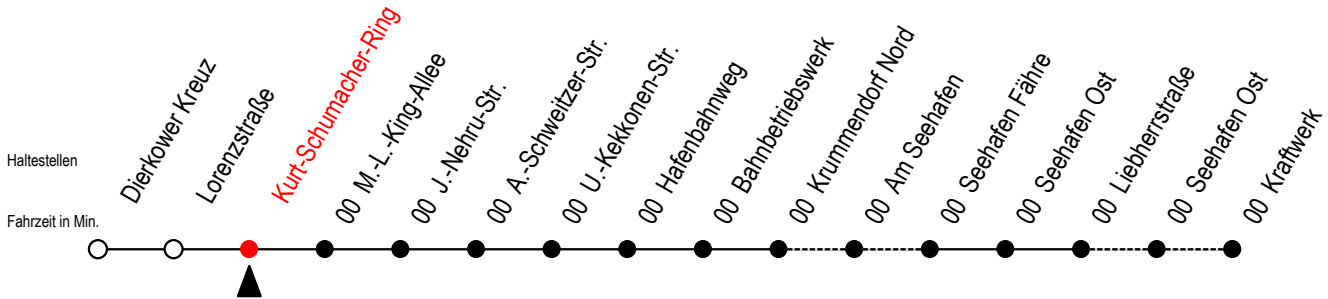

Richtung: Liebherrstraße - mit Fahrten zum Kraftwerk

Bitte beachten Sie auch die Linie 49

Uhr Montag - Freitag

4	20	58
5	42	
6	42 ^K	
7	42	
8	42 ^{GF}	
9	42 ^{GF}	
10	42 ^{GF}	
11	42 ^{GF}	57
12	42	
13	42	
14	42	
15	42 ^M	
16	42	
17	42	
18	42	
19	55	

G = fährt über Haltestelle Am Seehafen

F = fährt bis Seehafen Fähre

M = fährt Mo. - Do. bis Kraftwerk - Fr. bis Liebherrstr.

K = fährt bis Kraftwerk

19 Kurt-Schumacher-Ring

Gültig ab 06.01.2020

Alle Angaben ohne Gewähr

Richtung: Liebherrstraße - mit Fahrten zum Kraftwerk

Bitte beachten Sie auch die Linie 49

Uhr Montag - Freitag

4	21	59
5	43	
6	43 ^K	
7	43	
8	43 ^{GF}	
9	43 ^{GF}	
10	43 ^{GF}	
11	43 ^{GF}	58
12	43	
13	43	
14	43	
15	43 ^M	
16	43	
17	43	
18	43	
19	56	

G = fährt über Haltestelle Am Seehafen

F = fährt bis Seehafen Fähre

M = fährt Mo. - Do. bis Kraftwerk - Fr. bis Liebherrstr.

K = fährt bis Kraftwerk

19 M.-L.-King-Allee

Gültig ab 06.01.2020

Alle Angaben ohne Gewähr