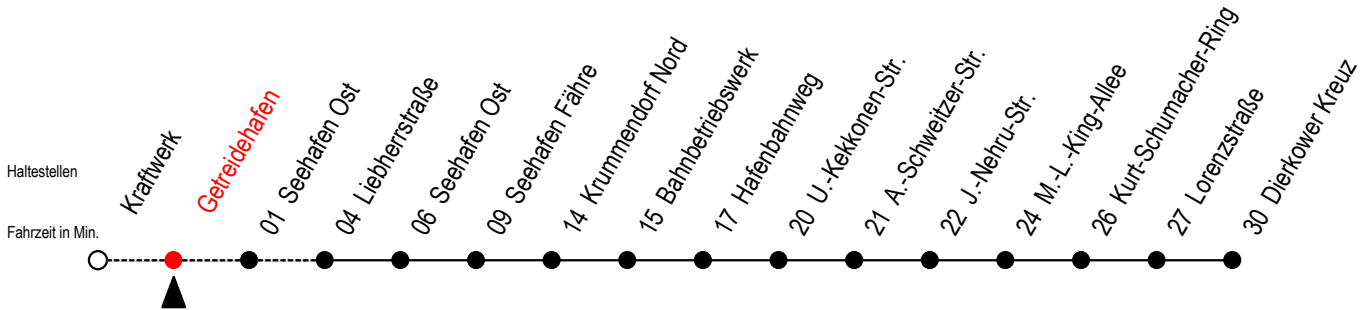

F = fährt bis Seehafen Fähre

19 Getreidehafen

Gültig ab 06.01.2020

Alle Angaben ohne Gewähr

Richtung: Seehafen Fähre - Dierkower Kreuz

Uhr Montag - Donnerstag

6	48
7	18 ^F
13	--
16	18 ^F

Uhr Freitag

6	48
7	18 ^F
13	48
16	--

F = fährt bis Seehafen Fähre

19 Seehafen Ost

Gültig ab 06.01.2020

Alle Angaben ohne Gewähr

Richtung: Seehafen Fähre - Dierkower Kreuz

Bitte beachten Sie auch die Linie 49

Uhr Montag - Donnerstag

F = fährt bis Seehafen Fähre

19 Liebherrstraße

Gültig ab 06.01.2020

Alle Angaben ohne Gewähr

Richtung: Seehafen Fähre - Dierkower Kreuz

Bitte beachten Sie auch die Linie 49

Uhr Montag - Freitag

5	09	32 ^F	52
6	22 ^F	52	
7	22 ^F	52	
8	22 ^F	41	
12	22 ^F	52	
13	22 ^F	52	
14	22 ^F	52	
15	22 ^F	52	
16	22 ^F	52	
17	22 ^F	52	
18	22 ^F	52	
19	22 ^F		
20	05	23	