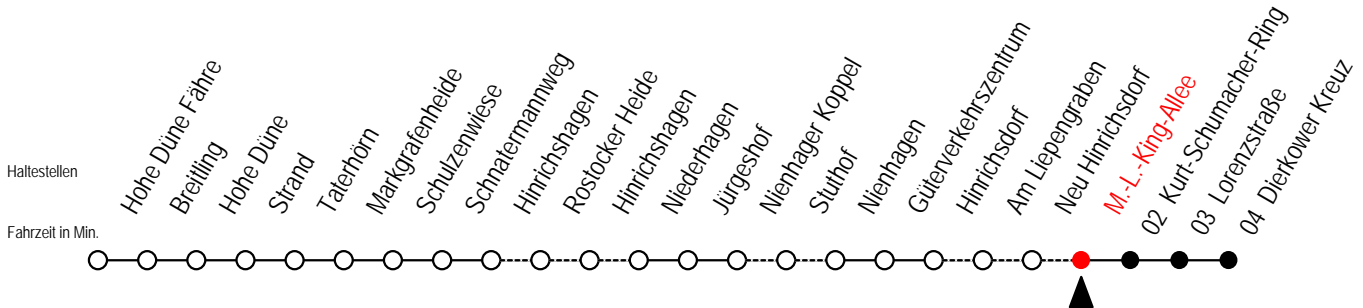

B = fährt am Samstag

A = fährt Sonntag - Feiertag

X = fährt über Stuthof

18 M.-L.-King-Allee

Gültig ab 06.01.2020

Alle Angaben ohne Gewähr

Richtung: Dierkower Kreuz

Uhr Mo. bis Fr.