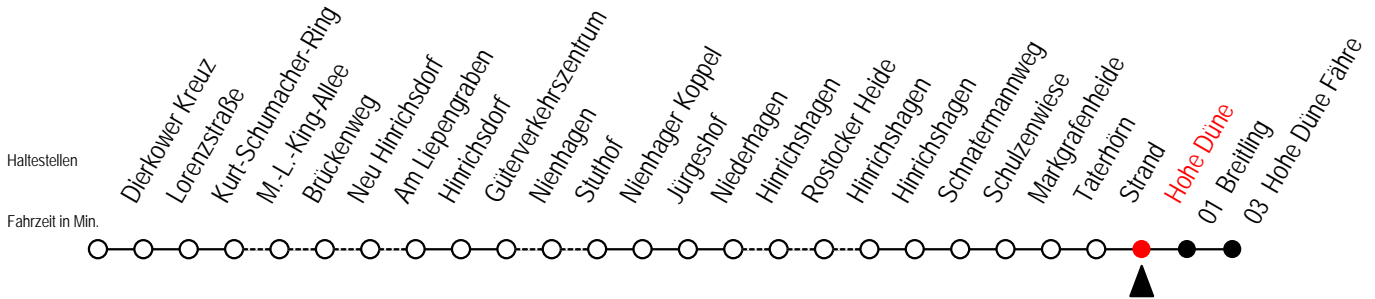

B = fährt am Samstag

18 Hohe Düne

Gültig ab 06.01.2020

Alle Angaben ohne Gewähr

Richtung: Hohe Düne Fähre

Bitte beachten Sie auch die Linie 17

Uhr Mo. bis Fr.

Uhr Sa./So./Fei. bis 21.06. u. ab 05.09.