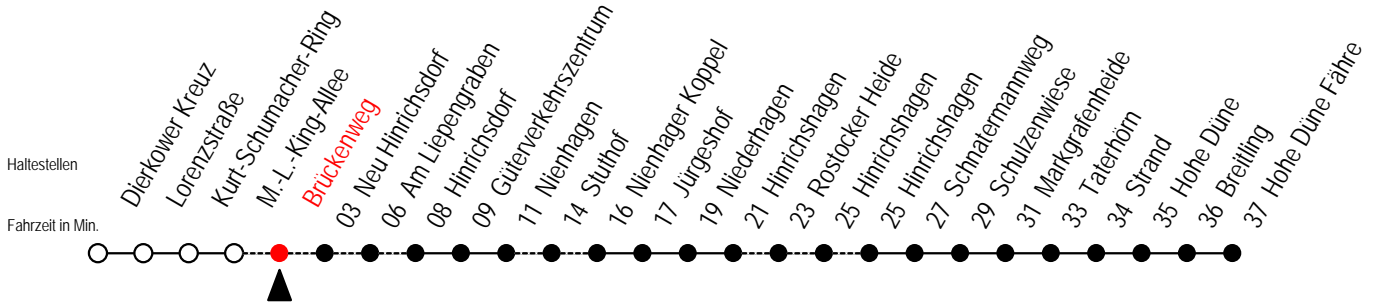

18 Brückenweg

Gültig ab 06.01.2020

Alle Angaben ohne Gewähr

Richtung: Hohe Düne Fähre

Bitte beachten Sie auch Linie 16

Uhr Mo. bis Fr.

8 | 29^{LX}

L = fährt über Am Liepengraben

X = fährt über Stuthof