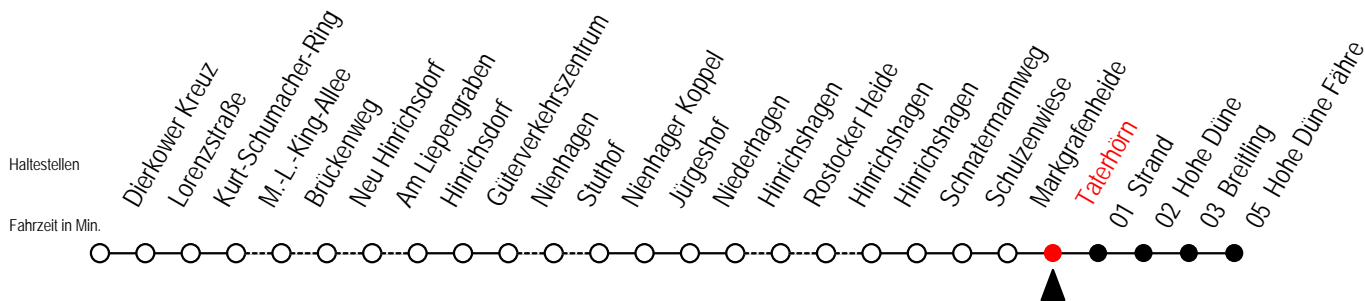

B = fährt am Samstag

18 Taterhörn

Gültig ab 06.01.2020

Alle Angaben ohne Gewähr

Richtung: Hohe Düne Fähre

Bitte beachten Sie auch die Linie 17

Uhr Mo. bis Fr.

Uhr Sa./So./Fei. bis 21.06. u. ab 05.09.