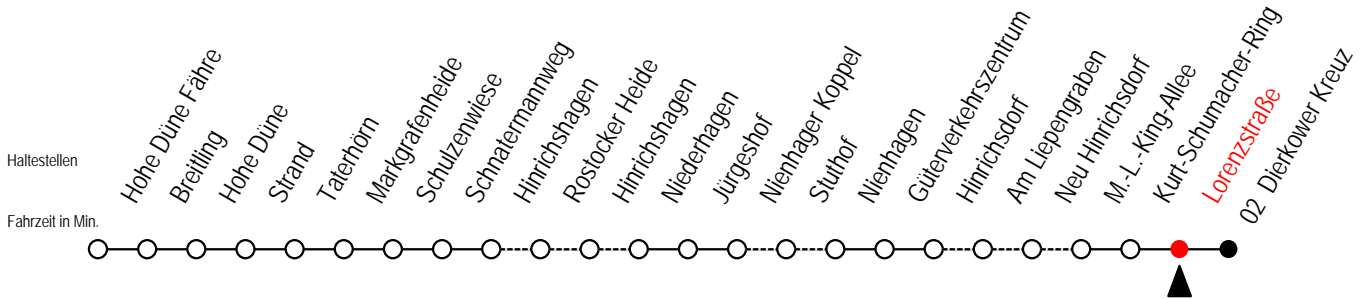

B = fährt am Samstag

A = fährt Sonntag - Feiertag

X = fährt über Stuthof

18 Lorenzstraße

Gültig ab 06.01.2020

Alle Angaben ohne Gewähr

Richtung: Dierkower Kreuz

Uhr Mo. bis Fr.