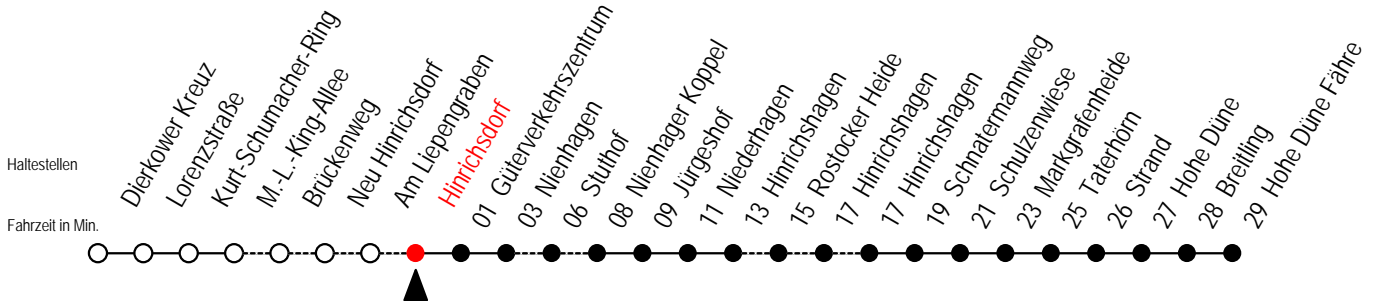

R = fährt über Rostocker Heide

X = fährt über Stuthof

18 Hinrichsdorf

Gültig ab 06.01.2020

Alle Angaben ohne Gewähr

Richtung: Hohe Düne Fähre

Bitte beachten Sie auch Linie 16

Uhr Mo. bis Fr.