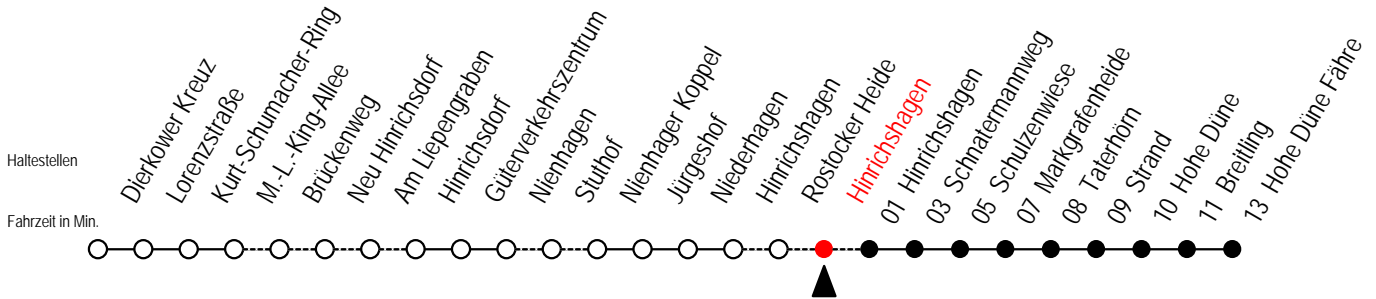

6 | 50

18 Hinrichshagen

Gültig ab 06.01.2020

Alle Angaben ohne Gewähr

Richtung: Hohe Düne Fähre

Bitte beachten Sie auch die Linie 17

Uhr Mo. bis Fr.

6 | 52