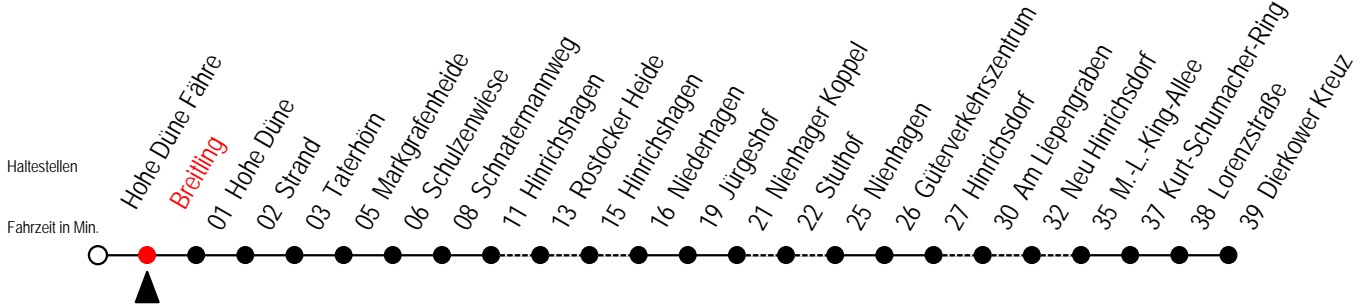

18 Breitling

Gültig ab 06.01.2020

Alle Angaben ohne Gewähr

Richtung: Dierkower Kreuz über Markgrafenheide

Bitte beachten Sie auch die Linie 17

Uhr Mo. bis Fr.

Uhr Sa./So./Fei. bis 21.06. u. ab 05.09.

Uhr Sa./So./Fei. 27.06. bis 30.08.

18 Hohe Düne

Gültig ab 06.01.2020

Alle Angaben ohne Gewähr

Richtung: Dierkower Kreuz über Markgrafenheide

Bitte beachten Sie auch die Linie 17

Uhr Mo. bis Fr.

Uhr Sa./So./Fei. bis 21.06. u. ab 05.09.

Uhr Sa./So./Fei. 27.06. bis 30.08.