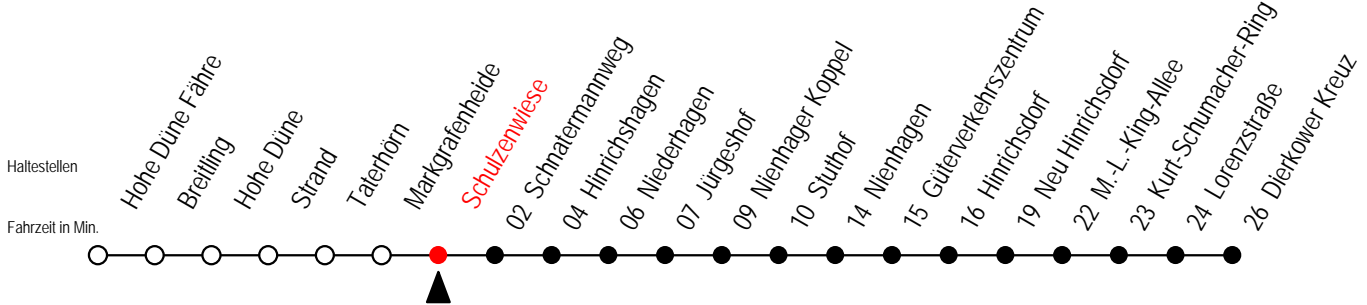

18 Schulzenwiese

Gültig ab 06.01.2020

Alle Angaben ohne Gewähr

Richtung: Dierkower Kreuz

Bitte beachten Sie auch die Linie 17

Uhr Mo. bis Fr.

Uhr Sa./So./Fei. bis 21.06. u. ab 05.09.

Uhr Sa./So./Fei. 27.06. bis 30.08.