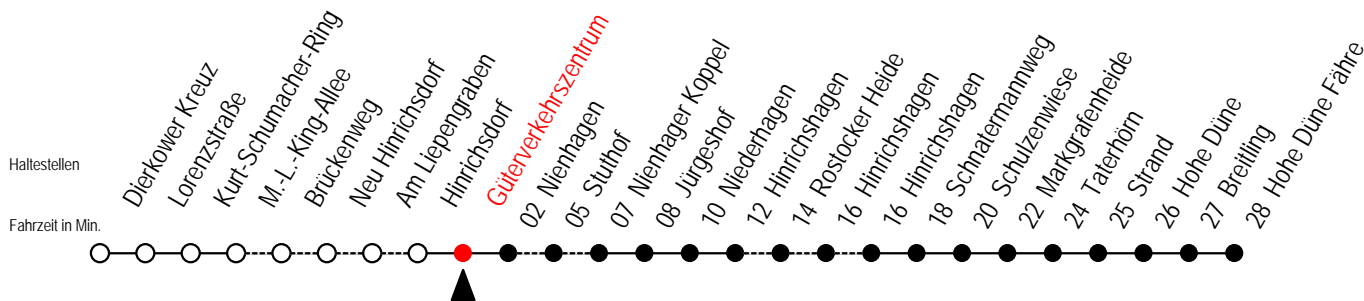

R = fährt über Rostocker Heide

X = fährt über Stuthof

B = fährt am Samstag

18 Güterverkehrszentrum

Gültig ab 06.01.2020

Alle Angaben ohne Gewähr

Richtung: Hohe Düne Fähre

Bitte beachten Sie auch Linie 16