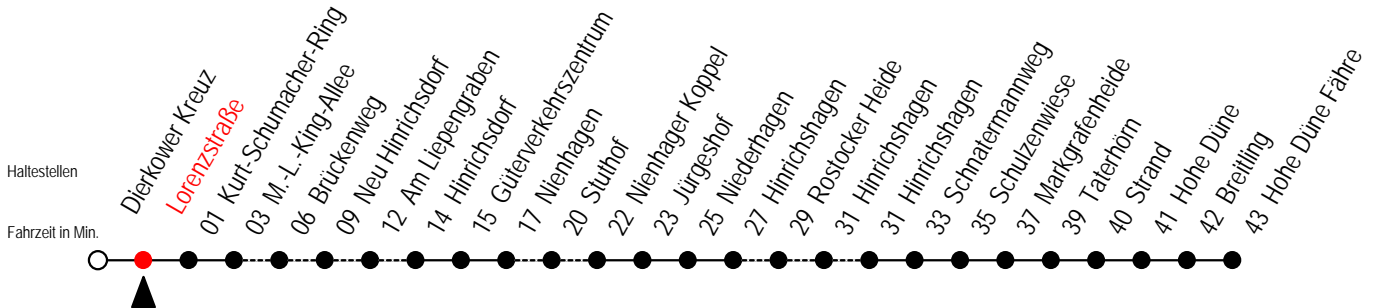

L = fährt über Am Liepengraben

W = fährt über Brückenweg

V = fährt bei Bedarf über Am Liepengraben

R = fährt über Rostocker Heide

X = fährt über Stuthof

B = fährt am Samstag

18 Lorenzstraße

Gültig ab 06.01.2020

Alle Angaben ohne Gewähr

Richtung: Hohe Düne Fähre

Bitte beachten Sie auch Linie 16

Uhr Mo. bis Fr.

Uhr Sa./So./Fei. bis 21.06. u. ab 05.09.

Uhr Sa./So./Fei. 27.06. bis 30.08.

3	55 ^V	3	--	3	--
4	--	4	55	4	55
5	35	5	--	5	--
6	24 ^{LR}	6	--	6	--
7	29 ^L	7	29 ^{BX}	7	29 ^{BX}
8	22 ^{WLX}	8	32	8	32
9	29 ^L	9	29 ^X	9	21 ^X 41 ^X
10	29 ^X	10	32	10	44
11	32	11	29 ^X	11	41 ^X
12	29 ^X	12	32	12	44
13	26 ^{LX}	13	29 ^X	13	41 ^X
14	29 ^X	14	32	14	44
15	29 ^X	15	29 ^X	15	41 ^X
16	32	16	32	16	44
17	32	17	29 ^X	17	41 ^X
18	29 ^X	18	32	18	44
19	29 ^X	19	29 ^X	19	39 ^X
21	49 ^{VX}	21	49 ^X	21	49 ^X