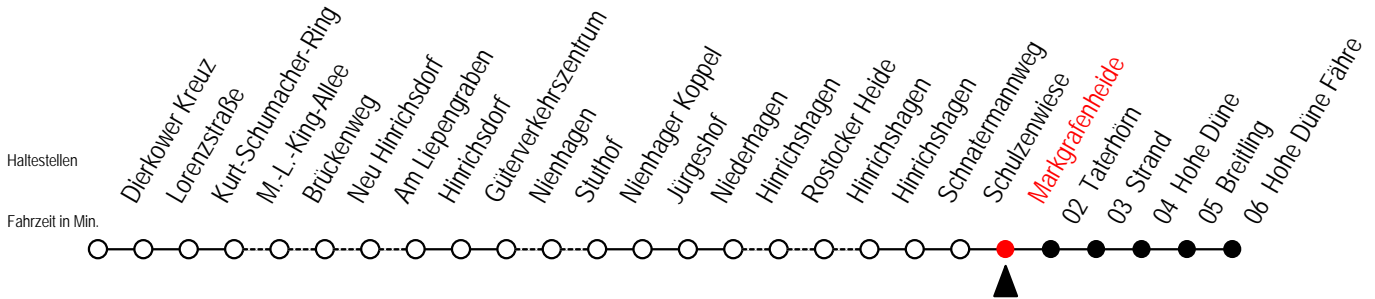

18 Markgrafenheide

Gültig ab 06.01.2020

Alle Angaben ohne Gewähr

Richtung: Hohe Düne Fähre

Uhr Mo. bis Fr.

Uhr Sa./So./Fei. bis 21.06. u. ab 05.09.

Uhr Sa./So./Fei. 27.06. bis 30.08.

4	19	4	--	4	--
5	59	5	19	5	19
6	59	6	--	6	--
7	59	7	59^B	7	59^B
8	59	8	59	8	59
9	59	9	59	9	51
10	59	10	59	10	11
11	59	11	59	11	11
12	59	12	59	12	11
13	59	13	59	13	11
14	59	14	59	14	11
15	59	15	59	15	11
16	59	16	59	16	11
17	59	17	59	17	11
18	59	18	59	18	11
19	59	19	59	19	11
20	--	20	--	20	09
22	19	22	19	22	19

B = fährt am Samstag