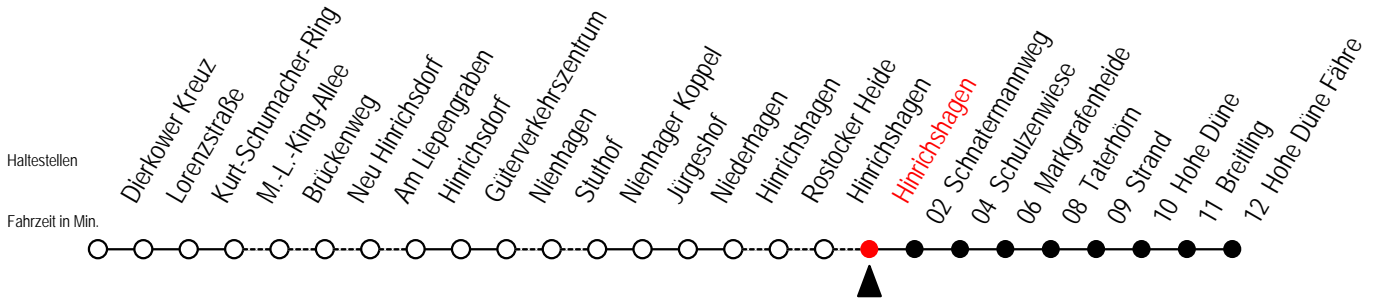

18 Hinrichshagen

Gültig ab 06.01.2020

Alle Angaben ohne Gewähr

Richtung: Hohe Düne Fähre

Bitte beachten Sie auch die Linie 17

Uhr Mo. bis Fr.

Uhr Sa./So./Fei. bis 21.06. u. ab 05.09.

Uhr Sa./So./Fei. 27.06. bis 30.08.