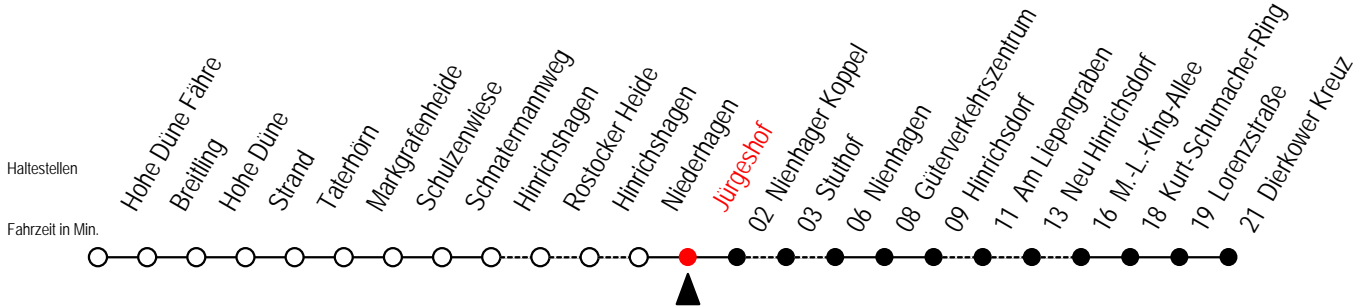

X = fährt über Stuthof
B = fährt am Samstag

L = fährt über Am Liepengraben
A = fährt Sonntag - Feiertag

18 Jürgeshof

Gültig ab 06.01.2020

Alle Angaben ohne Gewähr

Richtung: Dierkower Kreuz

Uhr Mo. bis Fr.

Uhr Sa./So./Fei. bis 21.06. u. ab 05.09.