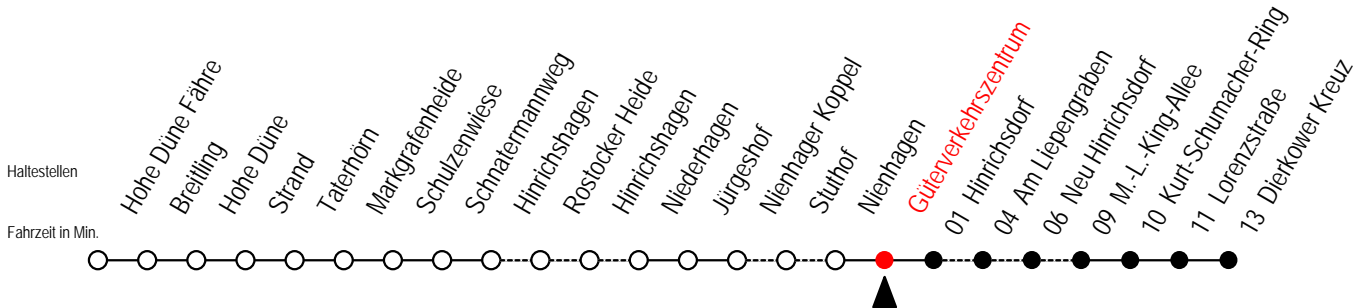

18 Güterverkehrszentrum

Gültig ab 06.01.2020

Alle Angaben ohne Gewähr

Richtung: Dierkower Kreuz

Bitte beachten Sie auch die Linie 16

Uhr Mo. bis Fr.

Uhr Sa./So./Fei. bis 21.06. u. ab 05.09.

Uhr Sa./So./Fei. 27.06. bis 30.08.

6	07	6	--	6	--
7	12	7	--	7	--
8	10	8	12^B	8	12^{BX}
9	12	9	10^A	9	10^A
10	10	10	12	10	12
11	12	11	10	11	10
12	10	12	12	12	12
13	10^L	13	10	13	10
14	10^L	14	12	14	12
15	10^L	15	10	15	10
16	10^L	16	12	16	12
17	10^L	17	10	17	10
18	10^L	18	12	18	12
19	14	19	10	19	10 50
20	10	20	10	20	10
22	07^L	22	07	22	07
0	27	0	27	0	27

L = fährt über Am Liepengraben

A = fährt Sonntag - Feiertag

B = fährt am Samstag

X = fährt über Stuthof