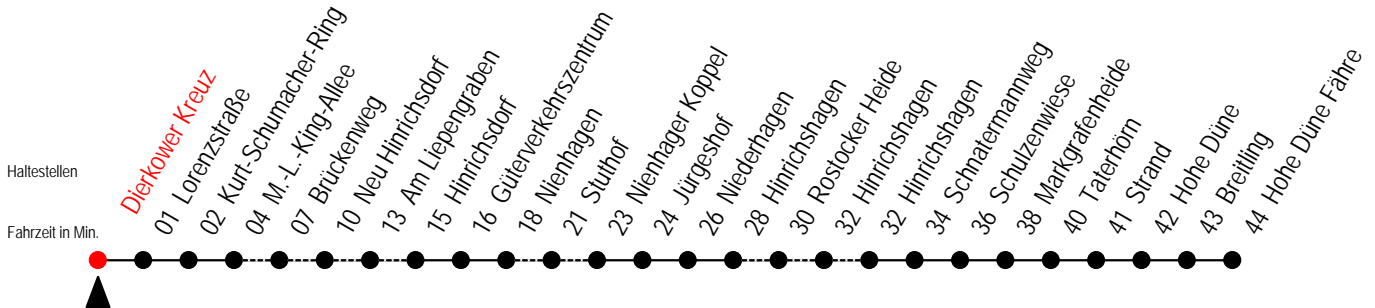

B = fährt am Samstag

A = fährt Sonntag - Feiertag

X = fährt über Stuthof

18 Dierkower Kreuz

Gültig ab 06.01.2020

Alle Angaben ohne Gewähr

Richtung: Hohe Düne Fähre

Bitte beachten Sie auch Linie 16