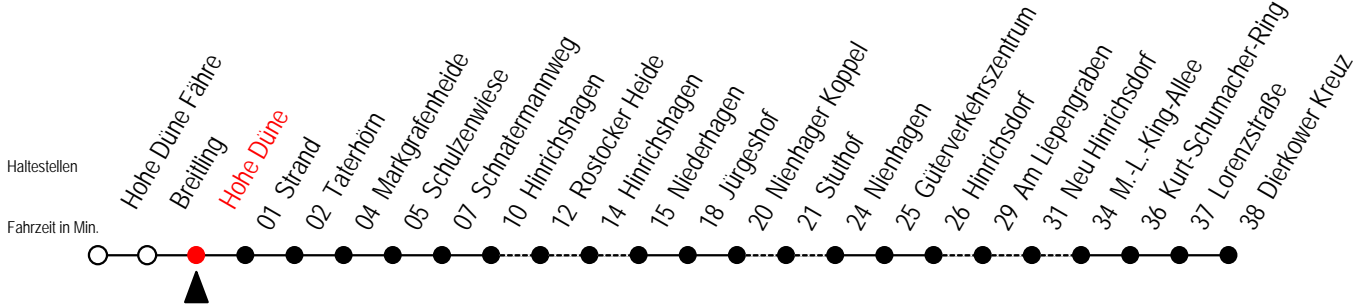

18 Hohe Düne

Gültig ab 06.01.2020

Alle Angaben ohne Gewähr

Richtung: Dierkower Kreuz über Markgrafenheide

Bitte beachten Sie auch die Linie 17

Uhr Mo. bis Fr.

Uhr Sa./So./Fei. bis 21.06. u. ab 05.09.

Uhr Sa./So./Fei. 27.06. bis 30.08.

18 Strand

Gültig ab 06.01.2020

Alle Angaben ohne Gewähr

Richtung: Dierkower Kreuz über Markgrafenheide

Bitte beachten Sie auch die Linie 17

Uhr Mo. bis Fr.

Uhr Sa./So./Fei. bis 21.06. u. ab 05.09.

Uhr Sa./So./Fei. 27.06. bis 30.08.