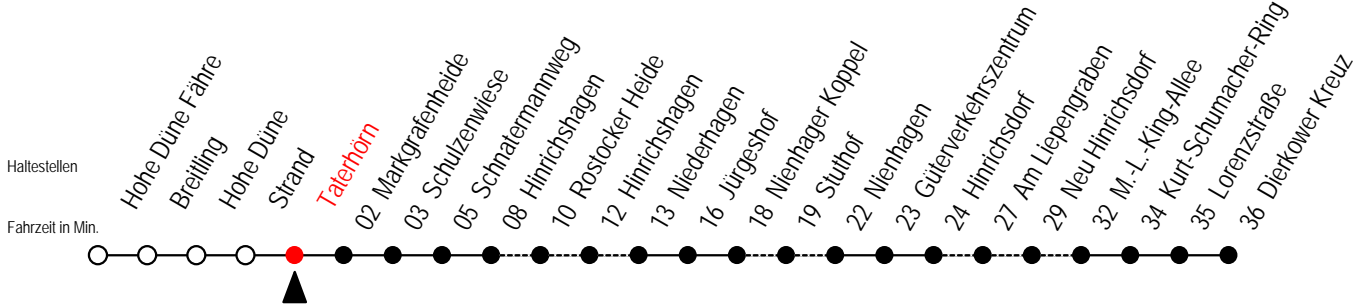

18 Taterhörn

Gültig ab 06.01.2020

Alle Angaben ohne Gewähr

Richtung: Dierkower Kreuz über Markgrafenheide

Bitte beachten Sie auch die Linie 17

Uhr Mo. bis Fr.

Uhr Sa./So./Fei. bis 21.06. u. ab 05.09.

Uhr Sa./So./Fei. 27.06. bis 30.08.