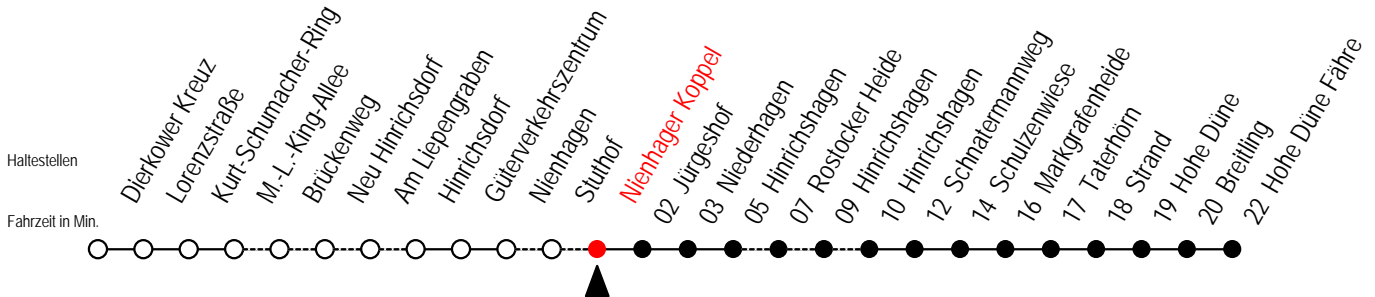

B = fährt am Samstag

18 Nienhager Koppel

Gültig ab 06.01.2020

Alle Angaben ohne Gewähr

Richtung: Hohe Düne Fähre

Uhr Mo. bis Fr.

Uhr Sa./So./Fei. bis 21.06. u. ab 05.09.

Uhr Sa./So./Fei. 27.06. bis 30.08.