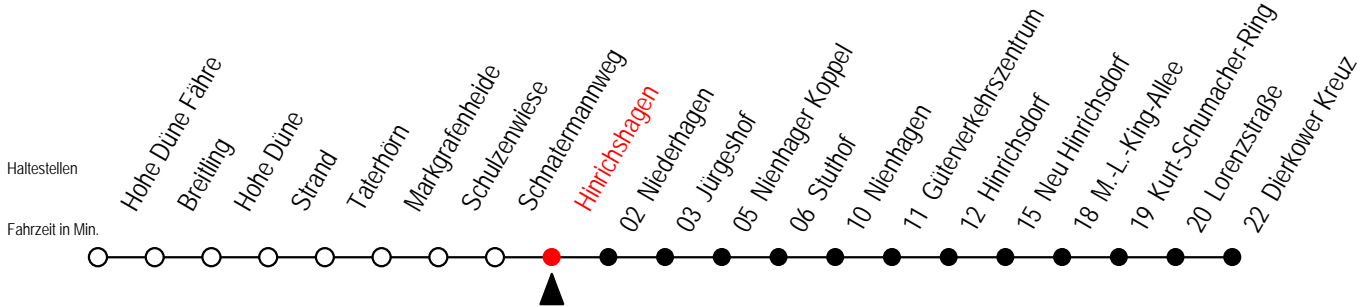

18 Hinrichshagen

Gültig ab 06.01.2020

Alle Angaben ohne Gewähr

Richtung: Dierkower Kreuz

Uhr Mo. bis Fr.

Uhr Sa./So./Fei. bis 21.06. u. ab 05.09.

Uhr Sa./So./Fei. 27.06. bis 30.08.

Uhr	Mo. bis Fr.	Sa./So./Fei. bis 21.06. u. ab 05.09.	Sa./So./Fei. 27.06. bis 30.08.
5	58	--	--
6	59^X	--	--
7	59	59^{BX}	59^{BX}
8	59^X	59^A	59^A
9	59	59^X	59^X
10	59^X	59	59
11	59	59^X	59^X
12	59^L	59	59
13	59^L	59^X	59^X
14	59^L	59	59
15	59^L	59^X	59^X
16	59^L	59	59
17	59^L	59^X	59^X
18	--	59	59
19	59	59	39 59
21	58^L	58	58
0	18	18	18

X = fährt über Stuthof
B = fährt am Samstag

L = fährt über Am Liepengraben
A = fährt Sonntag - Feiertag