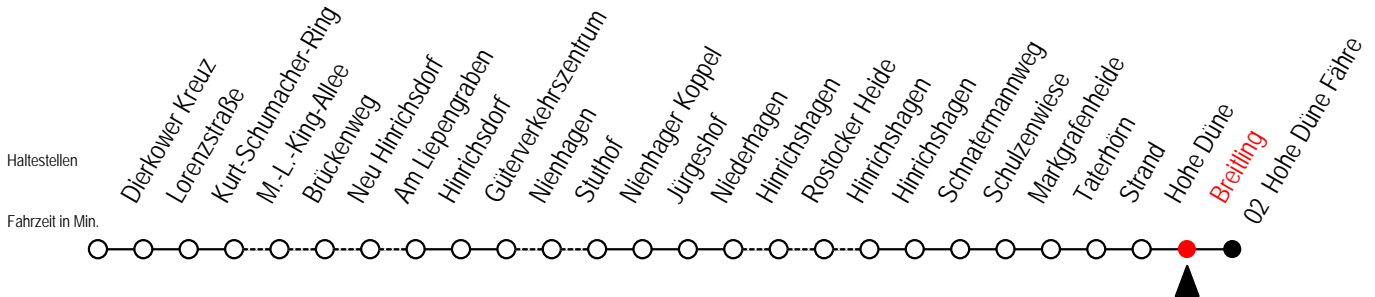

B = fährt am Samstag

18 Breitling

Gültig ab 06.01.2020

Alle Angaben ohne Gewähr

Richtung: Hohe Düne Fähre

Bitte beachten Sie auch die Linie 17

Uhr Mo. bis Fr.

Uhr Sa./So./Fei. bis 21.06. u. ab 05.09.