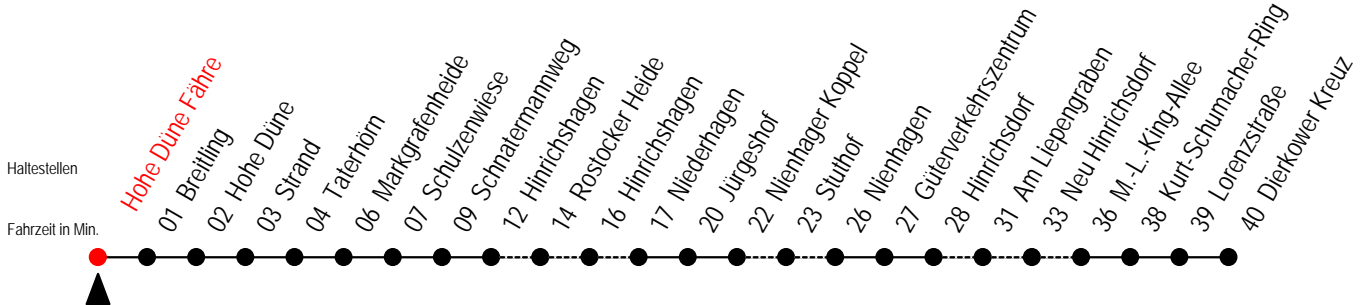

18 Hohe Düne Fähre

Gültig ab 06.01.2020

Alle Angaben ohne Gewähr

Richtung: Dierkower Kreuz über Markgrafenheide

Bitte beachten Sie auch die Linie 17

Uhr Mo. bis Fr.

Uhr Sa./So./Fei. bis 21.06. u. ab 05.09.

Uhr Sa./So./Fei. 27.06. bis 30.08.