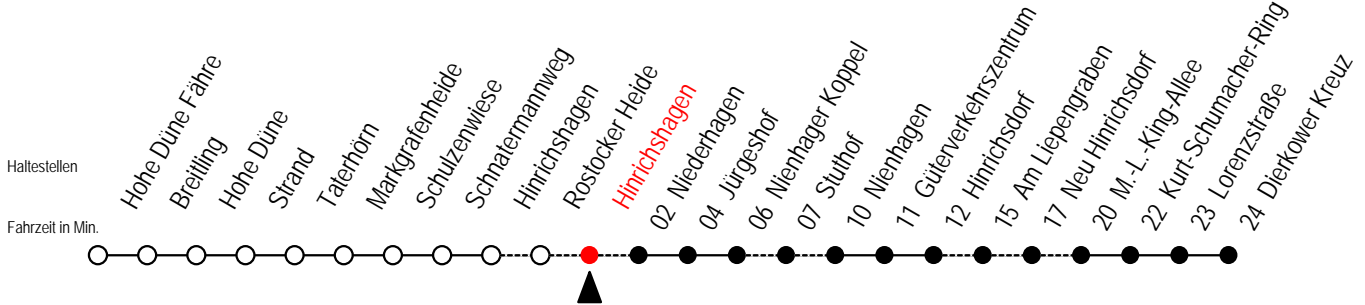

Uhr Mo. bis Fr.

18 | 59^R

R = fährt über Rostocker Heide

18 Rostocker Heide

Gültig ab 06.01.2020

Alle Angaben ohne Gewähr

Richtung: Dierkower Kreuz

Bitte beachten Sie auch die Linie 17

Uhr Mo. bis Fr.

19 | 01

18 Hinrichshagen

Gültig ab 06.01.2020

Alle Angaben ohne Gewähr

Richtung: Dierkower Kreuz

Bitte beachten Sie auch die Linie 17

Uhr Mo. bis Fr.