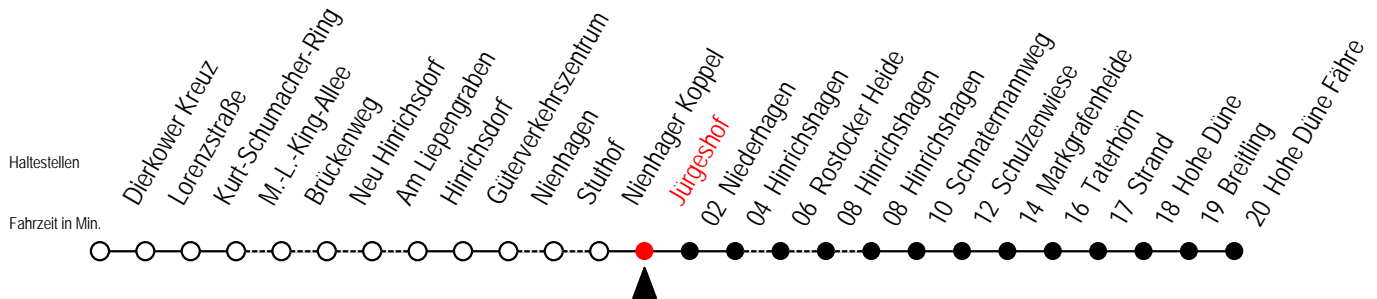

R = fährt über Rostocker Heide

B = fährt am Samstag

18 Jürgeshof

Gültig ab 06.01.2020

Alle Angaben ohne Gewähr

Richtung: Hohe Düne Fähre

Uhr Mo. bis Fr.

Uhr Sa./So./Fei. bis 21.06. u. ab 05.09.