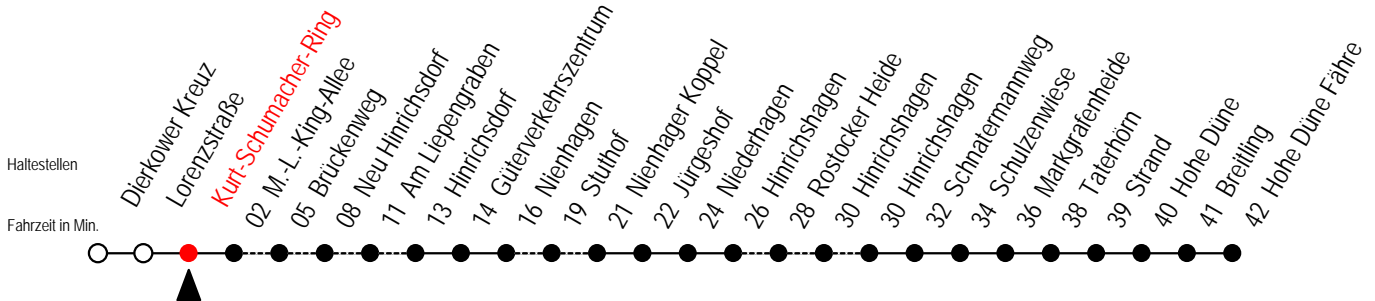

18 Kurt-Schumacher-Ring

Gültig ab 06.01.2020

Alle Angaben ohne Gewähr

Richtung: Hohe Düne Fähre

Bitte beachten Sie auch Linie 16

Uhr Mo. bis Fr.

Uhr Sa./So./Fei. bis 21.06. u. ab 05.09.

Uhr Sa./So./Fei. 27.06. bis 30.08.

3	56^V	3	--	3	--
4	--	4	56	4	56
5	36	5	--	5	--
6	25^{LR}	6	--	6	--
7	30^L	7	30^{BX}	7	30^{BX}
8	23^{WLX}	8	33	8	33
9	30^L	9	30^X	9	22^X 42^X
10	30^X	10	33	10	45
11	33	11	30^X	11	42^X
12	30^X	12	33	12	45
13	27^{LX}	13	30^X	13	42^X
14	30^X	14	33	14	45
15	30^X	15	30^X	15	42^X
16	33	16	33	16	45
17	33	17	30^X	17	42^X
18	30^X	18	33	18	45
19	30^X	19	30^X	19	40^X
21	50^{VX}	21	50^X	21	50^X

L = fährt über Am Liepengraben

W = fährt über Brückenweg

V = fährt bei Bedarf über Am Liepengraben

R = fährt über Rostocker Heide

X = fährt über Stuthof

B = fährt am Samstag