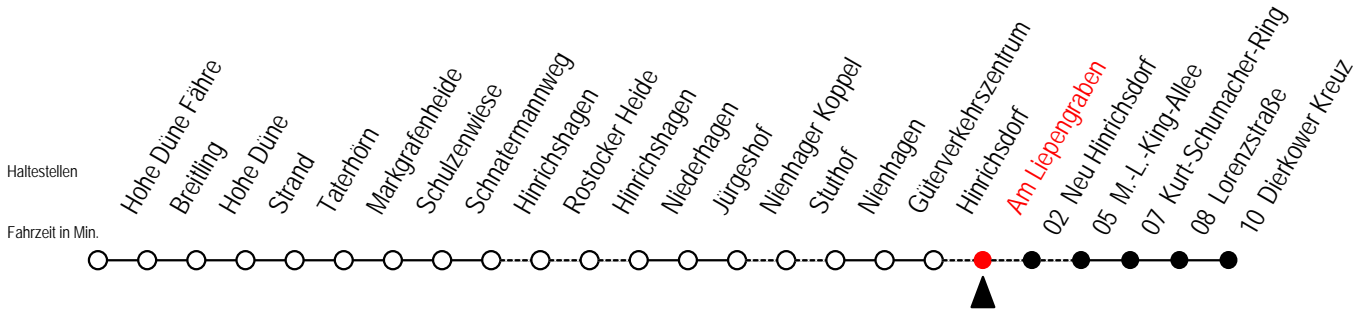

18 Am Liepengraben

Gültig ab 06.01.2020

Alle Angaben ohne Gewähr

Richtung: Dierkower Kreuz

Bitte beachten Sie auch die Linie 16

Uhr Mo. bis Fr.

13	14
14	14
15	14
16	14
17	14
18	14
22	11