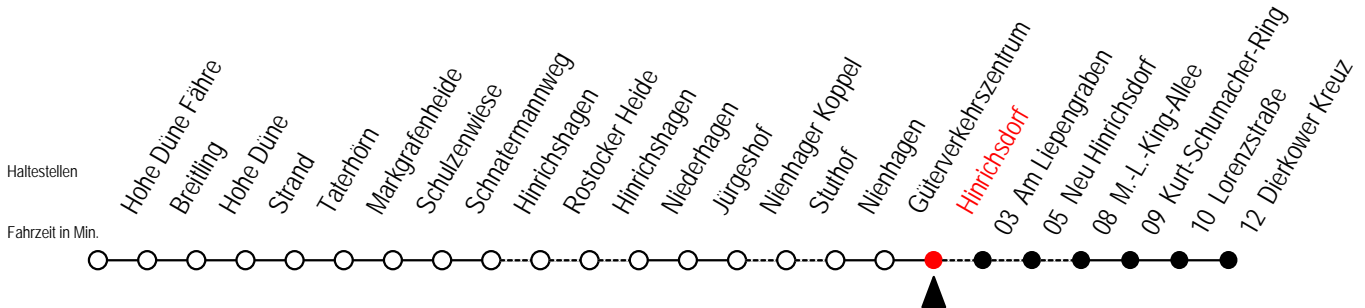

18 Hinrichsdorf

Gültig ab 06.01.2020

Alle Angaben ohne Gewähr

Richtung: Dierkower Kreuz

Bitte beachten Sie auch die Linie 16

Uhr Mo. bis Fr.

Uhr Sa./So./Fei. bis 21.06. u. ab 05.09.

Uhr Sa./So./Fei. 27.06. bis 30.08.

6	08	6	--	6	--
7	13	7	--	7	--
8	11	8	13^B	8	13^{BX}
9	13	9	11^A	9	11^A
10	11	10	13	10	13
11	13	11	11	11	11
12	11	12	13	12	13
13	11^L	13	11	13	11
14	11^L	14	13	14	13
15	11^L	15	11	15	11
16	11^L	16	13	16	13
17	11^L	17	11	17	11
18	11^L	18	13	18	13
19	15	19	11	19	11 51
20	11	20	11	20	11
22	08^L	22	08	22	08
0	28	0	28	0	28

L = fährt über Am Liepengraben

A = fährt Sonntag - Feiertag

B = fährt am Samstag

X = fährt über Stuthof