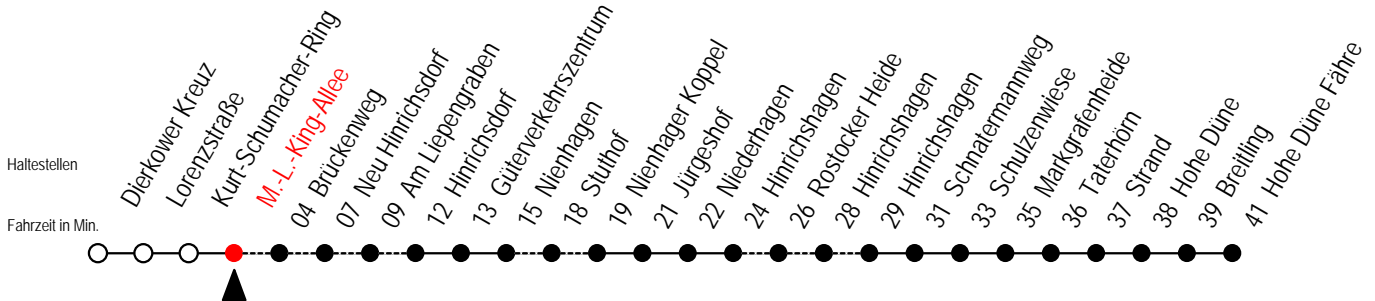

18 M.-L.-King-Allee

Gültig ab 06.01.2020

Alle Angaben ohne Gewähr

Richtung: Hohe Düne Fähre

Bitte beachten Sie auch Linie 16

Uhr Mo. bis Fr.

Uhr Sa./So./Fei. bis 21.06. u. ab 05.09.

Uhr Sa./So./Fei. 27.06. bis 30.08.

3	57^V	3	--	3	--
4	--	4	57	4	57
5	37	5	--	5	--
6	27^{LR}	6	--	6	--
7	32^L	7	32^{BX}	7	32^{BX}
8	25^{WLX}	8	35	8	35
9	32^L	9	32^X	9	24^X 44^X
10	32^X	10	35	10	47
11	35	11	32^X	11	44^X
12	32^X	12	35	12	47
13	29^{LX}	13	32^X	13	44^X
14	32^X	14	35	14	47
15	32^X	15	32^X	15	44^X
16	35	16	35	16	47
17	35	17	32^X	17	44^X
18	32^X	18	35	18	47
19	32^X	19	32^X	19	42^X
21	52^{VX}	21	52^X	21	52^X

L = fährt über Am Liepengraben

W = fährt über Brückenweg

V = fährt bei Bedarf über Am Liepengraben

R = fährt über Rostocker Heide

X = fährt über Stuthof

B = fährt am Samstag