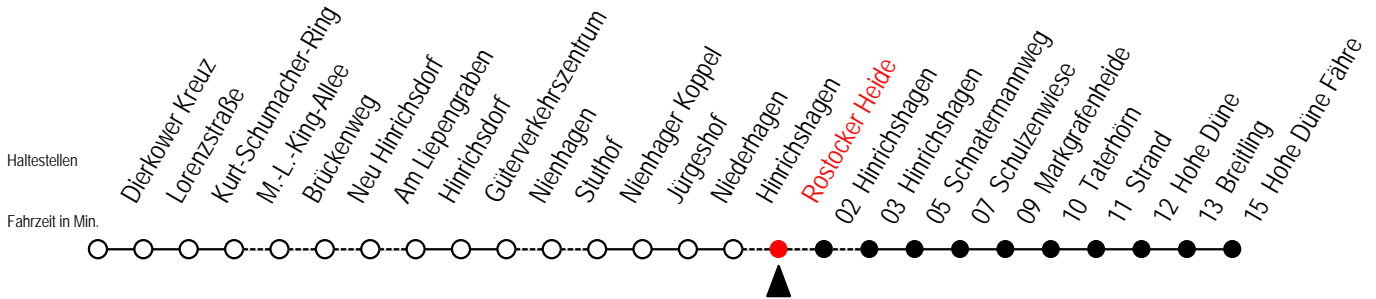

6 | 48^R

R = fährt über Rostocker Heide

18 Rostocker Heide

Gültig ab 06.01.2020

Alle Angaben ohne Gewähr

Richtung: Hohe Düne Fähre

Bitte beachten Sie auch die Linie 17

Uhr Mo. bis Fr.