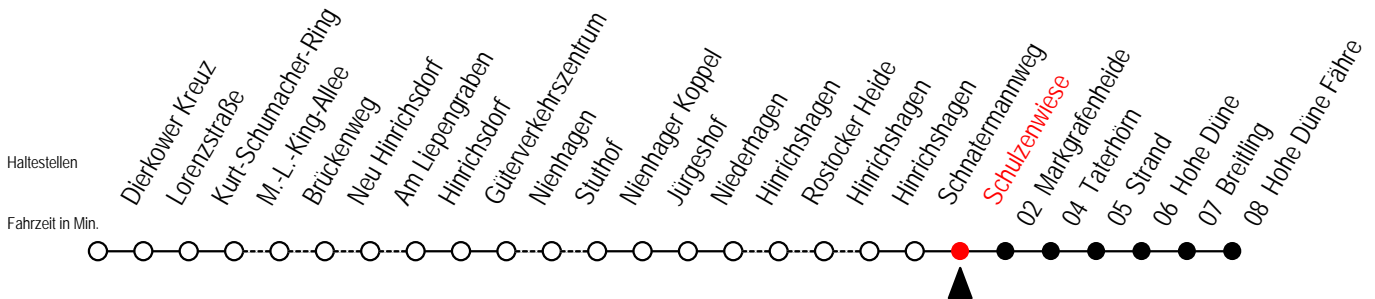

B = fährt am Samstag

18 Schulzenwiese

Gültig ab 06.01.2020

Alle Angaben ohne Gewähr

Richtung: Hohe Düne Fähre

Bitte beachten Sie auch die Linie 17

Uhr Mo. bis Fr.

Uhr Sa./So./Fei. bis 21.06. u. ab 05.09.