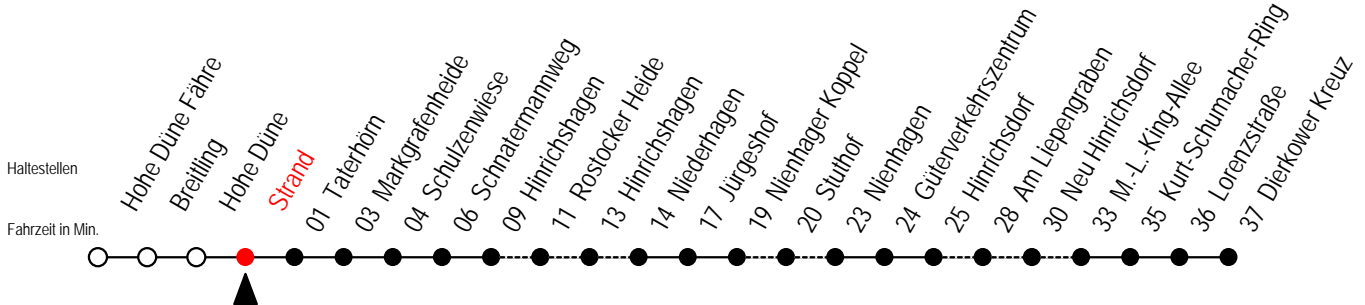

18 Strand

Gültig ab 06.01.2020

Alle Angaben ohne Gewähr

Richtung: Dierkower Kreuz über Markgrafenheide

Bitte beachten Sie auch die Linie 17

Uhr Mo. bis Fr.

Uhr Sa./So./Fei. bis 21.06. u. ab 05.09.

Uhr Sa./So./Fei. 27.06. bis 30.08.