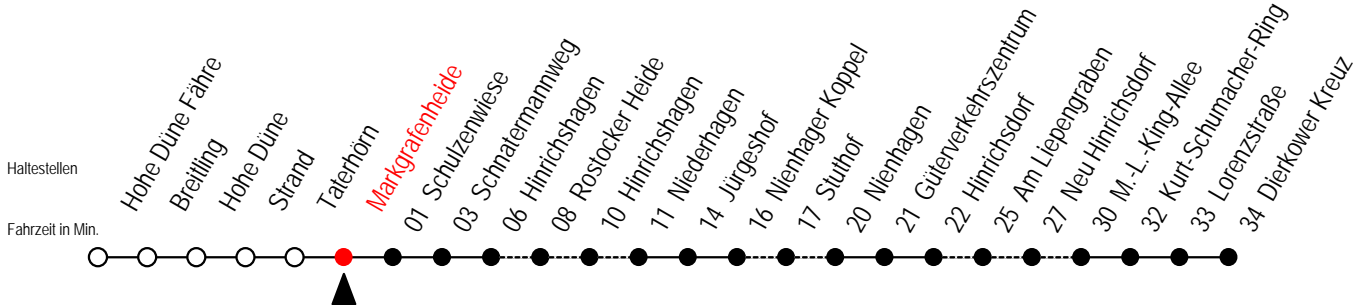

18 Markgrafenheide

Gültig ab 06.01.2020

Alle Angaben ohne Gewähr

Richtung: Dierkower Kreuz

Bitte beachten Sie auch die Linie 17

Uhr Mo. bis Fr.

Uhr Sa./So./Fei. bis 21.06. u. ab 05.09.

Uhr Sa./So./Fei. 27.06. bis 30.08.