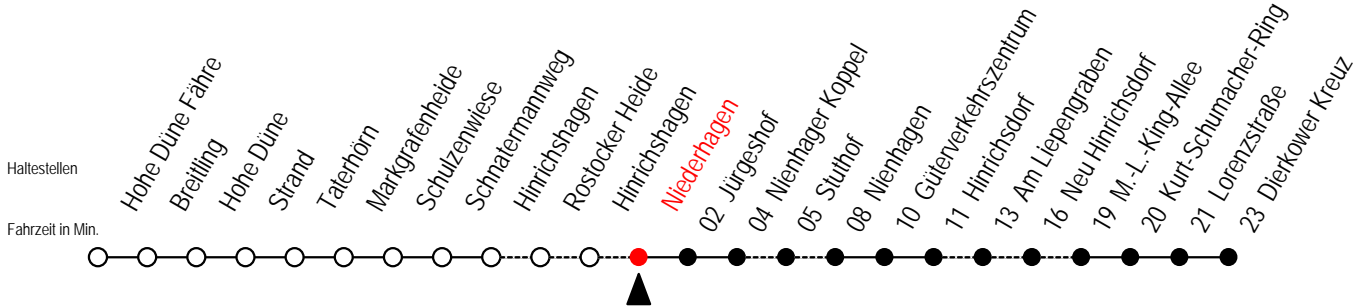

19 | 03

18 Niederhagen

Gültig ab 06.01.2020

Alle Angaben ohne Gewähr

Richtung: Dierkower Kreuz

Uhr Mo. bis Fr.

Uhr Sa./So./Fei. bis 21.06. u. ab 05.09.

Uhr Sa./So./Fei. 27.06. bis 30.08.