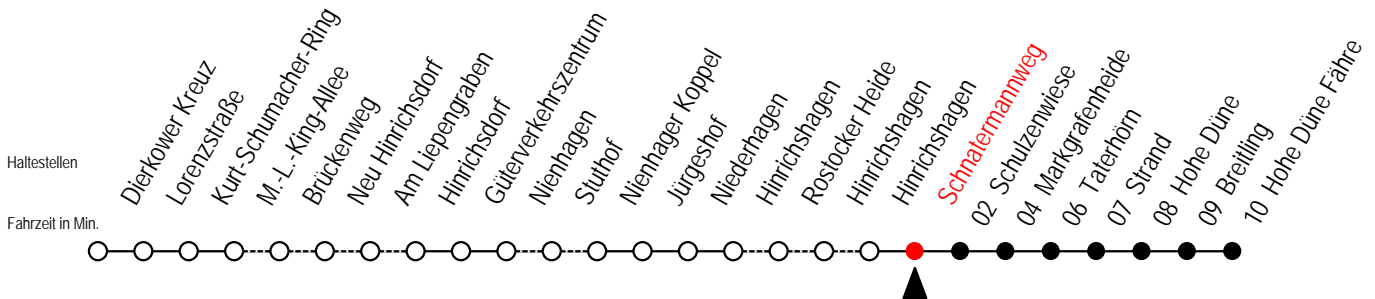

B = fährt am Samstag

18 Schnatermannweg

Gültig ab 06.01.2020

Alle Angaben ohne Gewähr

Richtung: Hohe Düne Fähre

Bitte beachten Sie auch die Linie 17

Uhr Mo. bis Fr.

Uhr Sa./So./Fei. bis 21.06. u. ab 05.09.