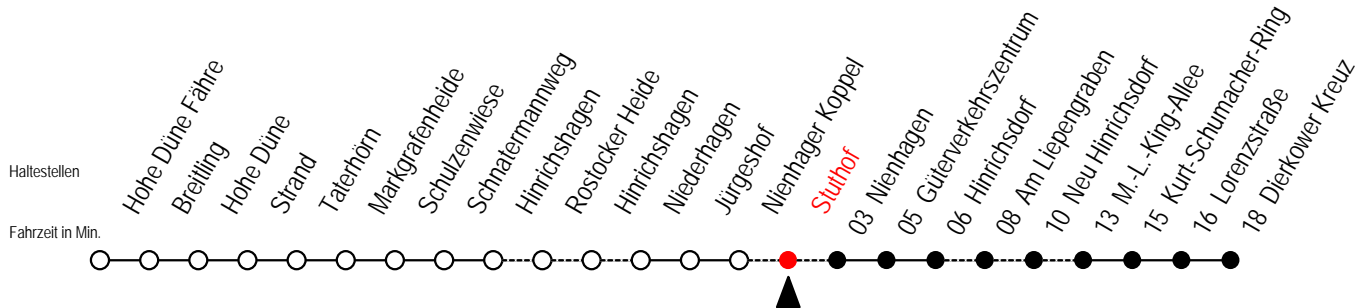

X = fährt über Stuthof
B = fährt am Samstag

L = fährt über Am Liepengraben
A = fährt Sonntag - Feiertag

18 Stuthof

Gültig ab 06.01.2020

Alle Angaben ohne Gewähr

Richtung: Dierkower Kreuz

Bitte beachten Sie auch die Linie 16