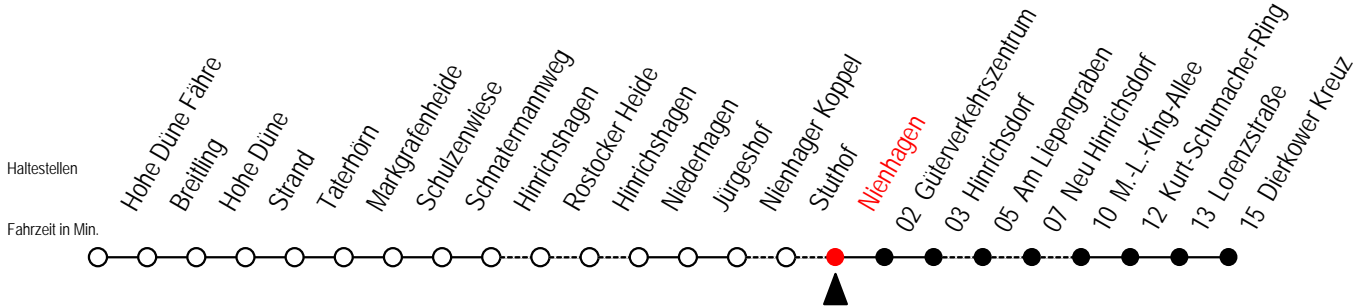

B = fährt am Samstag

X = fährt über Stuthof

18 Nienhagen

Gültig ab 06.01.2020

Alle Angaben ohne Gewähr

Richtung: Dierkower Kreuz

Bitte beachten Sie auch die Linie 16

Uhr Mo. bis Fr.