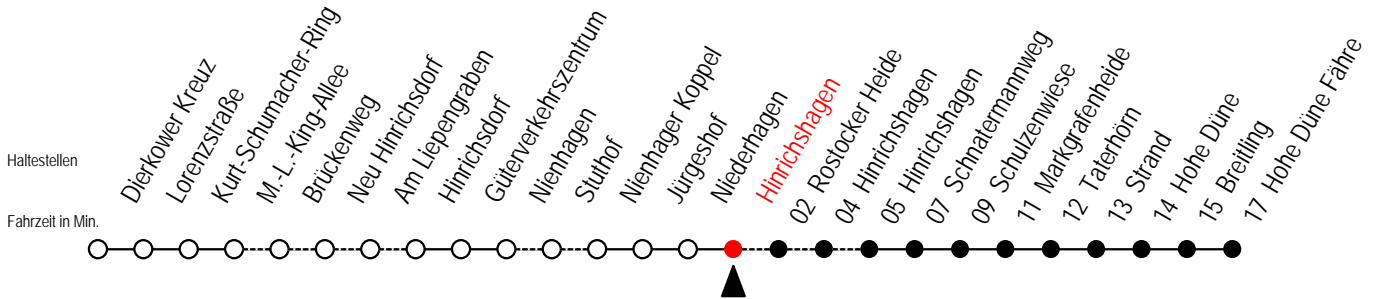

18 Hinrichshagen

Gültig ab 06.01.2020

Alle Angaben ohne Gewähr

Richtung: Hohe Düne Fähre

Bitte beachten Sie auch die Linie 17

Uhr Mo. bis Fr.

6 | 48^R

R = fährt über Rostocker Heide