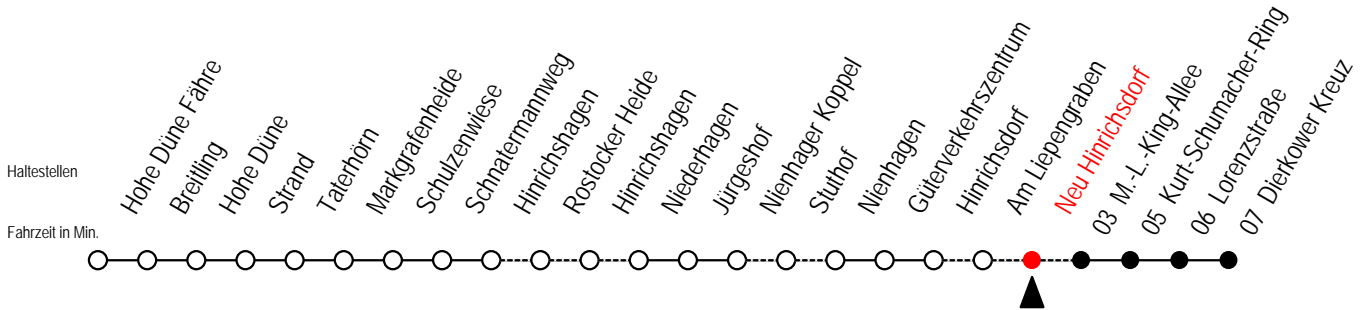

18 Neu Hinrichsdorf

Gültig ab 06.01.2020

Alle Angaben ohne Gewähr

Richtung: Dierkower Kreuz

Bitte beachten Sie auch die Linie 16

Uhr Mo. bis Fr.

Uhr Sa./So./Fei. bis 21.06. u. ab 05.09.

Uhr Sa./So./Fei. 27.06. bis 30.08.

6	10	6	--	6	--
7	15	7	--	7	--
8	13	8	15^B	8	15^{BX}
9	15	9	13^A	9	13^A
10	13	10	15	10	15
11	15	11	13	11	13
12	13	12	15	12	15
13	17	13	13	13	13
14	17	14	15	14	15
15	17	15	13	15	13
16	17	16	15	16	15
17	17	17	13	17	13
18	17	18	15	18	15
19	17	19	13	19	13 53
20	13	20	13	20	13
22	13	22	10	22	10
0	30	0	30	0	30

B = fährt am Samstag

A = fährt Sonntag - Feiertag

X = fährt über Stuthof