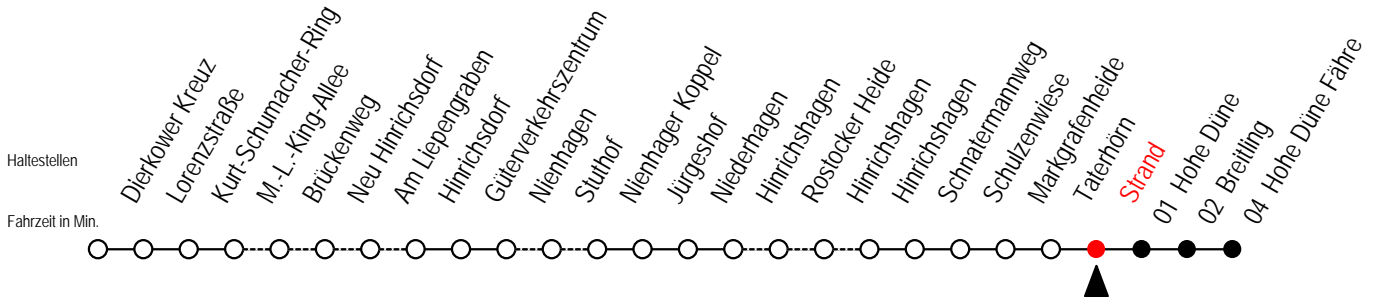

B = fährt am Samstag

18 Strand

Gültig ab 06.01.2020

Alle Angaben ohne Gewähr

Richtung: Hohe Düne Fähre

Bitte beachten Sie auch die Linie 17

Uhr Mo. bis Fr.

Uhr Sa./So./Fei. bis 21.06. u. ab 05.09.