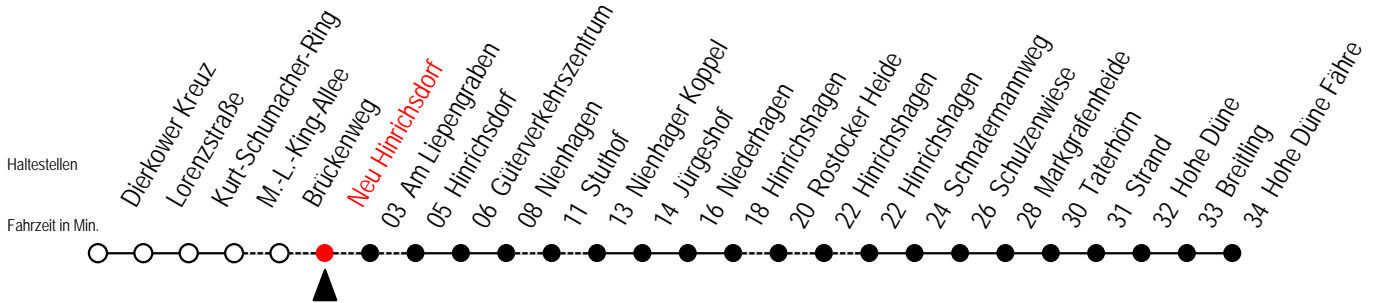

18 Neu Hinrichsdorf

Gültig ab 06.01.2020

Alle Angaben ohne Gewähr

Richtung: Hohe Düne Fähre

Bitte beachten Sie auch Linie 16

Uhr Mo. bis Fr.

Uhr Sa./So./Fei. bis 21.06. u. ab 05.09.

Uhr Sa./So./Fei. 27.06. bis 30.08.

Uhr	Mo. bis Fr.	Sa./So./Fei. bis 21.06. u. ab 05.09.	Sa./So./Fei. 27.06. bis 30.08.
4	00^V	4 --	4 --
5	40	5 00	5 00
6	30^{LR}	6 --	6 --
7	35^L	7 35^{BX}	7 35^{BX}
8	32^{LX}	8 38	8 38
9	35^L	9 35^X	9 27^X 47^X
10	35^X	10 38	10 50
11	38	11 35^X	11 47^X
12	35^X	12 38	12 50
13	32^{LX}	13 35^X	13 47^X
14	35^X	14 38	14 50
15	35^X	15 35^X	15 47^X
16	38	16 38	16 50
17	38	17 35^X	17 47^X
18	35^X	18 38	18 50
19	35^X	19 35^X	19 45^X
21	55^{VX}	21 55^X	21 55^X

L = fährt über Am Liepengraben
X = fährt über Stuthof
B = fährt am Samstag

R = fährt über Rostocker Heide
V = fährt bei Bedarf über Am Liepengraben