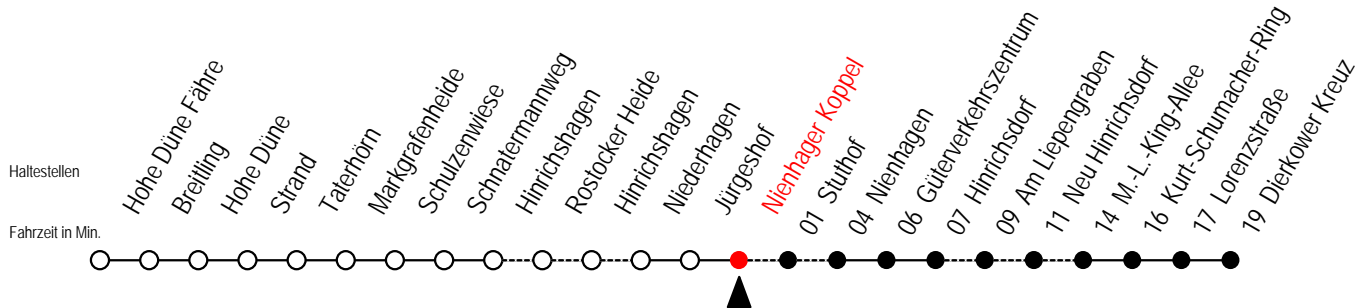

X = fährt über Stuthof
B = fährt am Samstag

L = fährt über Am Liepengraben
A = fährt Sonntag - Feiertag

18 Nienhager Koppel

Gültig ab 06.01.2020

Alle Angaben ohne Gewähr

Richtung: Dierkower Kreuz

Uhr Mo. bis Fr.