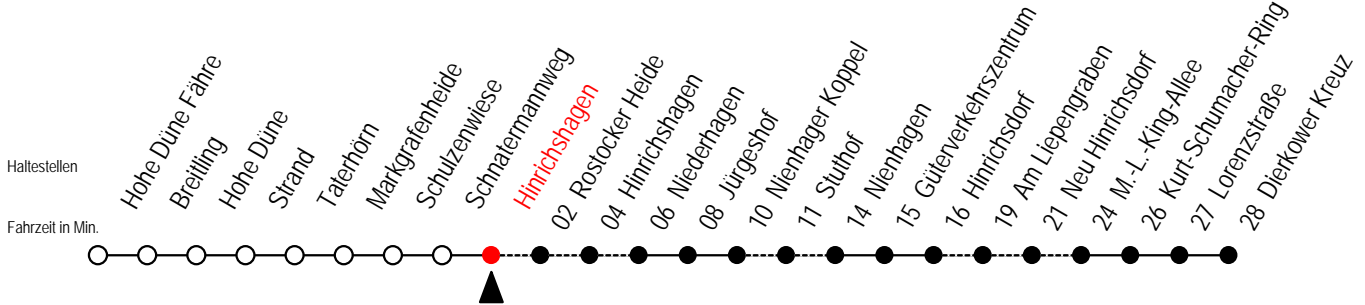

X = fährt über Stuthof
B = fährt am Samstag

L = fährt über Am Liepengraben
A = fährt Sonntag - Feiertag

18 Hinrichshagen

Gültig ab 06.01.2020

Alle Angaben ohne Gewähr

Richtung: Dierkower Kreuz

Bitte beachten Sie auch die Linie 17

Uhr Mo. bis Fr.

18 | 59^R

R = fährt über Rostocker Heide

18 Rostocker Heide

Gültig ab 06.01.2020

Alle Angaben ohne Gewähr

Richtung: Dierkower Kreuz

Bitte beachten Sie auch die Linie 17