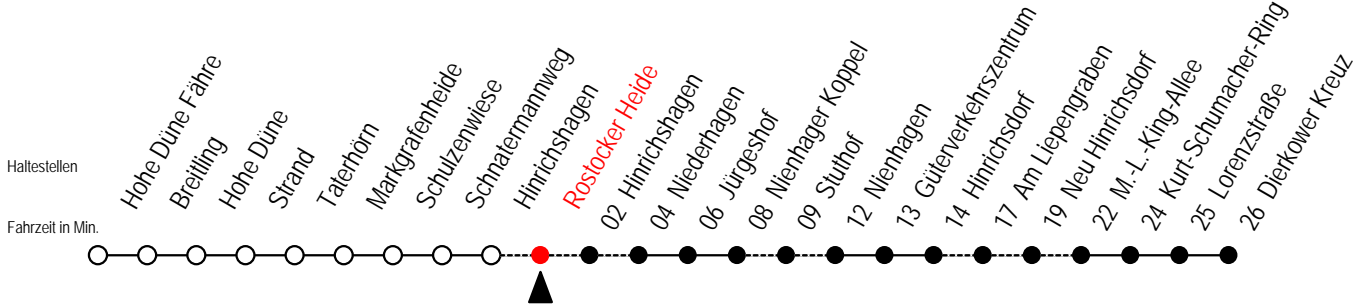

X = fährt über Stuthof
B = fährt am Samstag

L = fährt über Am Liepengraben
A = fährt Sonntag - Feiertag

18 Hinrichshagen

Gültig ab 06.01.2020

Alle Angaben ohne Gewähr

Richtung: Dierkower Kreuz

Bitte beachten Sie auch die Linie 17

Uhr Mo. bis Fr.

18 | 59^R

R = fährt über Rostocker Heide

18 Rostocker Heide

Gültig ab 06.01.2020

Alle Angaben ohne Gewähr

Richtung: Dierkower Kreuz

Bitte beachten Sie auch die Linie 17