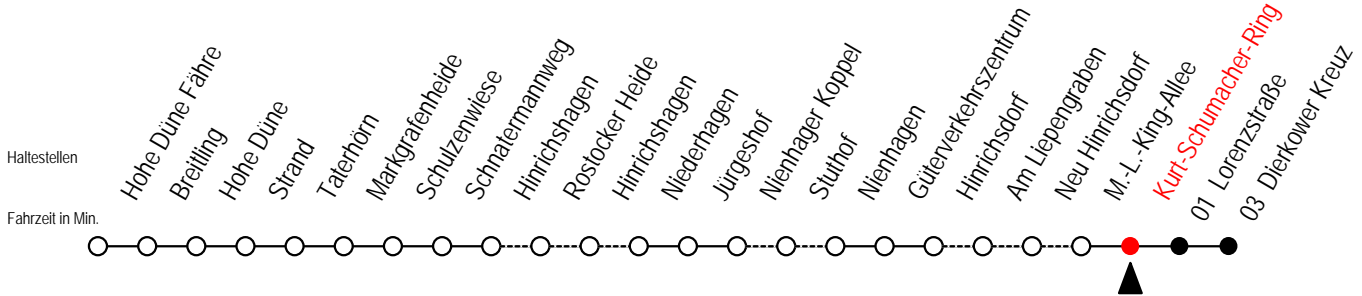

B = fährt am Samstag

A = fährt Sonntag - Feiertag

X = fährt über Stuthof

18 Kurt-Schumacher-Ring

Gültig ab 06.01.2020

Alle Angaben ohne Gewähr

Richtung: Dierkower Kreuz

Uhr Mo. bis Fr.