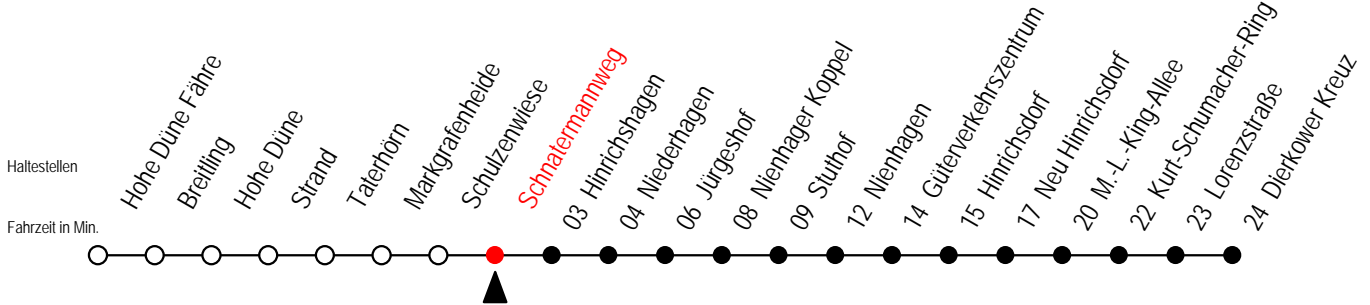

18 Schnatermannweg

Gültig ab 06.01.2020

Alle Angaben ohne Gewähr

Richtung: Dierkower Kreuz

Bitte beachten Sie auch die Linie 17

Uhr Mo. bis Fr.

Uhr Sa./So./Fei. bis 21.06. u. ab 05.09.

Uhr Sa./So./Fei. 27.06. bis 30.08.