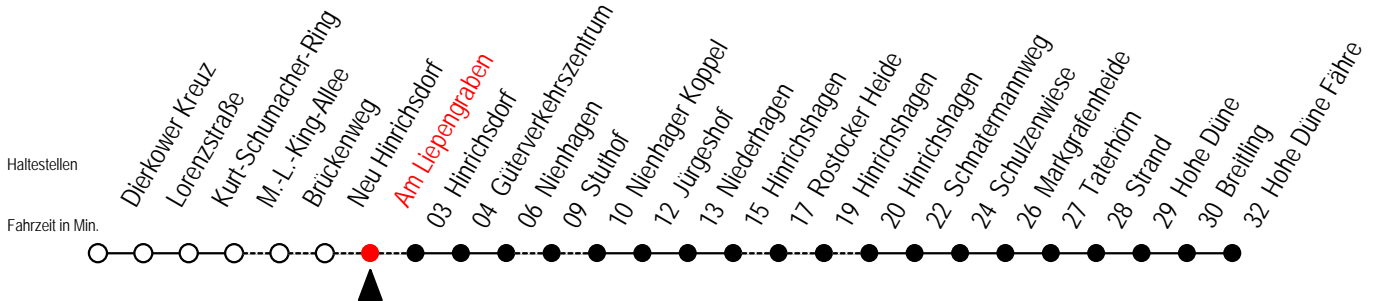

18 Am Liepengraben

Gültig ab 06.01.2020

Alle Angaben ohne Gewähr

Richtung: Hohe Düne Fähre

Bitte beachten Sie auch Linie 16

Uhr Mo. bis Fr.

6 | 33^R

7 | 38

8 | 35^X

9 | 38

13 | 35^X

R = fährt über Rostocker Heide

X = fährt über Stuthof