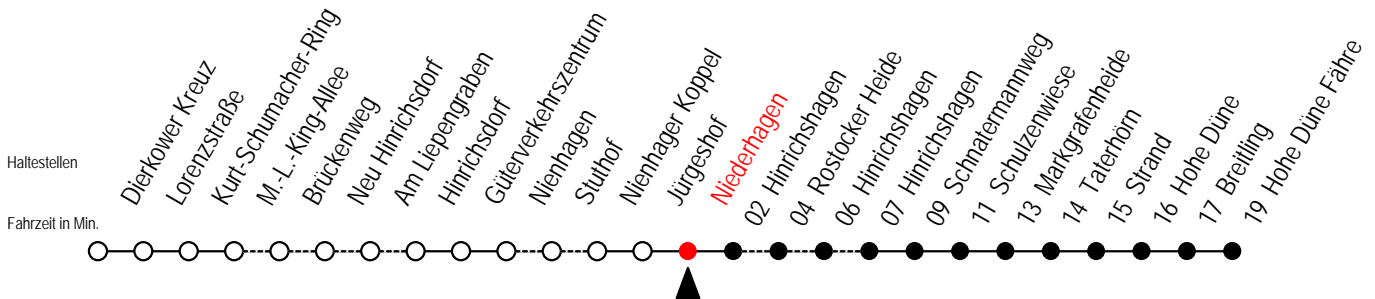

R = fährt über Rostocker Heide

B = fährt am Samstag

18 Niederhagen

Gültig ab 06.01.2020

Alle Angaben ohne Gewähr

Richtung: Hohe Düne Fähre

Uhr Mo. bis Fr.

Uhr Sa./So./Fei. bis 21.06. u. ab 05.09.