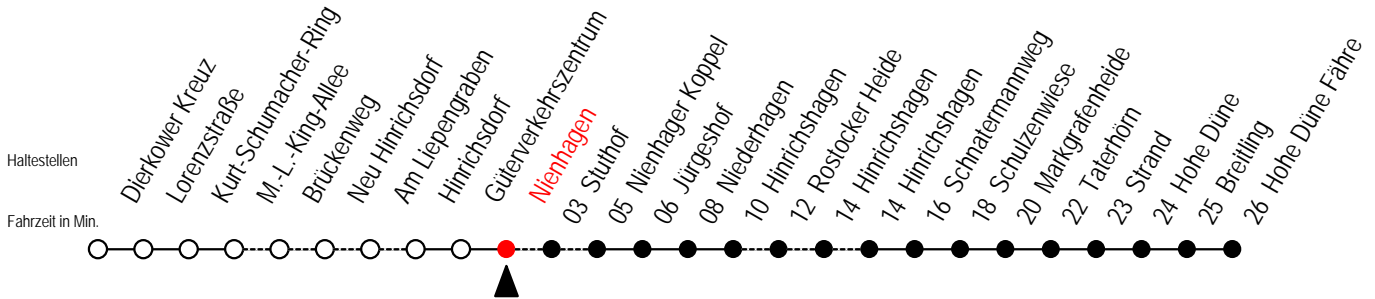

R = fährt über Rostocker Heide

X = fährt über Stuthof

B = fährt am Samstag

18 Nienhagen

Gültig ab 06.01.2020

Alle Angaben ohne Gewähr

Richtung: Hohe Düne Fähre

Bitte beachten Sie auch Linie 16