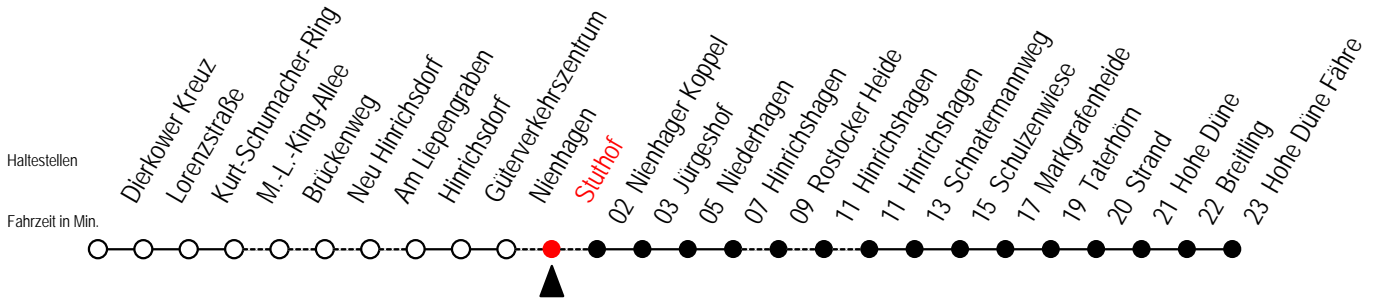

R = fährt über Rostocker Heide

X = fährt über Stuthof

B = fährt am Samstag

18 Stuthof

Gültig ab 06.01.2020

Alle Angaben ohne Gewähr

Richtung: Hohe Düne Fähre

Bitte beachten Sie auch Linie 16