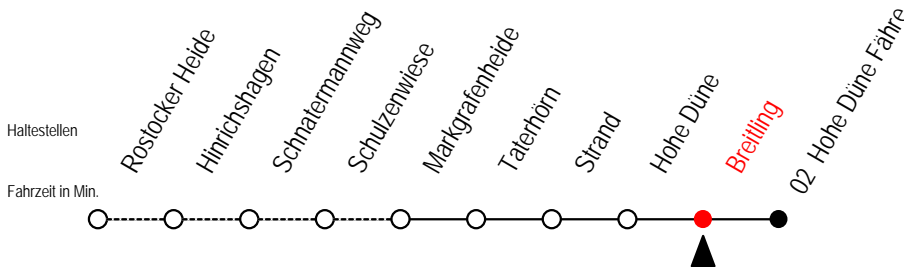

B = fährt am Samstag

X = fährt Sonntag - Feiertag

17 Breitling

Gültig ab 06.01.2020

Alle Angaben ohne Gewähr

Richtung: Hohe Düne Fähre

Bitte beachten Sie auch die Linie 18

Uhr Mo. bis Fr.