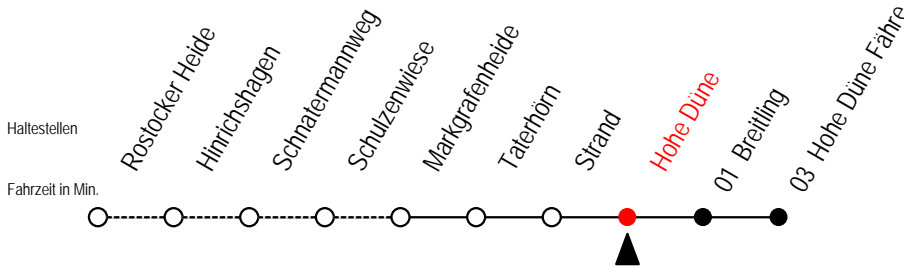

B = fährt am Samstag

X = fährt Sonntag - Feiertag

17 Hohe Düne

Gültig ab 06.01.2020

Alle Angaben ohne Gewähr

Richtung: Hohe Düne Fähre

Bitte beachten Sie auch die Linie 18

Uhr Mo. bis Fr.