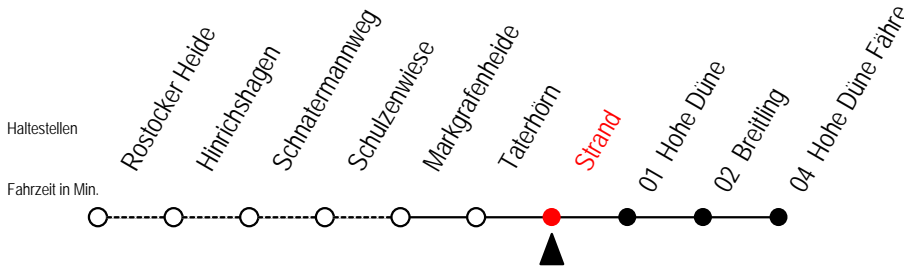

B = fährt am Samstag

X = fährt Sonntag - Feiertag

17 Strand

Gültig ab 06.01.2020

Alle Angaben ohne Gewähr

Richtung: Hohe Düne Fähre

Bitte beachten Sie auch die Linie 18

Uhr Mo. bis Fr.