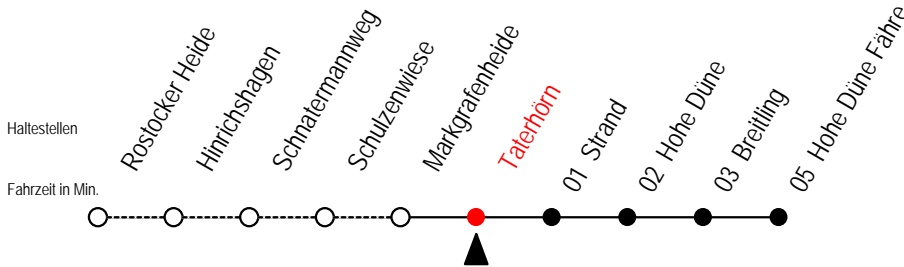

B = fährt am Samstag

X = fährt Sonntag - Feiertag

17 Taterhörn

Gültig ab 06.01.2020

Alle Angaben ohne Gewähr

Richtung: Hohe Düne Fähre

Bitte beachten Sie auch die Linie 18

Uhr Mo. bis Fr.