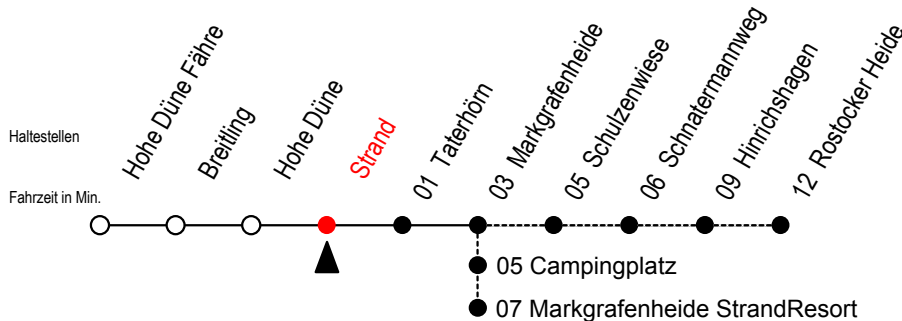

Servicetelefon: 0381 / 8021900

17 Strand

Gültig ab 06.01.2020

Alle Angaben ohne Gewähr

Richtung: Markgrafenheide mit Durchfahrten-StrandResort o. Rost. Heide

Bitte beachten Sie auch die Linie 18

Uhr Mo. bis Fr.