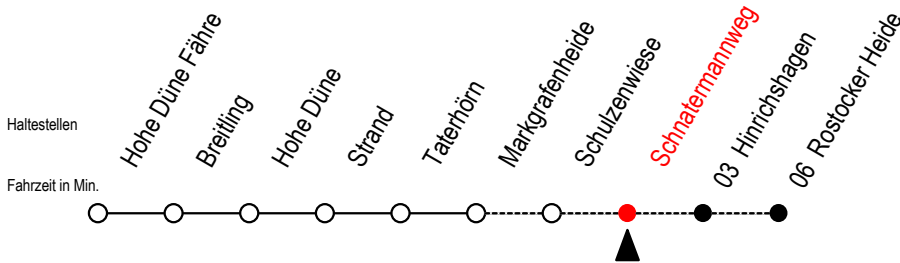

17 Schnatermannweg

Gültig ab 06.01.2020

Alle Angaben ohne Gewähr

Richtung: Rostocker Heide

Bitte beachten Sie auch die Linie 18

Uhr Mo. bis Fr.

Uhr Sa./So./Fei. bis 21.06. u. ab 05.09.

Uhr Sa./So./Fei. 27.06. bis 30.08.

6	15 ^R	6	15 [#]	6	15 [#]
7	--	7	55 ^{X#}	7	55 ^{X#}
13	15	13	--	13	--
15	15	15	--	15	--

= Fahren bei Bedarf zwischen Markgrafenheide und Rostocker Heide

R = fährt bis Rostocker Heide

X = fährt Sonntag - Feiertag