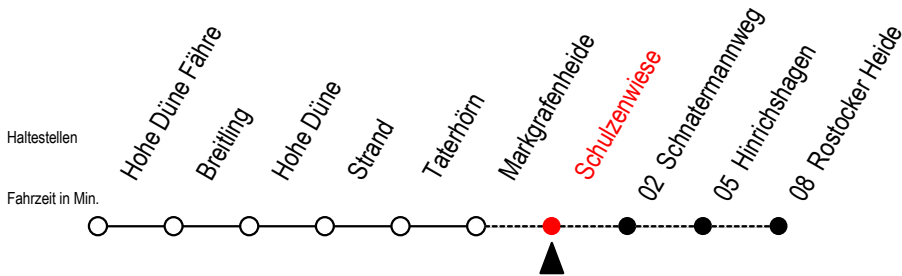

17 Schulzenwiese

Gültig ab 06.01.2020

Alle Angaben ohne Gewähr

Richtung: Rostocker Heide

Bitte beachten Sie auch die Linie 18

Uhr Mo. bis Fr.

Uhr Sa./So./Fei. bis 21.06. u. ab 05.09.

Uhr Sa./So./Fei. 27.06. bis 30.08.

6	14^R	6	13[#]	6	13[#]
7	--	7	53^{X#}	7	53^{X#}
13	14	13	--	13	--
15	14	15	--	15	--

= Fahren bei Bedarf zwischen Markgrafenheide und Rostocker Heide

R = fährt bis Rostocker Heide

X = fährt Sonntag - Feiertag

Fahren bei Bedarf - bitte bis spätestens 30 Min. vor der Abfahrt unter RSAG Tel.0381/802 19 00 bestellen oder beim Fahrer melden!