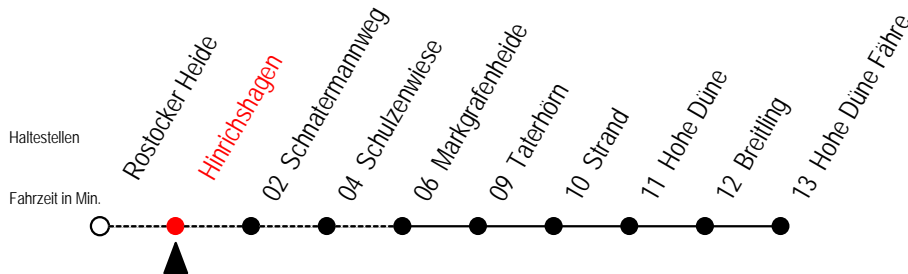

RSAG Tel.0381/8021900 bestellen!
X = fährt Sonntag - Feiertag

17 Hinrichshagen

Gültig ab 06.01.2020

Alle Angaben ohne Gewähr

Richtung: Hohe Düne Fähre

Bitte beachten Sie auch die Linie 18

Uhr Mo. bis Fr.

Uhr Sa./So./Fei. bis 21.06. u. ab 05.09.