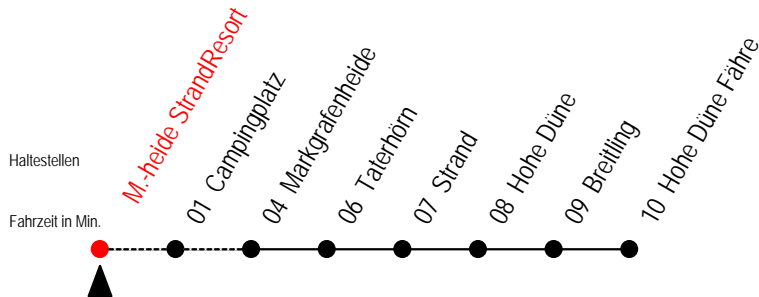

17

Markgrafenheide StrandResort

Gültig ab 06.01.2020

Alle Angaben ohne Gewähr

Richtung: Hohe Düne Fähre

Uhr Mo. bis Fr.

Uhr Sa./So./Fei. bis 21.06. u. ab 05.09.

Uhr Sa./So./Fei. 27.06. bis 30.08.