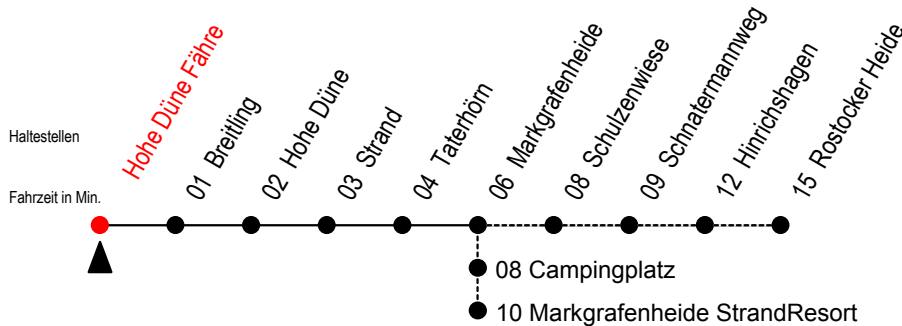

17 Hohe Düne Fähre

Gültig ab 06.01.2020

Alle Angaben ohne Gewähr

Richtung: Markgrafenheide mit Durchfahrten-StrandResort o. Rost. Heide

Bitte beachten Sie auch die Linie 18

Uhr Mo. bis Fr.

Uhr Sa./So./Fei. bis 21.06. u. ab 05.09.