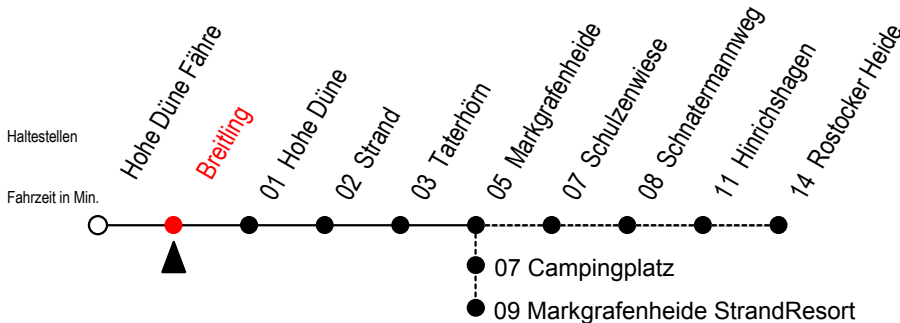

Servicetelefon: 0381 / 8021900

17 Breitling

Gültig ab 06.01.2020

Alle Angaben ohne Gewähr

Richtung: Markgrafenheide mit Durchfahrten-StrandResort o. Rost. Heide

Bitte beachten Sie auch die Linie 18

Uhr Mo. bis Fr.