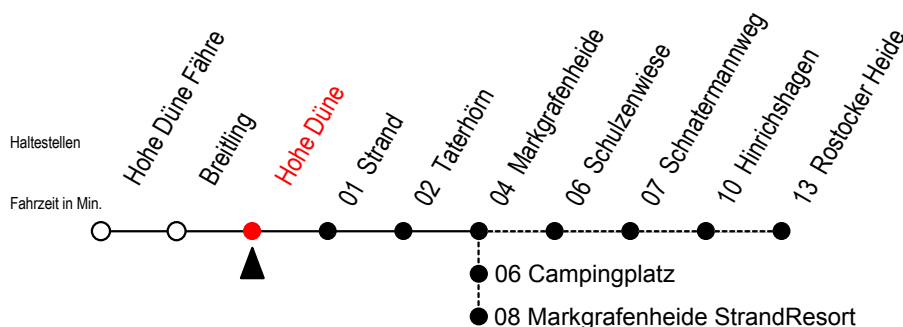

Servicetelefon: 0381 / 8021900

17 Hohe Düne

Gültig ab 06.01.2020

Alle Angaben ohne Gewähr

Richtung: Markgrafenheide mit Durchfahrten-StrandResort o. Rost. Heide

Bitte beachten Sie auch die Linie 18

Uhr Mo. bis Fr.