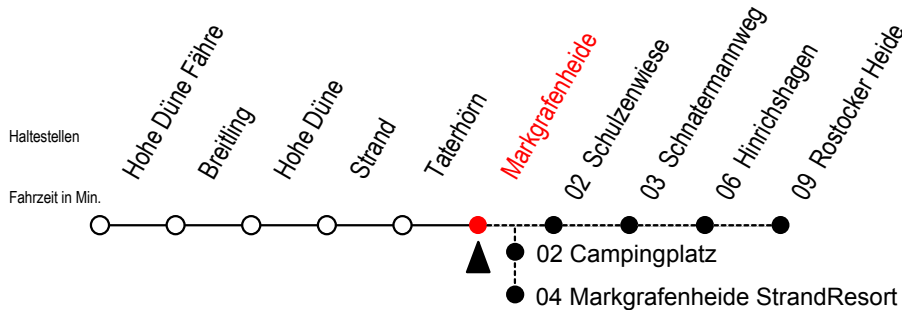

Servicetelefon: 0381 / 8021900

17 Markgrafenheide

Gültig ab 06.01.2020

Alle Angaben ohne Gewähr

Richtung: Rostocker Heide oder StrandResort

Bitte beachten Sie auch die Linie 18

Uhr Mo. bis Fr.

Uhr Sa./So./Fei. bis 21.06. u. ab 05.09.