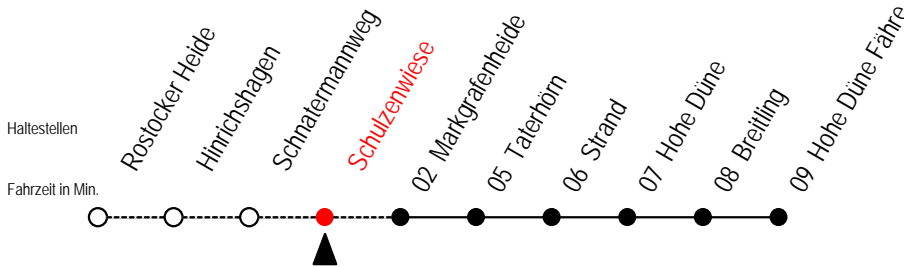

RSAG Tel.0381/8021900 bestellen!
X = fährt Sonntag - Feiertag

17 Schulzenwiese

Gültig ab 06.01.2020

Alle Angaben ohne Gewähr

Richtung: Hohe Düne Fähre

Bitte beachten Sie auch die Linie 18

Uhr Mo. bis Fr.

Uhr Sa./So./Fei. bis 21.06. u. ab 05.09.