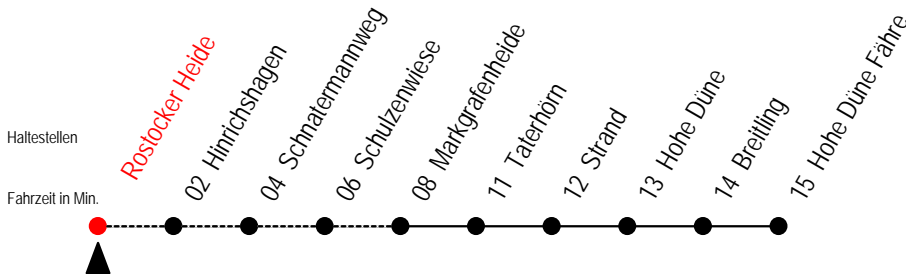

17 Rostocker Heide

Gültig ab 06.01.2020

Alle Angaben ohne Gewähr

Richtung: Hohe Düne Fähre

Uhr Mo. bis Fr.

6	31
8	--
13	21
15	21

Uhr Sa./So./Fei. bis 21.06. u. ab 05.09.

6	31 ^{B#}
8	11 ^{X#}
13	--
15	--