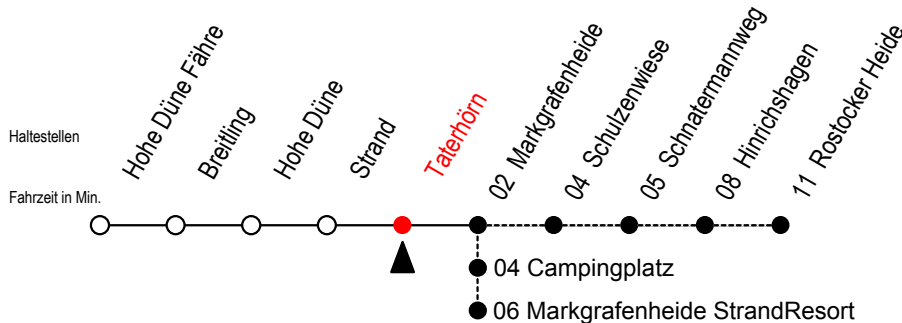

Servicetelefon: 0381 / 8021900

17 Taterhörn

Gültig ab 06.01.2020

Alle Angaben ohne Gewähr

Richtung: Markgrafenheide mit Durchfahrten-StrandResort o. Rost. Heide

Bitte beachten Sie auch die Linie 18

Uhr Mo. bis Fr.