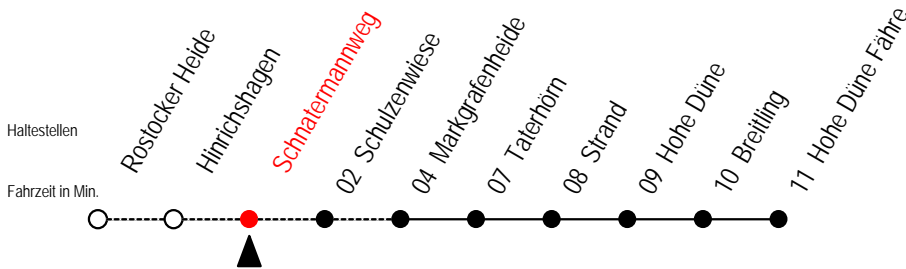

17 Schnatermannweg

Gültig ab 06.01.2020

Alle Angaben ohne Gewähr

Richtung: Hohe Düne Fähre

Bitte beachten Sie auch die Linie 18

Uhr Mo. bis Fr.

Uhr Sa./So./Fei. bis 21.06. u. ab 05.09.

Uhr Sa./So./Fei. 27.06. bis 30.08.