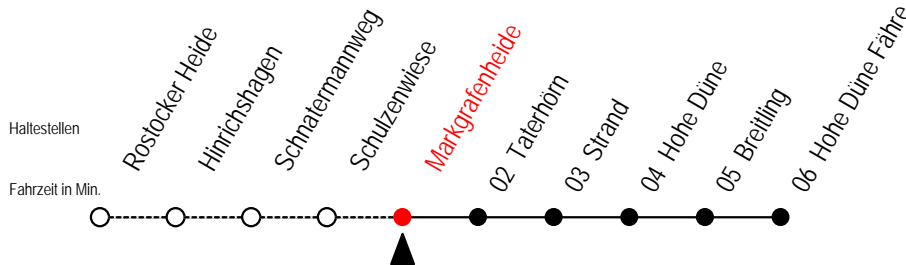

17 Markgrafenheide

Gültig ab 06.01.2020

Alle Angaben ohne Gewähr

Richtung: Hohe Düne Fähre

Bitte beachten Sie auch die Linie 18

Uhr Mo. bis Fr.

Uhr Sa./So./Fei. bis 21.06. u. ab 05.09.

Uhr Sa./So./Fei. 27.06. bis 30.08.