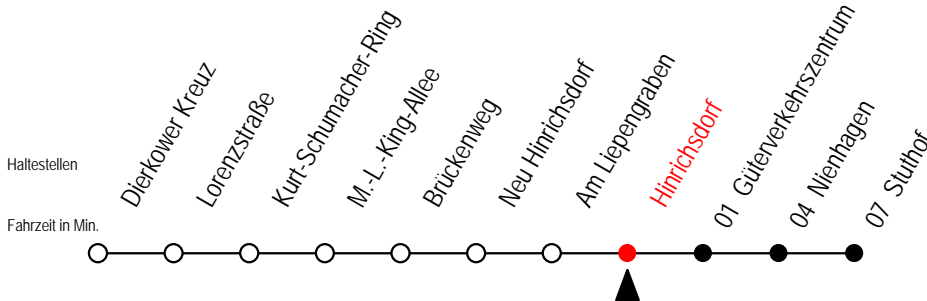

Richtung: Stuthof

Uhr Montag - Freitag

Uhr Samstag - Sonntag - Feiertag

5	15	5	--
6	17	6	--
7	19	7	--
14	15	14	--
15	15	15	--
16	15	16	--
17	15	17	--
20	46	20	--
22	44	22	--
23	56 ^T	23	56 ^T

T = fährt als Abruf-Linien-Taxi - bitte Hinweis beachten

Abruf-Linien-Taxi bitte bis spätestens 30 Min. vor Abfahrt unter RSAG Tel. 0381/8021900 bestellen!

16 Hinrichsdorf

Gültig ab 06.01.2020

Alle Angaben ohne Gewähr

Richtung: Stuthof

Uhr Montag - Freitag

5	18
6	19
7	22
14	18
15	18
16	18
17	18
20	49
22	47
23	59 ^T