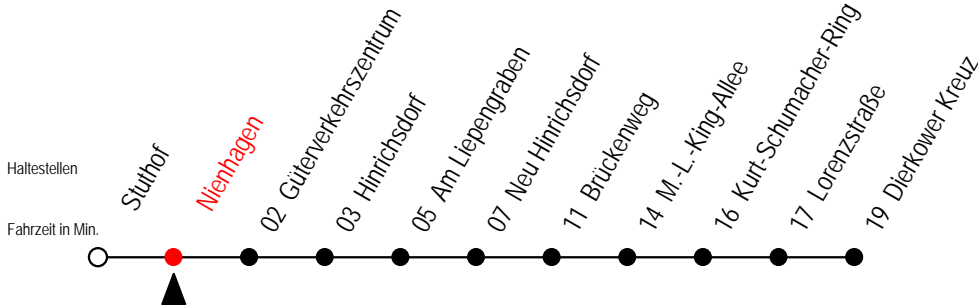

16 Stuthof

Gültig ab 06.01.2020

Alle Angaben ohne Gewähr

Richtung: Dierkower Kreuz

Bitte beachten Sie auch die Linie 18

Uhr Montag - Freitag

4	25 ^{BLT}
5	27 ^B
6	27
7	31 ^L
14	27
15	27
16	27
17	27
20	--
21	00 ^B
22	--
23	00 ^B

Uhr Samstag - Sonntag - Feiertag

4	--
5	--
6	53 ^{XBL}
7	--
14	--
15	--
16	--
17	--
20	53 ^{BL}
21	--
22	53 ^{BL}
23	--

B = fährt nicht über Brückenweg

L = fährt nicht über Am Liepengraben

T = fährt als Abruf-Linien-Taxi - Bitte Hinweis beachten.

Bitte beachten Sie auch die Linie 18

Uhr Montag - Freitag

4	28 ^{BLT}
5	31 ^B
6	31
7	35 ^L
14	31
15	31
16	31
17	31
20	--
21	03 ^B
22	--
23	03 ^B

Uhr Samstag - Sonntag - Feiertag

4	--
5	--
6	56 ^{XBL}
7	--
14	--
15	--
16	--
17	--
20	56 ^{BL}
21	--
22	56 ^{BL}
23	--

16 Güterverkehrszentrum

Gültig ab 06.01.2020

Alle Angaben ohne Gewähr

Richtung: Dierkower Kreuz

Bitte beachten Sie auch die Linie 18

Uhr Montag - Freitag

4	30 ^{BLT}
5	33 ^B
6	33
7	37 ^L
14	33
15	33
16	33
17	33
20	--
21	05 ^B
22	--
23	05 ^B