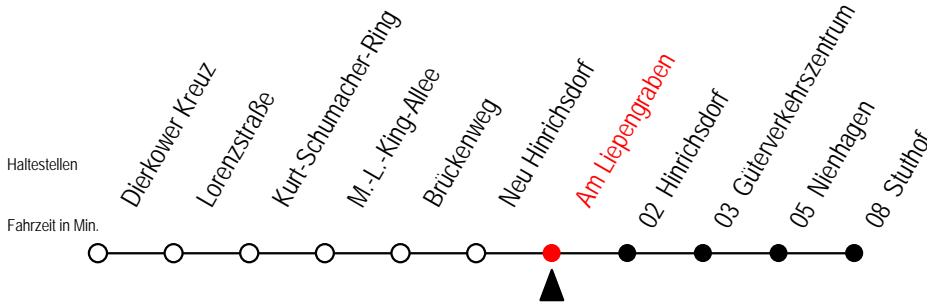

Richtung: Stuthof

Uhr Montag - Freitag

5	13
6	14
7	16
14	12
15	12
16	12
17	12
20	43
22	42
23	54 ^T

Uhr Samstag - Sonntag - Feiertag

5	--
6	42 ^X
7	--
14	--
15	--
16	--
17	--
20	42
22	42
23	54 ^T

T = fährt als Abruf-Linien-Taxi - bitte Hinweis beachten

Richtung: Stuthof

Uhr Montag - Freitag

Uhr Samstag - Sonntag - Feiertag

5	15	5	--
6	17	6	--
7	19	7	--
14	15	14	--
15	15	15	--
16	15	16	--
17	15	17	--
20	46	20	--
22	44	22	--
23	56 ^T	23	56 ^T

T = fährt als Abruf-Linien-Taxi - bitte Hinweis beachten