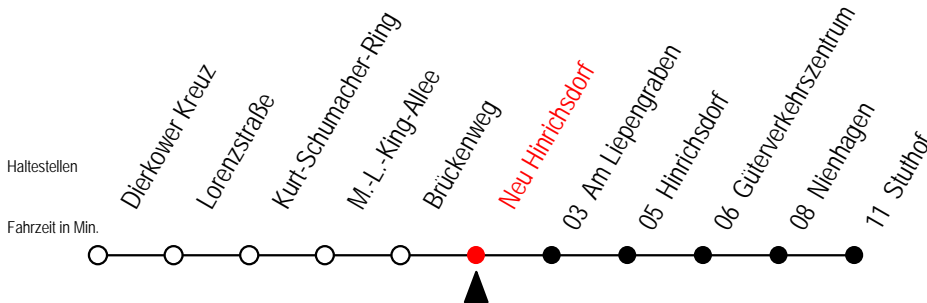

Richtung: Stuthof

Uhr Montag - Freitag

6 | 11

7 | 13

Abruf-Linien-Taxi bitte bis spätestens 30 Min.
vor Abfahrt unter RSAG Tel. 0381/8021900 bestellen!

16 Neu Hinrichsdorf

Gültig ab 06.01.2020

Alle Angaben ohne Gewähr

Richtung: Stuthof

Uhr Montag - Freitag

5	13
6	14
7	16
14	12
15	12
16	12
17	12
20	43
22	42
23	54 ^T

Uhr Samstag - Sonntag - Feiertag

5	--
6	42 ^X
7	--
14	--
15	--
16	--
17	--
20	42
22	42
23	54 ^T

T = fährt als Abruf-Linien-Taxi - bitte Hinweis beachten