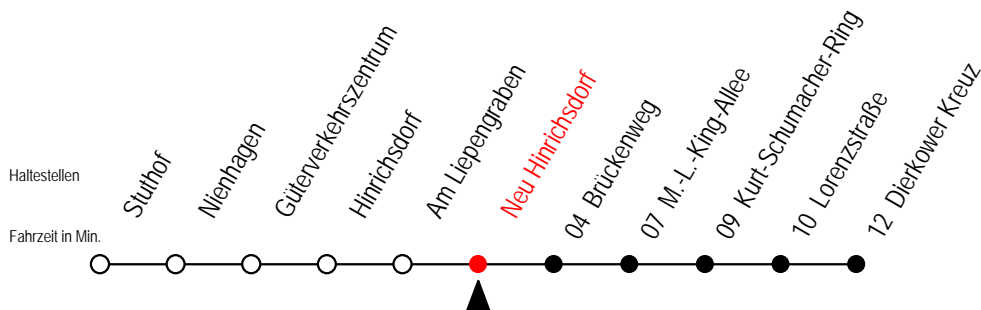

16 Am Liepengraben

Gültig ab 06.01.2020

Alle Angaben ohne Gewähr

Richtung: Dierkower Kreuz

Bitte beachten Sie auch die Linie 18

Uhr Montag - Freitag

5	37 ^B
6	37
14	37
15	37
16	37
17	37
21	08 ^B
23	08 ^B

B = fährt nicht über Brückenweg

Abruf-Linien-Taxi bitte bis spätestens 30 Min.
vor Abfahrt unter RSAG Tel. 0381/8021900 bestellen.

16 Neu Hinrichsdorf

Gültig ab 06.01.2020

Alle Angaben ohne Gewähr

Richtung: Dierkower Kreuz

Bitte beachten Sie auch die Linie 18