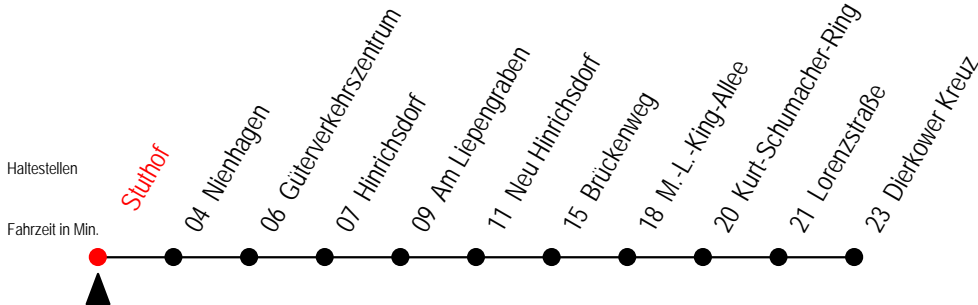

16 Stuthof

Gültig ab 06.01.2020

Alle Angaben ohne Gewähr

Richtung: Dierkower Kreuz

Bitte beachten Sie auch die Linie 18

Uhr Montag - Freitag

4	25 ^{BLT}
5	27 ^B
6	27
7	31 ^L
14	27
15	27
16	27
17	27
20	--
21	00 ^B
22	--
23	00 ^B

Uhr Samstag - Sonntag - Feiertag

4	--
5	--
6	53 ^{XBL}
7	--
14	--
15	--
16	--
17	--
20	53 ^{BL}
21	--
22	53 ^{BL}
23	--

B = fährt nicht über Brückenweg

L = fährt nicht über Am Liepengraben

T = fährt als Abruf-Linien-Taxi - Bitte Hinweis beachten.