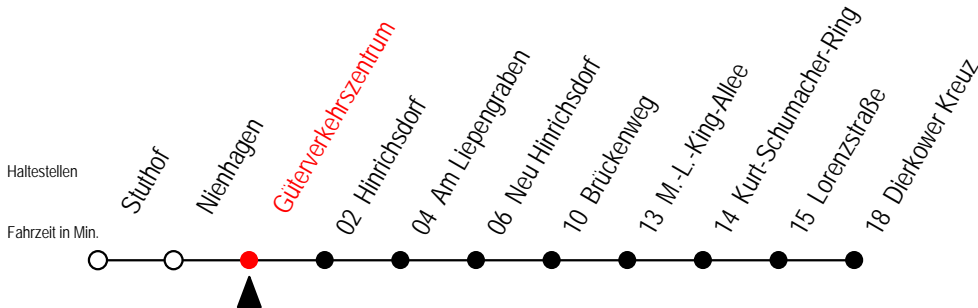

16 Güterverkehrszentrum

Gültig ab 06.01.2020

Alle Angaben ohne Gewähr

Richtung: Dierkower Kreuz

Bitte beachten Sie auch die Linie 18

Uhr Montag - Freitag

4	30 ^{BLT}
5	33 ^B
6	33
7	37 ^L
14	33
15	33
16	33
17	33
20	--
21	05 ^B
22	--
23	05 ^B

Uhr Samstag - Sonntag - Feiertag

4	--
5	--
6	58 ^{XBL}
7	--
14	--
15	--
16	--
17	--
20	58 ^{BL}
21	--
22	58 ^{BL}
23	--

B = fährt nicht über Brückenweg

L = fährt nicht über Am Liepengraben

T = fährt als Abruf-Linien-Taxi - Bitte Hinweis beachten.