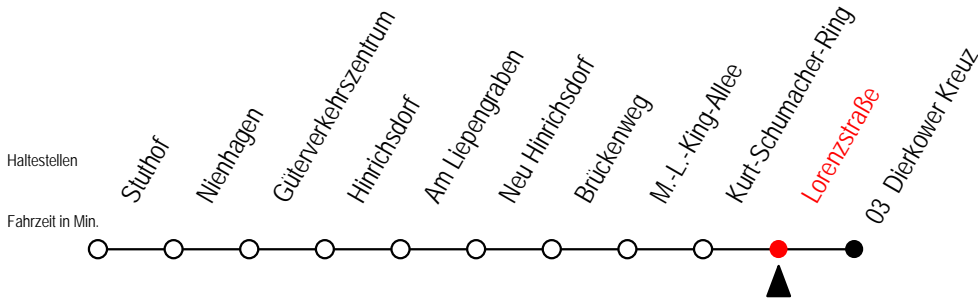

4	--
5	--
6	--
7	06 ^X
14	--
15	--
16	--
17	--
21	06
23	06

T = fährt als Abruf-Linien-Taxi - Bitte Hinweis beachten.

X = fährt am Samstag - nicht Sonntag/Feiertag

Abruf-Linien-Taxi bitte bis spätestens 30 Min. vor Abfahrt unter RSAG Tel. 0381/8021900 bestellen.

16 Lorenzstraße

Gültig ab 06.01.2020

Alle Angaben ohne Gewähr

Richtung: Dierkower Kreuz

Uhr Montag - Freitag

4	39 ^T
5	47
6	50
7	50
14	50
15	50
16	50
17	50
21	17
23	17

Uhr Samstag - Sonntag - Feiertag

4	--
5	--
6	--
7	07 ^X
14	--
15	--
16	--
17	--
21	07
23	07