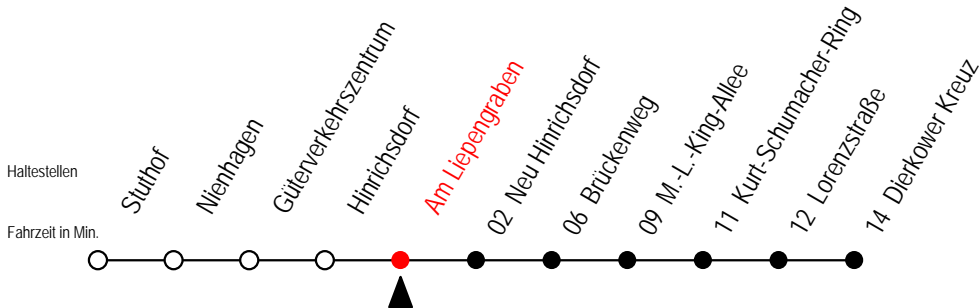

16 Am Liepengraben

Gültig ab 06.01.2020

Alle Angaben ohne Gewähr

Richtung: Dierkower Kreuz

Bitte beachten Sie auch die Linie 18

Uhr Montag - Freitag

5	37 ^B
6	37
14	37
15	37
16	37
17	37
21	08 ^B
23	08 ^B

B = fährt nicht über Brückenweg