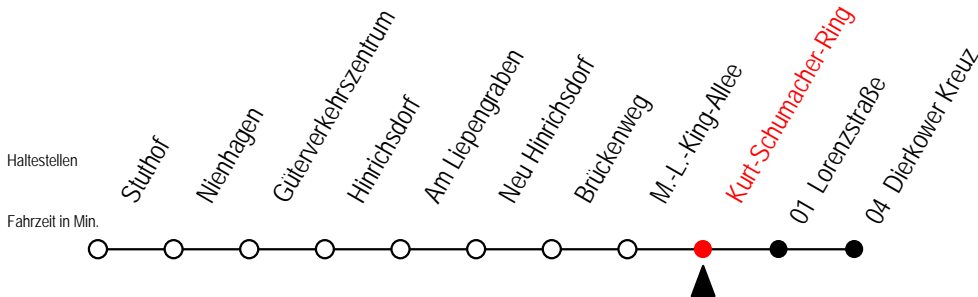

16 M.-L.-King-Allee

Gültig ab 06.01.2020

Alle Angaben ohne Gewähr

Richtung: Dierkower Kreuz

Uhr Montag - Freitag

4	37 ^T
5	44
6	47
7	47
14	47
15	47
16	47
17	47
21	14
23	14

Uhr Samstag - Sonntag - Feiertag

4	--
5	--
6	--
7	05 ^X
14	--
15	--
16	--
17	--
21	05
23	05

T = fährt als Abruf-Linien-Taxi - Bitte Hinweis beachten.

X = fährt am Samstag - nicht Sonntag/Feiertag

Abruf-Linien-Taxi bitte bis spätestens 30 Min. vor Abfahrt unter RSAG Tel. 0381/8021900 bestellen.

16 Kurt-Schumacher-Ring

Gültig ab 06.01.2020

Alle Angaben ohne Gewähr

Richtung: Dierkower Kreuz

Uhr Montag - Freitag

4	38 ^T
5	46
6	49
7	49
14	49
15	49
16	49
17	49
21	16
23	16

Uhr Samstag - Sonntag - Feiertag