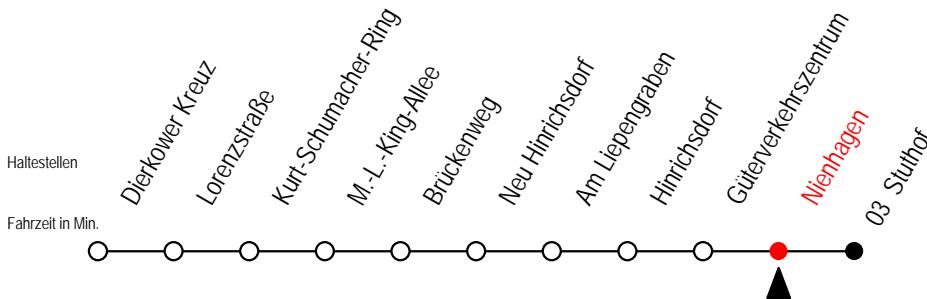

16 Nienhagen

Gültig ab 06.01.2020

Alle Angaben ohne Gewähr

Richtung: Stuthof

Uhr Montag - Freitag

5	21
6	22
7	25
14	21
15	21
16	21
17	21
20	53
22	50
0	02 ^T

Uhr Samstag - Sonntag - Feiertag

5	--
6	48 ^X
7	--
14	--
15	--
16	--
17	--
20	48
22	48
0	02 ^T