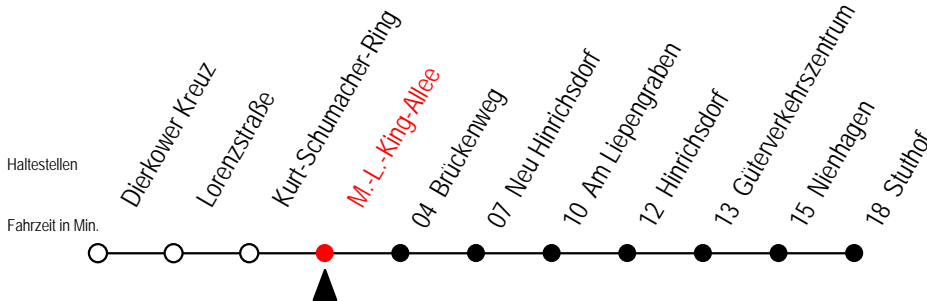

B = fährt nicht über Brückenweg

N = fährt nicht über Am Liepengraben und Brückenweg

T = fährt als Abruf-Linien-Taxi - bitte Hinweis beachten

X = fährt am Samstag - nicht Sonntag/ Feiertag

Abruf-Linien-Taxi bitte bis spätestens 30 Min.
vor Abfahrt unter RSAG Tel. 0381/8021900 bestellen!

16 M.-L.-King-Allee

Gültig ab 06.01.2020

Alle Angaben ohne Gewähr

Richtung: Stuthof

Uhr Montag - Freitag

5	10 ^A
6	08
7	09
14	09 ^B
15	09 ^B
16	09 ^B
17	09 ^B
20	40 ^B
22	39 ^B
23	51 ^{BT}

Uhr Samstag - Sonntag - Feiertag