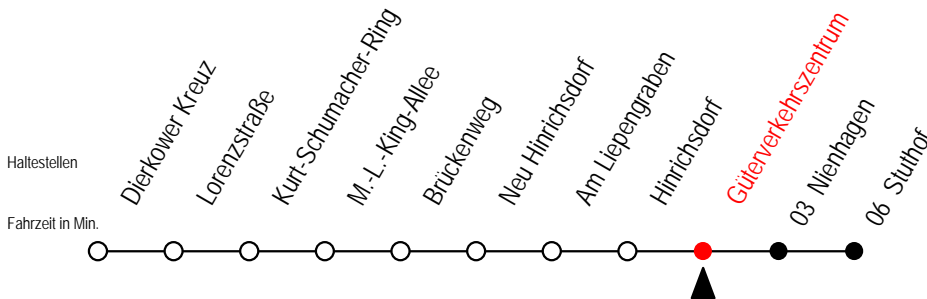

16 Güterverkehrszentrum

Gültig ab 06.01.2020

Alle Angaben ohne Gewähr

Richtung: Stuthof

Uhr Montag - Freitag

5	19
6	20
7	23
14	19
15	19
16	19
17	19
20	50
22	48
0	00 ^T

Uhr Samstag - Sonntag - Feiertag

5	--
6	46 ^X
7	--
14	--
15	--
16	--
17	--
20	46
22	46
0	00 ^T