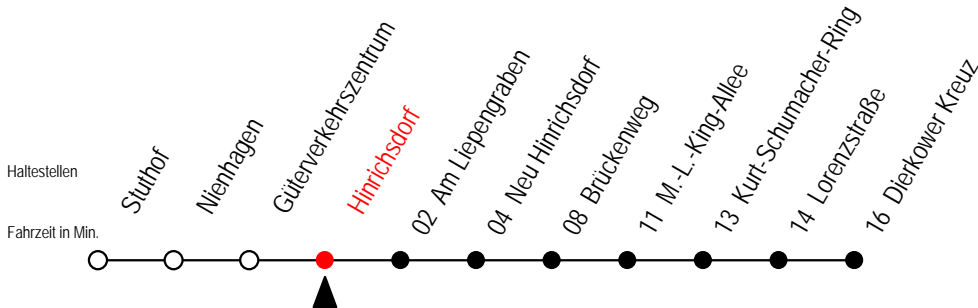

Uhr Samstag - Sonntag - Feiertag

4	--
5	--
6	58 ^{XBL}
7	--
14	--
15	--
16	--
17	--
20	58 ^{BL}
21	--
22	58 ^{BL}
23	--

B = fährt nicht über Brückenweg

L = fährt nicht über Am Liepengraben

T = fährt als Abruf-Linien-Taxi - Bitte Hinweis beachten.

Richtung: Dierkower Kreuz

Bitte beachten Sie auch die Linie 18

Uhr Montag - Freitag

4	31 ^{BLT}
5	34 ^B
6	34
7	38 ^L
14	34
15	34
16	34
17	34
20	--
21	06 ^B
22	--
23	06 ^B

Uhr Samstag - Sonntag - Feiertag

4	--
5	--
6	59 ^{XBL}
7	--
14	--
15	--
16	--
17	--
20	59 ^{BL}
21	--
22	59 ^{BL}
23	--

16 Am Liepengraben

Gültig ab 06.01.2020

Alle Angaben ohne Gewähr

Richtung: Dierkower Kreuz

Bitte beachten Sie auch die Linie 18

Uhr Montag - Freitag

5	37 ^B
6	37
14	37
15	37
16	37
17	37
21	08 ^B
23	08 ^B

B = fährt nicht über Brückenweg