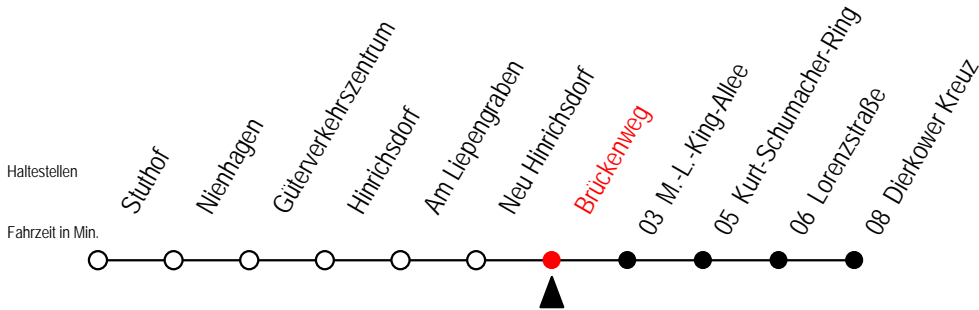

16 Brückenweg

Gültig ab 06.01.2020

Alle Angaben ohne Gewähr

Richtung: Dierkower Kreuz

Uhr Montag - Freitag

6	44
7	44
14	44
15	44
16	44
17	44

Abruf-Linien-Taxi bitte bis spätestens 30 Min.
vor Abfahrt unter RSAG Tel. 0381/8021900 bestellen.

16 M.-L.-King-Allee

Gültig ab 06.01.2020

Alle Angaben ohne Gewähr

Richtung: Dierkower Kreuz

Uhr Montag - Freitag

4	37 ^T
5	44
6	47
7	47
14	47
15	47
16	47
17	47
21	14
23	14

Uhr Samstag - Sonntag - Feiertag

4	--
5	--
6	--
7	05 ^X
14	--
15	--
16	--
17	--
21	05
23	05