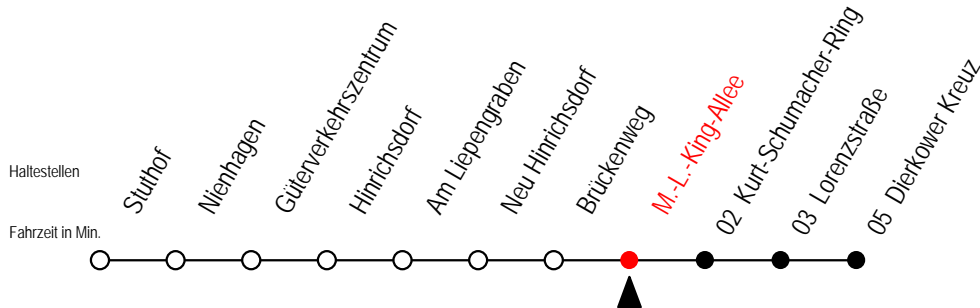

16 Brückenweg

Gültig ab 06.01.2020

Alle Angaben ohne Gewähr

Richtung: Dierkower Kreuz

Uhr Montag - Freitag

6	44
7	44
14	44
15	44
16	44
17	44

Abruf-Linien-Taxi bitte bis spätestens 30 Min.
vor Abfahrt unter RSAG Tel. 0381/8021900 bestellen.

16 M.-L.-King-Allee

Gültig ab 06.01.2020

Alle Angaben ohne Gewähr

Richtung: Dierkower Kreuz

Uhr Montag - Freitag

4	37 ^T
5	44
6	47
7	47
14	47
15	47
16	47
17	47
21	14
23	14

Uhr Samstag - Sonntag - Feiertag

4	--
5	--
6	--
7	05 ^X
14	--
15	--
16	--
17	--
21	05
23	05