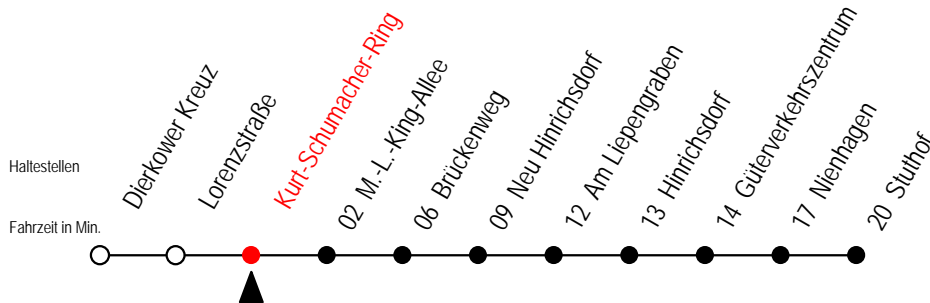

A = fährt bei Bedarf über Brückenweg

B = fährt nicht über Brückenweg

N = fährt nicht über Am Liepengraben und Brückenweg

T = fährt als Abruf-Linien-Taxi - bitte Hinweis beachten

X = fährt am Samstag - nicht Sonntag/ Feiertag

Abruf-Linien-Taxi bitte bis spätestens 30 Min.
vor Abfahrt unter RSAG Tel. 0381/8021900 bestellen!

16 Kurt-Schumacher-Ring

Gültig ab 06.01.2020

Alle Angaben ohne Gewähr

Richtung: Stuthof

Uhr Montag - Freitag