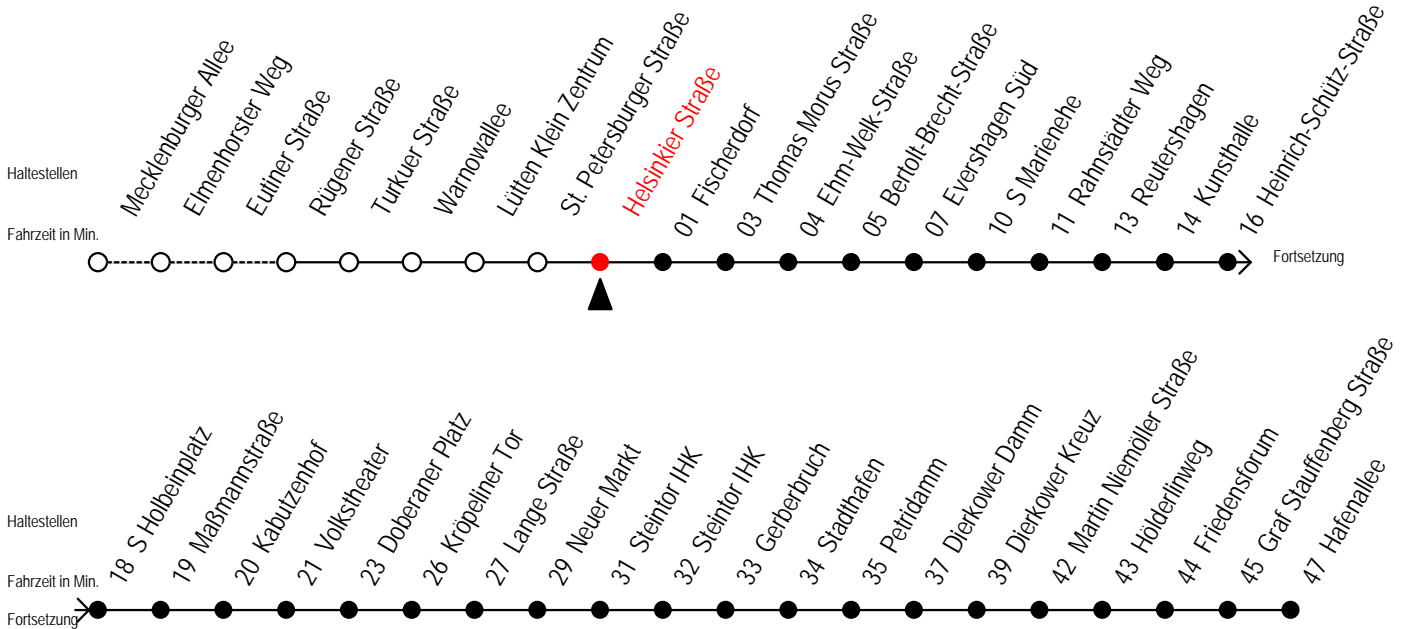

E = fährt bis Kunsthalle

Servicetelefon: 0381 / 8021900

Gültig ab 16.03.2020

Alle Angaben ohne Gewähr

Richtung: Hafenallee

Sonderfahrplan Corona - Pandemie

Uhr Montag - Freitag						Uhr Samstag						Uhr Sonntag - Feiertag					
4	07	37				4	--					4	--				
5	07	33	48			5	--					5	--				
6	03	18	33	48		6	07	37				6	--				
7	03	18	33	48		7	07	37				7	--				
8	03	18	33	48		8	07	37				8	05	35			
9	03	18	33	48		9	07	33	48			9	05	35			
10	03	18	33	48		10	03	18	33	48		10	05	35			
11	03	18	33	48		11	03	18	33	48		11	05	35			
12	03	18	33	48		12	03	18	33	48		12	05	35			
13	03	18	33	48		13	03	18	33	48		13	05	35			
14	03	18	33	48		14	03	18	33	48		14	05	35			
15	03	18	33	48		15	03	18	33	48		15	05	35			
16	03	18	33	48		16	03	18	33	48		16	05	35			
17	03	18	33	48		17	03	18	33	48		17	05	35			
18	03	18	33	48		18	03	18	33	48		18	05	35			
19	03	18	33	48	59 ^E	19	03	18	33	48	59 ^E	19	05	35			
20	07	14 ^E	29 ^E	37	44 ^E	20	07	12 ^E	29 ^E	37	59 ^E	20	07	37			
	59 ^E																
21	07	37				21	07	14 ^E	37			21	07	37			
22	07	29 ^E	37			22	07	37				22	07	37			
23	07	37				23	07	37				23	07	37			
0	20 ^E	50 ^E				0	20 ^E	50 ^E				0	20 ^E	50 ^E			