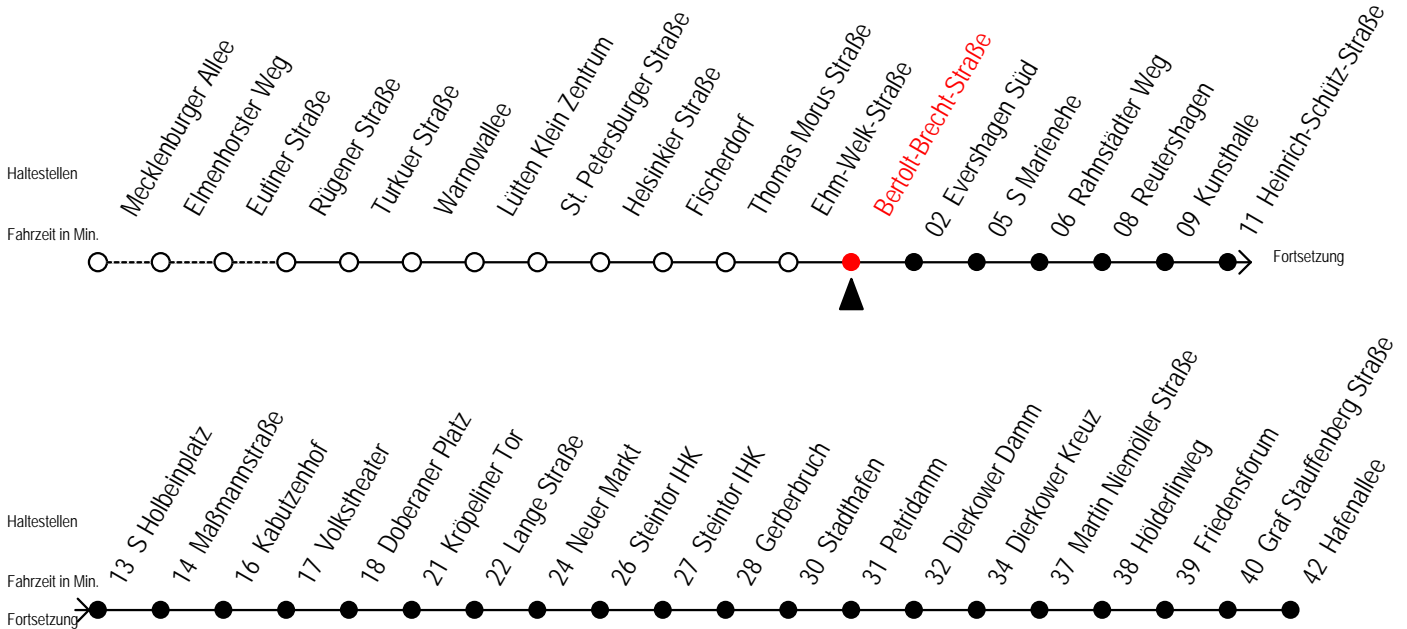

E = fährt bis Kunstthalle

Servicetelefon: 0381 / 8021900

Gültig ab 16.03.2020

Alle Angaben ohne Gewähr

Richtung: Hafenallee

Sonderfahrplan Corona - Pandemie

Uhr Montag - Freitag					Uhr Samstag					Uhr Sonntag - Feiertag				
4	11	41			4	--				4	--			
5	11	38	53		5	--				5	--			
6	08	23	38	53	6	11	41			6	--			
7	08	23	38	53	7	11	41			7	--			
8	08	23	38	53	8	11	41			8	10	40		
9	08	23	38	53	9	11	38	53		9	10	40		
10	08	23	38	53	10	08	23	38	53	10	10	40		
11	08	23	38	53	11	08	23	38	53	11	10	40		
12	08	23	38	53	12	08	23	38	53	12	10	40		
13	08	23	38	53	13	08	23	38	53	13	10	40		
14	08	23	38	53	14	08	23	38	53	14	10	40		
15	08	23	38	53	15	08	23	38	53	15	10	40		
16	08	23	38	53	16	08	23	38	53	16	10	40		
17	08	23	38	53	17	08	23	38	53	17	10	40		
18	08	23	38	53	18	08	23	38	53	18	10	40		
19	08	23	38	53	19	08	23	38	53	19	10	40		
20	04 ^E	11	18 ^E	33 ^E 41	20	04 ^E	11	17 ^E	34 ^E 41	20	11	41		
	48 ^E													
21	03 ^E	11	41		21	04 ^E	11	18 ^E	41	21	11	41		
22	11	33 ^E	41		22	11	41			22	11	41		
23	11	41			23	11	41			23	11	41		
0	24 ^E	54 ^E			0	24 ^E	54 ^E			0	24 ^E	54 ^E		