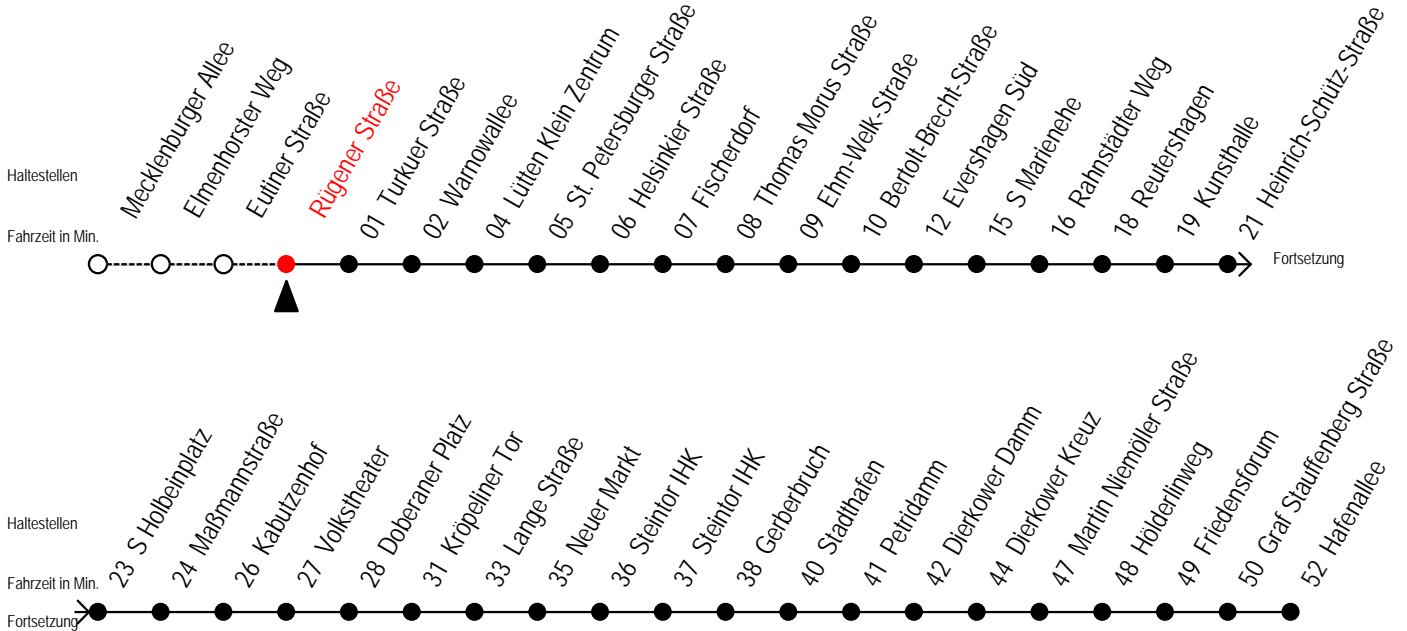

E = fährt bis Kunsthalle

Servicetelefon: 0381 / 8021900

Gültig ab 16.03.2020

Alle Angaben ohne Gewähr

Richtung: Hafenallee

Sonderfahrplan Corona - Pandemie

Uhr Montag - Freitag					Uhr Samstag					Uhr Sonntag - Feiertag				
4	02	32			4	--				4	--			
5	02	28	43	58	5	--				5	--			
6	13	28	43	58	6	02	32			6	--			
7	13	28	43	58	7	02	32			7	--			
8	13	28	43	58	8	02	32			8	00	30		
9	13	28	43	58	9	02	28	43	58	9	00	30		
10	13	28	43	58	10	13	28	43	58	10	00	30		
11	13	28	43	58	11	13	28	43	58	11	00	30		
12	13	28	43	58	12	13	28	43	58	12	00	30		
13	13	28	43	58	13	13	28	43	58	13	00	30		
14	13	28	43	58	14	13	28	43	58	14	00	30		
15	13	28	43	58	15	13	28	43	58	15	00	30		
16	13	28	43	58	16	13	28	43	58	16	00	30		
17	13	28	43	58	17	13	28	43	58	17	00	30		
18	13	28	43	58	18	13	28	43	58	18	00	30		
19	13	28	43	54 ^E	19	13	28	43	54 ^E	19	00	30		
20	02	09 ^E	24 ^E	32	39 ^E	20	02	07 ^E	24 ^E	32	54 ^E	20	02	32
	54 ^E													
21	02	32			21	02	09 ^E	32		21	02	32		
22	02	24 ^E	32		22	02	32			22	02	32		
23	02	32			23	02	32			23	02	32		
0	15 ^E	45 ^E			0	15 ^E	45 ^E			0	15 ^E	45 ^E		