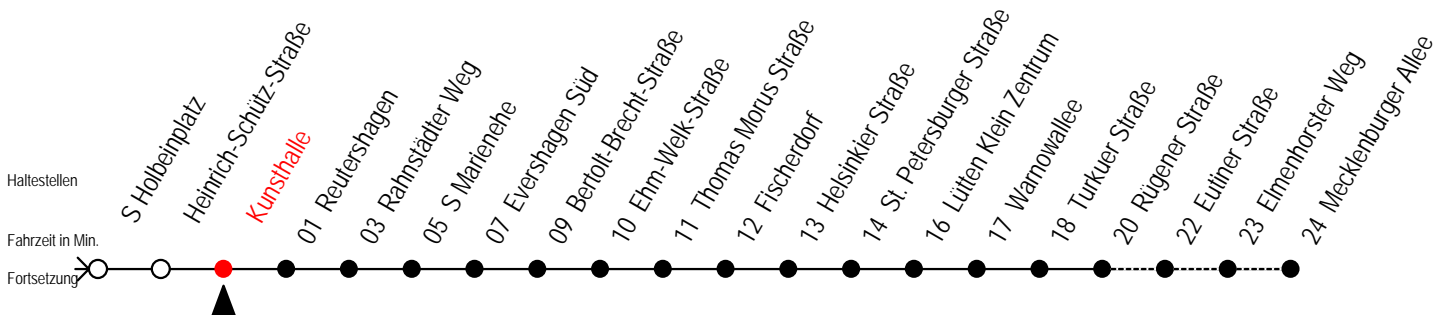

R = fährt bis Rügener Straße

Servicetelefon: 0381 / 8021900

Gültig ab 16.03.2020

Alle Angaben ohne Gewähr

Richtung: Mecklenburger Allee

Sonderfahrplan Corona - Pandemie

Uhr Montag - Freitag				Uhr Samstag				Uhr Sonntag - Feiertag			
3	28	53		3	--			3	--		
4	23	38	48	4	--			4	--		
5	08	18	33 38 44 56	5	28	53		5	--		
6	11	26	41 56	6	38			6	--		
7	11	26	41 56	7	08	38		7	22	52	
8	11	26	41 56	8	08	38		8	37		
9	11	26	41 56	9	01 ^R	08 16 ^R 31 ^R 38		9	07	37	
					46 ^R	56 ^R					
10	11	26	41 56	10	11 ^R	26 ^R 41 ^R 56 ^R		10	07	37	
11	11	26	41 56	11	11 ^R	26 ^R 41 ^R 56 ^R		11	07	37	
12	11	26	41 56	12	11 ^R	26 ^R 41 ^R 56 ^R		12	07	37	
13	11	26	41 56	13	11 ^R	26 ^R 41 ^R 56 ^R		13	07	37	
14	11	26	41 56	14	11 ^R	26 ^R 41 ^R 56 ^R		14	07	37	
15	11	26	41 56	15	11 ^R	26 ^R 41 ^R 56 ^R		15	07	37	
16	11	26	41 56	16	11 ^R	26 ^R 41 ^R 56 ^R		16	07	37	
17	11	26	41 56	17	11 ^R	26 ^R 41 ^R 56 ^R		17	07	37	
18	11	26	41 56	18	11 ^R	26 ^R 41 ^R 56 ^R		18	07	37	
19	11	26	41 56	19	11 ^R	26 ^R 41 ^R 56 ^R		19	07	37	
20	11	26	38	20	11	26 40		20	07	38	
21	08	38		21	08	38		21	08	38	
22	08	38		22	08	38		22	08	38	
23	08	38		23	08	38		23	08	38	
0	08			0	08			0	08		