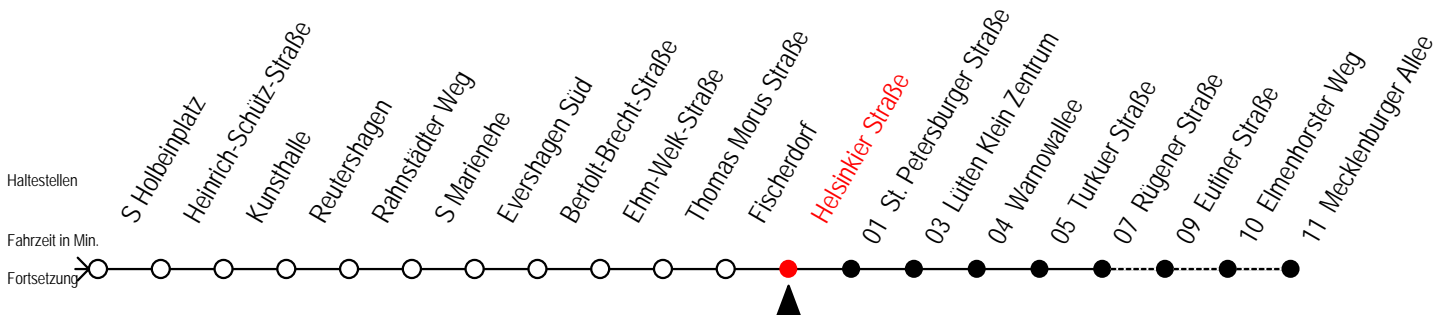

Gültig ab 16.03.2020

Alle Angaben ohne Gewähr

Richtung: Mecklenburger Allee

Sonderfahrplan Corona - Pandemie

Uhr Montag - Freitag		Uhr Samstag		Uhr Sonntag - Feiertag	
3	40	3	--	3	--
4	05 35 50	4	--	4	--
5	00 20 30 46 50 57	5	40	5	--
6	10 25 40 55	6	05 50	6	--
7	10 25 40 55	7	20 50	7	34
8	10 25 40 55	8	20 50	8	04 50
9	10 25 40 55	9	13^R 20 28^R 43^R 50 59^R	9	20 50
10	10 25 40 55	10	09^R 24^R 39^R 54^R	10	20 50
11	10 25 40 55	11	09^R 24^R 39^R 54^R	11	20 50
12	10 25 40 55	12	09^R 24^R 39^R 54^R	12	20 50
13	10 25 40 55	13	09^R 24^R 39^R 54^R	13	20 50
14	10 25 40 55	14	09^R 24^R 39^R 54^R	14	20 50
15	10 25 40 55	15	09^R 24^R 39^R 54^R	15	20 50
16	10 25 40 55	16	09^R 24^R 39^R 54^R	16	20 50
17	10 25 40 55	17	09^R 24^R 39^R 54^R	17	20 50
18	10 25 40 55	18	09^R 24^R 39^R 54^R	18	20 50
19	10 25 40 55	19	09^R 24^R 39^R 54^R	19	20 50
20	10 25 40 50	20	09^R 24 39 53	20	20 50
21	20 50	21	20 50	21	20 50
22	20 50	22	20 50	22	20 50
23	20 50	23	20 50	23	20 50
0	20	0	20	0	20

R = fährt bis Rügener Straße

Servicetelefon: 0381 / 8021900