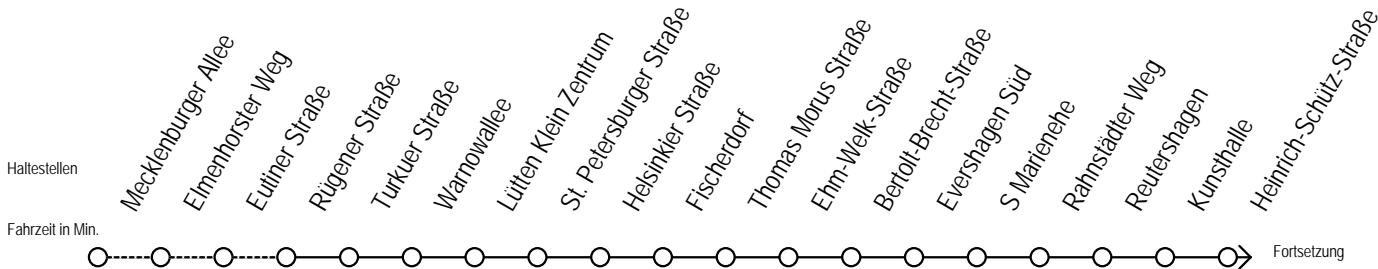

Gültig ab 16.03.2020

Alle Angaben ohne Gewähr

Richtung: Hafenallee

Sonderfahrplan Corona - Pandemie

Uhr Montag - Freitag

Uhr Samstag

Uhr Sonntag - Feiertag

3	48	3	--	3	--
4	18 48	4	--	4	--
5	06 18 35 48	5	48	5	--
6	05 15 30 45	6	18 48	6	--
7	00 15 30 45	7	18 48	7	53
8	00 15 30 45	8	18 48	8	17 47
9	00 15 30 45	9	08 18 38 48	9	17 47
10	00 15 30 45	10	15 30 45	10	17 47
11	00 15 30 45	11	00 15 30 45	11	17 47
12	00 15 30 45	12	00 15 30 45	12	17 47
13	00 15 30 45	13	00 15 30 45	13	17 47
14	00 15 30 45	14	00 15 30 45	14	17 47
15	00 15 30 45	15	00 15 30 45	15	17 47
16	00 15 30 45	16	00 15 30 45	16	17 47
17	00 15 30 45	17	00 15 30 45	17	17 47
18	00 15 30 45	18	00 15 30 45	18	17 47
19	00 15 30 45	19	00 15 30 45	19	17 47
20	00 15 30 48	20	00 15 30 48	20	18 48
21	18 48	21	18 48	21	18 48
22	18 48	22	18 48	22	18 48
23	18 48	23	18 48	23	18 48
0	18	0	18	0	18