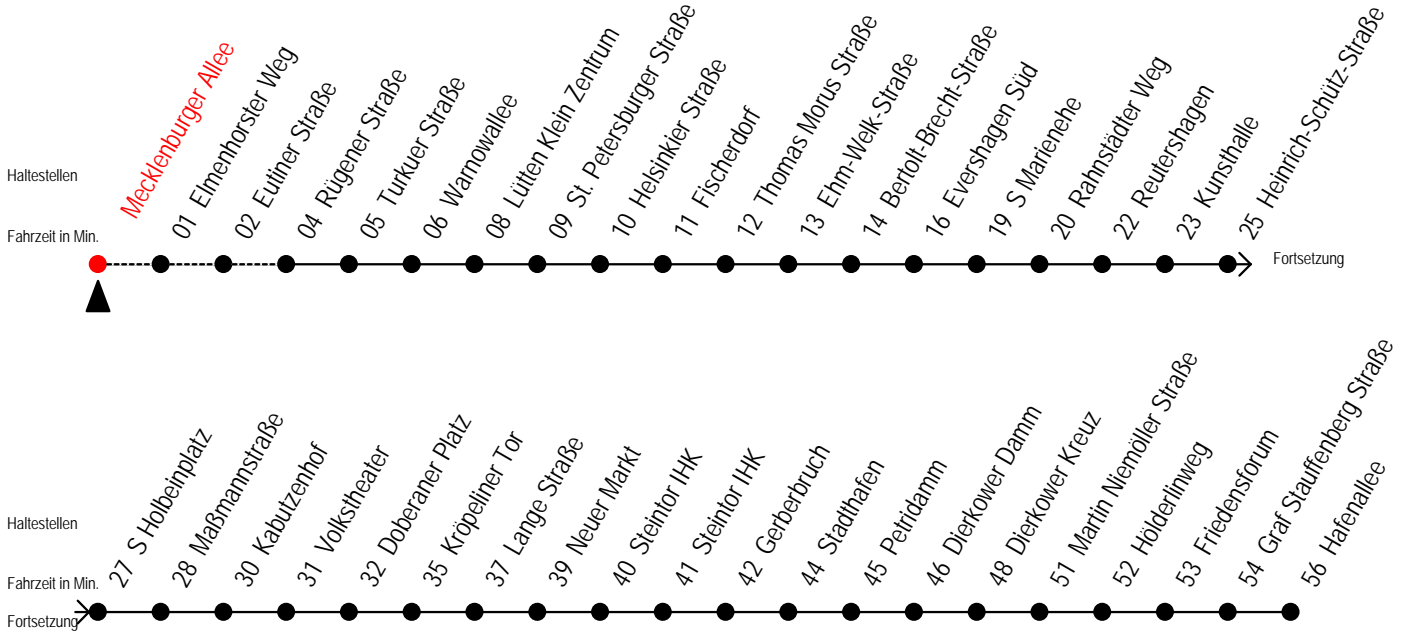

Gültig ab 16.03.2020

Alle Angaben ohne Gewähr

Richtung: Hafenallee

Sonderfahrplan Corona - Pandemie

Uhr Montag - Freitag					Uhr Samstag					Uhr Sonntag - Feiertag				
3	58				3	--				3	--			
4	28	58			4	--				4	--			
5	24	39	54		5	58				5	--			
6	09	24	39	54	6	28	58			6	--			
7	09	24	39	54	7	28	58			7	56			
8	09	24	39	54	8	28	58			8	26	56		
9	09	24	39	54	9	--				9	26	56		
10	09	24	39	54	10	--				10	26	56		
11	09	24	39	54	11	--				11	26	56		
12	09	24	39	54	12	--				12	26	56		
13	09	24	39	54	13	--				13	26	56		
14	09	24	39	54	14	--				14	26	56		
15	09	24	39	54	15	--				15	26	56		
16	09	24	39	54	16	--				16	26	56		
17	09	24	39	54	17	--				17	26	56		
18	09	24	39	54	18	--				18	26	56		
19	09	24	39	50^E 58	19	58				19	26	58		
20	05^E 20^E 28 35^E 50^E 58				20	28 50^E 58				20	28	58		
21	28 58				21	05^E 28 58				21	28	58		
22	20^E 28 58				22	28 58				22	28	58		
23	28				23	28				23	28			
0	11^E 41^E				0	11^E 41^E				0	11^E 41^E			

E = fährt bis Kunsthalle

Servicetelefon: 0381 / 8021900