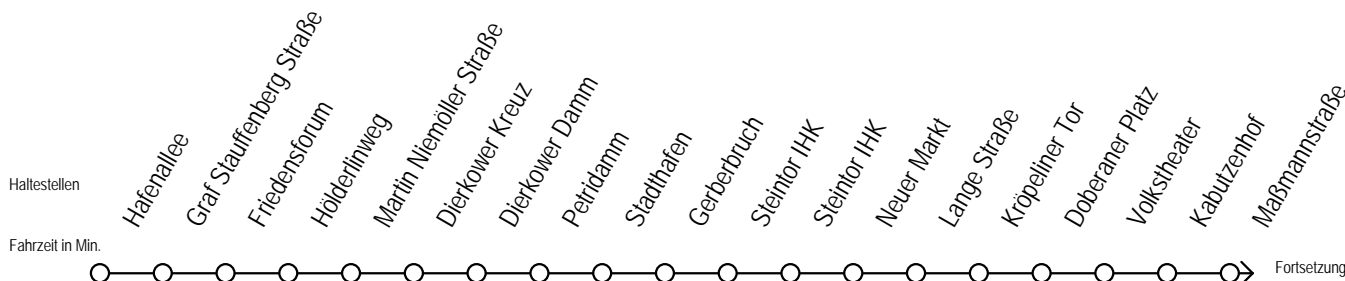

R = fährt bis Rügener Straße

Servicetelefon: 0381 / 8021900

Gültig ab 16.03.2020

Alle Angaben ohne Gewähr

Richtung: Mecklenburger Allee

Sonderfahrplan Corona - Pandemie

Uhr Montag - Freitag

Uhr Samstag