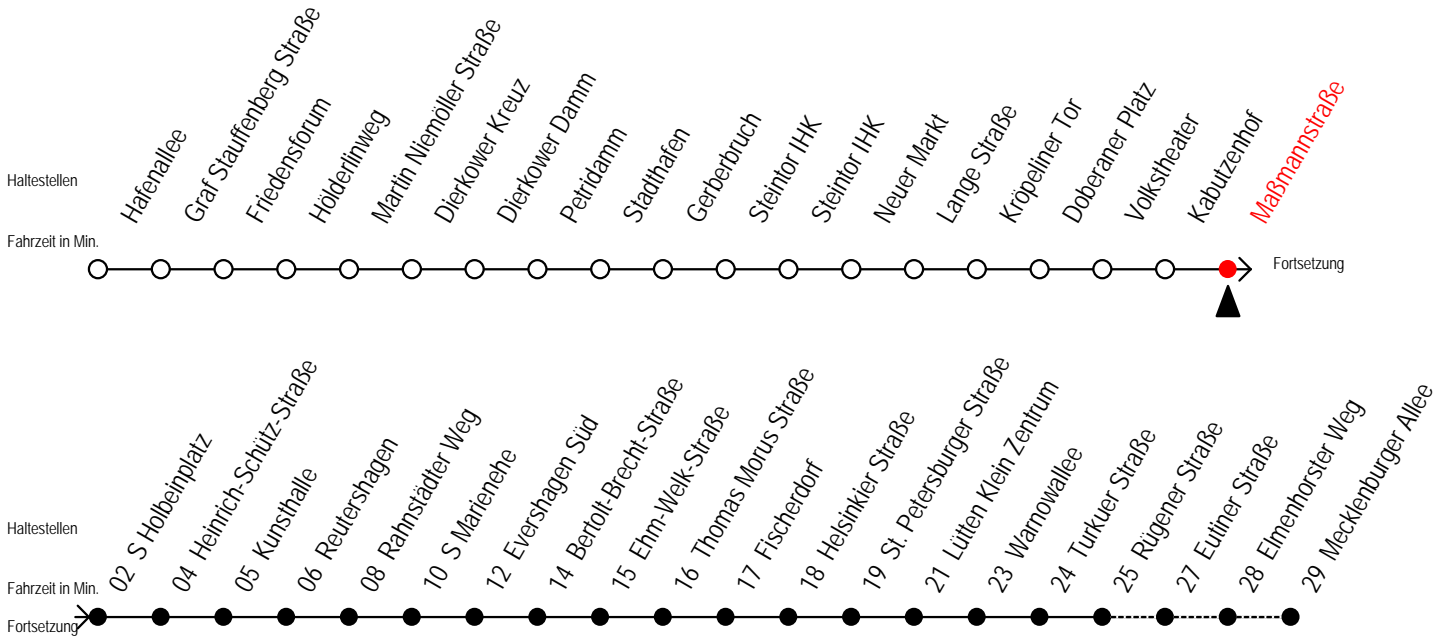

E = fährt bis Heinrich-Schütz-Str.

R = fährt bis Rügener Straße

Gültig ab 16.03.2020

Alle Angaben ohne Gewähr

Richtung: Mecklenburger Allee

Sonderfahrplan Corona - Pandemie

Uhr Montag - Freitag					Uhr Samstag					Uhr Sonntag - Feiertag				
4	33				4	--				4	--			
5	03	33	51		5	--				5	--			
6	06	21	36	51	6	33				6	--			
7	06	21	36	51	7	03	33			7	--			
8	06	21	36	51	8	03	33			8	32			
9	06	21	36	51	9	03	33	51 ^R		9	02	32		
10	06	21	36	51	10	06 ^R	21 ^R	36 ^R	51 ^R	10	02	32		
11	06	21	36	51	11	06 ^R	21 ^R	36 ^R	51 ^R	11	02	32		
12	06	21	36	51	12	06 ^R	21 ^R	36 ^R	51 ^R	12	02	32		
13	06	21	36	51	13	06 ^R	21 ^R	36 ^R	51 ^R	13	02	32		
14	06	21	36	51	14	06 ^R	21 ^R	36 ^R	51 ^R	14	02	32		
15	06	21	36	51	15	06 ^R	21 ^R	36 ^R	51 ^R	15	02	32		
16	06	21	36	51	16	06 ^R	21 ^R	36 ^R	51 ^R	16	02	32		
17	06	21	36	51	17	06 ^R	21 ^R	36 ^R	51 ^R	17	02	32		
18	06	21	36	51	18	06 ^R	21 ^R	36 ^R	51 ^R	18	02	32		
19	06	21	36	51	19	06 ^R	21 ^R	36 ^R	51 ^R	19	02	32		
20	06	21	33	43 ^E	20	06	21	35		20	02	33		
21	03	13 ^E	33		21	03	13 ^E	33		21	03	33		
22	03	33			22	03	33			22	03	33		
23	03	33			23	03	33			23	03	33		
0	03	23 ^E	53 ^E		0	03	23 ^E	53 ^E		0	03	23 ^E	53 ^E	