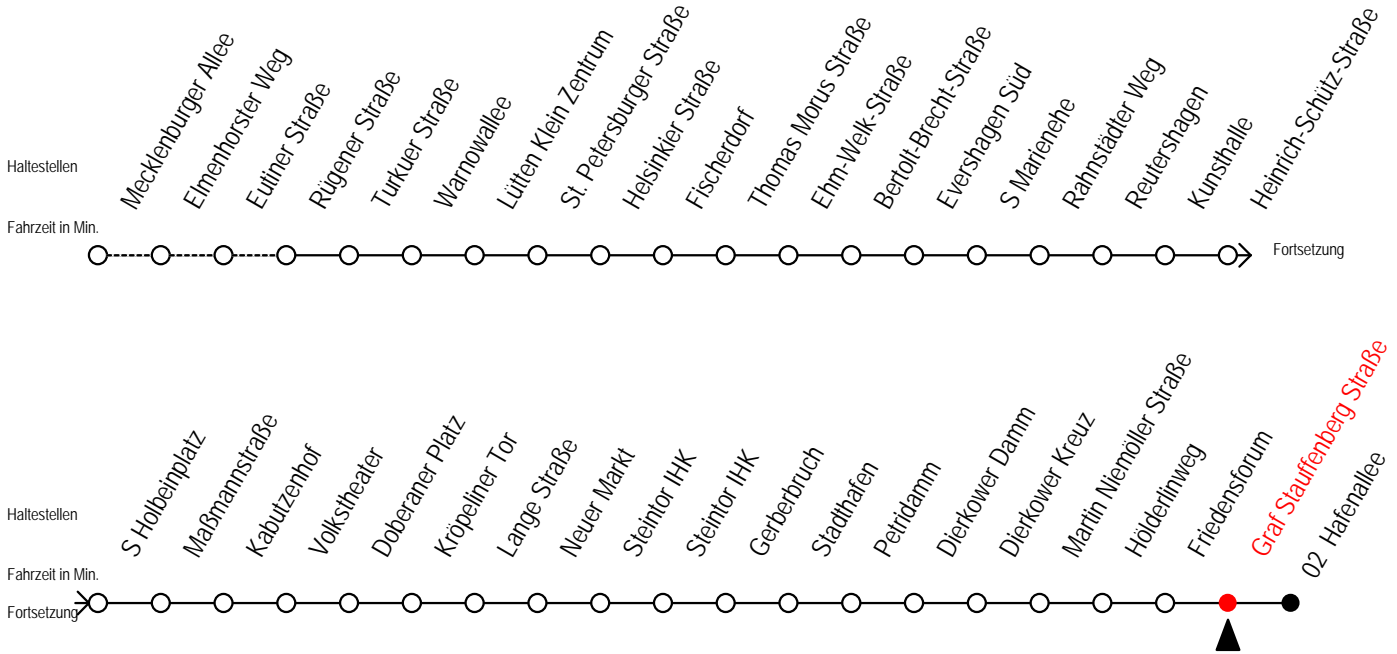

Tram**1**

Graf Stauffenberg Straße

Gültig ab 16.03.2020

Alle Angaben ohne Gewähr

Richtung: Hafenallee**Sonderfahrplan Corona - Pandemie****Uhr Montag - Freitag****Uhr Samstag****Uhr Sonntag - Feiertag**

3	51	3	--	3	--
4	21 51	4	--	4	--
5	09 21 38 51	5	51	5	--
6	08 18 33 48	6	21 51	6	--
7	03 18 33 48	7	21 51	7	56
8	03 18 33 48	8	21 51	8	20 50
9	03 18 33 48	9	11 21 41 51	9	20 50
10	03 18 33 48	10	18 33 48	10	20 50
11	03 18 33 48	11	03 18 33 48	11	20 50
12	03 18 33 48	12	03 18 33 48	12	20 50
13	03 18 33 48	13	03 18 33 48	13	20 50
14	03 18 33 48	14	03 18 33 48	14	20 50
15	03 18 33 48	15	03 18 33 48	15	20 50
16	03 18 33 48	16	03 18 33 48	16	20 50
17	03 18 33 48	17	03 18 33 48	17	20 50
18	03 18 33 48	18	03 18 33 48	18	20 50
19	03 18 33 48	19	03 18 33 48	19	20 50
20	03 18 33 51	20	03 18 33 51	20	21 51
21	21 51	21	21 51	21	21 51
22	21 51	22	21 51	22	21 51
23	21 51	23	21 51	23	21 51
0	21	0	21	0	21