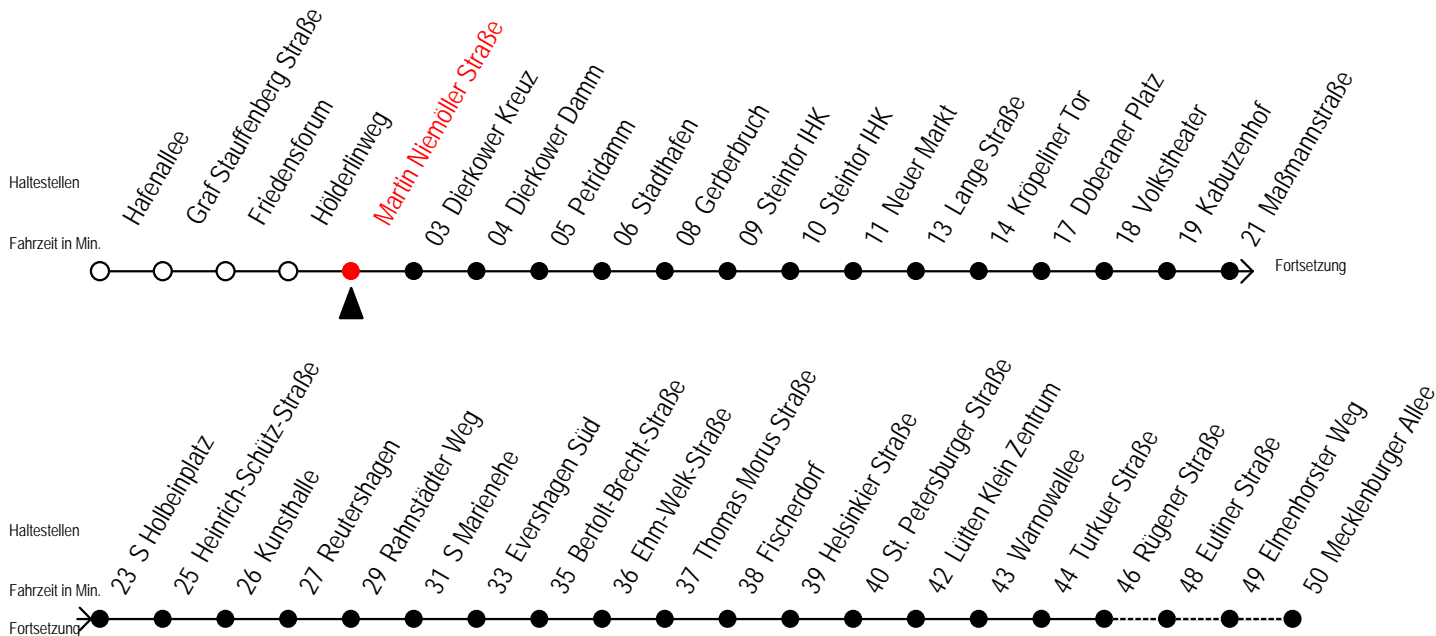

E = fährt bis Heinrich-Schütz-Str.

R = fährt bis Rügener Straße

Servicetelefon: 0381 / 8021900

Gültig ab 16.03.2020

Alle Angaben ohne Gewähr

Richtung: Mecklenburger Allee

Sonderfahrplan Corona - Pandemie

Uhr Montag - Freitag					Uhr Samstag					Uhr Sonntag - Feiertag				
4	11	41			4	--				4	--			
5	11	28	43	58	5	--				5	--			
6	13	28	43	58	6	11	41			6	--			
7	13	28	43	58	7	11	41			7	--			
8	13	28	43	58	8	11	41			8	10	40		
9	13	28	43	58	9	11	28 ^R	43 ^R	58 ^R	9	10	40		
10	13	28	43	58	10	13 ^R	28 ^R	43 ^R	58 ^R	10	10	40		
11	13	28	43	58	11	13 ^R	28 ^R	43 ^R	58 ^R	11	10	40		
12	13	28	43	58	12	13 ^R	28 ^R	43 ^R	58 ^R	12	10	40		
13	13	28	43	58	13	13 ^R	28 ^R	43 ^R	58 ^R	13	10	40		
14	13	28	43	58	14	13 ^R	28 ^R	43 ^R	58 ^R	14	10	40		
15	13	28	43	58	15	13 ^R	28 ^R	43 ^R	58 ^R	15	10	40		
16	13	28	43	58	16	13 ^R	28 ^R	43 ^R	58 ^R	16	10	40		
17	13	28	43	58	17	13 ^R	28 ^R	43 ^R	58 ^R	17	10	40		
18	13	28	43	58	18	13 ^R	28 ^R	43 ^R	58 ^R	18	10	40		
19	13	28	43	58	19	13 ^R	28 ^R	43	58	19	10	40		
20	11	21 ^E	41	51 ^E	20	12	41	51 ^E		20	11	41		
21	11	41			21	11	41			21	11	41		
22	11	41			22	11	41			22	11	41		
23	11	41			23	11	41			23	11	41		
0	02 ^E	32 ^E			0	02 ^E	32 ^E			0	02 ^E	32 ^E		