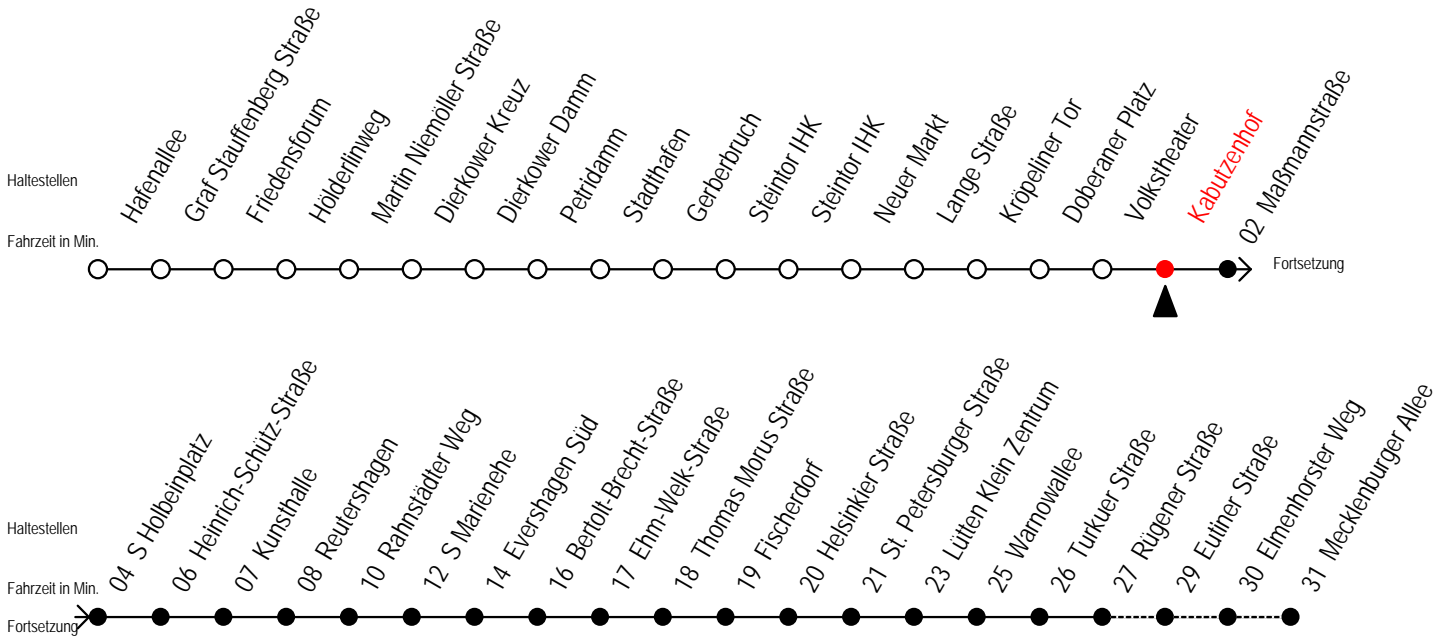

E = fährt bis Heinrich-Schütz-Str.

R = fährt bis Rügener Straße

Gültig ab 16.03.2020

Alle Angaben ohne Gewähr

Richtung: Mecklenburger Allee

Sonderfahrplan Corona - Pandemie

Uhr Montag - Freitag					Uhr Samstag					Uhr Sonntag - Feiertag				
4	31				4	--				4	--			
5	01	31	49		5	--				5	--			
6	04	19	34	49	6	31				6	--			
7	04	19	34	49	7	01	31			7	--			
8	04	19	34	49	8	01	31			8	30			
9	04	19	34	49	9	01	31	49 ^R		9	00	30		
10	04	19	34	49	10	04 ^R	19 ^R	34 ^R	49 ^R	10	00	30		
11	04	19	34	49	11	04 ^R	19 ^R	34 ^R	49 ^R	11	00	30		
12	04	19	34	49	12	04 ^R	19 ^R	34 ^R	49 ^R	12	00	30		
13	04	19	34	49	13	04 ^R	19 ^R	34 ^R	49 ^R	13	00	30		
14	04	19	34	49	14	04 ^R	19 ^R	34 ^R	49 ^R	14	00	30		
15	04	19	34	49	15	04 ^R	19 ^R	34 ^R	49 ^R	15	00	30		
16	04	19	34	49	16	04 ^R	19 ^R	34 ^R	49 ^R	16	00	30		
17	04	19	34	49	17	04 ^R	19 ^R	34 ^R	49 ^R	17	00	30		
18	04	19	34	49	18	04 ^R	19 ^R	34 ^R	49 ^R	18	00	30		
19	04	19	34	49	19	04 ^R	19 ^R	34 ^R	49 ^R	19	00	30		
20	04	19	31	41 ^E	20	04	19	33		20	00	31		
21	01	11 ^E	31		21	01	11 ^E	31		21	01	31		
22	01	31			22	01	31			22	01	31		
23	01	31			23	01	31			23	01	31		
0	01	21 ^E	51 ^E		0	01	21 ^E	51 ^E		0	01	21 ^E	51 ^E	