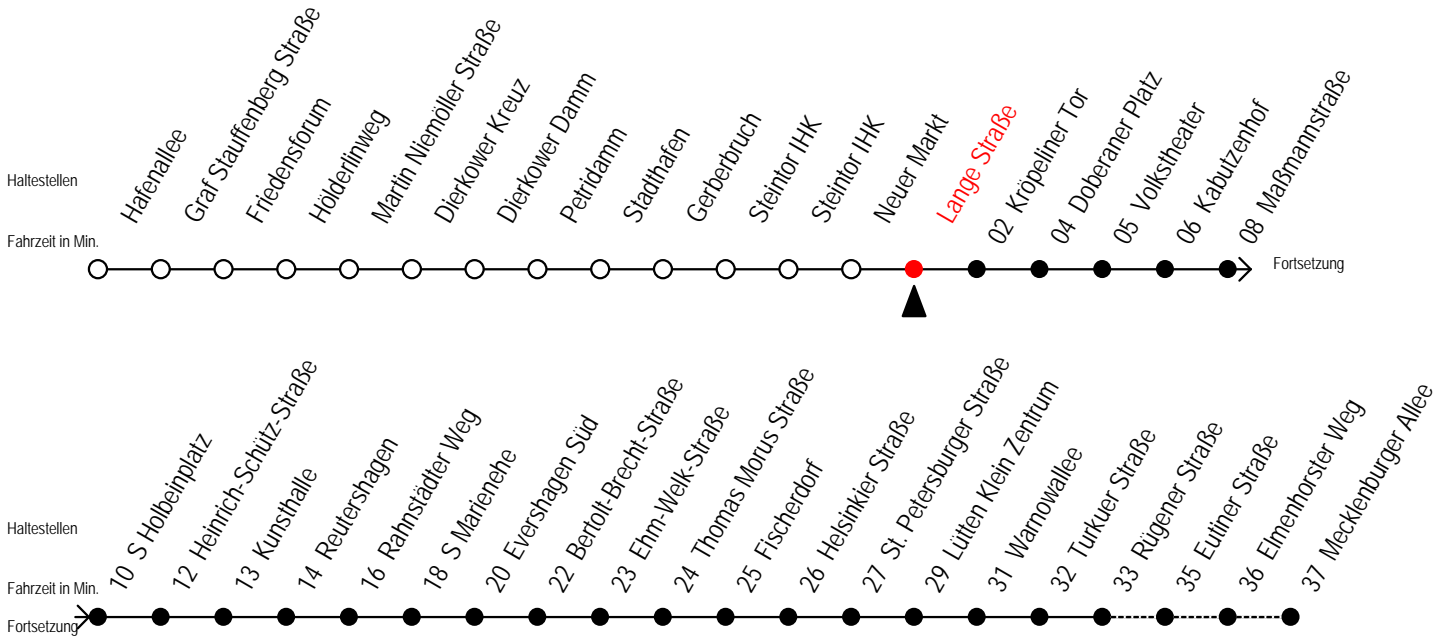

E = fährt bis Heinrich-Schütz-Str.

R = fährt bis Rügener Straße

Gültig ab 16.03.2020

Alle Angaben ohne Gewähr

Richtung: Mecklenburger Allee

Sonderfahrplan Corona - Pandemie

Uhr Montag - Freitag				Uhr Samstag				Uhr Sonntag - Feiertag			
4	23	53		4	--			4	--		
5	23	42	57	5	--			5	--		
6	12	27	42 57	6	23	53		6	--		
7	12	27	42 57	7	23	53		7	--		
8	12	27	42 57	8	23	53		8	23	53	
9	12	27	42 57	9	23	42 ^R	57 ^R	9	23	53	
10	12	27	42 57	10	12 ^R	27 ^R	42 ^R 57 ^R	10	23	53	
11	12	27	42 57	11	12 ^R	27 ^R	42 ^R 57 ^R	11	23	53	
12	12	27	42 57	12	12 ^R	27 ^R	42 ^R 57 ^R	12	23	53	
13	12	27	42 57	13	12 ^R	27 ^R	42 ^R 57 ^R	13	23	53	
14	12	27	42 57	14	12 ^R	27 ^R	42 ^R 57 ^R	14	23	53	
15	12	27	42 57	15	12 ^R	27 ^R	42 ^R 57 ^R	15	23	53	
16	12	27	42 57	16	12 ^R	27 ^R	42 ^R 57 ^R	16	23	53	
17	12	27	42 57	17	12 ^R	27 ^R	42 ^R 57 ^R	17	23	53	
18	12	27	42 57	18	12 ^R	27 ^R	42 ^R 57 ^R	18	23	53	
19	12	27	42 57	19	12 ^R	27 ^R	42 ^R 57	19	23	53	
20	12	23	34 ^E 53	20	12	25	53	20	23	53	
21	04 ^E	23	53	21	04 ^E	23	53	21	23	53	
22	23	53		22	23	53		22	23	53	
23	23	53		23	23	53		23	23	53	
0	14 ^E	44 ^E		0	14 ^E	44 ^E		0	14 ^E	44 ^E	