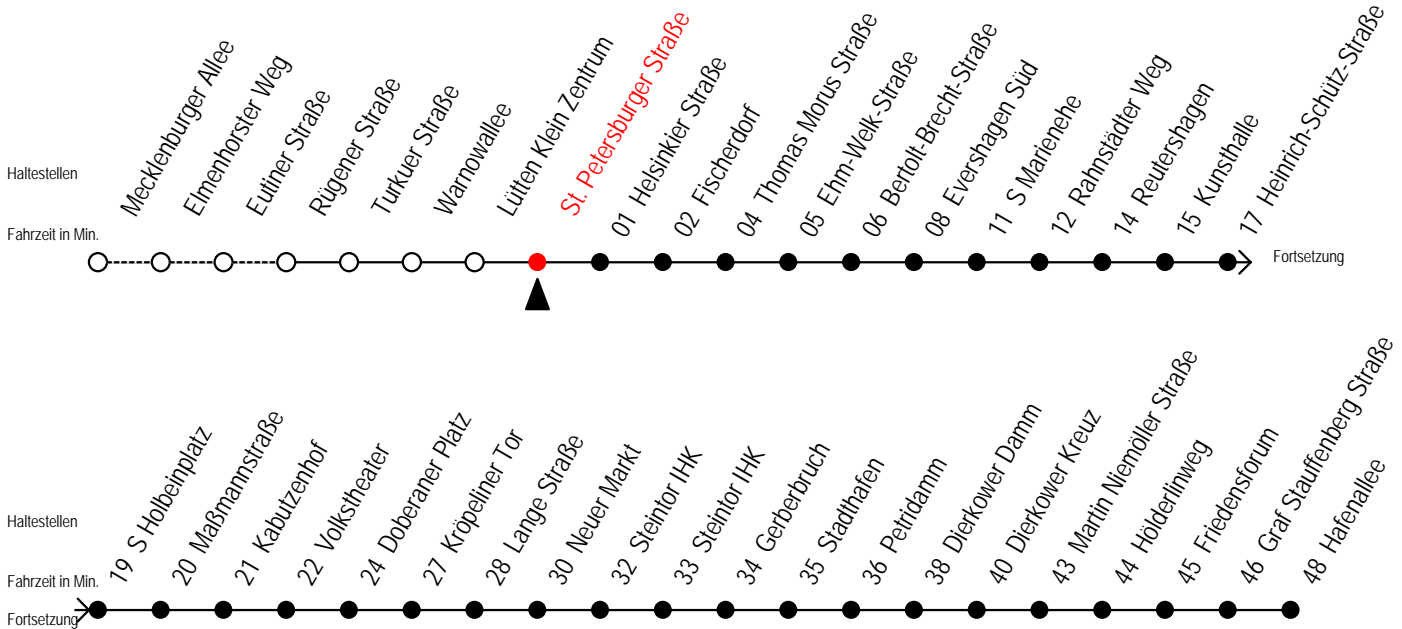

E = fährt bis Kunsthalle

Servicetelefon: 0381 / 8021900

Gültig ab 16.03.2020

Alle Angaben ohne Gewähr

Richtung: Hafenallee

Sonderfahrplan Corona - Pandemie

Uhr Montag - Freitag						Uhr Samstag						Uhr Sonntag - Feiertag					
4	06	36				4	--					4	--				
5	06	32	47			5	--					5	--				
6	02	17	32	47		6	06	36				6	--				
7	02	17	32	47		7	06	36				7	--				
8	02	17	32	47		8	06	36				8	04	34			
9	02	17	32	47		9	06	32	47			9	04	34			
10	02	17	32	47		10	02	17	32	47		10	04	34			
11	02	17	32	47		11	02	17	32	47		11	04	34			
12	02	17	32	47		12	02	17	32	47		12	04	34			
13	02	17	32	47		13	02	17	32	47		13	04	34			
14	02	17	32	47		14	02	17	32	47		14	04	34			
15	02	17	32	47		15	02	17	32	47		15	04	34			
16	02	17	32	47		16	02	17	32	47		16	04	34			
17	02	17	32	47		17	02	17	32	47		17	04	34			
18	02	17	32	47		18	02	17	32	47		18	04	34			
19	02	17	32	47	58 ^E	19	02	17	32	47	58 ^E	19	04	34			
20	06	13 ^E	28 ^E	36	43 ^E	20	06	11 ^E	28 ^E	36	58 ^E	20	06	36			
	58 ^E																
21	06	36				21	06	13 ^E	36			21	06	36			
22	06	28 ^E	36			22	06	36				22	06	36			
23	06	36				23	06	36				23	06	36			
0	19 ^E	49 ^E				0	19 ^E	49 ^E				0	19 ^E	49 ^E			