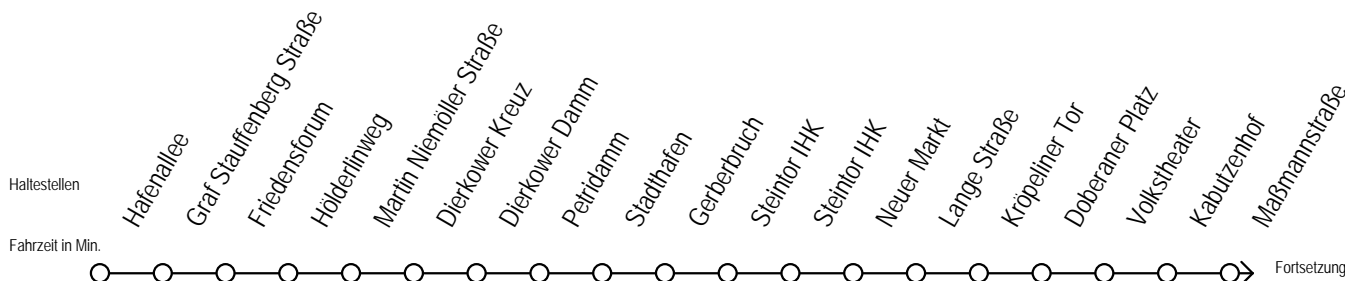

Gültig ab 16.03.2020

Alle Angaben ohne Gewähr

Richtung: Mecklenburger Allee

Sonderfahrplan Corona - Pandemie

Uhr Montag - Freitag

Uhr Samstag

Uhr Sonntag - Feiertag

3	45	3	--	3	--
4	10 40 55	4	--	4	--
5	05 25 35 51 55	5	45	5	--
6	02 15 30 45	6	10 55	6	--
7	00 15 30 45	7	25 55	7	39
8	00 15 30 45	8	25 55	8	09 55
9	00 15 30 45	9	18^R 25 33^R 48^R 55	9	25 55
10	00 15 30 45	10	05^R 14^R 29^R 44^R 59^R	10	25 55
11	00 15 30 45	11	14^R 29^R 44^R 59^R	11	25 55
12	00 15 30 45	12	14^R 29^R 44^R 59^R	12	25 55
13	00 15 30 45	13	14^R 29^R 44^R 59^R	13	25 55
14	00 15 30 45	14	14^R 29^R 44^R 59^R	14	25 55
15	00 15 30 45	15	14^R 29^R 44^R 59^R	15	25 55
16	00 15 30 45	16	14^R 29^R 44^R 59^R	16	25 55
17	00 15 30 45	17	14^R 29^R 44^R 59^R	17	25 55
18	00 15 30 45	18	14^R 29^R 44^R 59^R	18	25 55
19	00 15 30 45	19	14^R 29^R 44^R 59^R	19	25 55
20	00 15 30 45 55	20	14^R 29 44 58	20	25 55
21	25 55	21	25 55	21	25 55
22	25 55	22	25 55	22	25 55
23	25 55	23	25 55	23	25 55
0	25	0	25	0	25

R = fährt bis Rügener Straße

Servicetelefon: 0381 / 8021900