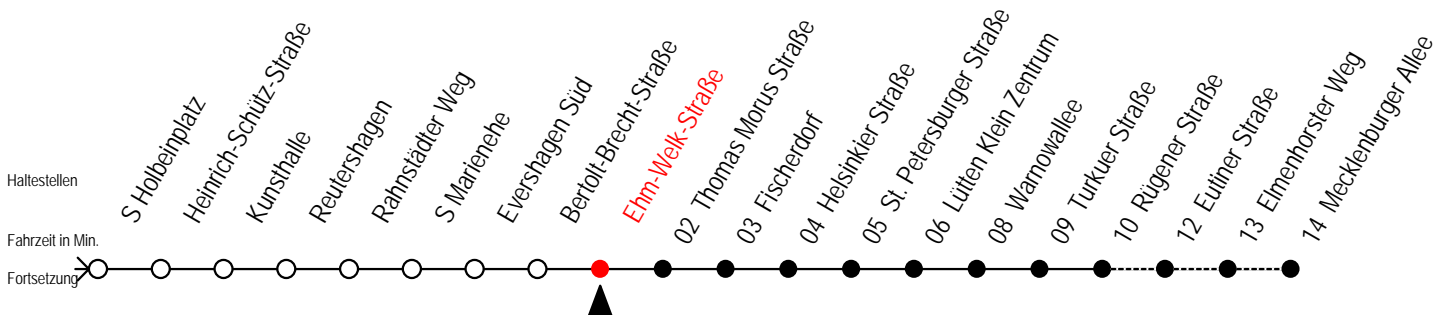

R = fährt bis Rügener Straße

Servicetelefon: 0381 / 8021900

Gültig ab 16.03.2020

Alle Angaben ohne Gewähr

Richtung: Mecklenburger Allee

Sonderfahrplan Corona - Pandemie

Uhr Montag - Freitag					Uhr Samstag					Uhr Sonntag - Feiertag				
3	37				3	--				3	--			
4	02	32	47	57	4	--				4	--			
5	17	27	42	47	53	5	37			5	--			
6	06	21	36	51	6	02	47			6	--			
7	06	21	36	51	7	17	47			7	31			
8	06	21	36	51	8	17	47			8	01	47		
9	06	21	36	51	9	10 ^R	17	25 ^R	40 ^R	47	56 ^R	9	17	47
10	06	21	36	51	10	06 ^R	21 ^R	36 ^R	51 ^R	10	17	47		
11	06	21	36	51	11	06 ^R	21 ^R	36 ^R	51 ^R	11	17	47		
12	06	21	36	51	12	06 ^R	21 ^R	36 ^R	51 ^R	12	17	47		
13	06	21	36	51	13	06 ^R	21 ^R	36 ^R	51 ^R	13	17	47		
14	06	21	36	51	14	06 ^R	21 ^R	36 ^R	51 ^R	14	17	47		
15	06	21	36	51	15	06 ^R	21 ^R	36 ^R	51 ^R	15	17	47		
16	06	21	36	51	16	06 ^R	21 ^R	36 ^R	51 ^R	16	17	47		
17	06	21	36	51	17	06 ^R	21 ^R	36 ^R	51 ^R	17	17	47		
18	06	21	36	51	18	06 ^R	21 ^R	36 ^R	51 ^R	18	17	47		
19	06	21	36	51	19	06 ^R	21 ^R	36 ^R	51 ^R	19	17	47		
20	06	21	36	47	20	06 ^R	21	36	50	20	17	47		
21	17	47			21	17	47			21	17	47		
22	17	47			22	17	47			22	17	47		
23	17	47			23	17	47			23	17	47		
0	17				0	17				0	17			