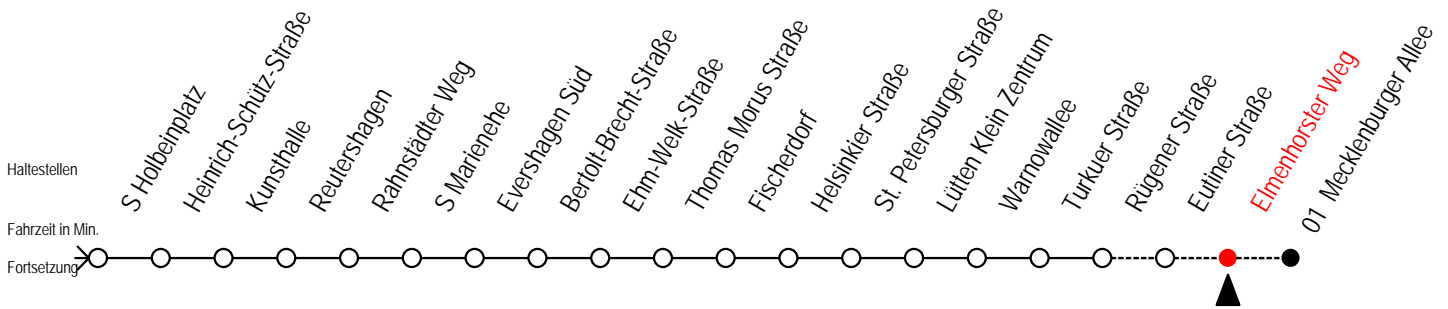

Gültig ab 16.03.2020

Alle Angaben ohne Gewähr

Richtung: Mecklenburger Allee

Sonderfahrplan Corona - Pandemie

Uhr Montag - Freitag

Uhr Samstag

Uhr Sonntag - Feiertag

3	49	3	--	3	--
4	14 44 59	4	--	4	--
5	09 29 39 54 59	5	49	5	--
6	05 19 34 49	6	14 59	6	--
7	04 19 34 49	7	29 59	7	43
8	04 19 34 49	8	29 59	8	13 59
9	04 19 34 49	9	29 59	9	29 59
10	04 19 34 49	10	--	10	29 59
11	04 19 34 49	11	--	11	29 59
12	04 19 34 49	12	--	12	29 59
13	04 19 34 49	13	--	13	29 59
14	04 19 34 49	14	--	14	29 59
15	04 19 34 49	15	--	15	29 59
16	04 19 34 49	16	--	16	29 59
17	04 19 34 49	17	--	17	29 59
18	04 19 34 49	18	--	18	29 59
19	04 19 34 49	19	--	19	29 59
20	04 19 34 49 59	20	33 48	20	29 59
21	29 59	21	02 29 59	21	29 59
22	29 59	22	29 59	22	29 59
23	29 59	23	29 59	23	29 59
0	29	0	29	0	29

Gültig ab 16.03.2020

Alle Angaben ohne Gewähr

Richtung: Mecklenburger Allee

Sonderfahrplan Corona - Pandemie

Uhr Montag - Freitag					Uhr Samstag			Uhr Sonntag - Feiertag		
3	50				3	--		3	--	
4	15	45			4	--		4	--	
5	00	10	30	40 55	5	50		5	--	
6	00	06	20	35 50	6	15		6	--	
7	05	20	35	50	7	00	30	7	44	
8	05	20	35	50	8	00	30	8	14	
9	05	20	35	50	9	00	30	9	00	30
10	05	20	35	50	10	00		10	00	30
11	05	20	35	50	11	--		11	00	30
12	05	20	35	50	12	--		12	00	30
13	05	20	35	50	13	--		13	00	30
14	05	20	35	50	14	--		14	00	30
15	05	20	35	50	15	--		15	00	30
16	05	20	35	50	16	--		16	00	30
17	05	20	35	50	17	--		17	00	30
18	05	20	35	50	18	--		18	00	30
19	05	20	35	50	19	--		19	00	30
20	05	20	35	50	20	34	49	20	00	30
21	00	30			21	03	30	21	00	30
22	00	30			22	00	30	22	00	30
23	00	30			23	00	30	23	00	30
0	00	30			0	00	30	0	00	30