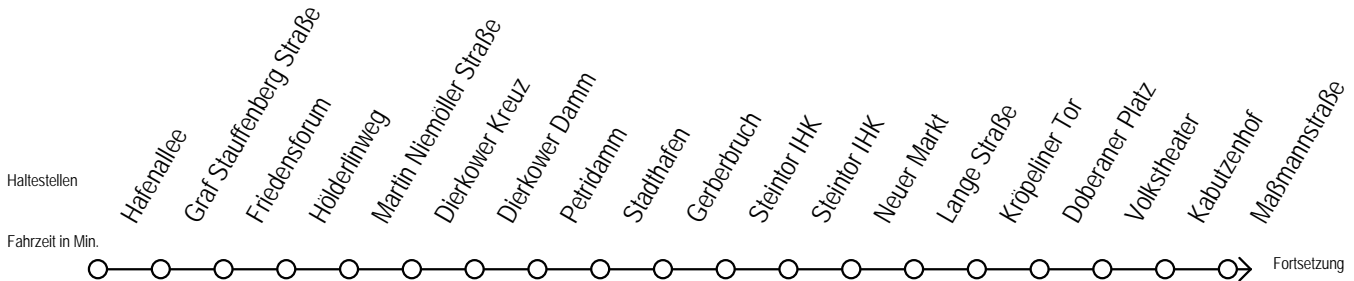

Servicetelefon: 0381 / 8021900

Gültig ab 16.03.2020

Alle Angaben ohne Gewähr

Richtung: Mecklenburger Allee

Sonderfahrplan Corona - Pandemie

Uhr Montag - Freitag						Uhr Samstag						Uhr Sonntag - Feiertag					
3	43					3	--					3	--				
4	08	38	53			4	--					4	--				
5	03	23	33	48	53	59	5	43				5	--				
6	13	28	43	58			6	08	53			6	--				
7	13	28	43	58			7	23	53			7	37				
8	13	28	43	58			8	23	53			8	07	53			
9	13	28	43	58			9	16 ^R	23	31 ^R	46 ^R	53	9	23	53		
10	13	28	43	58			10	02 ^R	12 ^R	27 ^R	42 ^R	57 ^R	10	23	53		
11	13	28	43	58			11	12 ^R	27 ^R	42 ^R	57 ^R	11	23	53			
12	13	28	43	58			12	12 ^R	27 ^R	42 ^R	57 ^R	12	23	53			
13	13	28	43	58			13	12 ^R	27 ^R	42 ^R	57 ^R	13	23	53			
14	13	28	43	58			14	12 ^R	27 ^R	42 ^R	57 ^R	14	23	53			
15	13	28	43	58			15	12 ^R	27 ^R	42 ^R	57 ^R	15	23	53			
16	13	28	43	58			16	12 ^R	27 ^R	42 ^R	57 ^R	16	23	53			
17	13	28	43	58			17	12 ^R	27 ^R	42 ^R	57 ^R	17	23	53			
18	13	28	43	58			18	12 ^R	27 ^R	42 ^R	57 ^R	18	23	53			
19	13	28	43	58			19	12 ^R	27 ^R	42 ^R	57 ^R	19	23	53			
20	13	28	43	53			20	12 ^R	27	42	56	20	23	53			
21	23	53					21	23	53			21	23	53			
22	23	53					22	23	53			22	23	53			
23	23	53					23	23	53			23	23	53			
0	23						0	23				0	23				