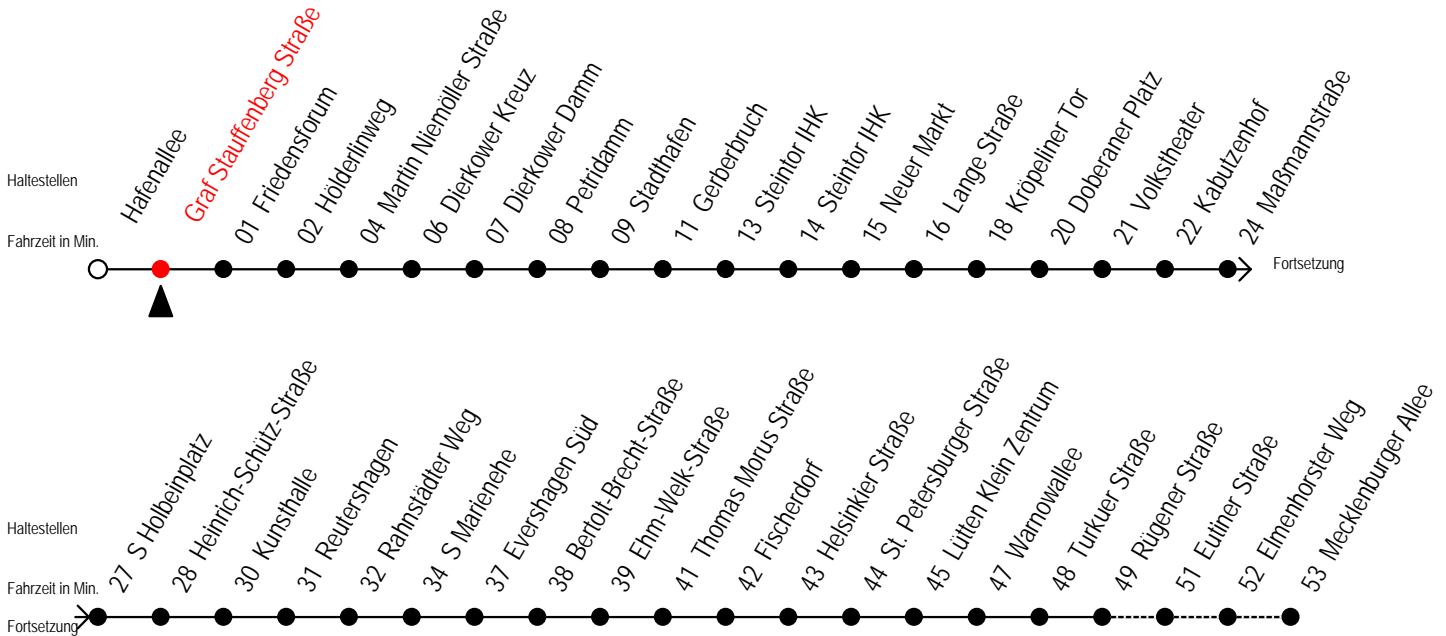

E = fährt bis Heinrich-Schütz-Str.

R = fährt bis Rügener Straße

Gültig ab 16.03.2020

Alle Angaben ohne Gewähr

Richtung: Mecklenburger Allee

Sonderfahrplan Corona - Pandemie

Uhr Montag - Freitag				Uhr Samstag				Uhr Sonntag - Feiertag			
4	08	38		4	--			4	--		
5	08	24	39 54	5	--			5	--		
6	09	24	39 54	6	08	38		6	--		
7	09	24	39 54	7	08	38		7	--		
8	09	24	39 54	8	08	38		8	07	37	
9	09	24	39 54	9	08	24 ^R	39 ^R 54 ^R	9	07	37	
10	09	24	39 54	10	09 ^R	24 ^R	39 ^R 54 ^R	10	07	37	
11	09	24	39 54	11	09 ^R	24 ^R	39 ^R 54 ^R	11	07	37	
12	09	24	39 54	12	09 ^R	24 ^R	39 ^R 54 ^R	12	07	37	
13	09	24	39 54	13	09 ^R	24 ^R	39 ^R 54 ^R	13	07	37	
14	09	24	39 54	14	09 ^R	24 ^R	39 ^R 54 ^R	14	07	37	
15	09	24	39 54	15	09 ^R	24 ^R	39 ^R 54 ^R	15	07	37	
16	09	24	39 54	16	09 ^R	24 ^R	39 ^R 54 ^R	16	07	37	
17	09	24	39 54	17	09 ^R	24 ^R	39 ^R 54 ^R	17	07	37	
18	09	24	39 54	18	09 ^R	24 ^R	39 ^R 54 ^R	18	07	37	
19	09	24	39 54	19	09 ^R	24 ^R	39 54	19	07	37	
20	08	18 ^E	38 48 ^E	20	09	38	48 ^E	20	08	38	
21	08	38		21	08	38		21	08	38	
22	08	38		22	08	38		22	08	38	
23	08	38	59 ^E	23	08	38	59 ^E	23	08	38	59 ^E
0	29 ^E			0	29 ^E			0	29 ^E		