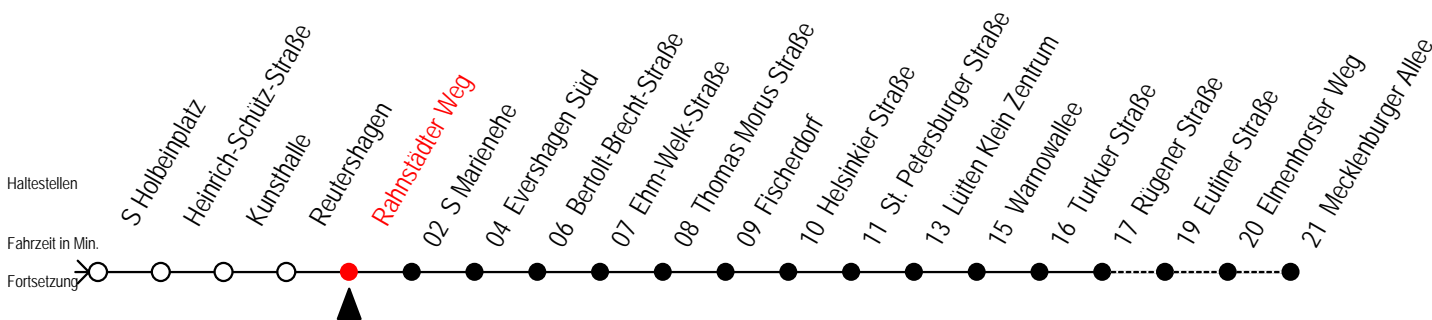

R = fährt bis Rügener Straße

Servicetelefon: 0381 / 8021900

Gültig ab 16.03.2020

Alle Angaben ohne Gewähr

Richtung: Mecklenburger Allee

Sonderfahrplan Corona - Pandemie

Uhr Montag - Freitag						Uhr Samstag				Uhr Sonntag - Feiertag			
3	30	55				3	--			3	--		
4	25	40	50			4	--			4	--		
5	10	20	35	40	46 59	5	30	55		5	--		
6	14	29	44	59		6	40			6	--		
7	14	29	44	59		7	10	40		7	24	54	
8	14	29	44	59		8	10	40		8	40		
9	14	29	44	59		9	03 ^R	10	18 ^R 33 ^R 40	9	10	40	
							49 ^R	59 ^R					
10	14	29	44	59		10	14 ^R	29 ^R	44 ^R 59 ^R	10	10	40	
11	14	29	44	59		11	14 ^R	29 ^R	44 ^R 59 ^R	11	10	40	
12	14	29	44	59		12	14 ^R	29 ^R	44 ^R 59 ^R	12	10	40	
13	14	29	44	59		13	14 ^R	29 ^R	44 ^R 59 ^R	13	10	40	
14	14	29	44	59		14	14 ^R	29 ^R	44 ^R 59 ^R	14	10	40	
15	14	29	44	59		15	14 ^R	29 ^R	44 ^R 59 ^R	15	10	40	
16	14	29	44	59		16	14 ^R	29 ^R	44 ^R 59 ^R	16	10	40	
17	14	29	44	59		17	14 ^R	29 ^R	44 ^R 59 ^R	17	10	40	
18	14	29	44	59		18	14 ^R	29 ^R	44 ^R 59 ^R	18	10	40	
19	14	29	44	59		19	14 ^R	29 ^R	44 ^R 59 ^R	19	10	40	
20	14	29	40			20	14	29	43	20	10	40	
21	10	40				21	10	40		21	10	40	
22	10	40				22	10	40		22	10	40	
23	10	40				23	10	40		23	10	40	
0	10					0	10			0	10		