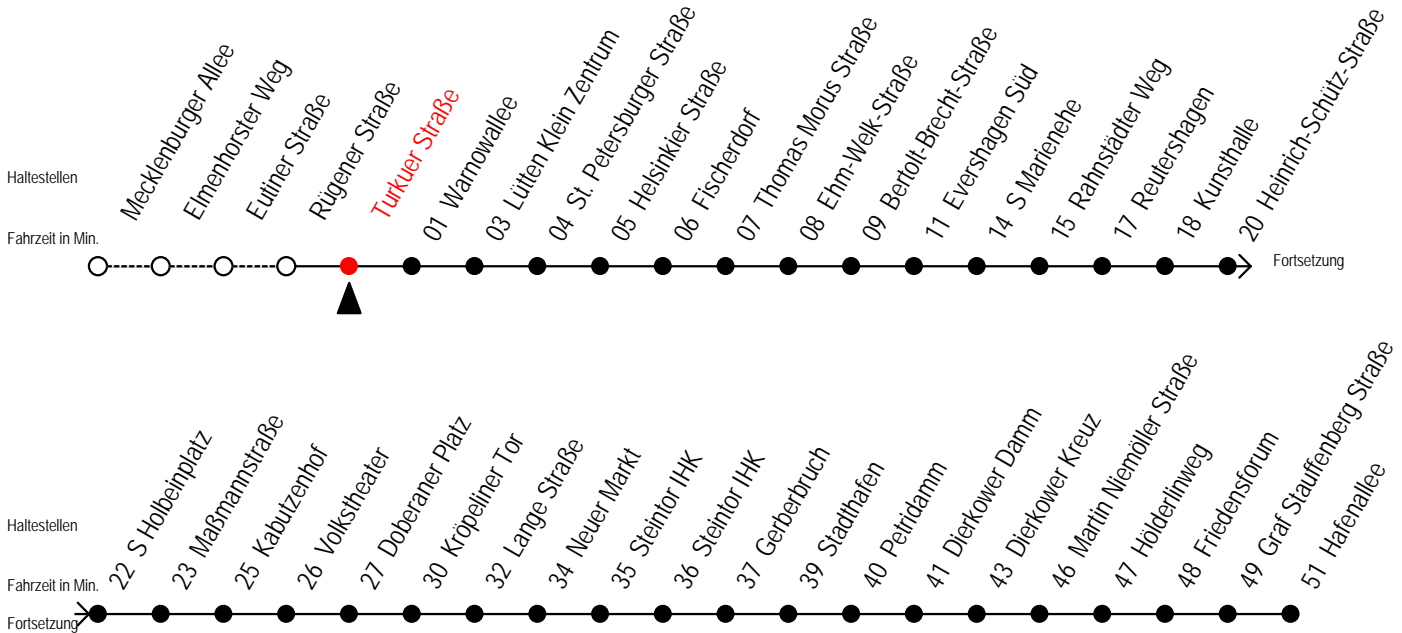

E = fährt bis Kunsthalle

Servicetelefon: 0381 / 8021900

Gültig ab 16.03.2020

Alle Angaben ohne Gewähr

Richtung: Hafenallee

Sonderfahrplan Corona - Pandemie

Uhr Montag - Freitag					Uhr Samstag					Uhr Sonntag - Feiertag				
4	03	33			4	--				4	--			
5	03	29	44	59	5	--				5	--			
6	14	29	44	59	6	03	33			6	--			
7	14	29	44	59	7	03	33			7	--			
8	14	29	44	59	8	03	33			8	01	31		
9	14	29	44	59	9	03	29	44	59	9	01	31		
10	14	29	44	59	10	14	29	44	59	10	01	31		
11	14	29	44	59	11	14	29	44	59	11	01	31		
12	14	29	44	59	12	14	29	44	59	12	01	31		
13	14	29	44	59	13	14	29	44	59	13	01	31		
14	14	29	44	59	14	14	29	44	59	14	01	31		
15	14	29	44	59	15	14	29	44	59	15	01	31		
16	14	29	44	59	16	14	29	44	59	16	01	31		
17	14	29	44	59	17	14	29	44	59	17	01	31		
18	14	29	44	59	18	14	29	44	59	18	01	31		
19	14	29	44	55 ^E	19	14	29	44	55 ^E	19	01	31		
20	03	10 ^E	25 ^E	33	40 ^E	20	03	08 ^E	25 ^E	33	55 ^E	20	03	33
				55 ^E										
21	03	33			21	03	10 ^E	33		21	03	33		
22	03	25 ^E	33		22	03	33			22	03	33		
23	03	33			23	03	33			23	03	33		
0	16 ^E	46 ^E			0	16 ^E	46 ^E			0	16 ^E	46 ^E		