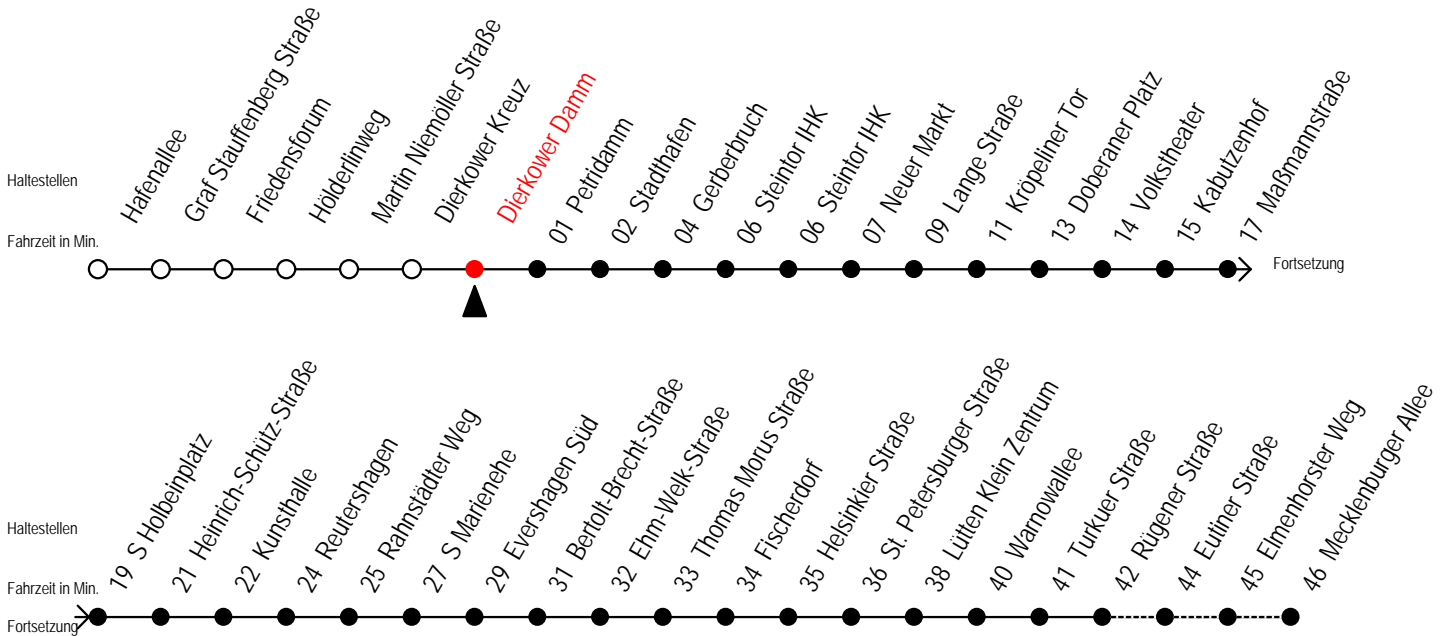

E = fährt bis Heinrich-Schütz-Str.

R = fährt bis Rügener Straße

Gültig ab 16.03.2020

Alle Angaben ohne Gewähr

Richtung: Mecklenburger Allee

Sonderfahrplan Corona - Pandemie

Uhr Montag - Freitag					Uhr Samstag					Uhr Sonntag - Feiertag				
4	15	45			4	--				4	--			
5	15	32	47		5	--				5	--			
6	02	17	32	47	6	15	45			6	--			
7	02	17	32	47	7	15	45			7	--			
8	02	17	32	47	8	15	45			8	14	44		
9	02	17	32	47	9	15	32 ^R	47 ^R		9	14	44		
10	02	17	32	47	10	02 ^R	17 ^R	32 ^R	47 ^R	10	14	44		
11	02	17	32	47	11	02 ^R	17 ^R	32 ^R	47 ^R	11	14	44		
12	02	17	32	47	12	02 ^R	17 ^R	32 ^R	47 ^R	12	14	44		
13	02	17	32	47	13	02 ^R	17 ^R	32 ^R	47 ^R	13	14	44		
14	02	17	32	47	14	02 ^R	17 ^R	32 ^R	47 ^R	14	14	44		
15	02	17	32	47	15	02 ^R	17 ^R	32 ^R	47 ^R	15	14	44		
16	02	17	32	47	16	02 ^R	17 ^R	32 ^R	47 ^R	16	14	44		
17	02	17	32	47	17	02 ^R	17 ^R	32 ^R	47 ^R	17	14	44		
18	02	17	32	47	18	02 ^R	17 ^R	32 ^R	47 ^R	18	14	44		
19	02	17	32	47	19	02 ^R	17 ^R	32 ^R	47	19	14	44		
20	02	15	25 ^E	45	55 ^E	20	02	16	45	55 ^E	20	15	45	
21	15	45			21	15	45			21	15	45		
22	15	45			22	15	45			22	15	45		
23	15	45			23	15	45			23	15	45		
0	06 ^E	36 ^E			0	06 ^E	36 ^E			0	06 ^E	36 ^E		