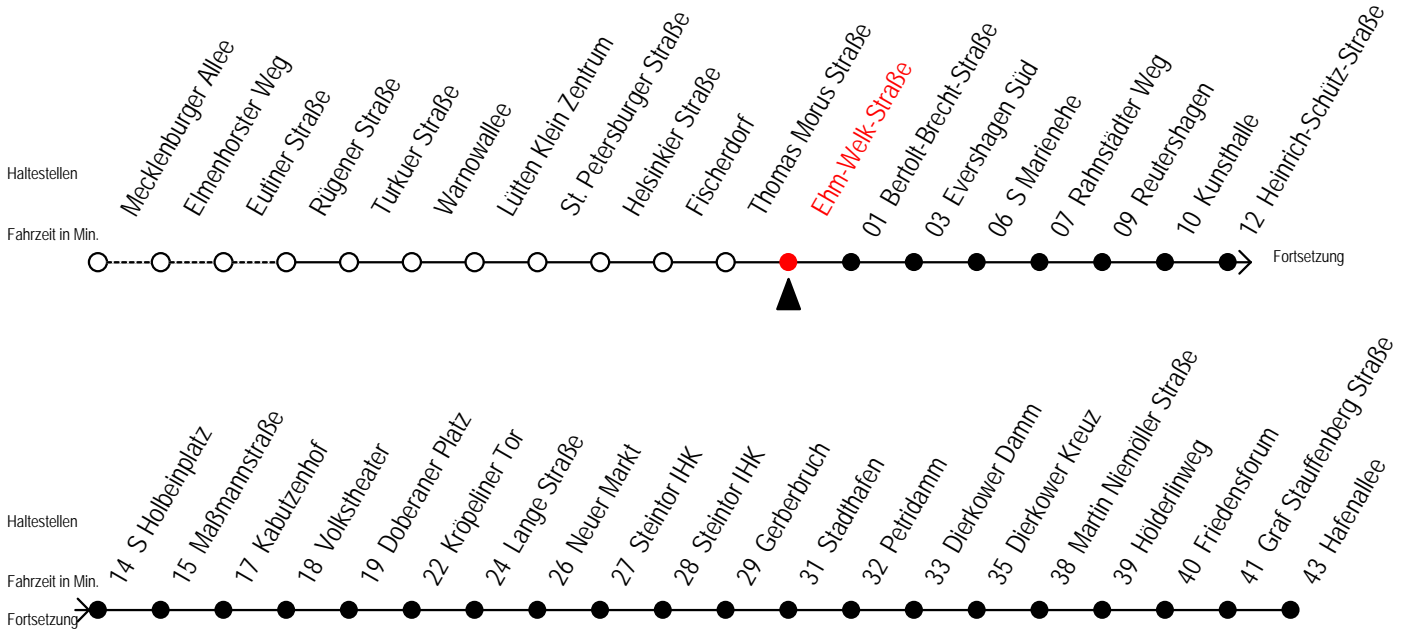

E = fährt bis Kunsthalle

Servicetelefon: 0381 / 8021900

Gültig ab 16.03.2020

Alle Angaben ohne Gewähr

Richtung: Hafenallee

Sonderfahrplan Corona - Pandemie

Uhr Montag - Freitag					Uhr Samstag					Uhr Sonntag - Feiertag				
4	10	40			4	--				4	--			
5	10	37	52		5	--				5	--			
6	07	22	37	52	6	10	40			6	--			
7	07	22	37	52	7	10	40			7	--			
8	07	22	37	52	8	10	40			8	09	39		
9	07	22	37	52	9	10	37	52		9	09	39		
10	07	22	37	52	10	07	22	37	52	10	09	39		
11	07	22	37	52	11	07	22	37	52	11	09	39		
12	07	22	37	52	12	07	22	37	52	12	09	39		
13	07	22	37	52	13	07	22	37	52	13	09	39		
14	07	22	37	52	14	07	22	37	52	14	09	39		
15	07	22	37	52	15	07	22	37	52	15	09	39		
16	07	22	37	52	16	07	22	37	52	16	09	39		
17	07	22	37	52	17	07	22	37	52	17	09	39		
18	07	22	37	52	18	07	22	37	52	18	09	39		
19	07	22	37	52	19	07	22	37	52	19	09	39		
20	03 ^E	10	17 ^E	32 ^E 40	20	03 ^E	10	16 ^E 33 ^E 40		20	10	40		
	47 ^E													
21	02 ^E	10	40		21	03 ^E	10	17 ^E 40		21	10	40		
22	10	32 ^E	40		22	10	40			22	10	40		
23	10	40			23	10	40			23	10	40		
0	23 ^E	53 ^E			0	23 ^E	53 ^E			0	23 ^E	53 ^E		