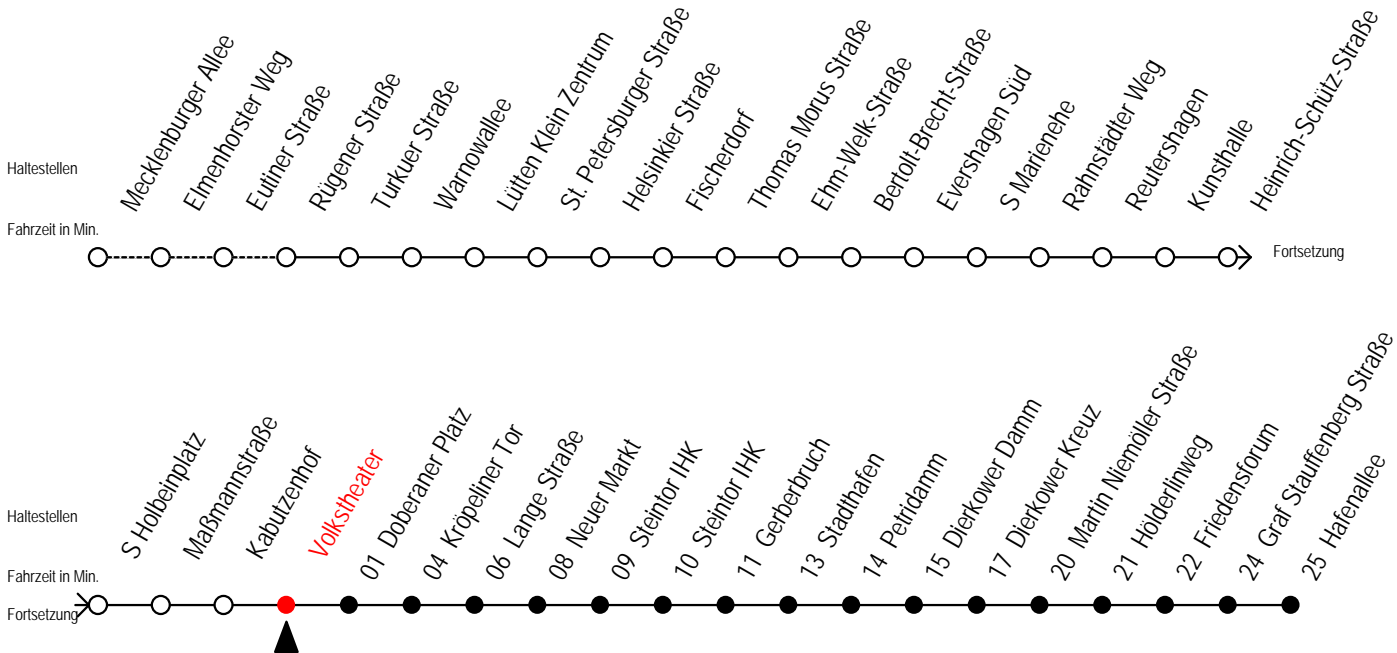

Gültig ab 16.03.2020

Alle Angaben ohne Gewähr

Richtung: Hafenallee

Sonderfahrplan Corona - Pandemie

Uhr Montag - Freitag				Uhr Samstag				Uhr Sonntag - Feiertag		
3	29	59		3	--			3	--	
4	27	47	57	4	--			4	--	
5	16	27	44 54	5	28	58		5	--	
6	09	24	39 54	6	27	57		6	--	
7	09	24	39 54	7	27	57		7	33	56
8	09	24	39 54	8	27	48 57		8	26	56
9	09	24	39 54	9	18	27 54		9	26	56
10	09	24	39 54	10	09	24 39 54		10	26	56
11	09	24	39 54	11	09	24 39 54		11	26	56
12	09	24	39 54	12	09	24 39 54		12	26	56
13	09	24	39 54	13	09	24 39 54		13	26	56
14	09	24	39 54	14	09	24 39 54		14	26	56
15	09	24	39 54	15	09	24 39 54		15	26	56
16	09	24	39 54	16	09	24 39 54		16	26	56
17	09	24	39 54	17	09	24 39 54		17	26	56
18	09	24	39 54	18	09	24 39 54		18	26	56
19	09	24	39 54	19	09	24 39 54		19	26	56
20	09	27	57	20	09	27 57		20	27	57
21	27	57		21	27	57		21	27	57
22	27	57		22	27	57		22	27	57
23	27	57		23	27	57		23	27	57