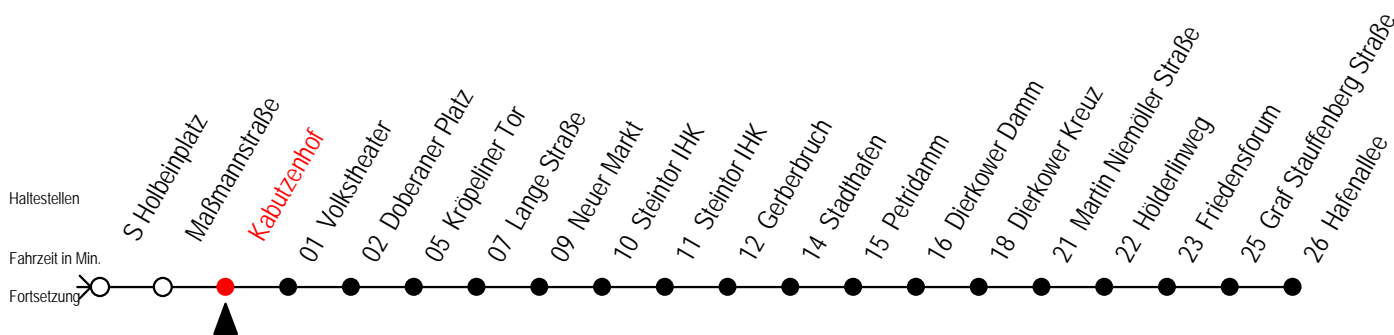

Gültig ab 16.03.2020

Alle Angaben ohne Gewähr

Richtung: Hafenallee

Sonderfahrplan Corona - Pandemie

Uhr Montag - Freitag

Uhr Samstag

Uhr Sonntag - Feiertag

3	28	58		3	--		3	--				
4	26	46	56	4	--		4	--				
5	15	26	43	53	5	27	57	5	--			
6	08	23	38	53	6	26	56	6	--			
7	08	23	38	53	7	26	56	7	32	55		
8	08	23	38	53	8	26	47	56	8	25	55	
9	08	23	38	53	9	17	26	53	9	25	55	
10	08	23	38	53	10	08	23	38	53	10	25	55
11	08	23	38	53	11	08	23	38	53	11	25	55
12	08	23	38	53	12	08	23	38	53	12	25	55
13	08	23	38	53	13	08	23	38	53	13	25	55
14	08	23	38	53	14	08	23	38	53	14	25	55
15	08	23	38	53	15	08	23	38	53	15	25	55
16	08	23	38	53	16	08	23	38	53	16	25	55
17	08	23	38	53	17	08	23	38	53	17	25	55
18	08	23	38	53	18	08	23	38	53	18	25	55
19	08	23	38	53	19	08	23	38	53	19	25	55
20	08	26	56		20	08	26	56		20	26	56
21	26	56			21	26	56			21	26	56
22	26	56			22	26	56			22	26	56
23	26	56			23	26	56			23	26	56