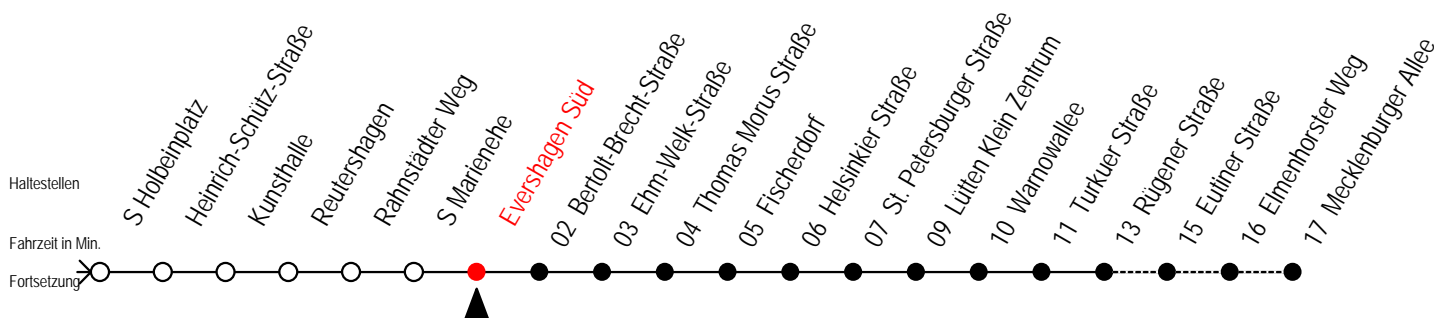

E = fährt bis Heinrich-Schütz-Str.

R = fährt bis Rügener Straße

Gültig ab 16.03.2020

Alle Angaben ohne Gewähr

Richtung: Mecklenburger Allee

Sonderfahrplan Corona - Pandemie

Uhr Montag - Freitag				Uhr Samstag				Uhr Sonntag - Feiertag			
4	08	38		4	--			4	--		
5	08	24	39 54	5	--			5	--		
6	09	24	39 54	6	08	38		6	--		
7	09	24	39 54	7	08	38		7	--		
8	09	24	39 54	8	08	38		8	07	37	
9	09	24	39 54	9	08	24 ^R	39 ^R 54 ^R	9	07	37	
10	09	24	39 54	10	09 ^R	24 ^R	39 ^R 54 ^R	10	07	37	
11	09	24	39 54	11	09 ^R	24 ^R	39 ^R 54 ^R	11	07	37	
12	09	24	39 54	12	09 ^R	24 ^R	39 ^R 54 ^R	12	07	37	
13	09	24	39 54	13	09 ^R	24 ^R	39 ^R 54 ^R	13	07	37	
14	09	24	39 54	14	09 ^R	24 ^R	39 ^R 54 ^R	14	07	37	
15	09	24	39 54	15	09 ^R	24 ^R	39 ^R 54 ^R	15	07	37	
16	09	24	39 54	16	09 ^R	24 ^R	39 ^R 54 ^R	16	07	37	
17	09	24	39 54	17	09 ^R	24 ^R	39 ^R 54 ^R	17	07	37	
18	09	24	39 54	18	09 ^R	24 ^R	39 ^R 54 ^R	18	07	37	
19	09	24	39 54	19	09 ^R	24 ^R	39 54	19	07	37	
20	08	18 ^E	38 48 ^E	20	09	38	48 ^E	20	08	38	
21	08	38		21	08	38		21	08	38	
22	08	38		22	08	38		22	08	38	
23	08	38	59 ^E	23	08	38	59 ^E	23	08	38	59 ^E
0	29 ^E			0	29 ^E			0	29 ^E		

R = fährt bis Rügener Straße

Servicetelefon: 0381 / 8021900

Gültig ab 16.03.2020

Alle Angaben ohne Gewähr

Richtung: Mecklenburger Allee

Sonderfahrplan Corona - Pandemie

Uhr Montag - Freitag

Uhr Samstag