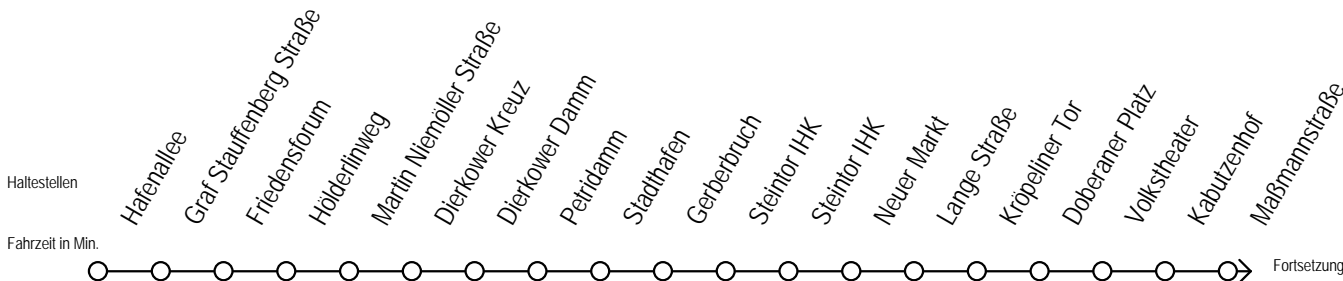

R = fährt bis Rügener Straße

Servicetelefon: 0381 / 8021900

Gültig ab 16.03.2020

Alle Angaben ohne Gewähr

Richtung: Mecklenburger Allee

Sonderfahrplan Corona - Pandemie

Uhr Montag - Freitag						Uhr Samstag				Uhr Sonntag - Feiertag			
3	30	55				3	--			3	--		
4	25	40	50			4	--			4	--		
5	10	20	35	40	46 59	5	30	55		5	--		
6	14	29	44	59		6	40			6	--		
7	14	29	44	59		7	10	40		7	24	54	
8	14	29	44	59		8	10	40		8	40		
9	14	29	44	59		9	03 ^R	10	18 ^R 33 ^R 40	9	10	40	
							49 ^R	59 ^R					
10	14	29	44	59		10	14 ^R	29 ^R	44 ^R 59 ^R	10	10	40	
11	14	29	44	59		11	14 ^R	29 ^R	44 ^R 59 ^R	11	10	40	
12	14	29	44	59		12	14 ^R	29 ^R	44 ^R 59 ^R	12	10	40	
13	14	29	44	59		13	14 ^R	29 ^R	44 ^R 59 ^R	13	10	40	
14	14	29	44	59		14	14 ^R	29 ^R	44 ^R 59 ^R	14	10	40	
15	14	29	44	59		15	14 ^R	29 ^R	44 ^R 59 ^R	15	10	40	
16	14	29	44	59		16	14 ^R	29 ^R	44 ^R 59 ^R	16	10	40	
17	14	29	44	59		17	14 ^R	29 ^R	44 ^R 59 ^R	17	10	40	
18	14	29	44	59		18	14 ^R	29 ^R	44 ^R 59 ^R	18	10	40	
19	14	29	44	59		19	14 ^R	29 ^R	44 ^R 59 ^R	19	10	40	
20	14	29	40			20	14	29	43	20	10	40	
21	10	40				21	10	40		21	10	40	
22	10	40				22	10	40		22	10	40	
23	10	40				23	10	40		23	10	40	
0	10					0	10			0	10		