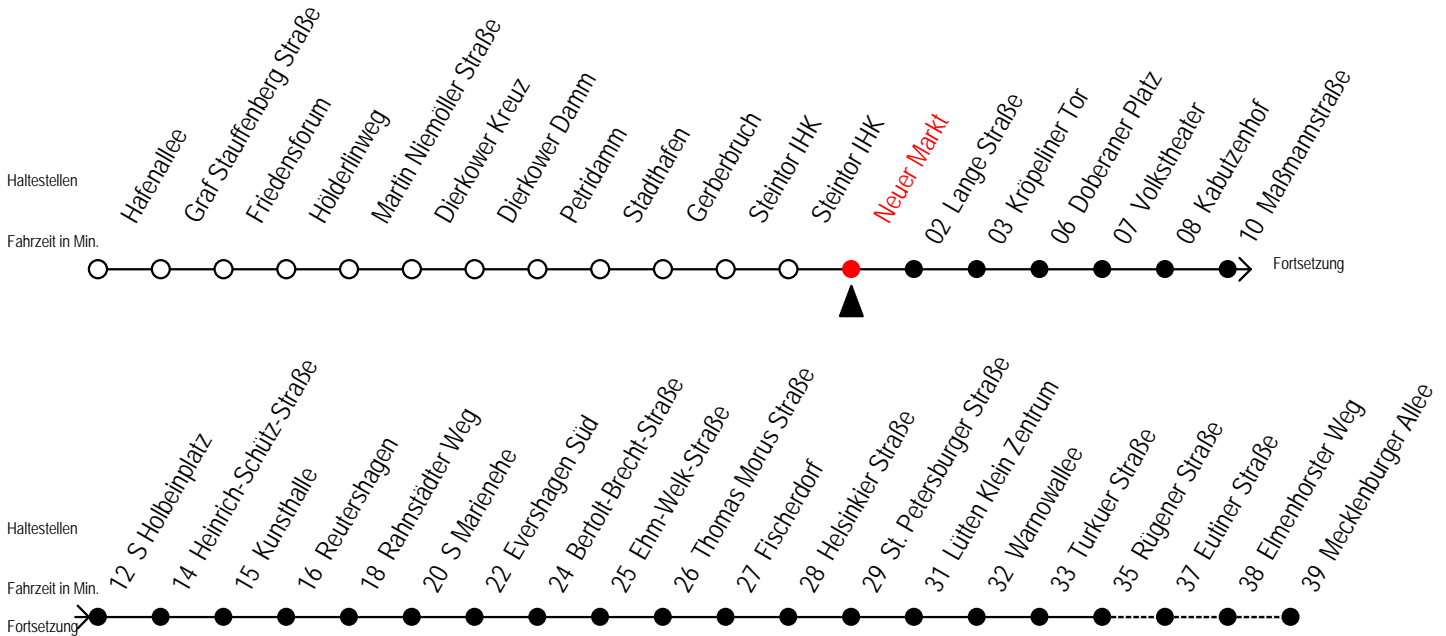

E = fährt bis Heinrich-Schütz-Str.

R = fährt bis Rügener Straße

Gültig ab 16.03.2020

Alle Angaben ohne Gewähr

Richtung: Mecklenburger Allee

Sonderfahrplan Corona - Pandemie

Uhr Montag - Freitag				Uhr Samstag				Uhr Sonntag - Feiertag			
4	22	52		4	--			4	--		
5	22	40	55	5	--			5	--		
6	10	25	40 55	6	22	52		6	--		
7	10	25	40 55	7	22	52		7	--		
8	10	25	40 55	8	22	52		8	21	51	
9	10	25	40 55	9	22	40 ^R	55 ^R	9	21	51	
10	10	25	40 55	10	10 ^R	25 ^R	40 ^R 55 ^R	10	21	51	
11	10	25	40 55	11	10 ^R	25 ^R	40 ^R 55 ^R	11	21	51	
12	10	25	40 55	12	10 ^R	25 ^R	40 ^R 55 ^R	12	21	51	
13	10	25	40 55	13	10 ^R	25 ^R	40 ^R 55 ^R	13	21	51	
14	10	25	40 55	14	10 ^R	25 ^R	40 ^R 55 ^R	14	21	51	
15	10	25	40 55	15	10 ^R	25 ^R	40 ^R 55 ^R	15	21	51	
16	10	25	40 55	16	10 ^R	25 ^R	40 ^R 55 ^R	16	21	51	
17	10	25	40 55	17	10 ^R	25 ^R	40 ^R 55 ^R	17	21	51	
18	10	25	40 55	18	10 ^R	25 ^R	40 ^R 55 ^R	18	21	51	
19	10	25	40 55	19	10 ^R	25 ^R	40 ^R 55	19	21	51	
20	10	22	32 ^E 52	20	10	24	52	20	22	52	
21	02 ^E	22	52	21	02 ^E	22	52	21	22	52	
22	22	52		22	22	52		22	22	52	
23	22	52		23	22	52		23	22	52	
0	13 ^E	43 ^E		0	13 ^E	43 ^E		0	13 ^E	43 ^E	