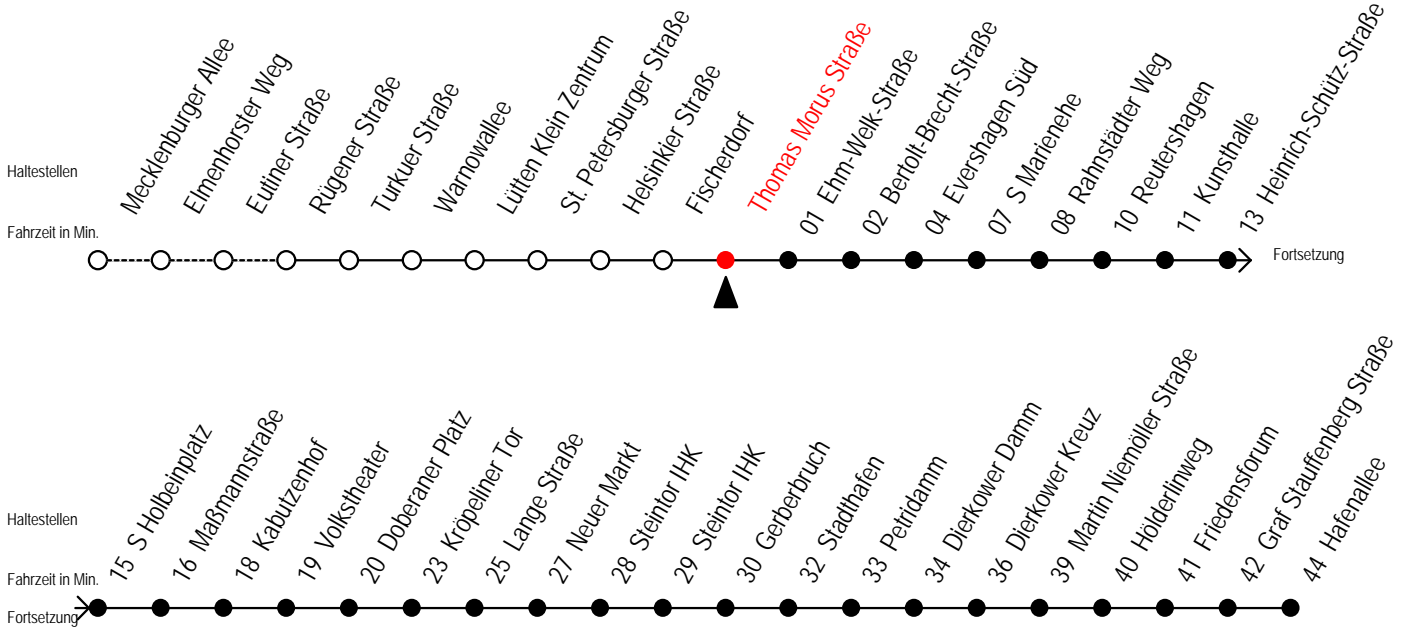

E = fährt bis Kunsthalle

Servicetelefon: 0381 / 8021900

Gültig ab 16.03.2020

Alle Angaben ohne Gewähr

Richtung: Hafenallee

Sonderfahrplan Corona - Pandemie

Uhr Montag - Freitag				Uhr Samstag				Uhr Sonntag - Feiertag			
4	09	39		4	--			4	--		
5	09	36	51	5	--			5	--		
6	06	21	36 51	6	09	39		6	--		
7	06	21	36 51	7	09	39		7	--		
8	06	21	36 51	8	09	39		8	08	38	
9	06	21	36 51	9	09	36 51		9	08	38	
10	06	21	36 51	10	06	21 36 51		10	08	38	
11	06	21	36 51	11	06	21 36 51		11	08	38	
12	06	21	36 51	12	06	21 36 51		12	08	38	
13	06	21	36 51	13	06	21 36 51		13	08	38	
14	06	21	36 51	14	06	21 36 51		14	08	38	
15	06	21	36 51	15	06	21 36 51		15	08	38	
16	06	21	36 51	16	06	21 36 51		16	08	38	
17	06	21	36 51	17	06	21 36 51		17	08	38	
18	06	21	36 51	18	06	21 36 51		18	08	38	
19	06	21	36 51	19	06	21 36 51		19	08	38	
20	02 ^E	09	16 ^E 31 ^E 39	20	02 ^E	09	15 ^E 32 ^E 39	20	09	39	
21	01 ^E	09	39	21	02 ^E	09	16 ^E 39	21	09	39	
22	09	31 ^E	39	22	09	39		22	09	39	
23	09	39		23	09	39		23	09	39	
0	22 ^E	52 ^E		0	22 ^E	52 ^E		0	22 ^E	52 ^E	