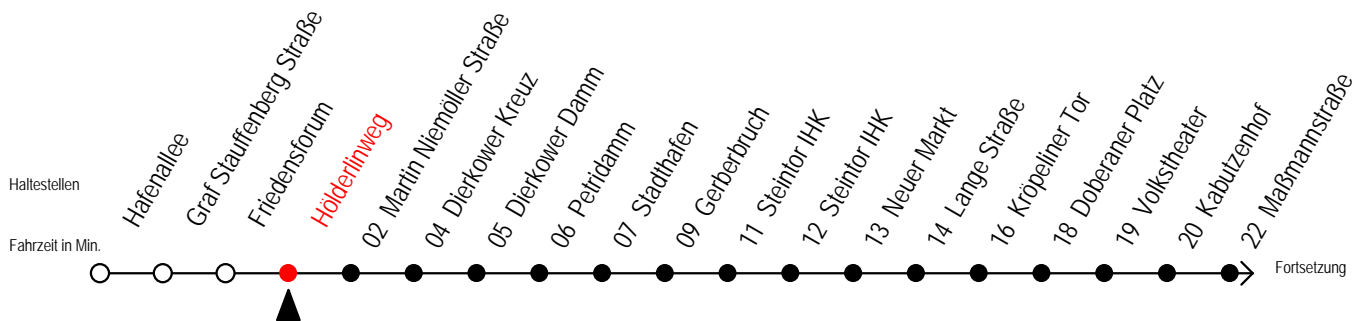

E = fährt bis Heinrich-Schütz-Str.

R = fährt bis Rügener Straße

Gültig ab 16.03.2020

Alle Angaben ohne Gewähr

Richtung: Mecklenburger Allee

Sonderfahrplan Corona - Pandemie

Uhr Montag - Freitag				Uhr Samstag				Uhr Sonntag - Feiertag			
4	09	39		4	--			4	--		
5	09	25	40 55	5	--			5	--		
6	10	25	40 55	6	09	39		6	--		
7	10	25	40 55	7	09	39		7	--		
8	10	25	40 55	8	09	39		8	08	38	
9	10	25	40 55	9	09	25 ^R	40 ^R 55 ^R	9	08	38	
10	10	25	40 55	10	10 ^R	25 ^R 40 ^R 55 ^R		10	08	38	
11	10	25	40 55	11	10 ^R	25 ^R 40 ^R 55 ^R		11	08	38	
12	10	25	40 55	12	10 ^R	25 ^R 40 ^R 55 ^R		12	08	38	
13	10	25	40 55	13	10 ^R	25 ^R 40 ^R 55 ^R		13	08	38	
14	10	25	40 55	14	10 ^R	25 ^R 40 ^R 55 ^R		14	08	38	
15	10	25	40 55	15	10 ^R	25 ^R 40 ^R 55 ^R		15	08	38	
16	10	25	40 55	16	10 ^R	25 ^R 40 ^R 55 ^R		16	08	38	
17	10	25	40 55	17	10 ^R	25 ^R 40 ^R 55 ^R		17	08	38	
18	10	25	40 55	18	10 ^R	25 ^R 40 ^R 55 ^R		18	08	38	
19	10	25	40 55	19	10 ^R	25 ^R 40 55		19	08	38	
20	09	19 ^E	39 49 ^E	20	10	39 49 ^E		20	09	39	
21	09	39		21	09	39		21	09	39	
22	09	39		22	09	39		22	09	39	
23	09	39		23	09	39		23	09	39	
0	00 ^E	30 ^E		0	00 ^E	30 ^E		0	00 ^E	30 ^E	

E = fährt bis Heinrich-Schütz-Str.

R = fährt bis Rügener Straße

1

Hölderlinweg

Gültig ab 16.03.2020

Alle Angaben ohne Gewähr

Richtung: Mecklenburger Allee

Sonderfahrplan Corona - Pandemie