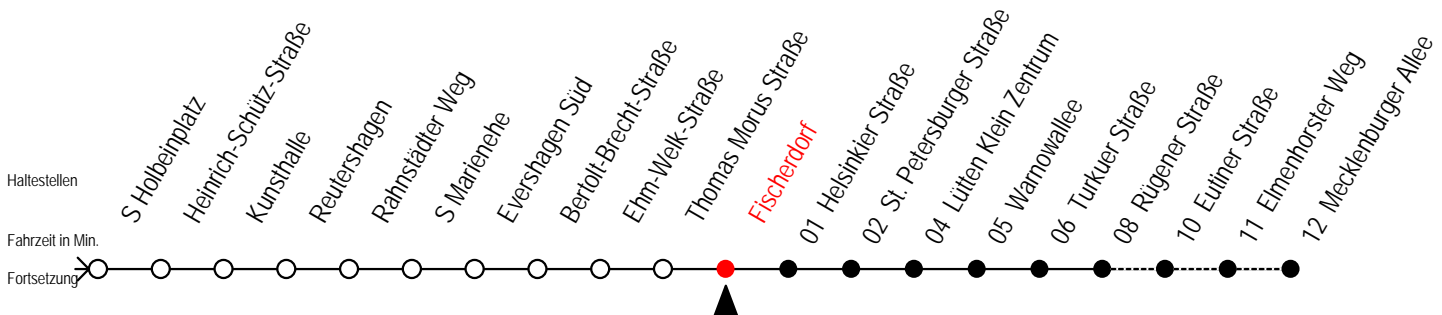

Gültig ab 16.03.2020

Alle Angaben ohne Gewähr

Richtung: Mecklenburger Allee

Sonderfahrplan Corona - Pandemie

Uhr Montag - Freitag						Uhr Samstag						Uhr Sonntag - Feiertag						
3	39					3	--					3	--					
4	04	34	49	59		4	--					4	--					
5	19	29	45	49	56	5	39					5	--					
6	09	24	39	54		6	04	49				6	--					
7	09	24	39	54		7	19	49				7	33					
8	09	24	39	54		8	19	49				8	03	49				
9	09	24	39	54		9	12^R	19	27^R	42^R	49	58^R	9	19	49			
10	09	24	39	54		10	08^R	23^R	38^R	53^R			10	19	49			
11	09	24	39	54		11	08^R	23^R	38^R	53^R			11	19	49			
12	09	24	39	54		12	08^R	23^R	38^R	53^R			12	19	49			
13	09	24	39	54		13	08^R	23^R	38^R	53^R			13	19	49			
14	09	24	39	54		14	08^R	23^R	38^R	53^R			14	19	49			
15	09	24	39	54		15	08^R	23^R	38^R	53^R			15	19	49			
16	09	24	39	54		16	08^R	23^R	38^R	53^R			16	19	49			
17	09	24	39	54		17	08^R	23^R	38^R	53^R			17	19	49			
18	09	24	39	54		18	08^R	23^R	38^R	53^R			18	19	49			
19	09	24	39	54		19	08^R	23^R	38^R	53^R			19	19	49			
20	09	24	39	49		20	08^R	23	38	52			20	19	49			
21	19	49				21	19	49					21	19	49			
22	19	49				22	19	49					22	19	49			
23	19	49				23	19	49					23	19	49			
0	19					0	19						0	19				

R = fährt bis Rügener Straße
Servicetelefon: 0381 / 8021900