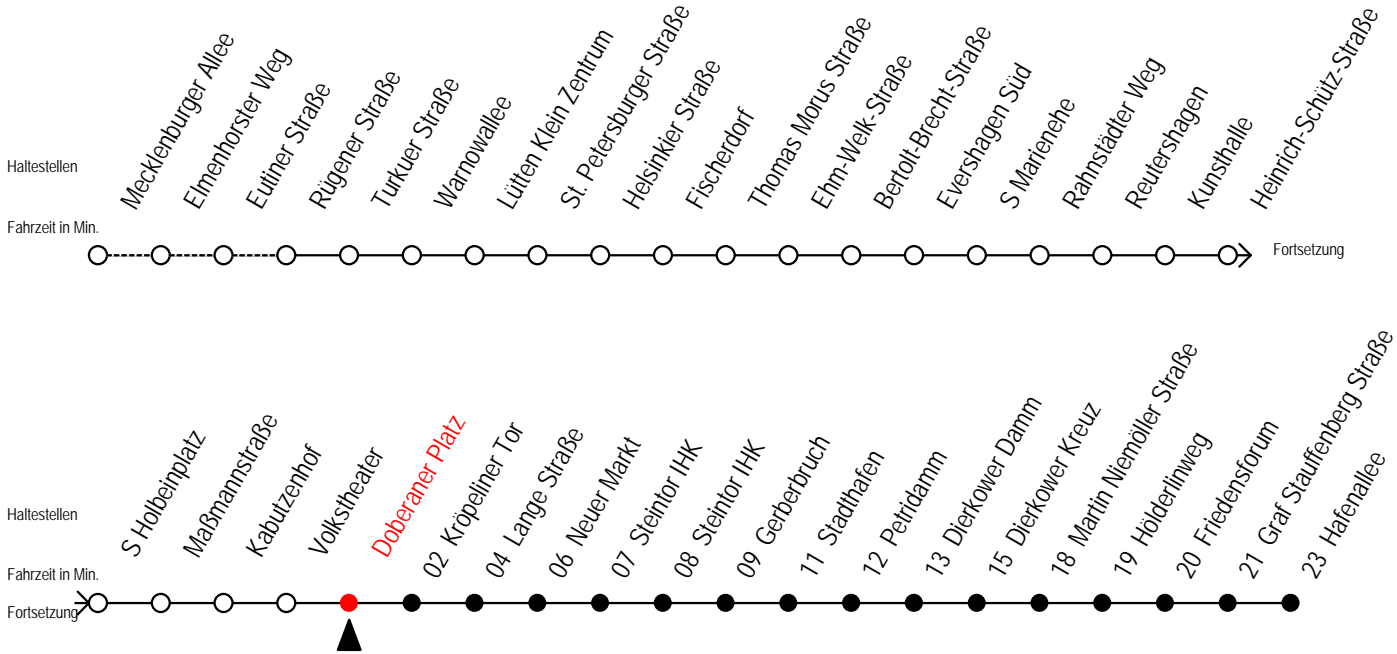

1

Doberaner Platz

Gültig ab 16.03.2020

Alle Angaben ohne Gewähr

Richtung: Hafenallee

Sonderfahrplan Corona - Pandemie

Uhr Montag - Freitag

3	32
4	02 32 50
5	02 19 32 47 57
6	12 27 42 57
7	12 27 42 57
8	12 27 42 57
9	12 27 42 57
10	12 27 42 57
11	12 27 42 57
12	12 27 42 57
13	12 27 42 57
14	12 27 42 57
15	12 27 42 57
16	12 27 42 57
17	12 27 42 57
18	12 27 42 57
19	12 27 42 57
20	12 32
21	02 32
22	02 32
23	02 32
0	02