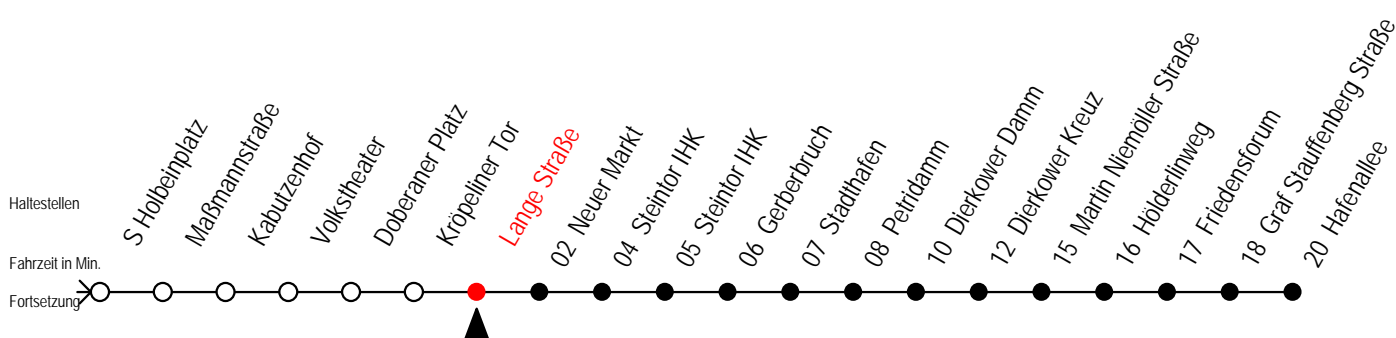

Gültig ab 16.03.2020

Alle Angaben ohne Gewähr

Richtung: Hafenallee

Sonderfahrplan Corona - Pandemie

Uhr Montag - Freitag

Uhr Samstag

Uhr Sonntag - Feiertag

3	35
4	05 35 53
5	05 22 35 50
6	00 15 30 45
7	00 15 30 45
8	00 15 30 45
9	00 15 30 45
10	00 15 30 45
11	00 15 30 45
12	00 15 30 45
13	00 15 30 45
14	00 15 30 45
15	00 15 30 45
16	00 15 30 45
17	00 15 30 45
18	00 15 30 45
19	00 15 30 45
20	00 15 35
21	05 35
22	05 35
23	05 35
0	05

3	--
4	--
5	34
6	04 35
7	05 35
8	05 35 54
9	05 24 35
10	00 15 30 45
11	00 15 30 45
12	00 15 30 45
13	00 15 30 45
14	00 15 30 45
15	00 15 30 45
16	00 15 30 45
17	00 15 30 45
18	00 15 30 45
19	00 15 30 45
20	00 15 35
21	05 35
22	05 35
23	05 35
0	05

3	--
4	--
5	--
6	--
7	39
8	03 33
9	03 33
10	03 33
11	03 33
12	03 33
13	03 33
14	03 33
15	03 33
16	03 33
17	03 33
18	03 33
19	03 33
20	04 35
21	05 35
22	05 35
23	05 35
0	05