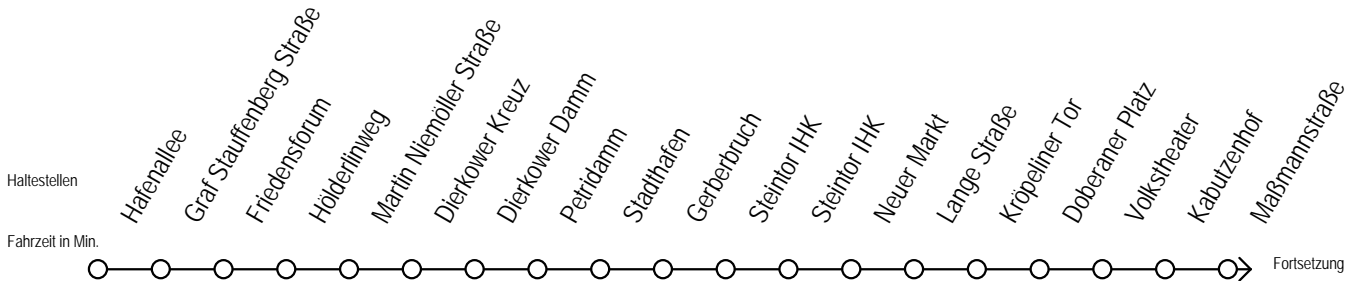

Gültig ab 16.03.2020

Alle Angaben ohne Gewähr

Richtung: Mecklenburger Allee

Sonderfahrplan Corona - Pandemie

Uhr Montag - Freitag		Uhr Samstag		Uhr Sonntag - Feiertag	
3	40	3	--	3	--
4	05 35 50	4	--	4	--
5	00 20 30 46 50 57	5	40	5	--
6	10 25 40 55	6	05 50	6	--
7	10 25 40 55	7	20 50	7	34
8	10 25 40 55	8	20 50	8	04 50
9	10 25 40 55	9	13^R 20 28^R 43^R 50 59^R	9	20 50
10	10 25 40 55	10	09^R 24^R 39^R 54^R	10	20 50
11	10 25 40 55	11	09^R 24^R 39^R 54^R	11	20 50
12	10 25 40 55	12	09^R 24^R 39^R 54^R	12	20 50
13	10 25 40 55	13	09^R 24^R 39^R 54^R	13	20 50
14	10 25 40 55	14	09^R 24^R 39^R 54^R	14	20 50
15	10 25 40 55	15	09^R 24^R 39^R 54^R	15	20 50
16	10 25 40 55	16	09^R 24^R 39^R 54^R	16	20 50
17	10 25 40 55	17	09^R 24^R 39^R 54^R	17	20 50
18	10 25 40 55	18	09^R 24^R 39^R 54^R	18	20 50
19	10 25 40 55	19	09^R 24^R 39^R 54^R	19	20 50
20	10 25 40 50	20	09^R 24 39 53	20	20 50
21	20 50	21	20 50	21	20 50
22	20 50	22	20 50	22	20 50
23	20 50	23	20 50	23	20 50
0	20	0	20	0	20

R = fährt bis Rügener Straße

Servicetelefon: 0381 / 8021900