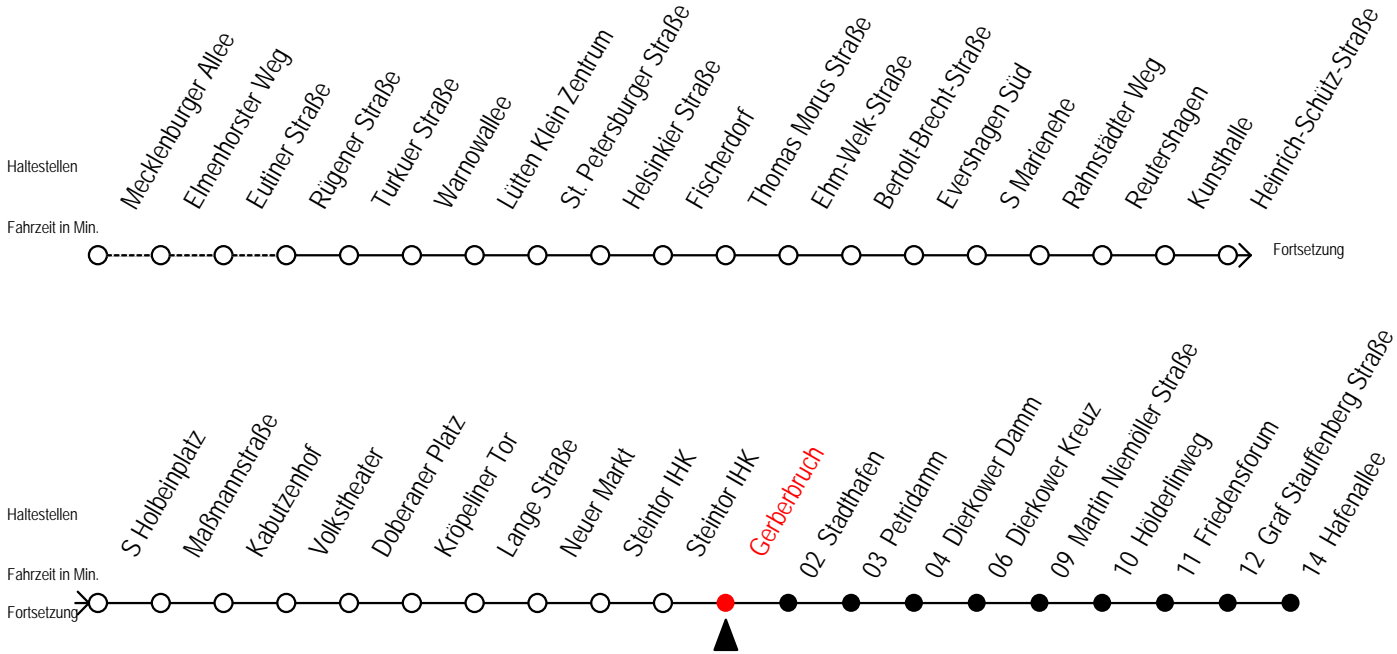

Tram**1****Gerberbruch**

Gültig ab 16.03.2020

Alle Angaben ohne Gewähr

Richtung: Hafenallee**Sonderfahrplan Corona - Pandemie****Uhr Montag - Freitag****Uhr Samstag****Uhr Sonntag - Feiertag**

3	40	3	--	3	--
4	10 40 58	4	--	4	--
5	10 27 40 56	5	39	5	--
6	06 21 36 51	6	09 40	6	--
7	06 21 36 51	7	10 40	7	44
8	06 21 36 51	8	10 40 59	8	09 39
9	06 21 36 51	9	10 29 40	9	09 39
10	06 21 36 51	10	06 21 36 51	10	09 39
11	06 21 36 51	11	06 21 36 51	11	09 39
12	06 21 36 51	12	06 21 36 51	12	09 39
13	06 21 36 51	13	06 21 36 51	13	09 39
14	06 21 36 51	14	06 21 36 51	14	09 39
15	06 21 36 51	15	06 21 36 51	15	09 39
16	06 21 36 51	16	06 21 36 51	16	09 39
17	06 21 36 51	17	06 21 36 51	17	09 39
18	06 21 36 51	18	06 21 36 51	18	09 39
19	06 21 36 51	19	06 21 36 51	19	09 39
20	06 21 40	20	06 21 40	20	10 40
21	10 40	21	10 40	21	10 40
22	10 40	22	10 40	22	10 40
23	10 40	23	10 40	23	10 40
0	10	0	10	0	10