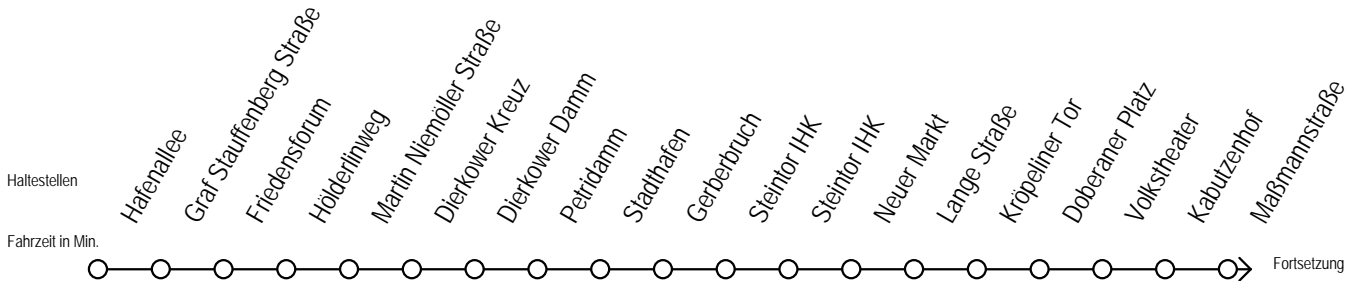

R = fährt bis Rügener Straße

Servicetelefon: 0381 / 8021900

Gültig ab 16.03.2020

Alle Angaben ohne Gewähr

Richtung: Mecklenburger Allee

Sonderfahrplan Corona - Pandemie

Uhr Montag - Freitag					Uhr Samstag			Uhr Sonntag - Feiertag					
3	47				3	--				3	--		
4	12	42	57		4	--				4	--		
5	07	27	37	52 57	5	47				5	--		
6	03	17	32	47	6	12	57			6	--		
7	02	17	32	47	7	27	57			7	41		
8	02	17	32	47	8	27	57			8	11	57	
9	02	17	32	47	9	27	57			9	27	57	
10	02	17	32	47	10	--				10	27	57	
11	02	17	32	47	11	--				11	27	57	
12	02	17	32	47	12	--				12	27	57	
13	02	17	32	47	13	--				13	27	57	
14	02	17	32	47	14	--				14	27	57	
15	02	17	32	47	15	--				15	27	57	
16	02	17	32	47	16	--				16	27	57	
17	02	17	32	47	17	--				17	27	57	
18	02	17	32	47	18	--				18	27	57	
19	02	17	32	47	19	--				19	27	57	
20	02	17	32	47 57	20	31	46			20	27	57	
21	27	57			21	00	27	57		21	27	57	
22	27	57			22	27	57			22	27	57	
23	27	57			23	27	57			23	27	57	
0	27				0	27				0	27		

Gültig ab 16.03.2020

Alle Angaben ohne Gewähr

Richtung: Mecklenburger Allee

Sonderfahrplan Corona - Pandemie

Uhr Montag - Freitag

Uhr Samstag

Uhr Sonntag - Feiertag

3	49	3	--	3	--
4	14 44 59	4	--	4	--
5	09 29 39 54 59	5	49	5	--
6	05 19 34 49	6	14 59	6	--
7	04 19 34 49	7	29 59	7	43
8	04 19 34 49	8	29 59	8	13 59
9	04 19 34 49	9	29 59	9	29 59
10	04 19 34 49	10	--	10	29 59
11	04 19 34 49	11	--	11	29 59
12	04 19 34 49	12	--	12	29 59
13	04 19 34 49	13	--	13	29 59
14	04 19 34 49	14	--	14	29 59
15	04 19 34 49	15	--	15	29 59
16	04 19 34 49	16	--	16	29 59
17	04 19 34 49	17	--	17	29 59
18	04 19 34 49	18	--	18	29 59
19	04 19 34 49	19	--	19	29 59
20	04 19 34 49 59	20	33 48	20	29 59
21	29 59	21	02 29 59	21	29 59
22	29 59	22	29 59	22	29 59
23	29 59	23	29 59	23	29 59
0	29	0	29	0	29