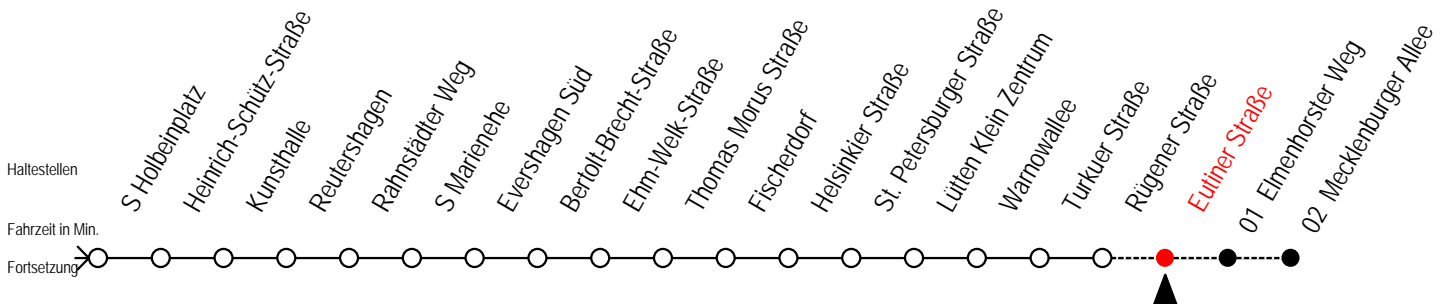

R = fährt bis Rügener Straße

Servicetelefon: 0381 / 8021900

Gültig ab 16.03.2020

Alle Angaben ohne Gewähr

Richtung: Mecklenburger Allee

Sonderfahrplan Corona - Pandemie

Uhr Montag - Freitag					Uhr Samstag			Uhr Sonntag - Feiertag					
3	47				3	--				3	--		
4	12	42	57		4	--				4	--		
5	07	27	37	52 57	5	47				5	--		
6	03	17	32	47	6	12	57			6	--		
7	02	17	32	47	7	27	57			7	41		
8	02	17	32	47	8	27	57			8	11	57	
9	02	17	32	47	9	27	57			9	27	57	
10	02	17	32	47	10	--				10	27	57	
11	02	17	32	47	11	--				11	27	57	
12	02	17	32	47	12	--				12	27	57	
13	02	17	32	47	13	--				13	27	57	
14	02	17	32	47	14	--				14	27	57	
15	02	17	32	47	15	--				15	27	57	
16	02	17	32	47	16	--				16	27	57	
17	02	17	32	47	17	--				17	27	57	
18	02	17	32	47	18	--				18	27	57	
19	02	17	32	47	19	--				19	27	57	
20	02	17	32	47 57	20	31	46			20	27	57	
21	27	57			21	00	27	57		21	27	57	
22	27	57			22	27	57			22	27	57	
23	27	57			23	27	57			23	27	57	
0	27				0	27				0	27		

Gültig ab 16.03.2020

Alle Angaben ohne Gewähr

Richtung: Mecklenburger Allee

Sonderfahrplan Corona - Pandemie

Uhr Montag - Freitag

Uhr Samstag

Uhr Sonntag - Feiertag

3	49	3	--	3	--
4	14 44 59	4	--	4	--
5	09 29 39 54 59	5	49	5	--
6	05 19 34 49	6	14 59	6	--
7	04 19 34 49	7	29 59	7	43
8	04 19 34 49	8	29 59	8	13 59
9	04 19 34 49	9	29 59	9	29 59
10	04 19 34 49	10	--	10	29 59
11	04 19 34 49	11	--	11	29 59
12	04 19 34 49	12	--	12	29 59
13	04 19 34 49	13	--	13	29 59
14	04 19 34 49	14	--	14	29 59
15	04 19 34 49	15	--	15	29 59
16	04 19 34 49	16	--	16	29 59
17	04 19 34 49	17	--	17	29 59
18	04 19 34 49	18	--	18	29 59
19	04 19 34 49	19	--	19	29 59
20	04 19 34 49 59	20	33 48	20	29 59
21	29 59	21	02 29 59	21	29 59
22	29 59	22	29 59	22	29 59
23	29 59	23	29 59	23	29 59
0	29	0	29	0	29