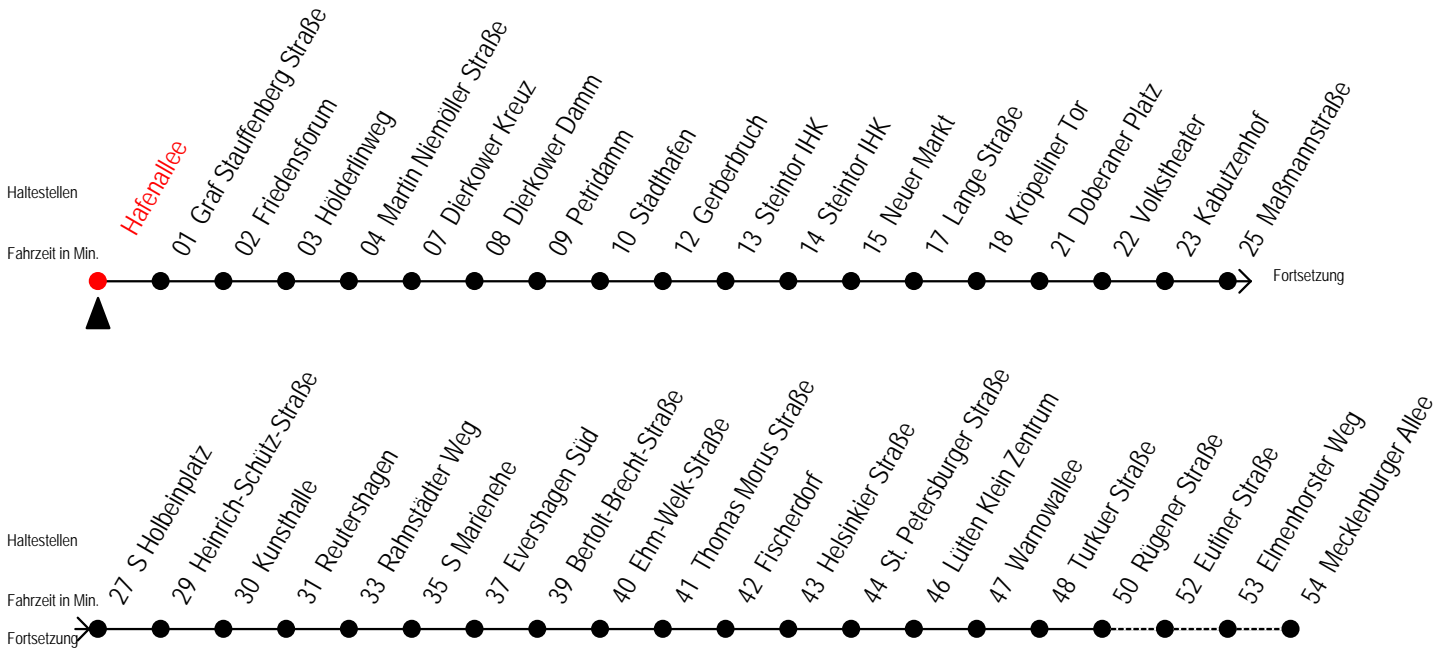

Gültig ab 16.03.2020

Alle Angaben ohne Gewähr

Richtung: Mecklenburger Allee

Sonderfahrplan Corona - Pandemie

Uhr Montag - Freitag				Uhr Samstag				Uhr Sonntag - Feiertag			
4	08	38		4	--			4	--		
5	08	24	39 54	5	--			5	--		
6	09	24	39 54	6	08	38		6	--		
7	09	24	39 54	7	08	38		7	--		
8	09	24	39 54	8	08	38		8	07	37	
9	09	24	39 54	9	08	24 ^R	39 ^R 54 ^R	9	07	37	
10	09	24	39 54	10	09 ^R	24 ^R	39 ^R 54 ^R	10	07	37	
11	09	24	39 54	11	09 ^R	24 ^R	39 ^R 54 ^R	11	07	37	
12	09	24	39 54	12	09 ^R	24 ^R	39 ^R 54 ^R	12	07	37	
13	09	24	39 54	13	09 ^R	24 ^R	39 ^R 54 ^R	13	07	37	
14	09	24	39 54	14	09 ^R	24 ^R	39 ^R 54 ^R	14	07	37	
15	09	24	39 54	15	09 ^R	24 ^R	39 ^R 54 ^R	15	07	37	
16	09	24	39 54	16	09 ^R	24 ^R	39 ^R 54 ^R	16	07	37	
17	09	24	39 54	17	09 ^R	24 ^R	39 ^R 54 ^R	17	07	37	
18	09	24	39 54	18	09 ^R	24 ^R	39 ^R 54 ^R	18	07	37	
19	09	24	39 54	19	09 ^R	24 ^R	39 54	19	07	37	
20	08	18 ^E	38 48 ^E	20	09	38	48 ^E	20	08	38	
21	08	38		21	08	38		21	08	38	
22	08	38		22	08	38		22	08	38	
23	08	38	59 ^E	23	08	38	59 ^E	23	08	38	59 ^E
0	29 ^E			0	29 ^E			0	29 ^E		