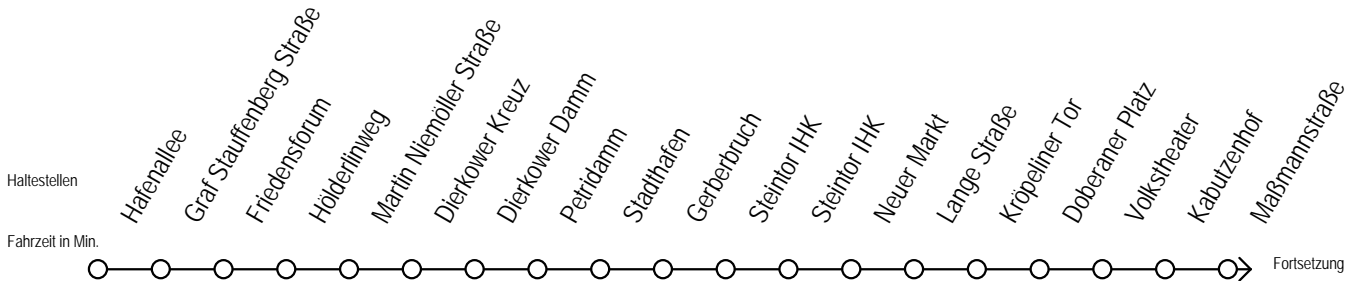

R = fährt bis Rügener Straße

Servicetelefon: 0381 / 8021900

Gültig ab 16.03.2020

Alle Angaben ohne Gewähr

Richtung: Mecklenburger Allee

Sonderfahrplan Corona - Pandemie

Uhr Montag - Freitag							Uhr Samstag				Uhr Sonntag - Feiertag					
3	29	54					3	--					3	--		
4	24	39	49				4	--					4	--		
5	09	19	34	39	45	58	5	29	54				5	--		
6	13	28	43	58			6	39					6	--		
7	13	28	43	58			7	09	39				7	23	53	
8	13	28	43	58			8	09	39				8	38		
9	13	28	43	58			9	02 ^R	09	17 ^R	32 ^R	39	9	08	38	
								47 ^R	57 ^R							
10	13	28	43	58			10	12 ^R	27 ^R	42 ^R	57 ^R	10	08	38		
11	13	28	43	58			11	12 ^R	27 ^R	42 ^R	57 ^R	11	08	38		
12	13	28	43	58			12	12 ^R	27 ^R	42 ^R	57 ^R	12	08	38		
13	13	28	43	58			13	12 ^R	27 ^R	42 ^R	57 ^R	13	08	38		
14	13	28	43	58			14	12 ^R	27 ^R	42 ^R	57 ^R	14	08	38		
15	13	28	43	58			15	12 ^R	27 ^R	42 ^R	57 ^R	15	08	38		
16	13	28	43	58			16	12 ^R	27 ^R	42 ^R	57 ^R	16	08	38		
17	13	28	43	58			17	12 ^R	27 ^R	42 ^R	57 ^R	17	08	38		
18	13	28	43	58			18	12 ^R	27 ^R	42 ^R	57 ^R	18	08	38		
19	13	28	43	58			19	12 ^R	27 ^R	42 ^R	57 ^R	19	08	38		
20	13	28	39				20	12	27	41			20	08	39	
21	09	39					21	09	39				21	09	39	
22	09	39					22	09	39				22	09	39	
23	09	39					23	09	39				23	09	39	
0	09						0	09					0	09		