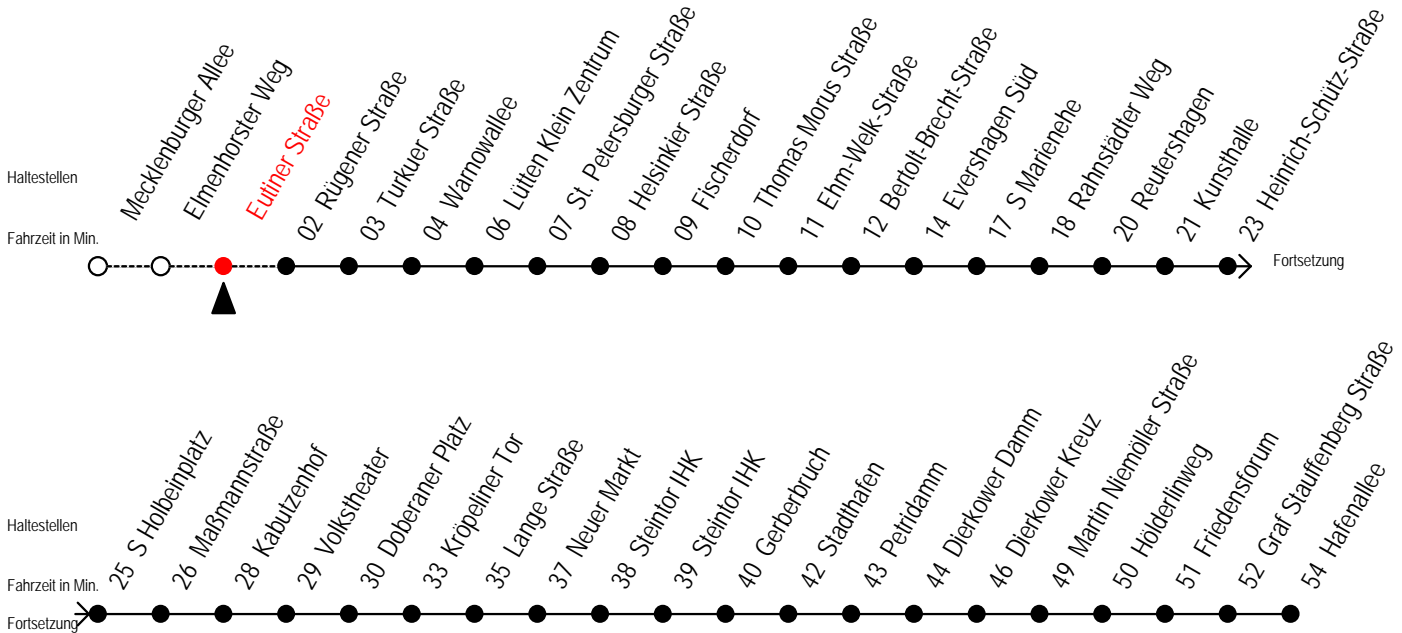

E = fährt bis Kunsthalle

Servicetelefon: 0381 / 8021900

Gültig ab 16.03.2020

Alle Angaben ohne Gewähr

Richtung: Hafenallee

Sonderfahrplan Corona - Pandemie

Uhr Montag - Freitag					Uhr Samstag					Uhr Sonntag - Feiertag				
4	00	30			4	--				4	--			
5	00	26	41	56	5	--				5	--			
6	11	26	41	56	6	00	30			6	--			
7	11	26	41	56	7	00	30			7	58			
8	11	26	41	56	8	00	30			8	28	58		
9	11	26	41	56	9	00				9	28	58		
10	11	26	41	56	10	--				10	28	58		
11	11	26	41	56	11	--				11	28	58		
12	11	26	41	56	12	--				12	28	58		
13	11	26	41	56	13	--				13	28	58		
14	11	26	41	56	14	--				14	28	58		
15	11	26	41	56	15	--				15	28	58		
16	11	26	41	56	16	--				16	28	58		
17	11	26	41	56	17	--				17	28	58		
18	11	26	41	56	18	--				18	28	58		
19	11	26	41	52 ^E	19	--				19	28			
20	00	07 ^E	22 ^E	30 37 ^E	20	00	30 52 ^E			20	00	30		
	52 ^E													
21	00	30			21	00	07 ^E 30			21	00	30		
22	00	22 ^E	30		22	00	30			22	00	30		
23	00	30			23	00	30			23	00	30		
0	13 ^E	43 ^E			0	13 ^E	43 ^E			0	13 ^E	43 ^E		