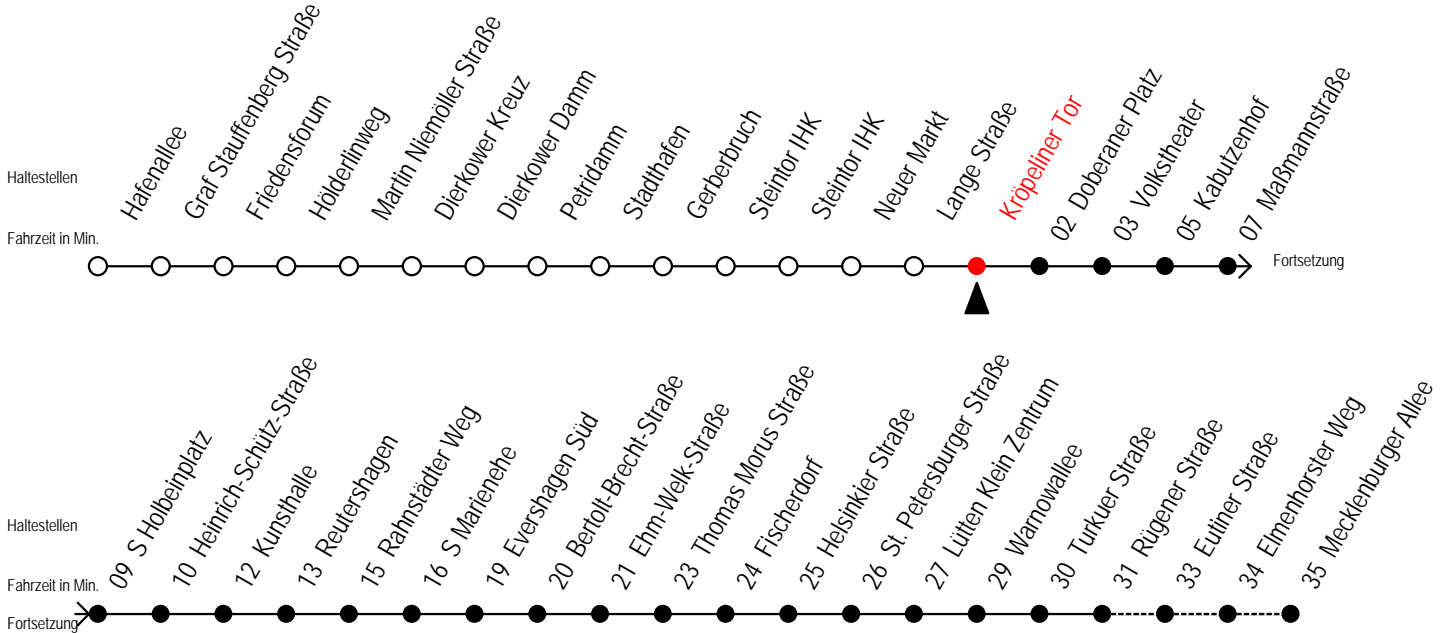

E = fährt bis Heinrich-Schütz-Str.

R = fährt bis Rügener Straße

Gültig ab 16.03.2020

Alle Angaben ohne Gewähr

Richtung: Mecklenburger Allee

Sonderfahrplan Corona - Pandemie

Uhr Montag - Freitag					Uhr Samstag					Uhr Sonntag - Feiertag				
4	25	55			4	--				4	--			
5	25	43	58		5	--				5	--			
6	13	28	43	58	6	25	55			6	--			
7	13	28	43	58	7	25	55			7	--			
8	13	28	43	58	8	25	55			8	24	54		
9	13	28	43	58	9	25	43 ^R	58 ^R		9	24	54		
10	13	28	43	58	10	13 ^R	28 ^R	43 ^R	58 ^R	10	24	54		
11	13	28	43	58	11	13 ^R	28 ^R	43 ^R	58 ^R	11	24	54		
12	13	28	43	58	12	13 ^R	28 ^R	43 ^R	58 ^R	12	24	54		
13	13	28	43	58	13	13 ^R	28 ^R	43 ^R	58 ^R	13	24	54		
14	13	28	43	58	14	13 ^R	28 ^R	43 ^R	58 ^R	14	24	54		
15	13	28	43	58	15	13 ^R	28 ^R	43 ^R	58 ^R	15	24	54		
16	13	28	43	58	16	13 ^R	28 ^R	43 ^R	58 ^R	16	24	54		
17	13	28	43	58	17	13 ^R	28 ^R	43 ^R	58 ^R	17	24	54		
18	13	28	43	58	18	13 ^R	28 ^R	43 ^R	58 ^R	18	24	54		
19	13	28	43	58	19	13 ^R	28 ^R	43 ^R	58	19	24	54		
20	13	25	35 ^E	55	20	13	27	55		20	25	55		
21	05 ^E	25	55		21	05 ^E	25	55		21	25	55		
22	25	55			22	25	55			22	25	55		
23	25	55			23	25	55			23	25	55		
0	16 ^E	46 ^E			0	16 ^E	46 ^E			0	16 ^E	46 ^E		

E = fährt bis Heinrich-Schütz-Str.

R = fährt bis Rügener Straße

Gültig ab 16.03.2020

Alle Angaben ohne Gewähr

Richtung: Mecklenburger Allee

Sonderfahrplan Corona - Pandemie

Uhr Montag - Freitag

Uhr Samstag