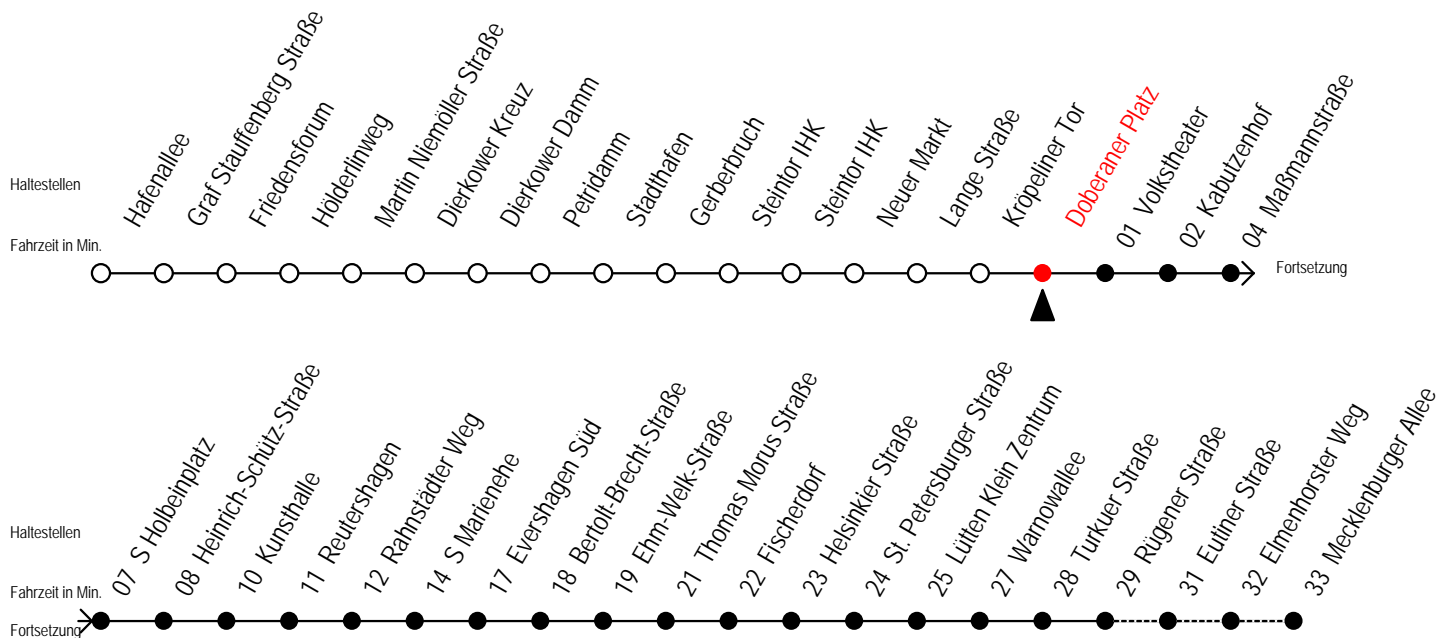

E = fährt bis Heinrich-Schütz-Str.

R = fährt bis Rügener Straße

Gültig ab 16.03.2020

Alle Angaben ohne Gewähr

Richtung: Mecklenburger Allee

Sonderfahrplan Corona - Pandemie

Uhr Montag - Freitag					Uhr Samstag					Uhr Sonntag - Feiertag				
4	25	55			4	--				4	--			
5	25	43	58		5	--				5	--			
6	13	28	43	58	6	25	55			6	--			
7	13	28	43	58	7	25	55			7	--			
8	13	28	43	58	8	25	55			8	24	54		
9	13	28	43	58	9	25	43 ^R	58 ^R		9	24	54		
10	13	28	43	58	10	13 ^R	28 ^R	43 ^R	58 ^R	10	24	54		
11	13	28	43	58	11	13 ^R	28 ^R	43 ^R	58 ^R	11	24	54		
12	13	28	43	58	12	13 ^R	28 ^R	43 ^R	58 ^R	12	24	54		
13	13	28	43	58	13	13 ^R	28 ^R	43 ^R	58 ^R	13	24	54		
14	13	28	43	58	14	13 ^R	28 ^R	43 ^R	58 ^R	14	24	54		
15	13	28	43	58	15	13 ^R	28 ^R	43 ^R	58 ^R	15	24	54		
16	13	28	43	58	16	13 ^R	28 ^R	43 ^R	58 ^R	16	24	54		
17	13	28	43	58	17	13 ^R	28 ^R	43 ^R	58 ^R	17	24	54		
18	13	28	43	58	18	13 ^R	28 ^R	43 ^R	58 ^R	18	24	54		
19	13	28	43	58	19	13 ^R	28 ^R	43 ^R	58	19	24	54		
20	13	25	35 ^E	55	20	13	27	55		20	25	55		
21	05 ^E	25	55		21	05 ^E	25	55		21	25	55		
22	25	55			22	25	55			22	25	55		
23	25	55			23	25	55			23	25	55		
0	16 ^E	46 ^E			0	16 ^E	46 ^E			0	16 ^E	46 ^E		

E = fährt bis Heinrich-Schütz-Str.

R = fährt bis Rügener Straße

Gültig ab 16.03.2020

Alle Angaben ohne Gewähr

Richtung: Mecklenburger Allee

Sonderfahrplan Corona - Pandemie

Uhr Montag - Freitag

Uhr Samstag