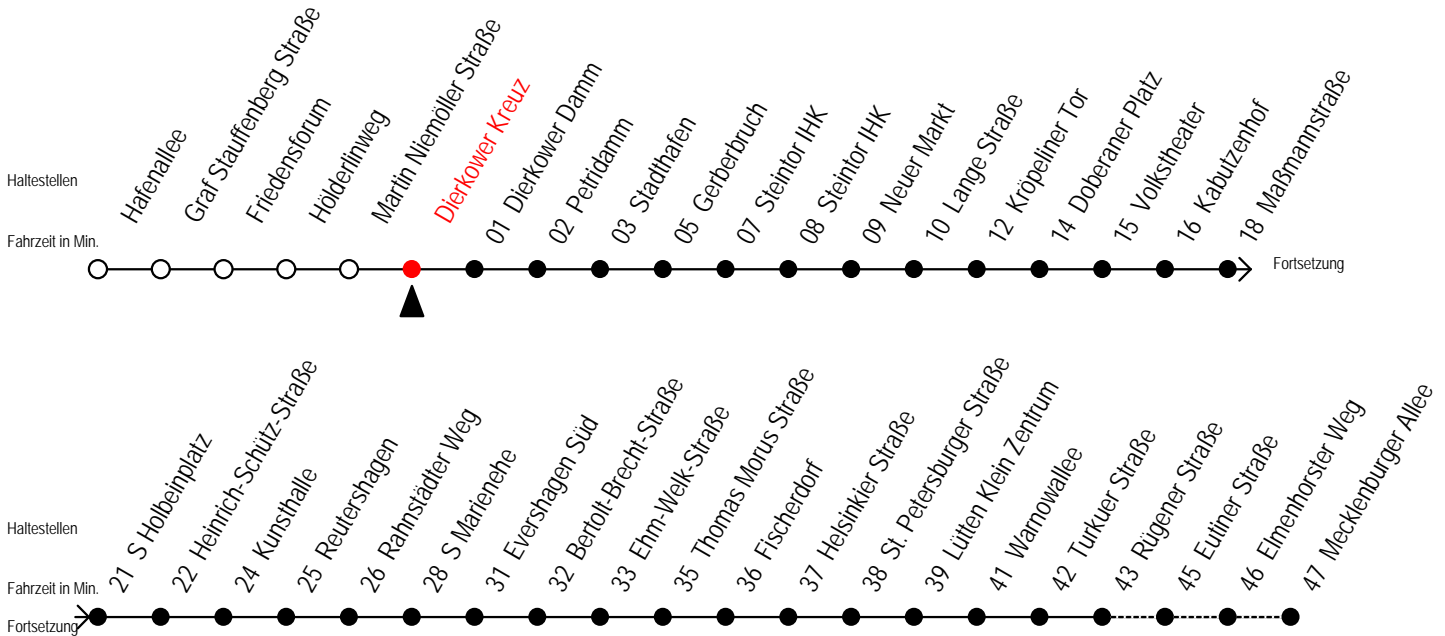

E = fährt bis Heinrich-Schütz-Str.

R = fährt bis Rügener Straße

Gültig ab 16.03.2020

Alle Angaben ohne Gewähr

Richtung: Mecklenburger Allee

Sonderfahrplan Corona - Pandemie

Uhr Montag - Freitag					Uhr Samstag				Uhr Sonntag - Feiertag				
4	14	44			4	--			4	--			
5	14	31	46		5	--			5	--			
6	01	16	31	46	6	14	44		6	--			
7	01	16	31	46	7	14	44		7	--			
8	01	16	31	46	8	14	44		8	13	43		
9	01	16	31	46	9	14	31 ^R	46 ^R	9	13	43		
10	01	16	31	46	10	01 ^R	16 ^R	31 ^R	46 ^R	10	13	43	
11	01	16	31	46	11	01 ^R	16 ^R	31 ^R	46 ^R	11	13	43	
12	01	16	31	46	12	01 ^R	16 ^R	31 ^R	46 ^R	12	13	43	
13	01	16	31	46	13	01 ^R	16 ^R	31 ^R	46 ^R	13	13	43	
14	01	16	31	46	14	01 ^R	16 ^R	31 ^R	46 ^R	14	13	43	
15	01	16	31	46	15	01 ^R	16 ^R	31 ^R	46 ^R	15	13	43	
16	01	16	31	46	16	01 ^R	16 ^R	31 ^R	46 ^R	16	13	43	
17	01	16	31	46	17	01 ^R	16 ^R	31 ^R	46 ^R	17	13	43	
18	01	16	31	46	18	01 ^R	16 ^R	31 ^R	46 ^R	18	13	43	
19	01	16	31	46	19	01 ^R	16 ^R	31 ^R	46	19	13	43	
20	01	14	24 ^E	44	54 ^E	20	01	15	44	54 ^E	20	14	44
21	14	44			21	14	44			21	14	44	
22	14	44			22	14	44			22	14	44	
23	14	44			23	14	44			23	14	44	
0	05 ^E	35 ^E			0	05 ^E	35 ^E			0	05 ^E	35 ^E	