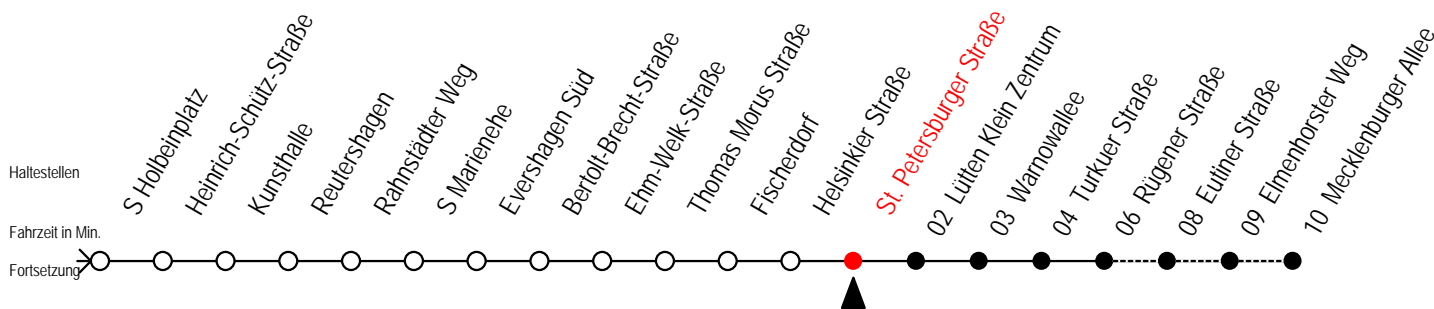

R = fährt bis Rügener Straße

Servicetelefon: 0381 / 8021900

Gültig ab 16.03.2020

Alle Angaben ohne Gewähr

Richtung: Mecklenburger Allee

Sonderfahrplan Corona - Pandemie

Uhr Montag - Freitag

3	41
4	06 36 51
5	01 21 31 47 51 58
6	11 26 41 56
7	11 26 41 56
8	11 26 41 56
9	11 26 41 56
10	11 26 41 56
11	11 26 41 56
12	11 26 41 56
13	11 26 41 56
14	11 26 41 56
15	11 26 41 56
16	11 26 41 56
17	11 26 41 56
18	11 26 41 56
19	11 26 41 56
20	11 26 41 51
21	21 51
22	21 51
23	21 51
0	21