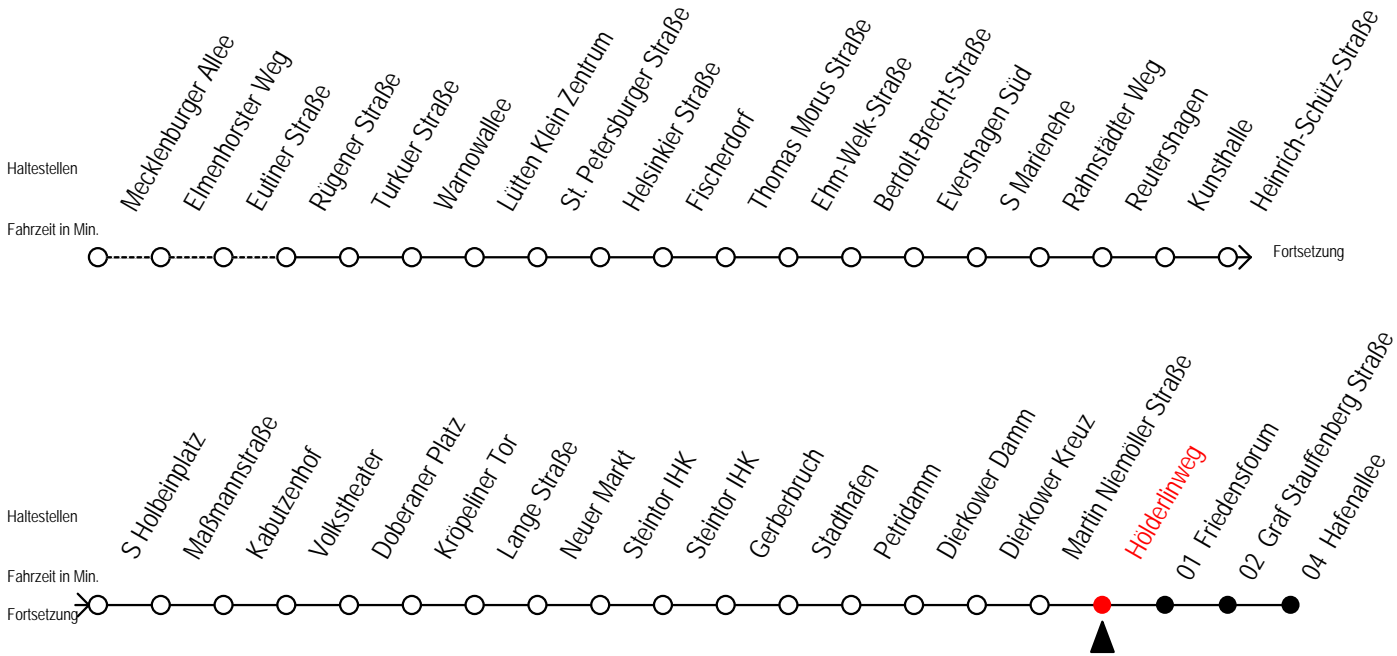

Gültig ab 16.03.2020

Alle Angaben ohne Gewähr

Richtung: Hafenallee

Sonderfahrplan Corona - Pandemie

Uhr Montag - Freitag					Uhr Samstag					Uhr Sonntag - Feiertag				
3	49				3	--				3	--			
4	19	49			4	--				4	--			
5	07	19	36	49	5	49				5	--			
6	06	16	31	46	6	19	49			6	--			
7	01	16	31	46	7	19	49			7	54			
8	01	16	31	46	8	19	49			8	18	48		
9	01	16	31	46	9	09	19	39	49	9	18	48		
10	01	16	31	46	10	16	31	46		10	18	48		
11	01	16	31	46	11	01	16	31	46	11	18	48		
12	01	16	31	46	12	01	16	31	46	12	18	48		
13	01	16	31	46	13	01	16	31	46	13	18	48		
14	01	16	31	46	14	01	16	31	46	14	18	48		
15	01	16	31	46	15	01	16	31	46	15	18	48		
16	01	16	31	46	16	01	16	31	46	16	18	48		
17	01	16	31	46	17	01	16	31	46	17	18	48		
18	01	16	31	46	18	01	16	31	46	18	18	48		
19	01	16	31	46	19	01	16	31	46	19	18	48		
20	01	16	31	49	20	01	16	31	49	20	19	49		
21	19	49			21	19	49			21	19	49		
22	19	49			22	19	49			22	19	49		
23	19	49			23	19	49			23	19	49		
0	19				0	19				0	19