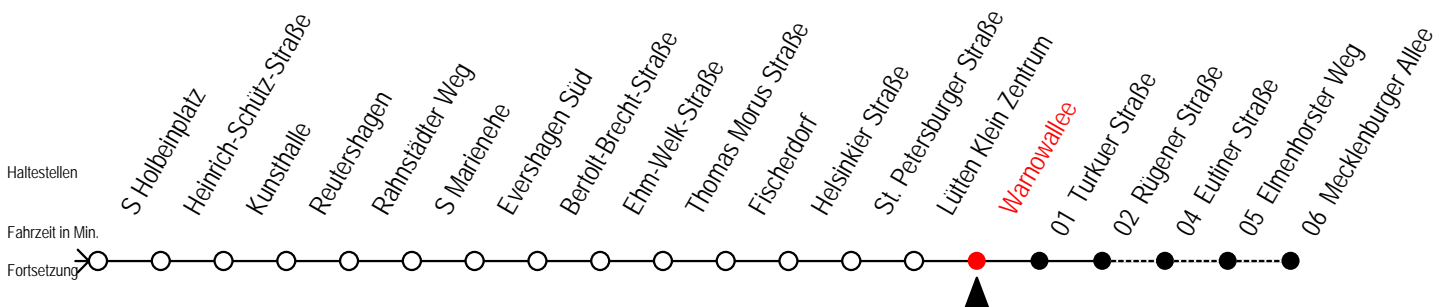

R = fährt bis Rügener Straße

Servicetelefon: 0381 / 8021900

Gültig ab 16.03.2020

Alle Angaben ohne Gewähr

Richtung: Mecklenburger Allee

Sonderfahrplan Corona - Pandemie

Uhr Montag - Freitag						Uhr Samstag						Uhr Sonntag - Feiertag					
3	44					3	--					3	--				
4	09	39	54			4	--					4	--				
5	04	24	34	50	54	5	44					5	--				
6	01	14	29	44	59	6	09	54				6	--				
7	14	29	44	59		7	24	54				7	38				
8	14	29	44	59		8	24	54				8	08	54			
9	14	29	44	59		9	17 ^R	24	32 ^R	47 ^R	54	9	24	54			
10	14	29	44	59		10	04 ^R	13 ^R	28 ^R	43 ^R	58 ^R	10	24	54			
11	14	29	44	59		11	13 ^R	28 ^R	43 ^R	58 ^R		11	24	54			
12	14	29	44	59		12	13 ^R	28 ^R	43 ^R	58 ^R		12	24	54			
13	14	29	44	59		13	13 ^R	28 ^R	43 ^R	58 ^R		13	24	54			
14	14	29	44	59		14	13 ^R	28 ^R	43 ^R	58 ^R		14	24	54			
15	14	29	44	59		15	13 ^R	28 ^R	43 ^R	58 ^R		15	24	54			
16	14	29	44	59		16	13 ^R	28 ^R	43 ^R	58 ^R		16	24	54			
17	14	29	44	59		17	13 ^R	28 ^R	43 ^R	58 ^R		17	24	54			
18	14	29	44	59		18	13 ^R	28 ^R	43 ^R	58 ^R		18	24	54			
19	14	29	44	59		19	13 ^R	28 ^R	43 ^R	58 ^R		19	24	54			
20	14	29	44	54		20	13 ^R	28	43	57		20	24	54			
21	24	54				21	24	54				21	24	54			
22	24	54				22	24	54				22	24	54			
23	24	54				23	24	54				23	24	54			
0	24					0	24					0	24				