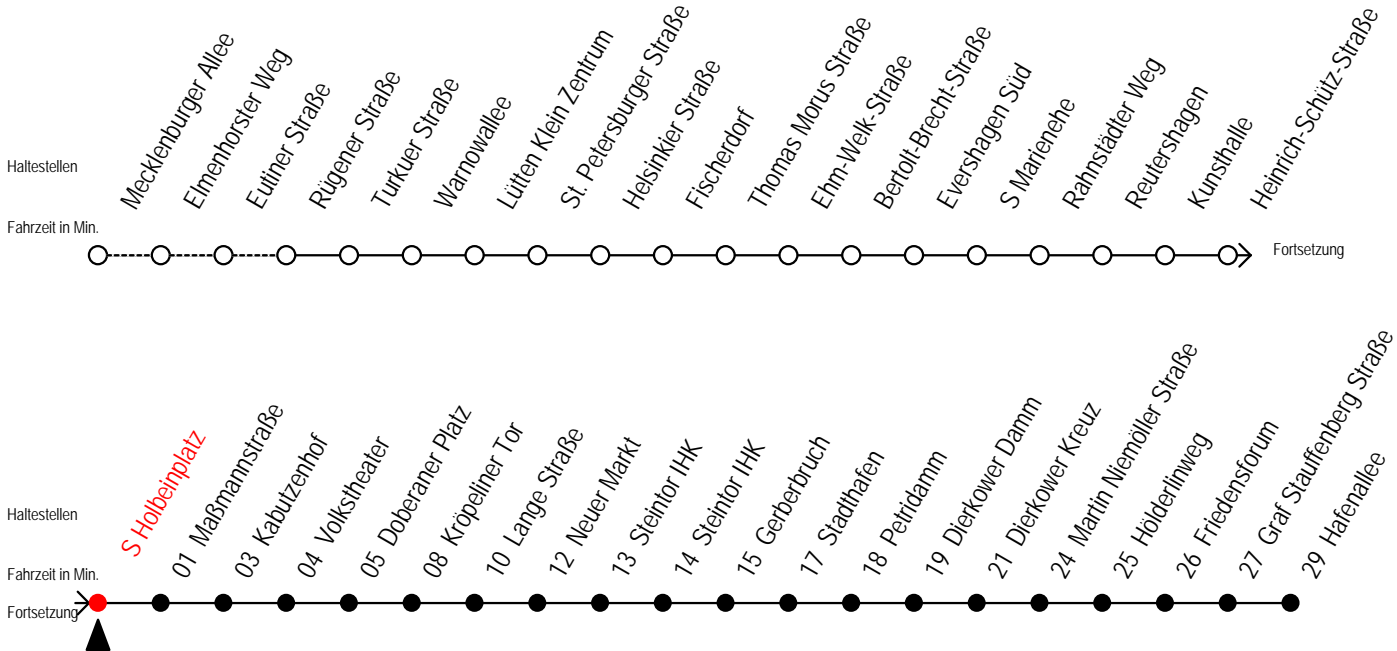

Tram**1****S Holbeinplatz**

Gültig ab 16.03.2020

Alle Angaben ohne Gewähr

Richtung: Hafenallee**Sonderfahrplan Corona - Pandemie****Uhr Montag - Freitag****Uhr Samstag****Uhr Sonntag - Feiertag**

3	26	56			3	--			3	--		
4	24	44	54		4	--			4	--		
5	13	24	41	51	5	25	55		5	--		
6	06	21	36	51	6	24	54		6	--		
7	06	21	36	51	7	24	54		7	30	53	
8	06	21	36	51	8	24	45	54	8	23	53	
9	06	21	36	51	9	15	24	51	9	23	53	
10	06	21	36	51	10	06	21	36	51	10	23	53
11	06	21	36	51	11	06	21	36	51	11	23	53
12	06	21	36	51	12	06	21	36	51	12	23	53
13	06	21	36	51	13	06	21	36	51	13	23	53
14	06	21	36	51	14	06	21	36	51	14	23	53
15	06	21	36	51	15	06	21	36	51	15	23	53
16	06	21	36	51	16	06	21	36	51	16	23	53
17	06	21	36	51	17	06	21	36	51	17	23	53
18	06	21	36	51	18	06	21	36	51	18	23	53
19	06	21	36	51	19	06	21	36	51	19	23	53
20	06	24	54		20	06	24	54		20	24	54
21	24	54			21	24	54			21	24	54
22	24	54			22	24	54			22	24	54
23	24	54			23	24	54			23	24	54