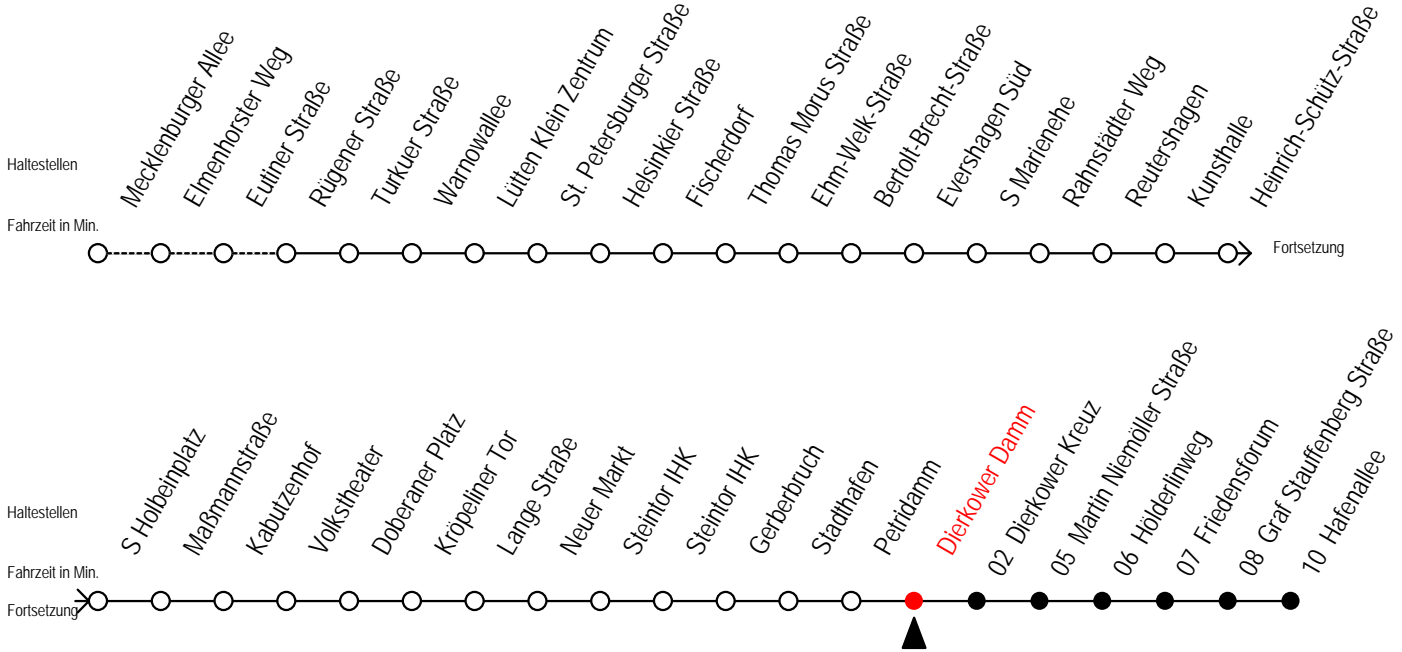

1

Dierkower Damm

Gültig ab 16.03.2020

Alle Angaben ohne Gewähr

Richtung: Hafenallee

Sonderfahrplan Corona - Pandemie

Uhr Montag - Freitag					Uhr Samstag					Uhr Sonntag - Feiertag				
3	44				3	--				3	--			
4	14	44			4	--				4	--			
5	02	14	31	44	5	43				5	--			
6	00	10	25	40 55	6	13	44			6	--			
7	10	25	40	55	7	14	44			7	48			
8	10	25	40	55	8	14	44			8	13	43		
9	10	25	40	55	9	03	14	33	44	9	13	43		
10	10	25	40	55	10	10	25	40	55	10	13	43		
11	10	25	40	55	11	10	25	40	55	11	13	43		
12	10	25	40	55	12	10	25	40	55	12	13	43		
13	10	25	40	55	13	10	25	40	55	13	13	43		
14	10	25	40	55	14	10	25	40	55	14	13	43		
15	10	25	40	55	15	10	25	40	55	15	13	43		
16	10	25	40	55	16	10	25	40	55	16	13	43		
17	10	25	40	55	17	10	25	40	55	17	13	43		
18	10	25	40	55	18	10	25	40	55	18	13	43		
19	10	25	40	55	19	10	25	40	55	19	13	43		
20	10	25	44		20	10	25	44		20	14	44		
21	14	44			21	14	44			21	14	44		
22	14	44			22	14	44			22	14	44		
23	14	44			23	14	44			23	14	44		
0	14				0	14				0	14			