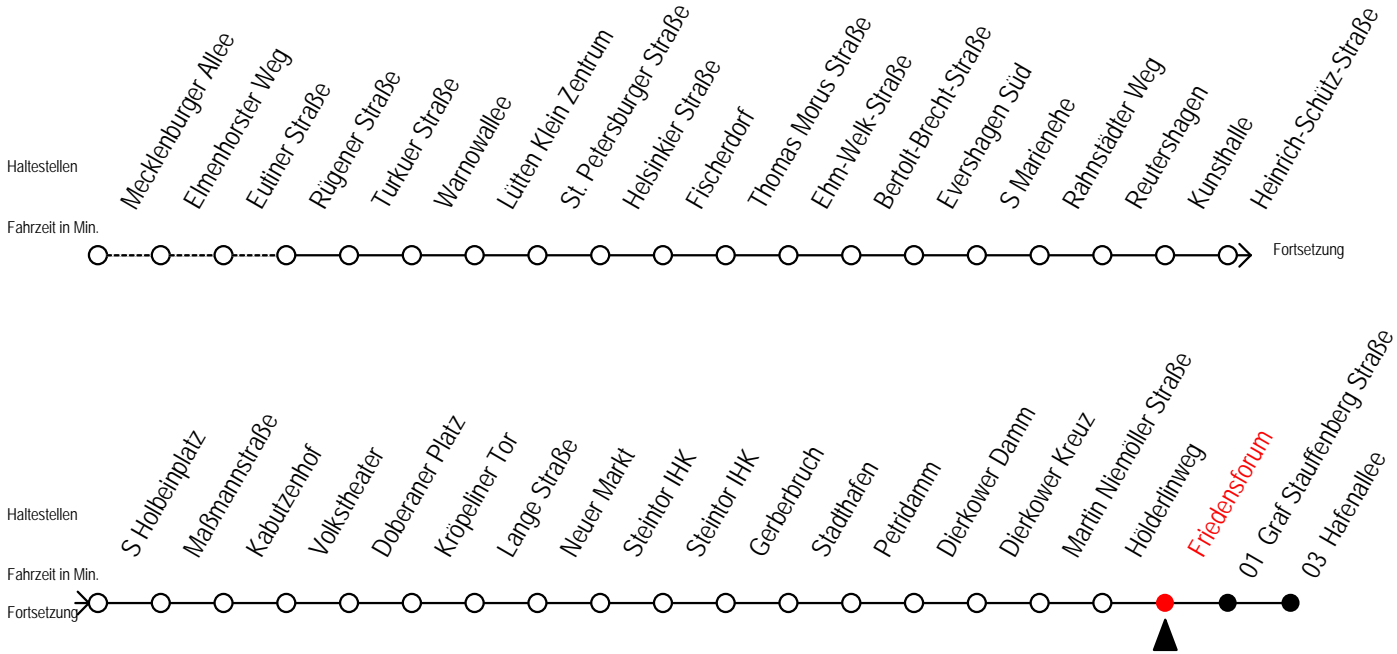

Gültig ab 16.03.2020

Alle Angaben ohne Gewähr

Richtung: Hafenallee

Sonderfahrplan Corona - Pandemie

Uhr Montag - Freitag					Uhr Samstag					Uhr Sonntag - Feiertag				
3	50				3	--				3	--			
4	20	50			4	--				4	--			
5	08	20	37	50	5	50				5	--			
6	07	17	32	47	6	20	50			6	--			
7	02	17	32	47	7	20	50			7	55			
8	02	17	32	47	8	20	50			8	19	49		
9	02	17	32	47	9	10	20	40	50	9	19	49		
10	02	17	32	47	10	17	32	47		10	19	49		
11	02	17	32	47	11	02	17	32	47	11	19	49		
12	02	17	32	47	12	02	17	32	47	12	19	49		
13	02	17	32	47	13	02	17	32	47	13	19	49		
14	02	17	32	47	14	02	17	32	47	14	19	49		
15	02	17	32	47	15	02	17	32	47	15	19	49		
16	02	17	32	47	16	02	17	32	47	16	19	49		
17	02	17	32	47	17	02	17	32	47	17	19	49		
18	02	17	32	47	18	02	17	32	47	18	19	49		
19	02	17	32	47	19	02	17	32	47	19	19	49		
20	02	17	32	50	20	02	17	32	50	20	20	50		
21	20	50			21	20	50			21	20	50		
22	20	50			22	20	50			22	20	50		
23	20	50			23	20	50			23	20	50		
0	20				0	20				0	20