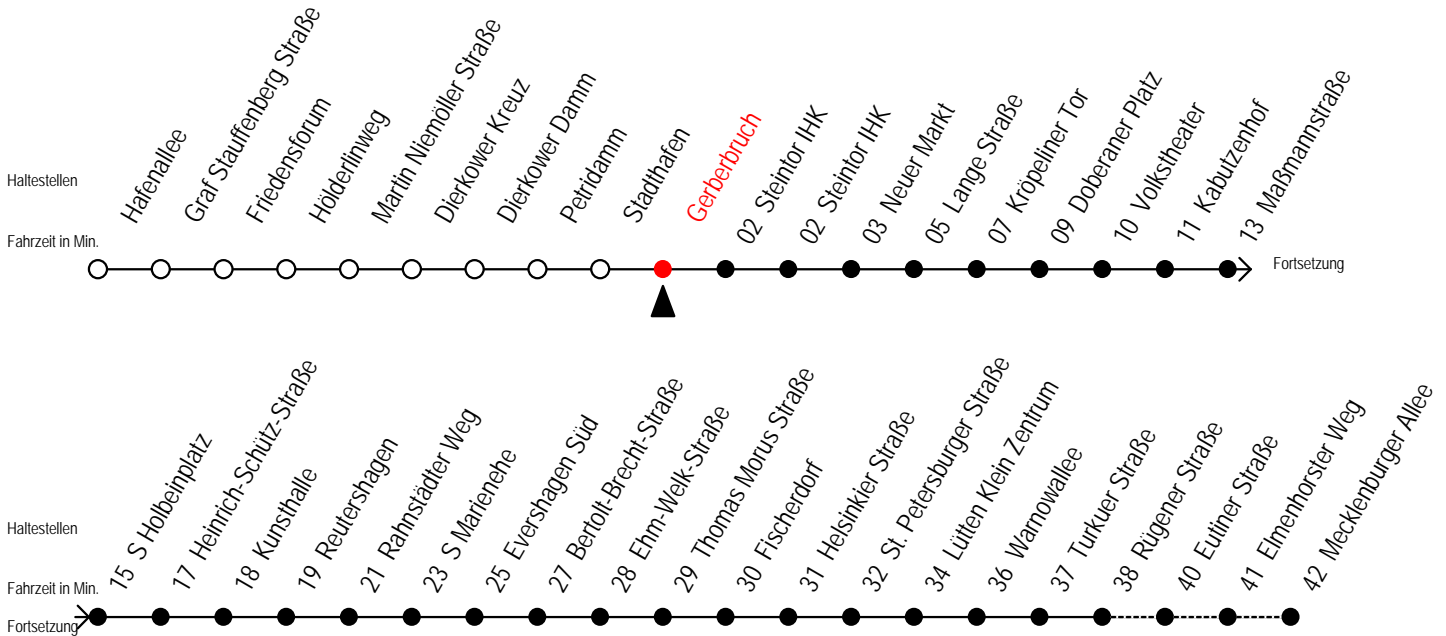

E = fährt bis Heinrich-Schütz-Str.

R = fährt bis Rügener Straße

Gültig ab 16.03.2020

Alle Angaben ohne Gewähr

Richtung: Mecklenburger Allee

Sonderfahrplan Corona - Pandemie

Uhr Montag - Freitag					Uhr Samstag					Uhr Sonntag - Feiertag					
4	19	49			4	--				4	--				
5	19	36	51		5	--				5	--				
6	06	21	36	51	6	19	49			6	--				
7	06	21	36	51	7	19	49			7	--				
8	06	21	36	51	8	19	49			8	18	48			
9	06	21	36	51	9	19	36 ^R	51 ^R		9	18	48			
10	06	21	36	51	10	06 ^R	21 ^R	36 ^R	51 ^R	10	18	48			
11	06	21	36	51	11	06 ^R	21 ^R	36 ^R	51 ^R	11	18	48			
12	06	21	36	51	12	06 ^R	21 ^R	36 ^R	51 ^R	12	18	48			
13	06	21	36	51	13	06 ^R	21 ^R	36 ^R	51 ^R	13	18	48			
14	06	21	36	51	14	06 ^R	21 ^R	36 ^R	51 ^R	14	18	48			
15	06	21	36	51	15	06 ^R	21 ^R	36 ^R	51 ^R	15	18	48			
16	06	21	36	51	16	06 ^R	21 ^R	36 ^R	51 ^R	16	18	48			
17	06	21	36	51	17	06 ^R	21 ^R	36 ^R	51 ^R	17	18	48			
18	06	21	36	51	18	06 ^R	21 ^R	36 ^R	51 ^R	18	18	48			
19	06	21	36	51	19	06 ^R	21 ^R	36 ^R	51	19	18	48			
20	06	19	29 ^E	49	59 ^E	20	06	20	49	59 ^E	20	19	49		
21	19	49			21	19	49			21	19	49			
22	19	49			22	19	49			22	19	49			
23	19	49			23	19	49			23	19	49			
0	10 ^E	40 ^E			0	10 ^E	40 ^E			0	10 ^E	40 ^E			