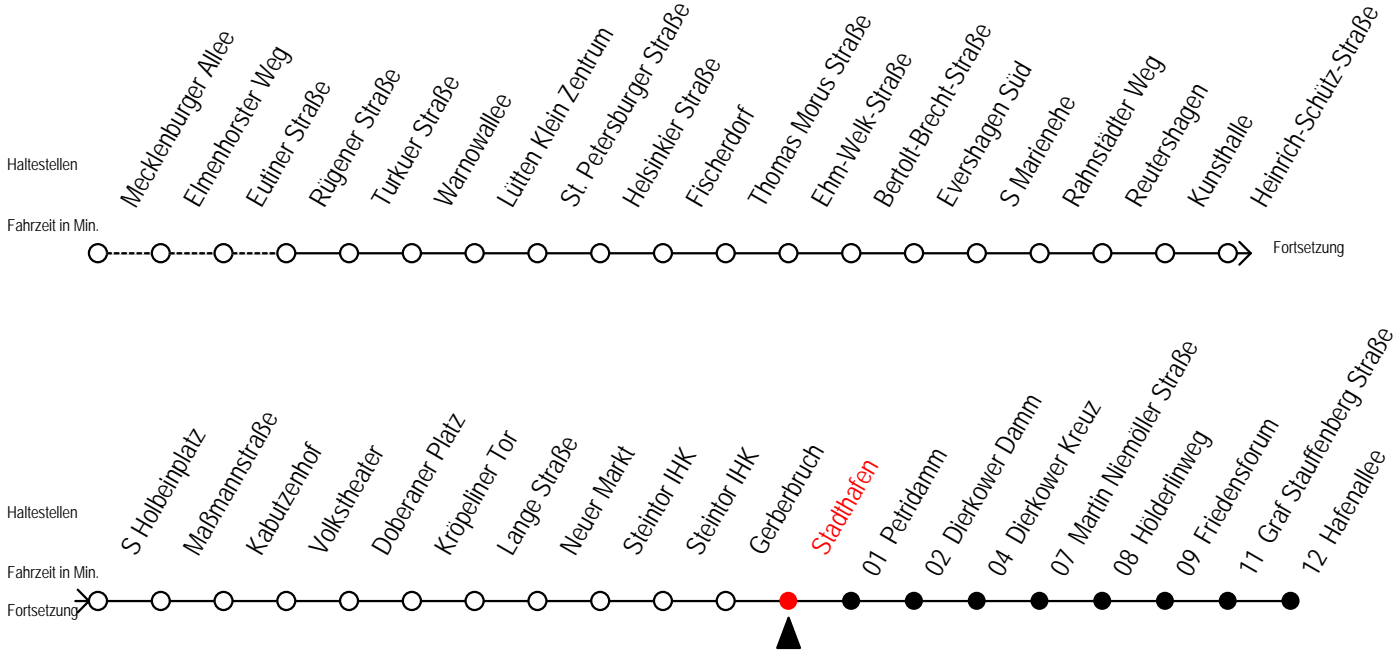

Gültig ab 16.03.2020

Alle Angaben ohne Gewähr

Richtung: Hafenallee

Sonderfahrplan Corona - Pandemie

Uhr Montag - Freitag

Uhr Samstag

Uhr Sonntag - Feiertag

3	42	3	--	3	--
4	12 42	4	--	4	--
5	00 12 29 42 57	5	41	5	--
6	07 22 37 52	6	11 42	6	--
7	07 22 37 52	7	12 42	7	46
8	07 22 37 52	8	12 42	8	10 40
9	07 22 37 52	9	01 12 31 42	9	10 40
10	07 22 37 52	10	07 22 37 52	10	10 40
11	07 22 37 52	11	07 22 37 52	11	10 40
12	07 22 37 52	12	07 22 37 52	12	10 40
13	07 22 37 52	13	07 22 37 52	13	10 40
14	07 22 37 52	14	07 22 37 52	14	10 40
15	07 22 37 52	15	07 22 37 52	15	10 40
16	07 22 37 52	16	07 22 37 52	16	10 40
17	07 22 37 52	17	07 22 37 52	17	10 40
18	07 22 37 52	18	07 22 37 52	18	10 40
19	07 22 37 52	19	07 22 37 52	19	10 40
20	07 22 42	20	07 22 42	20	12 42
21	12 42	21	12 42	21	12 42
22	12 42	22	12 42	22	12 42
23	12 42	23	12 42	23	12 42
0	12	0	12	0	12