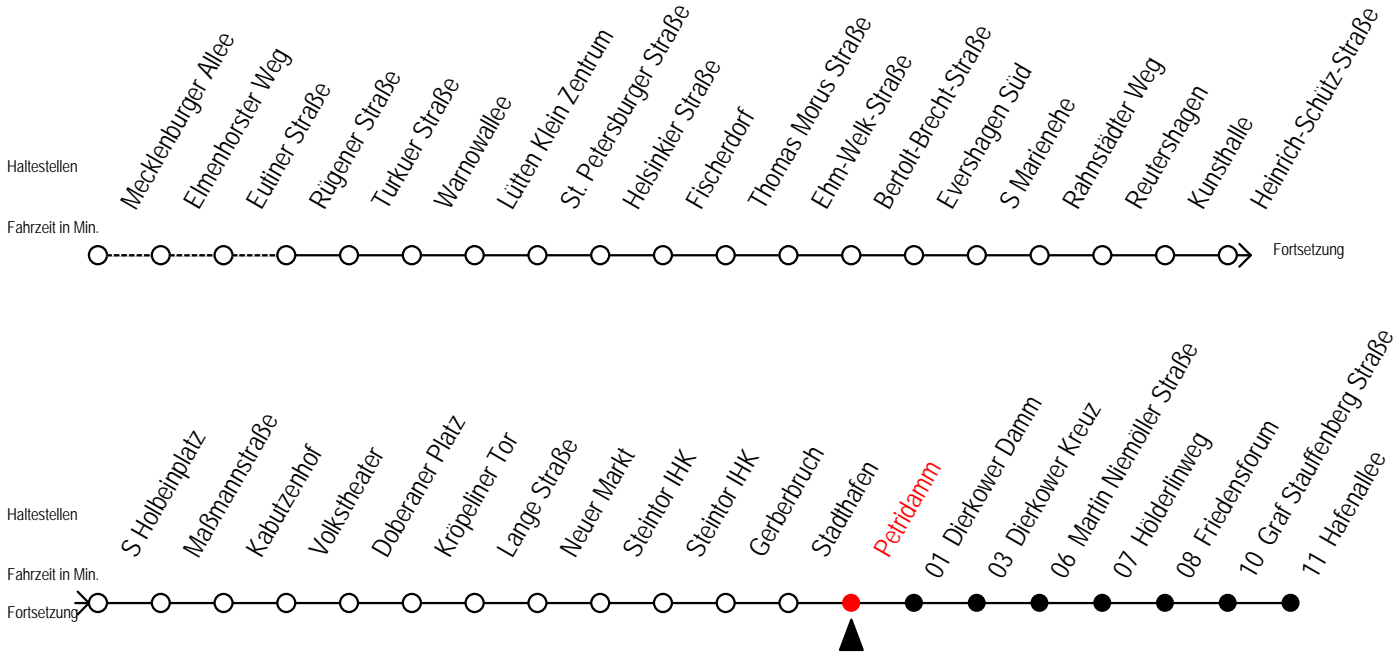

Gültig ab 16.03.2020

Alle Angaben ohne Gewähr

Richtung: Hafenallee

Sonderfahrplan Corona - Pandemie

Uhr Montag - Freitag					Uhr Samstag					Uhr Sonntag - Feiertag				
3	43				3	--				3	--			
4	13	43			4	--				4	--			
5	01	13	30	43	58	5	42			5	--			
6	08	23	38	53		6	12	43		6	--			
7	08	23	38	53		7	13	43		7	47			
8	08	23	38	53		8	13	43		8	11	41		
9	08	23	38	53		9	02	13	32	43	9	11	41	
10	08	23	38	53		10	08	23	38	53	10	11	41	
11	08	23	38	53		11	08	23	38	53	11	11	41	
12	08	23	38	53		12	08	23	38	53	12	11	41	
13	08	23	38	53		13	08	23	38	53	13	11	41	
14	08	23	38	53		14	08	23	38	53	14	11	41	
15	08	23	38	53		15	08	23	38	53	15	11	41	
16	08	23	38	53		16	08	23	38	53	16	11	41	
17	08	23	38	53		17	08	23	38	53	17	11	41	
18	08	23	38	53		18	08	23	38	53	18	11	41	
19	08	23	38	53		19	08	23	38	53	19	11	41	
20	08	23	43			20	08	23	43		20	13	43	
21	13	43				21	13	43			21	13	43	
22	13	43				22	13	43			22	13	43	
23	13	43				23	13	43			23	13	43	
0	13					0	13				0	13