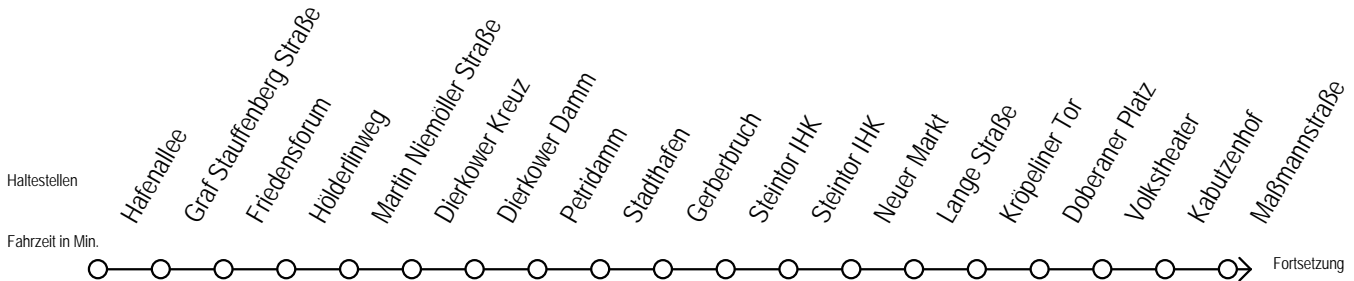

R = fährt bis Rügener Straße

Servicetelefon: 0381 / 8021900

Gültig ab 16.03.2020

Alle Angaben ohne Gewähr

Richtung: Mecklenburger Allee

Sonderfahrplan Corona - Pandemie

Uhr Montag - Freitag						Uhr Samstag						Uhr Sonntag - Feiertag						
3	32	57				3	--					3	--					
4	27	42	52			4	--					4	--					
5	12	22	37	42	48	5	32	57				5	--					
6	01	16	31	46		6	42					6	--					
7	01	16	31	46		7	12	42				7	26	56				
8	01	16	31	46		8	12	42				8	42					
9	01	16	31	46		9	05 ^R	12	20 ^R	35 ^R	42	50 ^R	9	12	42			
10	01	16	31	46		10	01 ^R	16 ^R	31 ^R	46 ^R			10	12	42			
11	01	16	31	46		11	01 ^R	16 ^R	31 ^R	46 ^R			11	12	42			
12	01	16	31	46		12	01 ^R	16 ^R	31 ^R	46 ^R			12	12	42			
13	01	16	31	46		13	01 ^R	16 ^R	31 ^R	46 ^R			13	12	42			
14	01	16	31	46		14	01 ^R	16 ^R	31 ^R	46 ^R			14	12	42			
15	01	16	31	46		15	01 ^R	16 ^R	31 ^R	46 ^R			15	12	42			
16	01	16	31	46		16	01 ^R	16 ^R	31 ^R	46 ^R			16	12	42			
17	01	16	31	46		17	01 ^R	16 ^R	31 ^R	46 ^R			17	12	42			
18	01	16	31	46		18	01 ^R	16 ^R	31 ^R	46 ^R			18	12	42			
19	01	16	31	46		19	01 ^R	16 ^R	31 ^R	46 ^R			19	12	42			
20	01	16	31	42		20	01 ^R	16	31	44			20	12	42			
21	12	42				21	12	42					21	12	42			
22	12	42				22	12	42					22	12	42			
23	12	42				23	12	42					23	12	42			
0	12					0	12						0	12				