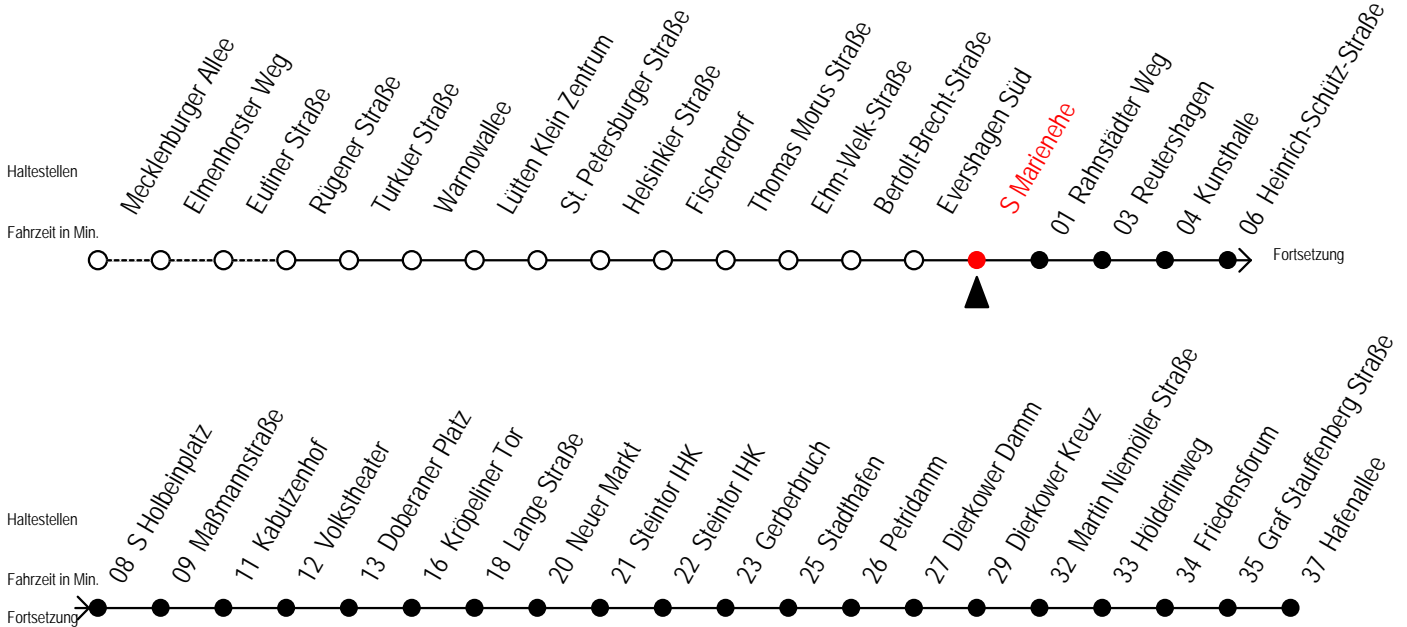

E = fährt bis Kunsthalle

Servicetelefon: 0381 / 8021900

Gültig ab 16.03.2020

Alle Angaben ohne Gewähr

Richtung: Hafenallee

Sonderfahrplan Corona - Pandemie

Uhr Montag - Freitag					Uhr Samstag					Uhr Sonntag - Feiertag				
4	16	46			4	--				4	--			
5	16	43	58		5	--				5	--			
6	13	28	43	58	6	16	46			6	--			
7	13	28	43	58	7	16	46			7	--			
8	13	28	43	58	8	16	46			8	15	45		
9	13	28	43	58	9	16	43	58		9	15	45		
10	13	28	43	58	10	13	28	43	58	10	15	45		
11	13	28	43	58	11	13	28	43	58	11	15	45		
12	13	28	43	58	12	13	28	43	58	12	15	45		
13	13	28	43	58	13	13	28	43	58	13	15	45		
14	13	28	43	58	14	13	28	43	58	14	15	45		
15	13	28	43	58	15	13	28	43	58	15	15	45		
16	13	28	43	58	16	13	28	43	58	16	15	45		
17	13	28	43	58	17	13	28	43	58	17	15	45		
18	13	28	43	58	18	13	28	43	58	18	15	45		
19	13	28	43	58	19	13	28	43	58	19	15	45		
20	09 ^E	16	23 ^E	38 ^E 46	20	09 ^E	16	22 ^E 39 ^E 46		20	16	46		
	53 ^E													
21	08 ^E	16	46		21	09 ^E	16	23 ^E 46		21	16	46		
22	16	38 ^E	46		22	16	46			22	16	46		
23	16	46			23	16	46			23	16	46		
0	29 ^E	59 ^E			0	29 ^E	59 ^E			0	29 ^E	59 ^E		