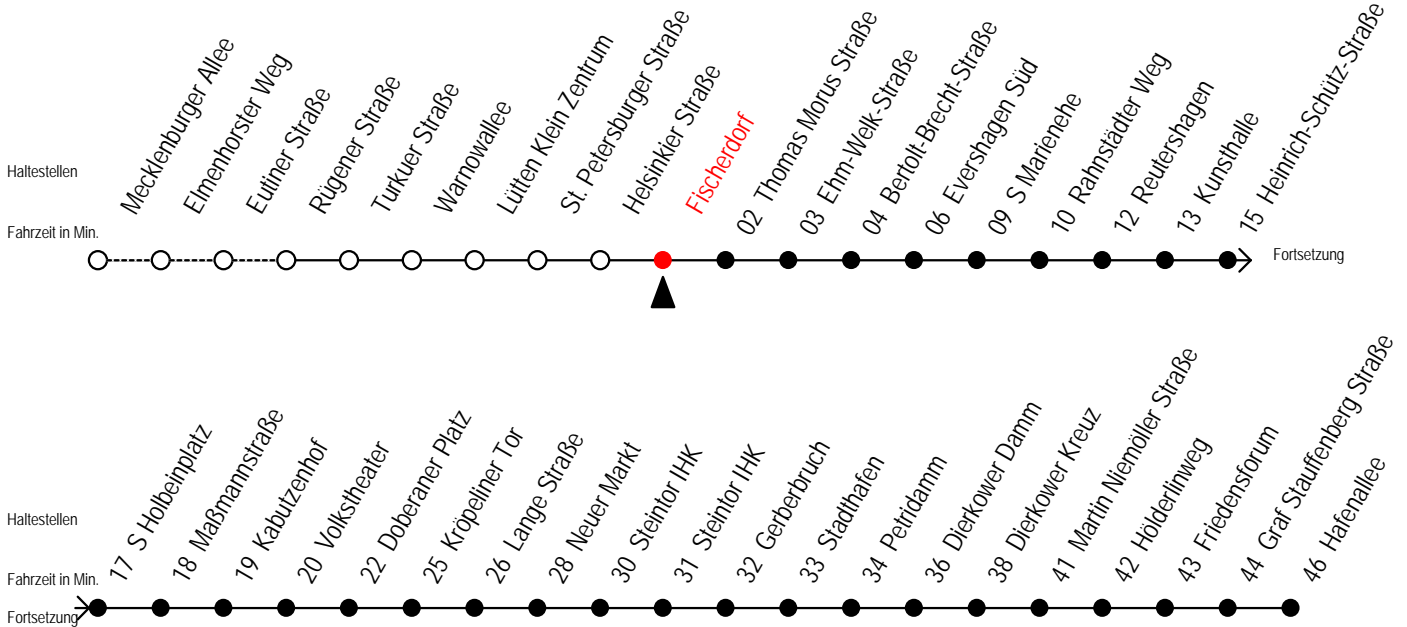

E = fährt bis Kunsthalle

Servicetelefon: 0381 / 8021900

Gültig ab 16.03.2020

Alle Angaben ohne Gewähr

Richtung: Hafenallee

Sonderfahrplan Corona - Pandemie

Uhr Montag - Freitag					Uhr Samstag					Uhr Sonntag - Feiertag				
4	08	38			4	--				4	--			
5	08	34	49		5	--				5	--			
6	04	19	34	49	6	08	38			6	--			
7	04	19	34	49	7	08	38			7	--			
8	04	19	34	49	8	08	38			8	06	36		
9	04	19	34	49	9	08	34	49		9	06	36		
10	04	19	34	49	10	04	19	34	49	10	06	36		
11	04	19	34	49	11	04	19	34	49	11	06	36		
12	04	19	34	49	12	04	19	34	49	12	06	36		
13	04	19	34	49	13	04	19	34	49	13	06	36		
14	04	19	34	49	14	04	19	34	49	14	06	36		
15	04	19	34	49	15	04	19	34	49	15	06	36		
16	04	19	34	49	16	04	19	34	49	16	06	36		
17	04	19	34	49	17	04	19	34	49	17	06	36		
18	04	19	34	49	18	04	19	34	49	18	06	36		
19	04	19	34	49	19	04	19	34	49	19	06	36		
20	00 ^E	08	15 ^E	30 ^E 38	20	00 ^E	08	13 ^E	30 ^E 38	20	08	38		
	45 ^E													
21	00 ^E	08	38		21	00 ^E	08	15 ^E	38	21	08	38		
22	08	30 ^E	38		22	08	38			22	08	38		
23	08	38			23	08	38			23	08	38		
0	21 ^E	51 ^E			0	21 ^E	51 ^E			0	21 ^E	51 ^E		