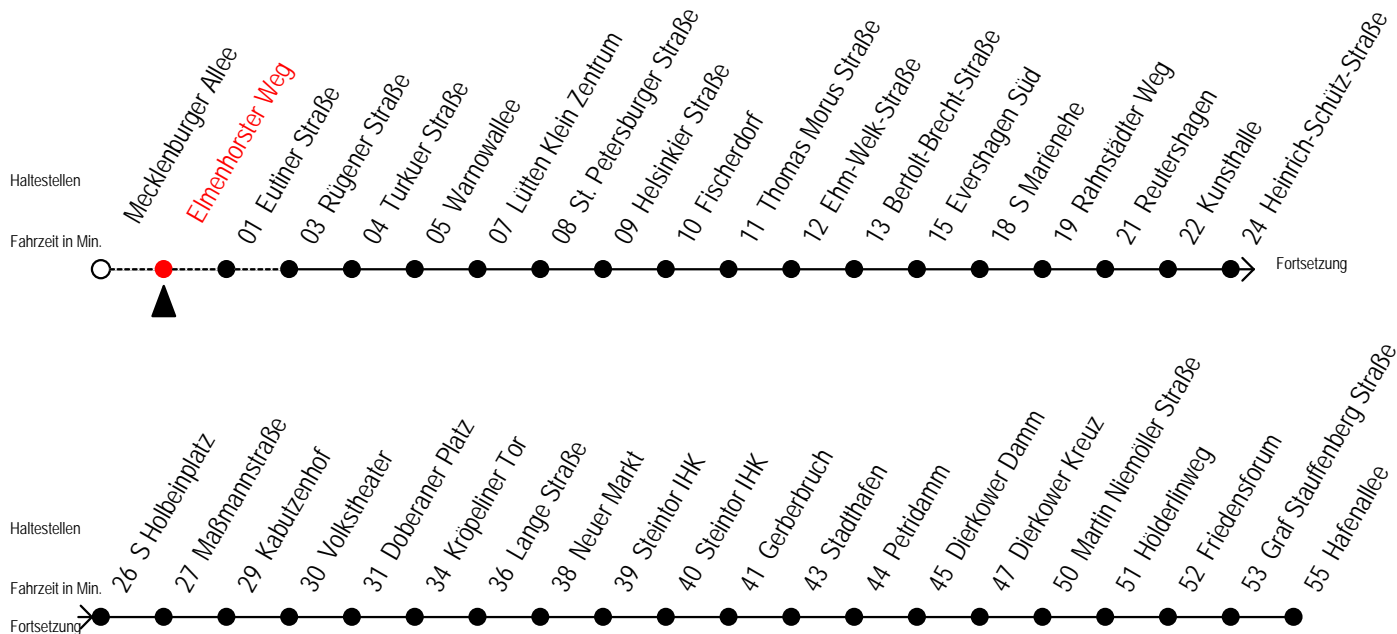

E = fährt bis Kunsthalle

Servicetelefon: 0381 / 8021900

Gültig ab 16.03.2020

Alle Angaben ohne Gewähr

Richtung: Hafenallee

Sonderfahrplan Corona - Pandemie

Uhr Montag - Freitag

3	59
4	29 59
5	25 40 55
6	10 25 40 55
7	10 25 40 55
8	10 25 40 55
9	10 25 40 55
10	10 25 40 55
11	10 25 40 55
12	10 25 40 55
13	10 25 40 55
14	10 25 40 55
15	10 25 40 55
16	10 25 40 55
17	10 25 40 55
18	10 25 40 55
19	10 25 40 51 ^E 59
20	06 ^E 21 ^E 29 36 ^E 51 ^E 59
21	29 59
22	21 ^E 29 59
23	29
0	12 ^E 42 ^E