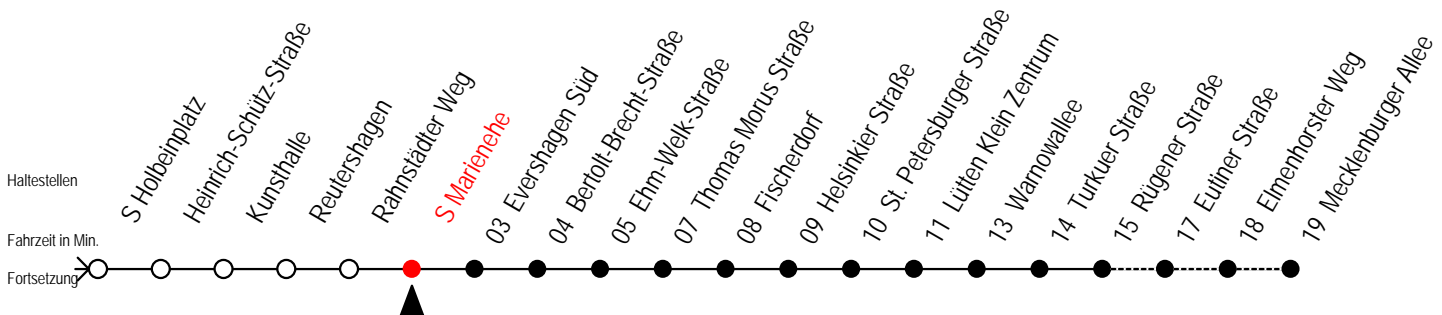

R = fährt bis Rügener Straße

Servicetelefon: 0381 / 8021900

Gültig ab 16.03.2020

Alle Angaben ohne Gewähr

Richtung: Mecklenburger Allee

Sonderfahrplan Corona - Pandemie

Uhr Montag - Freitag						Uhr Samstag						Uhr Sonntag - Feiertag						
3	32	57				3	--					3	--					
4	27	42	52			4	--					4	--					
5	12	22	37	42	48	5	32	57				5	--					
6	01	16	31	46		6	42					6	--					
7	01	16	31	46		7	12	42				7	26	56				
8	01	16	31	46		8	12	42				8	42					
9	01	16	31	46		9	05 ^R	12	20 ^R	35 ^R	42	50 ^R	9	12	42			
10	01	16	31	46		10	01 ^R	16 ^R	31 ^R	46 ^R			10	12	42			
11	01	16	31	46		11	01 ^R	16 ^R	31 ^R	46 ^R			11	12	42			
12	01	16	31	46		12	01 ^R	16 ^R	31 ^R	46 ^R			12	12	42			
13	01	16	31	46		13	01 ^R	16 ^R	31 ^R	46 ^R			13	12	42			
14	01	16	31	46		14	01 ^R	16 ^R	31 ^R	46 ^R			14	12	42			
15	01	16	31	46		15	01 ^R	16 ^R	31 ^R	46 ^R			15	12	42			
16	01	16	31	46		16	01 ^R	16 ^R	31 ^R	46 ^R			16	12	42			
17	01	16	31	46		17	01 ^R	16 ^R	31 ^R	46 ^R			17	12	42			
18	01	16	31	46		18	01 ^R	16 ^R	31 ^R	46 ^R			18	12	42			
19	01	16	31	46		19	01 ^R	16 ^R	31 ^R	46 ^R			19	12	42			
20	01	16	31	42		20	01 ^R	16	31	44			20	12	42			
21	12	42				21	12	42					21	12	42			
22	12	42				22	12	42					22	12	42			
23	12	42				23	12	42					23	12	42			
0	12					0	12						0	12				