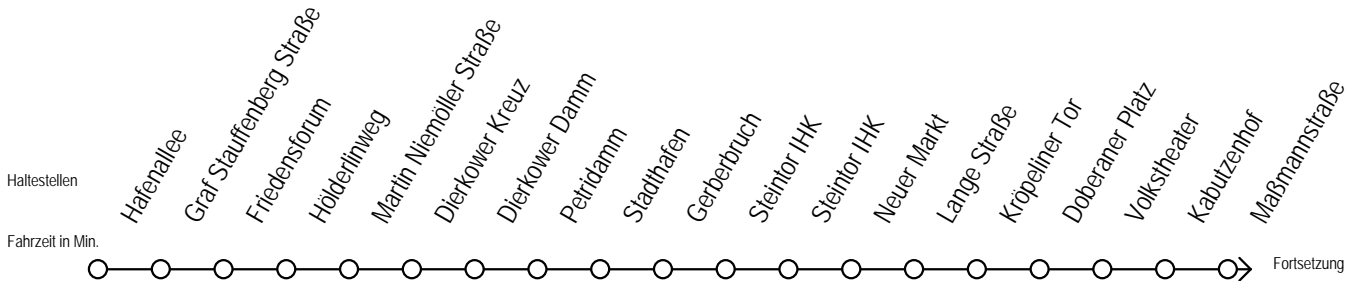

R = fährt bis Rügener Straße

Servicetelefon: 0381 / 8021900

Gültig ab 16.03.2020

Alle Angaben ohne Gewähr

Richtung: Mecklenburger Allee

Sonderfahrplan Corona - Pandemie

Uhr Montag - Freitag						Uhr Samstag						Uhr Sonntag - Feiertag					
3	38					3	--					3	--				
4	03	33	48	58		4	--					4	--				
5	18	28	44	48	55	5	38					5	--				
6	08	23	38	53		6	03	48				6	--				
7	08	23	38	53		7	18	48				7	32				
8	08	23	38	53		8	18	48				8	02	48			
9	08	23	38	53		9	11 ^R	18	26 ^R	41 ^R	48	57 ^R	9	18	48		
10	08	23	38	53		10	07 ^R	22 ^R	37 ^R	52 ^R			10	18	48		
11	08	23	38	53		11	07 ^R	22 ^R	37 ^R	52 ^R			11	18	48		
12	08	23	38	53		12	07 ^R	22 ^R	37 ^R	52 ^R			12	18	48		
13	08	23	38	53		13	07 ^R	22 ^R	37 ^R	52 ^R			13	18	48		
14	08	23	38	53		14	07 ^R	22 ^R	37 ^R	52 ^R			14	18	48		
15	08	23	38	53		15	07 ^R	22 ^R	37 ^R	52 ^R			15	18	48		
16	08	23	38	53		16	07 ^R	22 ^R	37 ^R	52 ^R			16	18	48		
17	08	23	38	53		17	07 ^R	22 ^R	37 ^R	52 ^R			17	18	48		
18	08	23	38	53		18	07 ^R	22 ^R	37 ^R	52 ^R			18	18	48		
19	08	23	38	53		19	07 ^R	22 ^R	37 ^R	52 ^R			19	18	48		
20	08	23	38	48		20	07 ^R	22	37	51			20	18	48		
21	18	48				21	18	48					21	18	48		
22	18	48				22	18	48					22	18	48		
23	18	48				23	18	48					23	18	48		
0	18					0	18						0	18			