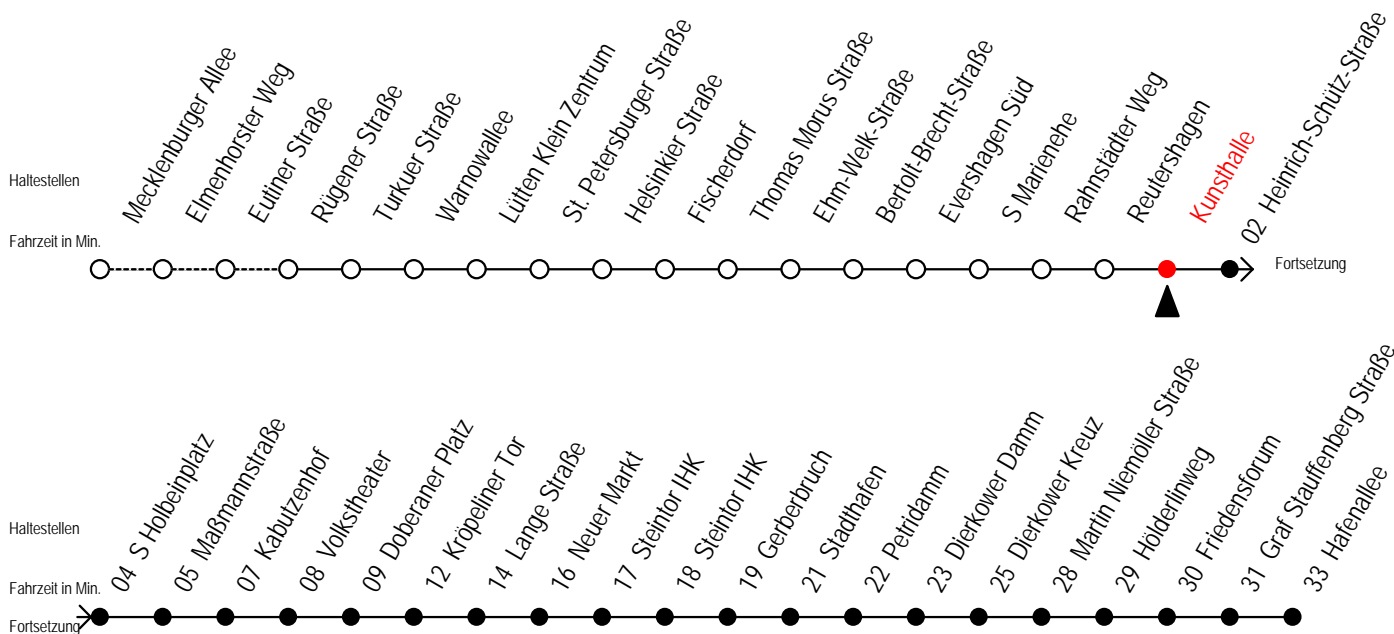

E = fährt bis Kunsthalle

Servicetelefon: 0381 / 8021900

Gültig ab 16.03.2020

Alle Angaben ohne Gewähr

Richtung: Hafenallee

Sonderfahrplan Corona - Pandemie

Uhr Montag - Freitag					Uhr Samstag					Uhr Sonntag - Feiertag				
4	20	50			4	--				4	--			
5	20	47			5	--				5	--			
6	02	17	32	47	6	20	50			6	--			
7	02	17	32	47	7	20	50			7	--			
8	02	17	32	47	8	20	50			8	19	49		
9	02	17	32	47	9	20	47			9	19	49		
10	02	17	32	47	10	02	17	32	47	10	19	49		
11	02	17	32	47	11	02	17	32	47	11	19	49		
12	02	17	32	47	12	02	17	32	47	12	19	49		
13	02	17	32	47	13	02	17	32	47	13	19	49		
14	02	17	32	47	14	02	17	32	47	14	19	49		
15	02	17	32	47	15	02	17	32	47	15	19	49		
16	02	17	32	47	16	02	17	32	47	16	19	49		
17	02	17	32	47	17	02	17	32	47	17	19	49		
18	02	17	32	47	18	02	17	32	47	18	19	49		
19	02	17	32	47	19	02	17	32	47	19	19	49		
20	02	20	50		20	02	20	50		20	20	50		
21	20	50			21	20	50			21	20	50		
22	20	50			22	20	50			22	20	50		
23	20	50			23	20	50			23	20	50		