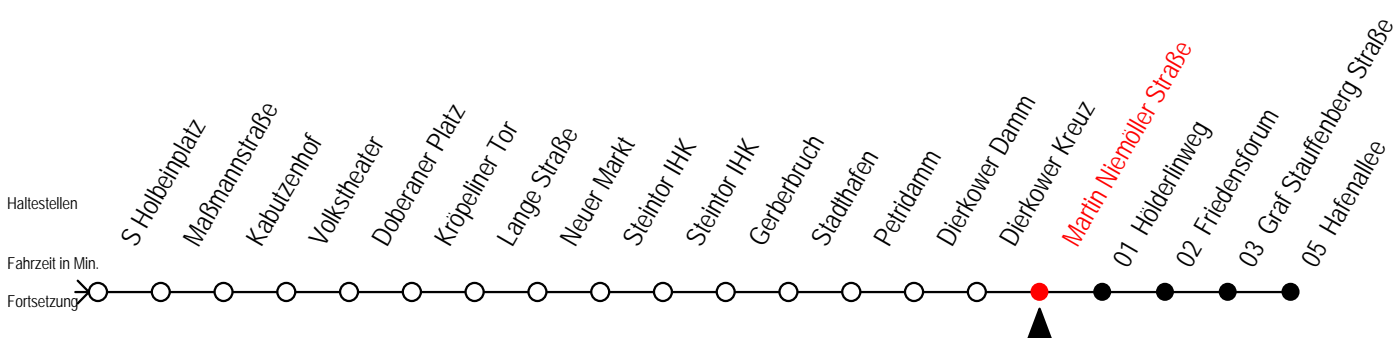

Gültig ab 16.03.2020

Alle Angaben ohne Gewähr

Richtung: Hafenallee

Sonderfahrplan Corona - Pandemie

Uhr Montag - Freitag

Uhr Samstag

Uhr Sonntag - Feiertag

3	48	3	--	3	--
4	18 48	4	--	4	--
5	06 18 35 48	5	48	5	--
6	05 15 30 45	6	18 48	6	--
7	00 15 30 45	7	18 48	7	53
8	00 15 30 45	8	18 48	8	17 47
9	00 15 30 45	9	08 18 38 48	9	17 47
10	00 15 30 45	10	15 30 45	10	17 47
11	00 15 30 45	11	00 15 30 45	11	17 47
12	00 15 30 45	12	00 15 30 45	12	17 47
13	00 15 30 45	13	00 15 30 45	13	17 47
14	00 15 30 45	14	00 15 30 45	14	17 47
15	00 15 30 45	15	00 15 30 45	15	17 47
16	00 15 30 45	16	00 15 30 45	16	17 47
17	00 15 30 45	17	00 15 30 45	17	17 47
18	00 15 30 45	18	00 15 30 45	18	17 47
19	00 15 30 45	19	00 15 30 45	19	17 47
20	00 15 30 48	20	00 15 30 48	20	18 48
21	18 48	21	18 48	21	18 48
22	18 48	22	18 48	22	18 48
23	18 48	23	18 48	23	18 48
0	18	0	18	0	18