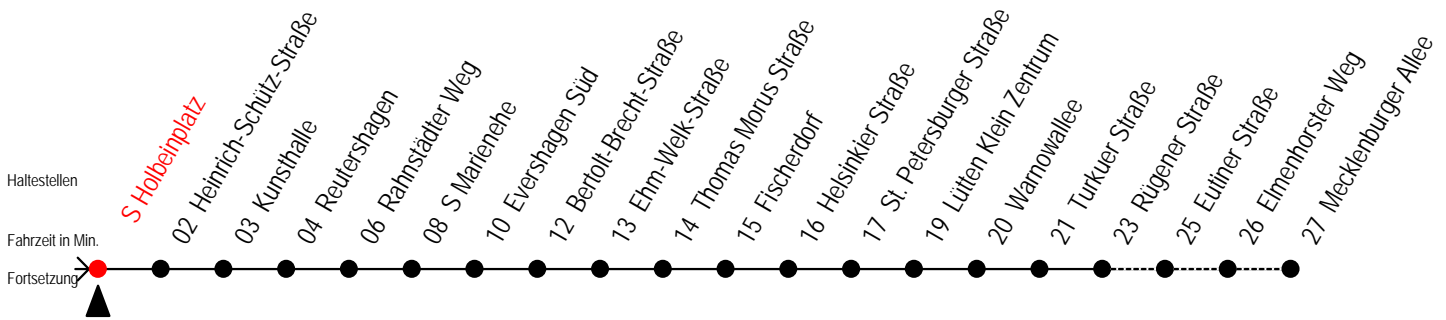

E = fährt bis Heinrich-Schütz-Str.

R = fährt bis Rügener Straße

Gültig ab 16.03.2020

Alle Angaben ohne Gewähr

Richtung: Mecklenburger Allee

Sonderfahrplan Corona - Pandemie

Uhr Montag - Freitag					Uhr Samstag					Uhr Sonntag - Feiertag				
4	35				4	--				4	--			
5	05	35	53		5	--				5	--			
6	08	23	38	53	6	35				6	--			
7	08	23	38	53	7	05	35			7	--			
8	08	23	38	53	8	05	35			8	34			
9	08	23	38	53	9	05	35	53 ^R		9	04	34		
10	08	23	38	53	10	08 ^R	23 ^R	38 ^R	53 ^R	10	04	34		
11	08	23	38	53	11	08 ^R	23 ^R	38 ^R	53 ^R	11	04	34		
12	08	23	38	53	12	08 ^R	23 ^R	38 ^R	53 ^R	12	04	34		
13	08	23	38	53	13	08 ^R	23 ^R	38 ^R	53 ^R	13	04	34		
14	08	23	38	53	14	08 ^R	23 ^R	38 ^R	53 ^R	14	04	34		
15	08	23	38	53	15	08 ^R	23 ^R	38 ^R	53 ^R	15	04	34		
16	08	23	38	53	16	08 ^R	23 ^R	38 ^R	53 ^R	16	04	34		
17	08	23	38	53	17	08 ^R	23 ^R	38 ^R	53 ^R	17	04	34		
18	08	23	38	53	18	08 ^R	23 ^R	38 ^R	53 ^R	18	04	34		
19	08	23	38	53	19	08 ^R	23 ^R	38 ^R	53 ^R	19	04	34		
20	08	23	35	45 ^E	20	08	23	37		20	04	35		
21	05	15 ^E	35		21	05	15 ^E	35		21	05	35		
22	05	35			22	05	35			22	05	35		
23	05	35			23	05	35			23	05	35		
0	05	25 ^E	55 ^E		0	05	25 ^E	55 ^E		0	05	25 ^E	55 ^E	

E = fährt bis Heinrich-Schütz-Str.

R = fährt bis Rügener Straße

Gültig ab 16.03.2020

Alle Angaben ohne Gewähr

Richtung: Mecklenburger Allee

Sonderfahrplan Corona - Pandemie

Uhr Montag - Freitag

Uhr Samstag