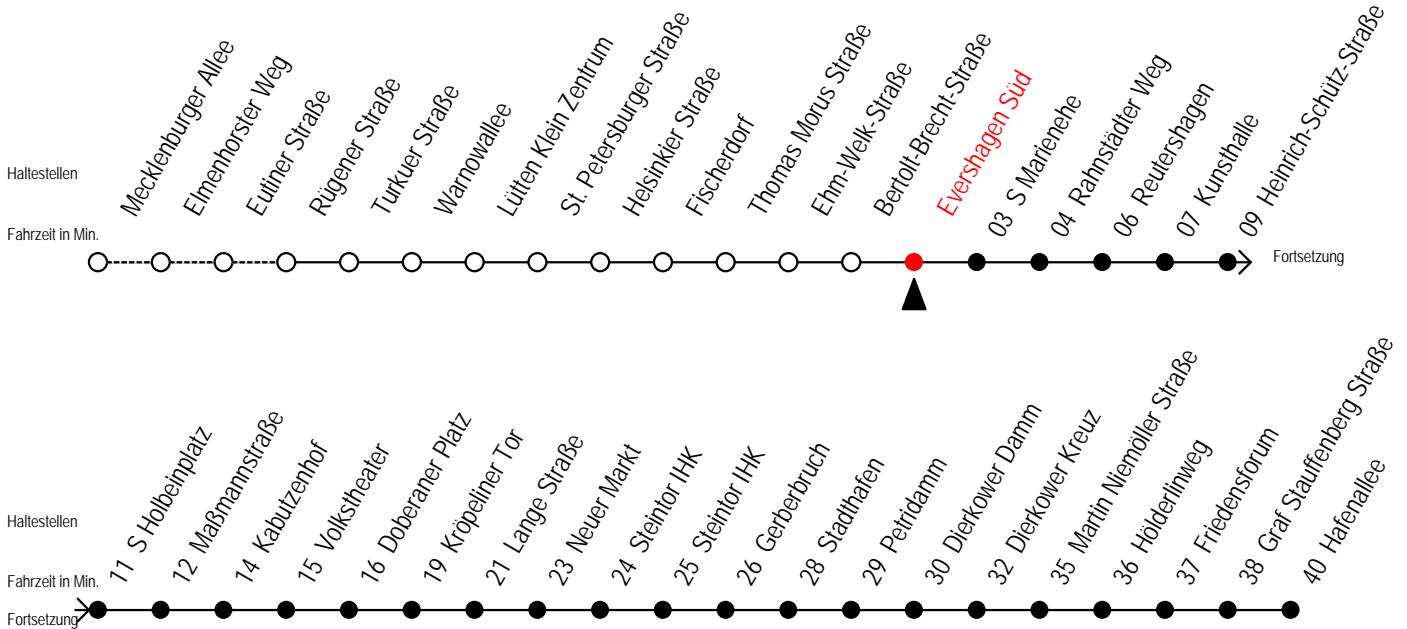

E = fährt bis Kunsthalle

Servicetelefon: 0381 / 8021900

Gültig ab 16.03.2020

Alle Angaben ohne Gewähr

Richtung: Hafenallee

Sonderfahrplan Corona - Pandemie

Uhr Montag - Freitag					Uhr Samstag					Uhr Sonntag - Feiertag				
4	13	43			4	--				4	--			
5	13	40	55		5	--				5	--			
6	10	25	40	55	6	13	43			6	--			
7	10	25	40	55	7	13	43			7	--			
8	10	25	40	55	8	13	43			8	12	42		
9	10	25	40	55	9	13	40	55		9	12	42		
10	10	25	40	55	10	10	25	40	55	10	12	42		
11	10	25	40	55	11	10	25	40	55	11	12	42		
12	10	25	40	55	12	10	25	40	55	12	12	42		
13	10	25	40	55	13	10	25	40	55	13	12	42		
14	10	25	40	55	14	10	25	40	55	14	12	42		
15	10	25	40	55	15	10	25	40	55	15	12	42		
16	10	25	40	55	16	10	25	40	55	16	12	42		
17	10	25	40	55	17	10	25	40	55	17	12	42		
18	10	25	40	55	18	10	25	40	55	18	12	42		
19	10	25	40	55	19	10	25	40	55	19	12	42		
20	06 ^E	13	20 ^E	35 ^E 43	20	06 ^E	13	19 ^E	36 ^E 43	20	13	43		
	50 ^E													
21	05 ^E	13	43		21	06 ^E	13	20 ^E	43	21	13	43		
22	13	35 ^E	43		22	13	43			22	13	43		
23	13	43			23	13	43			23	13	43		
0	26 ^E	56 ^E			0	26 ^E	56 ^E			0	26 ^E	56 ^E		