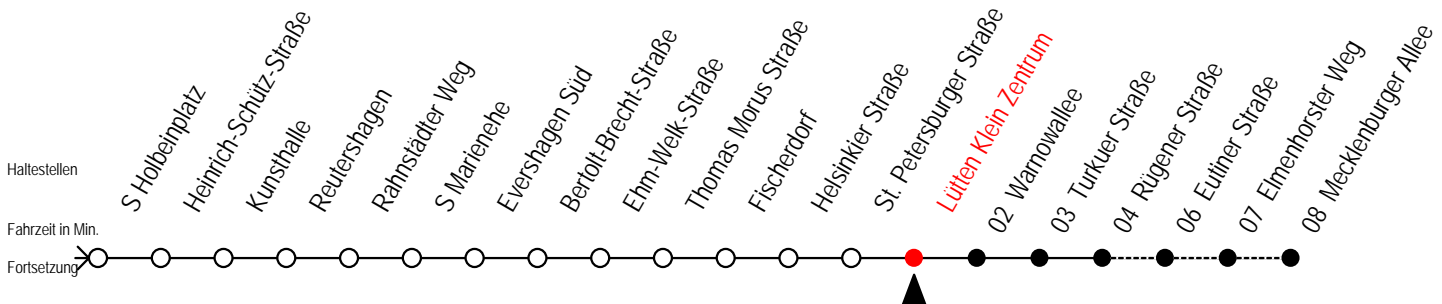

Servicetelefon: 0381 / 8021900

Gültig ab 16.03.2020

Alle Angaben ohne Gewähr

Richtung: Mecklenburger Allee

Sonderfahrplan Corona - Pandemie

Uhr Montag - Freitag						Uhr Samstag						Uhr Sonntag - Feiertag					
3	43					3	--					3	--				
4	08	38	53			4	--					4	--				
5	03	23	33	48	53	59	5	43				5	--				
6	13	28	43	58			6	08	53			6	--				
7	13	28	43	58			7	23	53			7	37				
8	13	28	43	58			8	23	53			8	07	53			
9	13	28	43	58			9	16 ^R	23	31 ^R	46 ^R	53	9	23	53		
10	13	28	43	58			10	02 ^R	12 ^R	27 ^R	42 ^R	57 ^R	10	23	53		
11	13	28	43	58			11	12 ^R	27 ^R	42 ^R	57 ^R	11	23	53			
12	13	28	43	58			12	12 ^R	27 ^R	42 ^R	57 ^R	12	23	53			
13	13	28	43	58			13	12 ^R	27 ^R	42 ^R	57 ^R	13	23	53			
14	13	28	43	58			14	12 ^R	27 ^R	42 ^R	57 ^R	14	23	53			
15	13	28	43	58			15	12 ^R	27 ^R	42 ^R	57 ^R	15	23	53			
16	13	28	43	58			16	12 ^R	27 ^R	42 ^R	57 ^R	16	23	53			
17	13	28	43	58			17	12 ^R	27 ^R	42 ^R	57 ^R	17	23	53			
18	13	28	43	58			18	12 ^R	27 ^R	42 ^R	57 ^R	18	23	53			
19	13	28	43	58			19	12 ^R	27 ^R	42 ^R	57 ^R	19	23	53			
20	13	28	43	53			20	12 ^R	27	42	56	20	23	53			
21	23	53					21	23	53			21	23	53			
22	23	53					22	23	53			22	23	53			
23	23	53					23	23	53			23	23	53			
0	23						0	23				0	23				