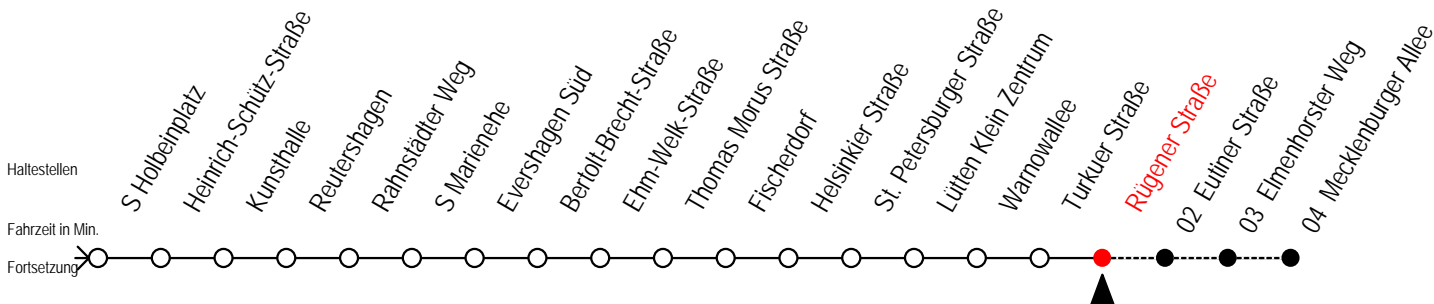

R = fährt bis Rügener Straße

Servicetelefon: 0381 / 8021900

Gültig ab 16.03.2020

Alle Angaben ohne Gewähr

Richtung: Mecklenburger Allee

Sonderfahrplan Corona - Pandemie

Uhr Montag - Freitag					Uhr Samstag			Uhr Sonntag - Feiertag					
3	47				3	--				3	--		
4	12	42	57		4	--				4	--		
5	07	27	37	52 57	5	47				5	--		
6	03	17	32	47	6	12	57			6	--		
7	02	17	32	47	7	27	57			7	41		
8	02	17	32	47	8	27	57			8	11	57	
9	02	17	32	47	9	27	57			9	27	57	
10	02	17	32	47	10	--				10	27	57	
11	02	17	32	47	11	--				11	27	57	
12	02	17	32	47	12	--				12	27	57	
13	02	17	32	47	13	--				13	27	57	
14	02	17	32	47	14	--				14	27	57	
15	02	17	32	47	15	--				15	27	57	
16	02	17	32	47	16	--				16	27	57	
17	02	17	32	47	17	--				17	27	57	
18	02	17	32	47	18	--				18	27	57	
19	02	17	32	47	19	--				19	27	57	
20	02	17	32	47 57	20	31	46			20	27	57	
21	27	57			21	00	27	57		21	27	57	
22	27	57			22	27	57			22	27	57	
23	27	57			23	27	57			23	27	57	
0	27				0	27				0	27		

Gültig ab 16.03.2020

Alle Angaben ohne Gewähr

Richtung: Mecklenburger Allee

Sonderfahrplan Corona - Pandemie

Uhr Montag - Freitag

Uhr Samstag

Uhr Sonntag - Feiertag

3	49	3	--	3	--
4	14 44 59	4	--	4	--
5	09 29 39 54 59	5	49	5	--
6	05 19 34 49	6	14 59	6	--
7	04 19 34 49	7	29 59	7	43
8	04 19 34 49	8	29 59	8	13 59
9	04 19 34 49	9	29 59	9	29 59
10	04 19 34 49	10	--	10	29 59
11	04 19 34 49	11	--	11	29 59
12	04 19 34 49	12	--	12	29 59
13	04 19 34 49	13	--	13	29 59
14	04 19 34 49	14	--	14	29 59
15	04 19 34 49	15	--	15	29 59
16	04 19 34 49	16	--	16	29 59
17	04 19 34 49	17	--	17	29 59
18	04 19 34 49	18	--	18	29 59
19	04 19 34 49	19	--	19	29 59
20	04 19 34 49 59	20	33 48	20	29 59
21	29 59	21	02 29 59	21	29 59
22	29 59	22	29 59	22	29 59
23	29 59	23	29 59	23	29 59
0	29	0	29	0	29