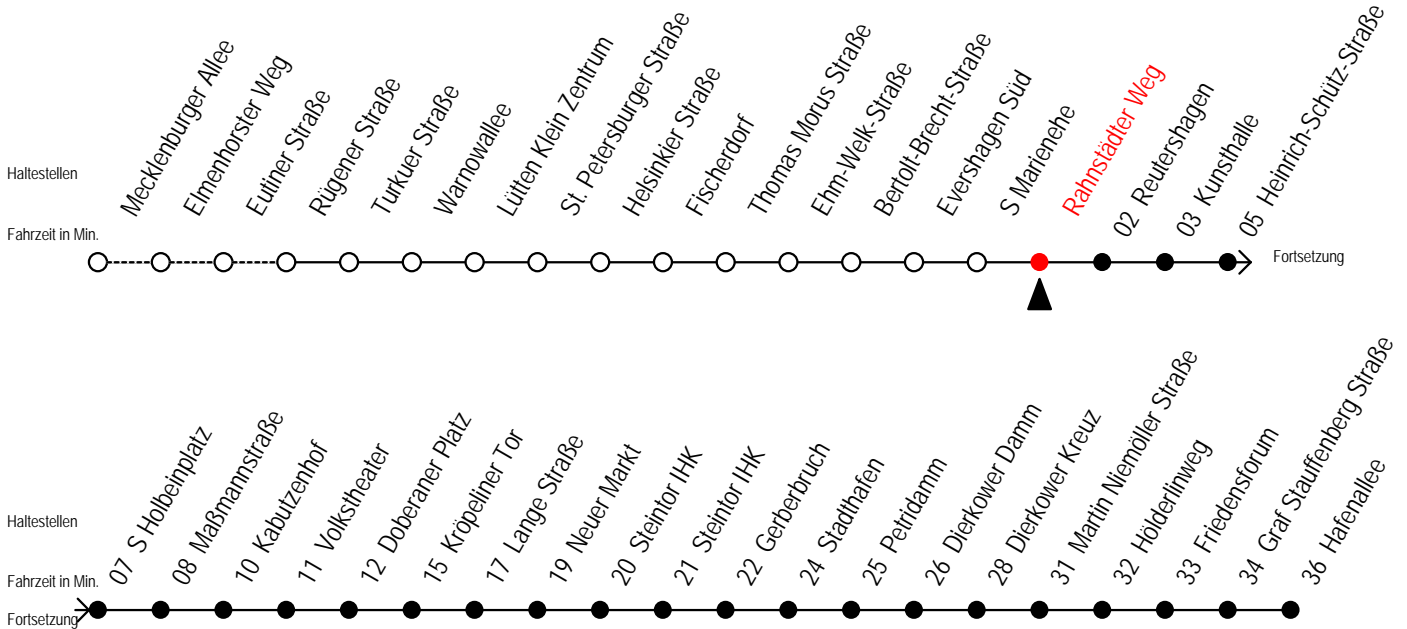

E = fährt bis Kunsthalle

Servicetelefon: 0381 / 8021900

Gültig ab 16.03.2020

Alle Angaben ohne Gewähr

Richtung: Hafenallee

Sonderfahrplan Corona - Pandemie

Uhr Montag - Freitag					Uhr Samstag					Uhr Sonntag - Feiertag				
4	17	47			4	--				4	--			
5	17	44	59		5	--				5	--			
6	14	29	44	59	6	17	47			6	--			
7	14	29	44	59	7	17	47			7	--			
8	14	29	44	59	8	17	47			8	16	46		
9	14	29	44	59	9	17	44	59		9	16	46		
10	14	29	44	59	10	14	29	44	59	10	16	46		
11	14	29	44	59	11	14	29	44	59	11	16	46		
12	14	29	44	59	12	14	29	44	59	12	16	46		
13	14	29	44	59	13	14	29	44	59	13	16	46		
14	14	29	44	59	14	14	29	44	59	14	16	46		
15	14	29	44	59	15	14	29	44	59	15	16	46		
16	14	29	44	59	16	14	29	44	59	16	16	46		
17	14	29	44	59	17	14	29	44	59	17	16	46		
18	14	29	44	59	18	14	29	44	59	18	16	46		
19	14	29	44	59	19	14	29	44	59	19	16	46		
20	10 ^E	17	24 ^E	39 ^E 47 54 ^E	20	10 ^E	17	23 ^E 40 ^E 47		20	17	47		
21	09 ^E	17	47		21	10 ^E	17	24 ^E 47		21	17	47		
22	17	39 ^E	47		22	17	47			22	17	47		
23	17	47			23	17	47			23	17	47		
0	30 ^E				0	30 ^E				0	30 ^E			
1	00 ^E				1	00 ^E				1	00 ^E			