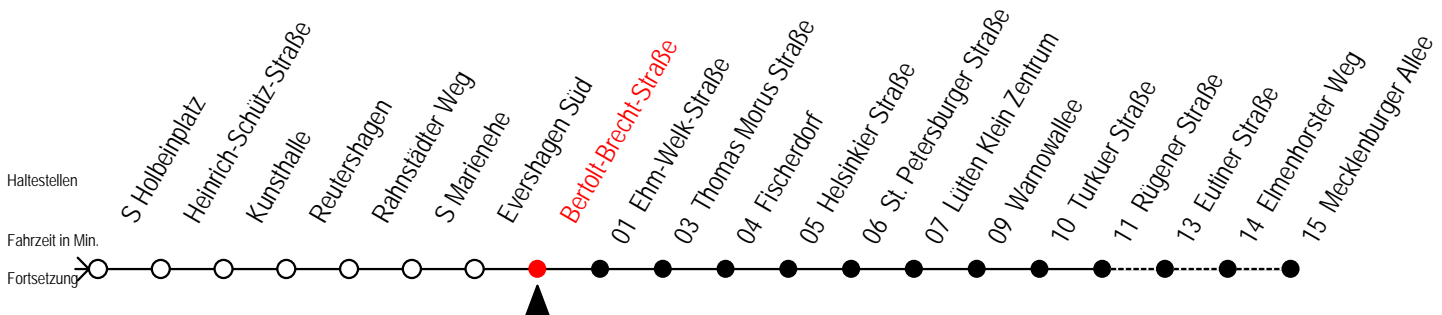

R = fährt bis Rügener Straße

Servicetelefon: 0381 / 8021900

Gültig ab 16.03.2020

Alle Angaben ohne Gewähr

Richtung: Mecklenburger Allee

Sonderfahrplan Corona - Pandemie

Uhr Montag - Freitag						Uhr Samstag						Uhr Sonntag - Feiertag					
3	36					3	--					3	--				
4	01	31	46	56		4	--					4	--				
5	16	26	41	46	52	5	36					5	--				
6	05	20	35	50		6	01	46				6	--				
7	05	20	35	50		7	16	46				7	30				
8	05	20	35	50		8	16	46				8	00	46			
9	05	20	35	50		9	09 ^R	16	24 ^R	39 ^R	46	55 ^R	9	16	46		
10	05	20	35	50		10	05 ^R	20 ^R	35 ^R	50 ^R			10	16	46		
11	05	20	35	50		11	05 ^R	20 ^R	35 ^R	50 ^R			11	16	46		
12	05	20	35	50		12	05 ^R	20 ^R	35 ^R	50 ^R			12	16	46		
13	05	20	35	50		13	05 ^R	20 ^R	35 ^R	50 ^R			13	16	46		
14	05	20	35	50		14	05 ^R	20 ^R	35 ^R	50 ^R			14	16	46		
15	05	20	35	50		15	05 ^R	20 ^R	35 ^R	50 ^R			15	16	46		
16	05	20	35	50		16	05 ^R	20 ^R	35 ^R	50 ^R			16	16	46		
17	05	20	35	50		17	05 ^R	20 ^R	35 ^R	50 ^R			17	16	46		
18	05	20	35	50		18	05 ^R	20 ^R	35 ^R	50 ^R			18	16	46		
19	05	20	35	50		19	05 ^R	20 ^R	35 ^R	50 ^R			19	16	46		
20	05	20	35	46		20	05 ^R	20	35	49			20	16	46		
21	16	46				21	16	46					21	16	46		
22	16	46				22	16	46					22	16	46		
23	16	46				23	16	46					23	16	46		
0	16					0	16						0	16			