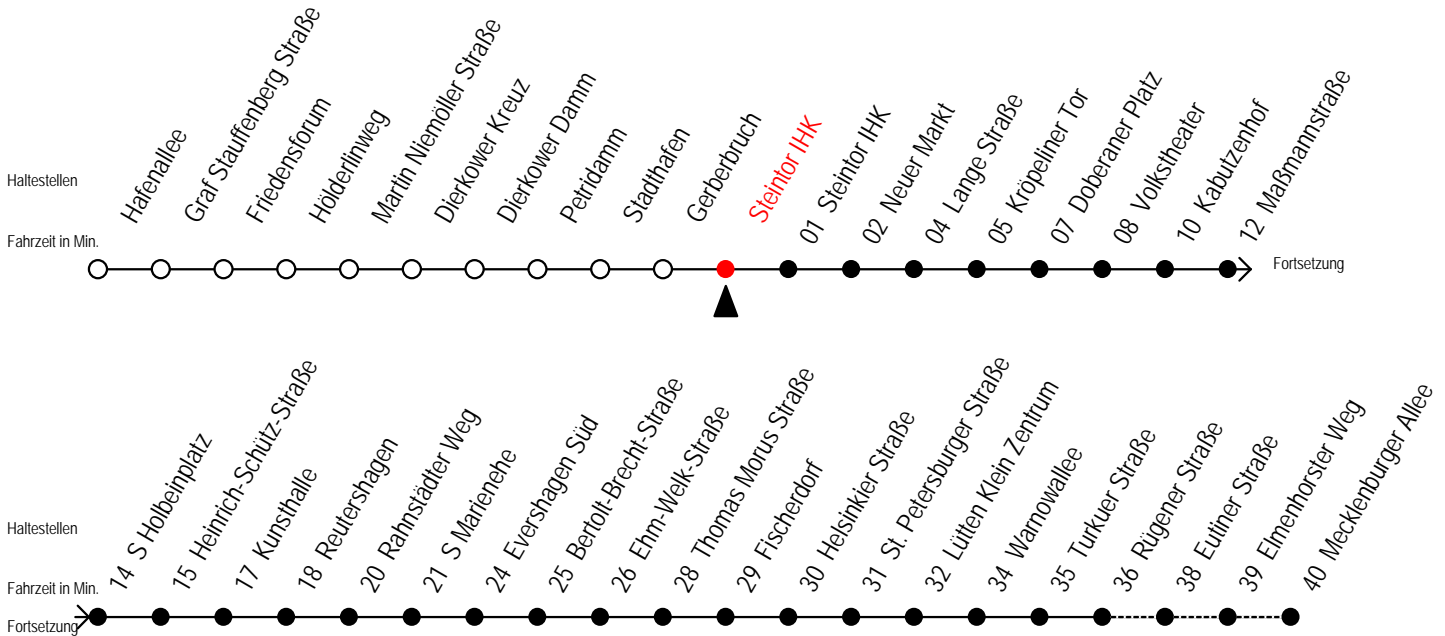

E = fährt bis Heinrich-Schütz-Str.

R = fährt bis Rügener Straße

Gültig ab 16.03.2020

Alle Angaben ohne Gewähr

Richtung: Mecklenburger Allee

Sonderfahrplan Corona - Pandemie

Uhr Montag - Freitag				Uhr Samstag				Uhr Sonntag - Feiertag			
4	20	50		4	--			4	--		
5	20	38	53	5	--			5	--		
6	08	23	38 53	6	20	50		6	--		
7	08	23	38 53	7	20	50		7	--		
8	08	23	38 53	8	20	50		8	19	49	
9	08	23	38 53	9	20	38 ^R	53 ^R	9	19	49	
10	08	23	38 53	10	08 ^R	23 ^R	38 ^R 53 ^R	10	19	49	
11	08	23	38 53	11	08 ^R	23 ^R	38 ^R 53 ^R	11	19	49	
12	08	23	38 53	12	08 ^R	23 ^R	38 ^R 53 ^R	12	19	49	
13	08	23	38 53	13	08 ^R	23 ^R	38 ^R 53 ^R	13	19	49	
14	08	23	38 53	14	08 ^R	23 ^R	38 ^R 53 ^R	14	19	49	
15	08	23	38 53	15	08 ^R	23 ^R	38 ^R 53 ^R	15	19	49	
16	08	23	38 53	16	08 ^R	23 ^R	38 ^R 53 ^R	16	19	49	
17	08	23	38 53	17	08 ^R	23 ^R	38 ^R 53 ^R	17	19	49	
18	08	23	38 53	18	08 ^R	23 ^R	38 ^R 53 ^R	18	19	49	
19	08	23	38 53	19	08 ^R	23 ^R	38 ^R 53	19	19	49	
20	08	20	30 ^E 50	20	08	22	50	20	20	50	
21	00 ^E	20	50	21	00 ^E	20	50	21	20	50	
22	20	50		22	20	50		22	20	50	
23	20	50		23	20	50		23	20	50	
0	11 ^E	41 ^E		0	11 ^E	41 ^E		0	11 ^E	41 ^E	