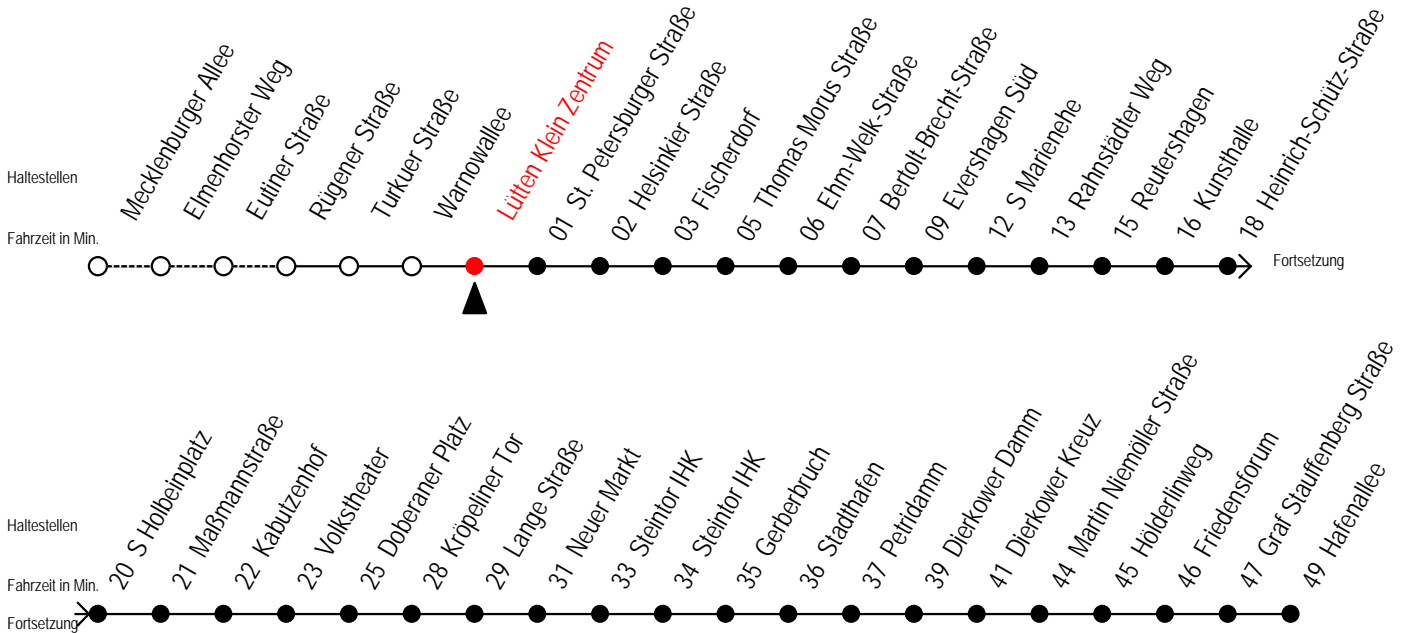

E = fährt bis Kunsthalle

Servicetelefon: 0381 / 8021900

Gültig ab 16.03.2020

Alle Angaben ohne Gewähr

Richtung: Hafenallee

Sonderfahrplan Corona - Pandemie

Uhr Montag - Freitag					Uhr Samstag					Uhr Sonntag - Feiertag				
4	05	35			4	--				4	--			
5	05	31	46		5	--				5	--			
6	01	16	31	46	6	05	35			6	--			
7	01	16	31	46	7	05	35			7	--			
8	01	16	31	46	8	05	35			8	03	33		
9	01	16	31	46	9	05	31	46		9	03	33		
10	01	16	31	46	10	01	16	31	46	10	03	33		
11	01	16	31	46	11	01	16	31	46	11	03	33		
12	01	16	31	46	12	01	16	31	46	12	03	33		
13	01	16	31	46	13	01	16	31	46	13	03	33		
14	01	16	31	46	14	01	16	31	46	14	03	33		
15	01	16	31	46	15	01	16	31	46	15	03	33		
16	01	16	31	46	16	01	16	31	46	16	03	33		
17	01	16	31	46	17	01	16	31	46	17	03	33		
18	01	16	31	46	18	01	16	31	46	18	03	33		
19	01	16	31	46	57 ^E	19	01	16	31	46	57 ^E	19	03	33
20	05	12 ^E	27 ^E	35	42 ^E	20	05	10 ^E	27 ^E	35	57 ^E	20	05	35
	57 ^E													
21	05	35			21	05	12 ^E	35		21	05	35		
22	05	27 ^E	35		22	05	35			22	05	35		
23	05	35			23	05	35			23	05	35		
0	18 ^E	48 ^E			0	18 ^E	48 ^E			0	18 ^E	48 ^E		