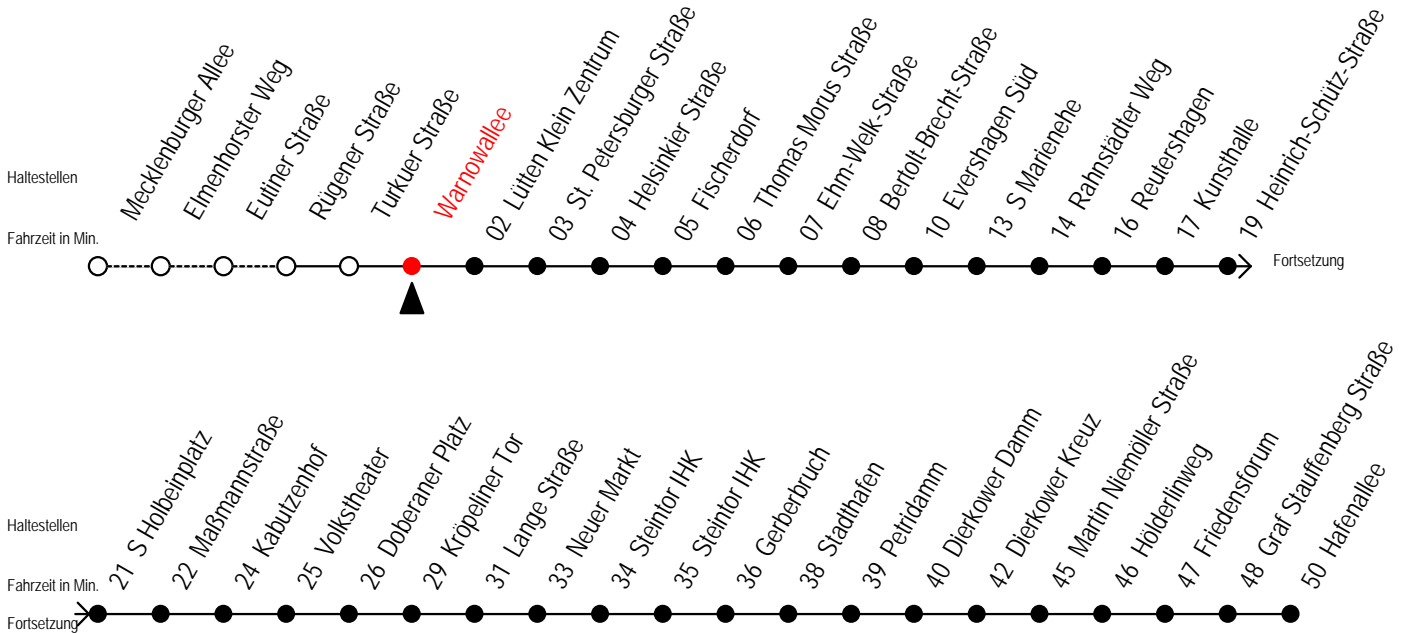

E = fährt bis Kunstthalle

Servicetelefon: 0381 / 8021900

Gültig ab 16.03.2020

Alle Angaben ohne Gewähr

Richtung: Hafenallee

Sonderfahrplan Corona - Pandemie

Uhr Montag - Freitag

Uhr Samstag