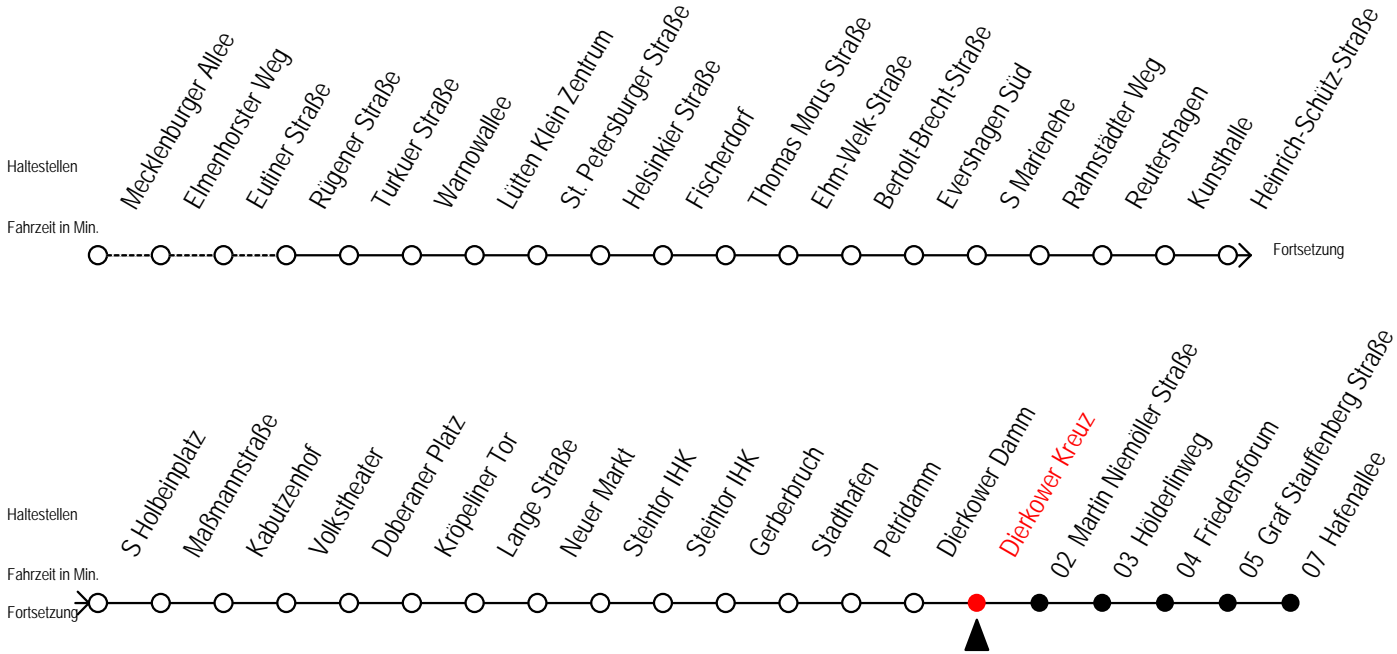

Gültig ab 16.03.2020

Alle Angaben ohne Gewähr

Richtung: Hafenallee

Sonderfahrplan Corona - Pandemie

Uhr Montag - Freitag					Uhr Samstag					Uhr Sonntag - Feiertag				
3	46				3	--				3	--			
4	16	46			4	--				4	--			
5	04	16	33	46	5	46				5	--			
6	03	13	28	43	58	6	16	46		6	--			
7	13	28	43	58	7	16	46			7	51			
8	13	28	43	58	8	16	46			8	15	45		
9	13	28	43	58	9	06	16	36	46	9	15	45		
10	13	28	43	58	10	13	28	43	58	10	15	45		
11	13	28	43	58	11	13	28	43	58	11	15	45		
12	13	28	43	58	12	13	28	43	58	12	15	45		
13	13	28	43	58	13	13	28	43	58	13	15	45		
14	13	28	43	58	14	13	28	43	58	14	15	45		
15	13	28	43	58	15	13	28	43	58	15	15	45		
16	13	28	43	58	16	13	28	43	58	16	15	45		
17	13	28	43	58	17	13	28	43	58	17	15	45		
18	13	28	43	58	18	13	28	43	58	18	15	45		
19	13	28	43	58	19	13	28	43	58	19	15	45		
20	13	28	46		20	13	28	46		20	16	46		
21	16	46			21	16	46			21	16	46		
22	16	46			22	16	46			22	16	46		
23	16	46			23	16	46			23	16	46		
0	16				0	16				0	16