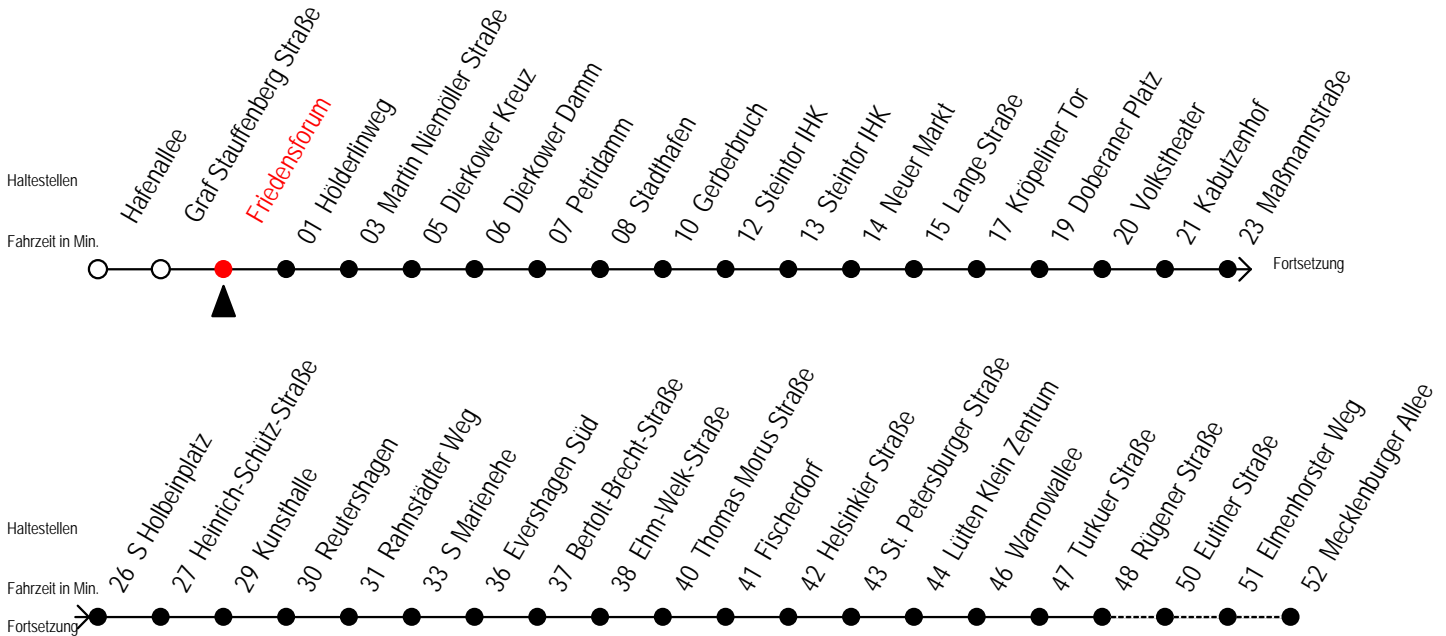

E = fährt bis Heinrich-Schütz-Str.

R = fährt bis Rügener Straße

Gültig ab 16.03.2020

Alle Angaben ohne Gewähr

Richtung: Mecklenburger Allee

Sonderfahrplan Corona - Pandemie

Uhr Montag - Freitag				Uhr Samstag				Uhr Sonntag - Feiertag			
4	09	39		4	--			4	--		
5	09	25	40 55	5	--			5	--		
6	10	25	40 55	6	09	39		6	--		
7	10	25	40 55	7	09	39		7	--		
8	10	25	40 55	8	09	39		8	08	38	
9	10	25	40 55	9	09	25 ^R	40 ^R 55 ^R	9	08	38	
10	10	25	40 55	10	10 ^R	25 ^R 40 ^R 55 ^R		10	08	38	
11	10	25	40 55	11	10 ^R	25 ^R 40 ^R 55 ^R		11	08	38	
12	10	25	40 55	12	10 ^R	25 ^R 40 ^R 55 ^R		12	08	38	
13	10	25	40 55	13	10 ^R	25 ^R 40 ^R 55 ^R		13	08	38	
14	10	25	40 55	14	10 ^R	25 ^R 40 ^R 55 ^R		14	08	38	
15	10	25	40 55	15	10 ^R	25 ^R 40 ^R 55 ^R		15	08	38	
16	10	25	40 55	16	10 ^R	25 ^R 40 ^R 55 ^R		16	08	38	
17	10	25	40 55	17	10 ^R	25 ^R 40 ^R 55 ^R		17	08	38	
18	10	25	40 55	18	10 ^R	25 ^R 40 ^R 55 ^R		18	08	38	
19	10	25	40 55	19	10 ^R	25 ^R 40 55		19	08	38	
20	09	19 ^E	39 49 ^E	20	10	39 49 ^E		20	09	39	
21	09	39		21	09	39		21	09	39	
22	09	39		22	09	39		22	09	39	
23	09	39		23	09	39		23	09	39	
0	00 ^E	30 ^E		0	00 ^E	30 ^E		0	00 ^E	30 ^E	

E = fährt bis Heinrich-Schütz-Str.

R = fährt bis Rügener Straße

1

Hölderlinweg

Gültig ab 16.03.2020

Alle Angaben ohne Gewähr

Richtung: Mecklenburger Allee

Sonderfahrplan Corona - Pandemie