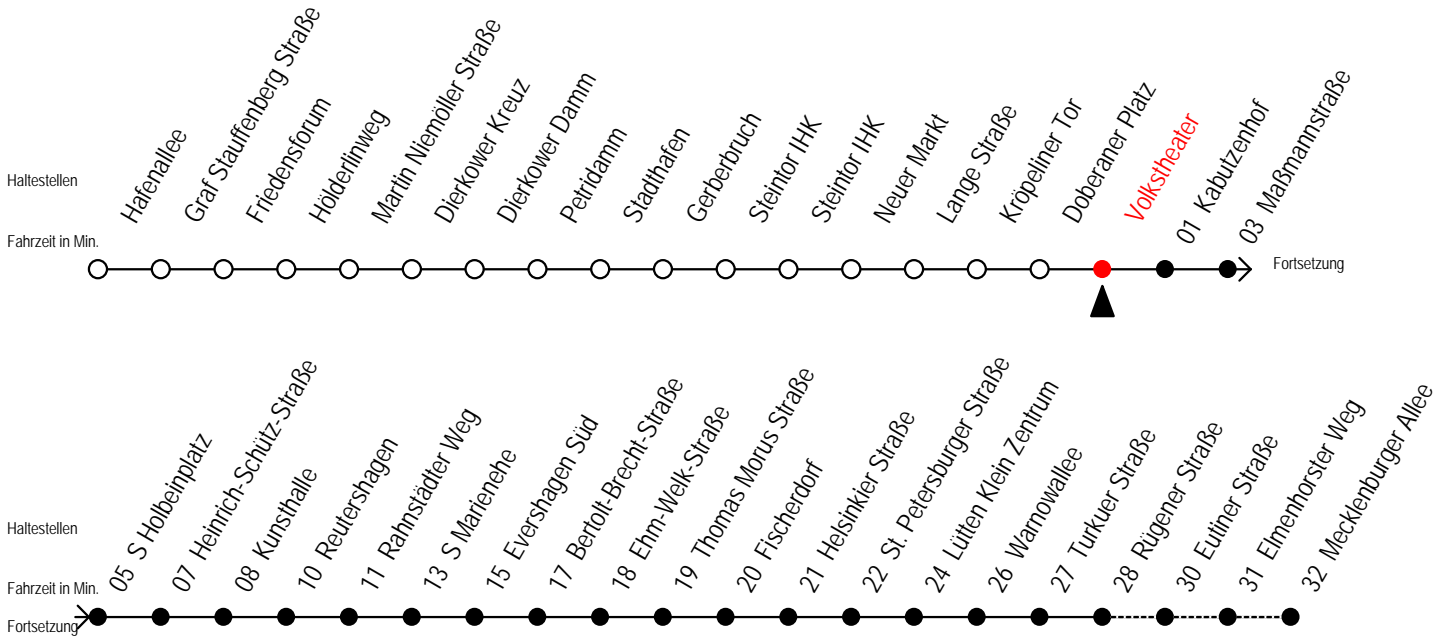

E = fährt bis Heinrich-Schütz-Str.

R = fährt bis Rügener Straße

Gültig ab 16.03.2020

Alle Angaben ohne Gewähr

Richtung: Mecklenburger Allee

Sonderfahrplan Corona - Pandemie

Uhr Montag - Freitag					Uhr Samstag					Uhr Sonntag - Feiertag				
4	30				4	--				4	--			
5	00	30	48		5	--				5	--			
6	03	18	33	48	6	30				6	--			
7	03	18	33	48	7	00	30			7	--			
8	03	18	33	48	8	00	30			8	29	59		
9	03	18	33	48	9	00	30	48 ^R		9	29	59		
10	03	18	33	48	10	03 ^R	18 ^R	33 ^R	48 ^R	10	29	59		
11	03	18	33	48	11	03 ^R	18 ^R	33 ^R	48 ^R	11	29	59		
12	03	18	33	48	12	03 ^R	18 ^R	33 ^R	48 ^R	12	29	59		
13	03	18	33	48	13	03 ^R	18 ^R	33 ^R	48 ^R	13	29	59		
14	03	18	33	48	14	03 ^R	18 ^R	33 ^R	48 ^R	14	29	59		
15	03	18	33	48	15	03 ^R	18 ^R	33 ^R	48 ^R	15	29	59		
16	03	18	33	48	16	03 ^R	18 ^R	33 ^R	48 ^R	16	29	59		
17	03	18	33	48	17	03 ^R	18 ^R	33 ^R	48 ^R	17	29	59		
18	03	18	33	48	18	03 ^R	18 ^R	33 ^R	48 ^R	18	29	59		
19	03	18	33	48	19	03 ^R	18 ^R	33 ^R	48 ^R	19	29	59		
20	03	18	30	40 ^E	20	03	18	32		20	30			
21	00	10 ^E	30		21	00	10 ^E	30		21	00	30		
22	00	30			22	00	30			22	00	30		
23	00	30			23	00	30			23	00	30		
0	00	20 ^E	50 ^E		0	00	20 ^E	50 ^E		0	00	20 ^E	50 ^E	