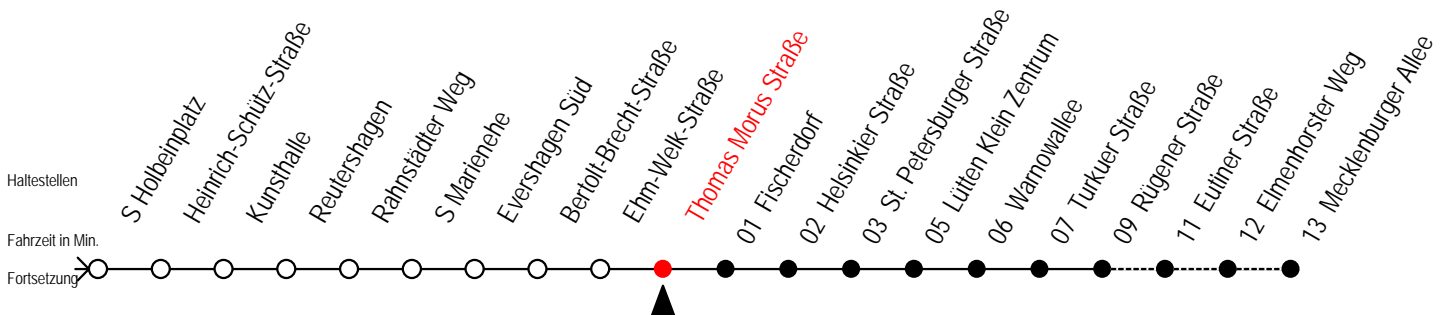

R = fährt bis Rügener Straße

Servicetelefon: 0381 / 8021900

Gültig ab 16.03.2020

Alle Angaben ohne Gewähr

Richtung: Mecklenburger Allee

Sonderfahrplan Corona - Pandemie

Uhr Montag - Freitag						Uhr Samstag						Uhr Sonntag - Feiertag					
3	38					3	--					3	--				
4	03	33	48	58		4	--					4	--				
5	18	28	44	48	55	5	38					5	--				
6	08	23	38	53		6	03	48				6	--				
7	08	23	38	53		7	18	48				7	32				
8	08	23	38	53		8	18	48				8	02	48			
9	08	23	38	53		9	11 ^R	18	26 ^R	41 ^R	48	57 ^R	9	18	48		
10	08	23	38	53		10	07 ^R	22 ^R	37 ^R	52 ^R			10	18	48		
11	08	23	38	53		11	07 ^R	22 ^R	37 ^R	52 ^R			11	18	48		
12	08	23	38	53		12	07 ^R	22 ^R	37 ^R	52 ^R			12	18	48		
13	08	23	38	53		13	07 ^R	22 ^R	37 ^R	52 ^R			13	18	48		
14	08	23	38	53		14	07 ^R	22 ^R	37 ^R	52 ^R			14	18	48		
15	08	23	38	53		15	07 ^R	22 ^R	37 ^R	52 ^R			15	18	48		
16	08	23	38	53		16	07 ^R	22 ^R	37 ^R	52 ^R			16	18	48		
17	08	23	38	53		17	07 ^R	22 ^R	37 ^R	52 ^R			17	18	48		
18	08	23	38	53		18	07 ^R	22 ^R	37 ^R	52 ^R			18	18	48		
19	08	23	38	53		19	07 ^R	22 ^R	37 ^R	52 ^R			19	18	48		
20	08	23	38	48		20	07 ^R	22	37	51			20	18	48		
21	18	48				21	18	48					21	18	48		
22	18	48				22	18	48					22	18	48		
23	18	48				23	18	48					23	18	48		
0	18					0	18						0	18			