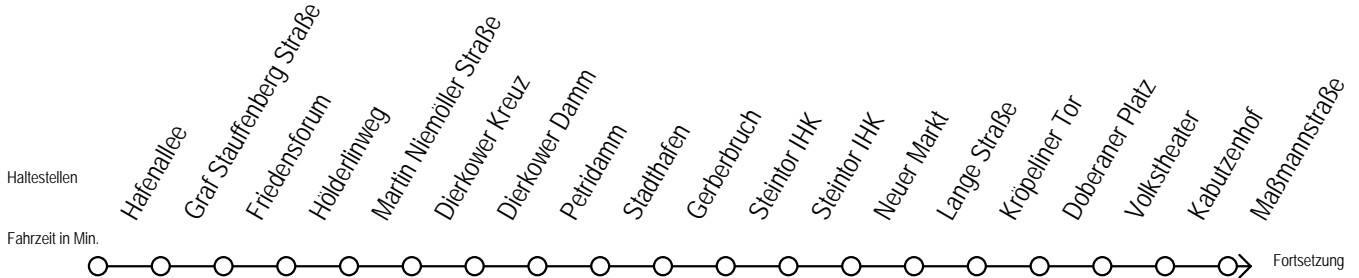

Gültig ab 16.03.2020

Alle Angaben ohne Gewähr

Richtung: Mecklenburger Allee

Sonderfahrplan Corona - Pandemie

Uhr Montag - Freitag

Uhr Samstag

Uhr Sonntag - Feiertag

3	49	3	--	3	--
4	14 44 59	4	--	4	--
5	09 29 39 54 59	5	49	5	--
6	05 19 34 49	6	14 59	6	--
7	04 19 34 49	7	29 59	7	43
8	04 19 34 49	8	29 59	8	13 59
9	04 19 34 49	9	29 59	9	29 59
10	04 19 34 49	10	--	10	29 59
11	04 19 34 49	11	--	11	29 59
12	04 19 34 49	12	--	12	29 59
13	04 19 34 49	13	--	13	29 59
14	04 19 34 49	14	--	14	29 59
15	04 19 34 49	15	--	15	29 59
16	04 19 34 49	16	--	16	29 59
17	04 19 34 49	17	--	17	29 59
18	04 19 34 49	18	--	18	29 59
19	04 19 34 49	19	--	19	29 59
20	04 19 34 49 59	20	33 48	20	29 59
21	29 59	21	02 29 59	21	29 59
22	29 59	22	29 59	22	29 59
23	29 59	23	29 59	23	29 59
0	29	0	29	0	29

Gültig ab 16.03.2020

Alle Angaben ohne Gewähr

Richtung: Mecklenburger Allee

Sonderfahrplan Corona - Pandemie

Uhr Montag - Freitag					Uhr Samstag			Uhr Sonntag - Feiertag		
3	50				3	--		3	--	
4	15	45			4	--		4	--	
5	00	10	30	40 55	5	50		5	--	
6	00	06	20	35 50	6	15		6	--	
7	05	20	35	50	7	00	30	7	44	
8	05	20	35	50	8	00	30	8	14	
9	05	20	35	50	9	00	30	9	00	30
10	05	20	35	50	10	00		10	00	30
11	05	20	35	50	11	--		11	00	30
12	05	20	35	50	12	--		12	00	30
13	05	20	35	50	13	--		13	00	30
14	05	20	35	50	14	--		14	00	30
15	05	20	35	50	15	--		15	00	30
16	05	20	35	50	16	--		16	00	30
17	05	20	35	50	17	--		17	00	30
18	05	20	35	50	18	--		18	00	30
19	05	20	35	50	19	--		19	00	30
20	05	20	35	50	20	34	49	20	00	30
21	00	30			21	03	30	21	00	30
22	00	30			22	00	30	22	00	30
23	00	30			23	00	30	23	00	30
0	00	30			0	00	30	0	00	30