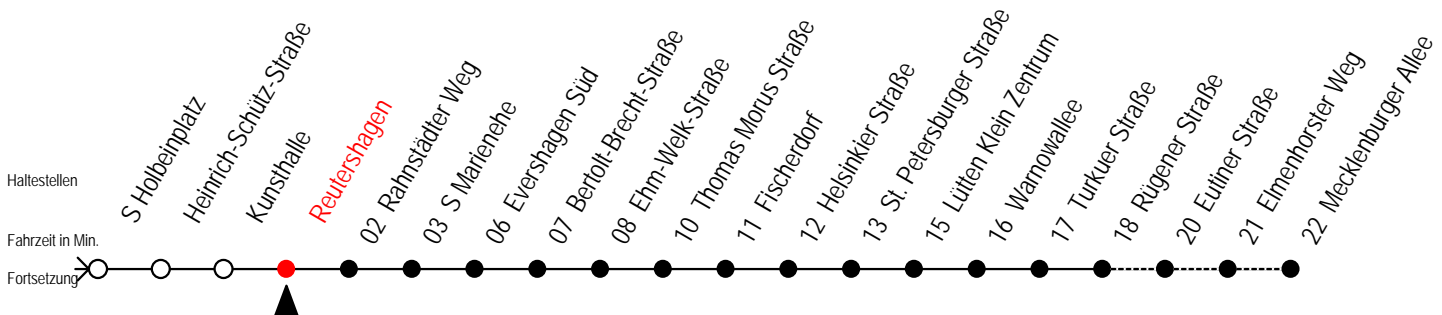

R = fährt bis Rügener Straße

Servicetelefon: 0381 / 8021900

Gültig ab 16.03.2020

Alle Angaben ohne Gewähr

Richtung: Mecklenburger Allee

Sonderfahrplan Corona - Pandemie

Uhr Montag - Freitag							Uhr Samstag				Uhr Sonntag - Feiertag					
3	29	54					3	--					3	--		
4	24	39	49				4	--					4	--		
5	09	19	34	39	45	58	5	29	54				5	--		
6	13	28	43	58			6	39					6	--		
7	13	28	43	58			7	09	39				7	23	53	
8	13	28	43	58			8	09	39				8	38		
9	13	28	43	58			9	02 ^R	09	17 ^R	32 ^R	39	9	08	38	
								47 ^R	57 ^R							
10	13	28	43	58			10	12 ^R	27 ^R	42 ^R	57 ^R	10	08	38		
11	13	28	43	58			11	12 ^R	27 ^R	42 ^R	57 ^R	11	08	38		
12	13	28	43	58			12	12 ^R	27 ^R	42 ^R	57 ^R	12	08	38		
13	13	28	43	58			13	12 ^R	27 ^R	42 ^R	57 ^R	13	08	38		
14	13	28	43	58			14	12 ^R	27 ^R	42 ^R	57 ^R	14	08	38		
15	13	28	43	58			15	12 ^R	27 ^R	42 ^R	57 ^R	15	08	38		
16	13	28	43	58			16	12 ^R	27 ^R	42 ^R	57 ^R	16	08	38		
17	13	28	43	58			17	12 ^R	27 ^R	42 ^R	57 ^R	17	08	38		
18	13	28	43	58			18	12 ^R	27 ^R	42 ^R	57 ^R	18	08	38		
19	13	28	43	58			19	12 ^R	27 ^R	42 ^R	57 ^R	19	08	38		
20	13	28	39				20	12	27	41			20	08	39	
21	09	39					21	09	39				21	09	39	
22	09	39					22	09	39				22	09	39	
23	09	39					23	09	39				23	09	39	
0	09						0	09					0	09		