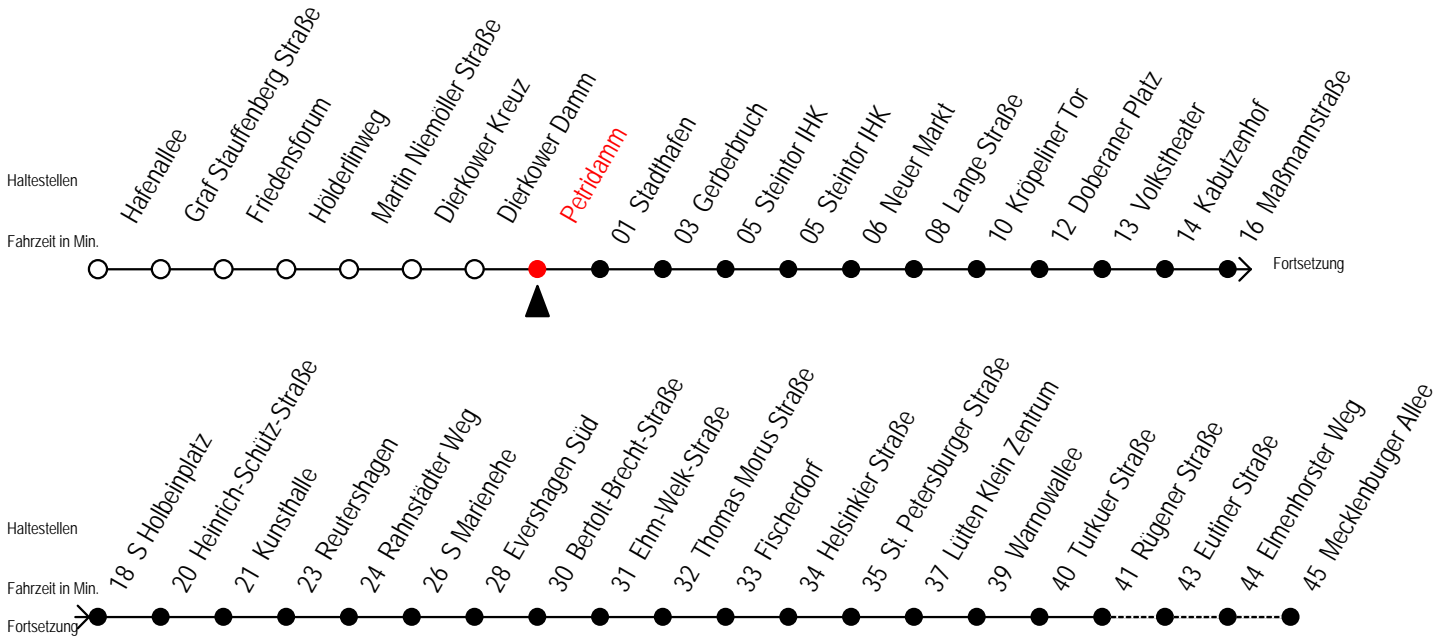

E = fährt bis Heinrich-Schütz-Str.

R = fährt bis Rügener Straße

Gültig ab 16.03.2020

Alle Angaben ohne Gewähr

Richtung: Mecklenburger Allee

Sonderfahrplan Corona - Pandemie

Uhr Montag - Freitag					Uhr Samstag					Uhr Sonntag - Feiertag				
4	16	46			4	--				4	--			
5	16	33	48		5	--				5	--			
6	03	18	33	48	6	16	46			6	--			
7	03	18	33	48	7	16	46			7	--			
8	03	18	33	48	8	16	46			8	15	45		
9	03	18	33	48	9	16	33 ^R	48 ^R		9	15	45		
10	03	18	33	48	10	03 ^R	18 ^R	33 ^R	48 ^R	10	15	45		
11	03	18	33	48	11	03 ^R	18 ^R	33 ^R	48 ^R	11	15	45		
12	03	18	33	48	12	03 ^R	18 ^R	33 ^R	48 ^R	12	15	45		
13	03	18	33	48	13	03 ^R	18 ^R	33 ^R	48 ^R	13	15	45		
14	03	18	33	48	14	03 ^R	18 ^R	33 ^R	48 ^R	14	15	45		
15	03	18	33	48	15	03 ^R	18 ^R	33 ^R	48 ^R	15	15	45		
16	03	18	33	48	16	03 ^R	18 ^R	33 ^R	48 ^R	16	15	45		
17	03	18	33	48	17	03 ^R	18 ^R	33 ^R	48 ^R	17	15	45		
18	03	18	33	48	18	03 ^R	18 ^R	33 ^R	48 ^R	18	15	45		
19	03	18	33	48	19	03 ^R	18 ^R	33 ^R	48	19	15	45		
20	03	16	26 ^E	46	56 ^E	20	03	17	46	56 ^E	20	16	46	
21	16	46			21	16	46			21	16	46		
22	16	46			22	16	46			22	16	46		
23	16	46			23	16	46			23	16	46		
0	07 ^E	37 ^E			0	07 ^E	37 ^E			0	07 ^E	37 ^E		