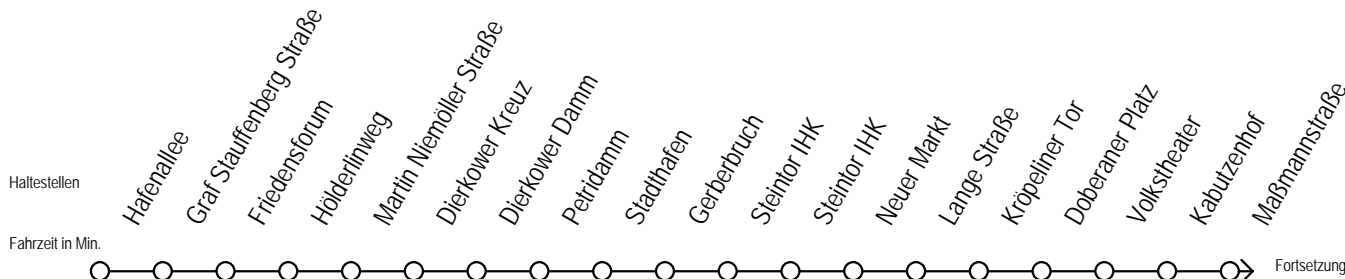

R = fährt bis Rügener Straße

Servicetelefon: 0381 / 8021900

Gültig ab 16.03.2020

Alle Angaben ohne Gewähr

Richtung: Mecklenburger Allee

Sonderfahrplan Corona - Pandemie

Uhr Montag - Freitag

3	41
4	06 36 51
5	01 21 31 47 51 58
6	11 26 41 56
7	11 26 41 56
8	11 26 41 56
9	11 26 41 56
10	11 26 41 56
11	11 26 41 56
12	11 26 41 56
13	11 26 41 56
14	11 26 41 56
15	11 26 41 56
16	11 26 41 56
17	11 26 41 56
18	11 26 41 56
19	11 26 41 56
20	11 26 41 51
21	21 51
22	21 51
23	21 51
0	21