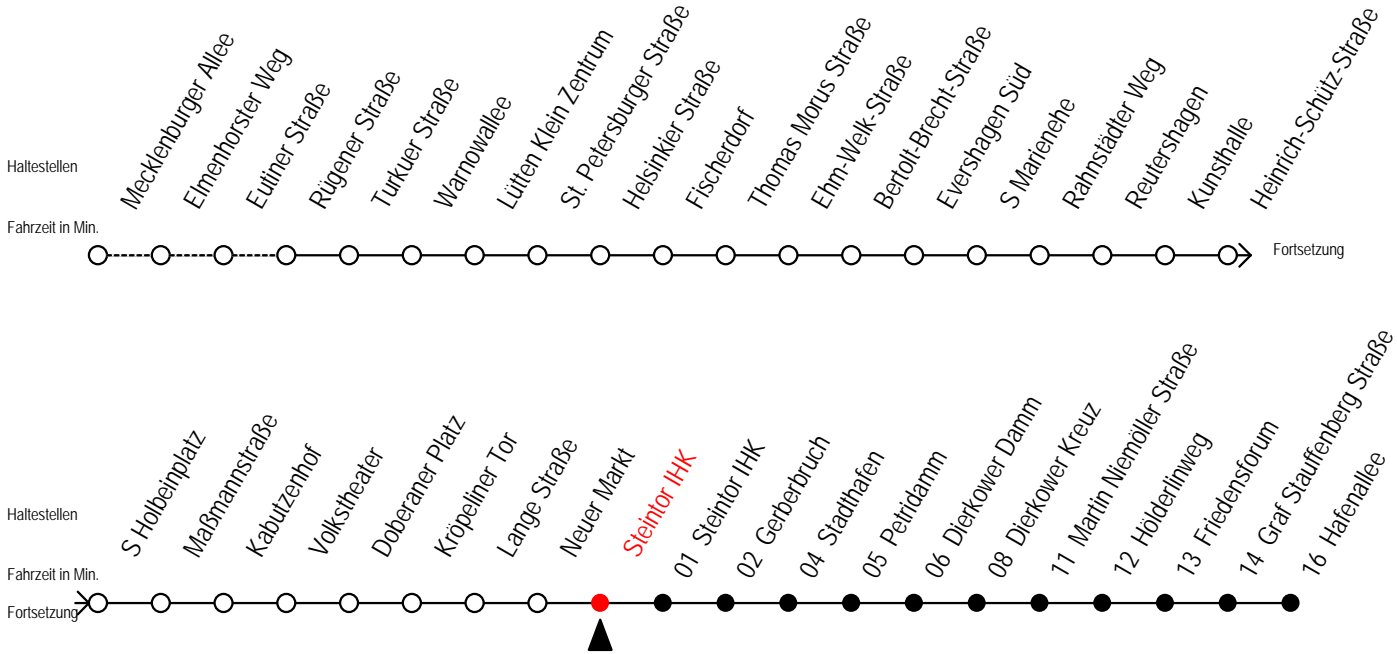

Gültig ab 16.03.2020

Alle Angaben ohne Gewähr

Richtung: Hafenallee

Sonderfahrplan Corona - Pandemie

Uhr Montag - Freitag		Uhr Samstag		Uhr Sonntag - Feiertag	
3	38	3	--	3	--
4	08 38 56	4	--	4	--
5	08 25 38 54	5	37	5	--
6	04 19 34 49	6	07 38	6	--
7	04 19 34 49	7	08 38	7	42
8	04 19 34 49	8	08 38 57	8	07 37
9	04 19 34 49	9	08 27 38	9	07 37
10	04 19 34 49	10	04 19 34 49	10	07 37
11	04 19 34 49	11	04 19 34 49	11	07 37
12	04 19 34 49	12	04 19 34 49	12	07 37
13	04 19 34 49	13	04 19 34 49	13	07 37
14	04 19 34 49	14	04 19 34 49	14	07 37
15	04 19 34 49	15	04 19 34 49	15	07 37
16	04 19 34 49	16	04 19 34 49	16	07 37
17	04 19 34 49	17	04 19 34 49	17	07 37
18	04 19 34 49	18	04 19 34 49	18	07 37
19	04 19 34 49	19	04 19 34 49	19	07 37
20	04 19 38	20	04 19 38	20	08 38
21	08 38	21	08 38	21	08 38
22	08 38	22	08 38	22	08 38
23	08 38	23	08 38	23	08 38
0	08	0	08	0	08