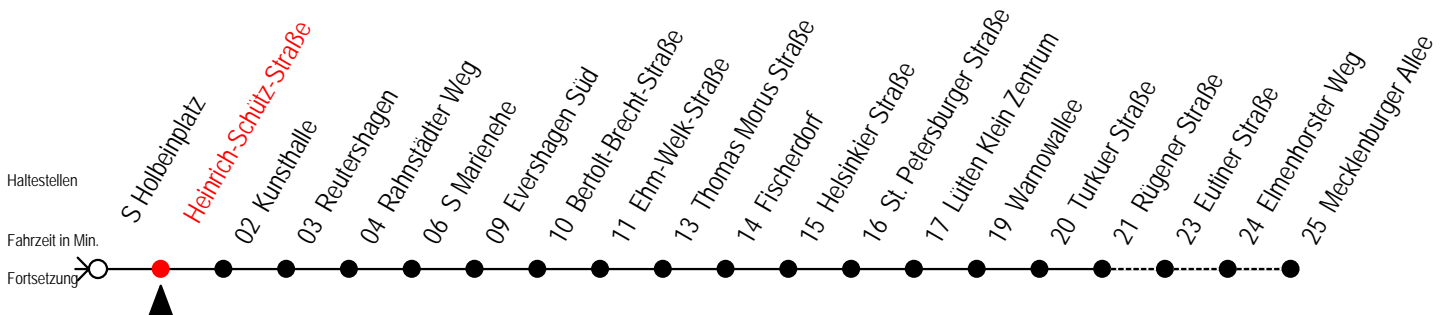

E = fährt bis Heinrich-Schütz-Str.

R = fährt bis Rügener Straße

Gültig ab 16.03.2020

Alle Angaben ohne Gewähr

Richtung: Mecklenburger Allee

Sonderfahrplan Corona - Pandemie

Uhr Montag - Freitag					Uhr Samstag					Uhr Sonntag - Feiertag				
4	35				4	--				4	--			
5	05	35	53		5	--				5	--			
6	08	23	38	53	6	35				6	--			
7	08	23	38	53	7	05	35			7	--			
8	08	23	38	53	8	05	35			8	34			
9	08	23	38	53	9	05	35	53 ^R		9	04	34		
10	08	23	38	53	10	08 ^R	23 ^R	38 ^R	53 ^R	10	04	34		
11	08	23	38	53	11	08 ^R	23 ^R	38 ^R	53 ^R	11	04	34		
12	08	23	38	53	12	08 ^R	23 ^R	38 ^R	53 ^R	12	04	34		
13	08	23	38	53	13	08 ^R	23 ^R	38 ^R	53 ^R	13	04	34		
14	08	23	38	53	14	08 ^R	23 ^R	38 ^R	53 ^R	14	04	34		
15	08	23	38	53	15	08 ^R	23 ^R	38 ^R	53 ^R	15	04	34		
16	08	23	38	53	16	08 ^R	23 ^R	38 ^R	53 ^R	16	04	34		
17	08	23	38	53	17	08 ^R	23 ^R	38 ^R	53 ^R	17	04	34		
18	08	23	38	53	18	08 ^R	23 ^R	38 ^R	53 ^R	18	04	34		
19	08	23	38	53	19	08 ^R	23 ^R	38 ^R	53 ^R	19	04	34		
20	08	23	35	45 ^E	20	08	23	37		20	04	35		
21	05	15 ^E	35		21	05	15 ^E	35		21	05	35		
22	05	35			22	05	35			22	05	35		
23	05	35			23	05	35			23	05	35		
0	05	25 ^E	55 ^E		0	05	25 ^E	55 ^E		0	05	25 ^E	55 ^E	

E = fährt bis Heinrich-Schütz-Str.

R = fährt bis Rügener Straße

Gültig ab 16.03.2020

Alle Angaben ohne Gewähr

Richtung: Mecklenburger Allee

Sonderfahrplan Corona - Pandemie

Uhr Montag - Freitag

Uhr Samstag