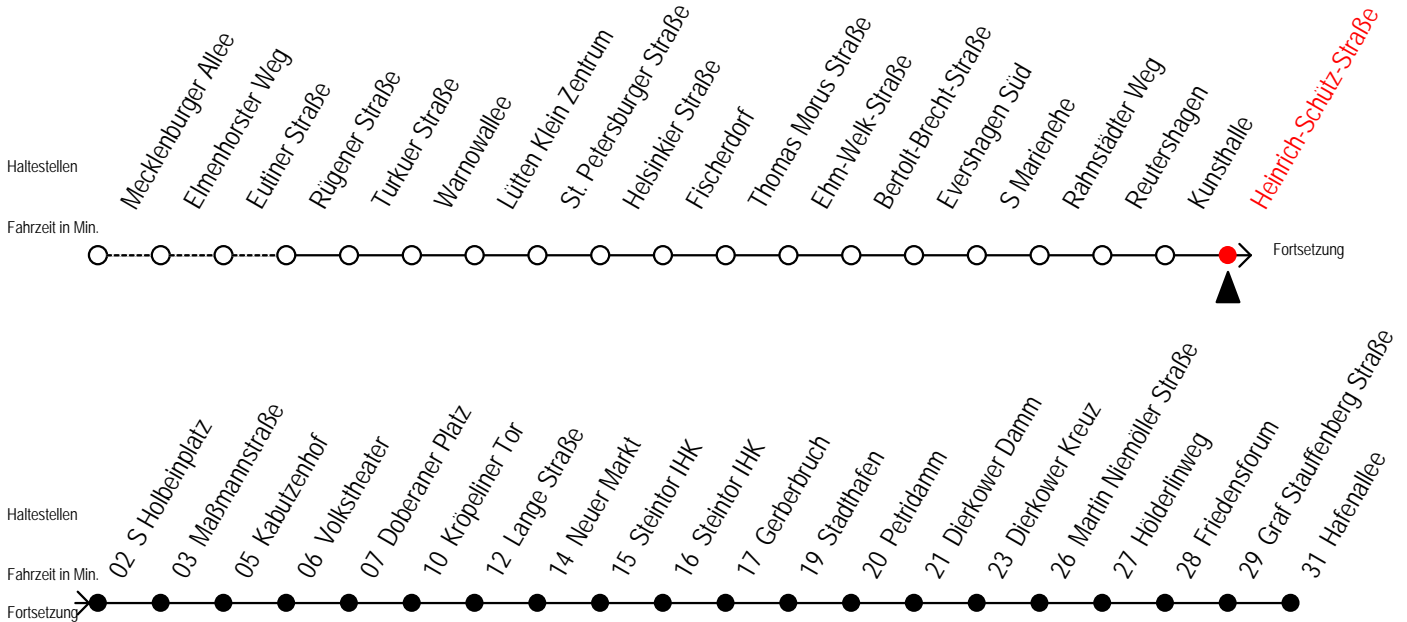

Gültig ab 16.03.2020

Alle Angaben ohne Gewähr

Richtung: Hafenallee

Sonderfahrplan Corona - Pandemie

Uhr Montag - Freitag					Uhr Samstag					Uhr Sonntag - Feiertag				
3	24	54			3	--				3	--			
4	22	42	52		4	--				4	--			
5	11	22	39	49	5	23	53			5	--			
6	04	19	34	49	6	22	52			6	--			
7	04	19	34	49	7	22	52			7	28	51		
8	04	19	34	49	8	22	43	52		8	21	51		
9	04	19	34	49	9	13	22	49		9	21	51		
10	04	19	34	49	10	04	19	34	49	10	21	51		
11	04	19	34	49	11	04	19	34	49	11	21	51		
12	04	19	34	49	12	04	19	34	49	12	21	51		
13	04	19	34	49	13	04	19	34	49	13	21	51		
14	04	19	34	49	14	04	19	34	49	14	21	51		
15	04	19	34	49	15	04	19	34	49	15	21	51		
16	04	19	34	49	16	04	19	34	49	16	21	51		
17	04	19	34	49	17	04	19	34	49	17	21	51		
18	04	19	34	49	18	04	19	34	49	18	21	51		
19	04	19	34	49	19	04	19	34	49	19	21	51		
20	04	22	52		20	04	22	52		20	22	52		
21	22	52			21	22	52			21	22	52		
22	22	52			22	22	52			22	22	52		
23	22	52			23	22	52			23	22	52