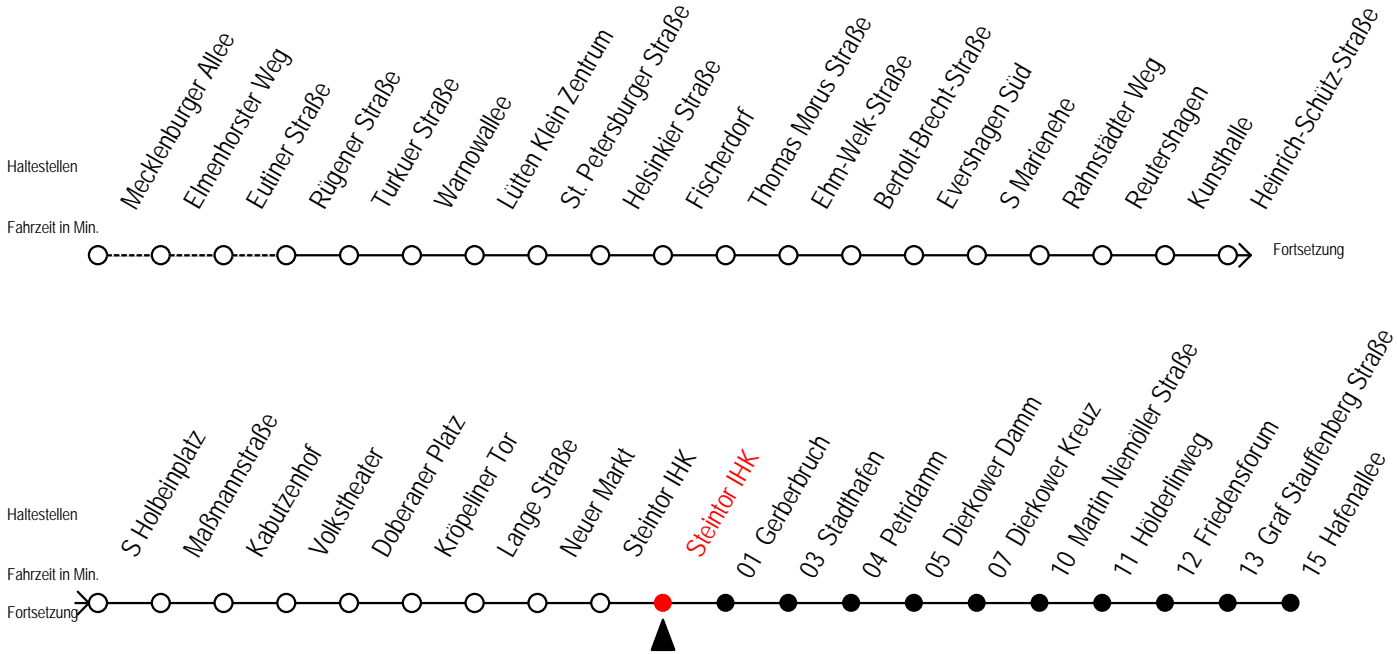

Gültig ab 16.03.2020

Alle Angaben ohne Gewähr

Richtung: Hafenallee

Sonderfahrplan Corona - Pandemie

Uhr Montag - Freitag		Uhr Samstag		Uhr Sonntag - Feiertag	
3	39	3	--	3	--
4	09 39 57	4	--	4	--
5	09 26 39 55	5	38	5	--
6	05 20 35 50	6	08 39	6	--
7	05 20 35 50	7	09 39	7	43
8	05 20 35 50	8	09 39 58	8	08 38
9	05 20 35 50	9	09 28 39	9	08 38
10	05 20 35 50	10	05 20 35 50	10	08 38
11	05 20 35 50	11	05 20 35 50	11	08 38
12	05 20 35 50	12	05 20 35 50	12	08 38
13	05 20 35 50	13	05 20 35 50	13	08 38
14	05 20 35 50	14	05 20 35 50	14	08 38
15	05 20 35 50	15	05 20 35 50	15	08 38
16	05 20 35 50	16	05 20 35 50	16	08 38
17	05 20 35 50	17	05 20 35 50	17	08 38
18	05 20 35 50	18	05 20 35 50	18	08 38
19	05 20 35 50	19	05 20 35 50	19	08 38
20	05 20 39	20	05 20 39	20	09 39
21	09 39	21	09 39	21	09 39
22	09 39	22	09 39	22	09 39
23	09 39	23	09 39	23	09 39
0	09	0	09	0	09