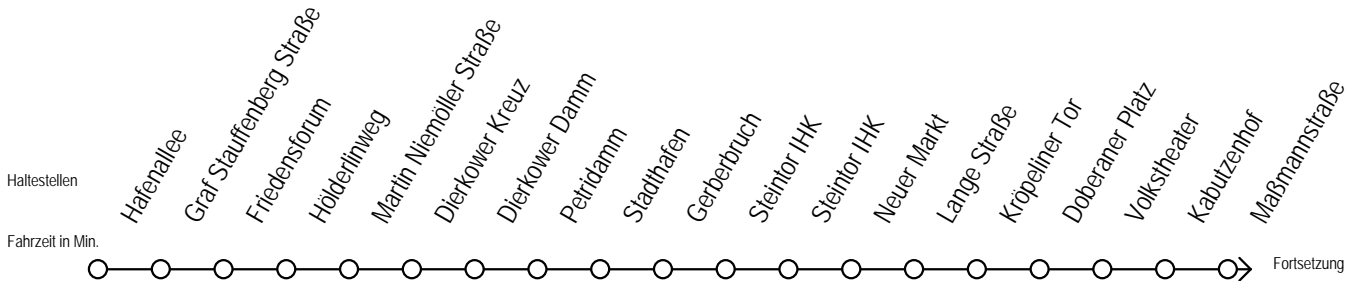

E = fährt bis Heinrich-Schütz-Str.

R = fährt bis Rügener Straße

Gültig ab 16.03.2020

Alle Angaben ohne Gewähr

Richtung: Mecklenburger Allee

Sonderfahrplan Corona - Pandemie

Uhr Montag - Freitag					Uhr Samstag					Uhr Sonntag - Feiertag				
4	35				4	--				4	--			
5	05	35	53		5	--				5	--			
6	08	23	38	53	6	35				6	--			
7	08	23	38	53	7	05	35			7	--			
8	08	23	38	53	8	05	35			8	34			
9	08	23	38	53	9	05	35	53 ^R		9	04	34		
10	08	23	38	53	10	08 ^R	23 ^R	38 ^R	53 ^R	10	04	34		
11	08	23	38	53	11	08 ^R	23 ^R	38 ^R	53 ^R	11	04	34		
12	08	23	38	53	12	08 ^R	23 ^R	38 ^R	53 ^R	12	04	34		
13	08	23	38	53	13	08 ^R	23 ^R	38 ^R	53 ^R	13	04	34		
14	08	23	38	53	14	08 ^R	23 ^R	38 ^R	53 ^R	14	04	34		
15	08	23	38	53	15	08 ^R	23 ^R	38 ^R	53 ^R	15	04	34		
16	08	23	38	53	16	08 ^R	23 ^R	38 ^R	53 ^R	16	04	34		
17	08	23	38	53	17	08 ^R	23 ^R	38 ^R	53 ^R	17	04	34		
18	08	23	38	53	18	08 ^R	23 ^R	38 ^R	53 ^R	18	04	34		
19	08	23	38	53	19	08 ^R	23 ^R	38 ^R	53 ^R	19	04	34		
20	08	23	35	45 ^E	20	08	23	37		20	04	35		
21	05	15 ^E	35		21	05	15 ^E	35		21	05	35		
22	05	35			22	05	35			22	05	35		
23	05	35			23	05	35			23	05	35		
0	05	25 ^E	55 ^E		0	05	25 ^E	55 ^E		0	05	25 ^E	55 ^E	

E = fährt bis Heinrich-Schütz-Str.

R = fährt bis Rügener Straße

Gültig ab 16.03.2020

Alle Angaben ohne Gewähr

Richtung: Mecklenburger Allee

Sonderfahrplan Corona - Pandemie

Uhr Montag - Freitag

Uhr Samstag