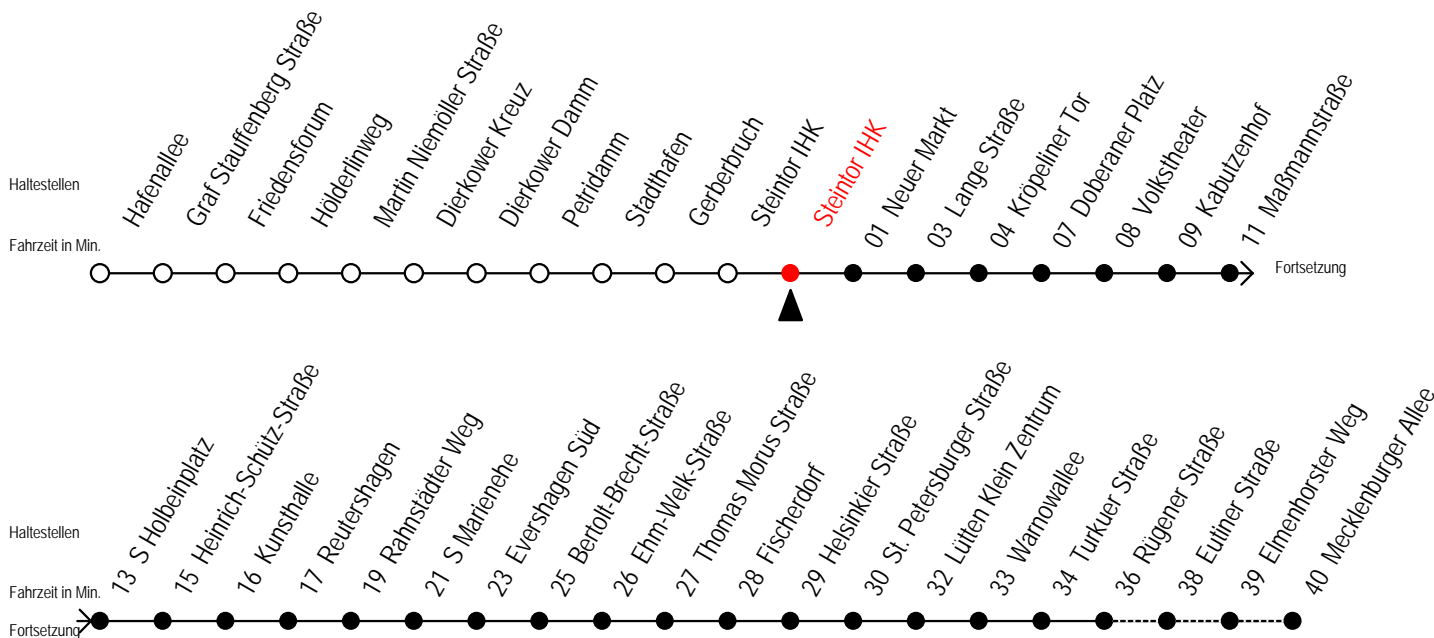

E = fährt bis Heinrich-Schütz-Str.

R = fährt bis Rügener Straße

Gültig ab 16.03.2020

Alle Angaben ohne Gewähr

Richtung: Mecklenburger Allee

Sonderfahrplan Corona - Pandemie

Uhr Montag - Freitag				Uhr Samstag				Uhr Sonntag - Feiertag			
4	21	51		4	--			4	--		
5	21	39	54	5	--			5	--		
6	09	24	39 54	6	21	51		6	--		
7	09	24	39 54	7	21	51		7	--		
8	09	24	39 54	8	21	51		8	20	50	
9	09	24	39 54	9	21	39 ^R	54 ^R	9	20	50	
10	09	24	39 54	10	09 ^R	24 ^R	39 ^R 54 ^R	10	20	50	
11	09	24	39 54	11	09 ^R	24 ^R	39 ^R 54 ^R	11	20	50	
12	09	24	39 54	12	09 ^R	24 ^R	39 ^R 54 ^R	12	20	50	
13	09	24	39 54	13	09 ^R	24 ^R	39 ^R 54 ^R	13	20	50	
14	09	24	39 54	14	09 ^R	24 ^R	39 ^R 54 ^R	14	20	50	
15	09	24	39 54	15	09 ^R	24 ^R	39 ^R 54 ^R	15	20	50	
16	09	24	39 54	16	09 ^R	24 ^R	39 ^R 54 ^R	16	20	50	
17	09	24	39 54	17	09 ^R	24 ^R	39 ^R 54 ^R	17	20	50	
18	09	24	39 54	18	09 ^R	24 ^R	39 ^R 54 ^R	18	20	50	
19	09	24	39 54	19	09 ^R	24 ^R	39 ^R 54	19	20	50	
20	09	21	31 ^E 51	20	09	23	51	20	21	51	
21	01 ^E	21	51	21	01 ^E	21	51	21	21	51	
22	21	51		22	21	51		22	21	51	
23	21	51		23	21	51		23	21	51	
0	12 ^E	42 ^E		0	12 ^E	42 ^E		0	12 ^E	42 ^E	