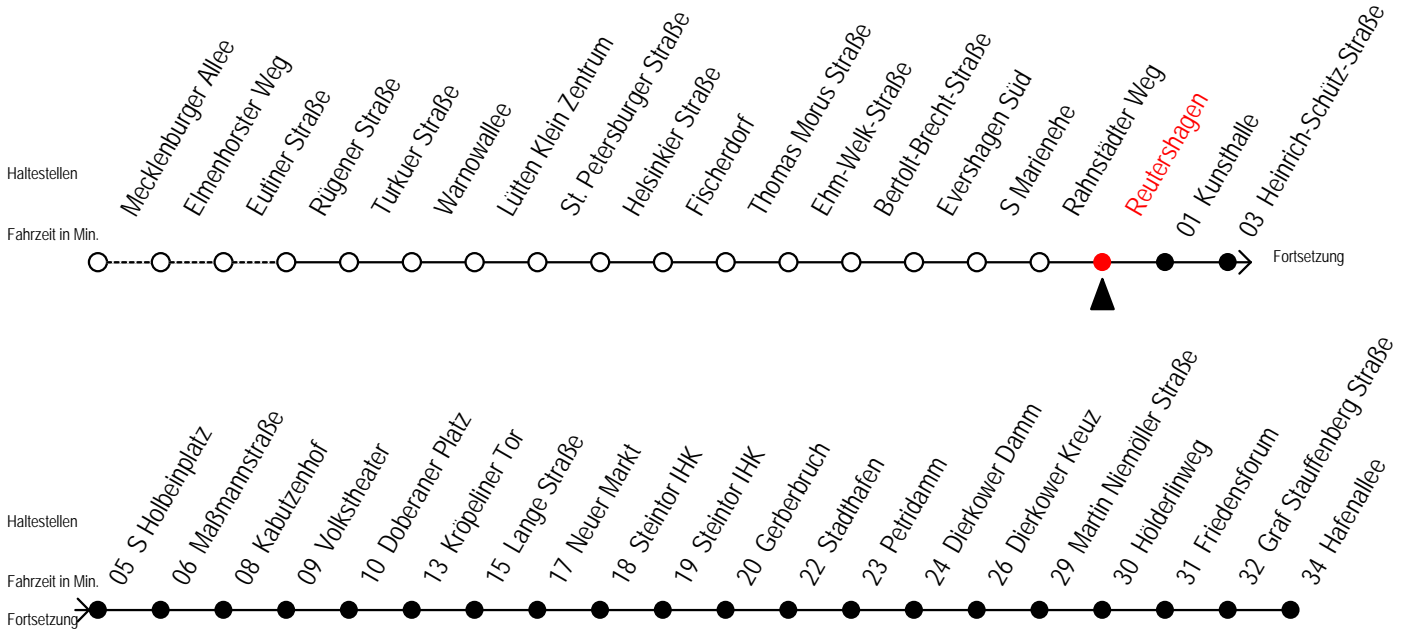

E = fährt bis Kunsthalle

Servicetelefon: 0381 / 8021900

Gültig ab 16.03.2020

Alle Angaben ohne Gewähr

Richtung: Hafenallee

Sonderfahrplan Corona - Pandemie

Uhr Montag - Freitag				Uhr Samstag				Uhr Sonntag - Feiertag			
4	19	49		4	--			4	--		
5	19	46		5	--			5	--		
6	01	16	31 46	6	19	49		6	--		
7	01	16	31 46	7	19	49		7	--		
8	01	16	31 46	8	19	49		8	18	48	
9	01	16	31 46	9	19	46		9	18	48	
10	01	16	31 46	10	01	16	31 46	10	18	48	
11	01	16	31 46	11	01	16	31 46	11	18	48	
12	01	16	31 46	12	01	16	31 46	12	18	48	
13	01	16	31 46	13	01	16	31 46	13	18	48	
14	01	16	31 46	14	01	16	31 46	14	18	48	
15	01	16	31 46	15	01	16	31 46	15	18	48	
16	01	16	31 46	16	01	16	31 46	16	18	48	
17	01	16	31 46	17	01	16	31 46	17	18	48	
18	01	16	31 46	18	01	16	31 46	18	18	48	
19	01	16	31 46	19	01	16	31 46	19	18	48	
20	01	12 ^E	19 26 ^E 41 ^E 49	20	01	12 ^E	19 25 ^E 42 ^E	20	19	49	
		56 ^E				49					
21	11 ^E	19	49	21	12 ^E	19	26 ^E 49	21	19	49	
22	19	41 ^E	49	22	19	49		22	19	49	
23	19	49		23	19	49		23	19	49	
0	32 ^E			0	32 ^E			0	32 ^E		
1	02 ^E			1	02 ^E			1	02 ^E		