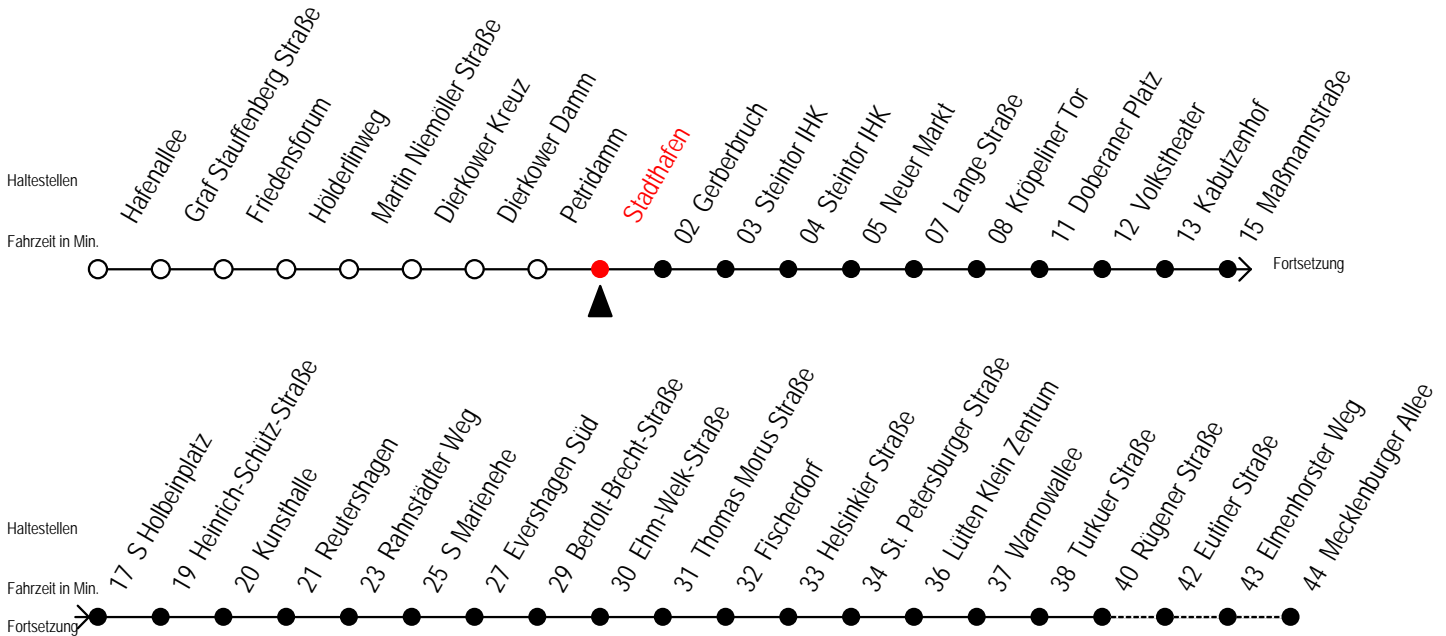

E = fährt bis Heinrich-Schütz-Str.

R = fährt bis Rügener Straße

Gültig ab 16.03.2020

Alle Angaben ohne Gewähr

Richtung: Mecklenburger Allee

Sonderfahrplan Corona - Pandemie

Uhr Montag - Freitag					Uhr Samstag					Uhr Sonntag - Feiertag					
4	17	47			4	--				4	--				
5	17	34	49		5	--				5	--				
6	04	19	34	49	6	17	47			6	--				
7	04	19	34	49	7	17	47			7	--				
8	04	19	34	49	8	17	47			8	16	46			
9	04	19	34	49	9	17	34 ^R	49 ^R		9	16	46			
10	04	19	34	49	10	04 ^R	19 ^R	34 ^R	49 ^R	10	16	46			
11	04	19	34	49	11	04 ^R	19 ^R	34 ^R	49 ^R	11	16	46			
12	04	19	34	49	12	04 ^R	19 ^R	34 ^R	49 ^R	12	16	46			
13	04	19	34	49	13	04 ^R	19 ^R	34 ^R	49 ^R	13	16	46			
14	04	19	34	49	14	04 ^R	19 ^R	34 ^R	49 ^R	14	16	46			
15	04	19	34	49	15	04 ^R	19 ^R	34 ^R	49 ^R	15	16	46			
16	04	19	34	49	16	04 ^R	19 ^R	34 ^R	49 ^R	16	16	46			
17	04	19	34	49	17	04 ^R	19 ^R	34 ^R	49 ^R	17	16	46			
18	04	19	34	49	18	04 ^R	19 ^R	34 ^R	49 ^R	18	16	46			
19	04	19	34	49	19	04 ^R	19 ^R	34 ^R	49	19	16	46			
20	04	17	27 ^E	47	57 ^E	20	04	18	47	57 ^E	20	17	47		
21	17	47			21	17	47			21	17	47			
22	17	47			22	17	47			22	17	47			
23	17	47			23	17	47			23	17	47			
0	08 ^E	38 ^E			0	08 ^E	38 ^E			0	08 ^E	38 ^E			