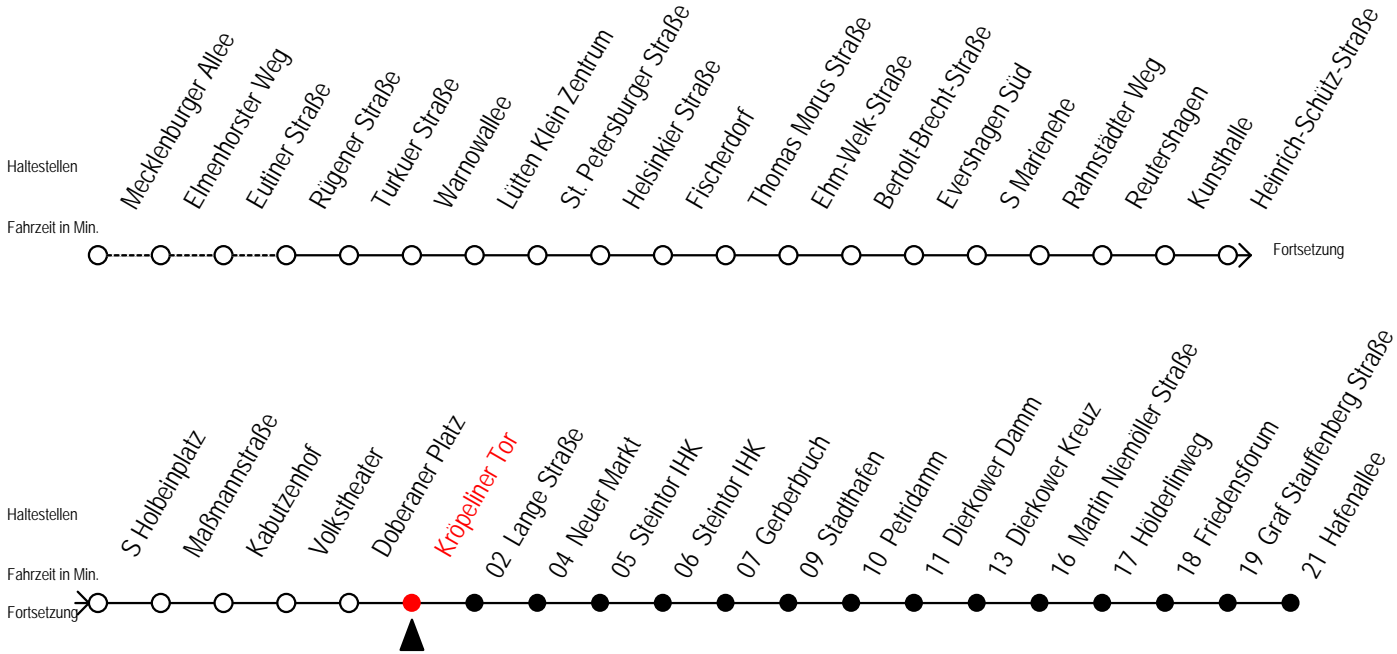

Gültig ab 16.03.2020

Alle Angaben ohne Gewähr

Richtung: Hafenallee

Sonderfahrplan Corona - Pandemie

Uhr Montag - Freitag					Uhr Samstag					Uhr Sonntag - Feiertag				
3	34				3	--				3	--			
4	04	34	52		4	--				4	--			
5	04	21	34	49 59	5	33				5	--			
6	14	29	44	59	6	02	34			6	--			
7	14	29	44	59	7	04	34			7	38			
8	14	29	44	59	8	04	34	53		8	02	32		
9	14	29	44	59	9	04	23	34	59	9	02	32		
10	14	29	44	59	10	14	29	44	59	10	02	32		
11	14	29	44	59	11	14	29	44	59	11	02	32		
12	14	29	44	59	12	14	29	44	59	12	02	32		
13	14	29	44	59	13	14	29	44	59	13	02	32		
14	14	29	44	59	14	14	29	44	59	14	02	32		
15	14	29	44	59	15	14	29	44	59	15	02	32		
16	14	29	44	59	16	14	29	44	59	16	02	32		
17	14	29	44	59	17	14	29	44	59	17	02	32		
18	14	29	44	59	18	14	29	44	59	18	02	32		
19	14	29	44	59	19	14	29	44	59	19	02	32		
20	14	34			20	14	34			20	03	34		
21	04	34			21	04	34			21	04	34		
22	04	34			22	04	34			22	04	34		
23	04	34			23	04	34			23	04	34		
0	04				0	04				0	04