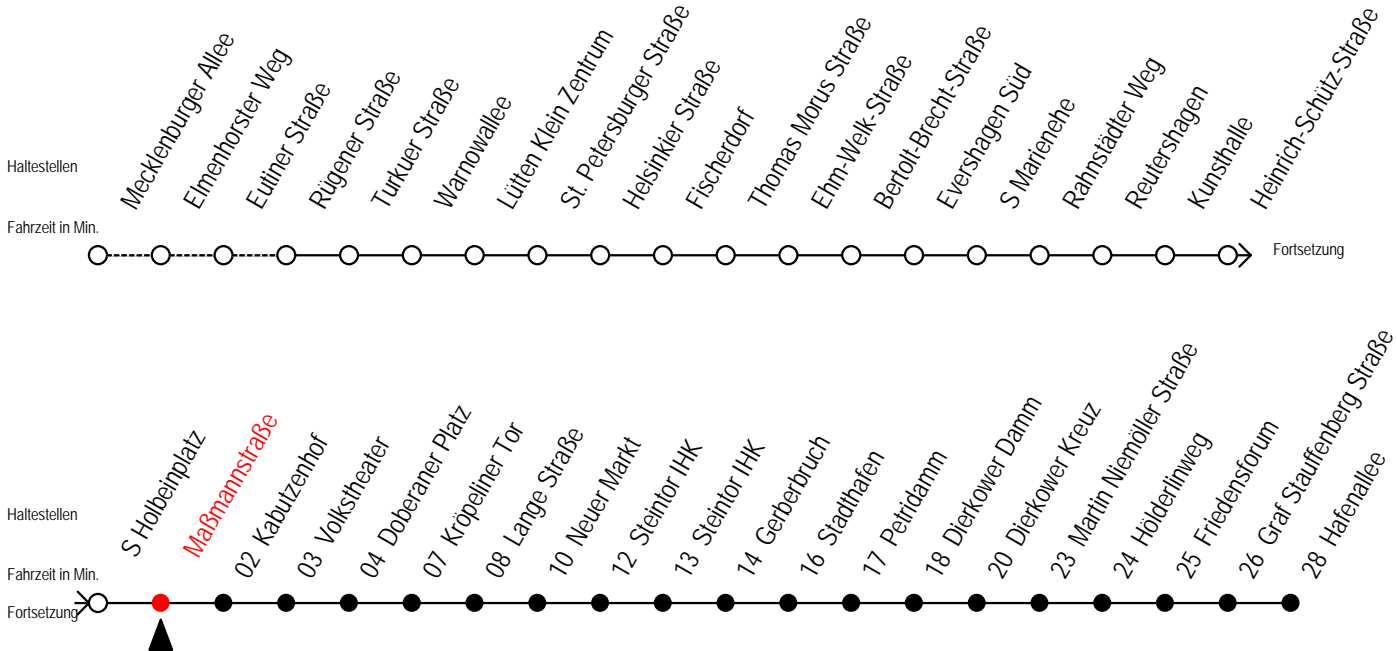

Gültig ab 16.03.2020

Alle Angaben ohne Gewähr

Richtung: Hafenallee

Sonderfahrplan Corona - Pandemie

Uhr Montag - Freitag				Uhr Samstag				Uhr Sonntag - Feiertag				
3	27	57		3	--			3	--			
4	25	45	55	4	--			4	--			
5	14	25	42	52	5	26	56	5	--			
6	07	22	37	52	6	25	55	6	--			
7	07	22	37	52	7	25	55	7	31	54		
8	07	22	37	52	8	25	46	55	8	24	54	
9	07	22	37	52	9	16	25	52	9	24	54	
10	07	22	37	52	10	07	22	37	52	10	24	54
11	07	22	37	52	11	07	22	37	52	11	24	54
12	07	22	37	52	12	07	22	37	52	12	24	54
13	07	22	37	52	13	07	22	37	52	13	24	54
14	07	22	37	52	14	07	22	37	52	14	24	54
15	07	22	37	52	15	07	22	37	52	15	24	54
16	07	22	37	52	16	07	22	37	52	16	24	54
17	07	22	37	52	17	07	22	37	52	17	24	54
18	07	22	37	52	18	07	22	37	52	18	24	54
19	07	22	37	52	19	07	22	37	52	19	24	54
20	07	25	55		20	07	25	55		20	25	55
21	25	55			21	25	55			21	25	55
22	25	55			22	25	55			22	25	55
23	25	55			23	25	55			23	25	55