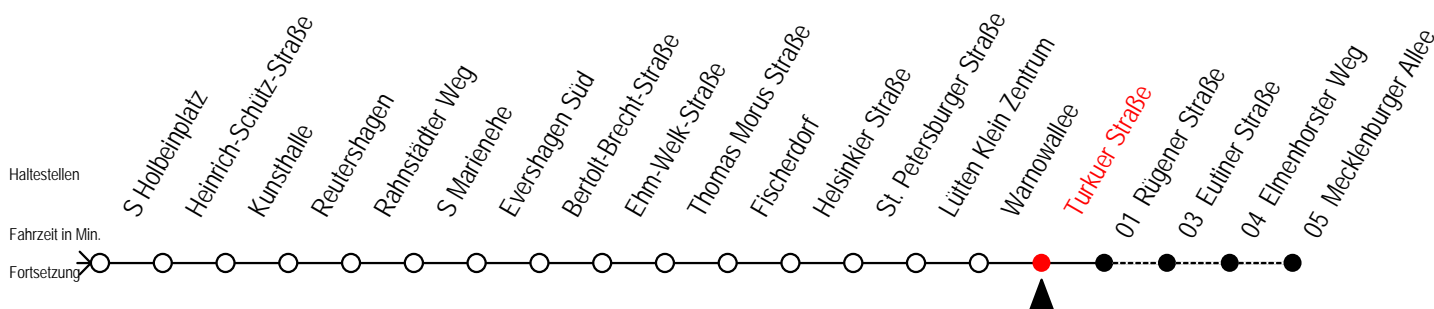

Gültig ab 16.03.2020

Alle Angaben ohne Gewähr

Richtung: Mecklenburger Allee

Sonderfahrplan Corona - Pandemie

Uhr Montag - Freitag

Uhr Samstag

Uhr Sonntag - Feiertag

3	45	3	--	3	--
4	10 40 55	4	--	4	--
5	05 25 35 51 55	5	45	5	--
6	02 15 30 45	6	10 55	6	--
7	00 15 30 45	7	25 55	7	39
8	00 15 30 45	8	25 55	8	09 55
9	00 15 30 45	9	18^R 25 33^R 48^R 55	9	25 55
10	00 15 30 45	10	05^R 14^R 29^R 44^R 59^R	10	25 55
11	00 15 30 45	11	14^R 29^R 44^R 59^R	11	25 55
12	00 15 30 45	12	14^R 29^R 44^R 59^R	12	25 55
13	00 15 30 45	13	14^R 29^R 44^R 59^R	13	25 55
14	00 15 30 45	14	14^R 29^R 44^R 59^R	14	25 55
15	00 15 30 45	15	14^R 29^R 44^R 59^R	15	25 55
16	00 15 30 45	16	14^R 29^R 44^R 59^R	16	25 55
17	00 15 30 45	17	14^R 29^R 44^R 59^R	17	25 55
18	00 15 30 45	18	14^R 29^R 44^R 59^R	18	25 55
19	00 15 30 45	19	14^R 29^R 44^R 59^R	19	25 55
20	00 15 30 45 55	20	14^R 29 44 58	20	25 55
21	25 55	21	25 55	21	25 55
22	25 55	22	25 55	22	25 55
23	25 55	23	25 55	23	25 55
0	25	0	25	0	25

R = fährt bis Rügener Straße

Servicetelefon: 0381 / 8021900