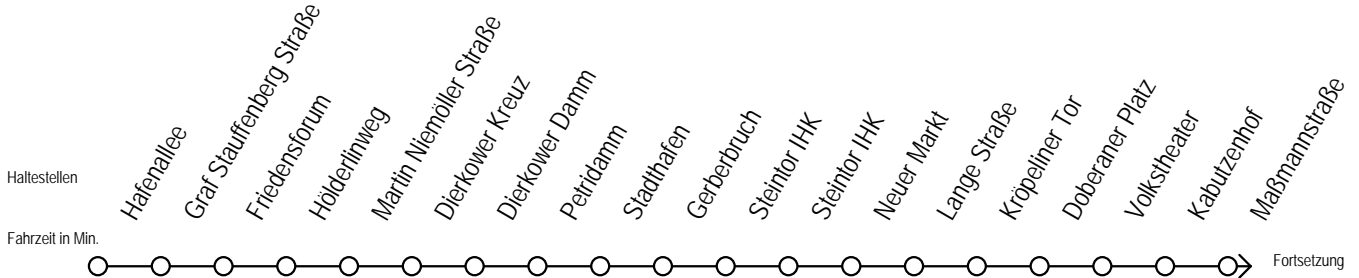

E = fährt bis Heinrich-Schütz-Str.

R = fährt bis Rügener Straße

Gültig ab 16.03.2020

Alle Angaben ohne Gewähr

Richtung: Mecklenburger Allee

Sonderfahrplan Corona - Pandemie

Uhr Montag - Freitag					Uhr Samstag					Uhr Sonntag - Feiertag				
4	35				4	--				4	--			
5	05	35	53		5	--				5	--			
6	08	23	38	53	6	35				6	--			
7	08	23	38	53	7	05	35			7	--			
8	08	23	38	53	8	05	35			8	34			
9	08	23	38	53	9	05	35	53 ^R		9	04	34		
10	08	23	38	53	10	08 ^R	23 ^R	38 ^R	53 ^R	10	04	34		
11	08	23	38	53	11	08 ^R	23 ^R	38 ^R	53 ^R	11	04	34		
12	08	23	38	53	12	08 ^R	23 ^R	38 ^R	53 ^R	12	04	34		
13	08	23	38	53	13	08 ^R	23 ^R	38 ^R	53 ^R	13	04	34		
14	08	23	38	53	14	08 ^R	23 ^R	38 ^R	53 ^R	14	04	34		
15	08	23	38	53	15	08 ^R	23 ^R	38 ^R	53 ^R	15	04	34		
16	08	23	38	53	16	08 ^R	23 ^R	38 ^R	53 ^R	16	04	34		
17	08	23	38	53	17	08 ^R	23 ^R	38 ^R	53 ^R	17	04	34		
18	08	23	38	53	18	08 ^R	23 ^R	38 ^R	53 ^R	18	04	34		
19	08	23	38	53	19	08 ^R	23 ^R	38 ^R	53 ^R	19	04	34		
20	08	23	35	45 ^E	20	08	23	37		20	04	35		
21	05	15 ^E	35		21	05	15 ^E	35		21	05	35		
22	05	35			22	05	35			22	05	35		
23	05	35			23	05	35			23	05	35		
0	05	25 ^E	55 ^E		0	05	25 ^E	55 ^E		0	05	25 ^E	55 ^E	

E = fährt bis Heinrich-Schütz-Str.

R = fährt bis Rügener Straße

Gültig ab 16.03.2020

Alle Angaben ohne Gewähr

Richtung: Mecklenburger Allee

Sonderfahrplan Corona - Pandemie

Uhr Montag - Freitag

Uhr Samstag